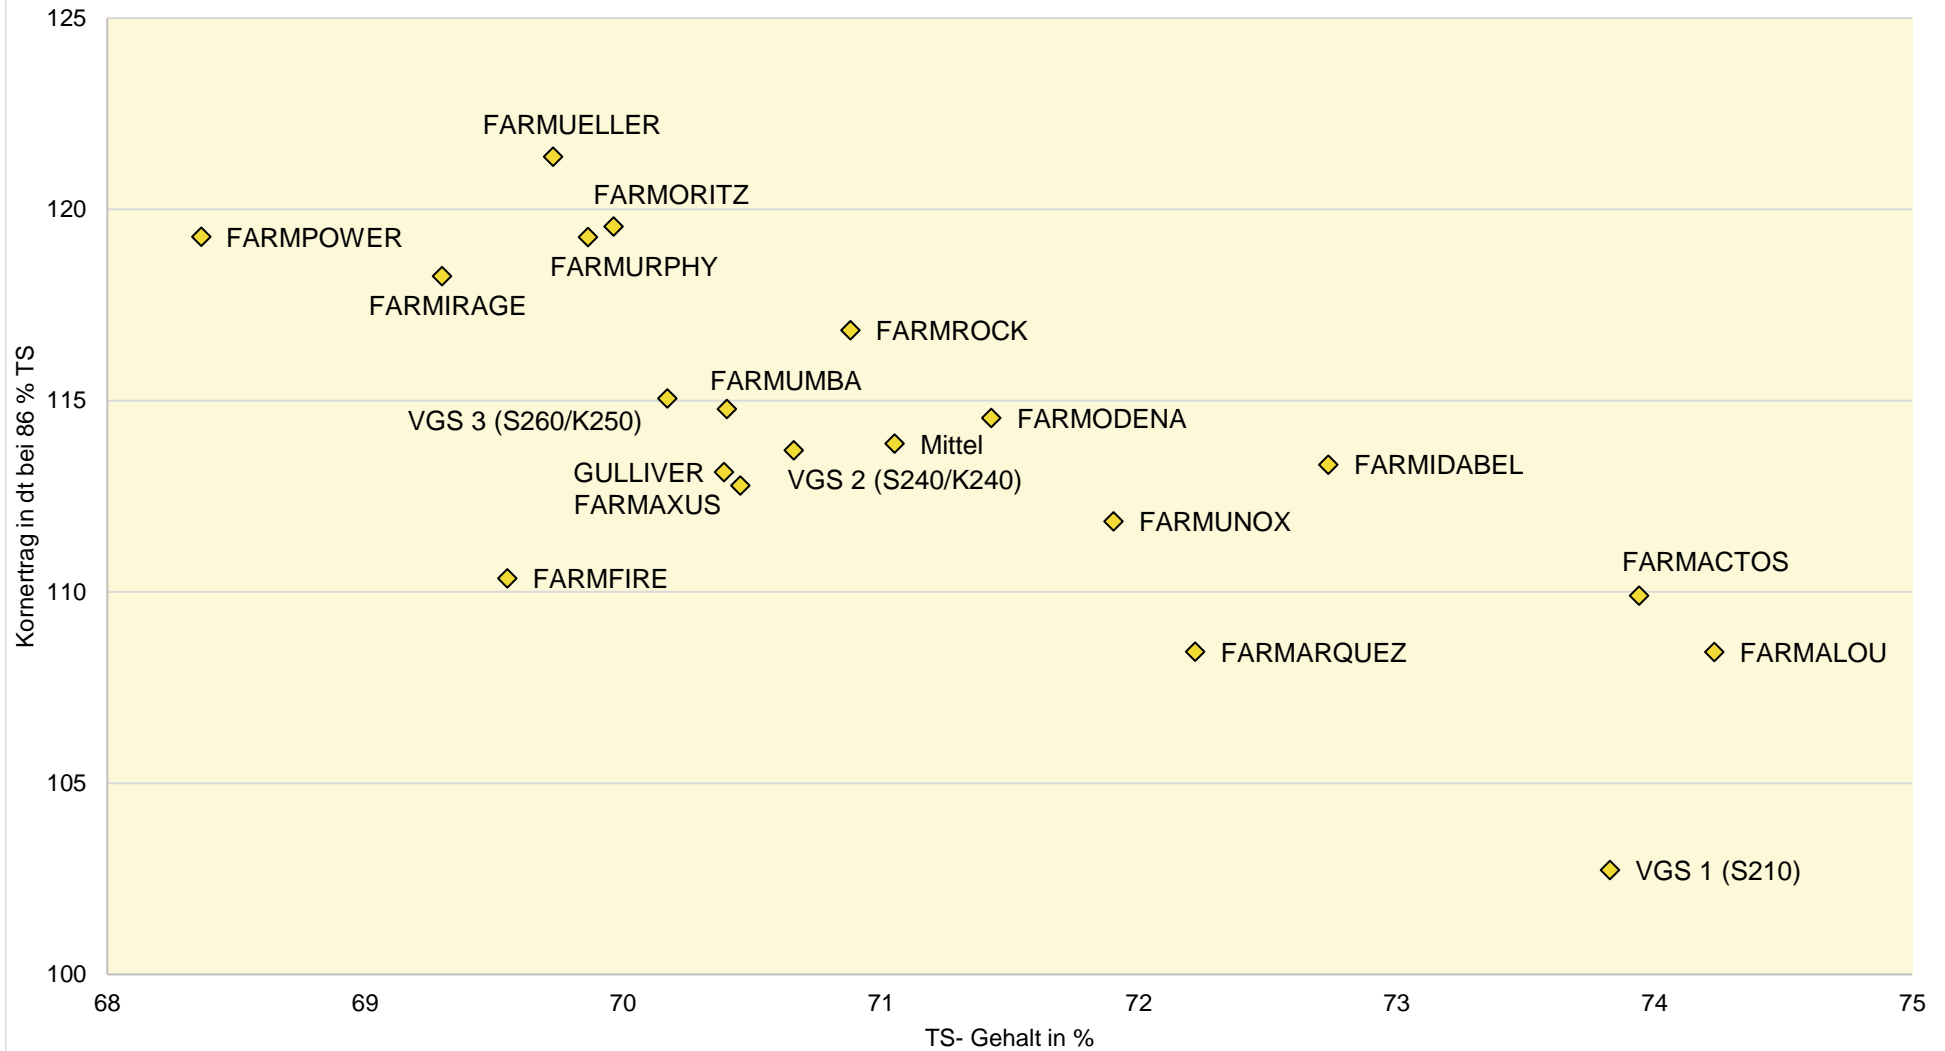

Exaktversuch Körnermais Verrechnung Deutschland 2022

farmsaat

Standorte: Bockenem, Ermke, Everswinkel, Lindetal, Osterhofen & Wetrtingen

Quelle: farmsaat Exaktversuche 2022 Staphyt GmbH

Exaktversuch Körnermais Verrechnung Deutschland 2022

farmsaat

Auskunft Landhandel Veredlungsregion Oldenburg: Preis/dt (€): 31,50; Tr.lohn/(%) (€): 0,18; Schmutzabz. (%): 1,00; Schwundfaktor 1,35
Standorte: Bockenem, Ermke, Everswinkel, Lindetal, Osterhofen & Wettringen

Quelle: farmsaat Exaktversuche 2022 Staphyt GmbH