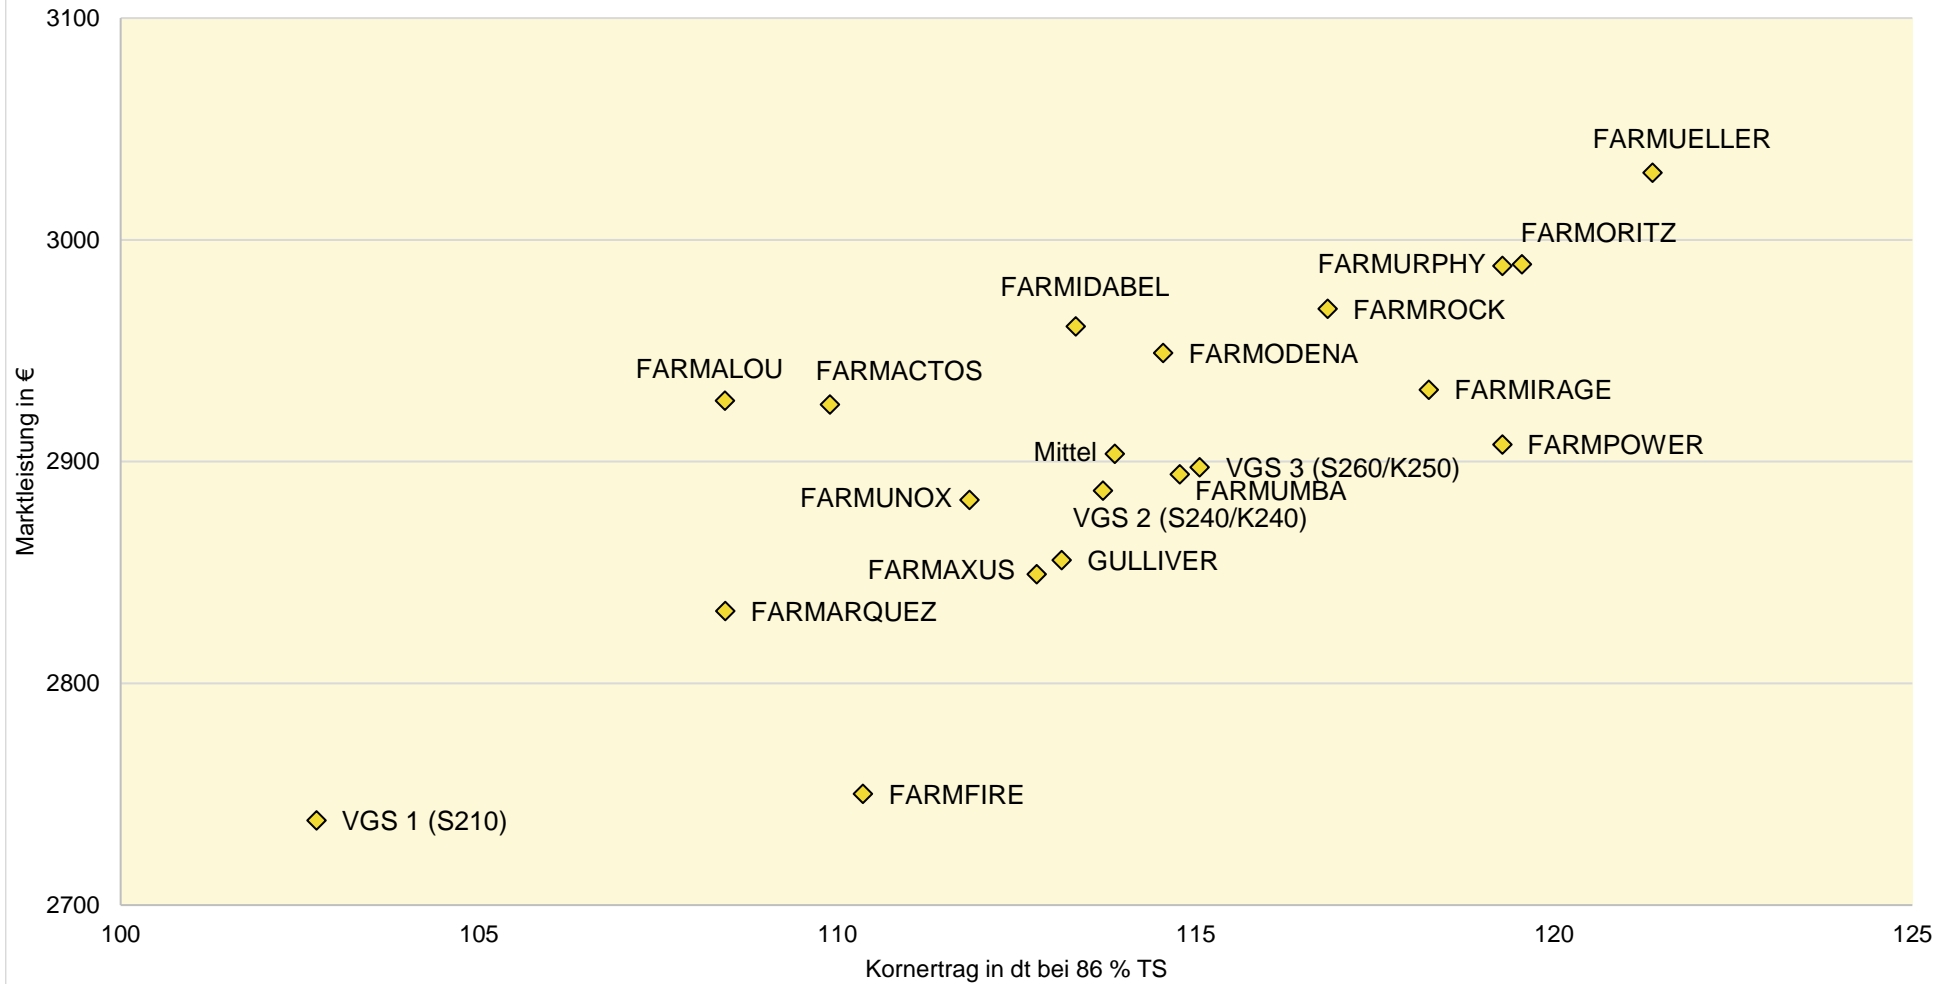

Exaktversuch Körnermais Verrechnung Deutschland 2022

farmsaat

Standorte: Bockenem, Ermke, Everswinkel, Lindetal, Osterhofen & Wetrtingen

Quelle: farmsaat Exaktversuche 2022 Staphyt GmbH

Exaktversuch Körnermais Verrechnung Deutschland 2022

farmsaat

Auskunft Landhandel Veredlungsregion Oldenburg: Preis/dt (€): 31,50; Tr.lohn/(%) (€): 0,18; Schmutzabz. (%): 1,00; Schwundfaktor 1,35
Standorte: Bockenem, Ermke, Everswinkel, Lindetal, Osterhofen & Wettringen