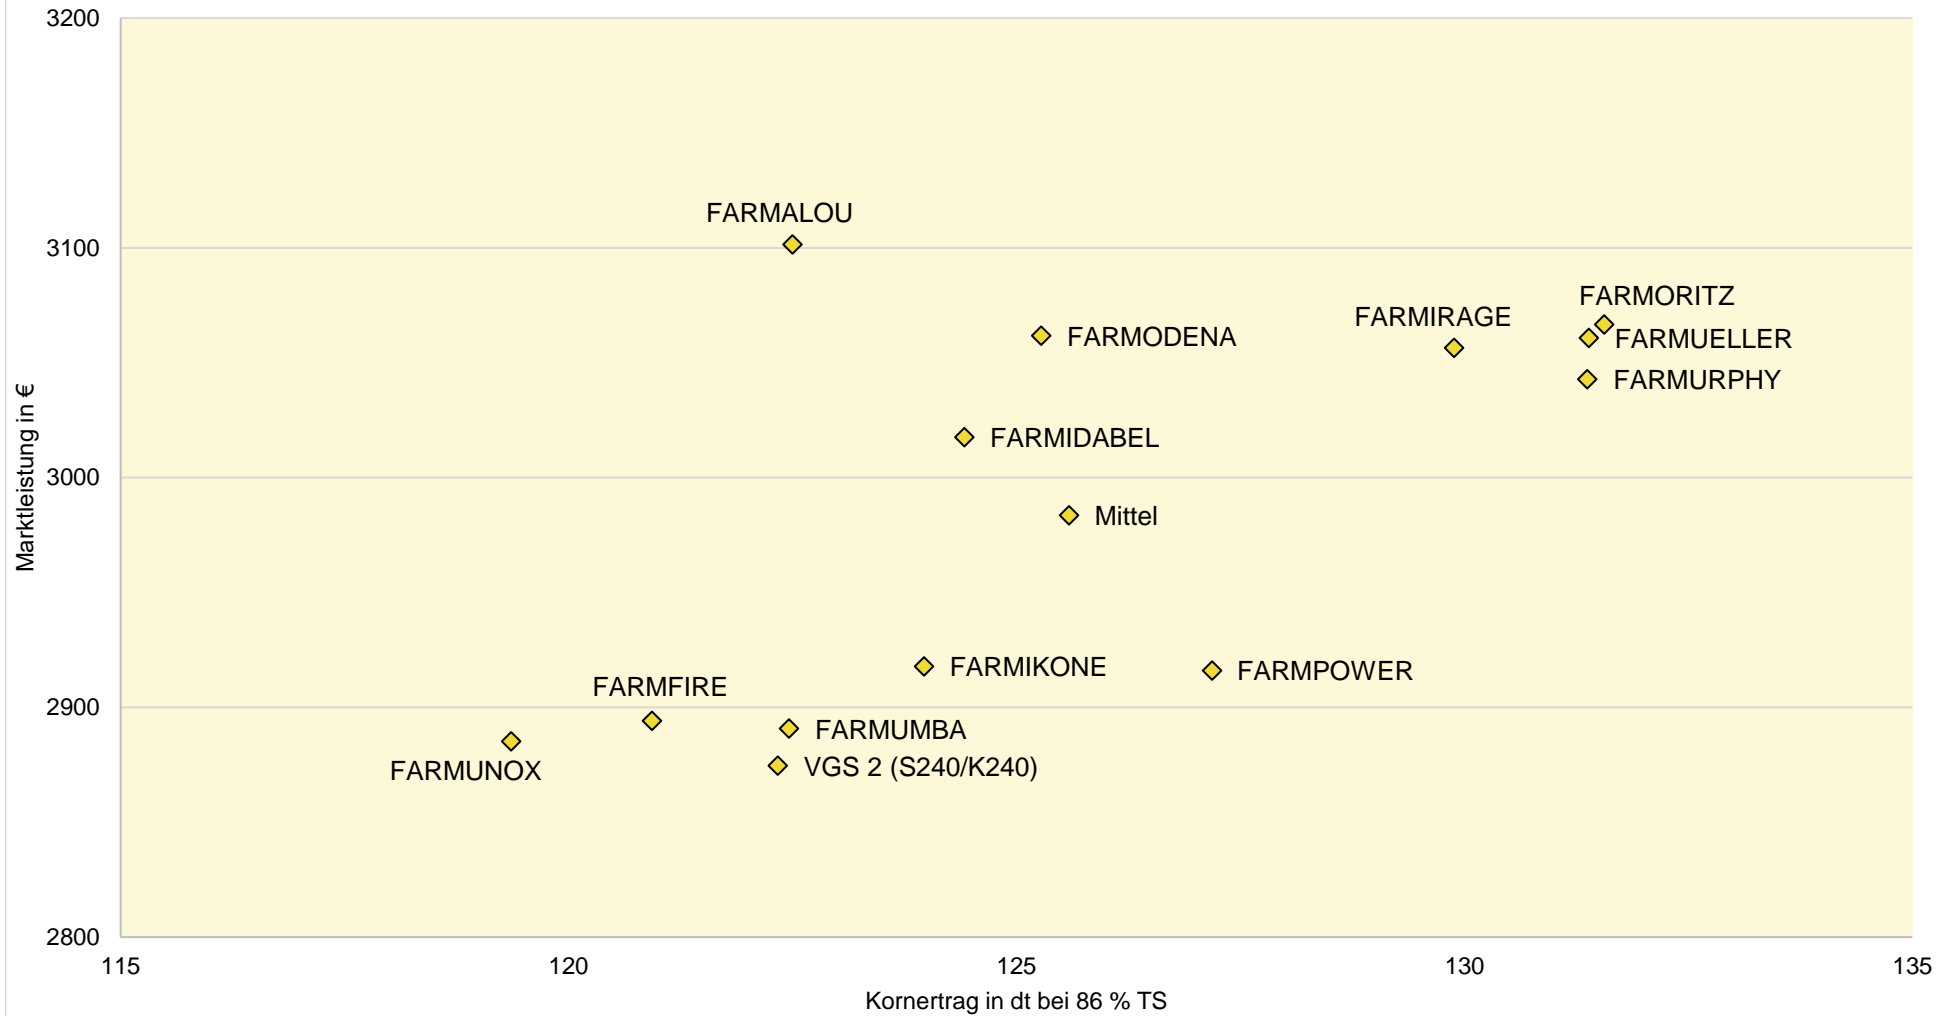

Exaktversuch Körnermais 3-jährige Verrechnung 2020 - 2022 Deutschland

farmsaat

Quelle: farmsaat Exaktversuche 2020, 2021 & 2022 Staphyt GmbH