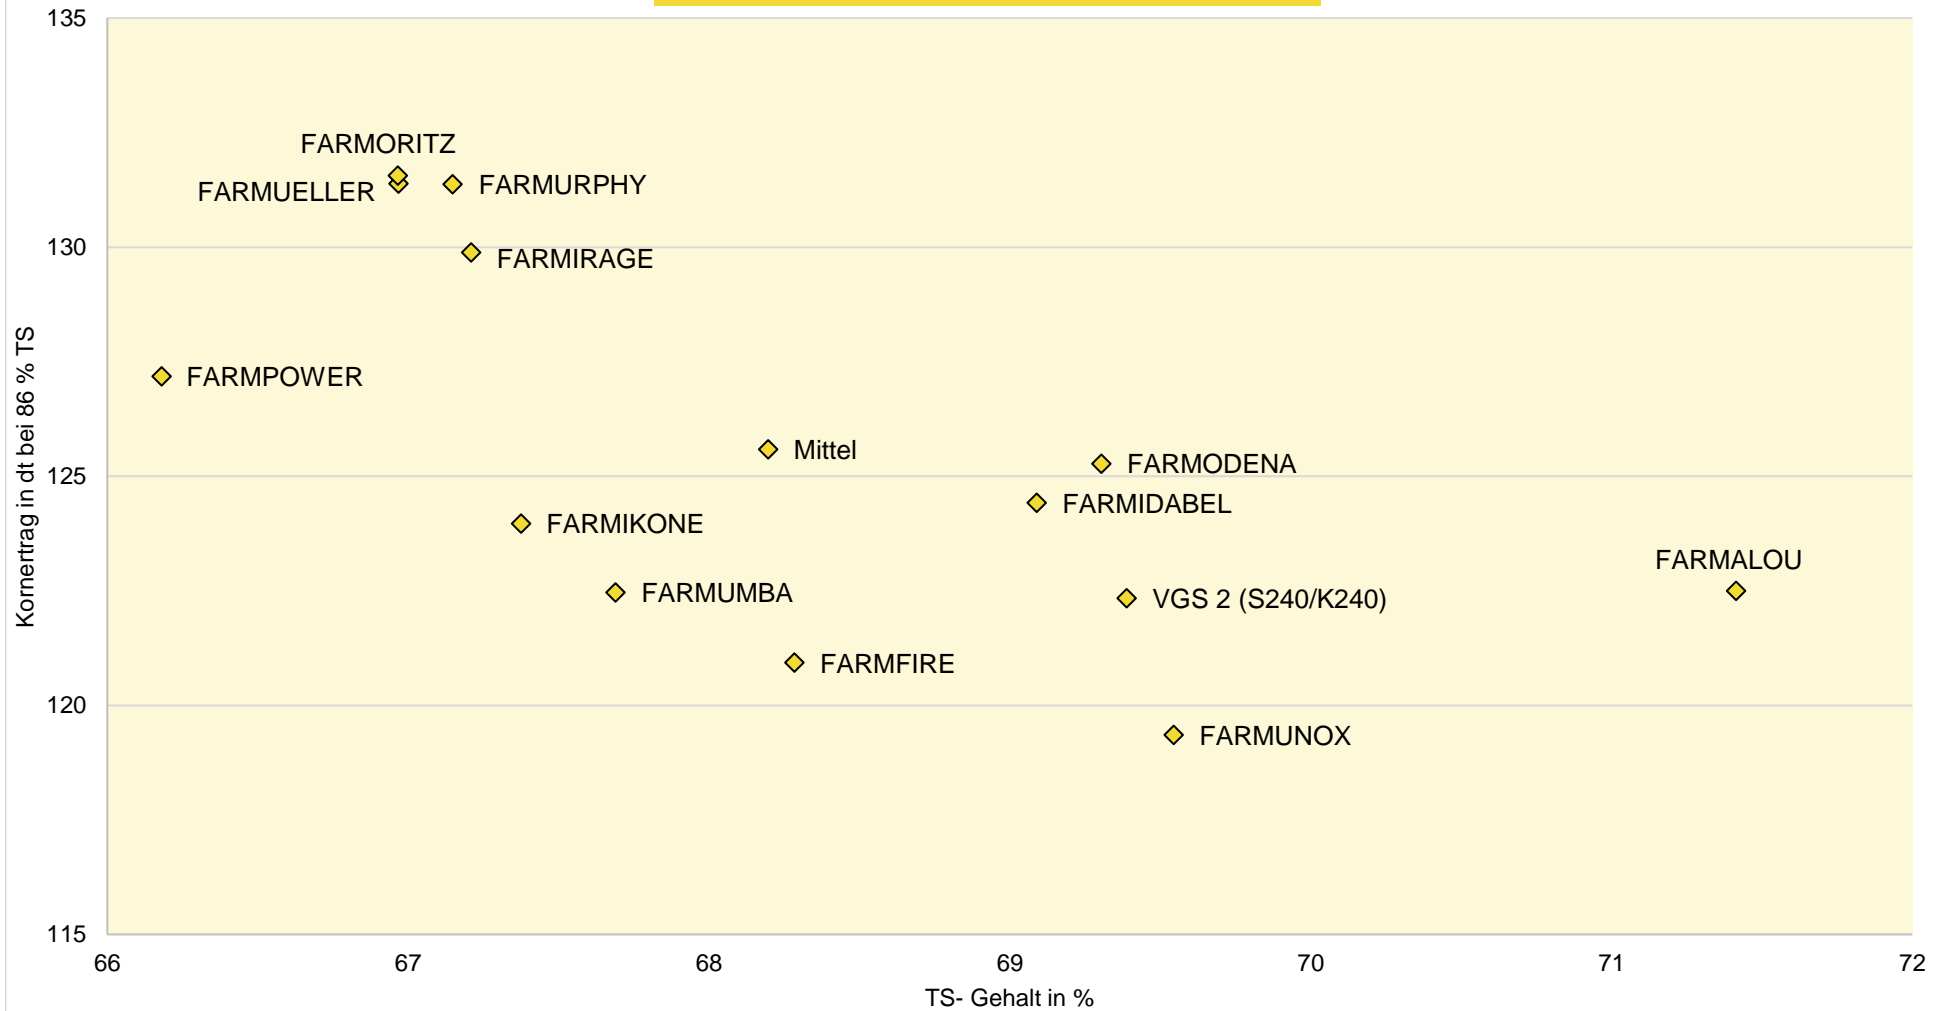

Exaktversuch Körnermais 3-jährige Verrechnung 2020 - 2022 Deutschland

farmsaat

Standorte 2022: Bockenem, Ermke, Everswinkel, Lindetal, Osterhofen & Wettringen; Standorte 2021: Bockenem, Ermke, Lutheran, Sülzetal, Weißenburg, Wettringen; Standorte 2020: Bad Wörishofen, Ermke, Everswinkel, Osterhofen, Salztal, Weißenburg, Wettringen
Quelle: farmsaat Exaktversuche 2020, 2021 & 2022 Staphyt GmbH

Exaktversuch Körnermais 3-jährige Verrechnung 2020 - 2022 Deutschland

farmsaat

Auskunft Landhandel Veredlungsregion Oldenburg: Preis/dt (€): 31,50; Tr.lohn/% (€): 0,18; Schmutzabz. (%): 1,00; Schwundfaktor 1,35
Standorte: Bockenem, Ermke, Everswinkel, Lindetal, Osterhofen & Wettringen;; Standorte 2021: Bockenem, Ermke, Lutheran, Sülzetal, Weißenburg, Wettringen; 2020: Bad Wörishofen, Ermke, Everswinkel, Osterhofen, Salzatal, Weißenburg, Wettringen