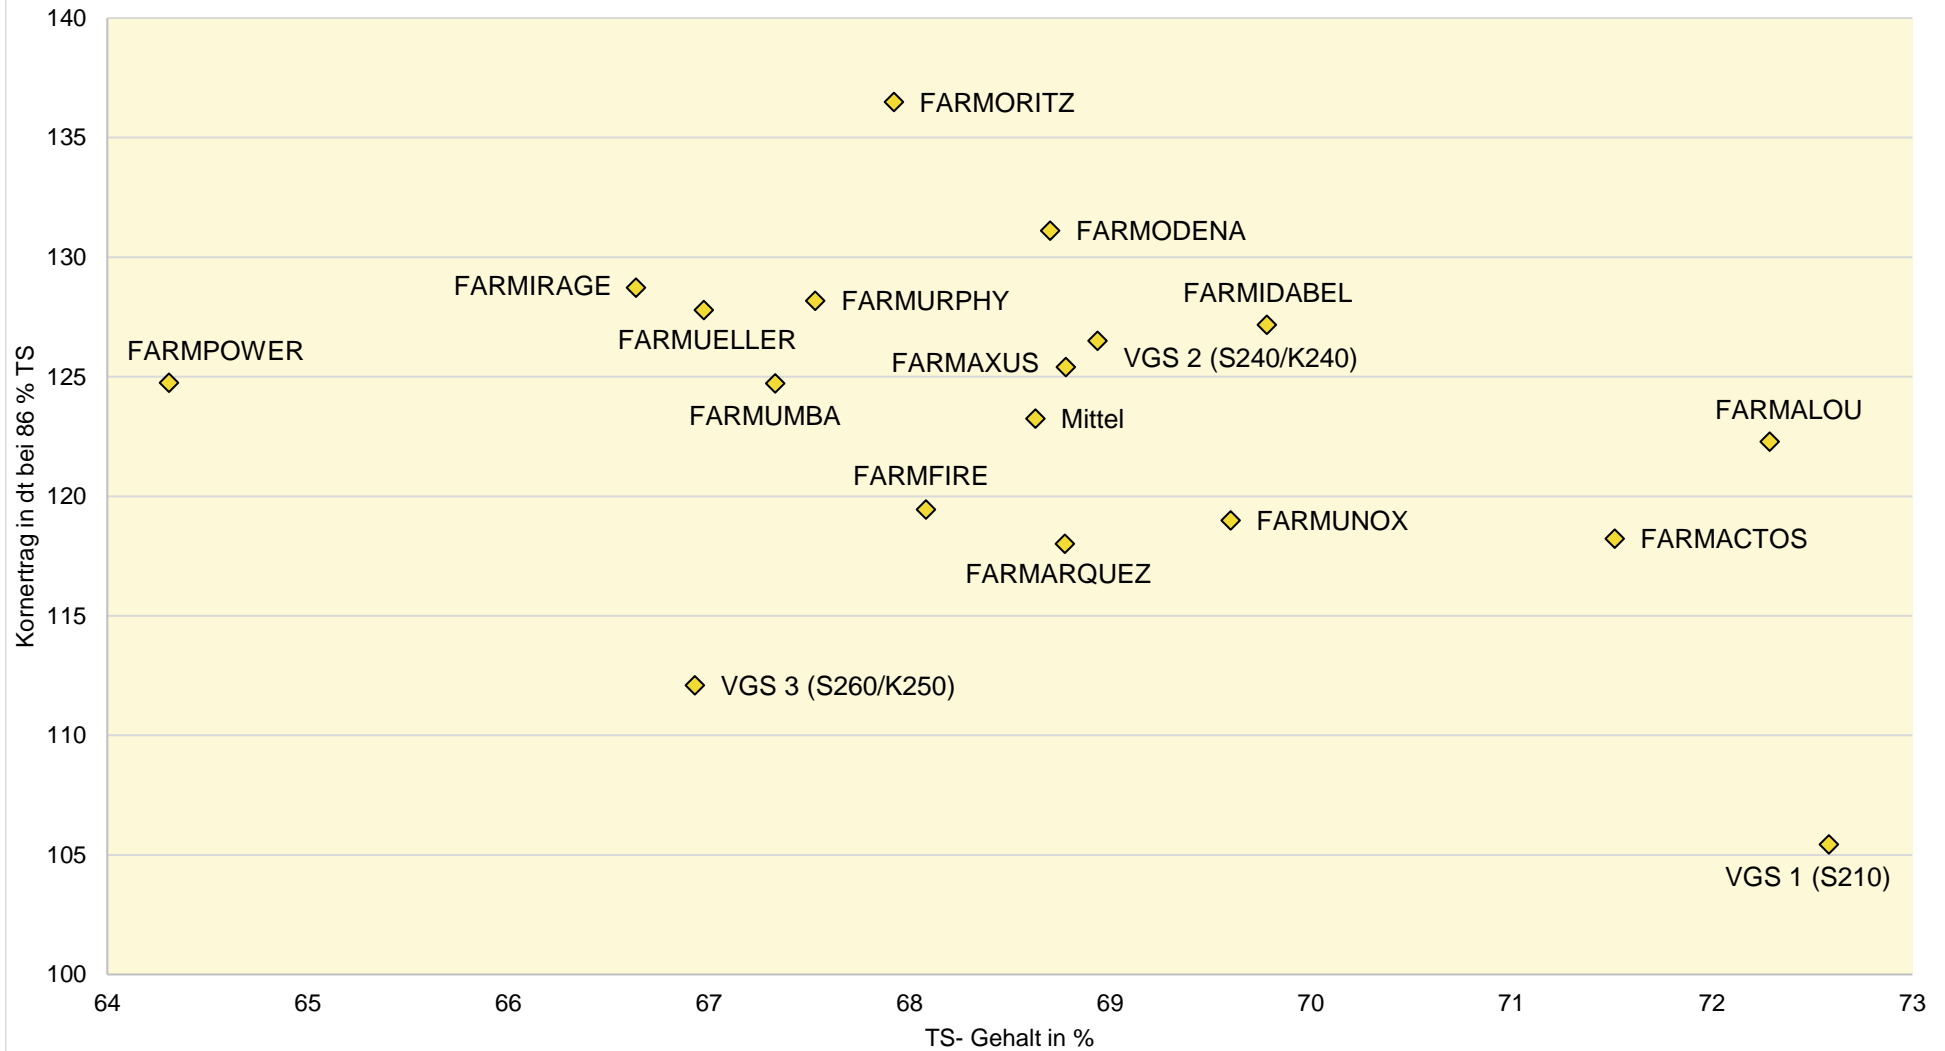

Exaktversuch Körnermais 2-jährige Verrechnung 2021 & 2022 Ermke (Niedersachsen)

farmsaat

Aussaat: 28.04.2021, 26.04.2022; Ernte: 09.11.2021, 12.10.2022

Quelle: farmsaat Exaktversuche 2021 & 2022 Staphyt GmbH