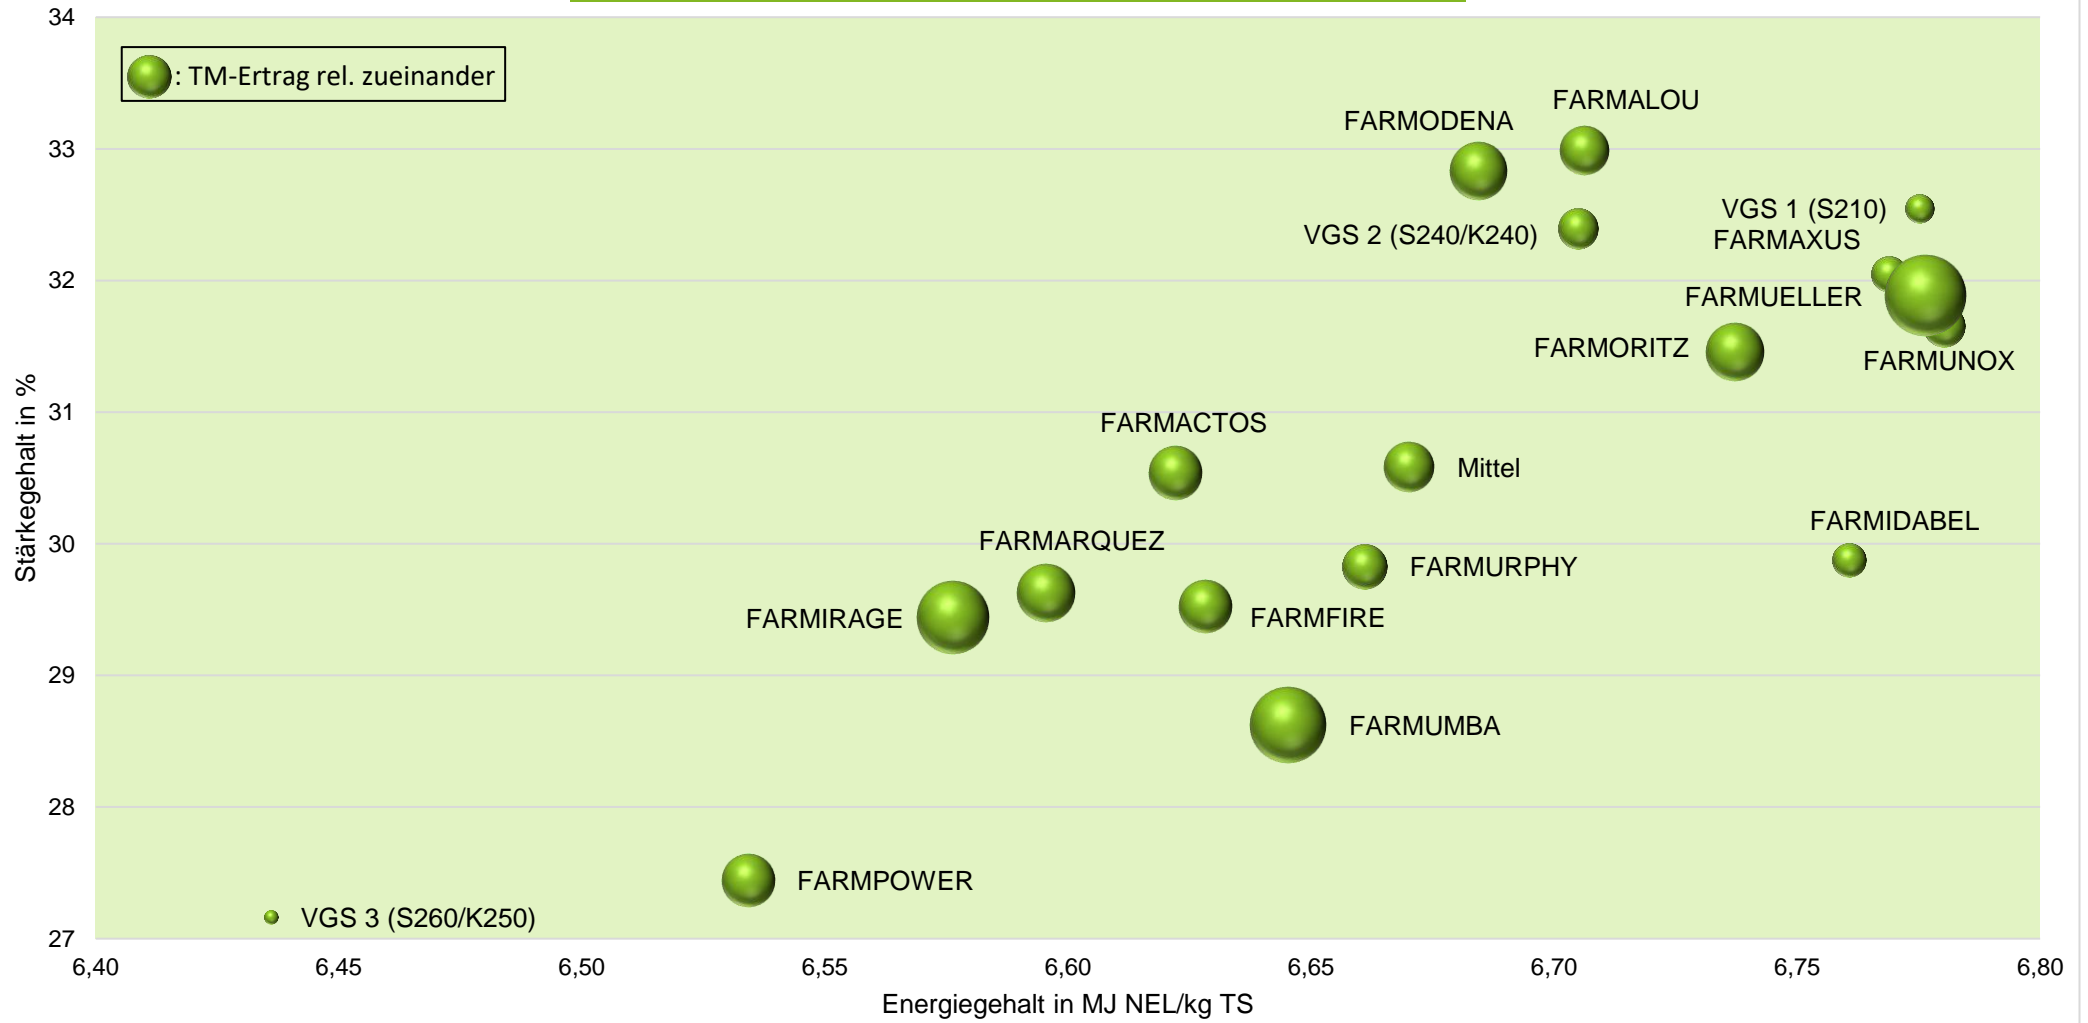

Quelle: farmsaat Exaktversuche 2021 & 2022, Staphyt GmbH

Exaktversuch Silomais 2-jährige Verrechnung 2021 & 2022 Kirchhain (Hessen)

farmsaat

Exaktversuch Silomais 2-jährige Verrechnung 2021 & 2022 Kirchhain (Hessen)

farmsaat

Exaktversuch Silomais 2-jährige Verrechnung 2021 & 2022 Kirchhain (Hessen)

farmsaat

Exaktversuch Silomais 2-jährige Verrechnung 2021 & 2022 Kirchhain (Hessen)

farmsaat

Exaktversuch Silomais 2-jährige Verrechnung 2021 & 2022 Kirchhain (Hessen)