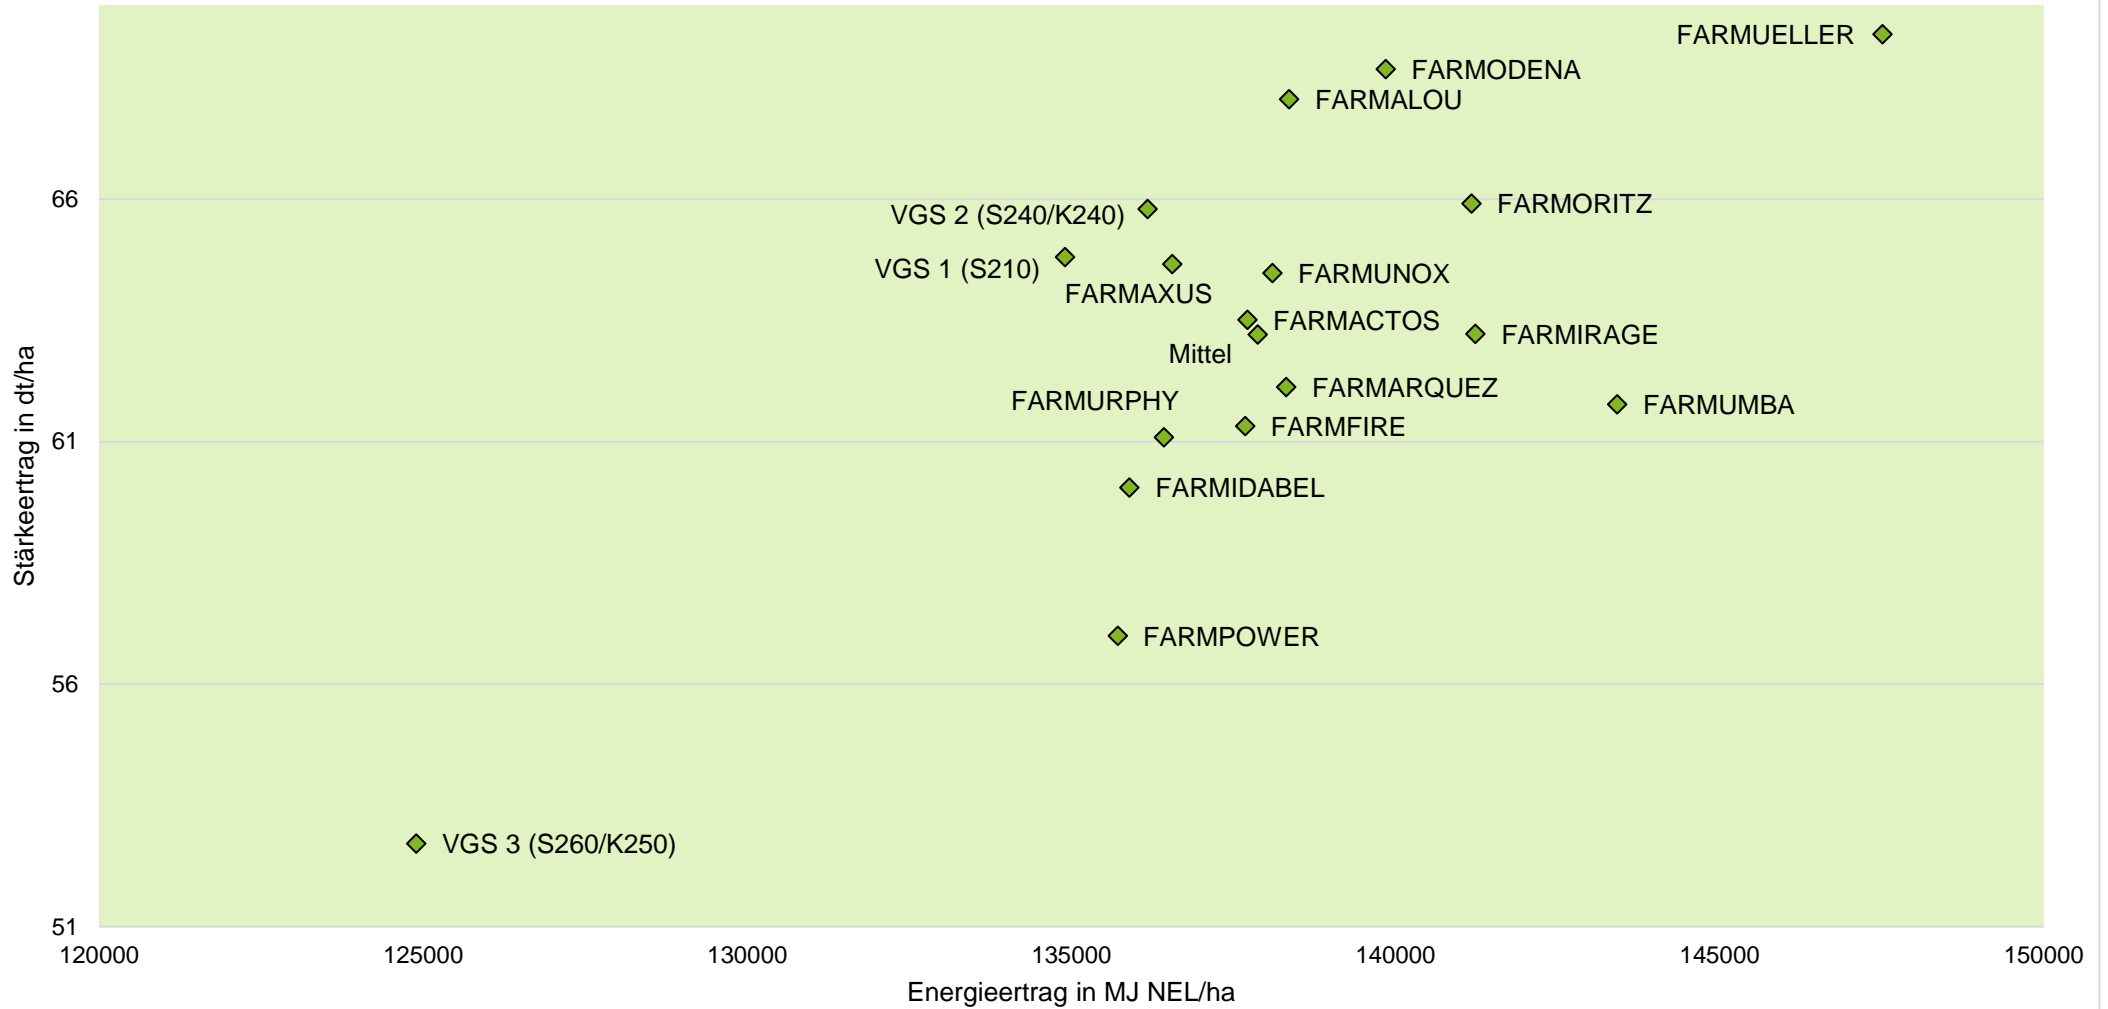

farmsaat

Exaktversuch Silomais 2-jährige Verrechnung 2021 & 2022 Kirchhain (Hessen)

farmsaat

Exaktversuch Silomais 2-jährige Verrechnung 2021 & 2022 Kirchhain (Hessen)

farmsaat

Exaktversuch Silomais 2-jährige Verrechnung 2021 & 2022 Kirchhain (Hessen)