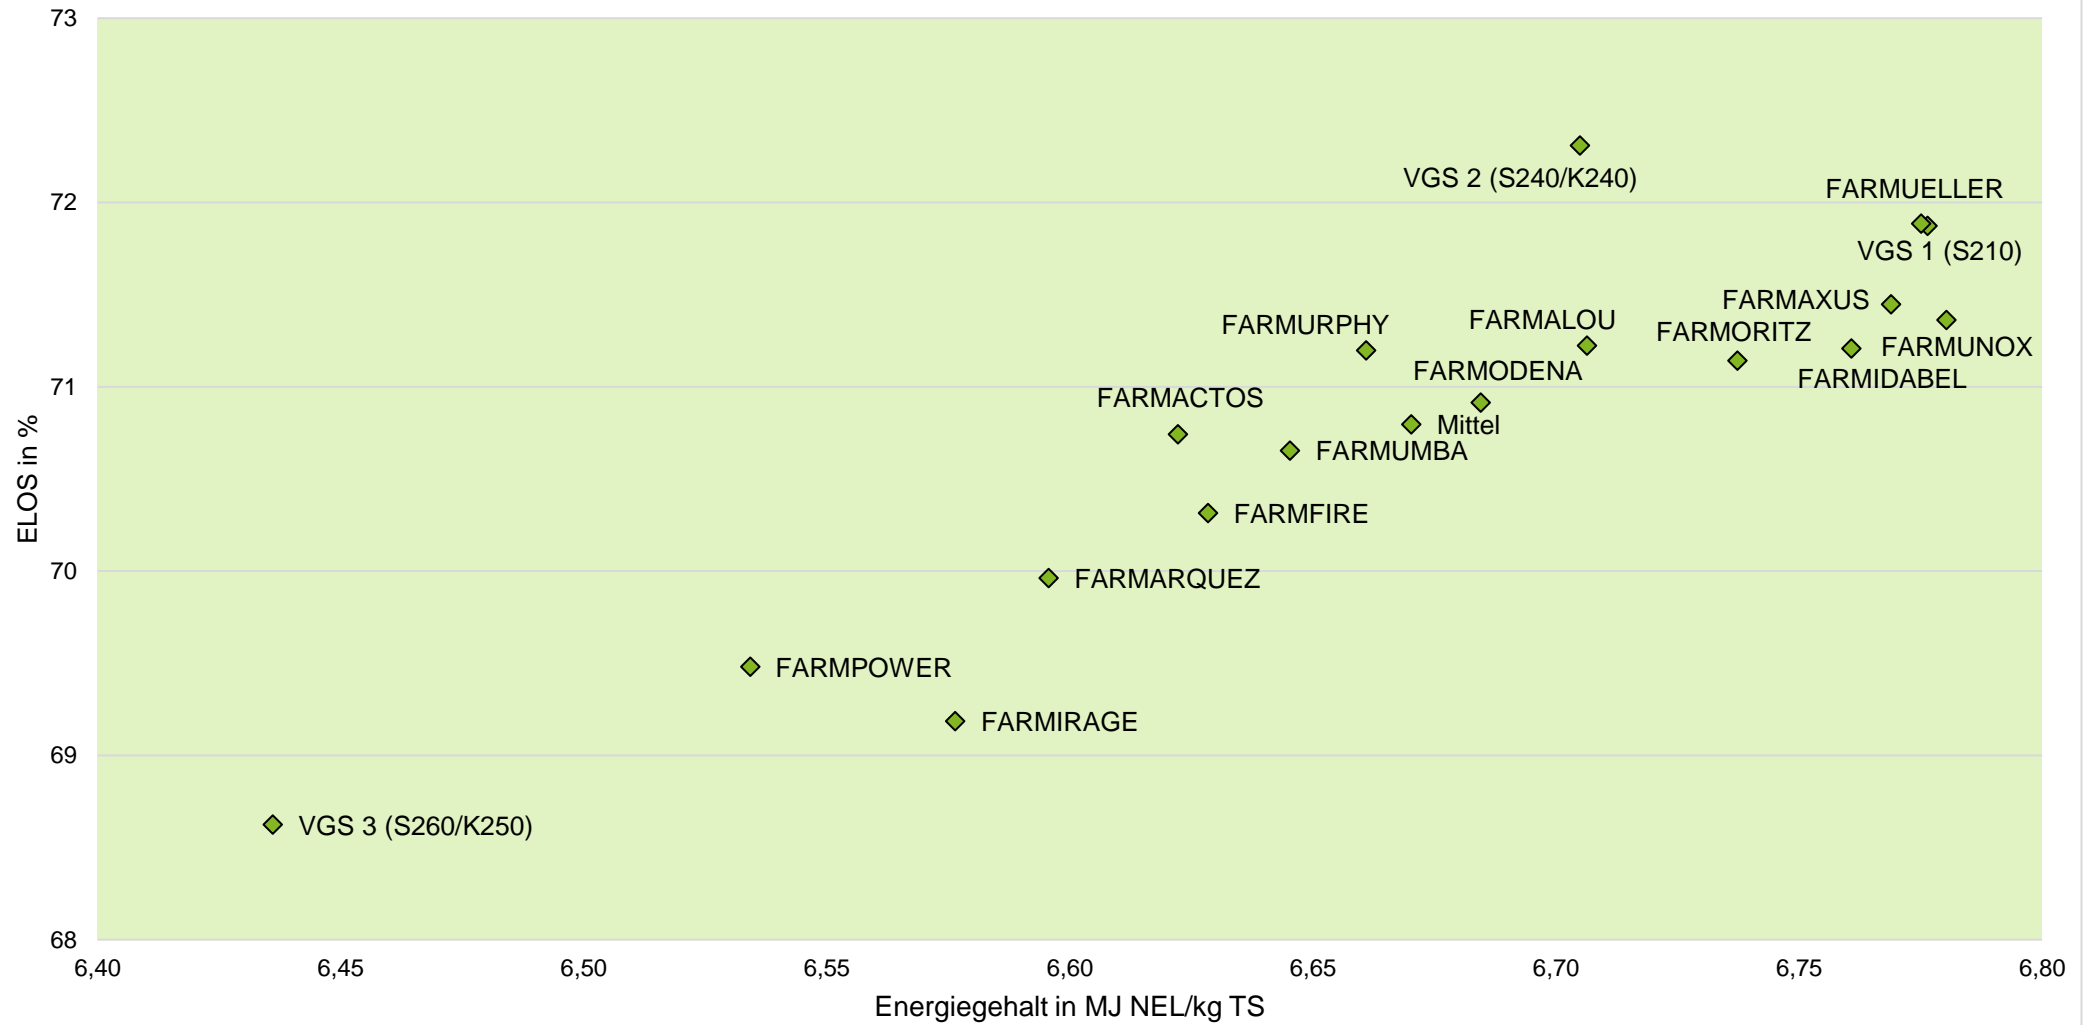

Quelle: farmsaat Exaktversuche 2021 & 2022, Staphyt GmbH

Exaktversuch Silomais 2-jährige Verrechnung 2021 & 2022 Kirchhain (Hessen)

farmsaat

Exaktversuch Silomais 2-jährige Verrechnung 2021 & 2022 Kirchhain (Hessen)

farmsaat

Exaktversuch Silomais 2-jährige Verrechnung 2021 & 2022 Kirchhain (Hessen)

farmsaat

Exaktversuch Silomais 2-jährige Verrechnung 2021 & 2022 Kirchhain (Hessen)

farmsaat

Exaktversuch Silomais 2-jährige Verrechnung 2021 & 2022 Kirchhain (Hessen)