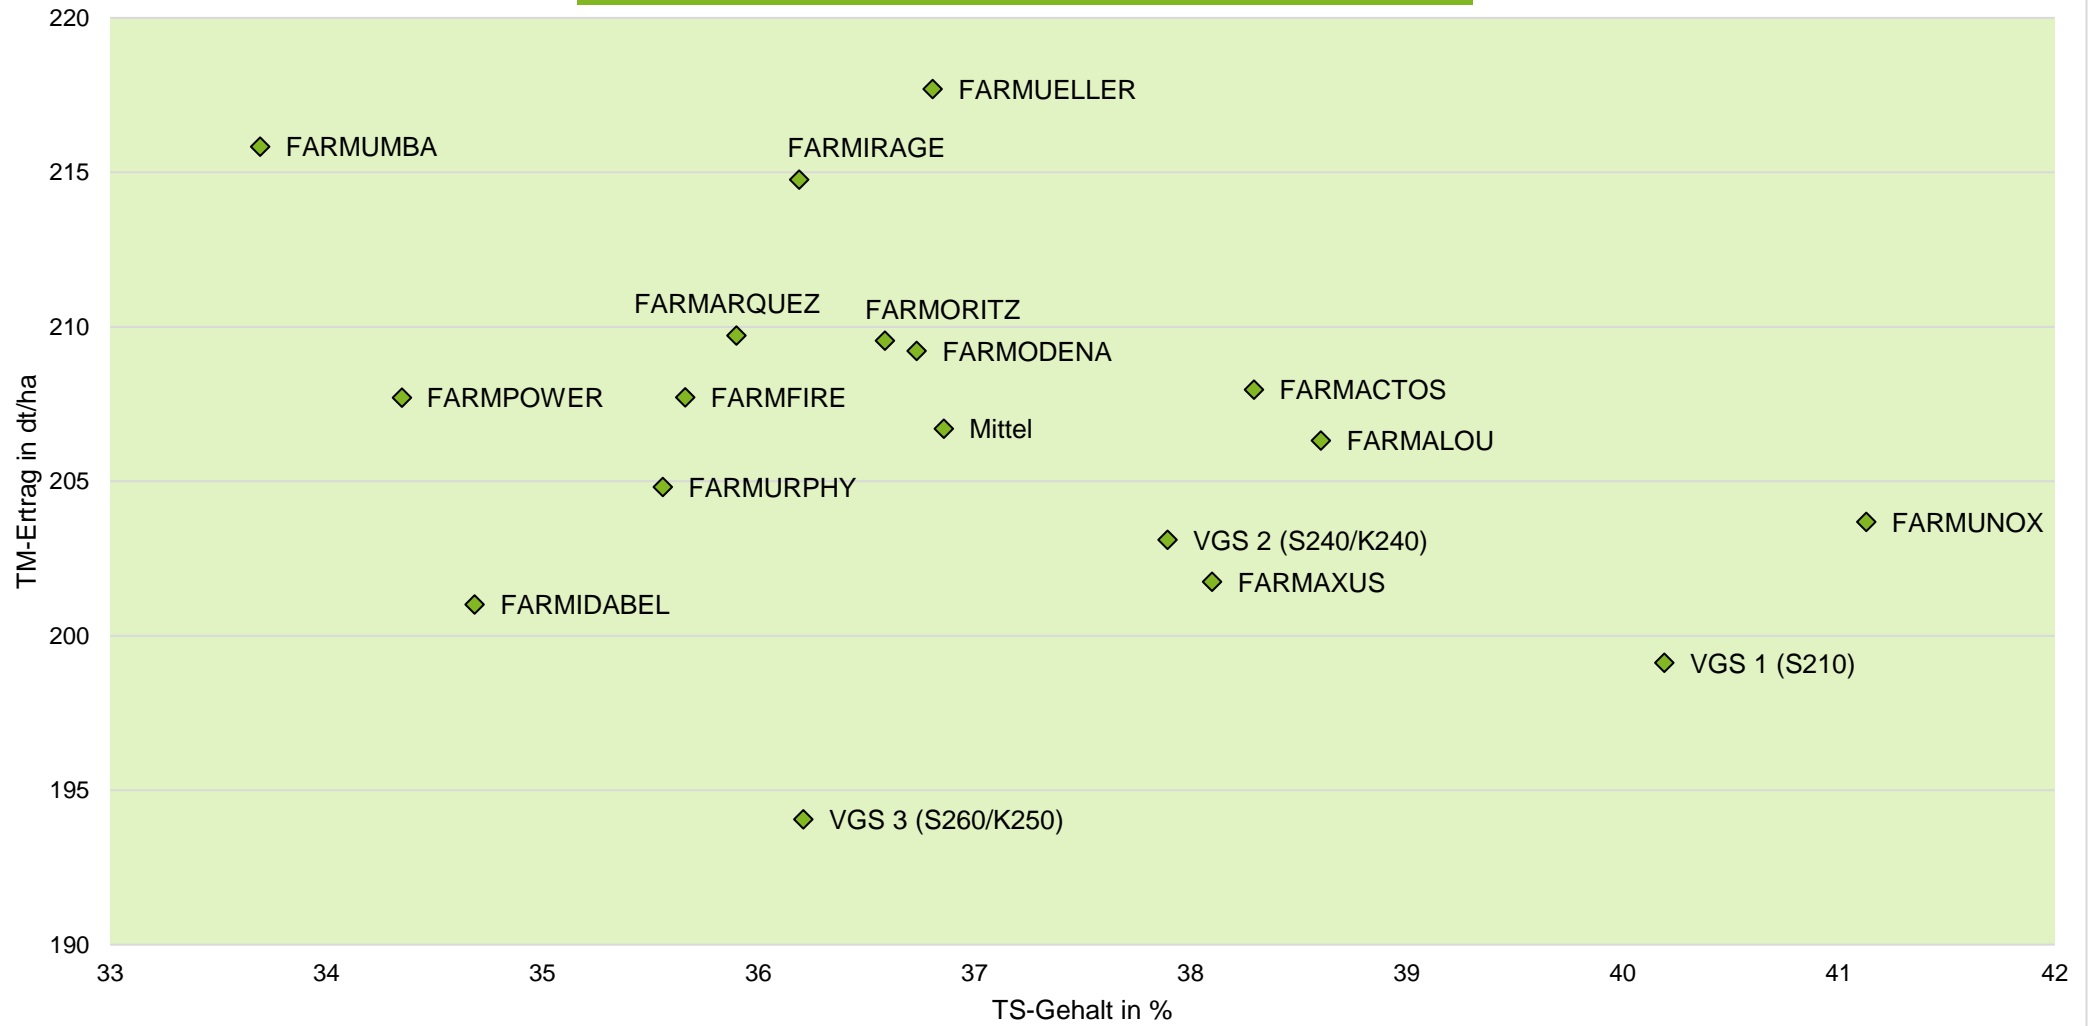

Exaktversuch Silomais 2-jährige Verrechnung 2021 & 2022 Kirchhain (Hessen)

farmsaat

rel. 100 = VRS (VGS 1, VGS2, VGS 3) = 199 dt TM/ha, 61 dt Stärke/ha, 132 GJ NEL/ha
Aussaat: 24.04.2021, 28.04.2022; Ernte: 29.09.2021, 29.08.2022

Quelle: farmsaat Exaktversuche 2021 & 2022, Staphyt GmbH

Exaktversuch Silomais 2-jährige Verrechnung 2021 & 2022 Kirchhain (Hessen)

farmsaat

Exaktversuch Silomais 2-jährige Verrechnung 2021 & 2022 Kirchhain (Hessen)

farmsaat

Exaktversuch Silomais 2-jährige Verrechnung 2021 & 2022 Kirchhain (Hessen)

farmsaat

Exaktversuch Silomais 2-jährige Verrechnung 2021 & 2022 Kirchhain (Hessen)

farmsaat

Exaktversuch Silomais 2-jährige Verrechnung 2021 & 2022 Kirchhain (Hessen)