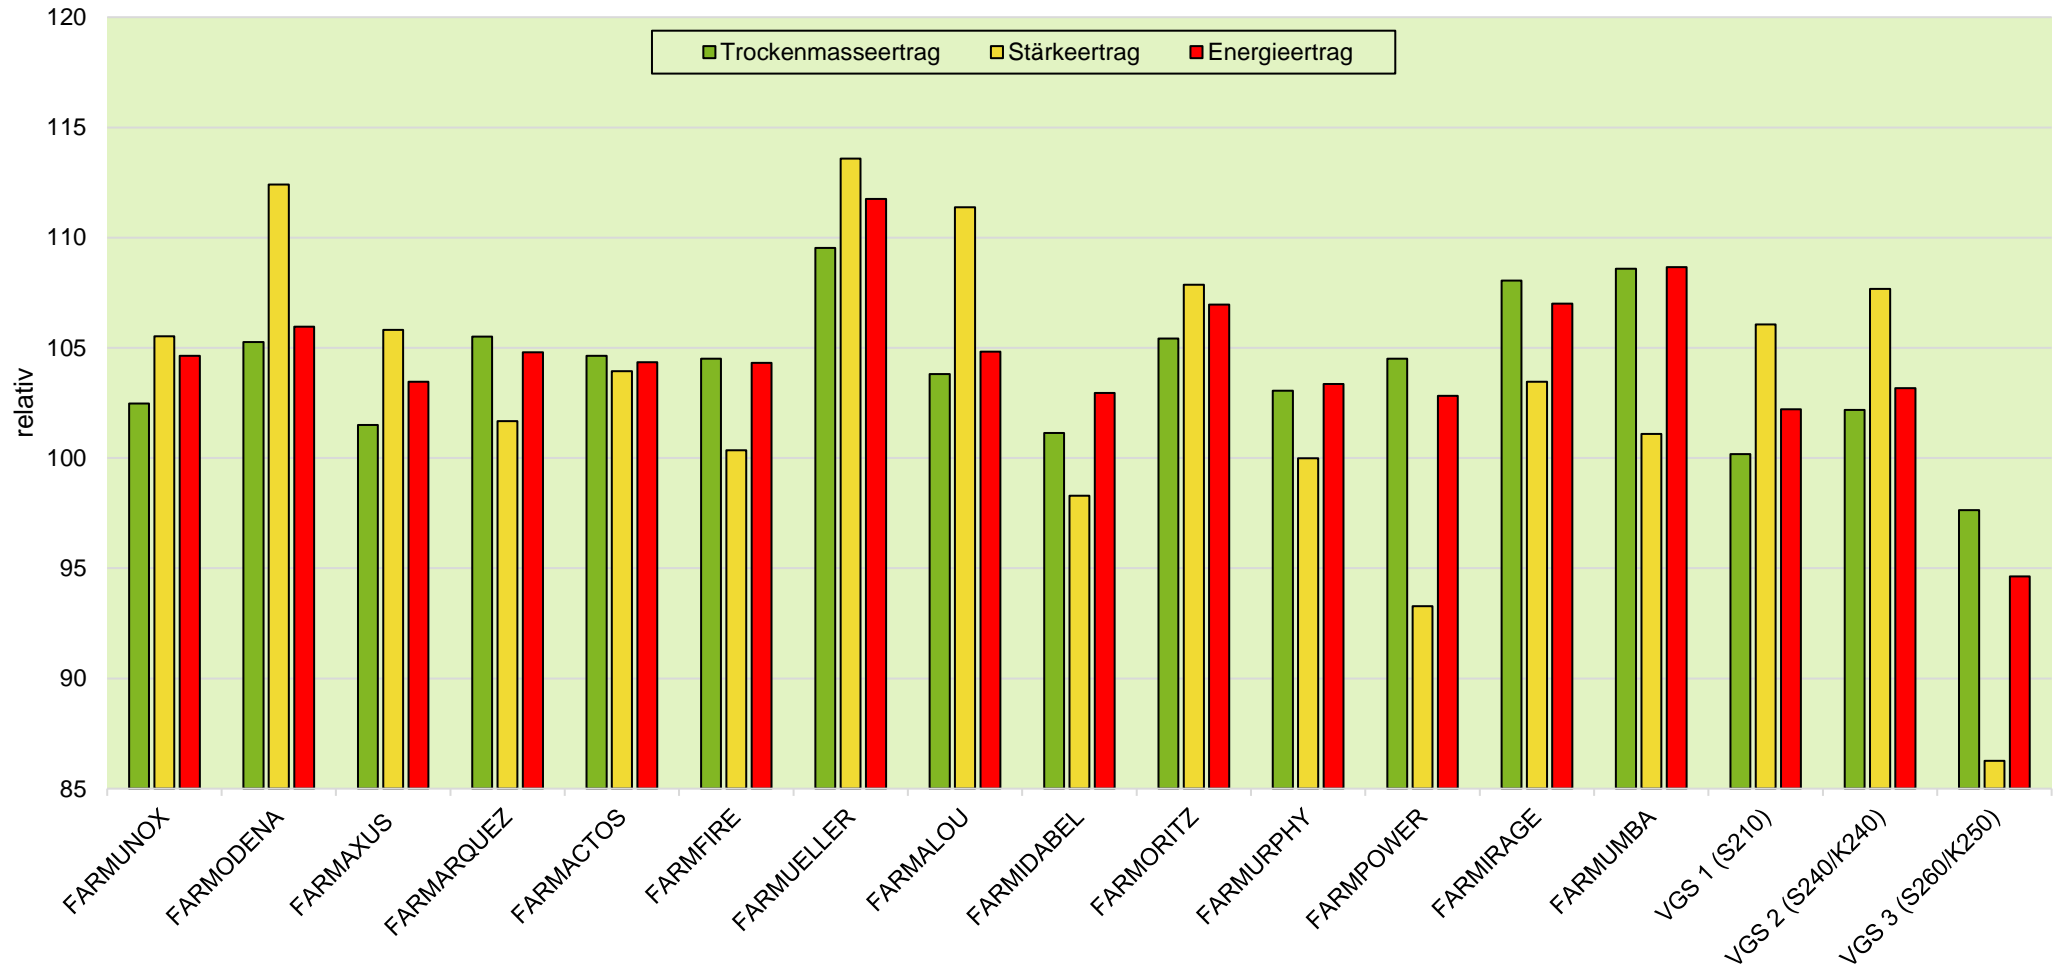

Exaktversuch Silomais 2-jährige Verrechnung 2021 & 2022 Kirchhain (Hessen)

farmsaat

rel. 100 = VRS (VGS 1, VGS2, VGS 3) = 199 dt TM/ha, 61 dt Stärke/ha, 132 GJ NEL/ha
Aussaat: 24.04.2021, 28.04.2022; Ernte: 29.09.2021, 29.08.2022

Quelle: farmsaat Exaktversuche 2021 & 2022, Staphyt GmbH

Exaktversuch Silomais 2-jährige Verrechnung 2021 & 2022 Kirchhain (Hessen)

farmsaat

Exaktversuch Silomais 2-jährige Verrechnung 2021 & 2022 Kirchhain (Hessen)

farmsaat

Exaktversuch Silomais 2-jährige Verrechnung 2021 & 2022 Kirchhain (Hessen)

farmsaat

Exaktversuch Silomais 2-jährige Verrechnung 2021 & 2022 Kirchhain (Hessen)

farmsaat

Exaktversuch Silomais 2-jährige Verrechnung 2021 & 2022 Kirchhain (Hessen)