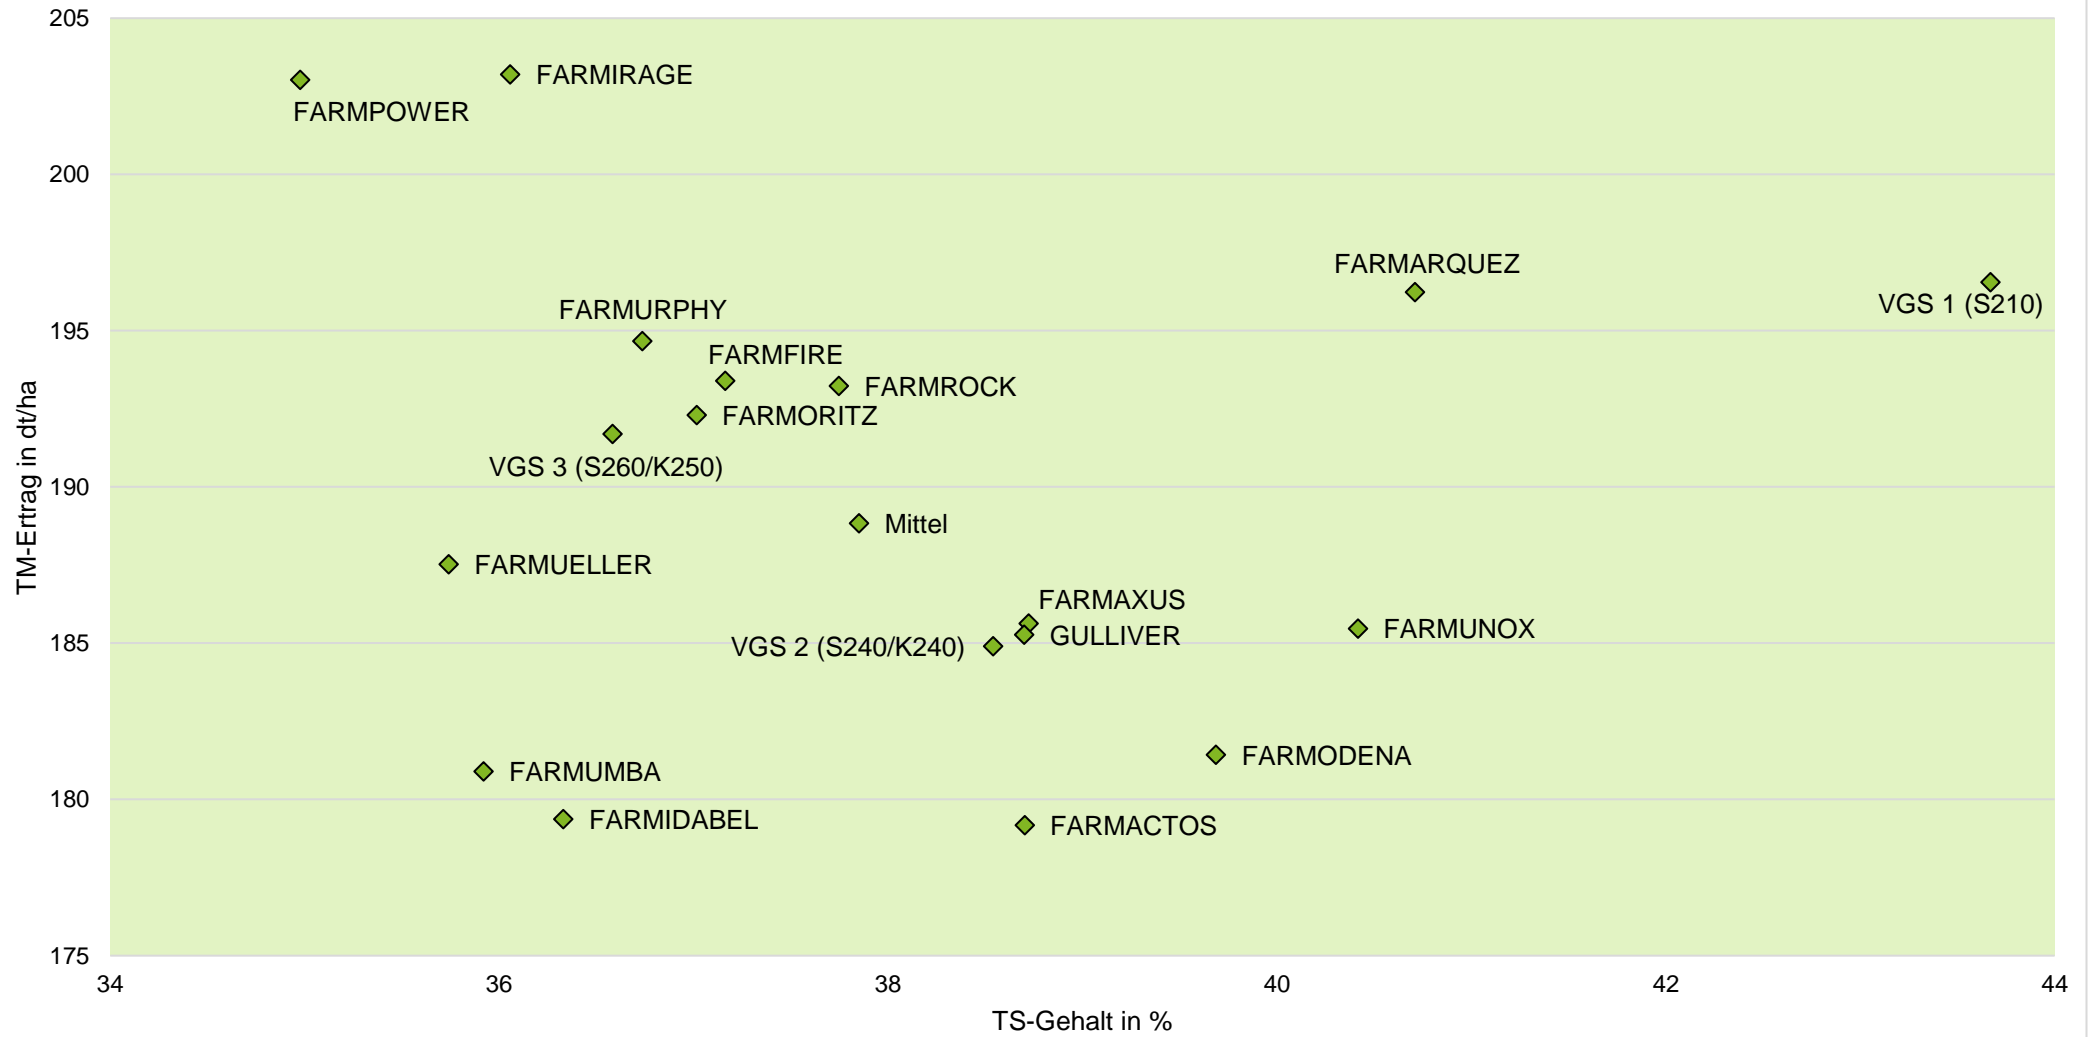

## Exaktversuch Silomais 2022 Lindetal (Mecklenburg-Vorpommern)

farmsaat

rel. 100 = VRS (VGS 1, VGS2, VGS 3) = 191 dt TM/ha, 73 dt Stärke/ha, 7134GJ NEL/ha)  
Aussaat: 24.04.2022; Ernte: 28.09.2022

Quelle: farmsaat Exaktversuche 2022, Staphyt GmbH

## Exaktversuch Silomais 2022 Lindetal (Mecklenburg-Vorpommern)

farmsaat

# Exaktversuch Silomais 2022 Lindetal (Mecklenburg-Vorpommern)