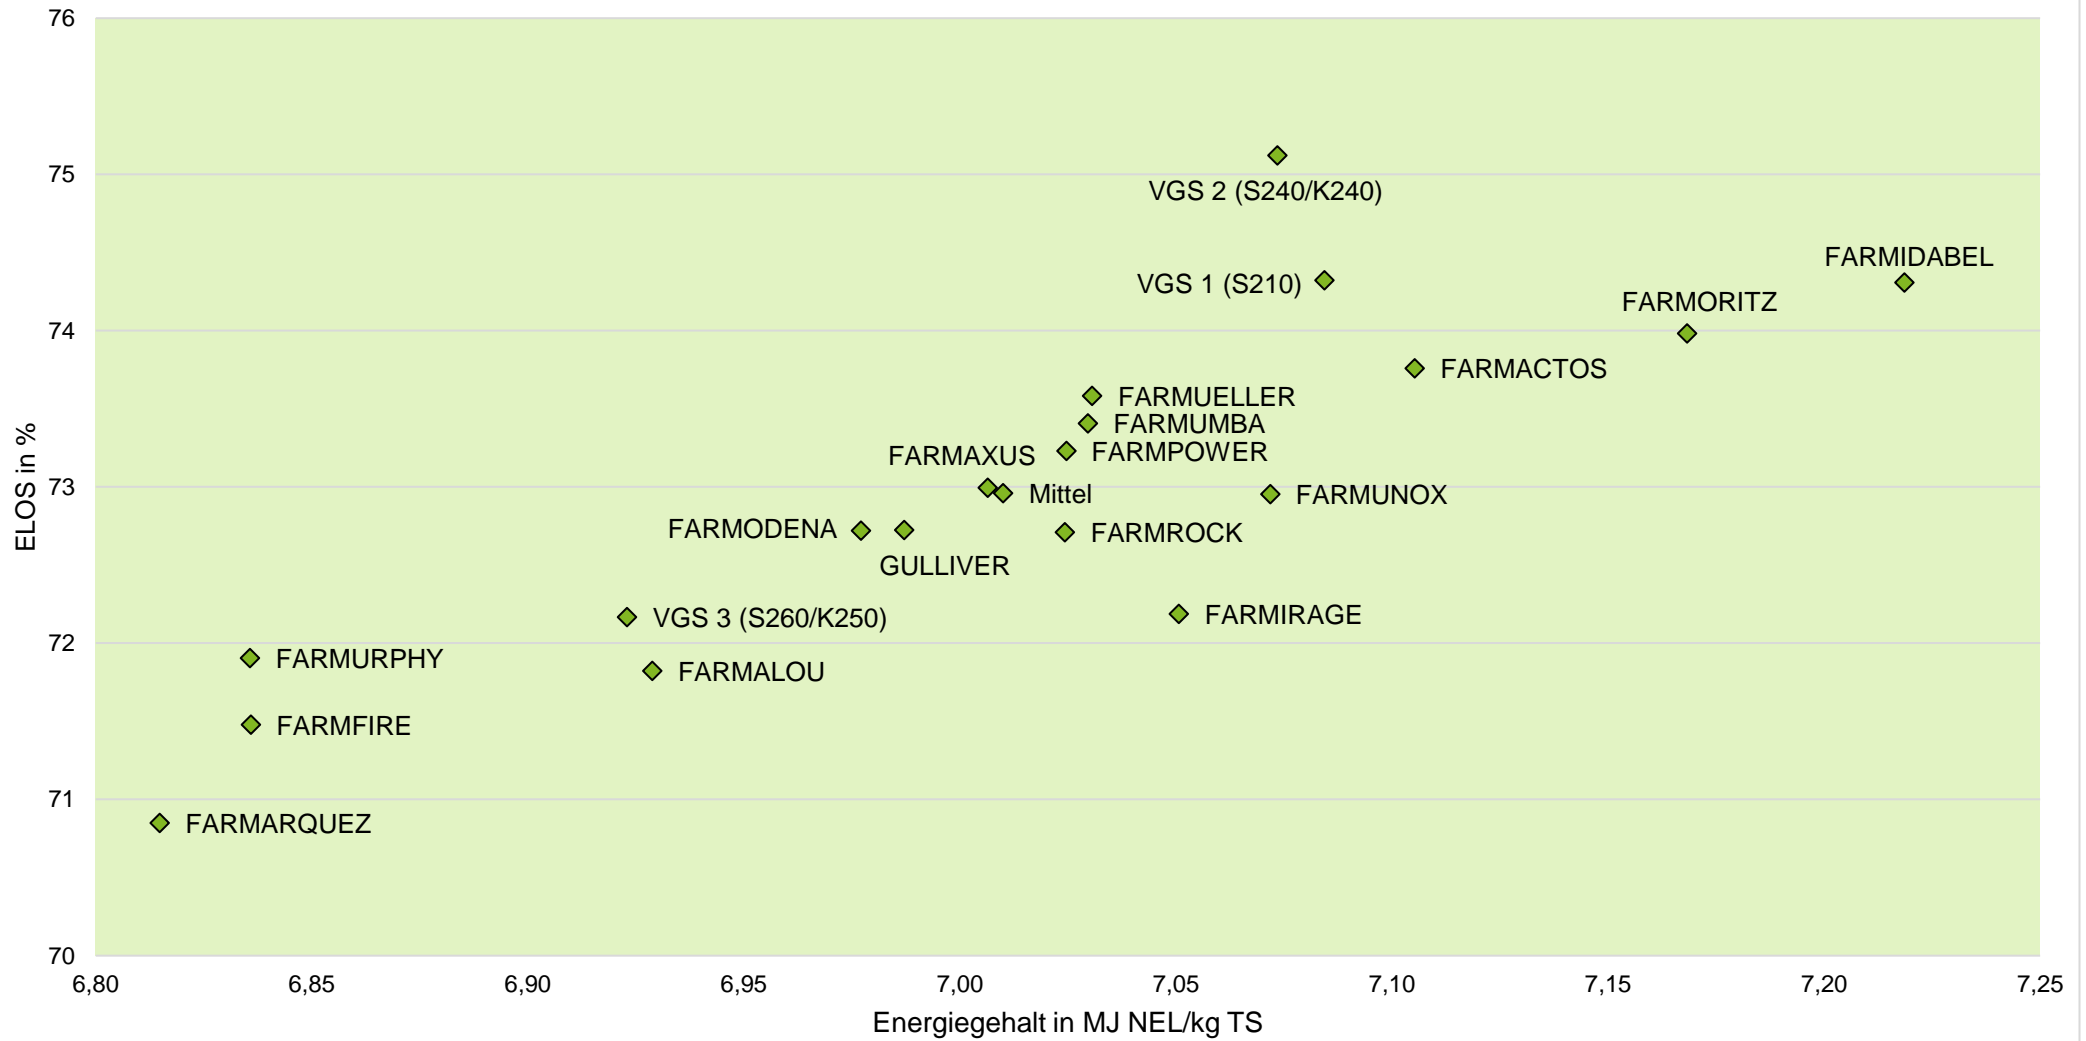

Exaktversuch Silomais 2022 Lindetal (Mecklenburg-Vorpommern)

farmsaat