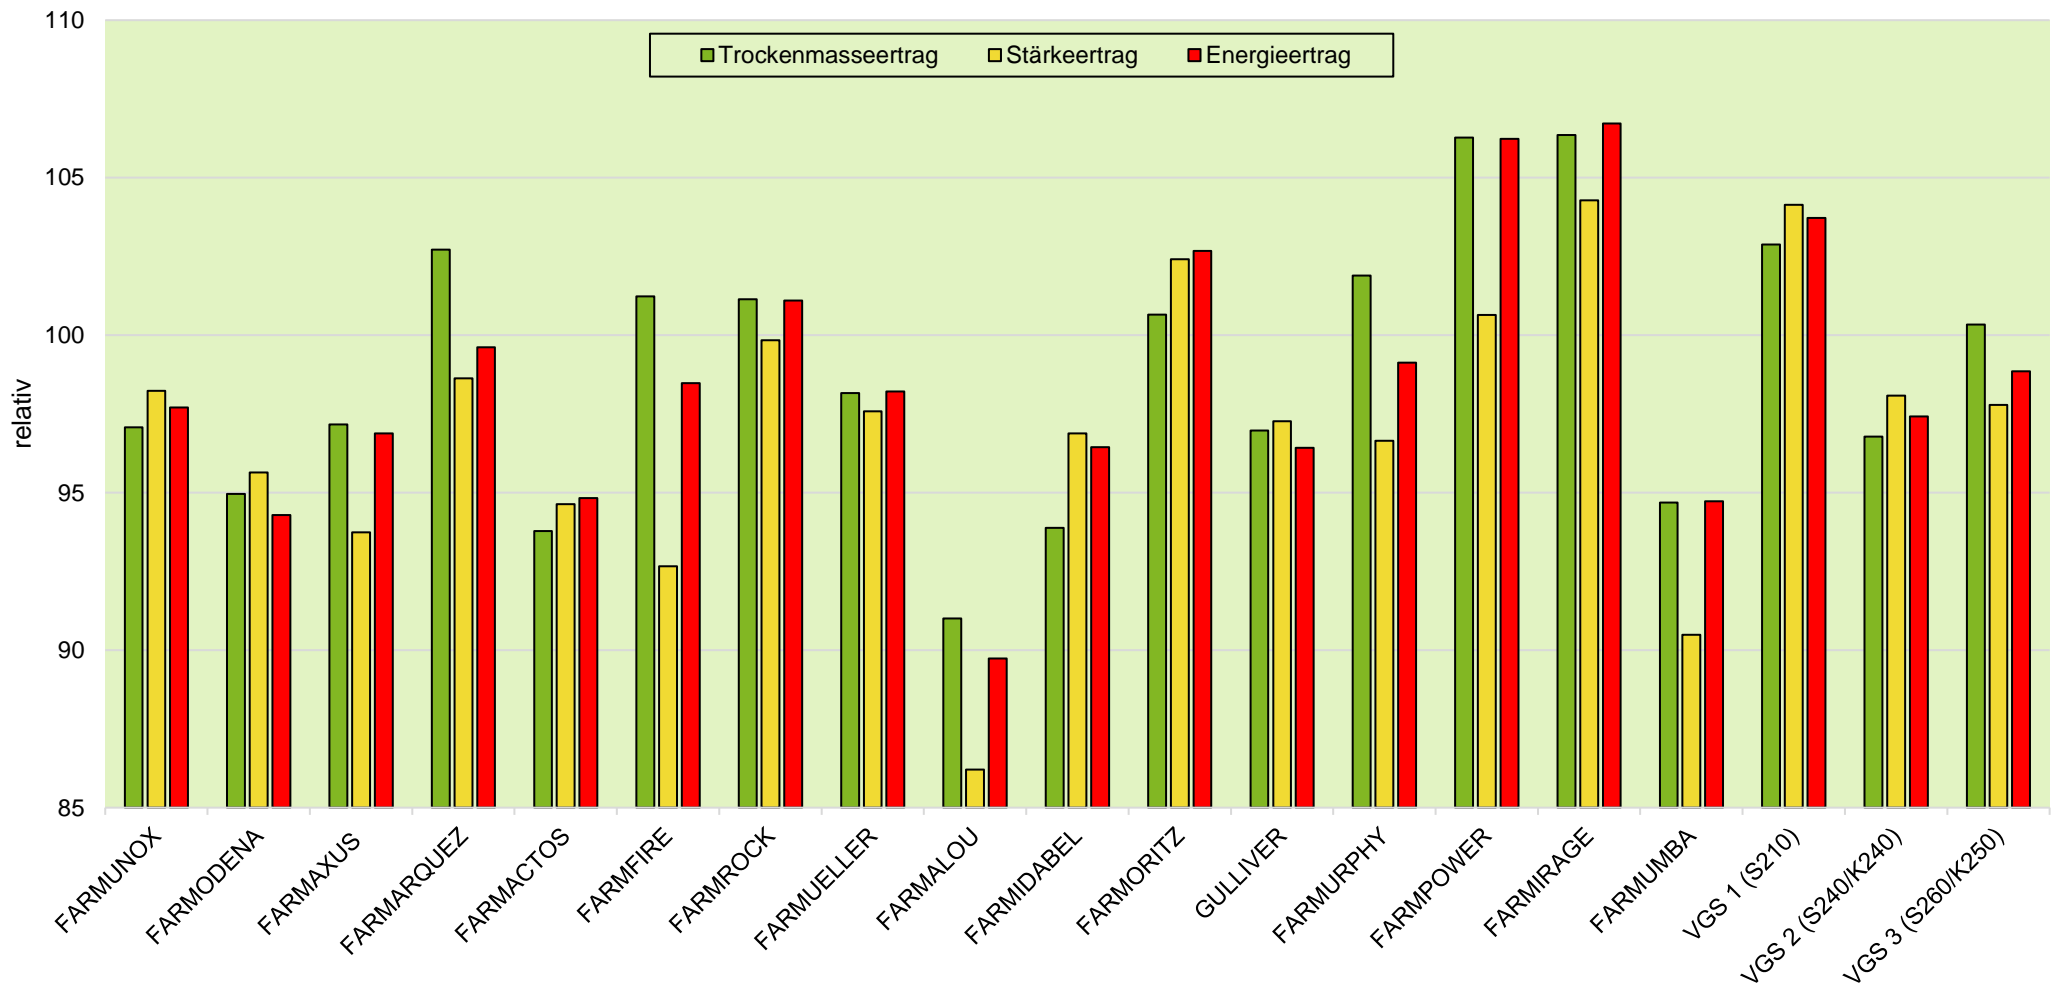

## Exaktversuch Silomais 2022 Lindetal (Mecklenburg-Vorpommern)

farmsaat

rel. 100 = VRS (VGS 1, VGS2, VGS 3) = 191 dt TM/ha, 73 dt Stärke/ha, 7134GJ NEL/ha)  
Aussaat: 24.04.2022; Ernte: 28.09.2022

Quelle: farmsaat Exaktversuche 2022, Staphyt GmbH

## Exaktversuch Silomais 2022 Lindetal (Mecklenburg-Vorpommern)

farmsaat