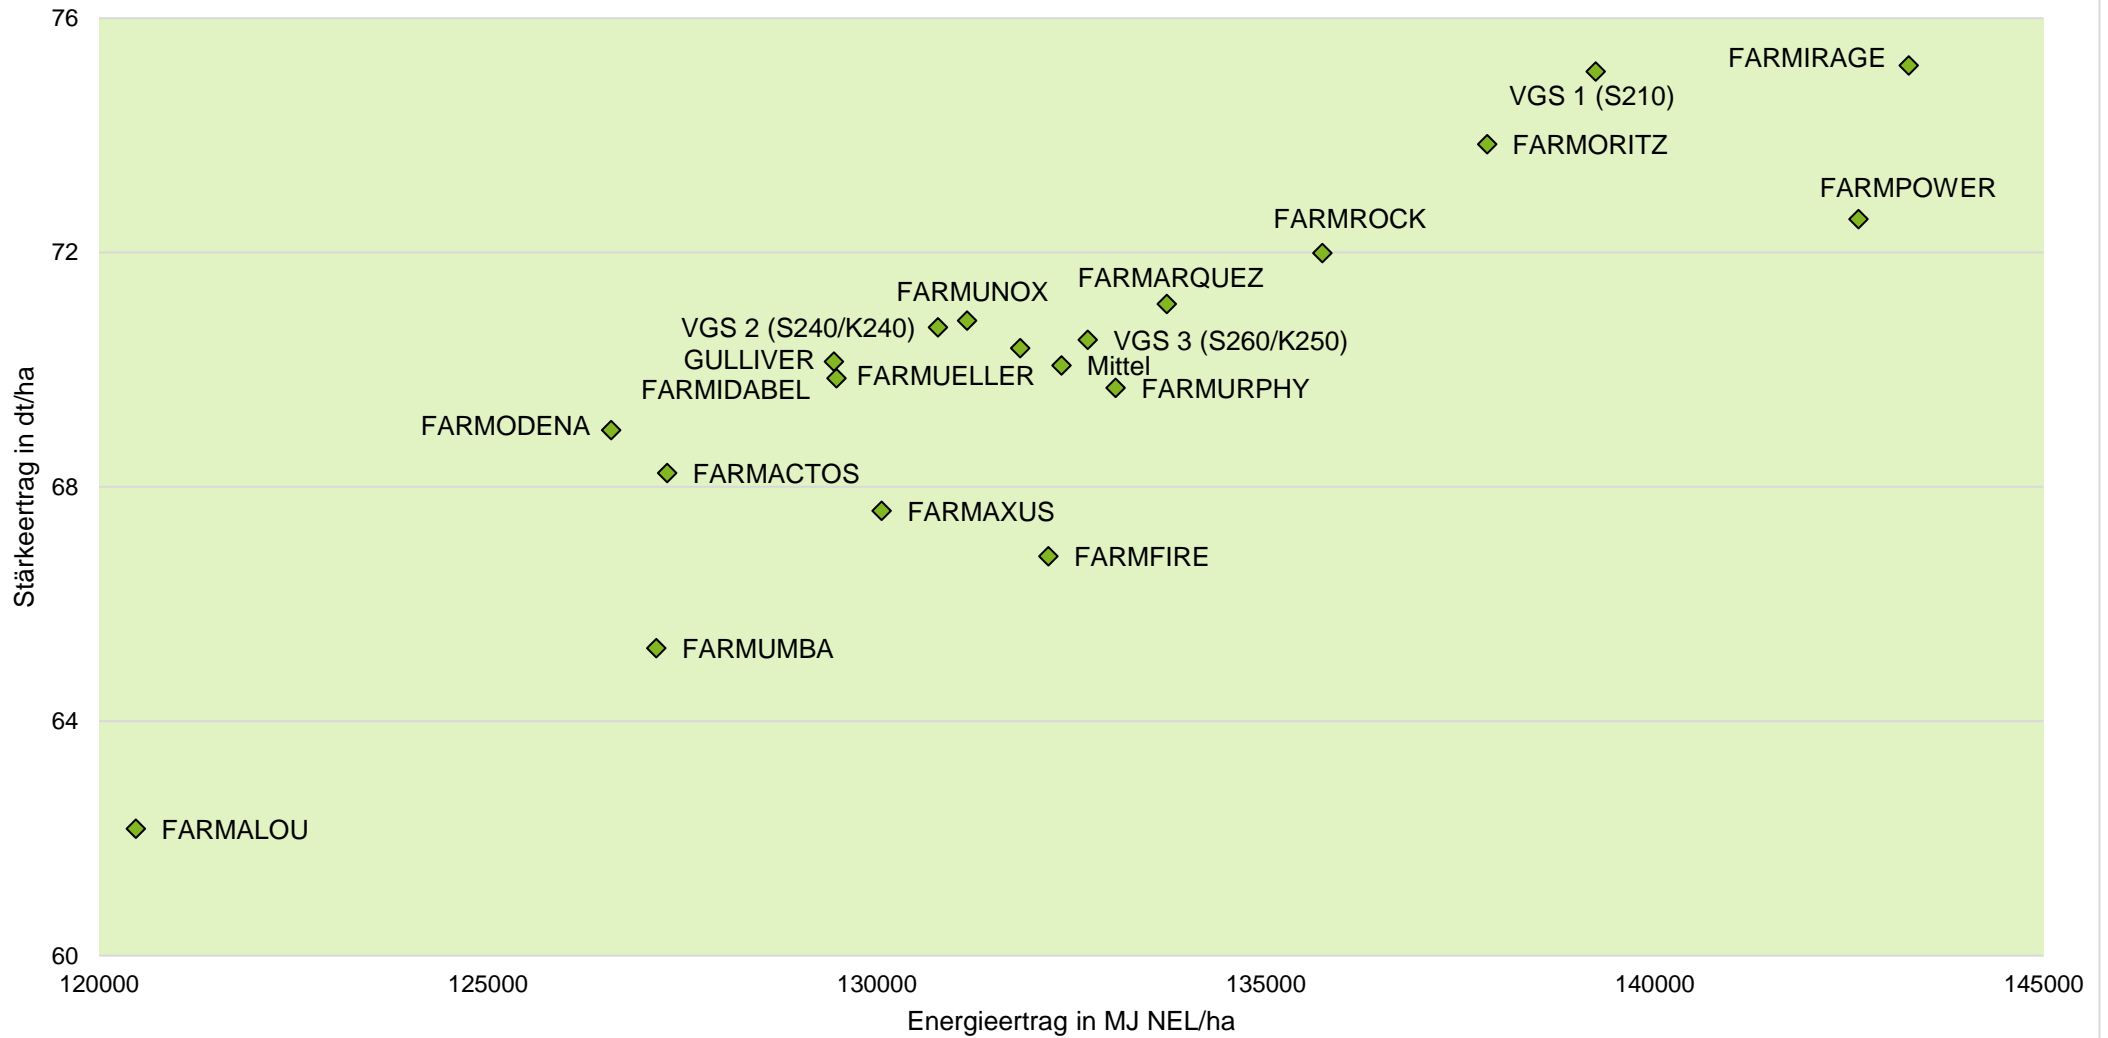

## Exaktversuch Silomais 2022 Lindetal (Mecklenburg-Vorpommern)

## Exaktversuch Silomais 2022 Lindetal (Mecklenburg-Vorpommern)

farmsaat