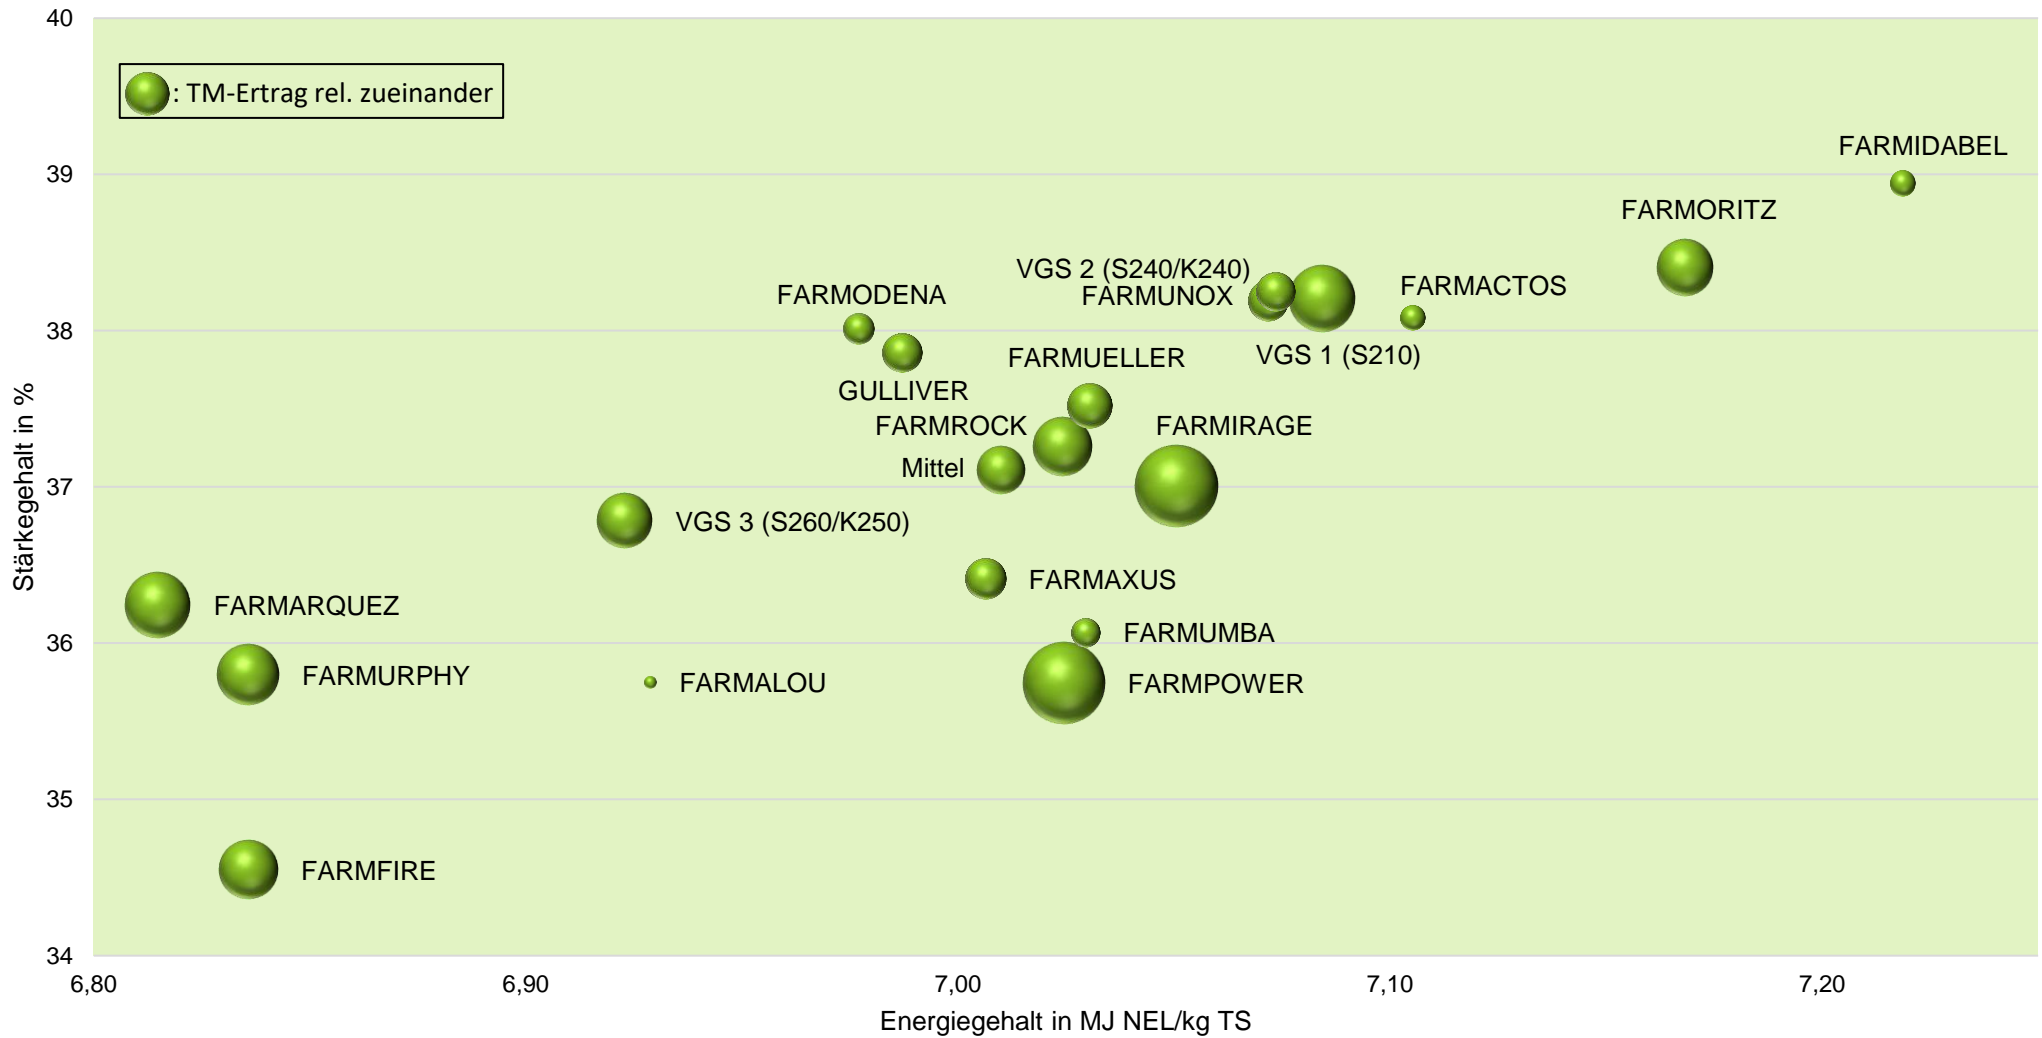

Exaktversuch Silomais 2022 Lindetal (Mecklenburg-Vorpommern)

farmsaat