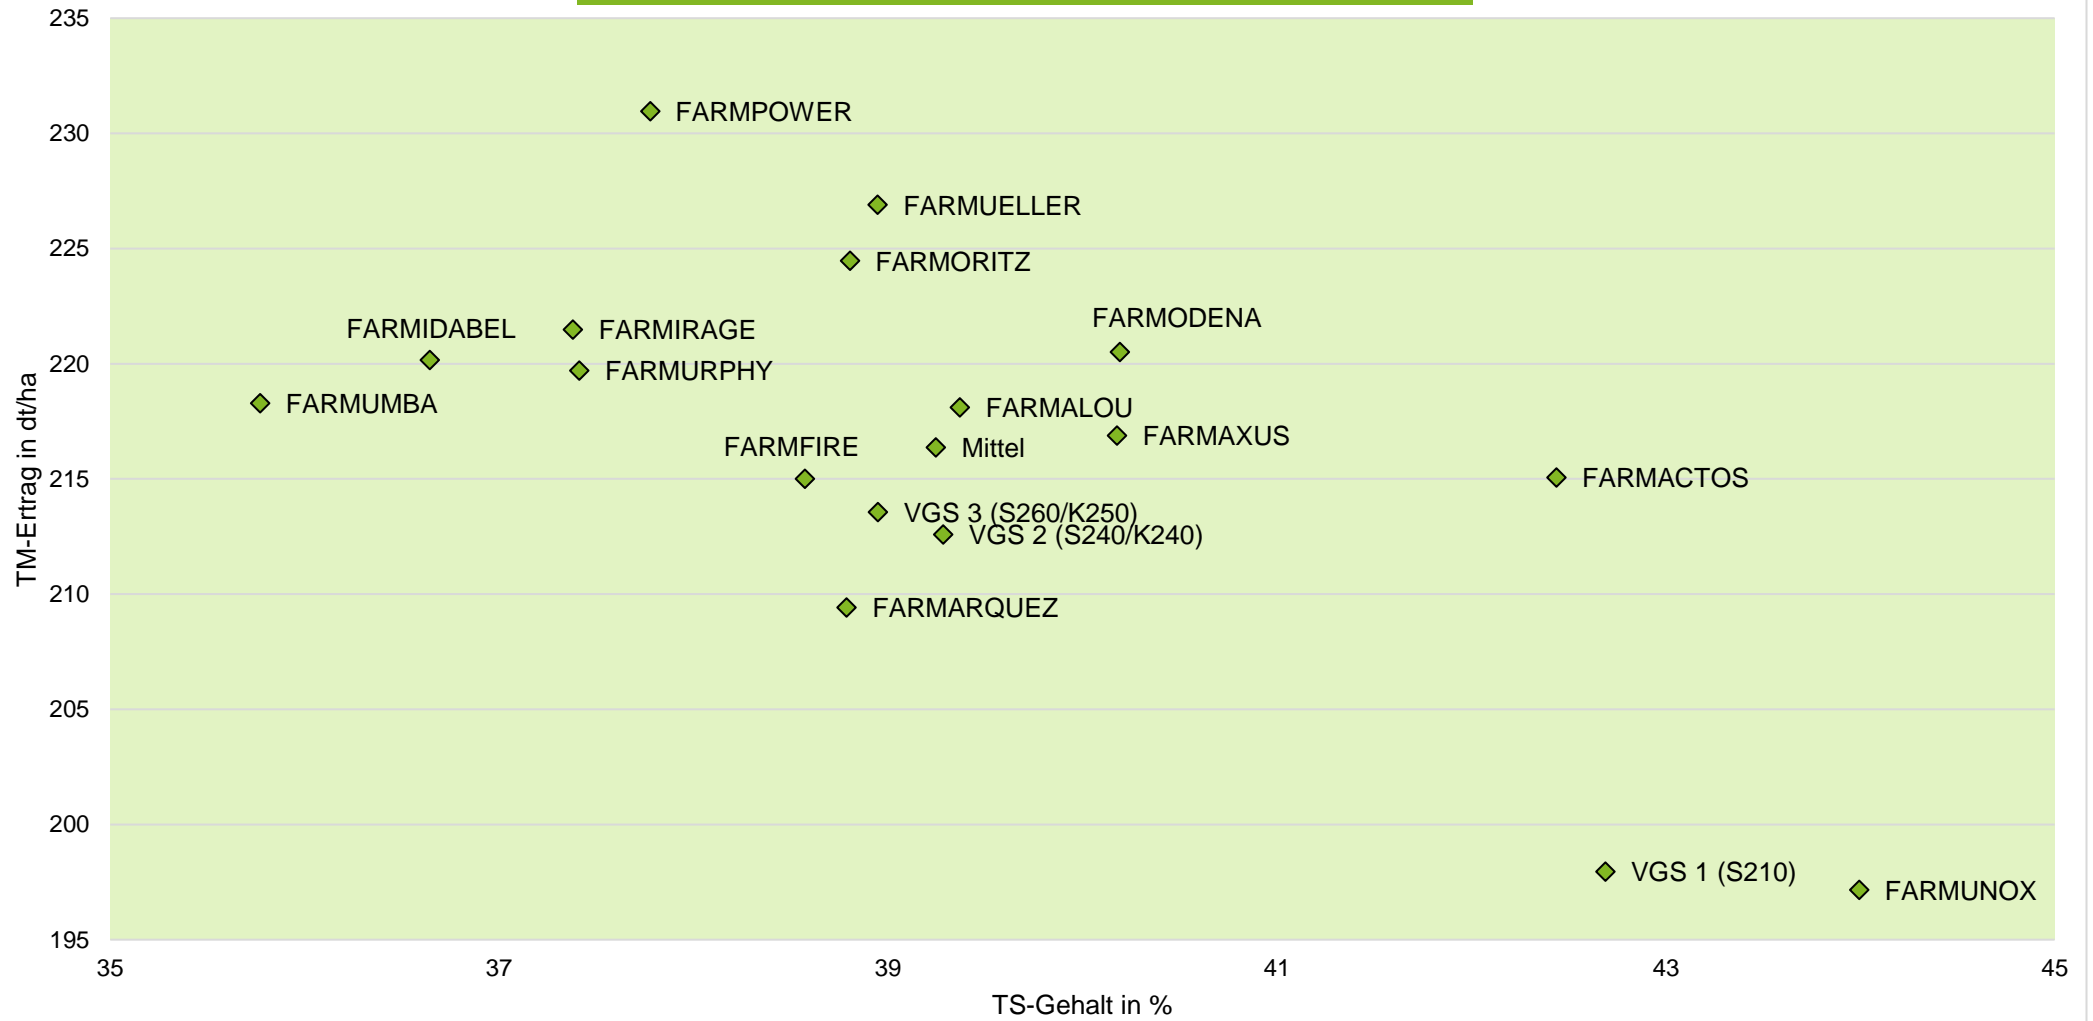

Exaktversuch Silomais 2-jährige Verrechnung 2021 & 2022 Ermke (Niedersachsen)

farmsaat

rel. 100 = VRS (VGS 1, VGS 2, VGS 3) = 208 dt TM/ha, 73 dt Stärke/ha, 141 GJ NEL/ha
 Aussaat: 28.04.2021, 26.04.2022; Ernte: 14.10.2022, 15.09.2022

Quelle: farmsaat Exaktversuche 2021 & 2022, Staphyt GmbH

Exaktversuch Silomais 2-jährige Verrechnung 2021 & 2022 Ermke (Niedersachsen)

farmsaat

Exaktversuch Silomais 2-jährige Verrechnung 2021 & 2022 Ermke (Niedersachsen)

farmsaat

Exaktversuch Silomais 2-jährige Verrechnung 2021 & 2022 Ermke (Niedersachsen)

farmsaat

Exaktversuch Silomais 2-jährige Verrechnung 2021 & 2022 Ermke (Niedersachsen)

farmsaat

Exaktversuch Silomais 2-jährige Verrechnung 2021 & 2022 Ermke (Niedersachsen)