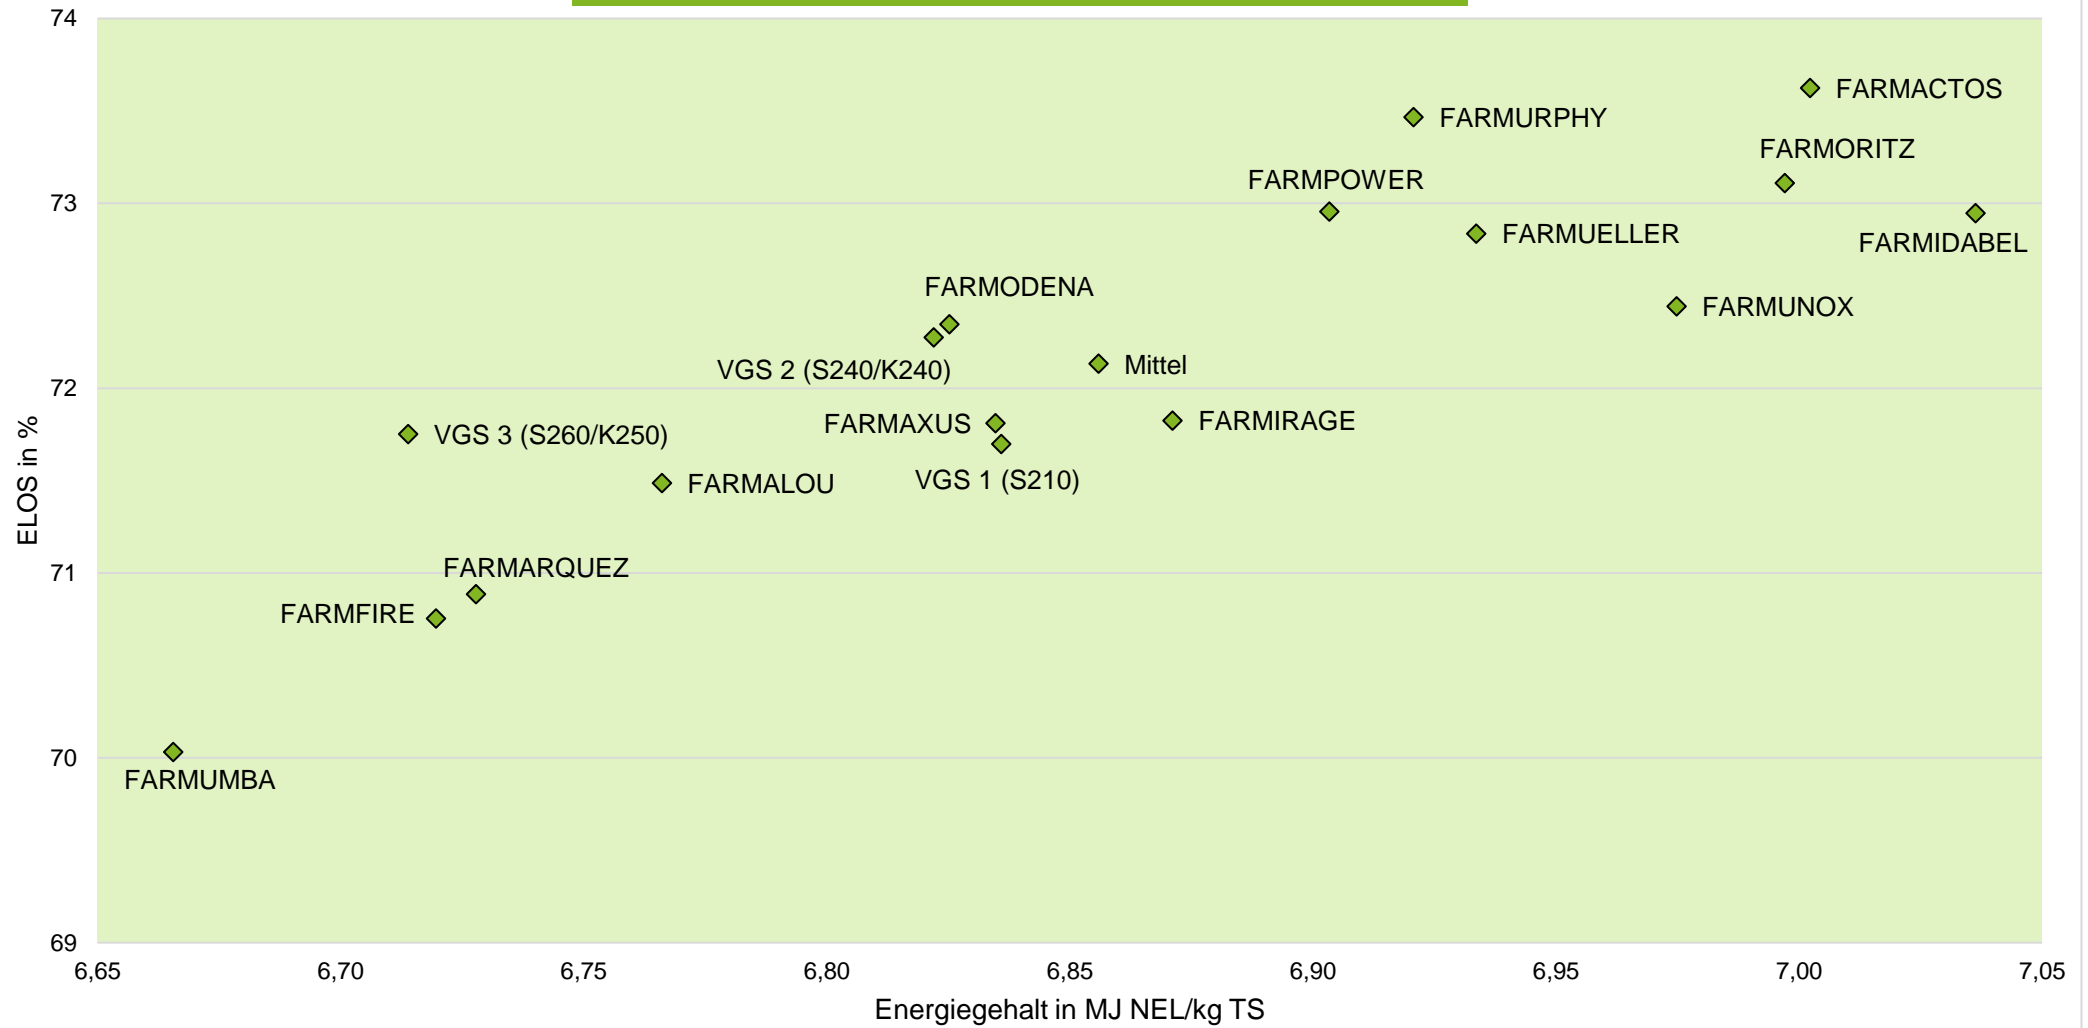

Quelle: farmsaat Exaktversuche 2021 & 2022, Staphyt GmbH

Exaktversuch Silomais 2-jährige Verrechnung 2021 & 2022 Ermke (Niedersachsen)

farmsaat

Exaktversuch Silomais 2-jährige Verrechnung 2021 & 2022 Ermke (Niedersachsen)

farmsaat

Exaktversuch Silomais 2-jährige Verrechnung 2021 & 2022 Ermke (Niedersachsen)

farmsaat

Exaktversuch Silomais 2-jährige Verrechnung 2021 & 2022 Ermke (Niedersachsen)

farmsaat

Exaktversuch Silomais 2-jährige Verrechnung 2021 & 2022 Ermke (Niedersachsen)