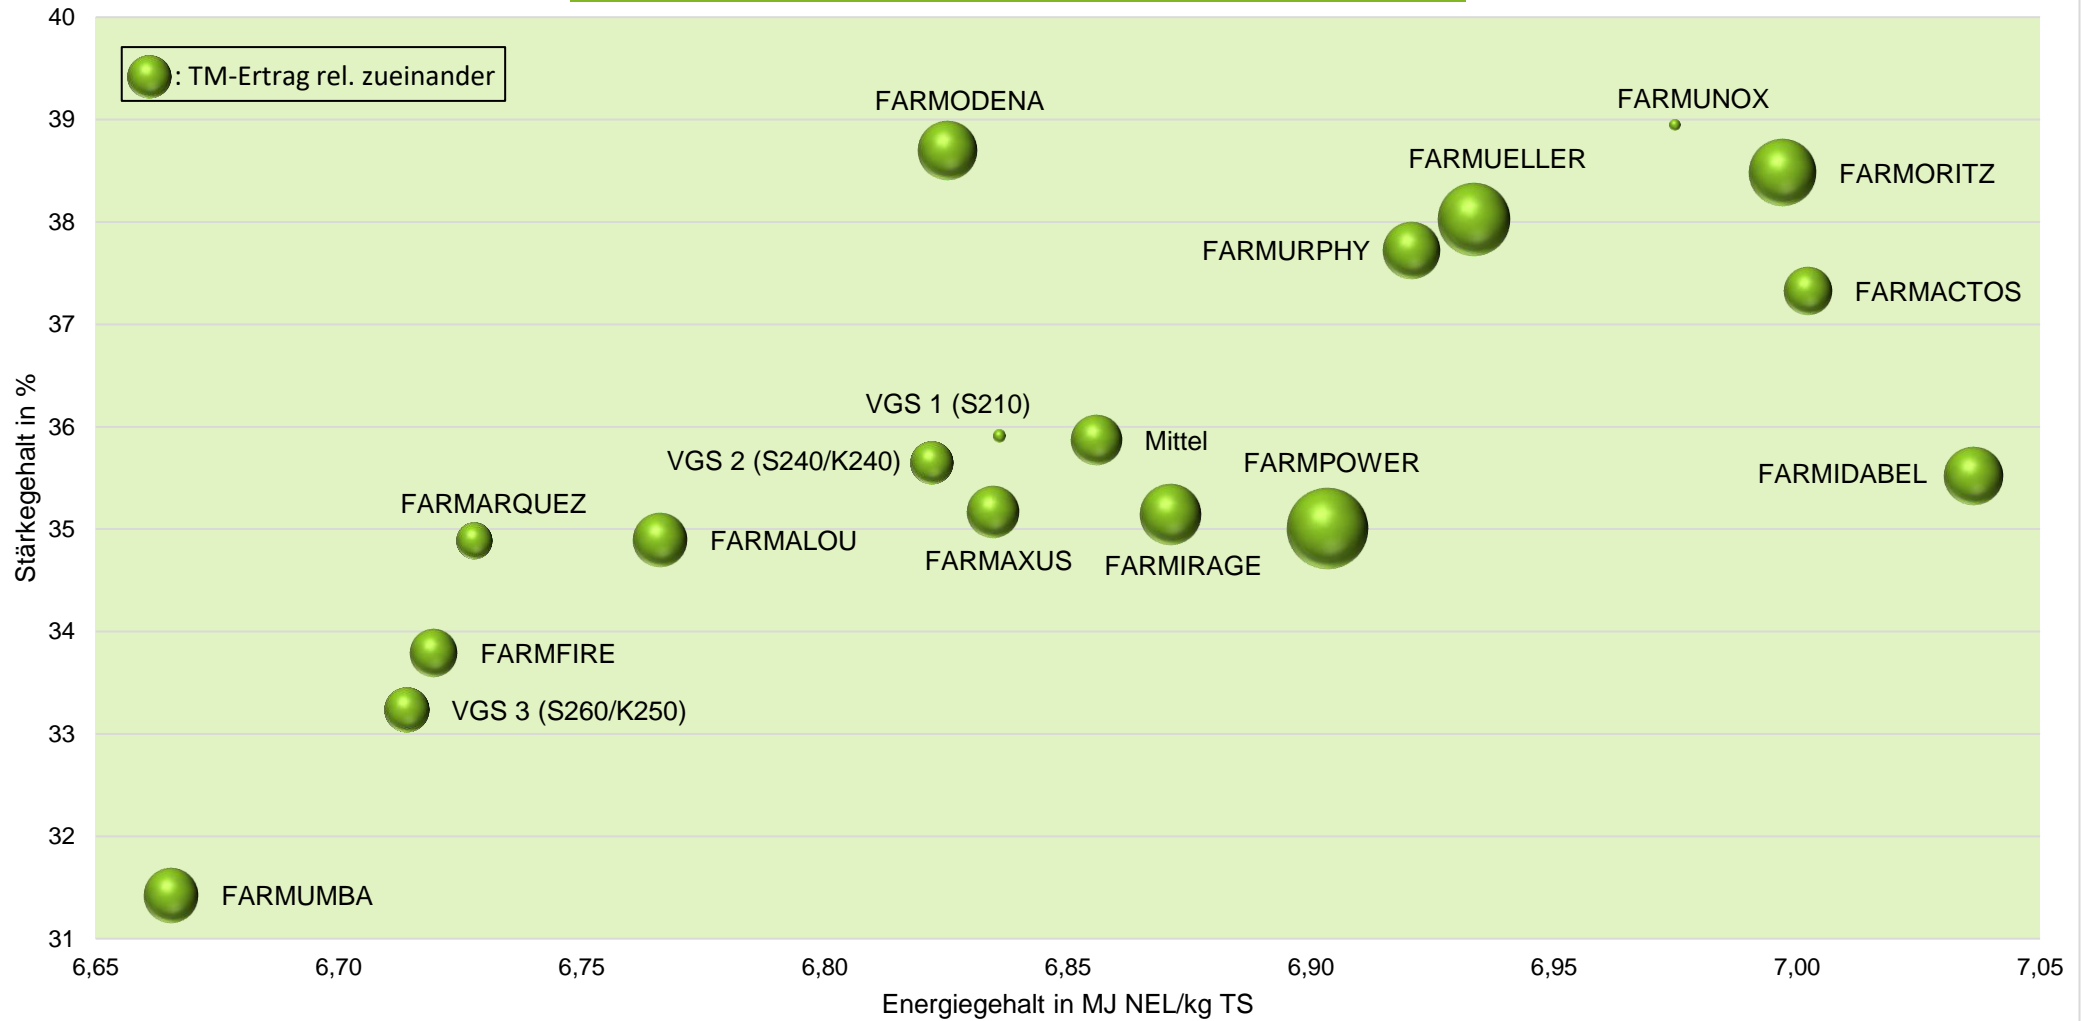

Quelle: farmsaat Exaktversuche 2021 & 2022, Staphyt GmbH

Exaktversuch Silomais 2-jährige Verrechnung 2021 & 2022 Ermke (Niedersachsen)

farmsaat

Exaktversuch Silomais 2-jährige Verrechnung 2021 & 2022 Ermke (Niedersachsen)

farmsaat

Exaktversuch Silomais 2-jährige Verrechnung 2021 & 2022 Ermke (Niedersachsen)

farmsaat

Exaktversuch Silomais 2-jährige Verrechnung 2021 & 2022 Ermke (Niedersachsen)

farmsaat

Exaktversuch Silomais 2-jährige Verrechnung 2021 & 2022 Ermke (Niedersachsen)