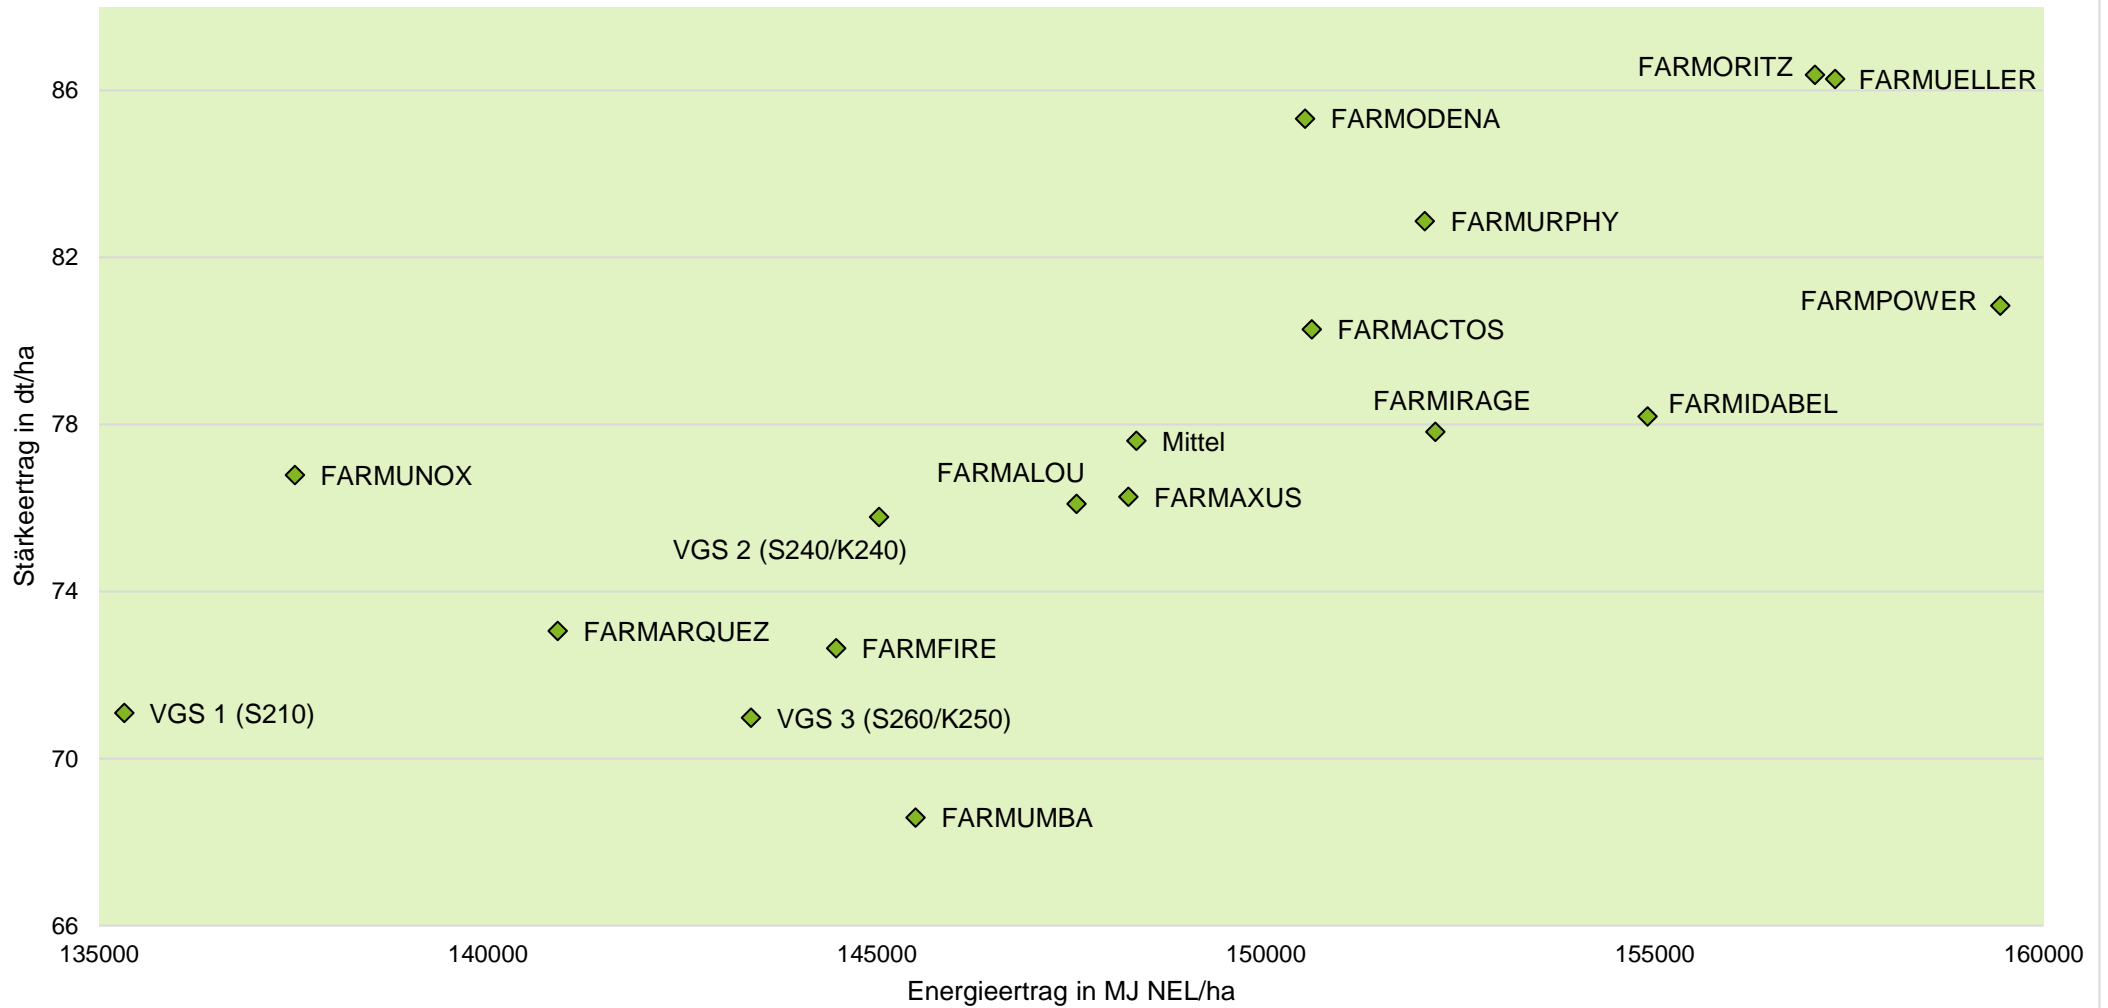

Quelle: farmsaat Exaktversuche 2021 & 2022, Staphyt GmbH

Exaktversuch Silomais 2-jährige Verrechnung 2021 & 2022 Ermke (Niedersachsen)

farmsaat

Exaktversuch Silomais 2-jährige Verrechnung 2021 & 2022 Ermke (Niedersachsen)

farmsaat

Exaktversuch Silomais 2-jährige Verrechnung 2021 & 2022 Ermke (Niedersachsen)

farmsaat

Exaktversuch Silomais 2-jährige Verrechnung 2021 & 2022 Ermke (Niedersachsen)

farmsaat

Exaktversuch Silomais 2-jährige Verrechnung 2021 & 2022 Ermke (Niedersachsen)