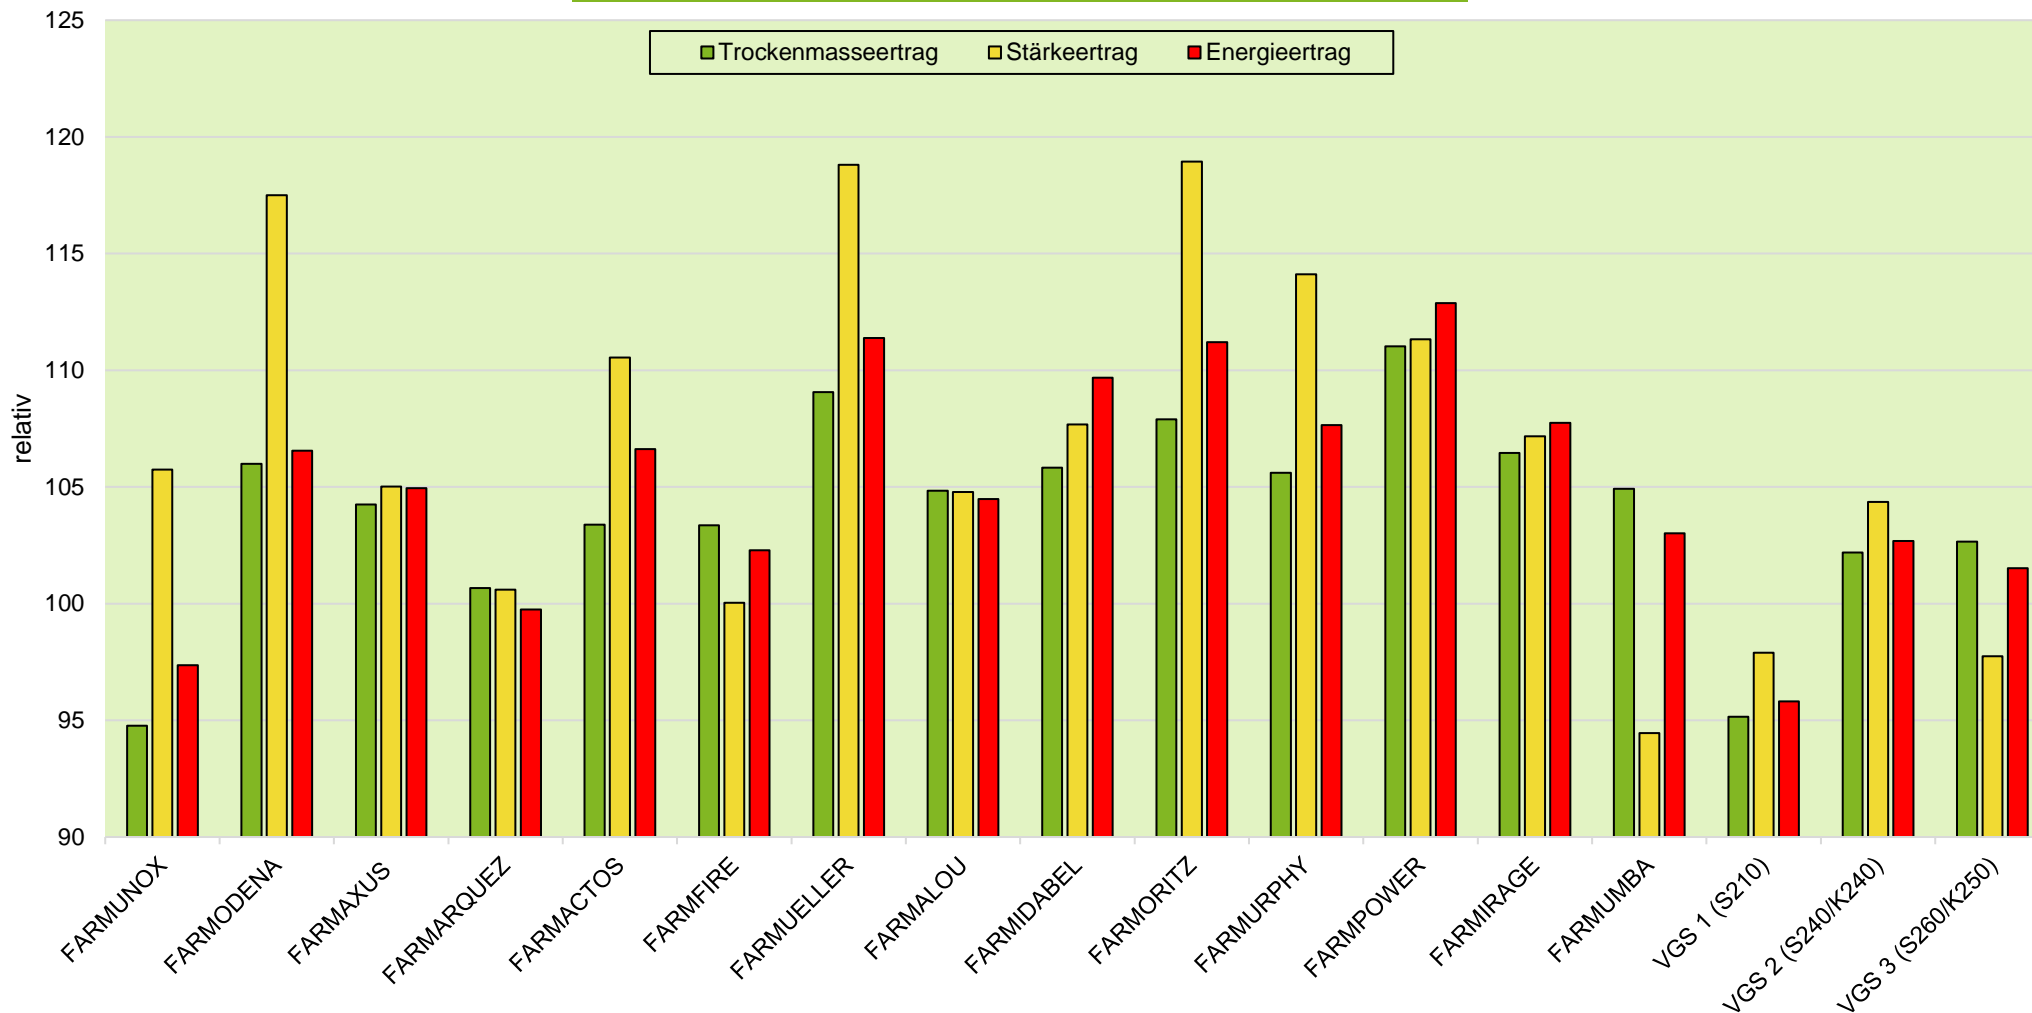

Exaktversuch Silomais 2-jährige Verrechnung 2021 & 2022 Ermke (Niedersachsen)

farmsaat

rel. 100 = VRS (VGS 1, VGS 2, VGS 3) = 208 dt TM/ha, 73 dt Stärke/ha, 141 GJ NEL/ha
 Aussaat: 28.04.2021, 26.04.2022; Ernte: 14.10.2022, 15.09.2022

Quelle: farmsaat Exaktversuche 2021 & 2022, Staphyt GmbH

Exaktversuch Silomais 2-jährige Verrechnung 2021 & 2022 Ermke (Niedersachsen)

farmsaat

Exaktversuch Silomais 2-jährige Verrechnung 2021 & 2022 Ermke (Niedersachsen)

farmsaat

Exaktversuch Silomais 2-jährige Verrechnung 2021 & 2022 Ermke (Niedersachsen)

farmsaat

Exaktversuch Silomais 2-jährige Verrechnung 2021 & 2022 Ermke (Niedersachsen)

farmsaat

Exaktversuch Silomais 2-jährige Verrechnung 2021 & 2022 Ermke (Niedersachsen)