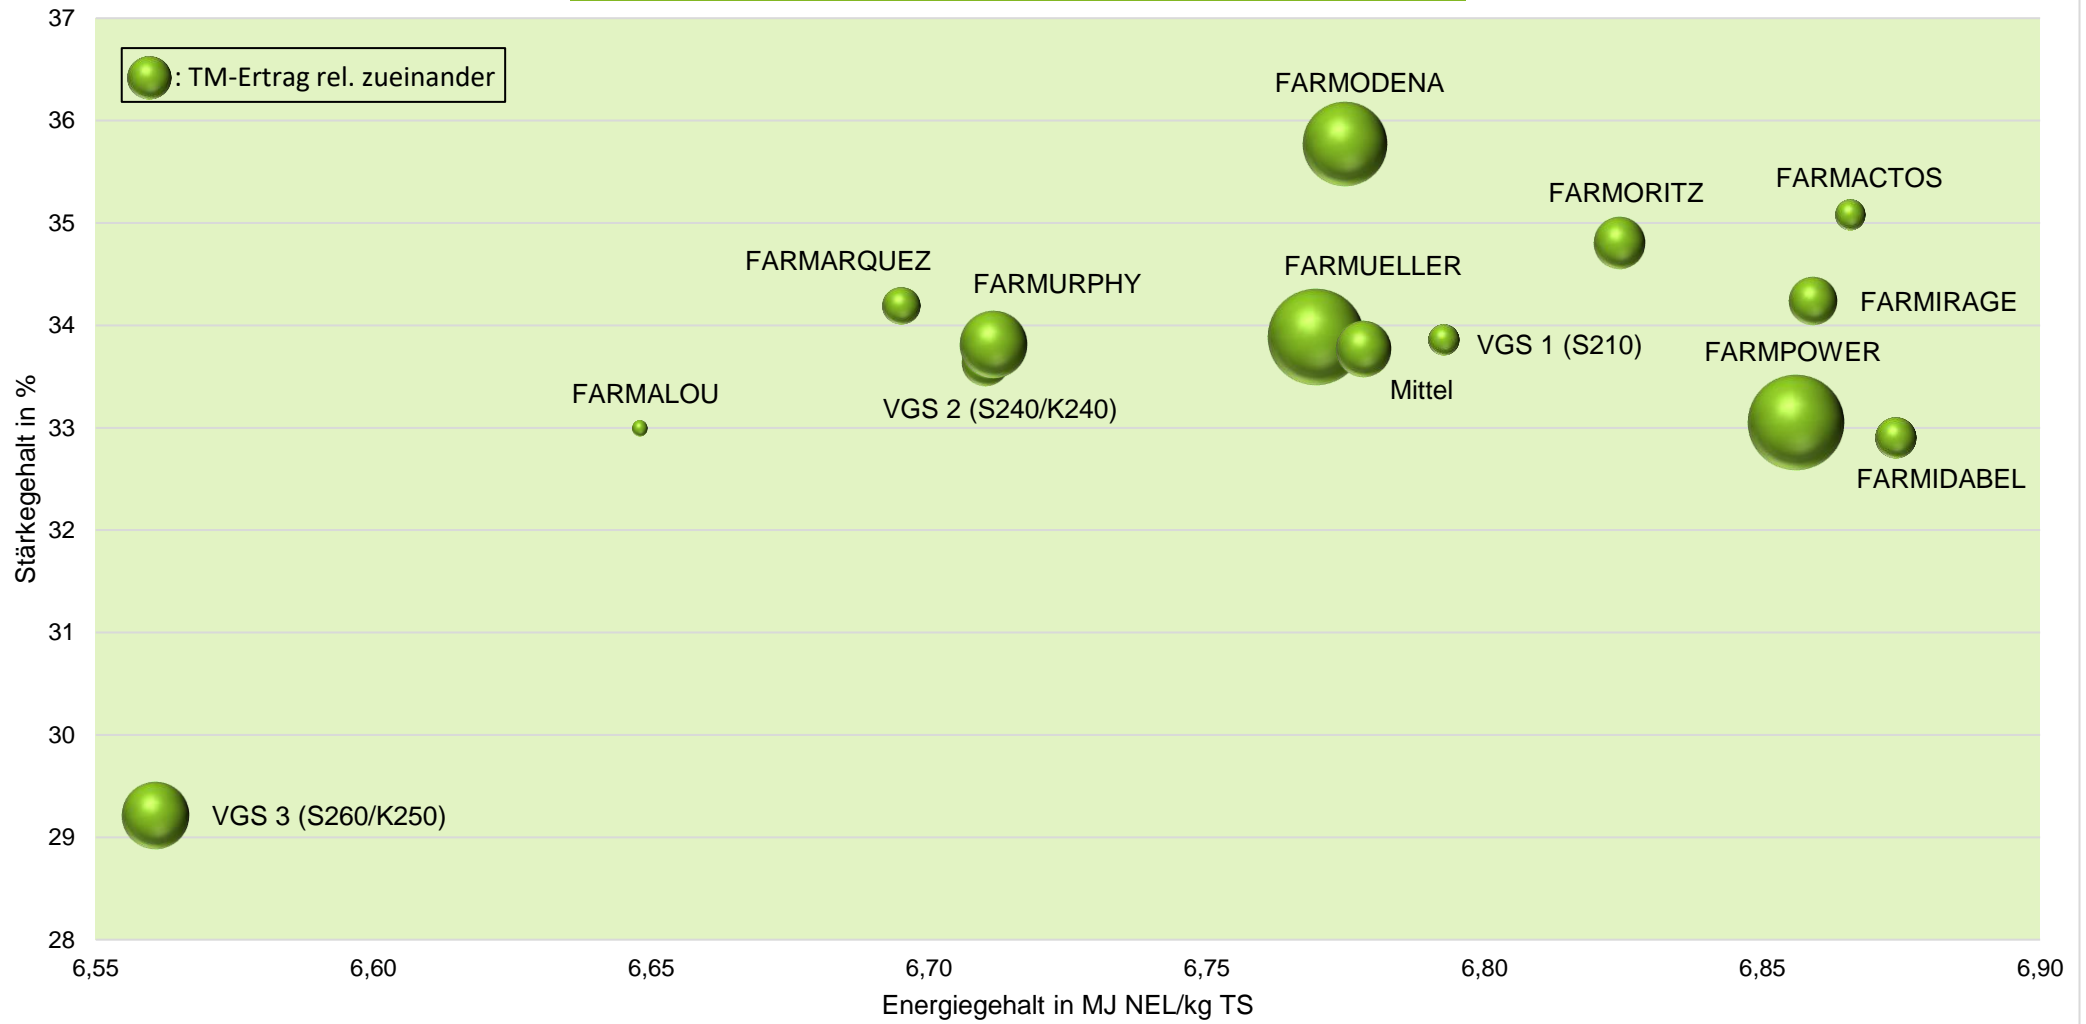

Quelle: farmsaat Exaktversuche 2021 & 2022, Staphyt GmbH

## Exaktversuch Silomais 2-jährige Verrechnung 2021 & 2022 Wettringen (Nordrhein-Westfalen)

**farmsaat**

# Exaktversuch Silomais 2-jährige Verrechnung 2021 & 2022 Wettringen (Nordrhein-Westfalen)

## Exaktversuch Silomais 2-jährige Verrechnung 2021 & 2022 Wettringen (Nordrhein-Westfalen)

farmsaat