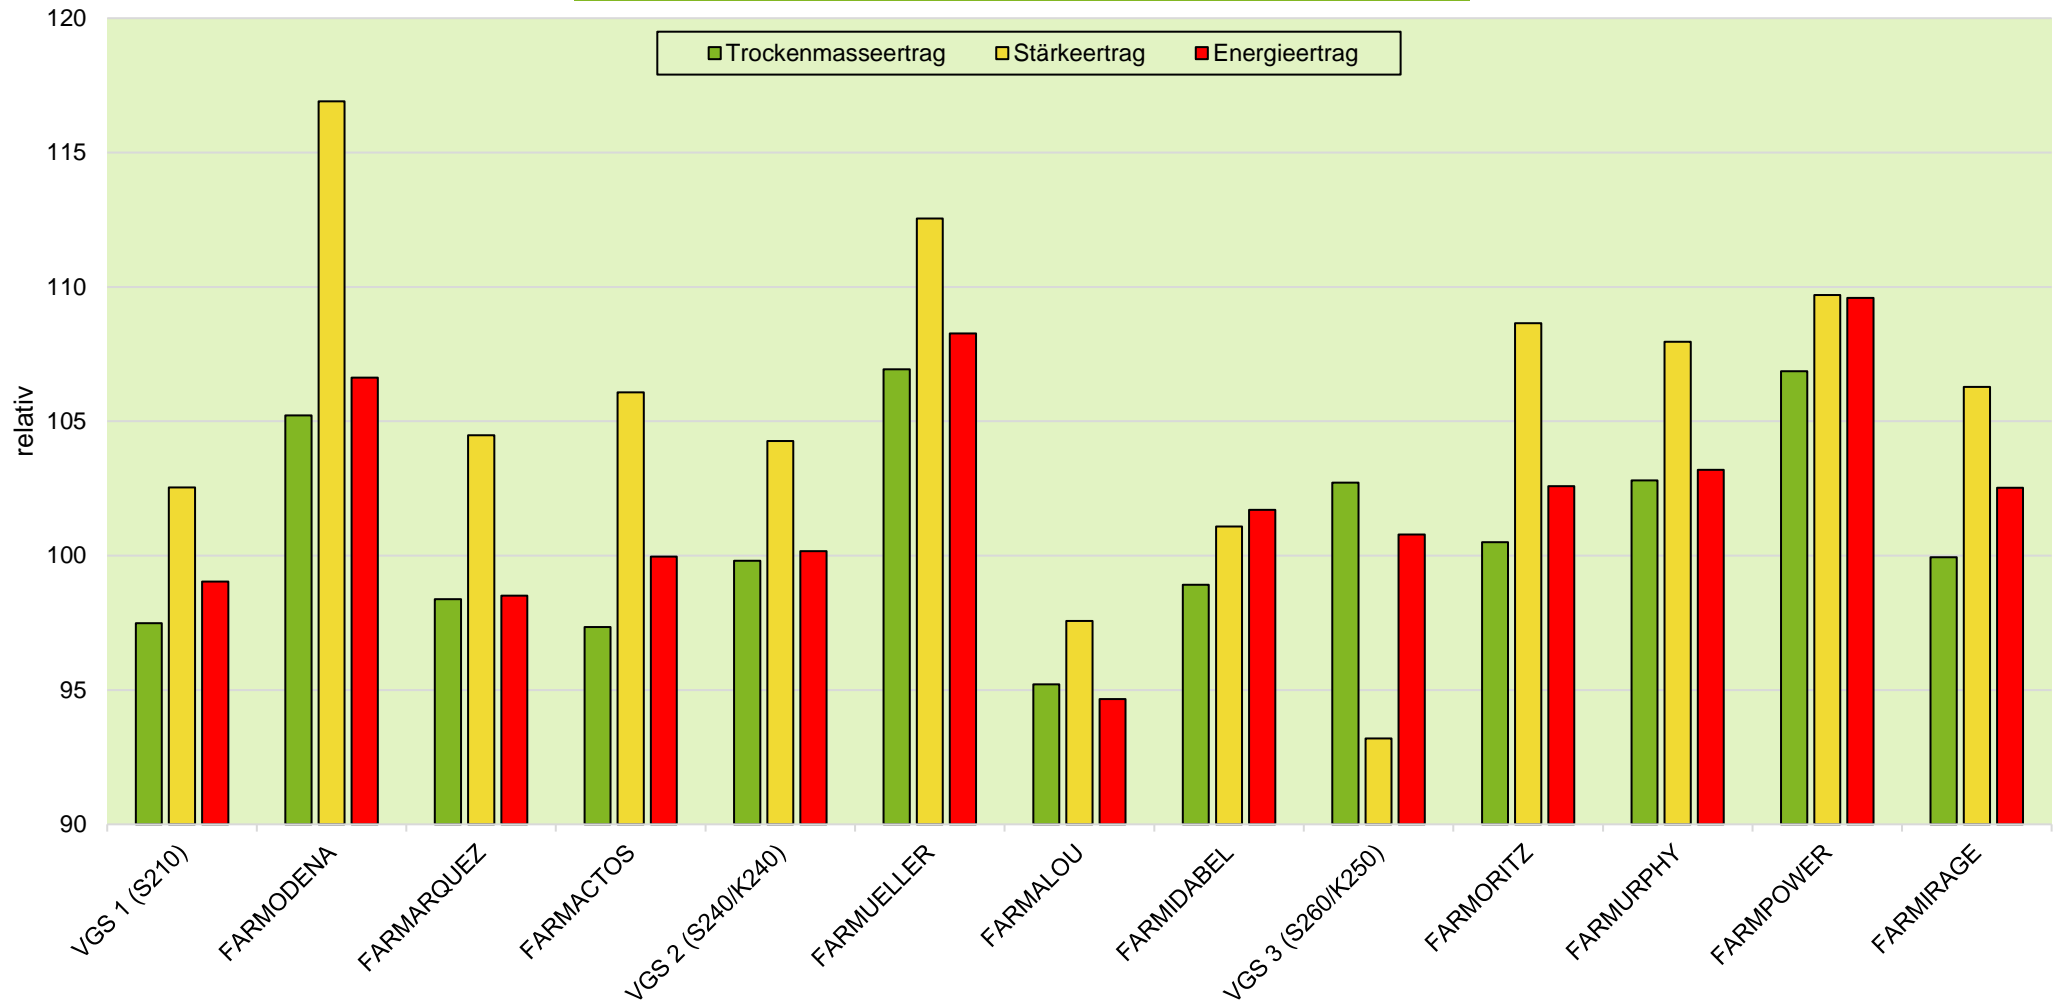

## Exaktversuch Silomais 2-jährige Verrechnung 2021 & 2022 Wettringen (Nordrhein-Westfalen)

farmsaat

rel. 100 = VRS (VGS 1, VGS2, VGS 3) = 231 dt TM/ha, 74 dt Stärke/ha, 154 GJ NEL/ha  
 Aussaat: 22.04.2021; 20.04.2022; Ernte: 28.09.2021; 01.09.2022

Quelle: farmsaat Exaktversuche 2021 & 2022, Staphyt GmbH

## Exaktversuch Silomais 2-jährige Verrechnung 2021 & 2022 Wettringen (Nordrhein-Westfalen)

**farmsaat**