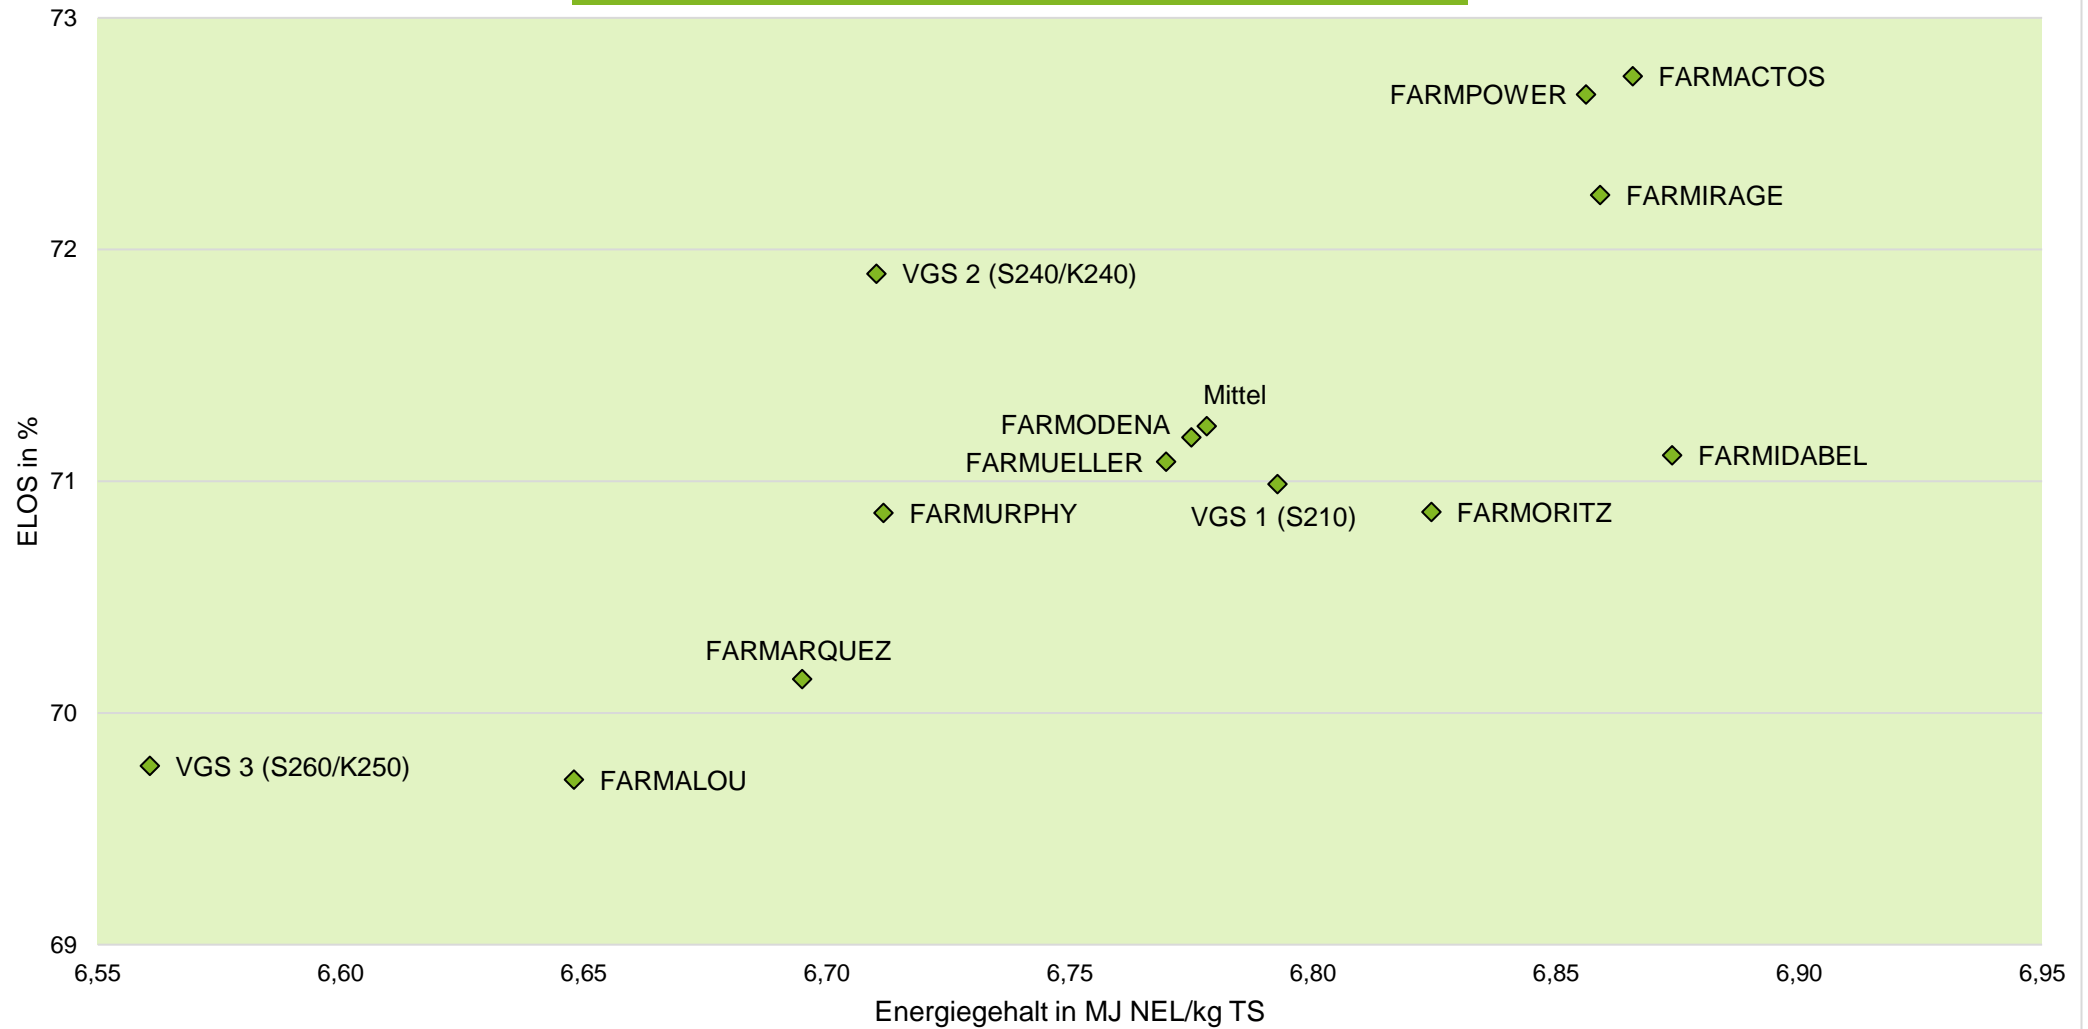

## Exaktversuch Silomais 2-jährige Verrechnung 2021 & 2022 Wettringen (Nordrhein-Westfalen)

**farmsaat**

# Exaktversuch Silomais 2-jährige Verrechnung 2021 & 2022 Wettringen (Nordrhein-Westfalen)

## Exaktversuch Silomais 2-jährige Verrechnung 2021 & 2022 Wettringen (Nordrhein-Westfalen)

farmsaat