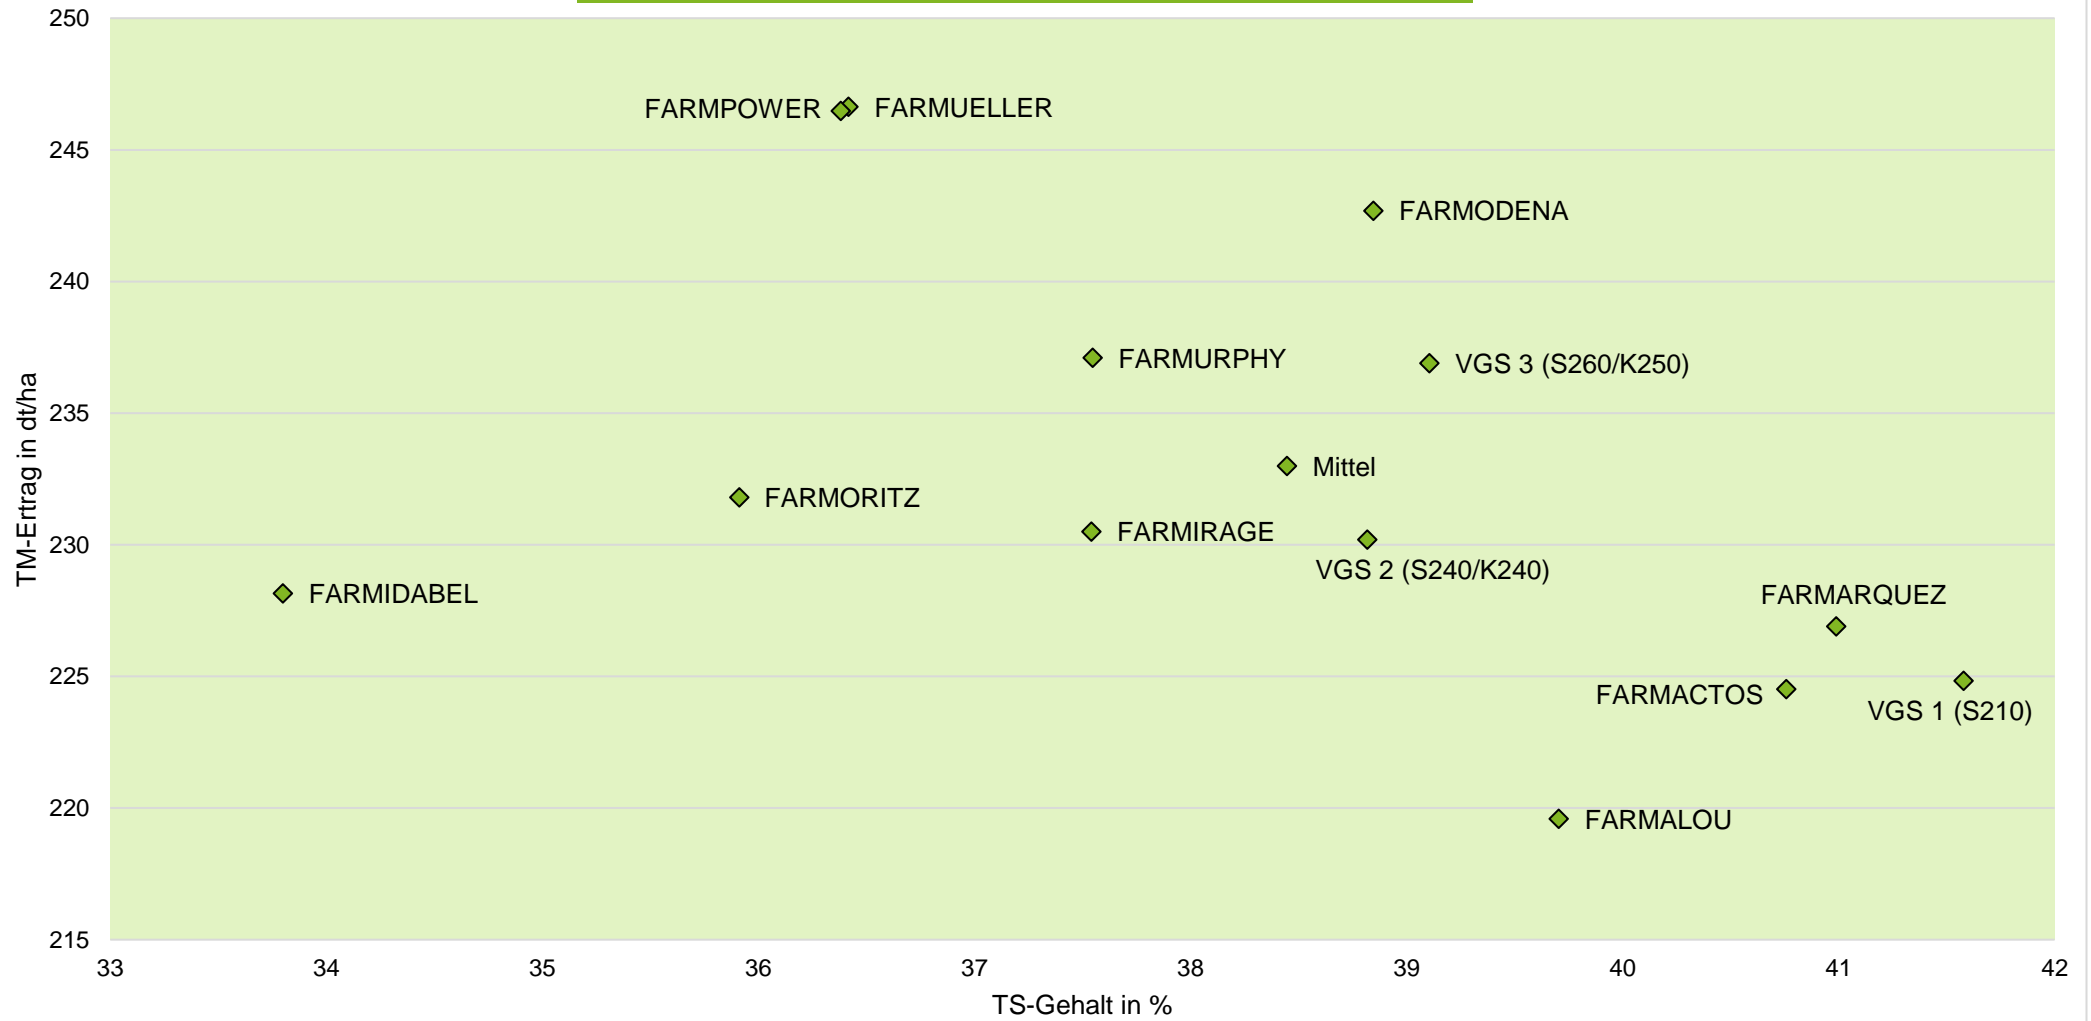

## Exaktversuch Silomais 2-jährige Verrechnung 2021 & 2022 Wettringen (Nordrhein-Westfalen)

farmsaat

rel. 100 = VRS (VGS 1, VGS2, VGS 3) = 231 dt TM/ha, 74 dt Stärke/ha, 154 GJ NEL/ha  
 Aussaat: 22.04.2021; 20.04.2022; Ernte: 28.09.2021; 01.09.2022

Quelle: farmsaat Exaktversuche 2021 & 2022, Staphyt GmbH

## Exaktversuch Silomais 2-jährige Verrechnung 2021 & 2022 Wettringen (Nordrhein-Westfalen)

**farmsaat**

# Exaktversuch Silomais 2-jährige Verrechnung 2021 & 2022 Wettringen (Nordrhein-Westfalen)