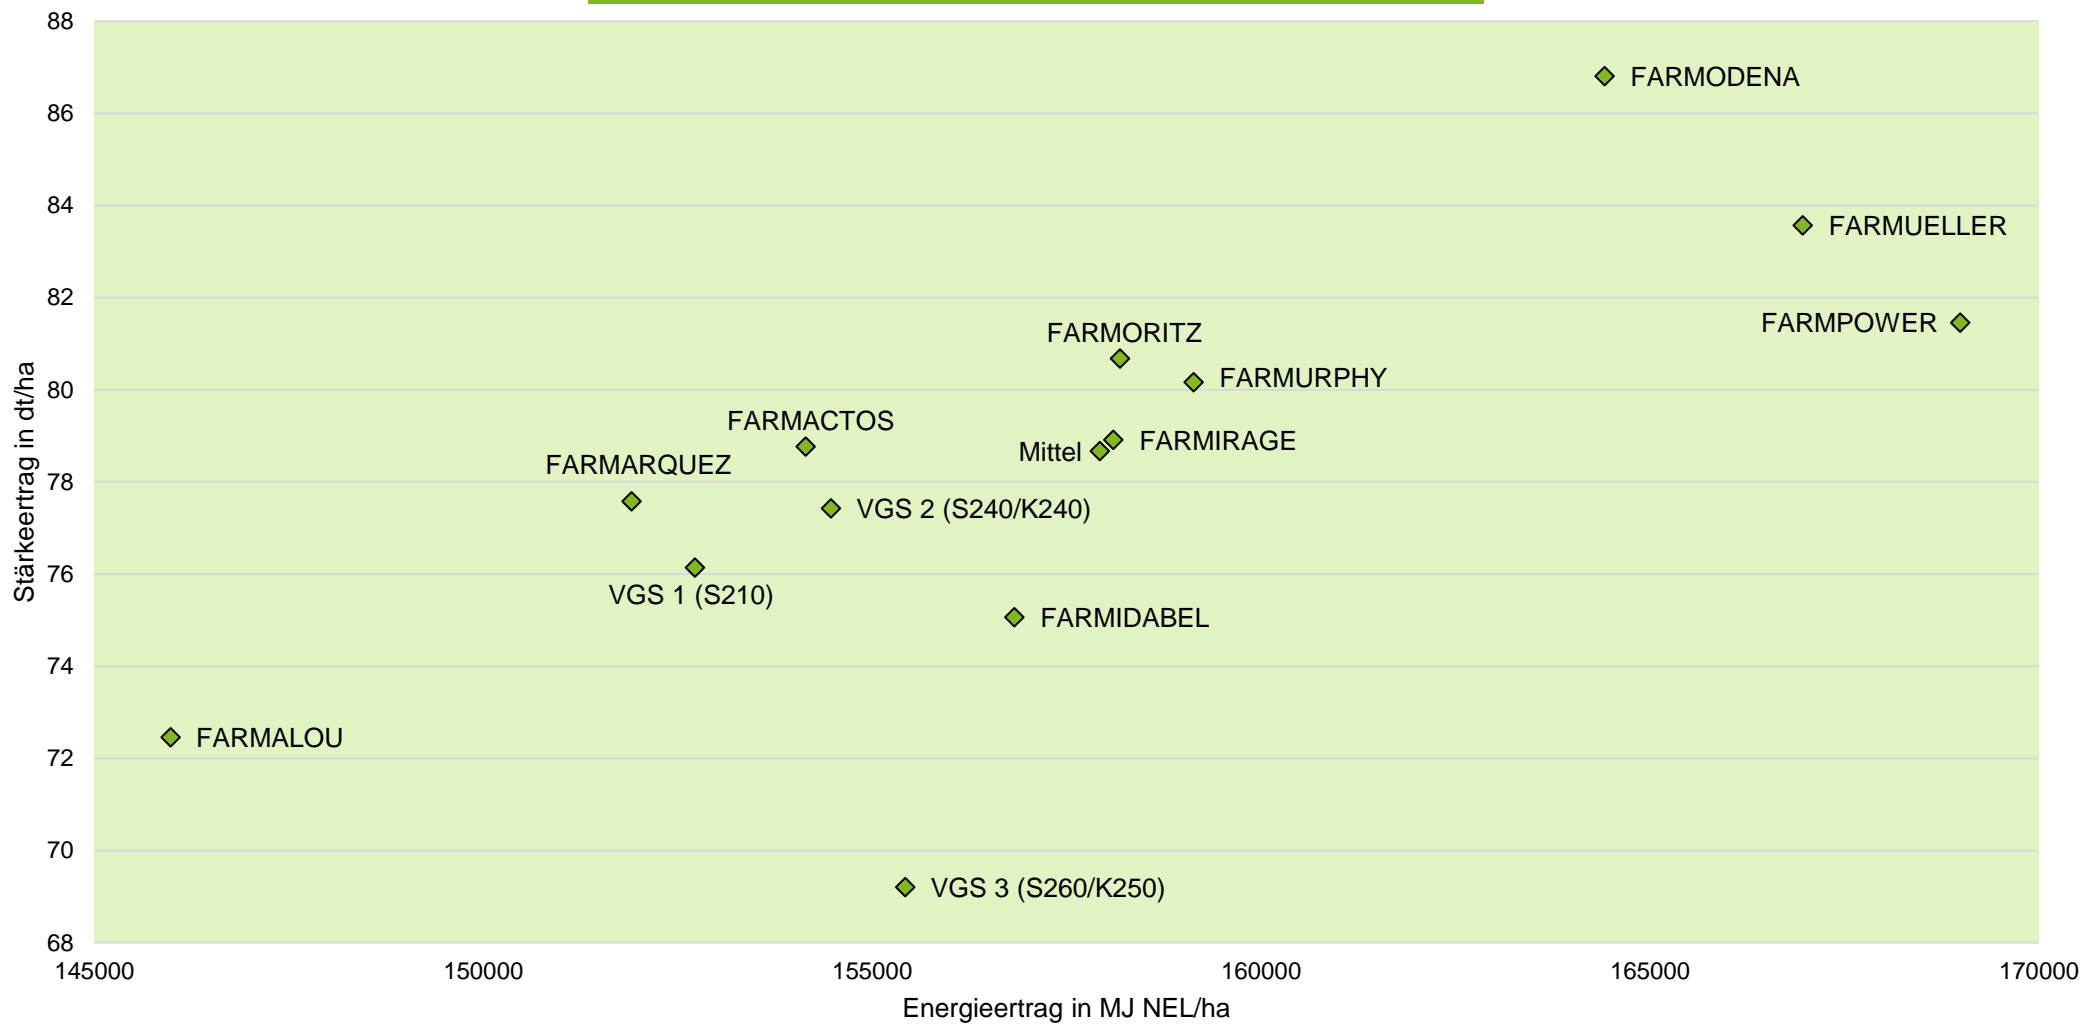

## Exaktversuch Silomais 2-jährige Verrechnung 2021 & 2022 Wettringen (Nordrhein-Westfalen)

farmsaat

## Exaktversuch Silomais 2-jährige Verrechnung 2021 & 2022 Wettringen (Nordrhein-Westfalen)

**farmsaat**

# Exaktversuch Silomais 2-jährige Verrechnung 2021 & 2022 Wettringen (Nordrhein-Westfalen)