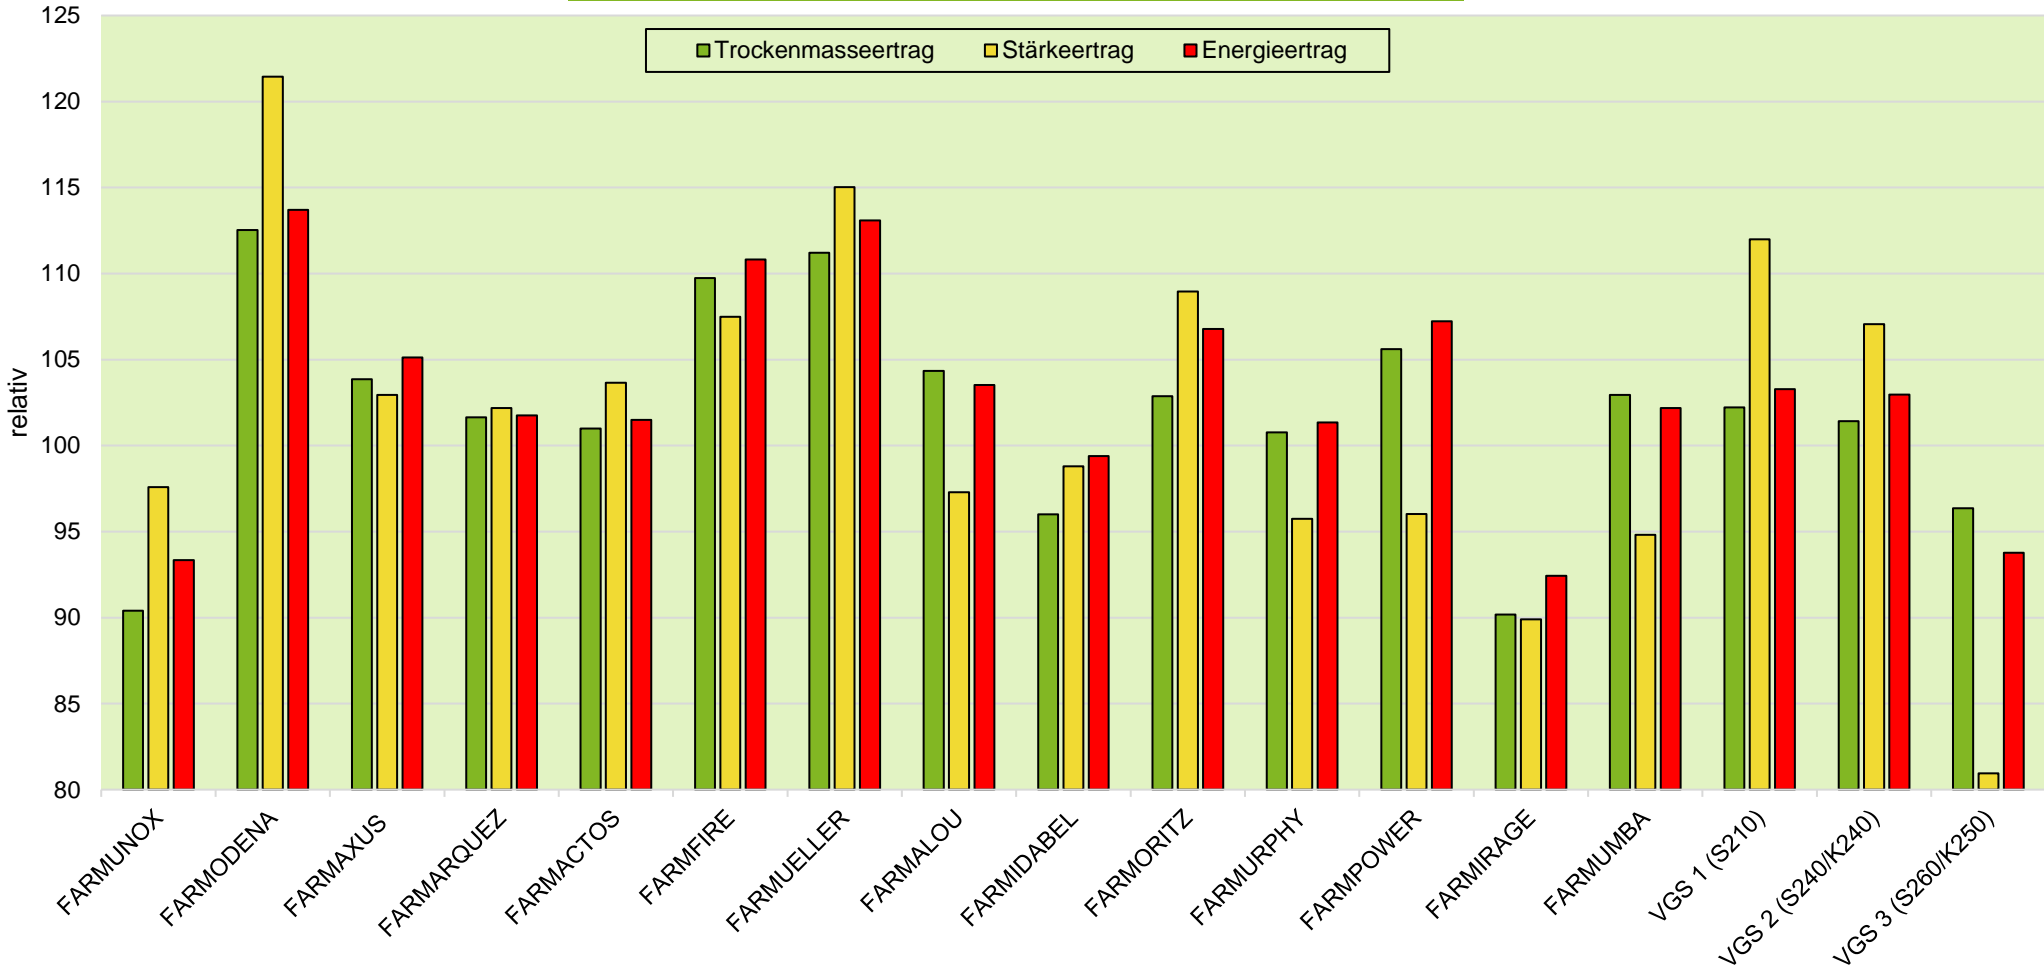

# Exaktversuch Silomais 2-jährige Verrechnung 2021 & 2022 Hamdorf (Schleswig-Holstein)

farmsaat

rel. 100 = VRS (VGS 1, VGS2, VGS 3) = 154 dt TM/ha, 44 dt Stärke/ha, 98 GJ NEL/ha  
Aussaat: 11.05.2021, 05.05.2022; Ernte: 11.10.2021, 10.09.2022

Quelle: farmsaat Exaktversuche 2021 & 2022, Staphyt GmbH

## Exaktversuch Silomais 2-jährige Verrechnung 2021 & 2022 Hamdorf (Schleswig-Holstein)

**farmsaat**

# Exaktversuch Silomais 2-jährige Verrechnung 2021 & 2022 Hamdorf (Schleswig-Holstein)