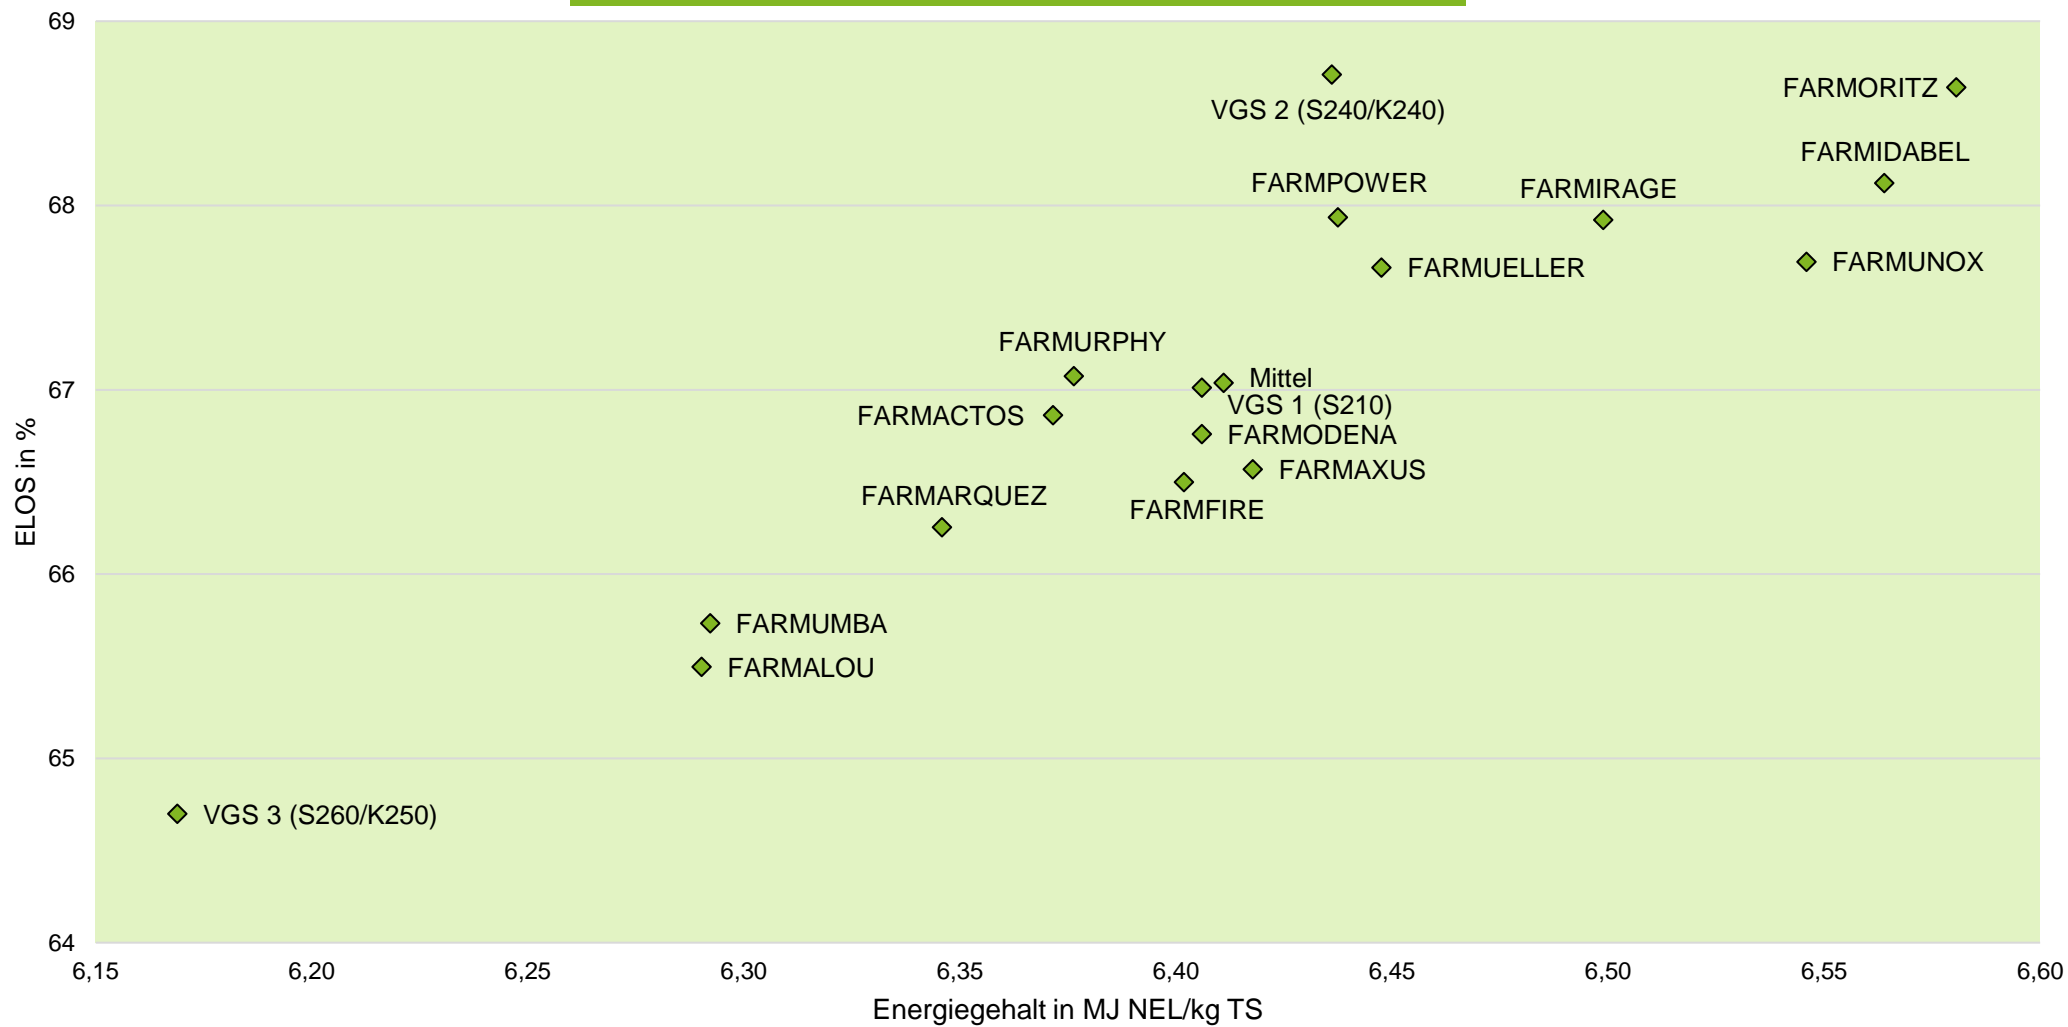

## Exaktversuch Silomais 2-jährige Verrechnung 2021 & 2022 Hamdorf (Schleswig-Holstein)

**farmsaat**

# Exaktversuch Silomais 2-jährige Verrechnung 2021 & 2022 Hamdorf (Schleswig-Holstein)

## Exaktversuch Silomais 2-jährige Verrechnung 2021 & 2022 Hamdorf (Schleswig-Holstein)

farmsaat