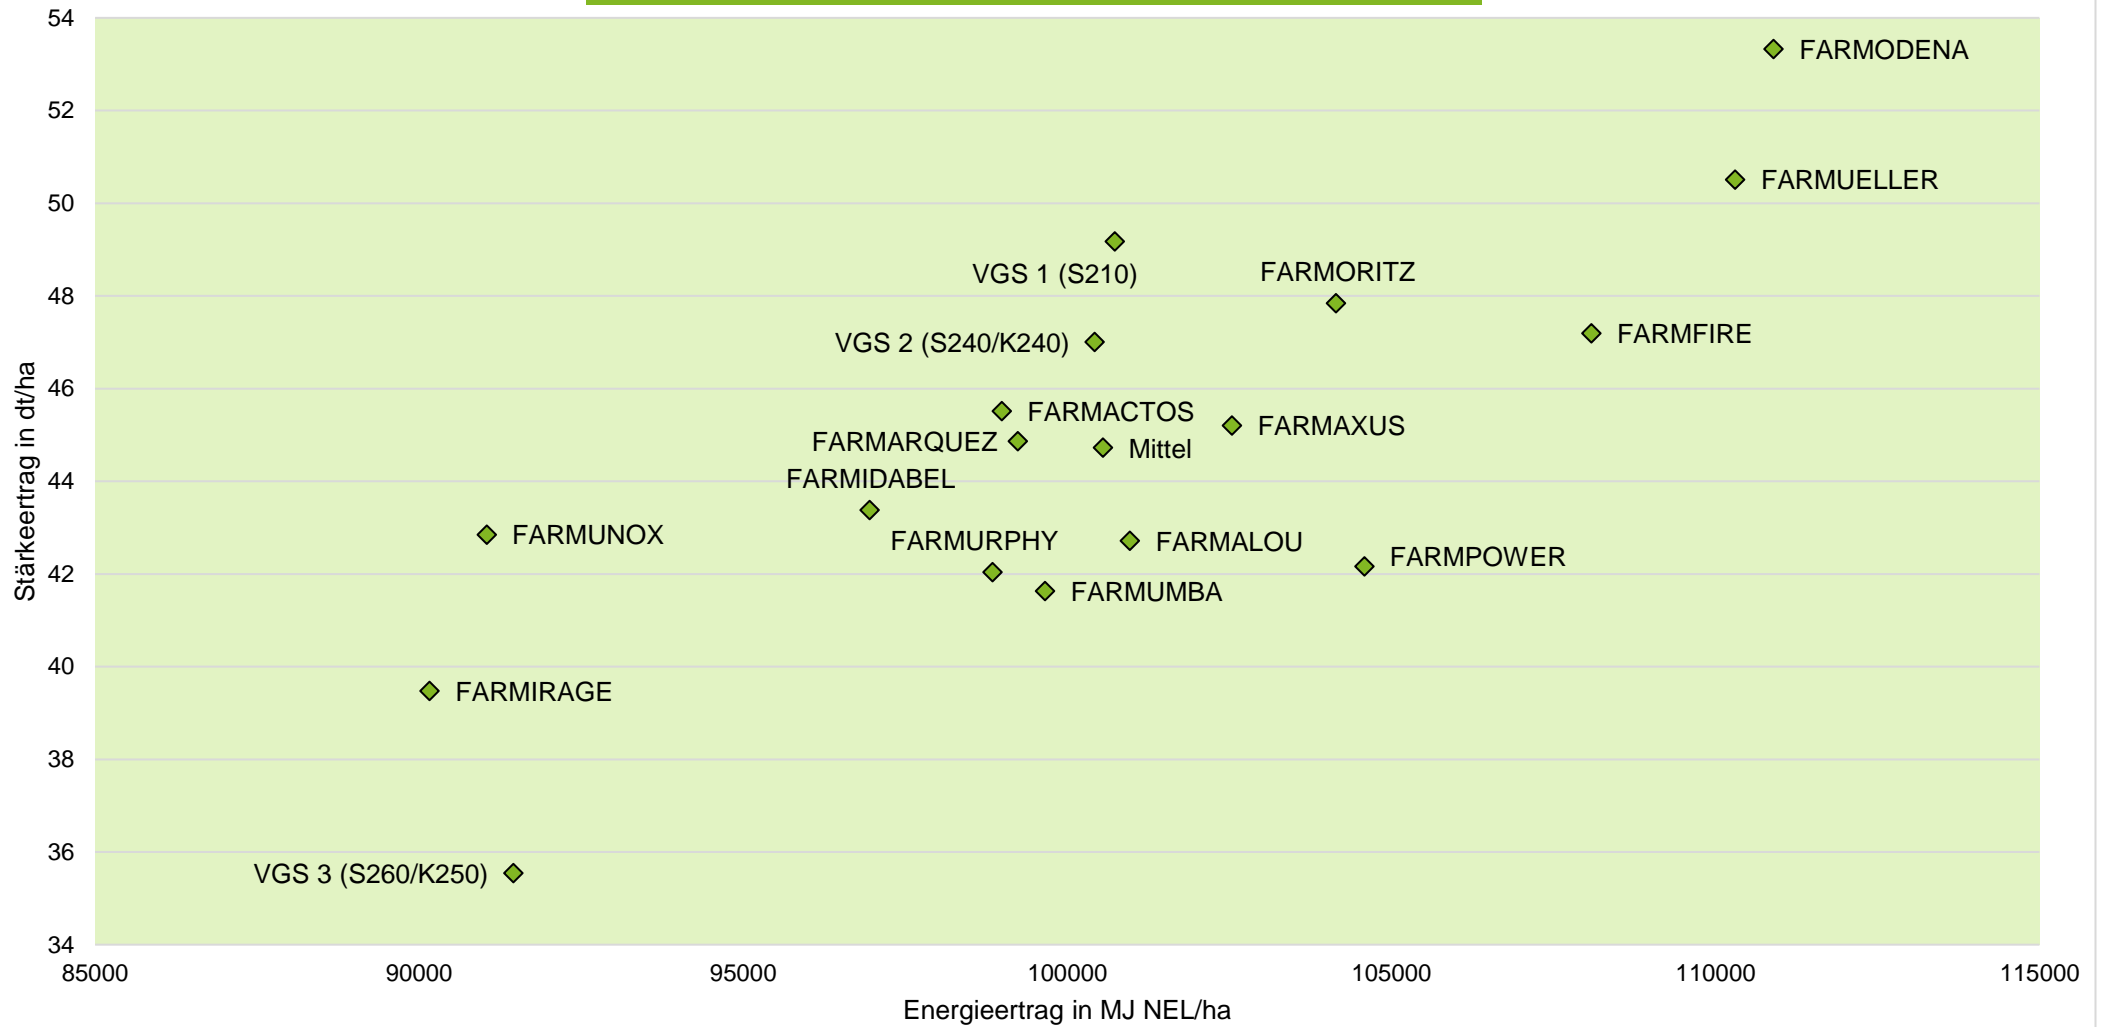

## Exaktversuch Silomais 2-jährige Verrechnung 2021 & 2022 Hamdorf (Schleswig-Holstein)

farmsaat

## Exaktversuch Silomais 2-jährige Verrechnung 2021 & 2022 Hamdorf (Schleswig-Holstein)

**farmsaat**

# Exaktversuch Silomais 2-jährige Verrechnung 2021 & 2022 Hamdorf (Schleswig-Holstein)