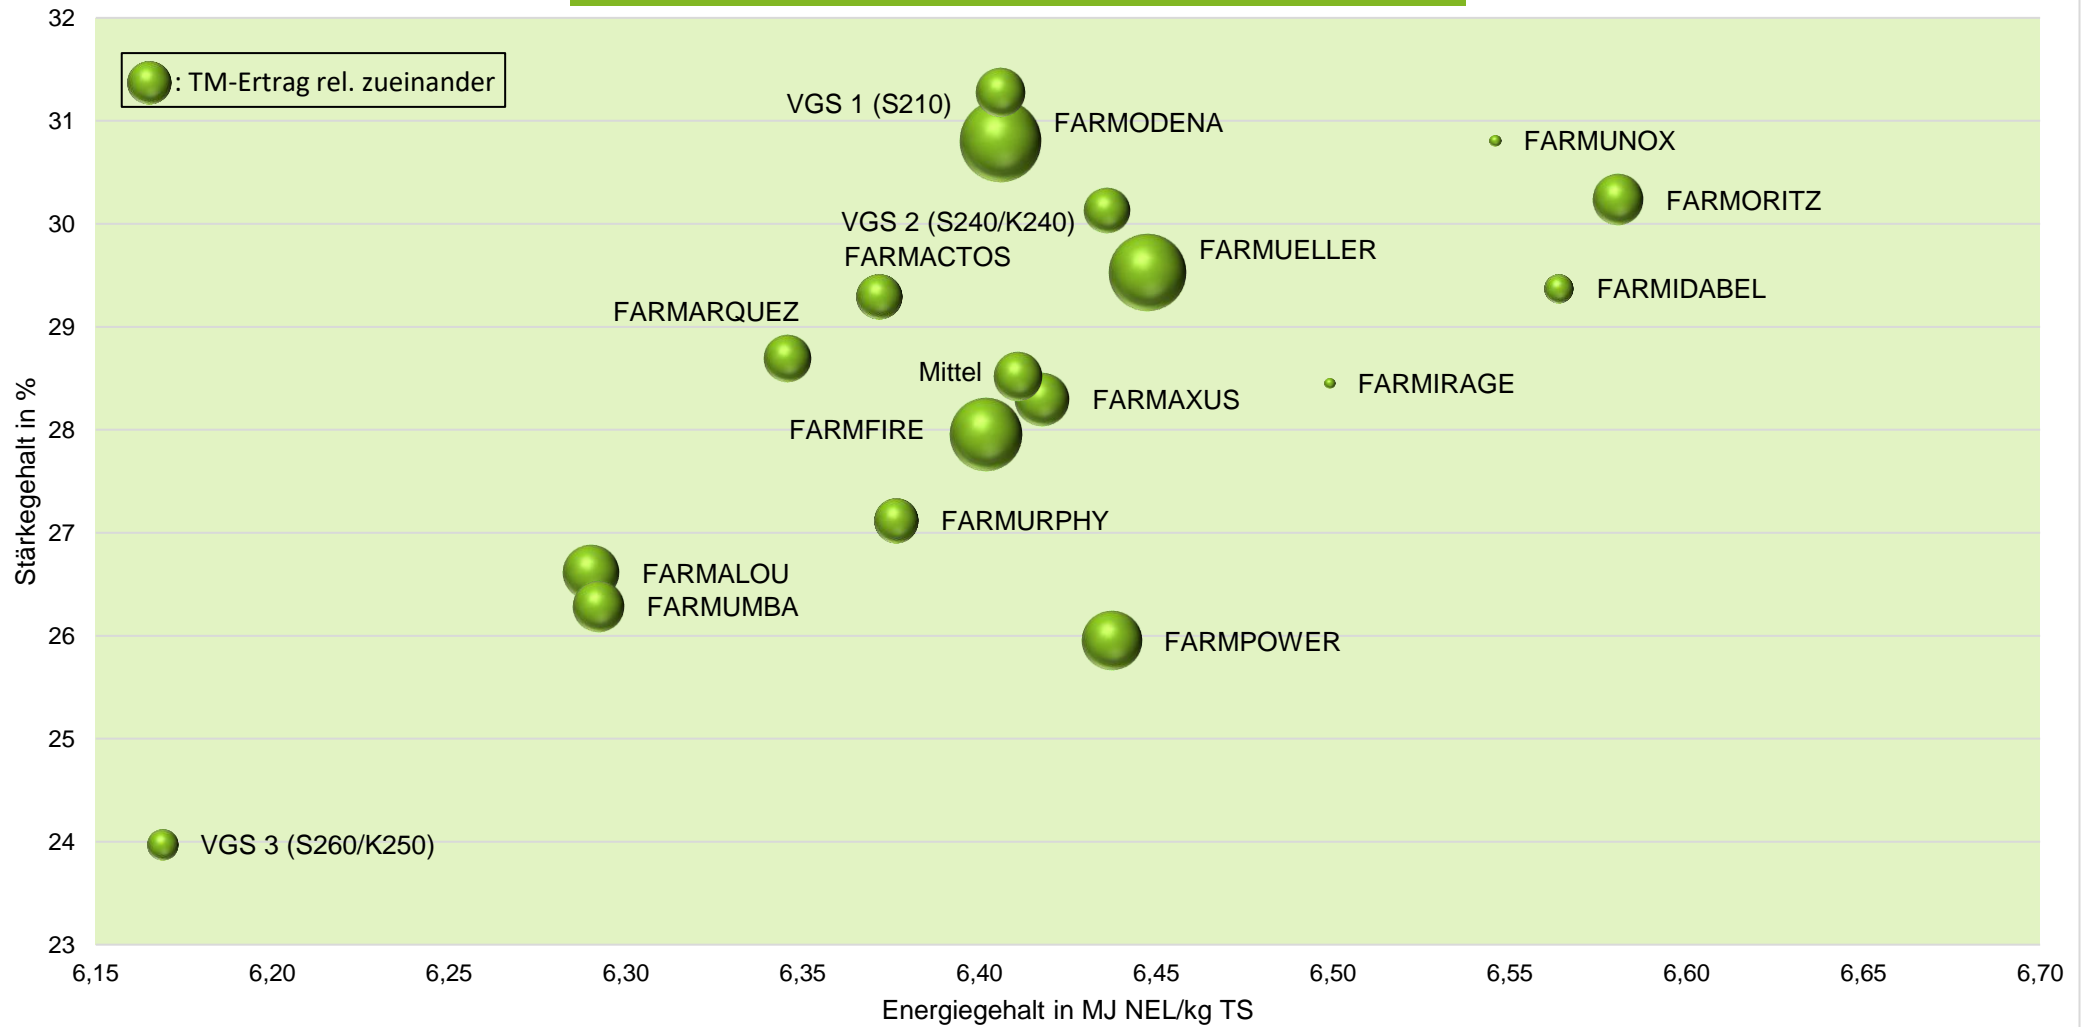

Quelle: farmsaat Exaktversuche 2021 & 2022, Staphyt GmbH

## Exaktversuch Silomais 2-jährige Verrechnung 2021 & 2022 Hamdorf (Schleswig-Holstein)

**farmsaat**

# Exaktversuch Silomais 2-jährige Verrechnung 2021 & 2022 Hamdorf (Schleswig-Holstein)

## Exaktversuch Silomais 2-jährige Verrechnung 2021 & 2022 Hamdorf (Schleswig-Holstein)

farmsaat