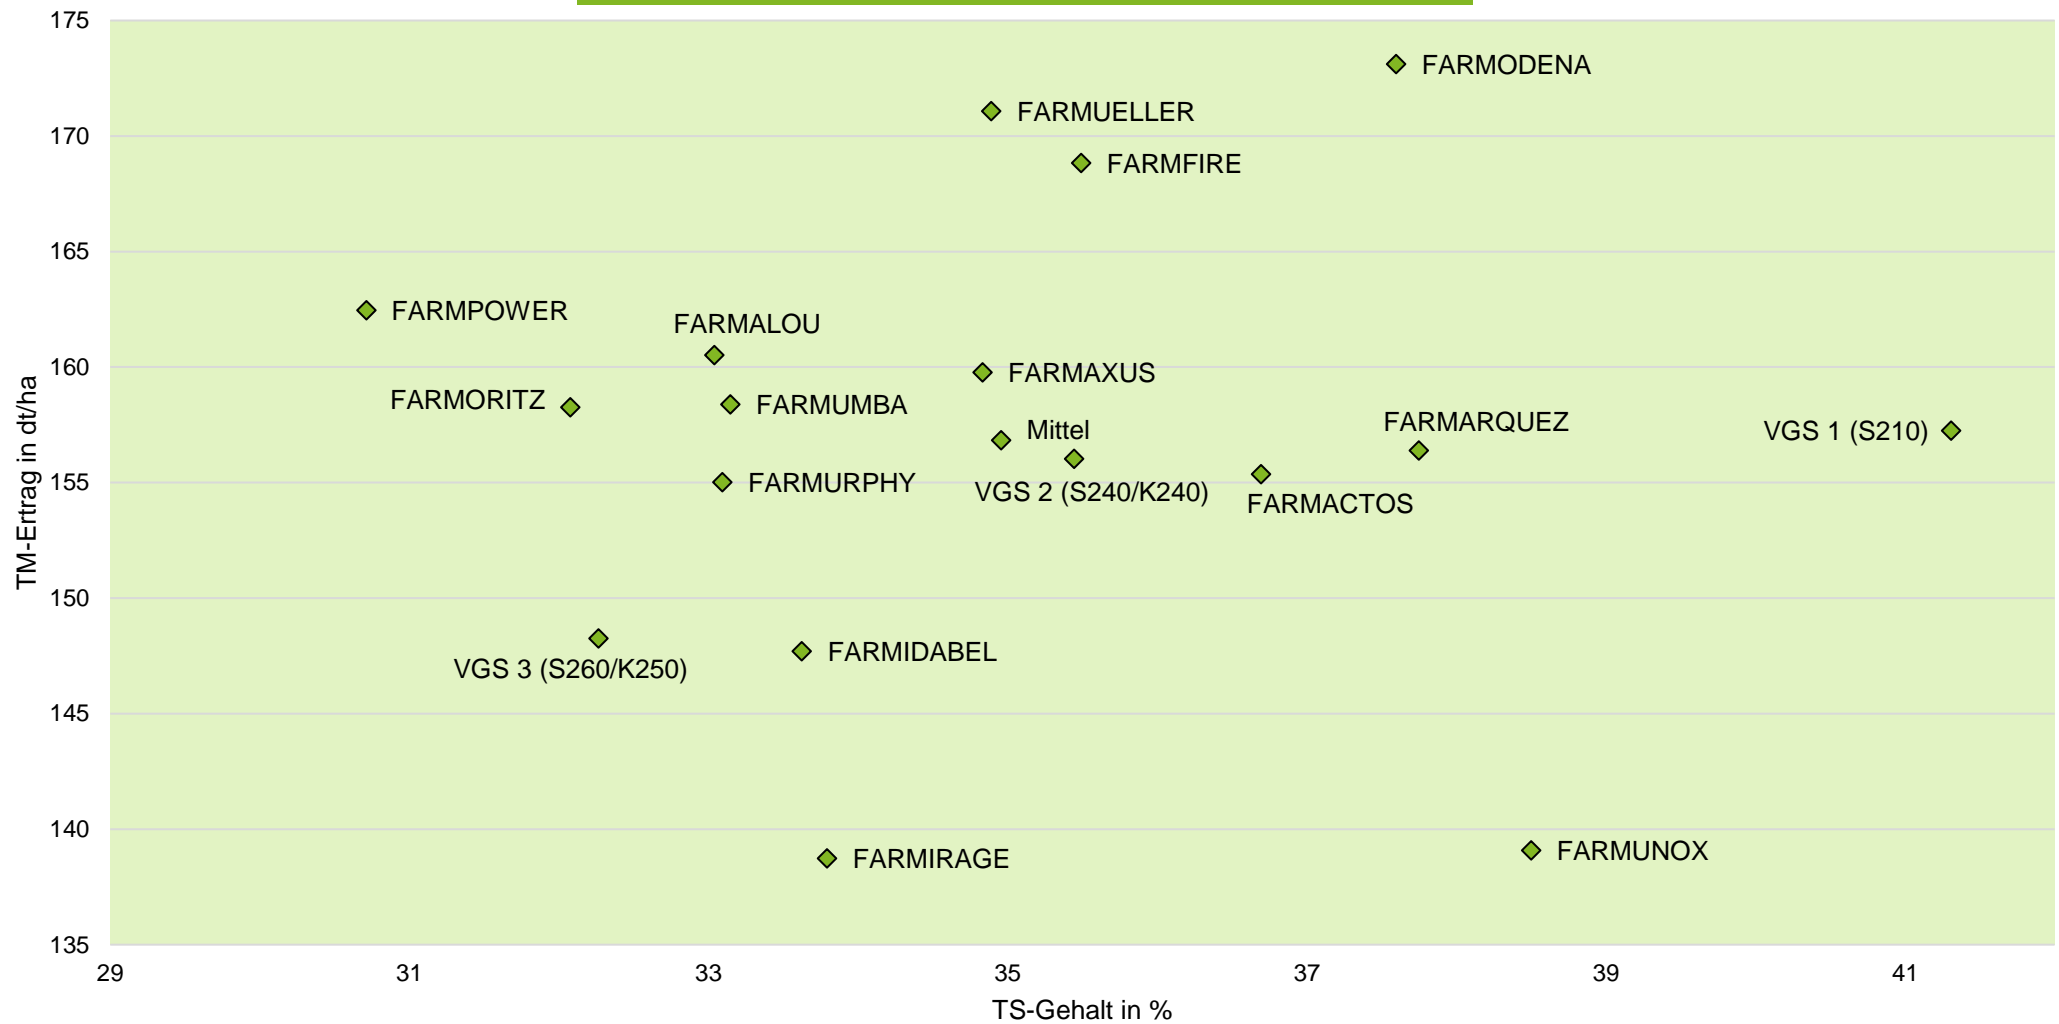

# Exaktversuch Silomais 2-jährige Verrechnung 2021 & 2022 Hamdorf (Schleswig-Holstein)

farmsaat

rel. 100 = VRS (VGS 1, VGS2, VGS 3) = 154 dt TM/ha, 44 dt Stärke/ha, 98 GJ NEL/ha  
Aussaat: 11.05.2021, 05.05.2022; Ernte: 11.10.2021, 10.09.2022

Quelle: farmsaat Exaktversuche 2021 & 2022, Staphyt GmbH

## Exaktversuch Silomais 2-jährige Verrechnung 2021 & 2022 Hamdorf (Schleswig-Holstein)

**farmsaat**

# Exaktversuch Silomais 2-jährige Verrechnung 2021 & 2022 Hamdorf (Schleswig-Holstein)