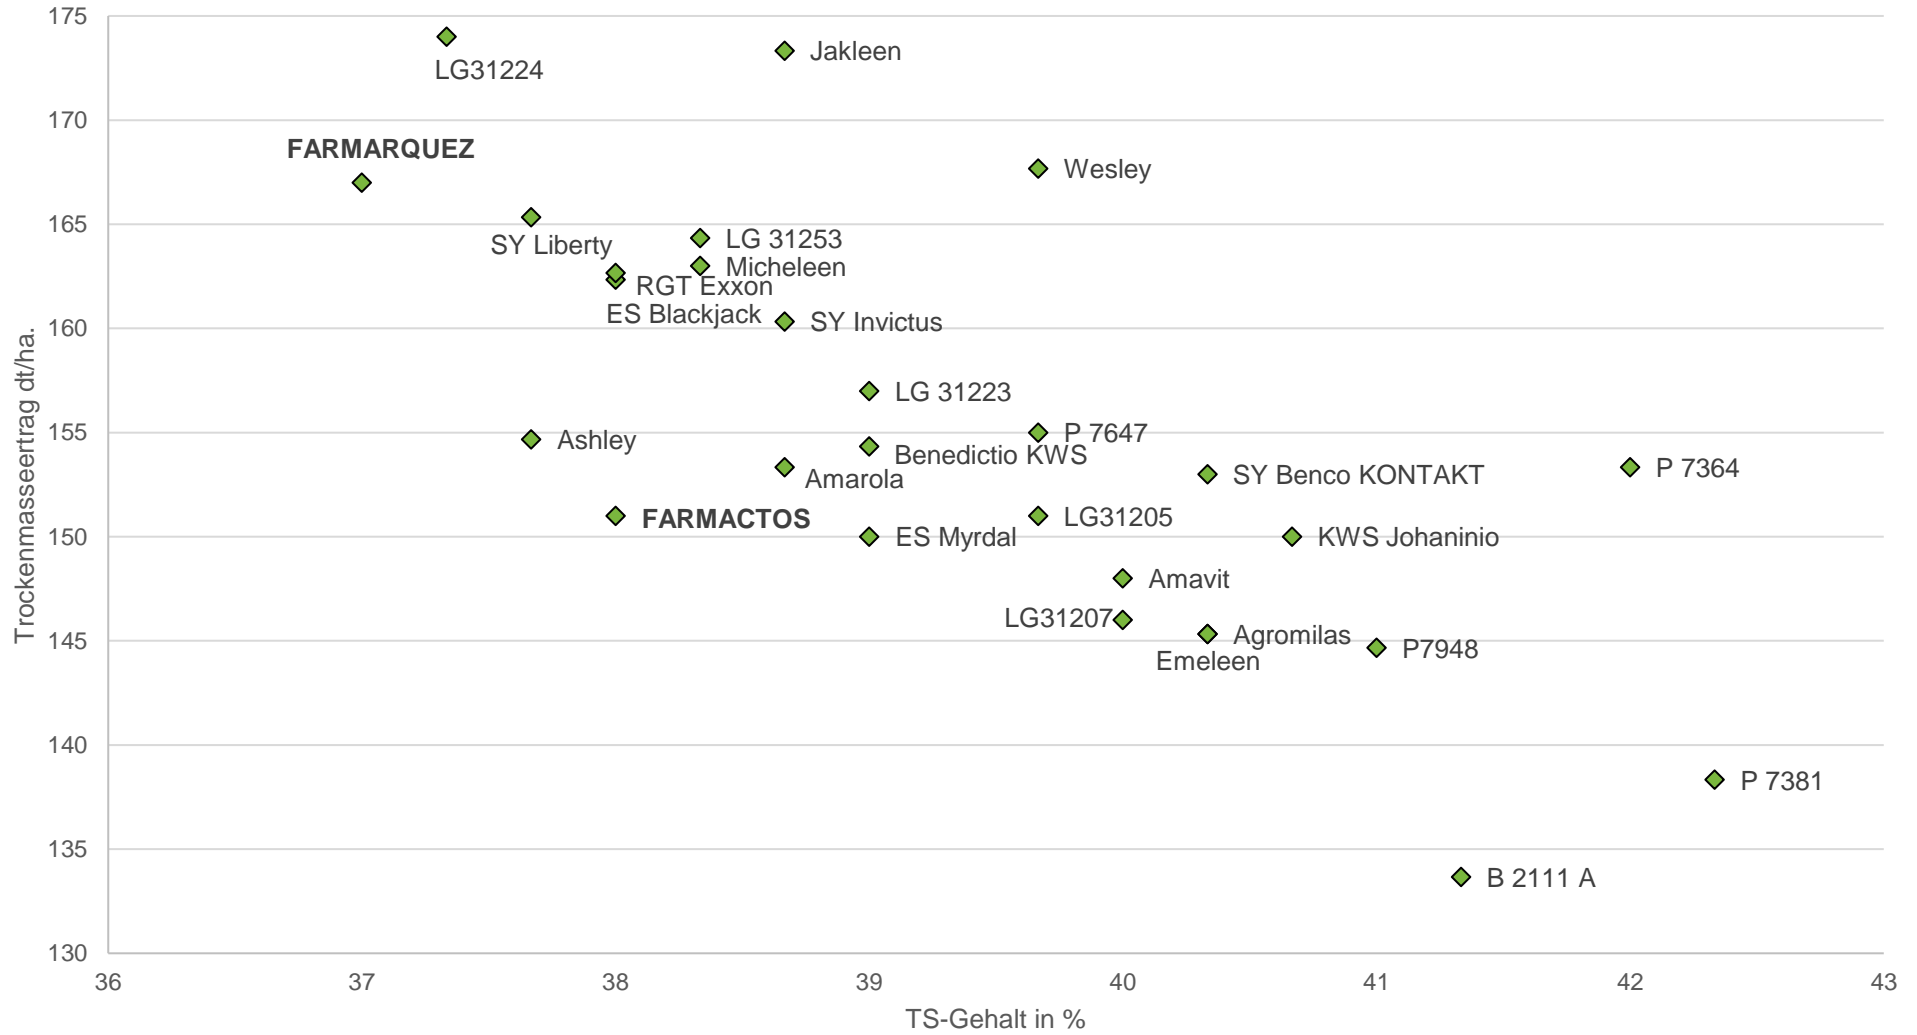

Mecklenburg-Vorpommern LSV Silomais früh 2022

farmsaat

Quelle: Ifamv, Oktober 2022