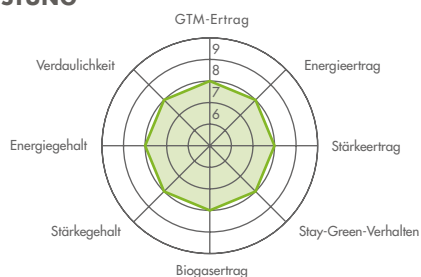

MITTELFRÜH

MITTELSPÄT

SPÄT

EIGENSCHAFTEN

Doppelnutzungssorte aus dem frühen Bereich, auch für Höhenlagen geeignet

Restpflanze und Kolben reifen harmonisch ab

Bietet ein ausgewogenes Verhältnis zwischen Ertrags- und Qualitätsleistung

Für mittlere Böden

ANBAUEMPFEHLUNG

Nutzung	Leicht	Mittel	Schwer
Silomais	8 Pfl./m ²	9 Pfl./m ²	9 Pfl./m ²
Körnermais	8 Pfl./m ²	8 Pfl./m ²	8,5 Pfl./m ²

ÖKO

Saatgut der Sorte FARMAXUS steht auch aus ökologisch kontrolliertem Anbau (nach EG-Ökoverordnung) zur Verfügung.
Unsere Öko-Kontrollstelle:
DE-ÖKO-006

SILO-LEISTUNG

KÖRNER-LEISTUNG