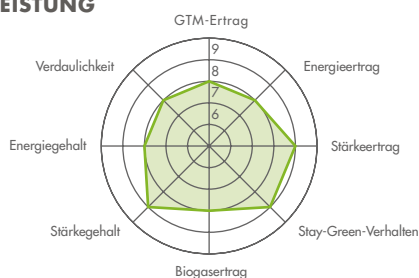

Gewisse Trockentoleranz, aber nicht auf zu leichte Standorte stellen

MITTELSPÄT

ANBAUEMPFEHLUNG

Nutzung	Leicht	Mittel	Schwer
Silomais	8 Pfl./m ²	8,5 Pfl./m ²	9 Pfl./m ²
Körnermais	7,5 Pfl./m ²	8 Pfl./m ²	8,5 Pfl./m ²

SPÄT

SILO-LEISTUNG

KÖRNER-LEISTUNG