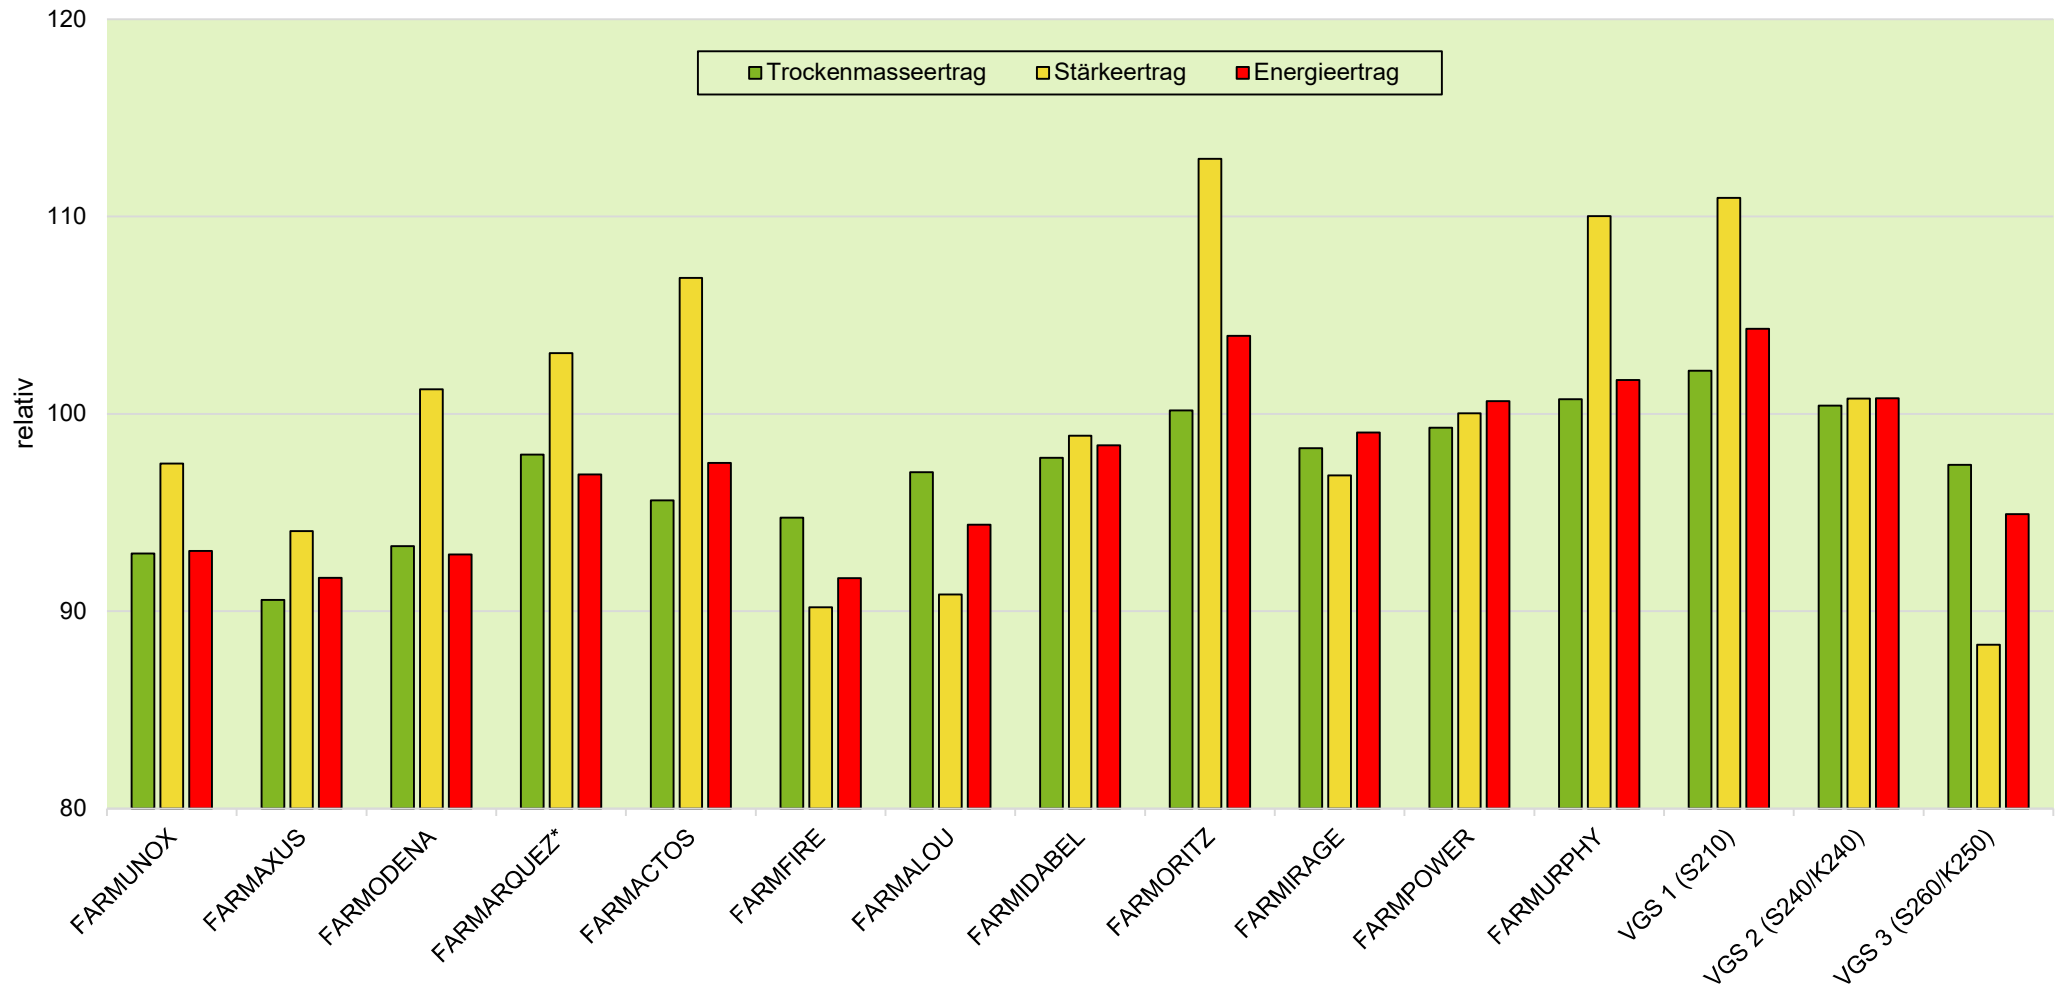

Exaktversuch Silomais 2023 Hamdorf (Schleswig-Holstein)

farmsaat

rel. 100 = VRS (VGS 1, VGS2, VGS 3) = 191 dt TM/ha, 64 dt Stärke/ha, 134 GJ NEL/ha
Aussaat: 10.05.2023; Ernte: 05.10.2023 * nur 2 Wdh. wertbar

Quelle: farmsaat Exaktversuche 2023, Staphyt GmbH

Exaktversuch Silomais 2023 Hamdorf (Schleswig-Holstein)

farmsaat

Aussaat: 10.05.2023; Ernte: 05.10.2023

* nur 2 Wdh. wertbar

Quelle: farmsaat Exaktversuche 2

Exaktversuch Silomais 2023 Hamdorf (Schleswig-Holstein)

farmsaat

Exaktversuch Silomais 2023 Hamdorf (Schleswig-Holstein)

farmsaat

Aussaat: 10.05.2023; Ernte: 05.10.2023

* nur 2 Wdh. wertbar

Quelle: farmsaat Exaktversuche 2023, Staphyt GmbH