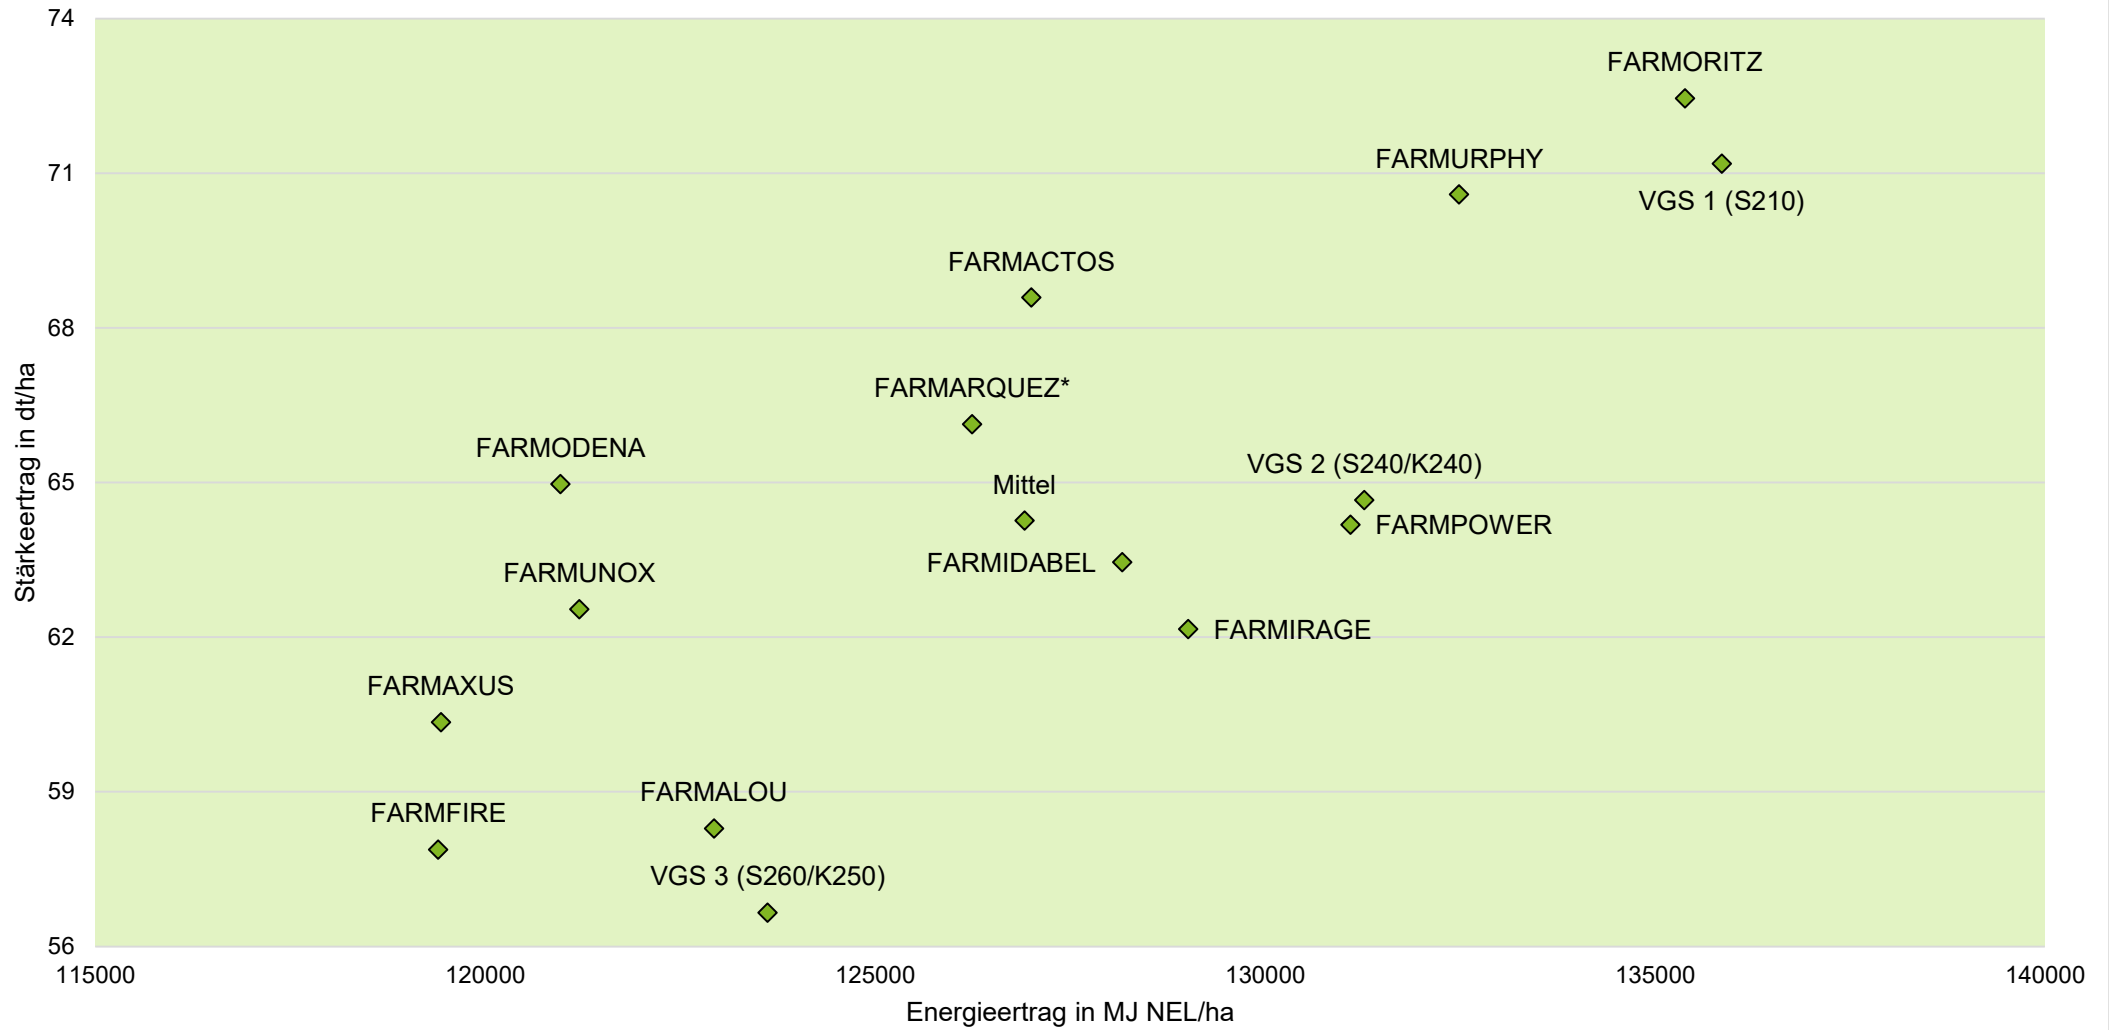

Exaktversuch Silomais 2023 Hamdorf (Schleswig-Holstein)

farmsaat

rel. 100 = VRS (VGS 1, VGS2, VGS 3) = 191 dt TM/ha, 64 dt Stärke/ha, 134 GJ NEL/ha
Aussaat: 10.05.2023; Ernte: 05.10.2023 * nur 2 Wdh. wertbar

Quelle: farmsaat Exaktversuche 2023, Staphyt GmbH

Exaktversuch Silomais 2023 Hamdorf (Schleswig-Holstein)

farmsaat

Aussaat: 10.05.2023; Ernte: 05.10.2023

* nur 2 Wdh. wertbar

Quelle: farmsaat Exaktversuche 2

Exaktversuch Silomais 2023 Hamdorf (Schleswig-Holstein)

farmsaat

Exaktversuch Silomais 2023 Hamdorf (Schleswig-Holstein)

farmsaat

Aussaat: 10.05.2023; Ernte: 05.10.2023

* nur 2 Wdh. wertbar

Quelle: farmsaat Exaktversuche 2023, Staphyt GmbH

Exaktversuch Silomais 2023 Hamdorf (Schleswig-Holstein)

farmsaat

Exaktversuch Silomais 2023 Hamdorf (Schleswig-Holstein)

farmsaat