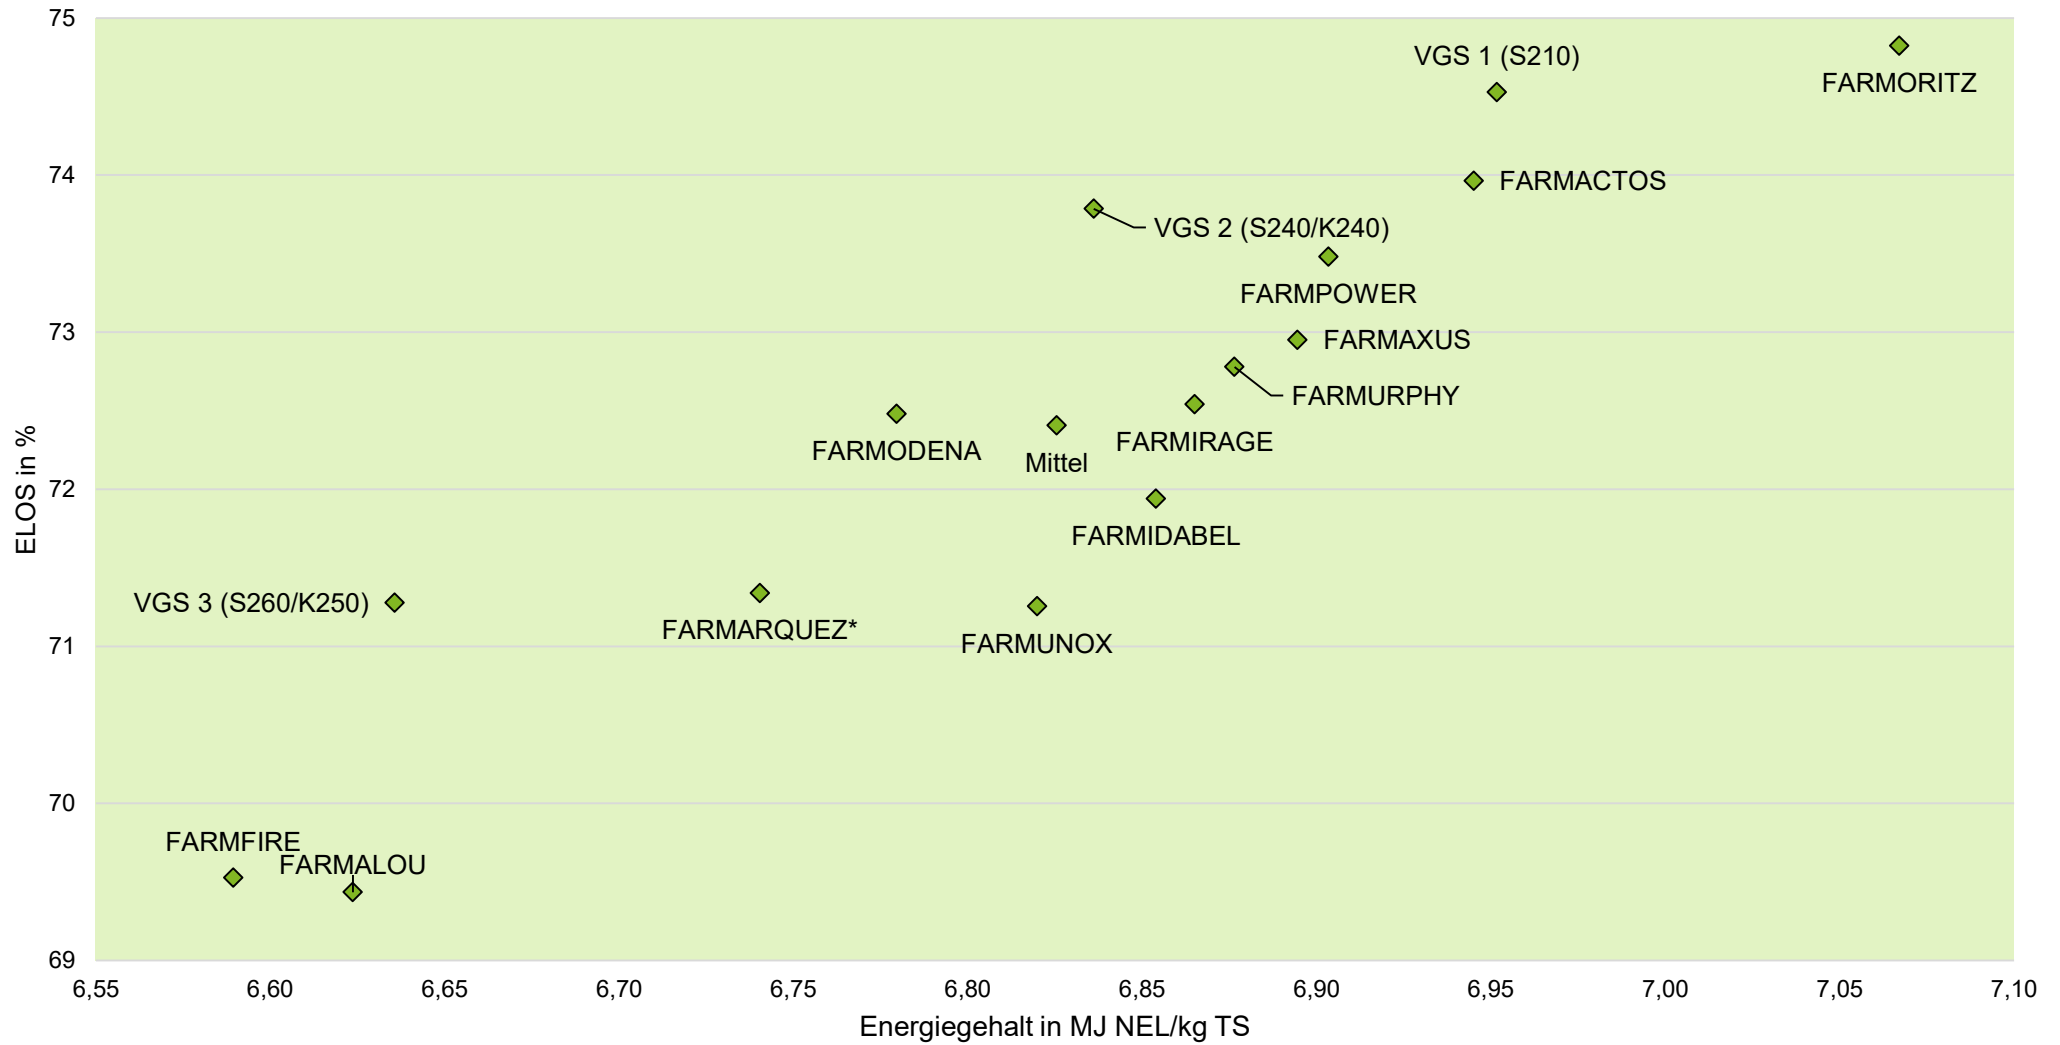

Quelle: farmsaat Exaktversuche 2023, Staphyt GmbH

Exaktversuch Silomais 2023 Hamdorf (Schleswig-Holstein)

farmsaat

Aussaat: 10.05.2023; Ernte: 05.10.2023

* nur 2 Wdh. wertbar

Quelle: farmsaat Exaktversuche 2

Exaktversuch Silomais 2023 Hamdorf (Schleswig-Holstein)

farmsaat

Exaktversuch Silomais 2023 Hamdorf (Schleswig-Holstein)

farmsaat

Aussaat: 10.05.2023; Ernte: 05.10.2023

* nur 2 Wdh. wertbar

Quelle: farmsaat Exaktversuche 2023, Staphyt GmbH

Exaktversuch Silomais 2023 Hamdorf (Schleswig-Holstein)

farmsaat

Exaktversuch Silomais 2023 Hamdorf (Schleswig-Holstein)

farmsaat