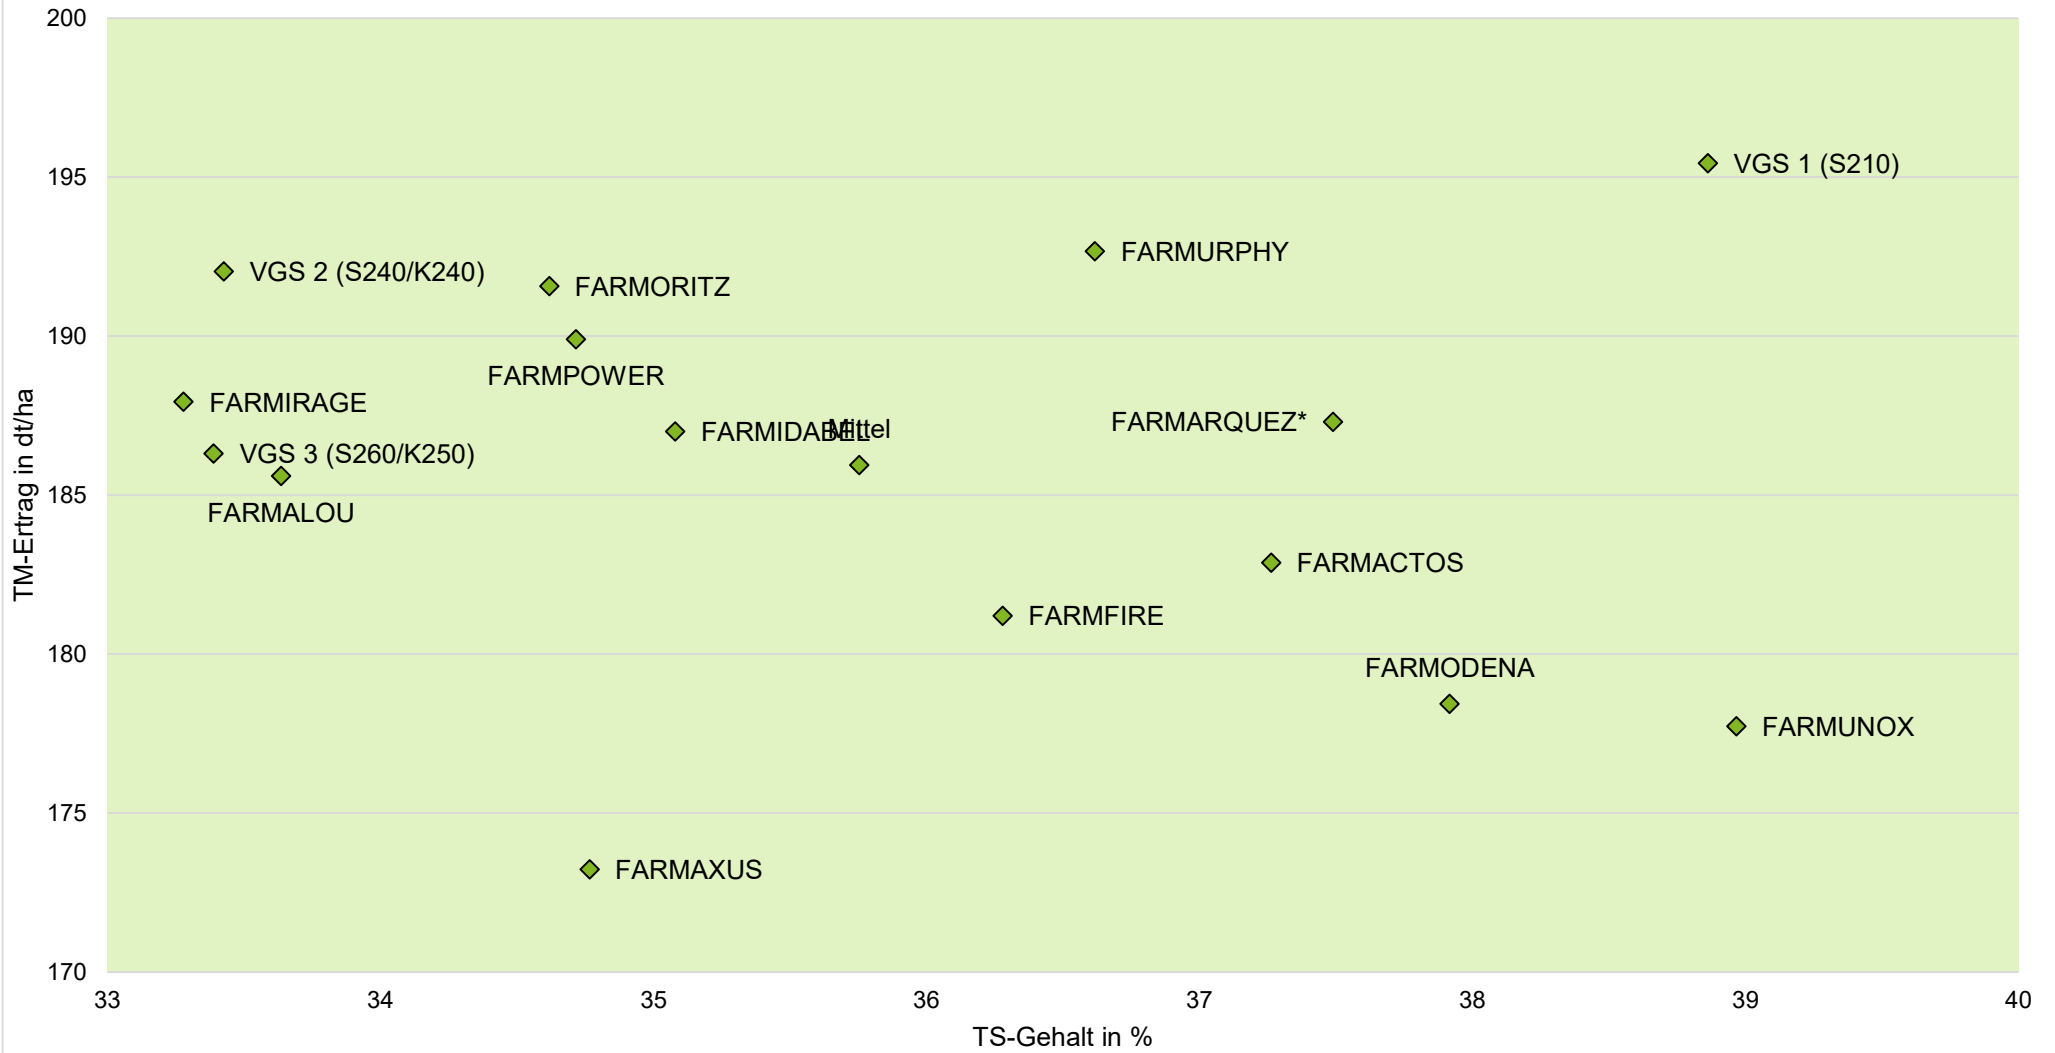

Exaktversuch Silomais 2023 Hamdorf (Schleswig-Holstein)

farmsaat

rel. 100 = VRS (VGS 1, VGS2, VGS 3) = 191 dt TM/ha, 64 dt Stärke/ha, 134 GJ NEL/ha
Aussaat: 10.05.2023; Ernte: 05.10.2023 * nur 2 Wdh. wertbar

Quelle: farmsaat Exaktversuche 2023, Staphyt GmbH

Exaktversuch Silomais 2023 Hamdorf (Schleswig-Holstein)

farmsaat

Aussaat: 10.05.2023; Ernte: 05.10.2023

* nur 2 Wdh. wertbar

Quelle: farmsaat Exaktversuche 2

Exaktversuch Silomais 2023 Hamdorf (Schleswig-Holstein)

farmsaat

Exaktversuch Silomais 2023 Hamdorf (Schleswig-Holstein)

farmsaat

Aussaat: 10.05.2023; Ernte: 05.10.2023

* nur 2 Wdh. wertbar

Quelle: farmsaat Exaktversuche 2023, Staphyt GmbH