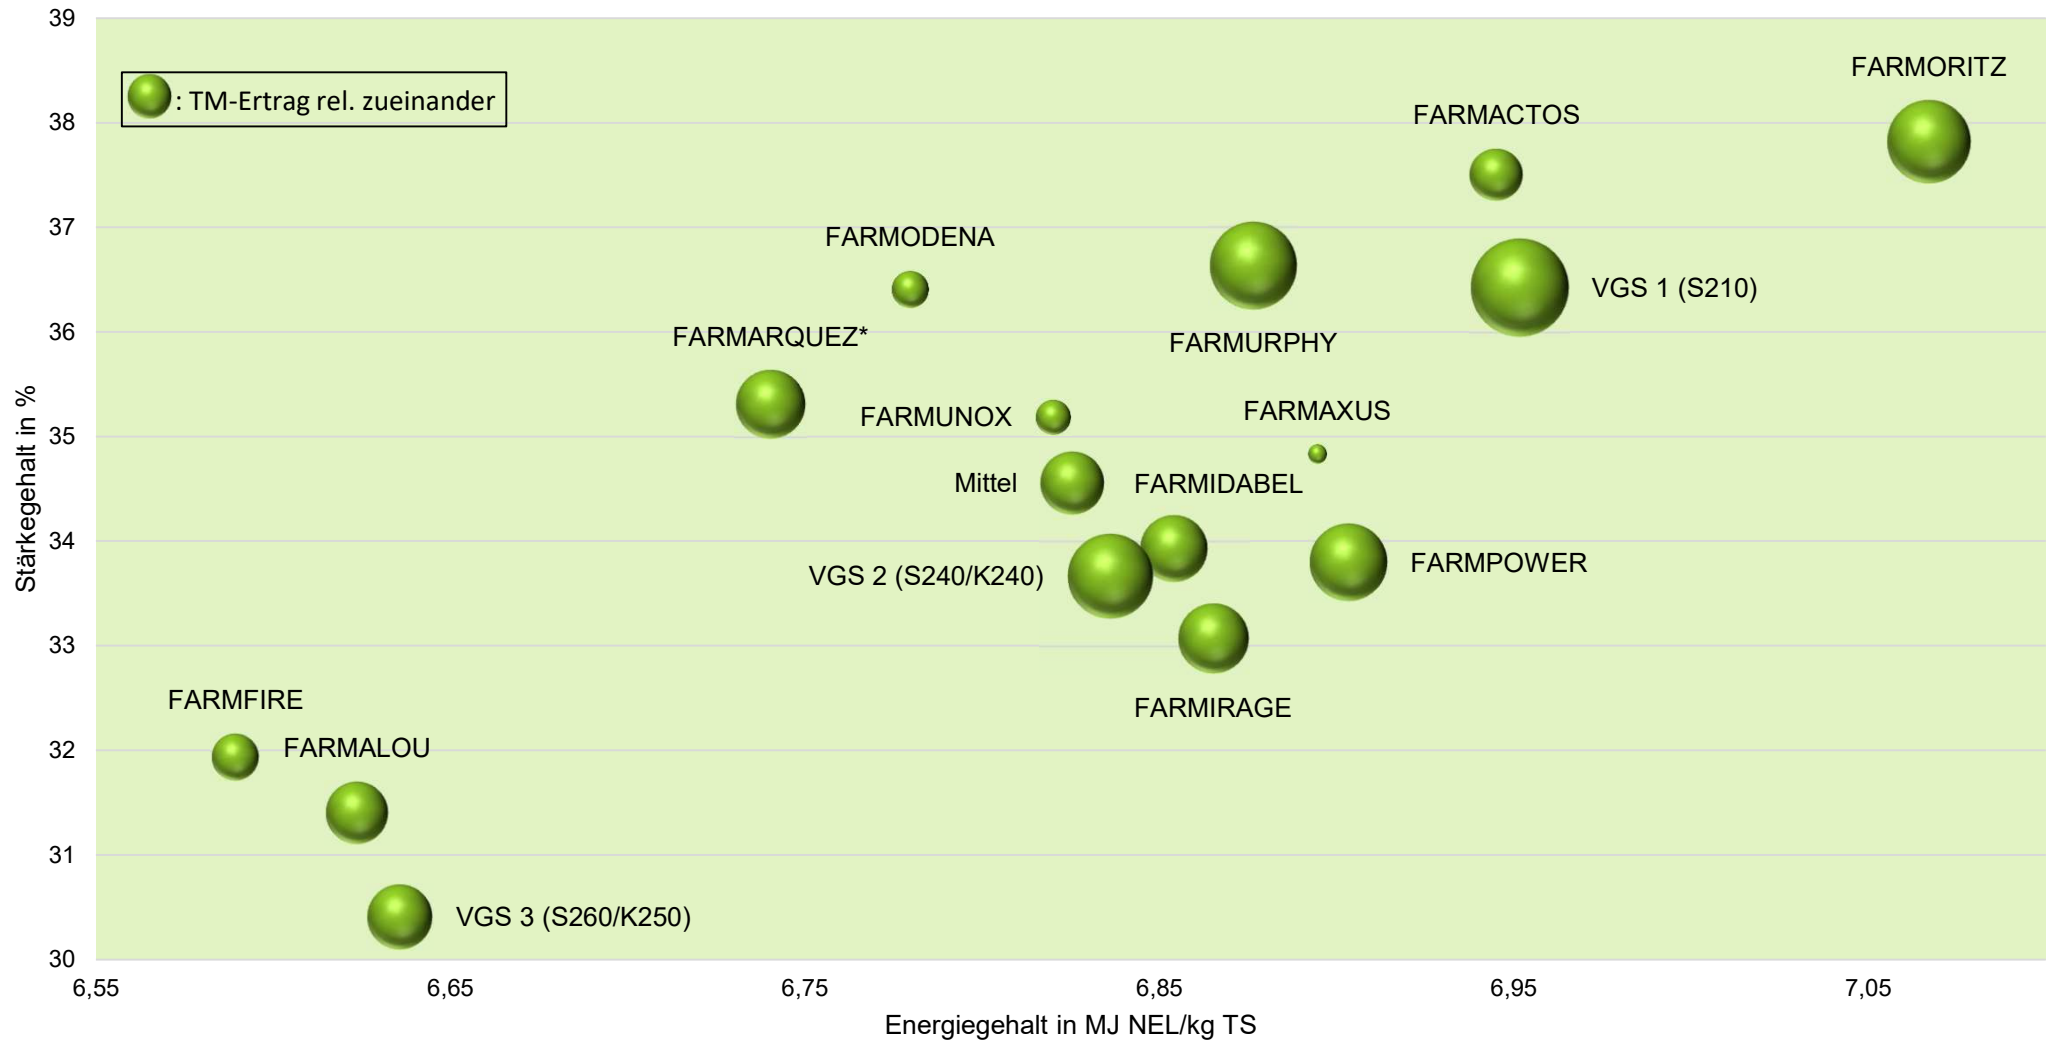

Exaktversuch Silomais 2023 Hamdorf (Schleswig-Holstein)

farmsaat

rel. 100 = VRS (VGS 1, VGS2, VGS 3) = 191 dt TM/ha, 64 dt Stärke/ha, 134 GJ NEL/ha
Aussaat: 10.05.2023; Ernte: 05.10.2023 * nur 2 Wdh. wertbar

Quelle: farmsaat Exaktversuche 2023, Staphyt GmbH

Exaktversuch Silomais 2023 Hamdorf (Schleswig-Holstein)

farmsaat

Aussaat: 10.05.2023; Ernte: 05.10.2023

* nur 2 Wdh. wertbar

Quelle: farmsaat Exaktversuche 2

Exaktversuch Silomais 2023 Hamdorf (Schleswig-Holstein)

farmsaat

Exaktversuch Silomais 2023 Hamdorf (Schleswig-Holstein)

farmsaat

Aussaat: 10.05.2023; Ernte: 05.10.2023

* nur 2 Wdh. wertbar

Quelle: farmsaat Exaktversuche 2023, Staphyt GmbH