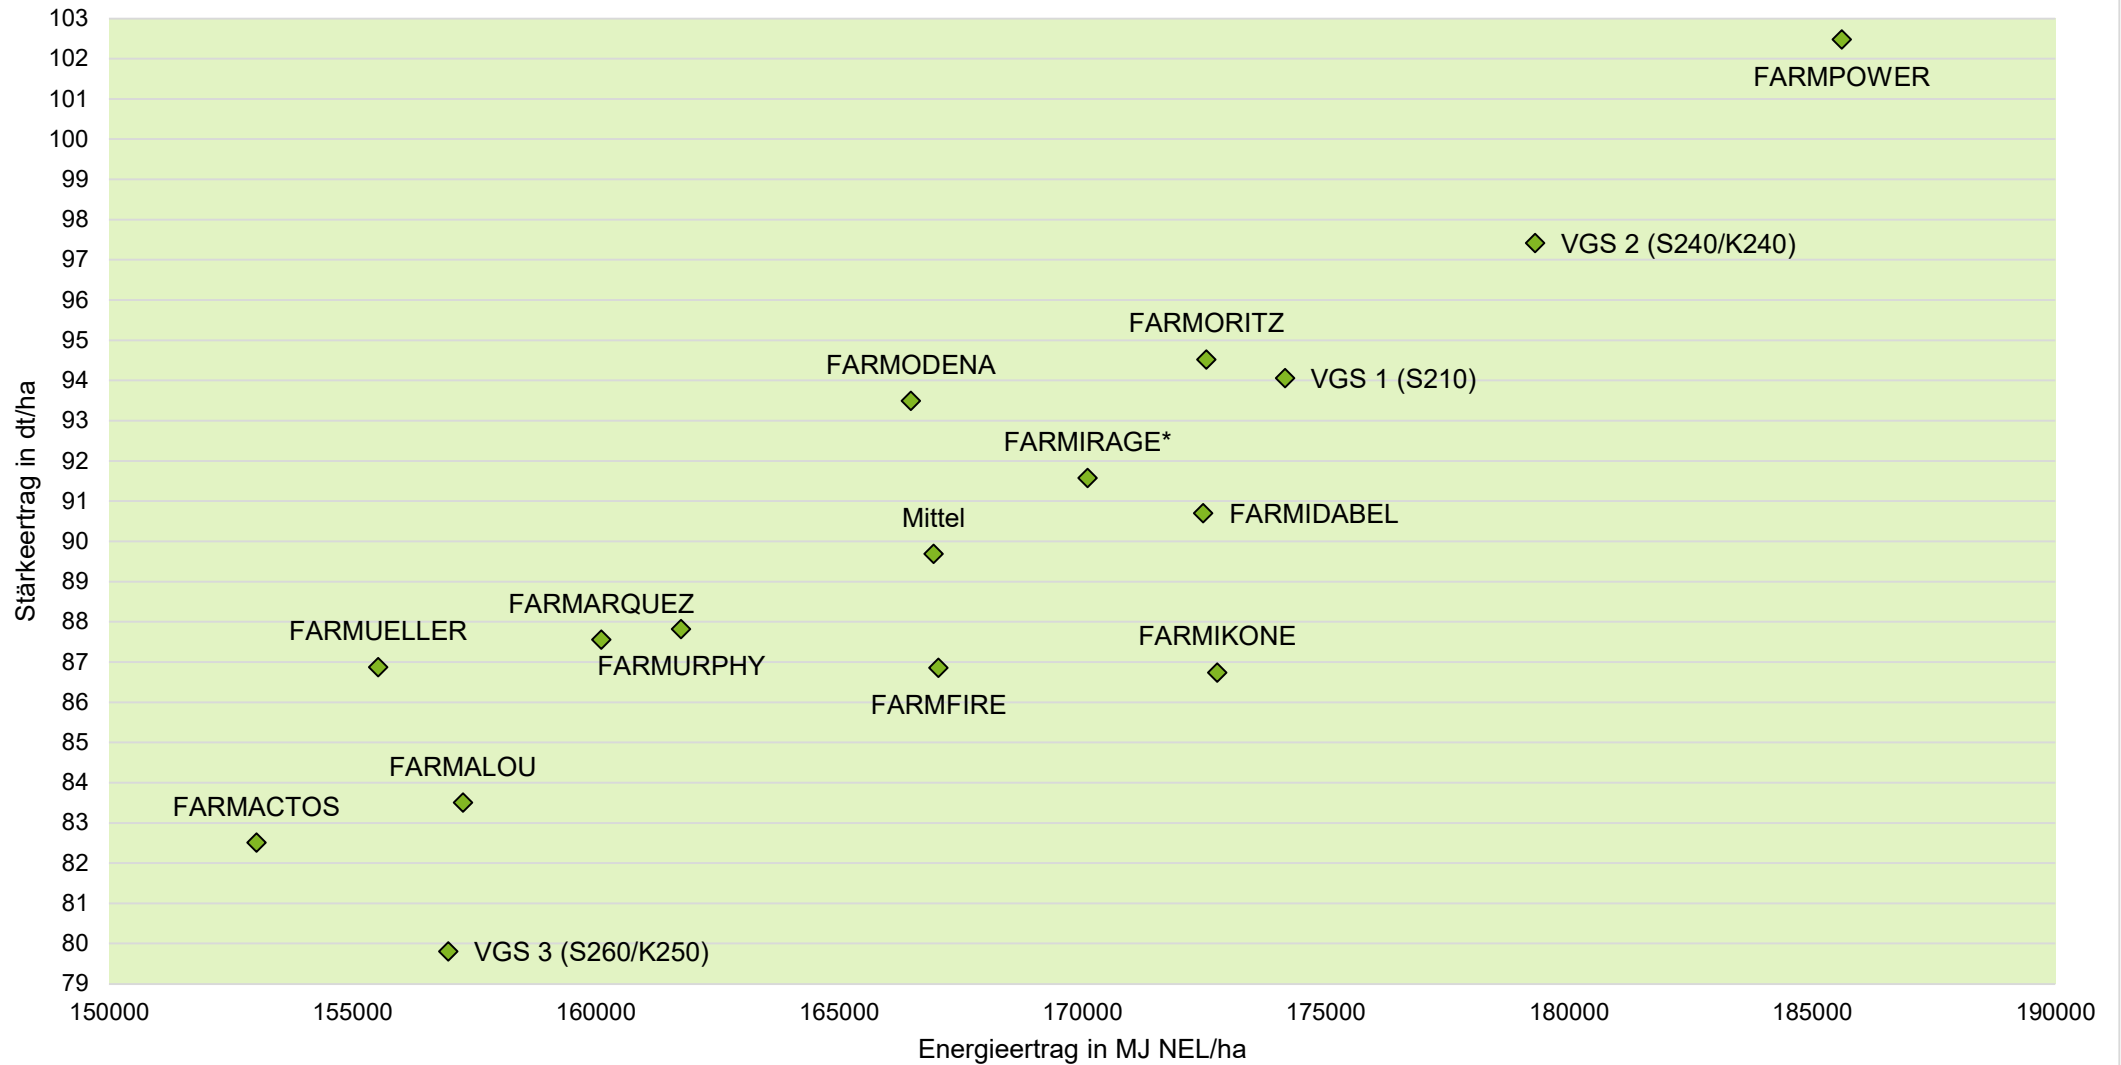

farmsaat

Exaktversuch Silomais 2023 Ermke (Niedersachsen)

farmsaat

Aussaat: 28.04.2023; Ernte: 28.09.2023

* nur 2 Wdh. wertbar

Quelle: farmsaat Exaktversuche 2023, Staphyt GmbH

Exaktversuch Silomais 2023 Ermke (Niedersachsen)

farmsaat

Aussaat: 28.04.2023; Ernte: 28.09.2023

* nur 2 Wdh. wertbar

Quelle: farmsaat Exaktversuche 2023, Staphyt GmbH

Exaktversuch Silomais 2023 Ermke (Niedersachsen)

farmsaat