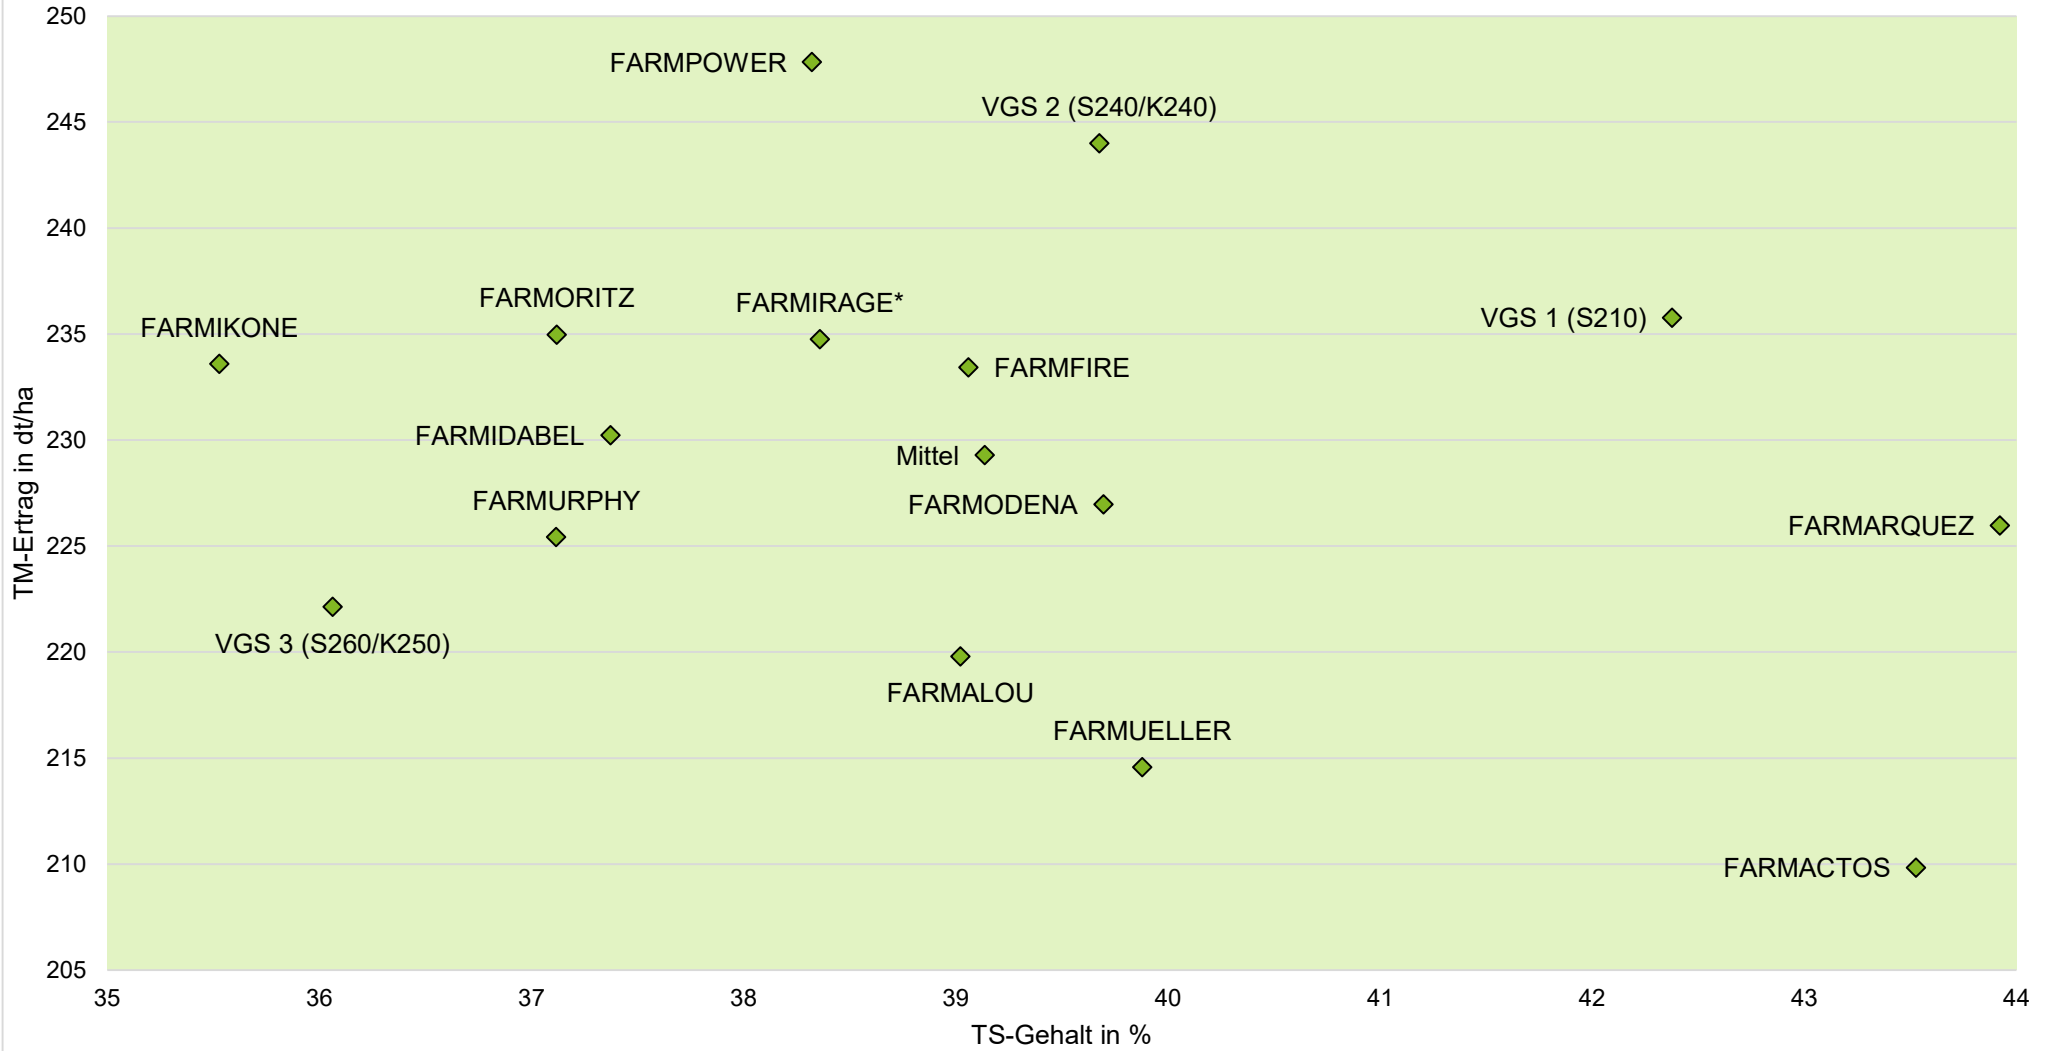

Exaktversuch Silomais 2023 Ermke (Niedersachsen)

farmsaat

rel. 100 = VRS (VGS 1, VGS2, VGS 3) = 234 dt TM/ha, 90 dt Stärke/ha, 170 GJ NEL/ha
Aussaat: 28.04.2023; Ernte: 28.09.2023 * nur 2 Wdh. wertbar

Quelle: farmsaat Exaktversuche 2023, Staphyt GmbH

Exaktversuch Silomais 2023 Ermke (Niedersachsen)

farmsaat

Aussaat: 28.04.2023; Ernte: 28.09.2023

* nur 2 Wdh. wertbar

Quelle: farmsaat Exaktversuche 2023, Staphyt GmbH

Exaktversuch Silomais 2023 Ermke (Niedersachsen)

farmsaat

Exaktversuch Silomais 2023 Ermke (Niedersachsen)

farmsaat

Aussaat: 28.04.2023; Ernte: 28.09.2023

* nur 2 Wdh. wertbar

Quelle: farmsaat Exaktversuche 2023, Staphyt GmbH

Exaktversuch Silomais 2023 Ermke (Niedersachsen)

farmsaat

Aussaat: 28.04.2023; Ernte: 28.09.2023

* nur 2 Wdh. wertbar

Quelle: farmsaat Exaktversuche 2023, Staphyt GmbH

Exaktversuch Silomais 2023 Ermke (Niedersachsen)

farmsaat