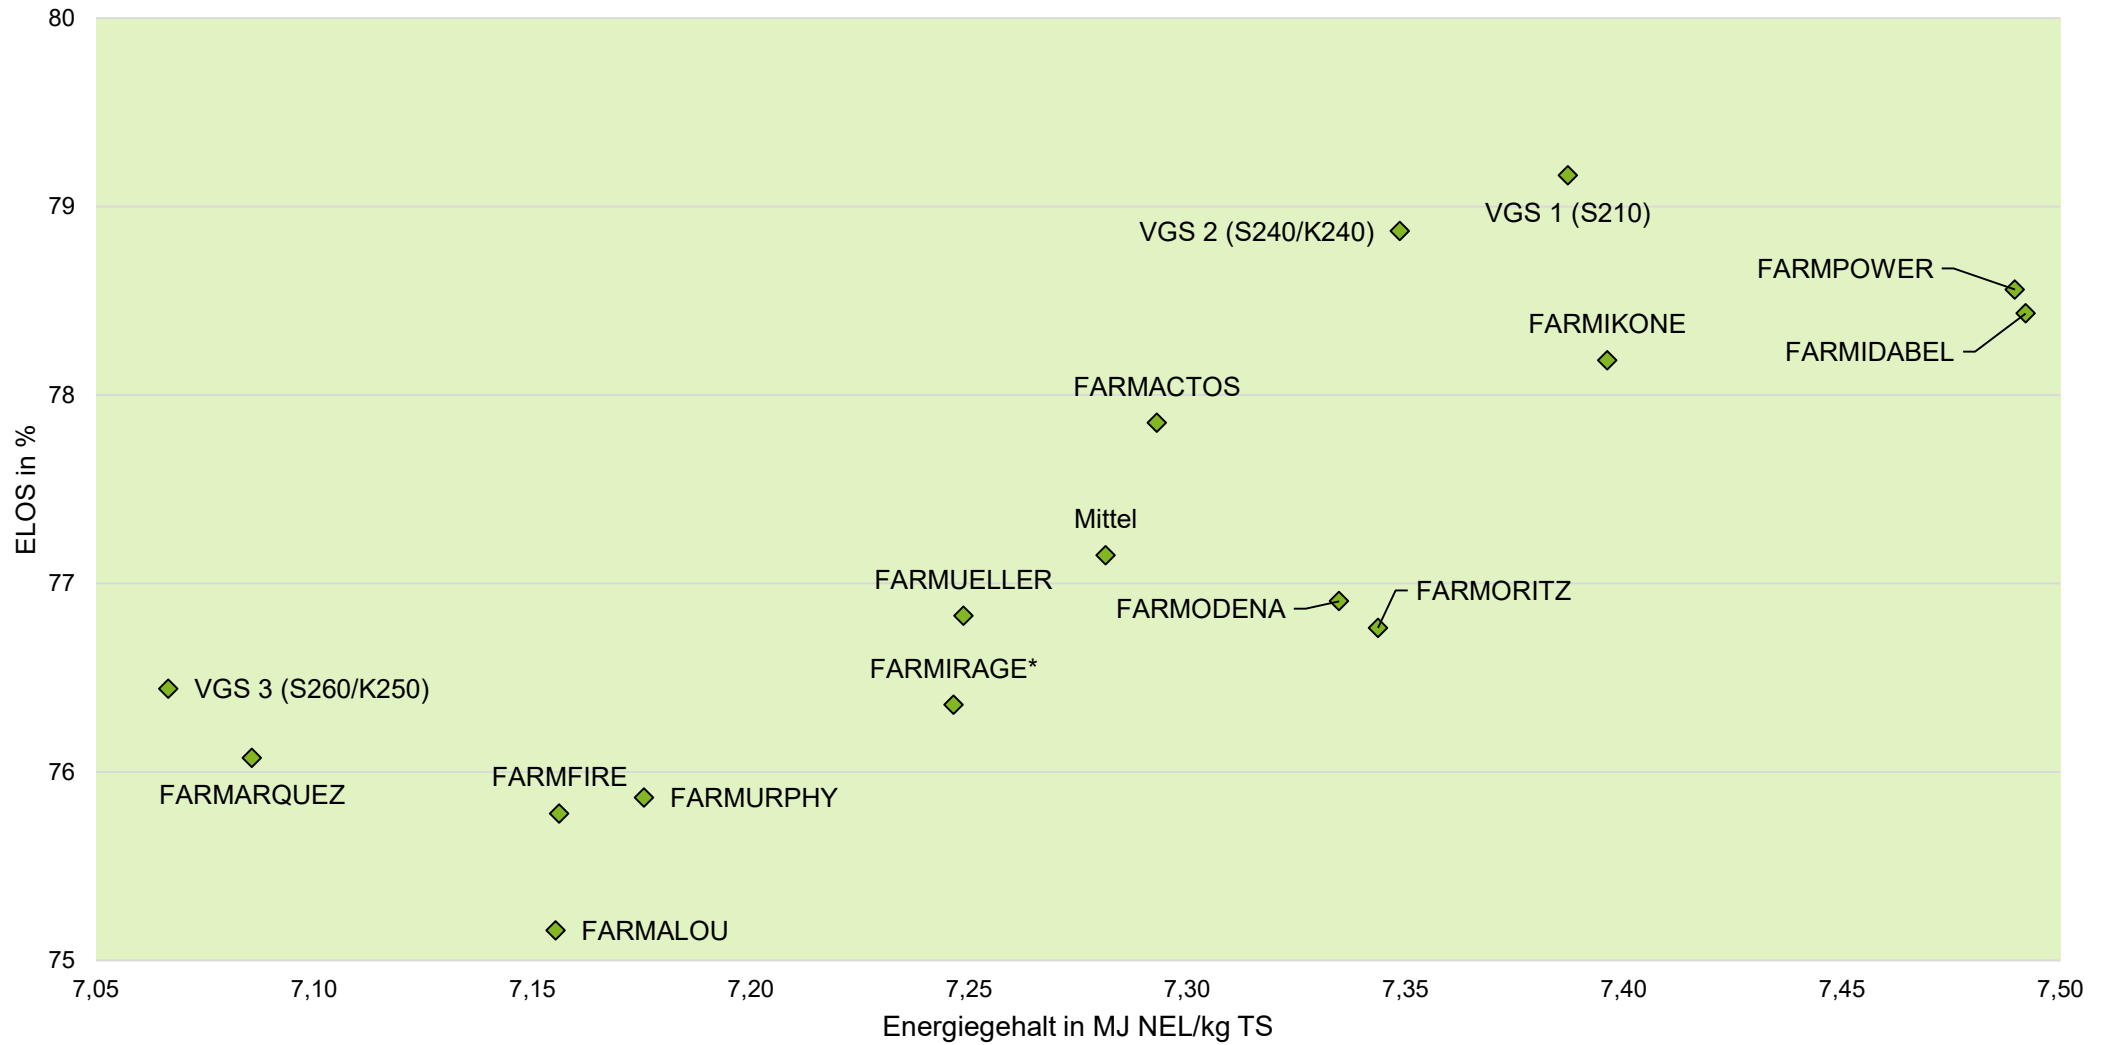

Exaktversuch Silomais 2023 Ermke (Niedersachsen)

farmsaat

rel. 100 = VRS (VGS 1, VGS2, VGS 3) = 234 dt TM/ha, 90 dt Stärke/ha, 170 GJ NEL/ha
Aussaat: 28.04.2023; Ernte: 28.09.2023 * nur 2 Wdh. wertbar

Quelle: farmsaat Exaktversuche 2023, Staphyt GmbH

Exaktversuch Silomais 2023 Ermke (Niedersachsen)

farmsaat

Aussaat: 28.04.2023; Ernte: 28.09.2023

* nur 2 Wdh. wertbar

Quelle: farmsaat Exaktversuche 2023, Staphyt GmbH

Exaktversuch Silomais 2023 Ermke (Niedersachsen)

farmsaat

Exaktversuch Silomais 2023 Ermke (Niedersachsen)

farmsaat

Aussaat: 28.04.2023; Ernte: 28.09.2023

* nur 2 Wdh. wertbar

Quelle: farmsaat Exaktversuche 2023, Staphyt GmbH

Exaktversuch Silomais 2023 Ermke (Niedersachsen)

farmsaat

Aussaat: 28.04.2023; Ernte: 28.09.2023

* nur 2 Wdh. wertbar

Quelle: farmsaat Exaktversuche 2023, Staphyt GmbH

Exaktversuch Silomais 2023 Ermke (Niedersachsen)

farmsaat