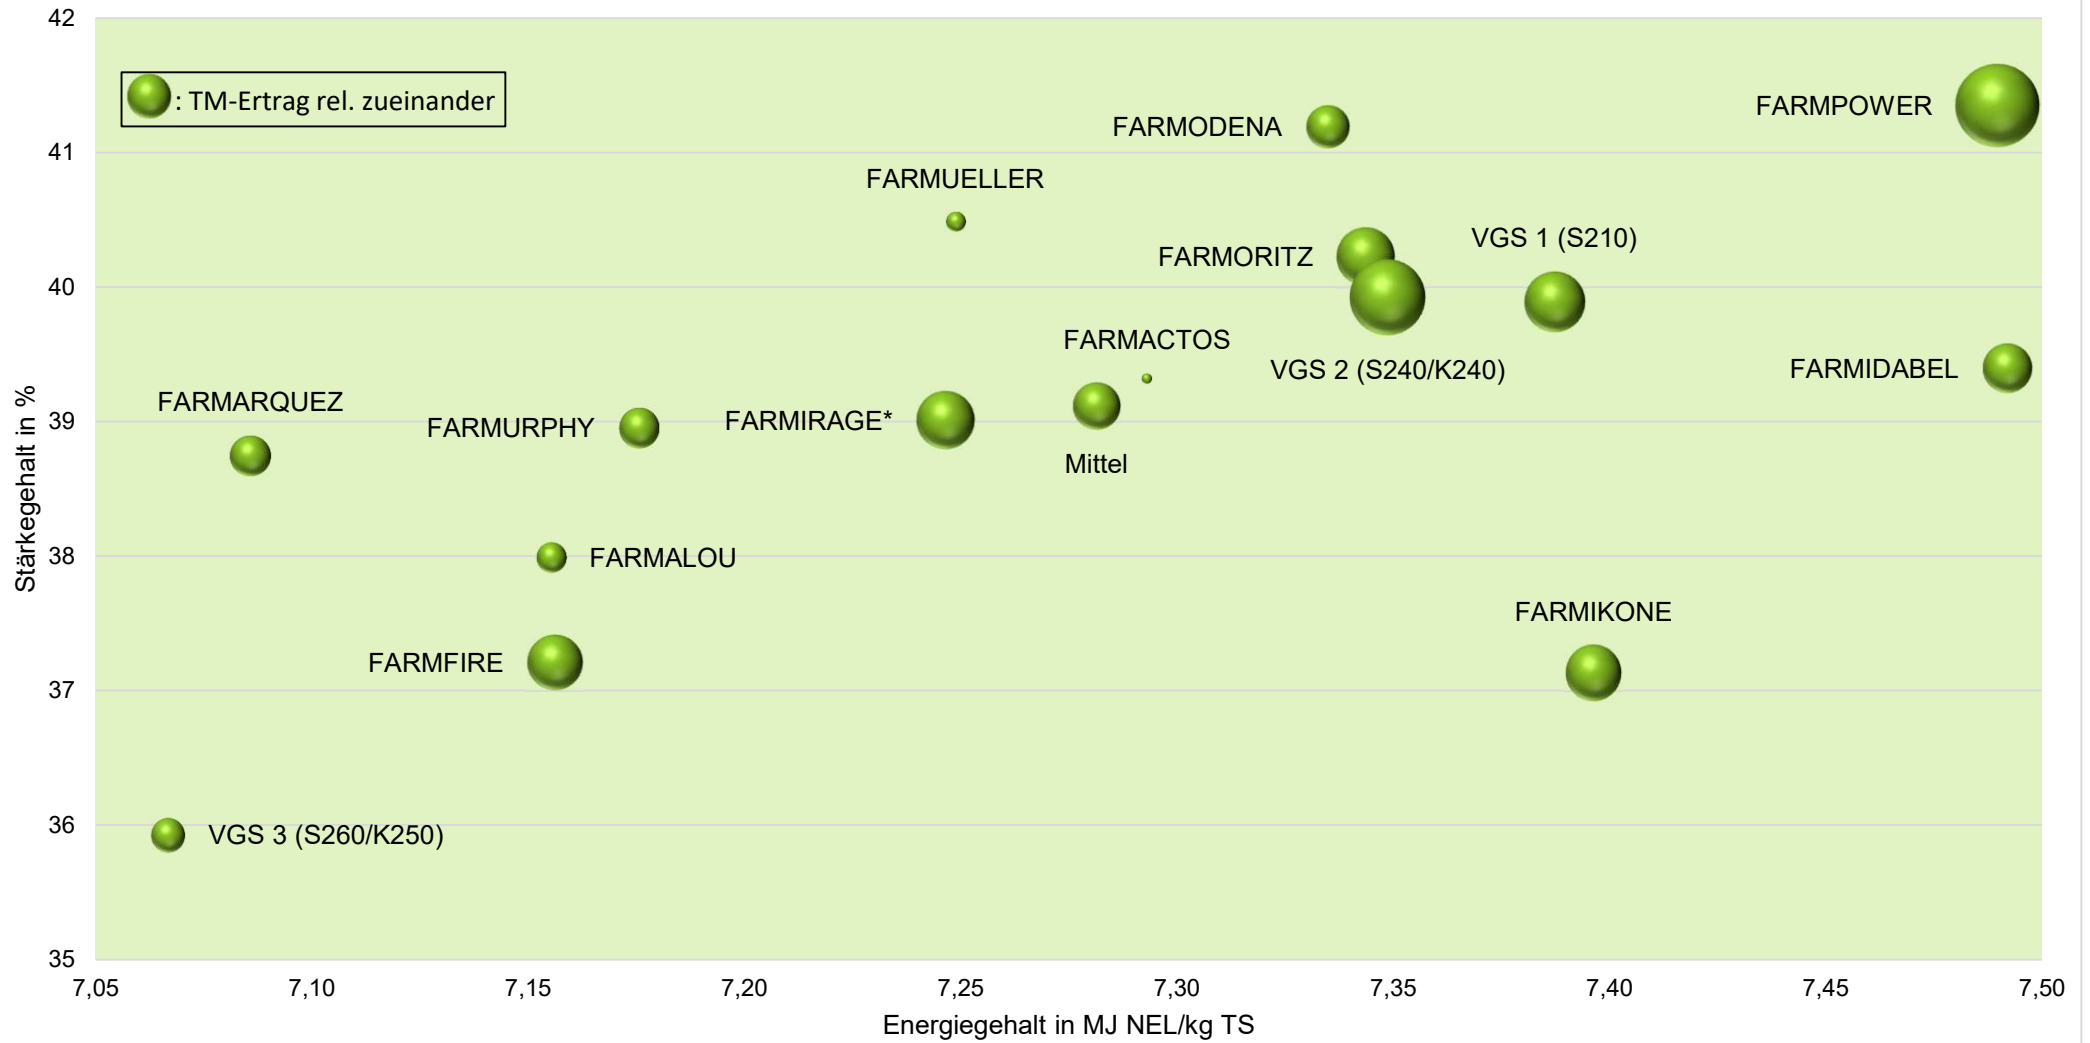

Exaktversuch Silomais 2023 Ermke (Niedersachsen)

farmsaat

rel. 100 = VRS (VGS 1, VGS2, VGS 3) = 234 dt TM/ha, 90 dt Stärke/ha, 170 GJ NEL/ha
Aussaat: 28.04.2023; Ernte: 28.09.2023 * nur 2 Wdh. wertbar

Quelle: farmsaat Exaktversuche 2023, Staphyt GmbH

Exaktversuch Silomais 2023 Ermke (Niedersachsen)

farmsaat

Aussaat: 28.04.2023; Ernte: 28.09.2023

* nur 2 Wdh. wertbar

Quelle: farmsaat Exaktversuche 2023, Staphyt GmbH

Exaktversuch Silomais 2023 Ermke (Niedersachsen)

farmsaat

Exaktversuch Silomais 2023 Ermke (Niedersachsen)

farmsaat

Aussaat: 28.04.2023; Ernte: 28.09.2023

* nur 2 Wdh. wertbar

Quelle: farmsaat Exaktversuche 2023, Staphyt GmbH

Exaktversuch Silomais 2023 Ermke (Niedersachsen)

farmsaat

Aussaat: 28.04.2023; Ernte: 28.09.2023

* nur 2 Wdh. wertbar

Quelle: farmsaat Exaktversuche 2023, Staphyt GmbH

Exaktversuch Silomais 2023 Ermke (Niedersachsen)

farmsaat