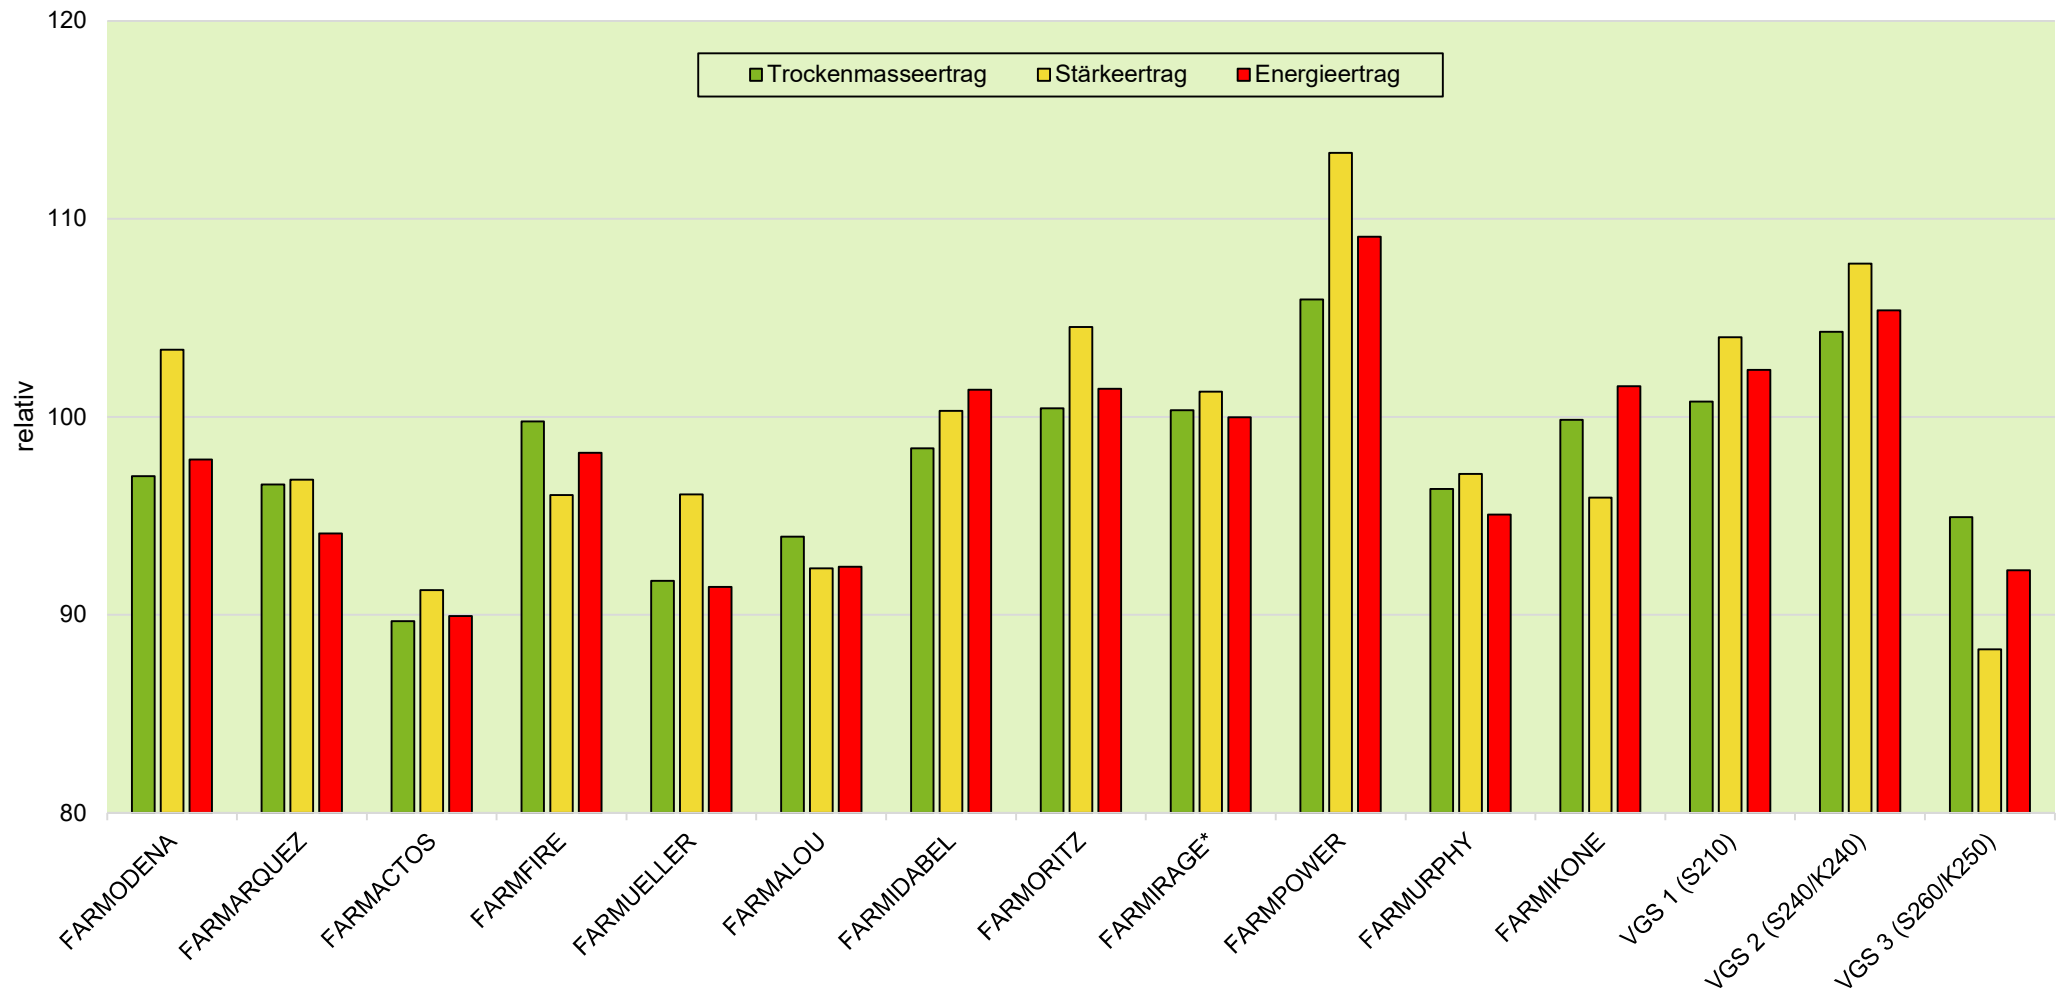

Exaktversuch Silomais 2023 Ermke (Niedersachsen)

farmsaat

rel. 100 = VRS (VGS 1, VGS2, VGS 3) = 234 dt TM/ha, 90 dt Stärke/ha, 170 GJ NEL/ha
Aussaat: 28.04.2023; Ernte: 28.09.2023 * nur 2 Wdh. wertbar

Quelle: farmsaat Exaktversuche 2023, Staphyt GmbH

Exaktversuch Silomais 2023 Ermke (Niedersachsen)

farmsaat

Aussaat: 28.04.2023; Ernte: 28.09.2023

* nur 2 Wdh. wertbar

Quelle: farmsaat Exaktversuche 2023, Staphyt GmbH

Exaktversuch Silomais 2023 Ermke (Niedersachsen)

farmsaat

Exaktversuch Silomais 2023 Ermke (Niedersachsen)

farmsaat

Aussaat: 28.04.2023; Ernte: 28.09.2023

* nur 2 Wdh. wertbar

Quelle: farmsaat Exaktversuche 2023, Staphyt GmbH

Exaktversuch Silomais 2023 Ermke (Niedersachsen)