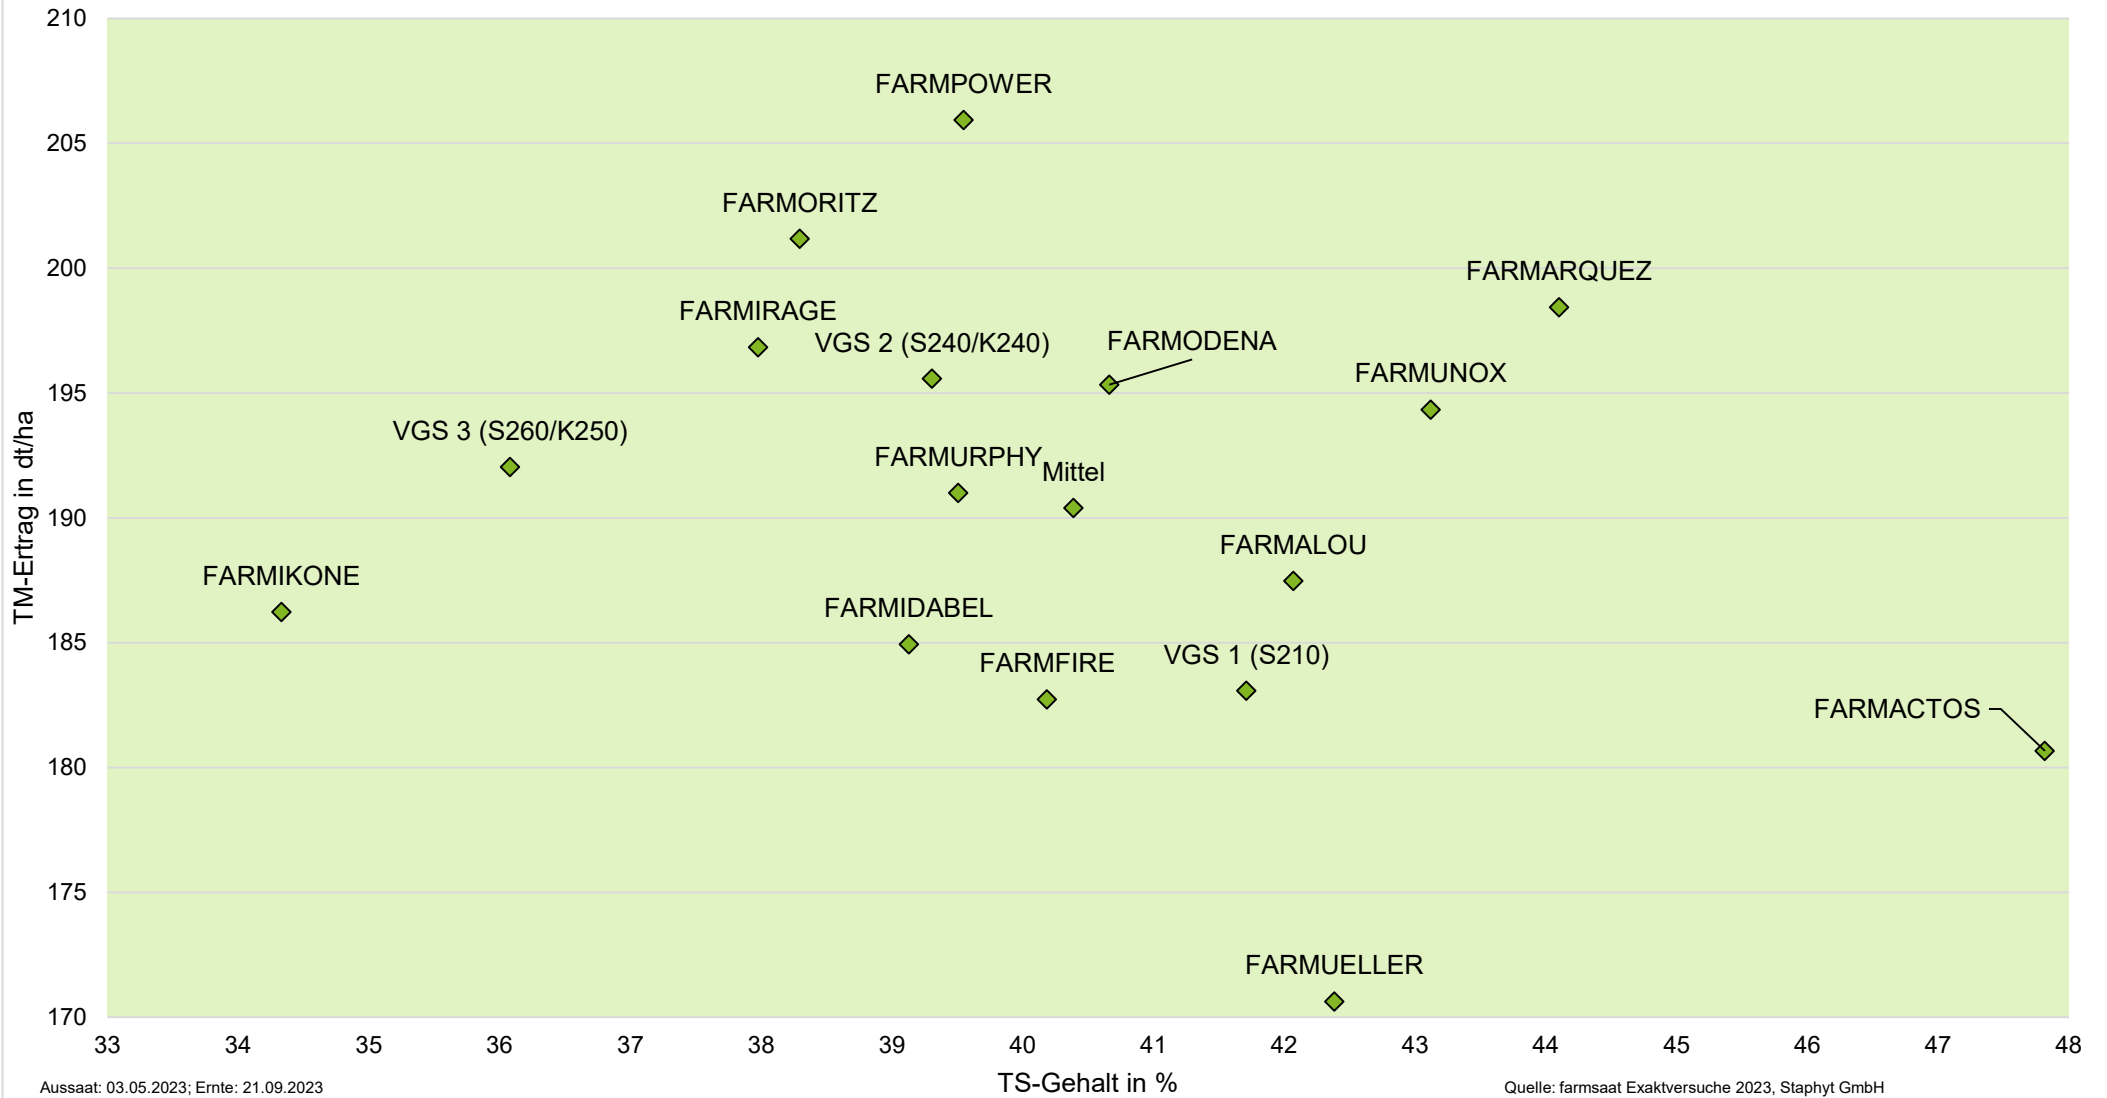

Exaktversuch Silomais 2023 Kirchhain (Hessen)

farmsaat

rel. 100 = VRS (VGS 1, VGS2, VGS 3) = 190 dt TM/ha, 70 dt Stärke/ha, 136 GJ NEL/ha
Aussaat: 03.05.2023; Ernte: 21.09.2023

Quelle: farmsaat Exaktversuche 2023, Staphyt GmbH

Exaktversuch Silomais 2023 Kirchhain (Hessen)

farmsaat

Exaktversuch Silomais 2023 Kirchhain (Hessen)

farmsaat

Exaktversuch Silomais 2023 Kirchhain (Hessen)

farmsaat

Exaktversuch Silomais 2023 Kirchhain (Hessen)

farmsaat

Exaktversuch Silomais 2023 Kirchhain (Hessen)

farmsaat