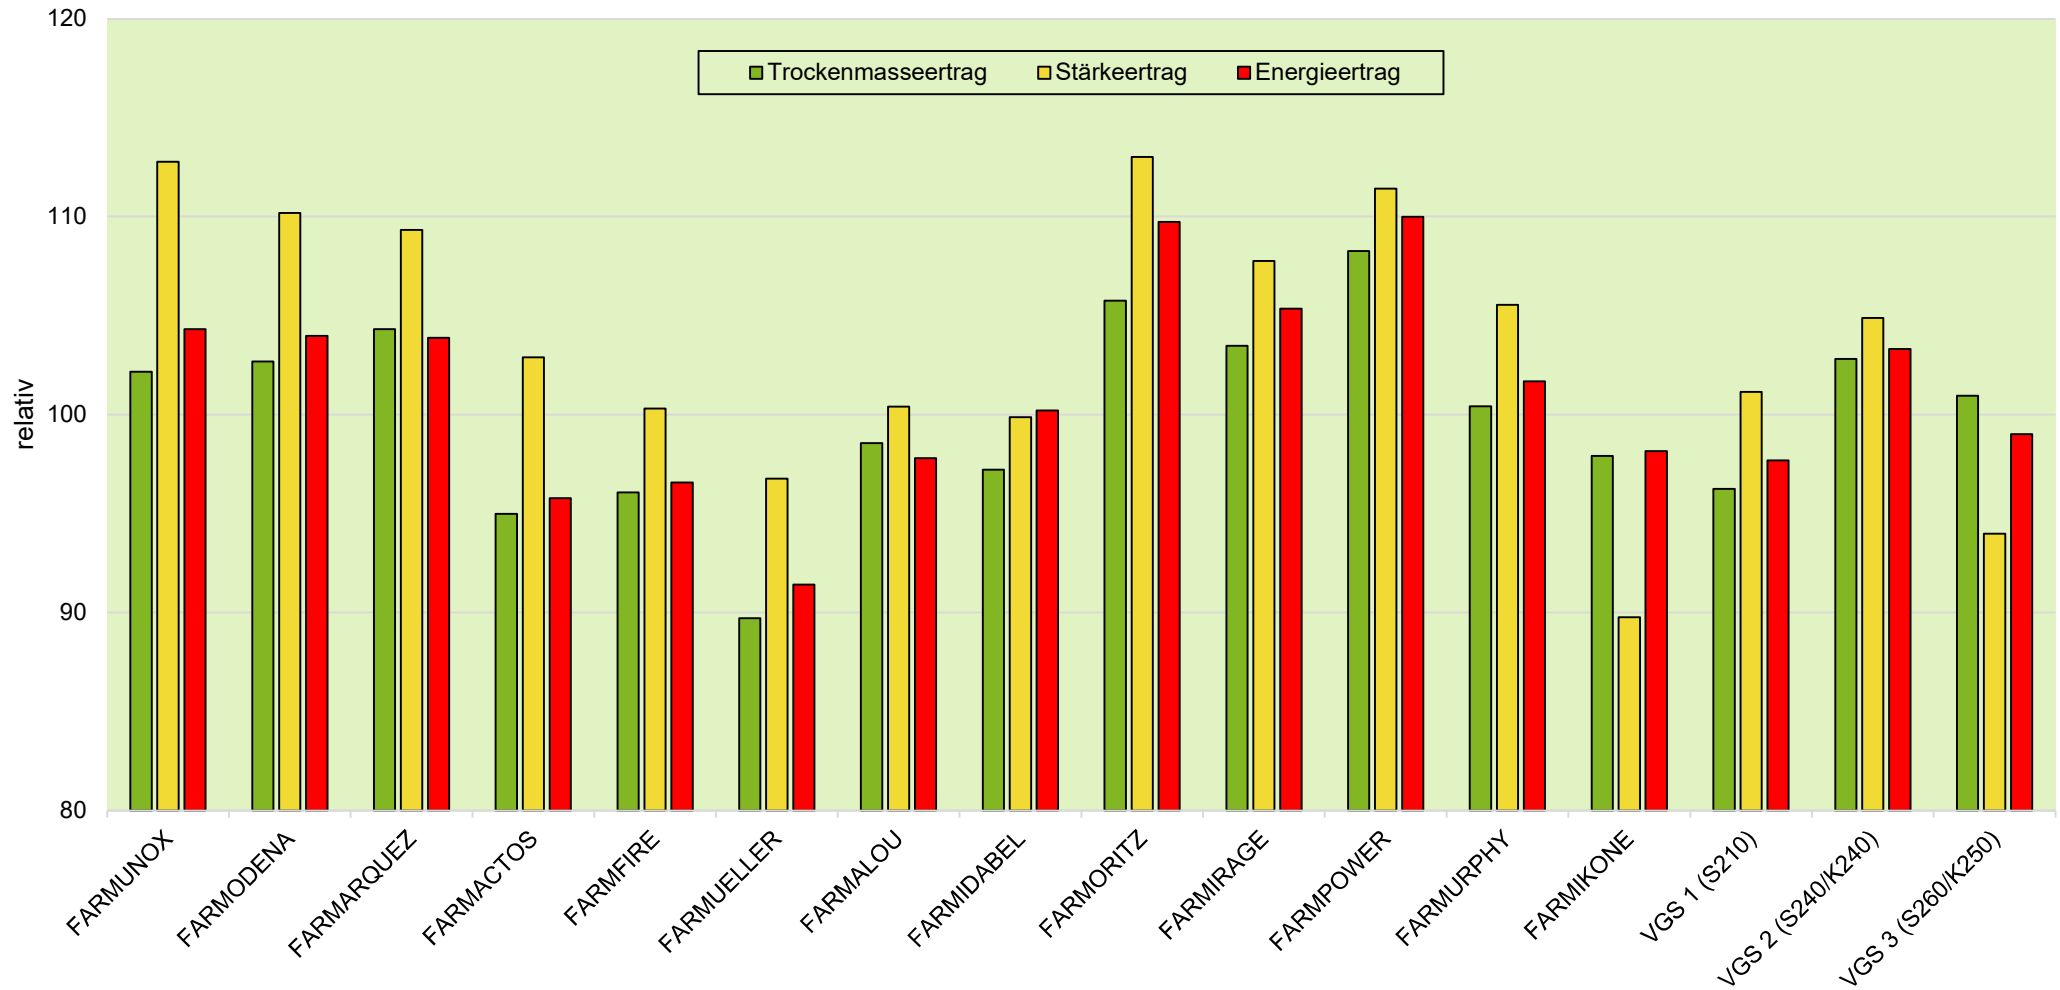

Exaktversuch Silomais 2023 Kirchhain (Hessen)

farmsaat

rel. 100 = VRS (VGS 1, VGS2, VGS 3) = 190 dt TM/ha, 70 dt Stärke/ha, 136 GJ NEL/ha
Aussaat: 03.05.2023; Ernte: 21.09.2023

Quelle: farmsaat Exaktversuche 2023, Staphyt GmbH

Exaktversuch Silomais 2023 Kirchhain (Hessen)

farmsaat

Exaktversuch Silomais 2023 Kirchhain (Hessen)

farmsaat

Exaktversuch Silomais 2023 Kirchhain (Hessen)

farmsaat

Exaktversuch Silomais 2023 Kirchhain (Hessen)

farmsaat

Exaktversuch Silomais 2023 Kirchhain (Hessen)

farmsaat