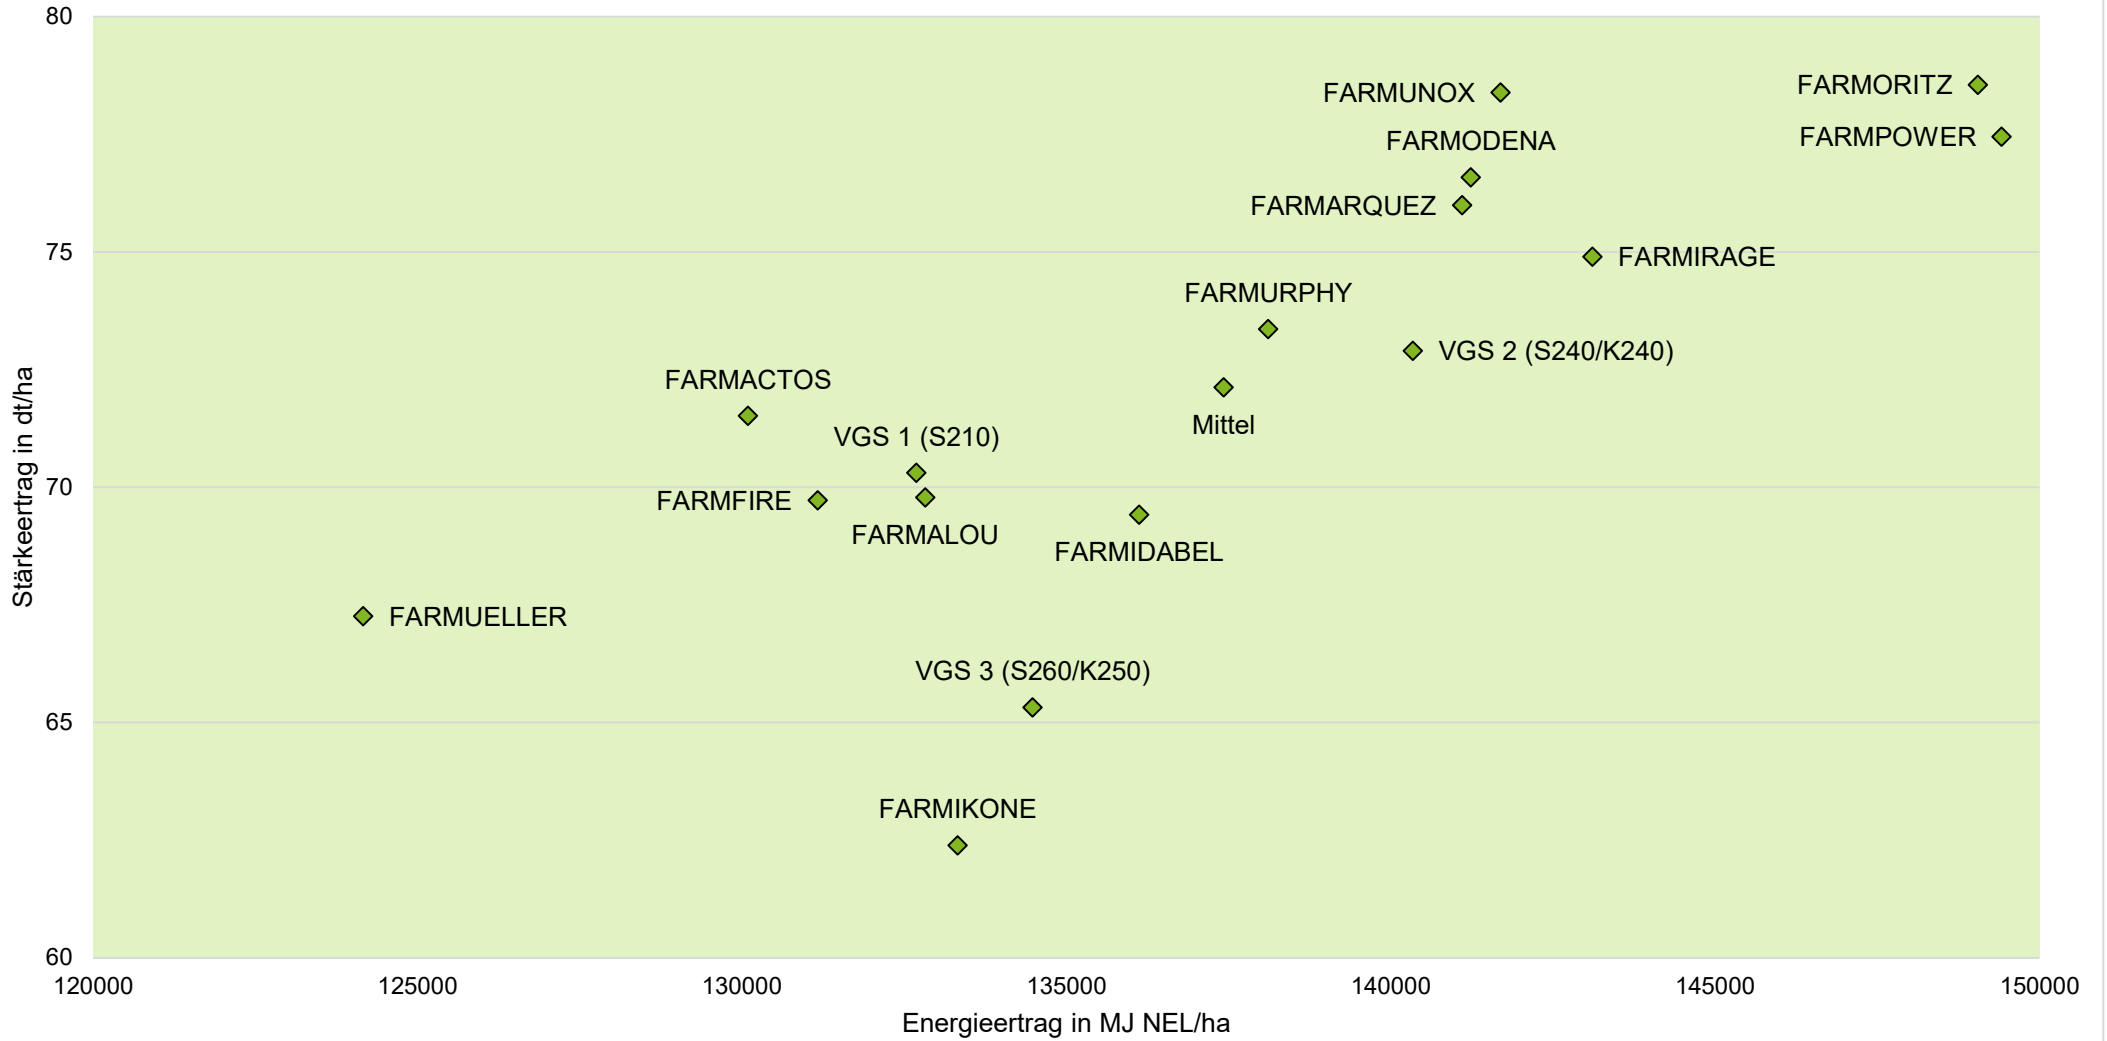

Exaktversuch Silomais 2023 Kirchhain (Hessen)

farmsaat

rel. 100 = VRS (VGS 1, VGS2, VGS 3) = 190 dt TM/ha, 70 dt Stärke/ha, 136 GJ NEL/ha
Aussaat: 03.05.2023; Ernte: 21.09.2023

Quelle: farmsaat Exaktversuche 2023, Staphyt GmbH

Exaktversuch Silomais 2023 Kirchhain (Hessen)

farmsaat

Exaktversuch Silomais 2023 Kirchhain (Hessen)

farmsaat

Exaktversuch Silomais 2023 Kirchhain (Hessen)

farmsaat

Exaktversuch Silomais 2023 Kirchhain (Hessen)

farmsaat

Exaktversuch Silomais 2023 Kirchhain (Hessen)

farmsaat