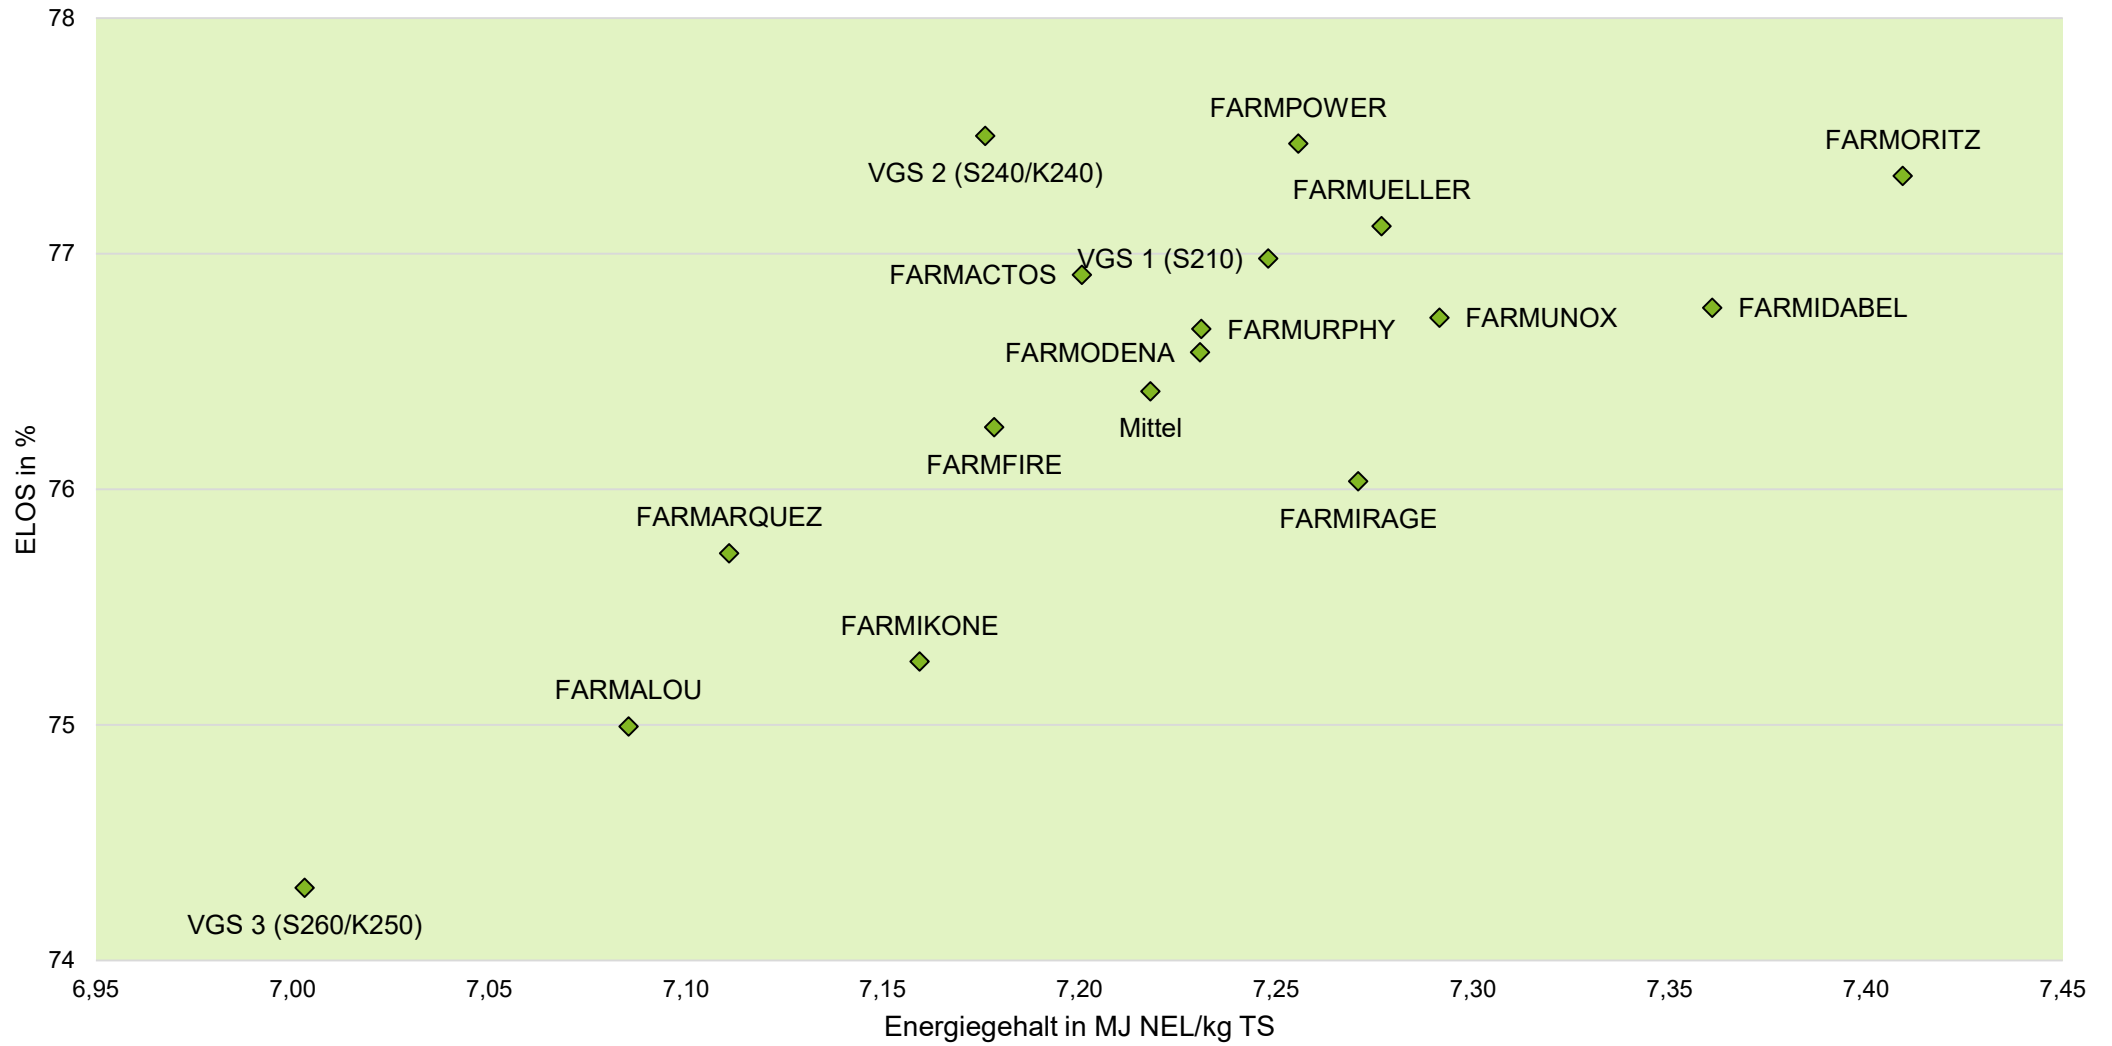

Exaktversuch Silomais 2023 Kirchhain (Hessen)

farmsaat

rel. 100 = VRS (VGS 1, VGS2, VGS 3) = 190 dt TM/ha, 70 dt Stärke/ha, 136 GJ NEL/ha
Aussaat: 03.05.2023; Ernte: 21.09.2023

Quelle: farmsaat Exaktversuche 2023, Staphyt GmbH

Exaktversuch Silomais 2023 Kirchhain (Hessen)

farmsaat

Exaktversuch Silomais 2023 Kirchhain (Hessen)

farmsaat

Exaktversuch Silomais 2023 Kirchhain (Hessen)

farmsaat

Exaktversuch Silomais 2023 Kirchhain (Hessen)

farmsaat

Exaktversuch Silomais 2023 Kirchhain (Hessen)

farmsaat