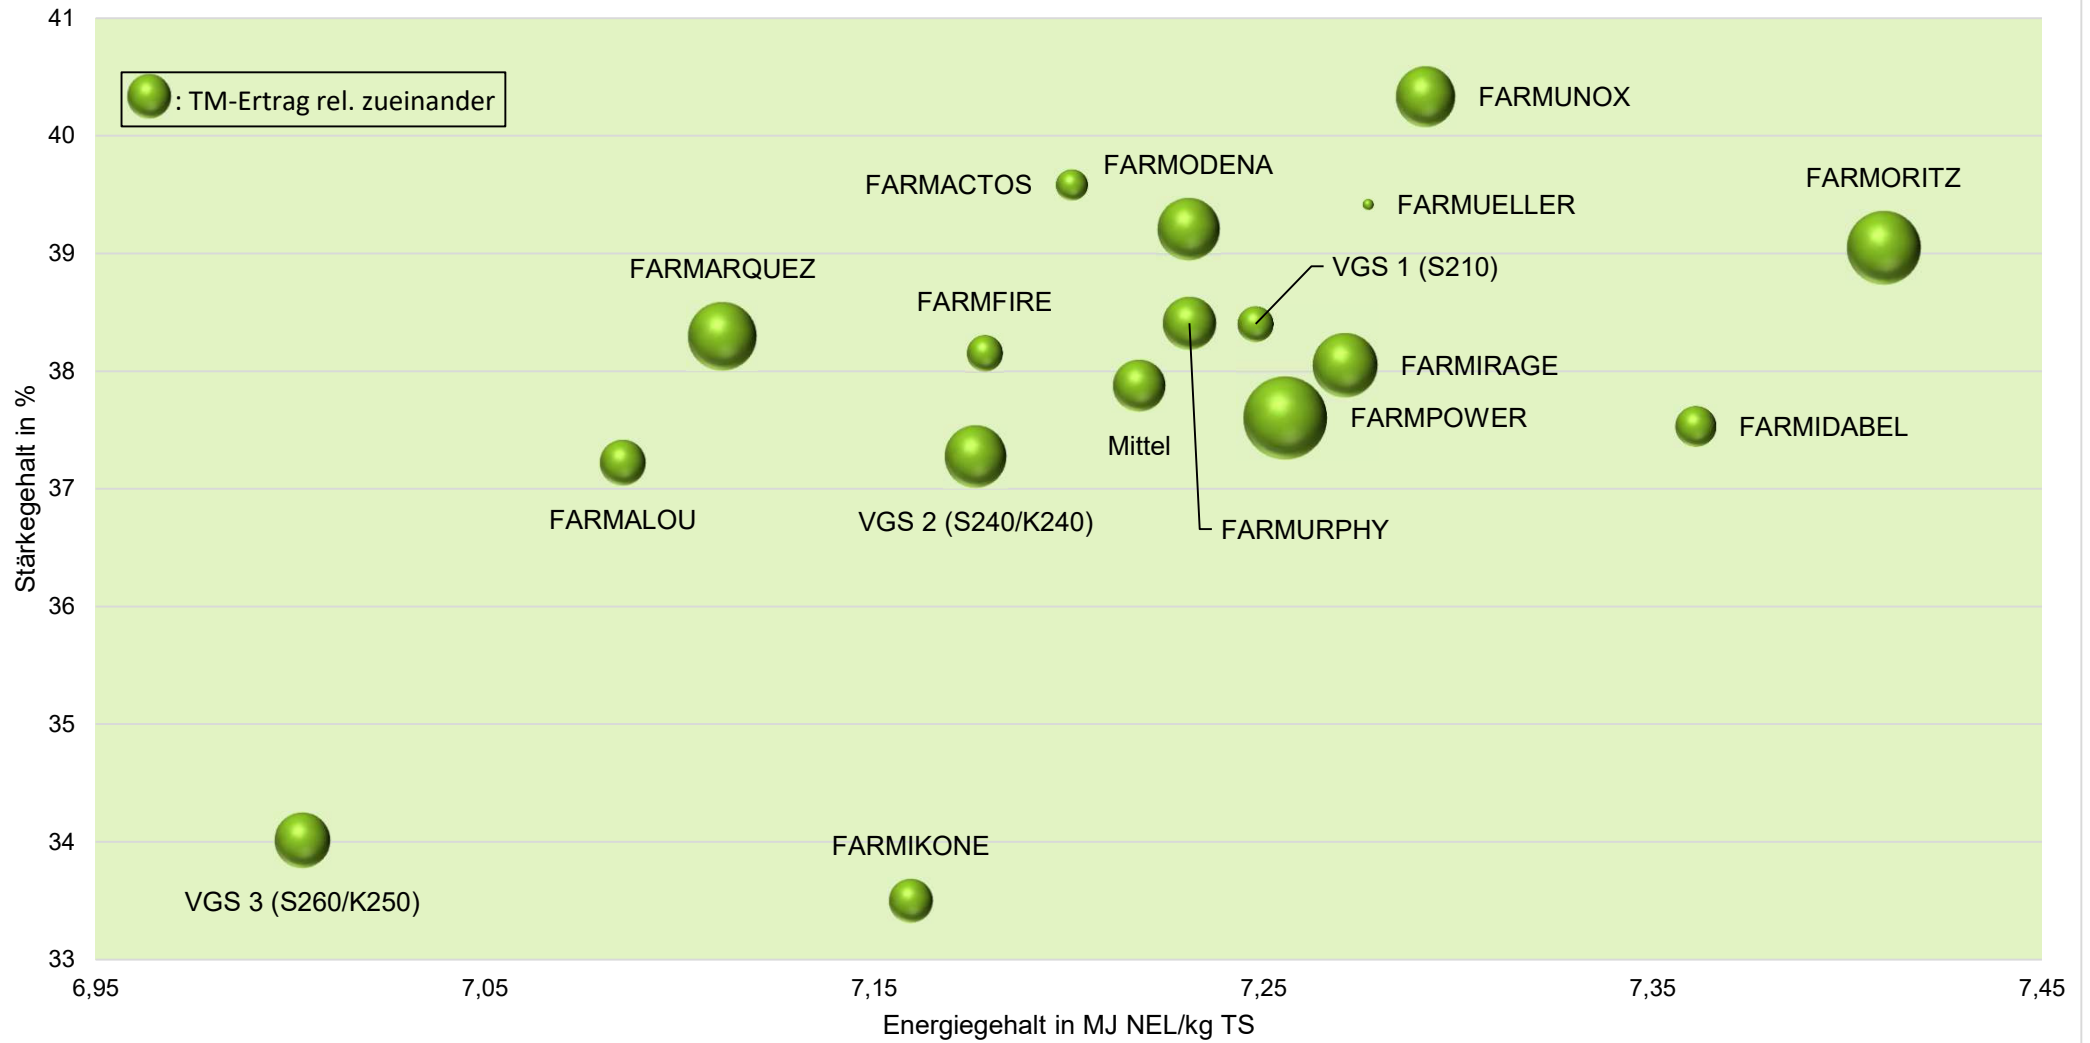

Exaktversuch Silomais 2023 Kirchhain (Hessen)

farmsaat

rel. 100 = VRS (VGS 1, VGS2, VGS 3) = 190 dt TM/ha, 70 dt Stärke/ha, 136 GJ NEL/ha
Aussaat: 03.05.2023; Ernte: 21.09.2023

Quelle: farmsaat Exaktversuche 2023, Staphyt GmbH

Exaktversuch Silomais 2023 Kirchhain (Hessen)

farmsaat

Exaktversuch Silomais 2023 Kirchhain (Hessen)

farmsaat

Exaktversuch Silomais 2023 Kirchhain (Hessen)

farmsaat

Exaktversuch Silomais 2023 Kirchhain (Hessen)

farmsaat

Exaktversuch Silomais 2023 Kirchhain (Hessen)

farmsaat