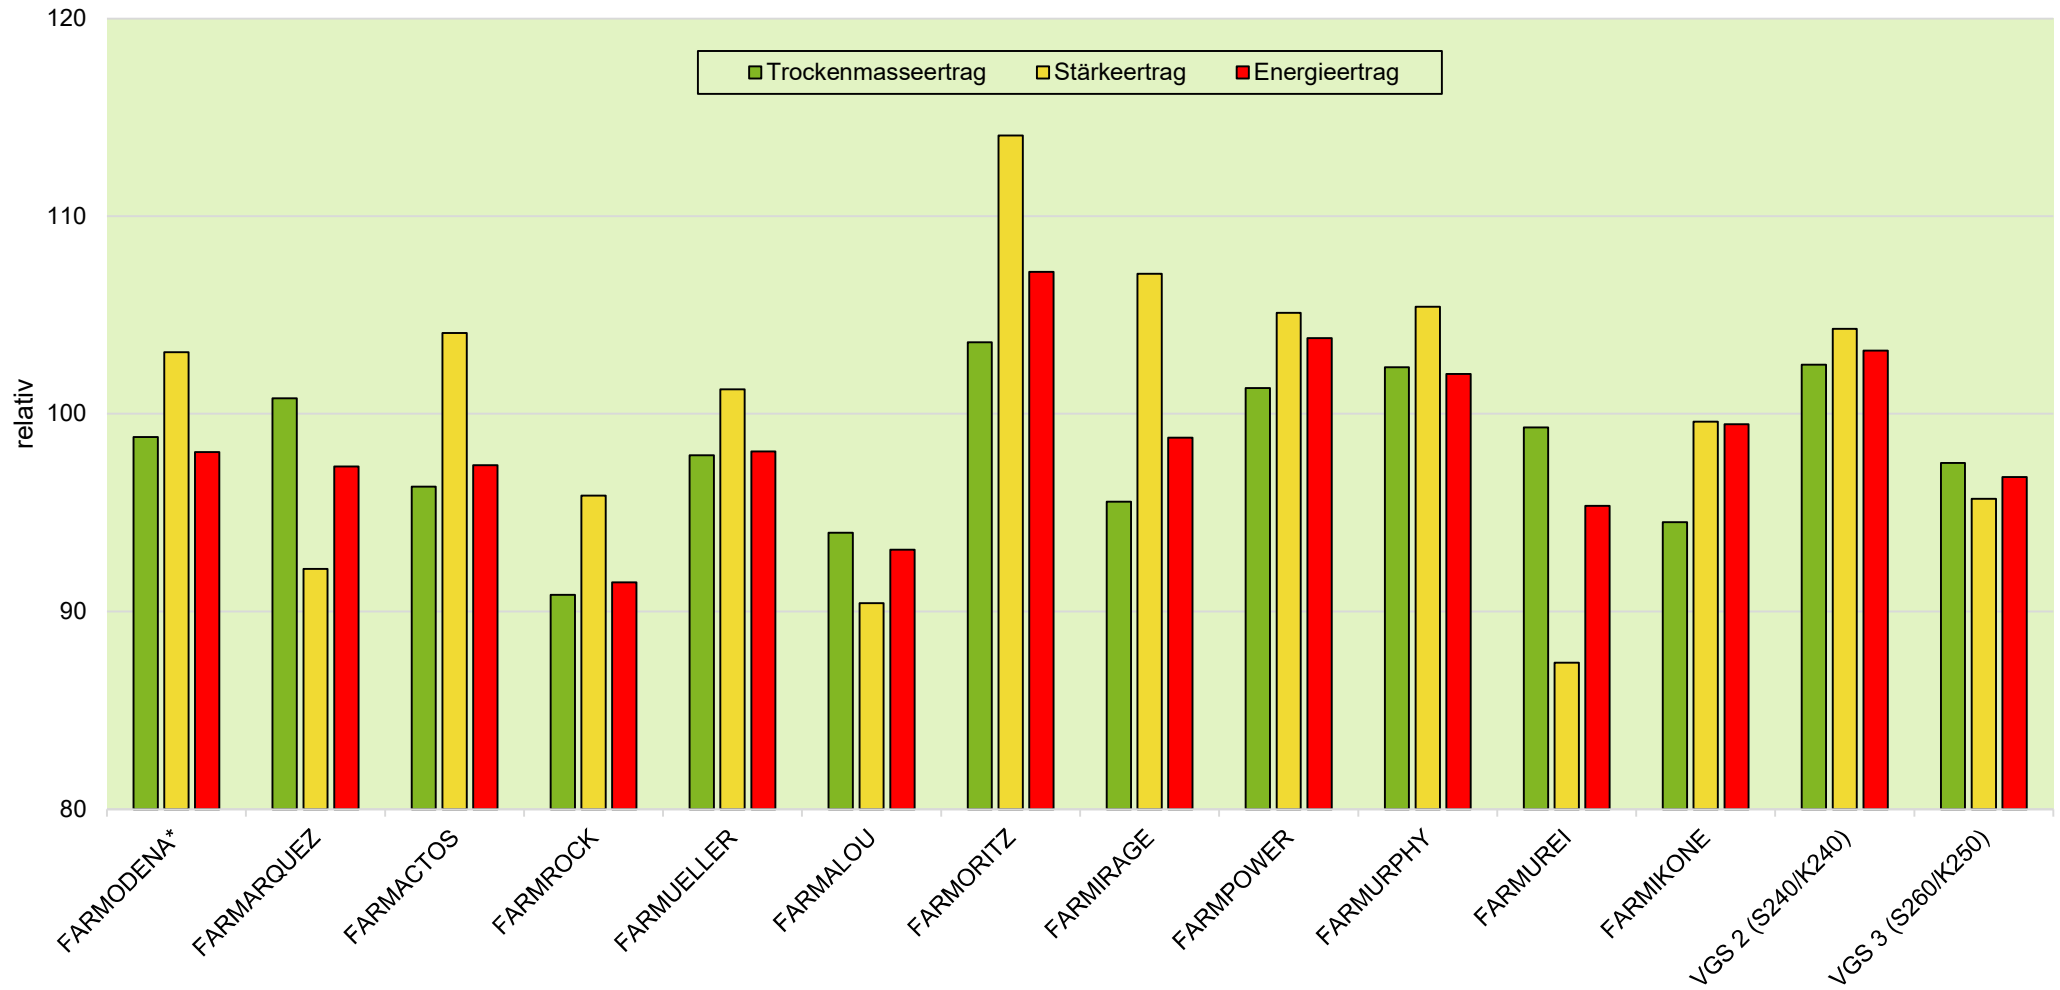

## Exaktversuch Silomais 2023 Wettringen

farmsaat

rel. 100 = VRS (VGS 1, VGS2, VGS 3) = 161 dt TM/ha, 40 dt Stärke/ha, 110 GJ NEL/ha  
 Aussaat: 27.04.2023; Ernte: 12.09.2023  
 \* nur 2 Wdh. wer

Quelle: farmsaat Exaktversuche 2023, Staphyt GmbH

## Exaktversuch Silomais 2023 Wettringen

farmsaat

## Exaktversuch Silomais 2023 Wettringen