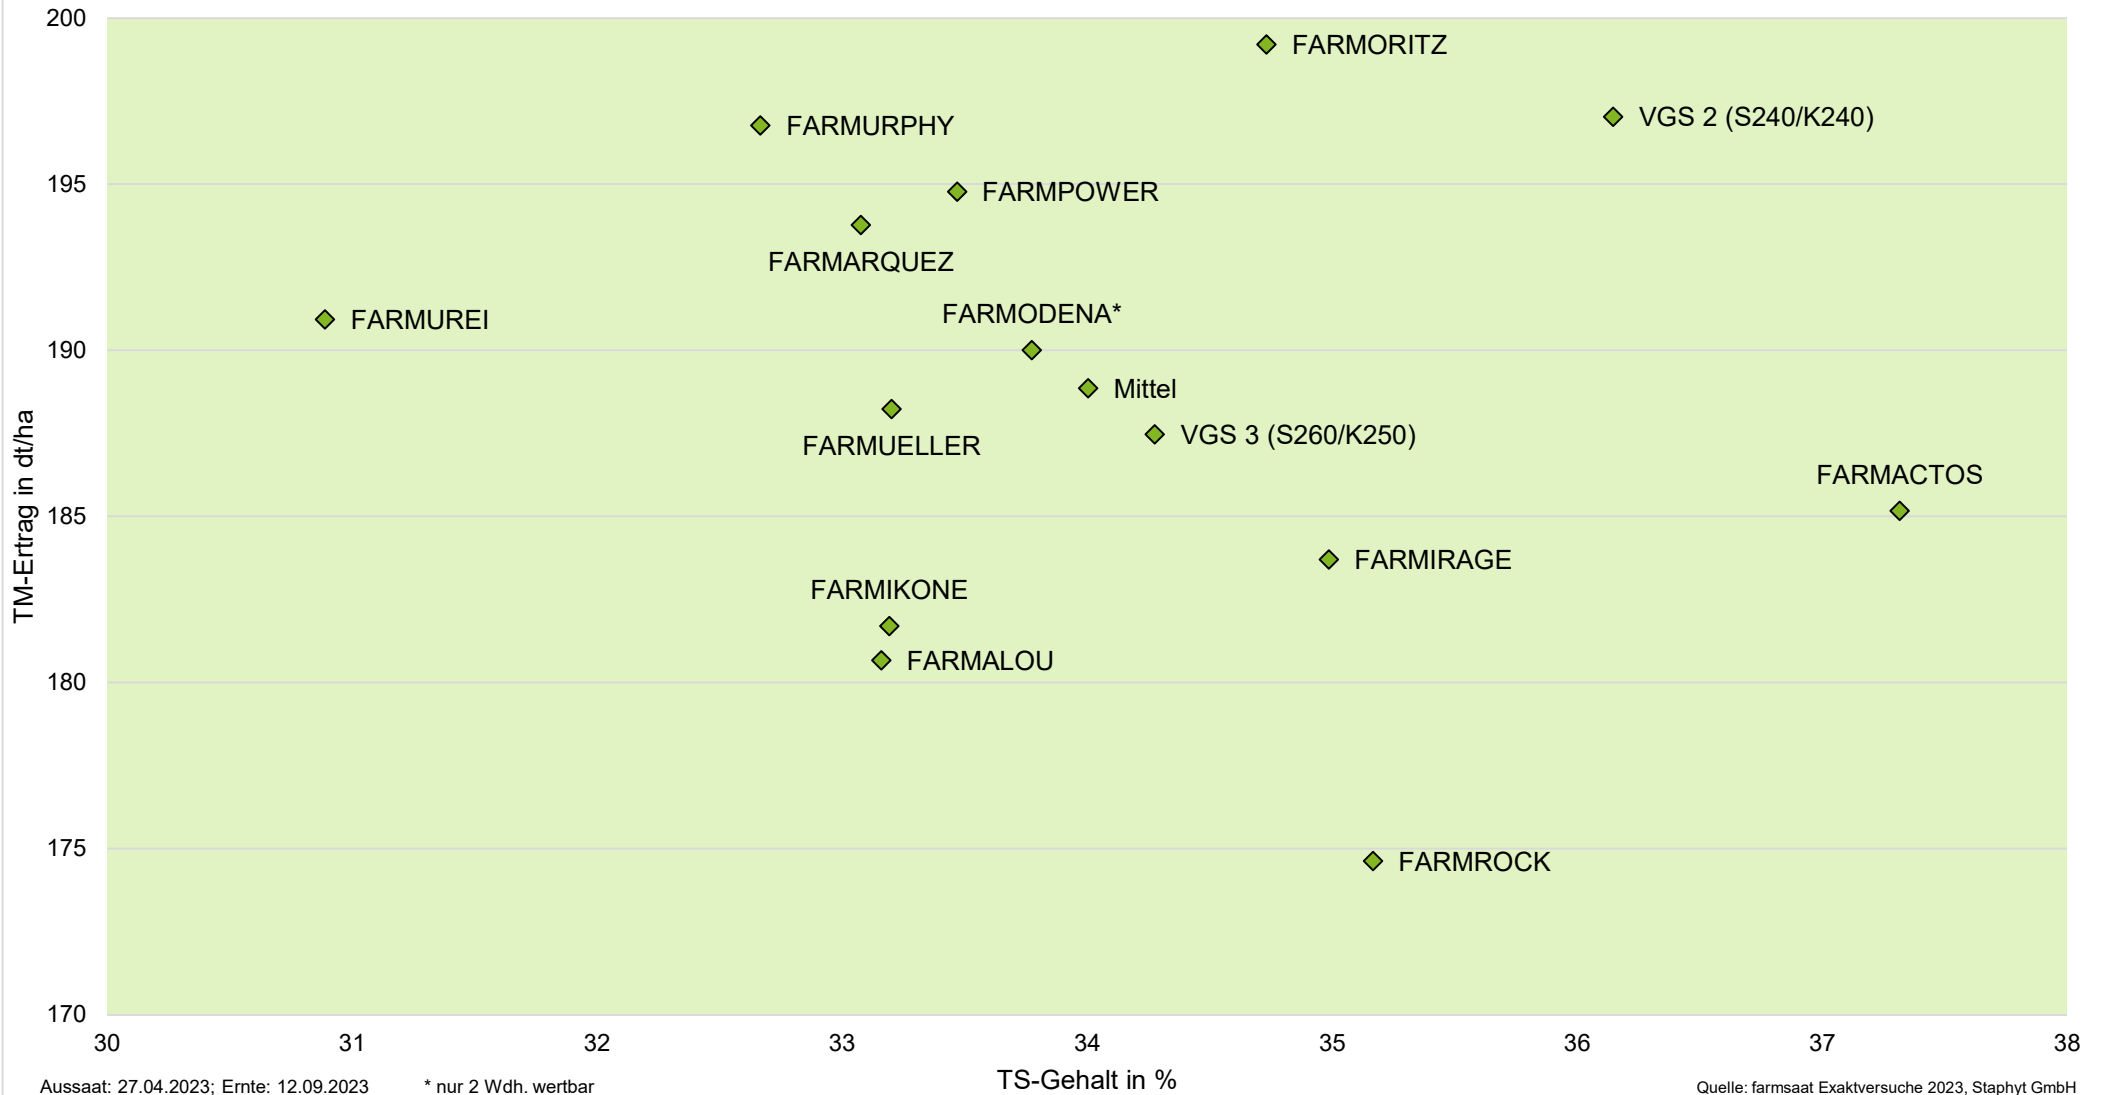

## Exaktversuch Silomais 2023 Wettringen

farmsaat

rel. 100 = VRS (VGS 1, VGS2, VGS 3) = 161 dt TM/ha, 40 dt Stärke/ha, 110 GJ NEL/ha  
 Aussaat: 27.04.2023; Ernte: 12.09.2023  
 \* nur 2 Wdh. wer

Quelle: farmsaat Exaktversuche 2023, Staphyt GmbH

## Exaktversuch Silomais 2023 Wettringen

farmsaat

## Exaktversuch Silomais 2023 Wettringen