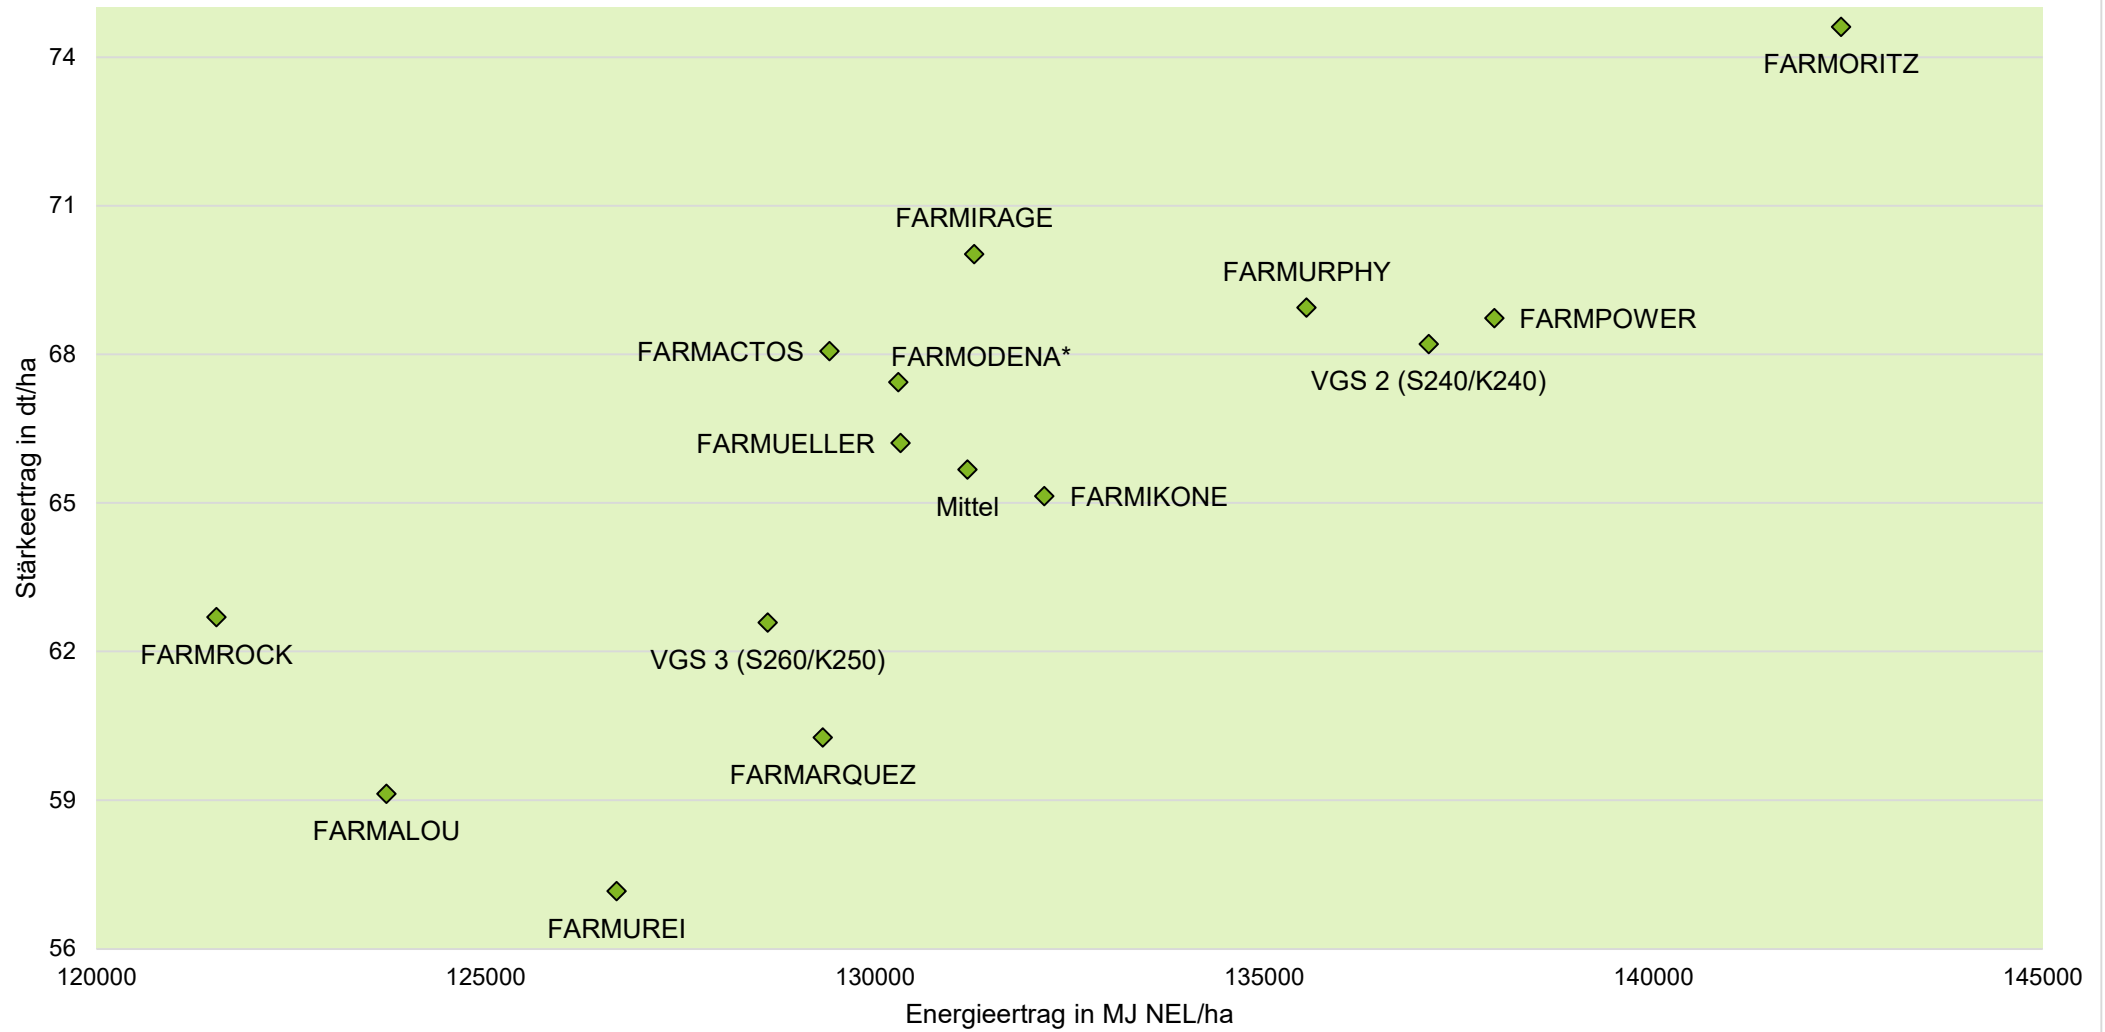

## Exaktversuch Silomais 2023 Wettringen

farmsaat

Aussaat: 27.04.2023; Ernte: 12.09.2023

\* nur 2 Wdh. wertbar

Quelle: farmsaat Exaktversuche 2023, Staphyt GmbH

## Exaktversuch Silomais 2023 Wettingen

farmsaat