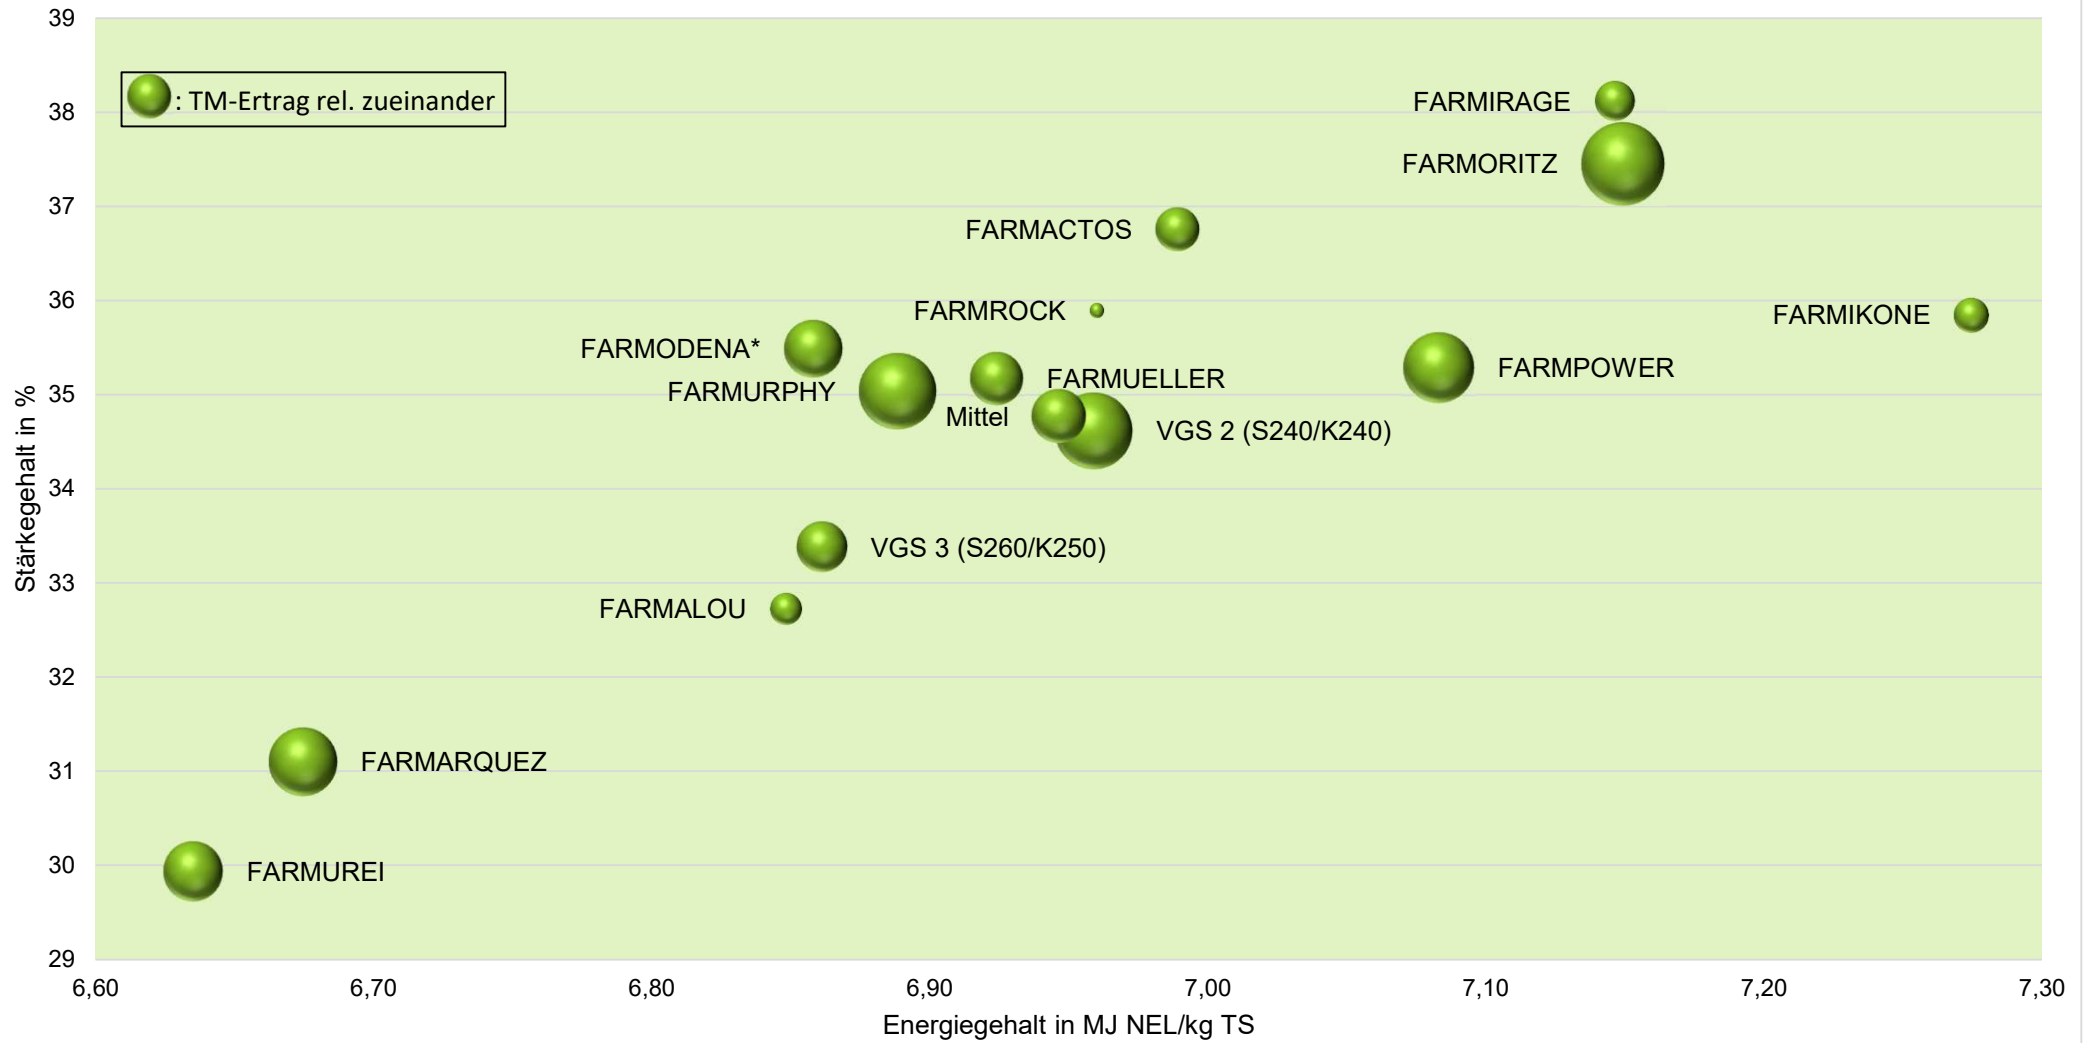

Exaktversuch Silomais 2023 Wettringen

farmsaat