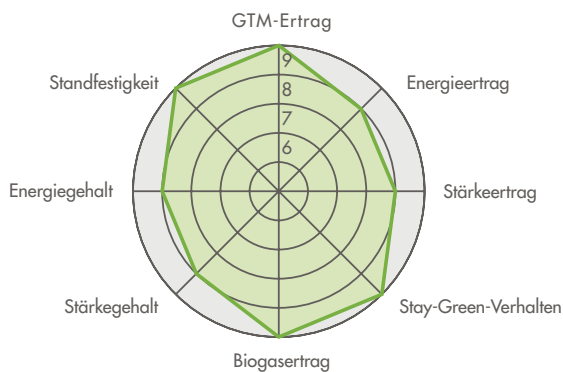

Hoher Gesamttrockenertrag

Gute Standfestigkeit

Sehr guter Energieertrag

Bei passender Abreife mit sehr starken Stärkeerträgen

ANBAUEMPFEHLUNG

Nutzung	Leicht	Mittel	Schwer
Silomais	10 Pfl./m ²	9,5 Pfl./m ²	8,5 Pfl./m ²

SILO-LEISTUNG

S 320
K 320

MAIS

GRÄSER

SOJA

SONNENBLUME