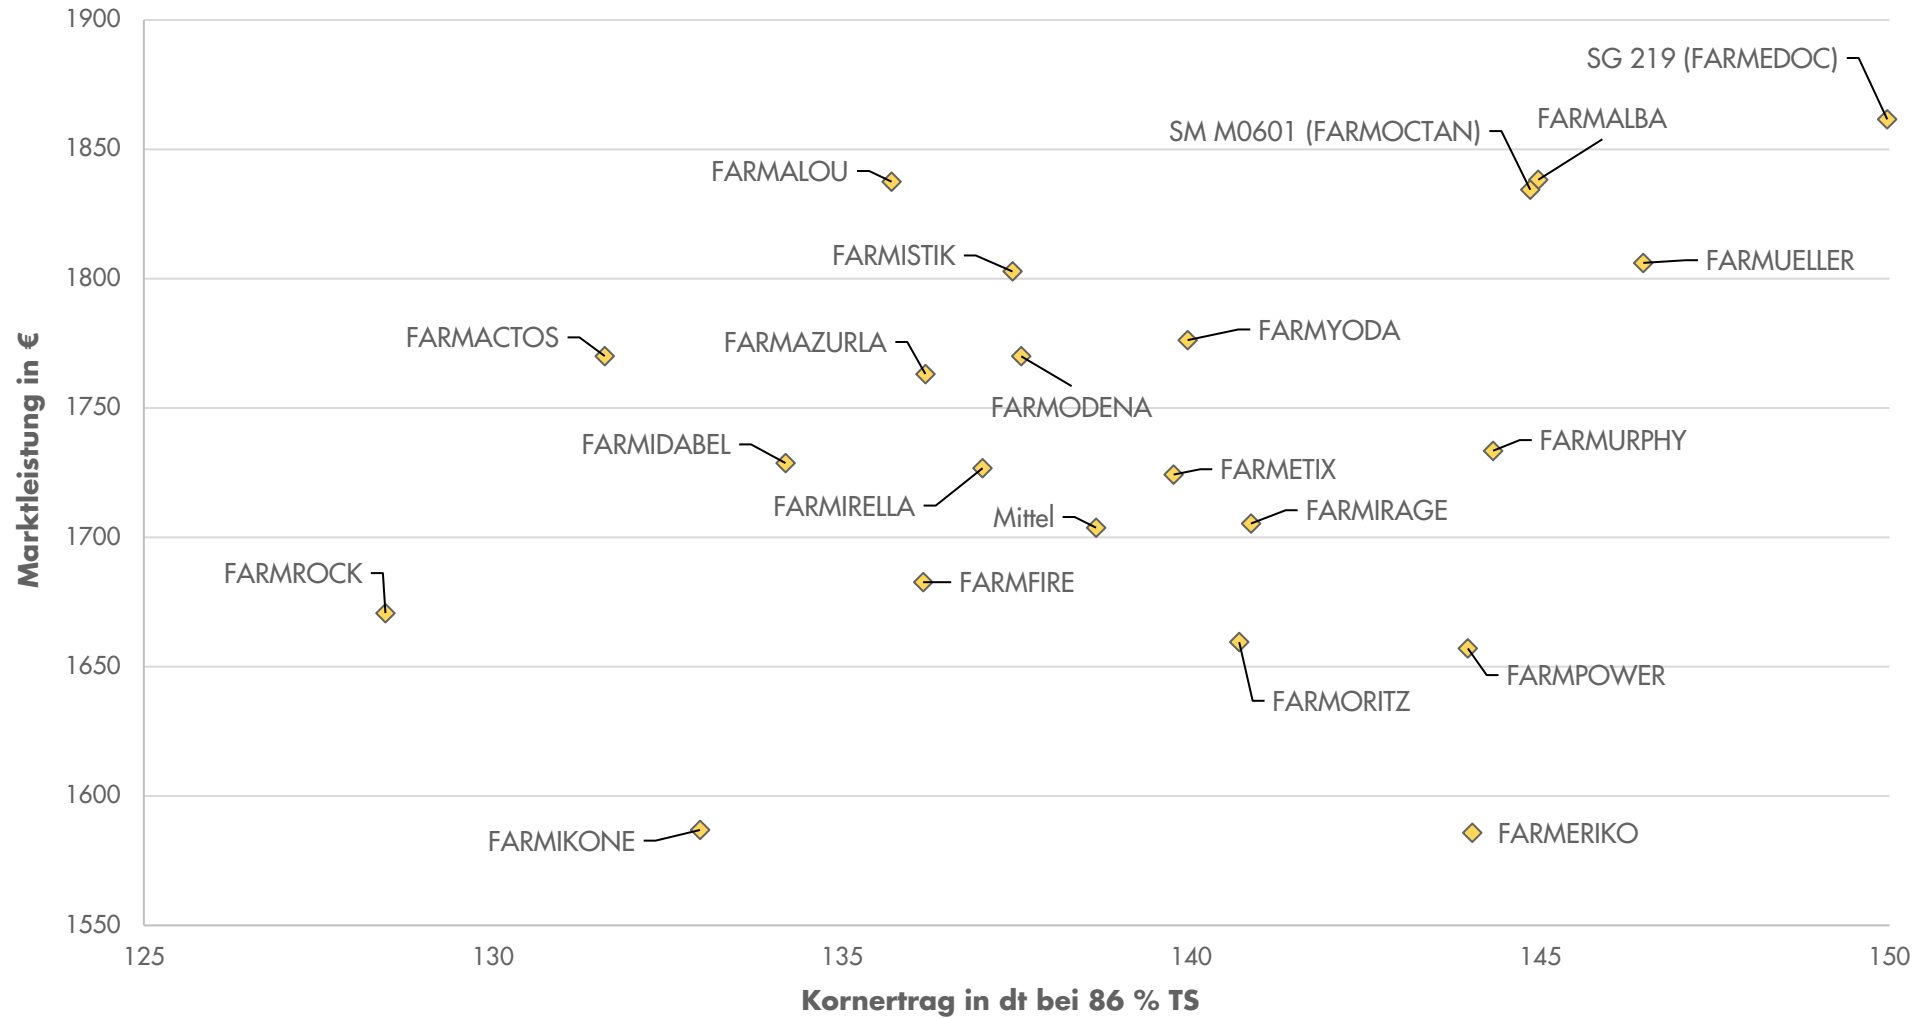

# Exaktversuche Deutschland gesamt *Körnermais* 2024

**farmsaat**

Standorte: Bockenem, Coesfeld, Ermke, Everswinkel, Himmelkron, Jüterbog, Osterhofen, Salztal, Sinshem und Weißenburg

Quelle: farmsaat Exaktversuche 2024 Staphyt GmbH

# Exaktversuche Deutschland gesamt *Körnermais* 2024

## farmsaat

Berechnungsgrundlage Marktleistung: Preis/dt (€): 20,00; Tr.lohn %/dt (€): 0,20; Schmutzabz. (%): 1,00; Schwundfaktor 1,35  
Standorte: Bockenem, Coesfeld, Ermke, Everswinkel, Himmelkron, Jüterbog, Osterhofen, Salztal, Sinsheim und Weißenburg

Quelle: farmsaat Exaktversuche 2024 Staphyt GmbH