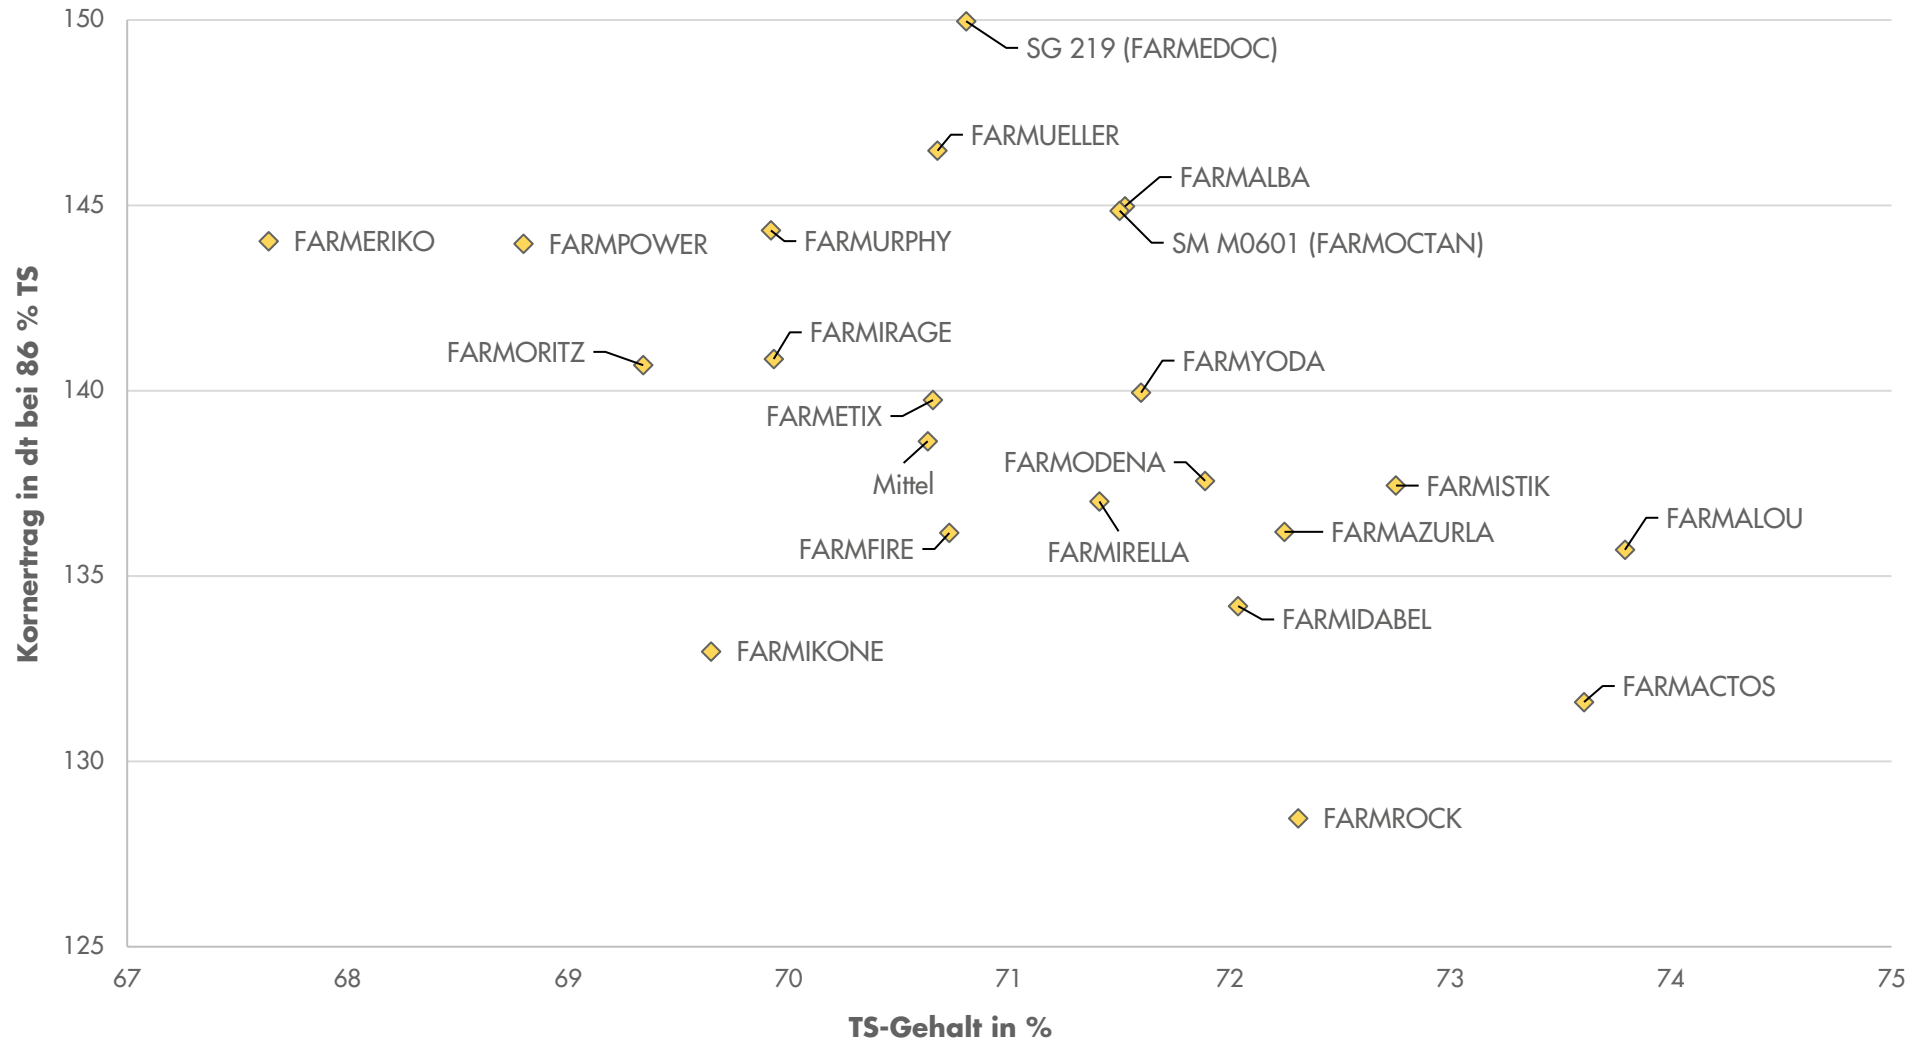

# Exaktversuche Deutschland gesamt *Körnermais* 2024

**farmsaat**

Standorte: Bockenem, Coesfeld, Ermke, Everswinkel, Himmelkron, Jüterbog, Osterhofen, Salztal, Sinshem und Weißenburg

Quelle: farmsaat Exaktversuche 2024 Staphyt GmbH

# Exaktversuche Deutschland gesamt *Körnermais* 2024

## farmsaat

Berechnungsgrundlage Marktleistung: Preis/dt (€): 20,00; Tr.lohn %/dt (€): 0,20; Schmutzabz. (%): 1,00; Schwundfaktor 1,35  
Standorte: Bockenem, Coesfeld, Ermke, Everswinkel, Himmelkron, Jüterbog, Osterhofen, Salztal, Sinsheim und Weißenburg