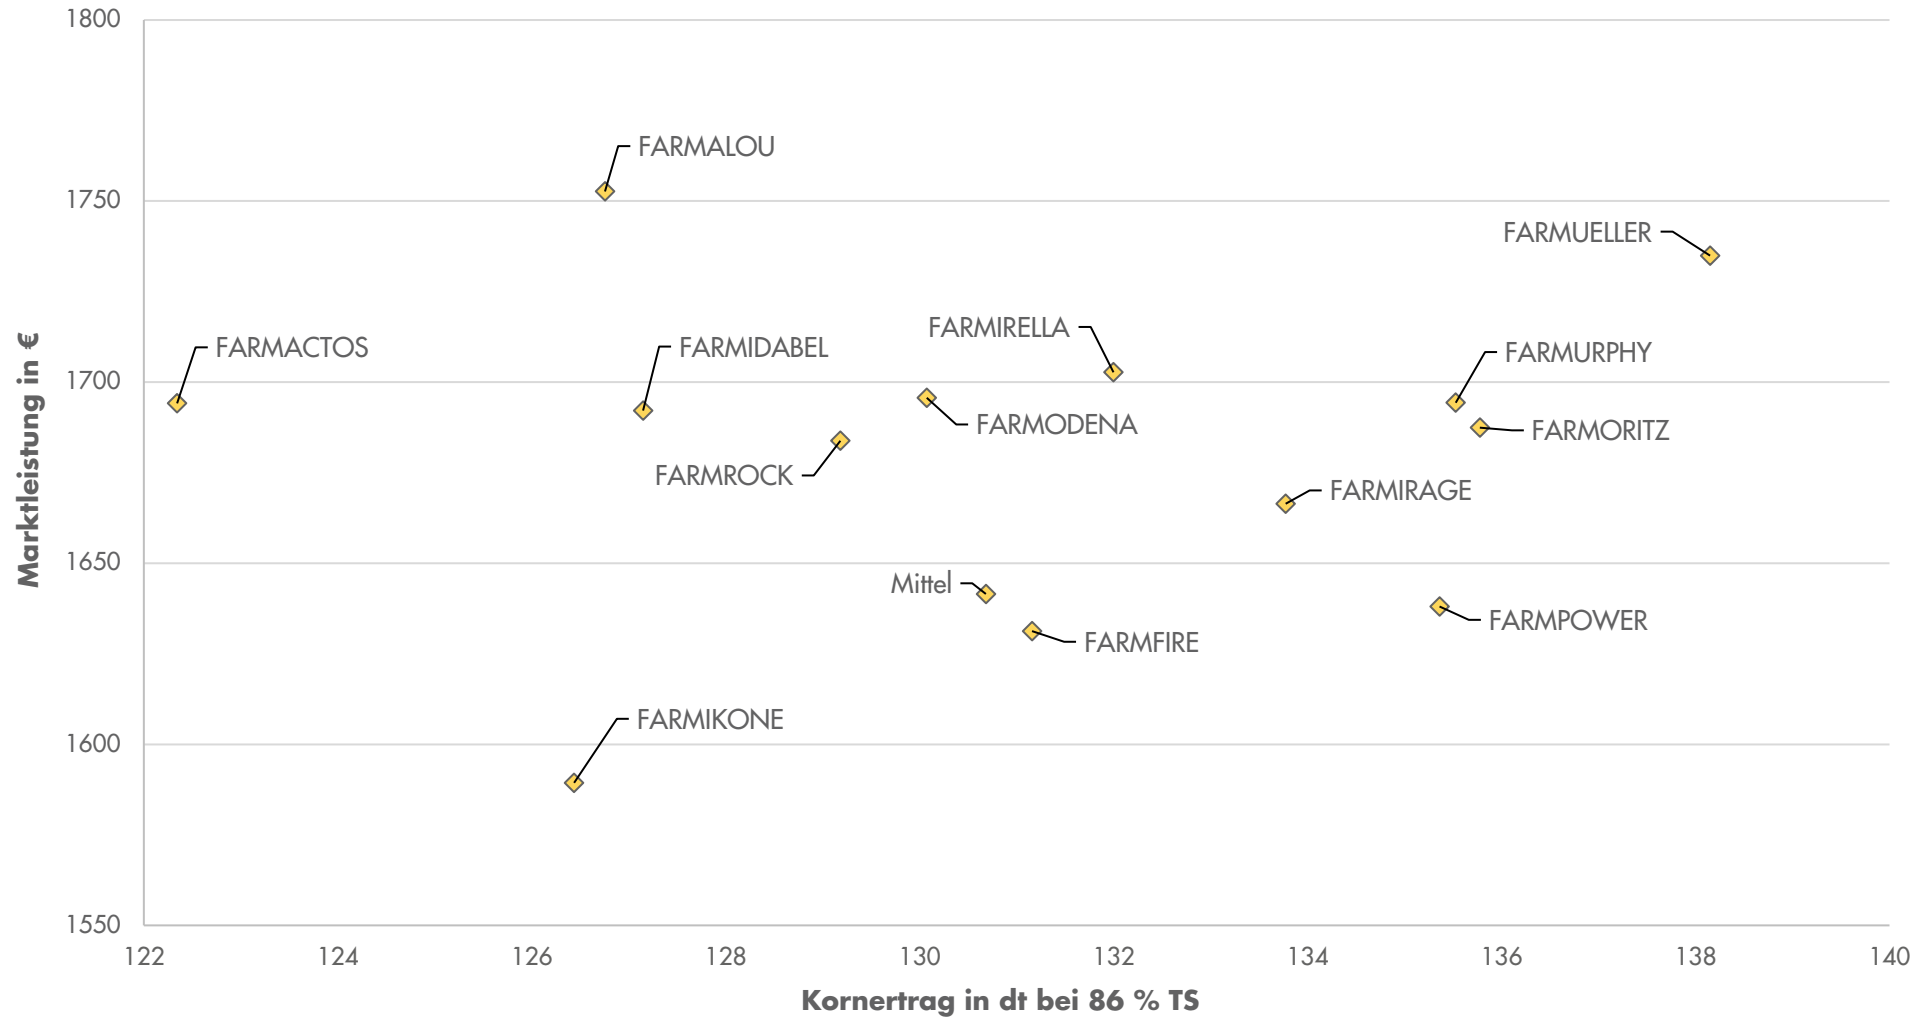

# Exaktversuche Deutschland gesamt *Körnermais* 2022-2024

**farmsaat**

Standorte: Bockenem, Coesfeld, Ermke, Everswinkel, Himmelkron, Jüterbog, Lindetal, Osterhofen, Salztal, Sinsheim, Weißenburg, Wetringen und Rastatt

Quelle: farmsaat Exaktversuche 2022-2024 Staphyt GmbH

# Exaktversuche Deutschland gesamt *Körnermais* 2022-2024

**farmsaat**

Berechnungsgrundlage Marktleistung: Preis/dt (€): 20,00; Tr.lohn %/dt (€): 0,20; Schmutzabz. (%): 1,00; Schwundfaktor 1,35  
Standorte: Bockenem, Coesfeld, Ermke, Everswinkel, Himmelkron, Jüterbog, Lindetal, Osterhofen, Salzatal, Sinheim, Weißenburg, Wetringen und Rastatt