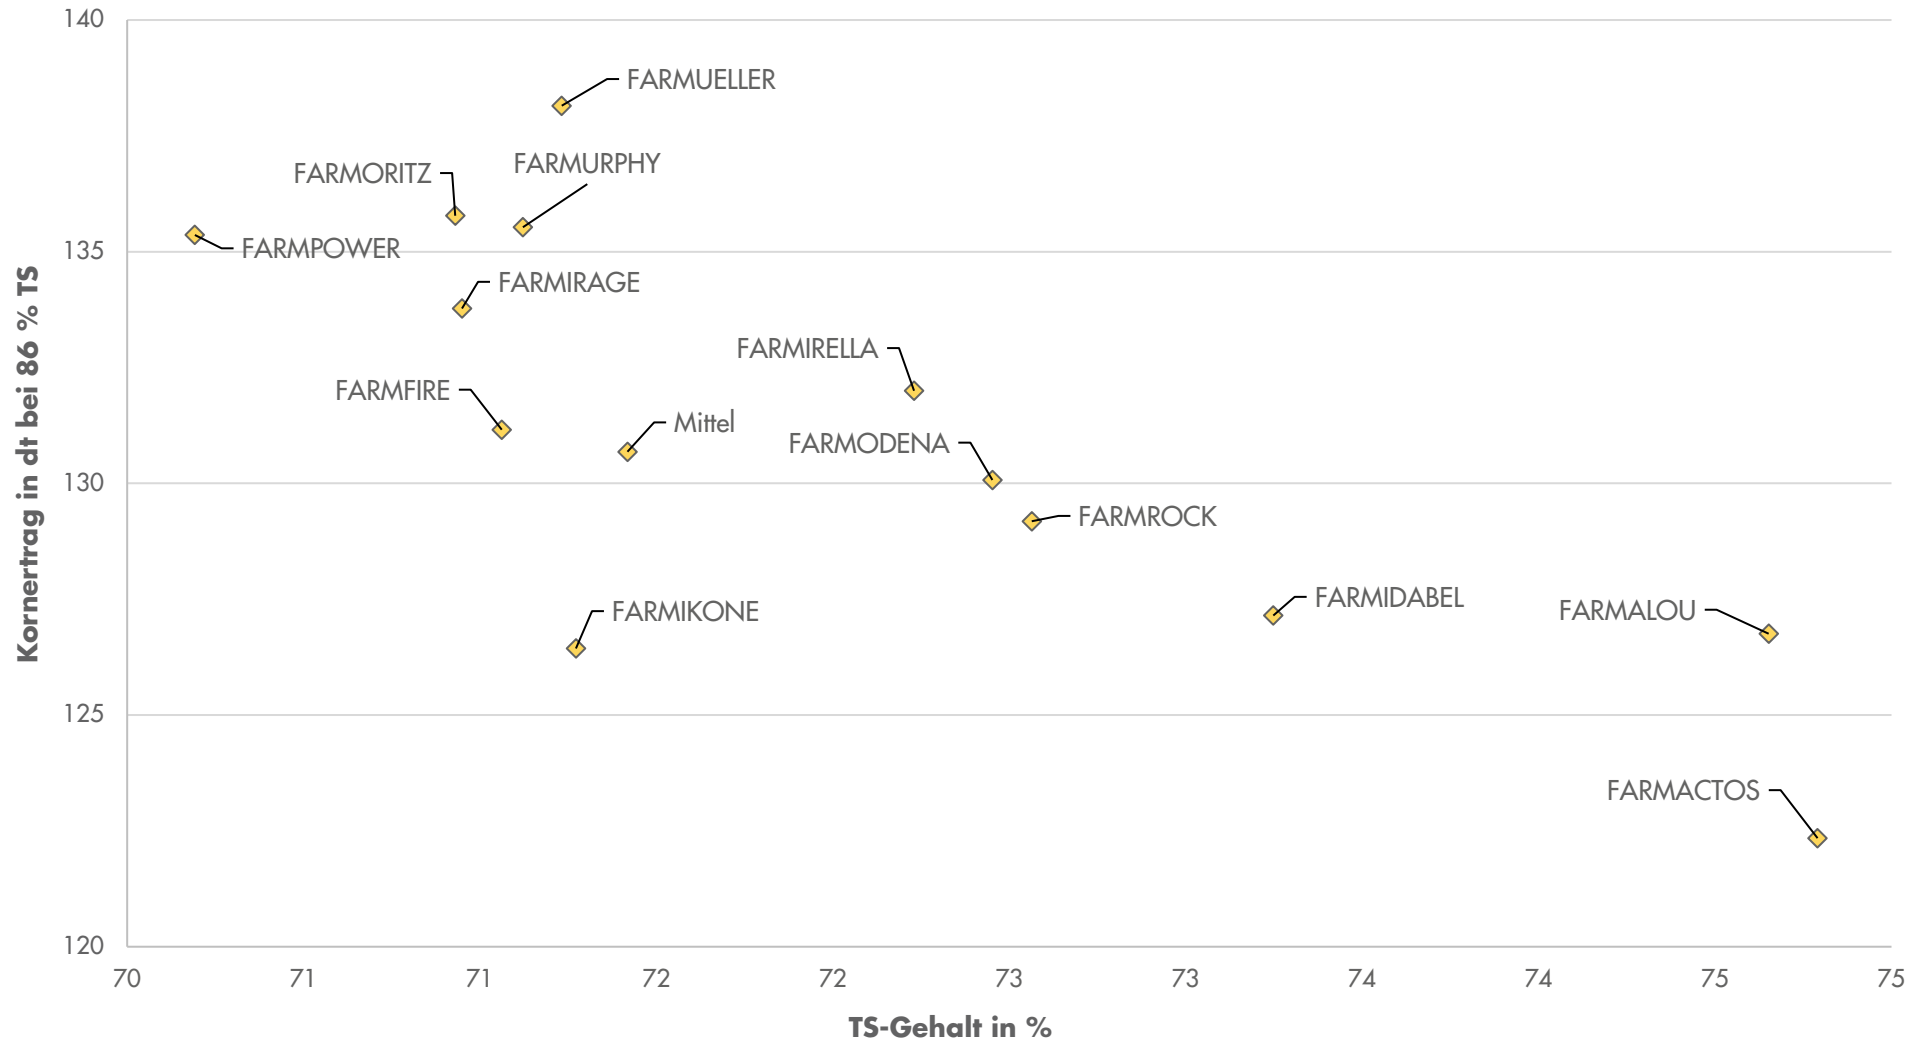

# Exaktversuche Deutschland gesamt *Körnermais* 2022-2024

**farmsaat**

Standorte: Bockenem, Coesfeld, Ermke, Everswinkel, Himmelkron, Jüterbog, Lindetal, Osterhofen, Salztal, Sinsheim, Weißenburg, Wetringen und Rastatt

Quelle: farmsaat Exaktversuche 2022-2024 Staphyt GmbH

# Exaktversuche Deutschland gesamt *Körnermais* 2022-2024

**farmsaat**

Berechnungsgrundlage Marktleistung: Preis/dt (€): 20,00; Tr.lohn %/dt (€): 0,20; Schmutzabz. (%): 1,00; Schwundfaktor 1,35  
Standorte: Bockenem, Coesfeld, Ermke, Everswinkel, Himmelkron, Jüterbog, Lindetal, Osterhofen, Salzatal, Sinheim, Weißenburg, Wetringen und Rastatt