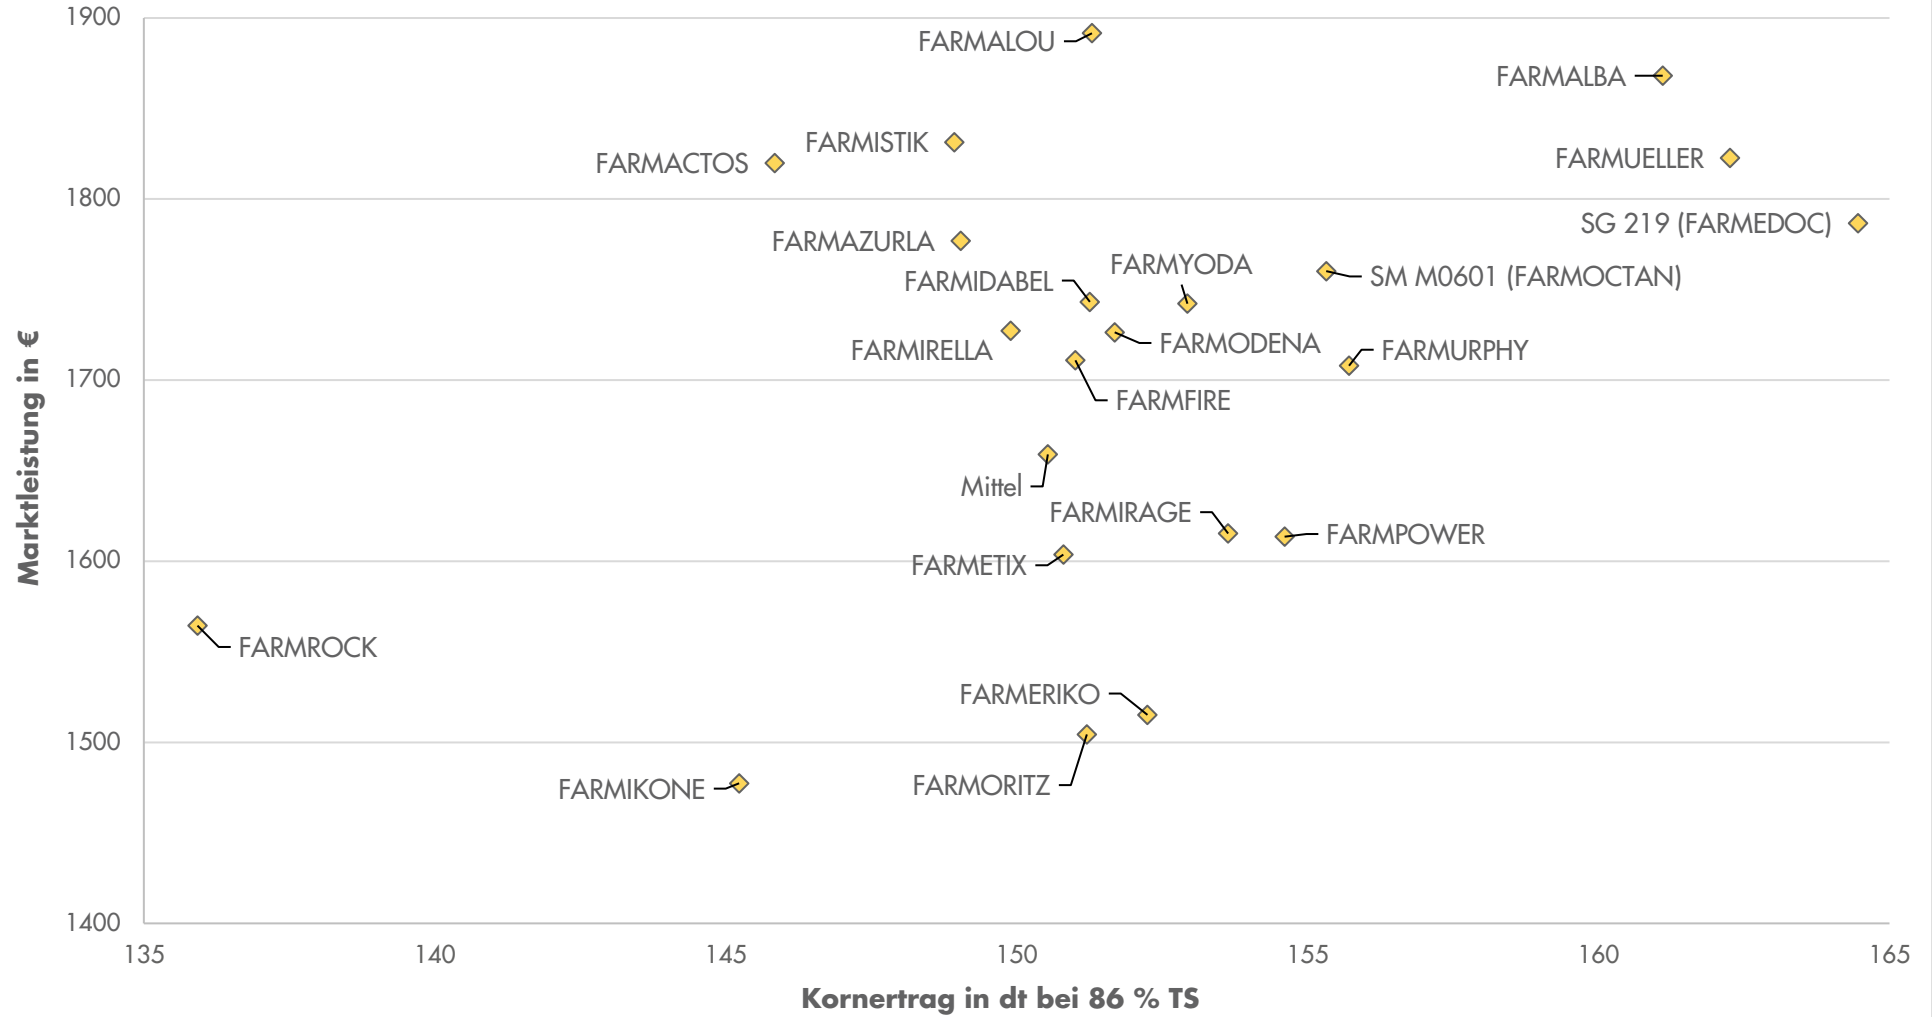

# Exaktversuche Region Nordwest 2024

*Körnermais*

**farmsaat**

Standorte: Bockenem, Coesfeld, Ermke und Everswinkel

Quelle: farmsaat Exaktversuche 2024 Staphyt GmbH

# Exaktversuche Region Nordwest 2024

Körnermais

farmsaat

Berechnungsgrundlage Marktleistung: Preis/dt (€): 20,00; Tr.lohn %/dt (€): 0,20; Schmutzabz. (%): 1,00; Schwundfaktor 1,35  
Standorte: Bockenem, Coesfeld, Ermke und Everswinkel

Quelle: farmsaat Exaktversuche 2024 Staphyt GmbH