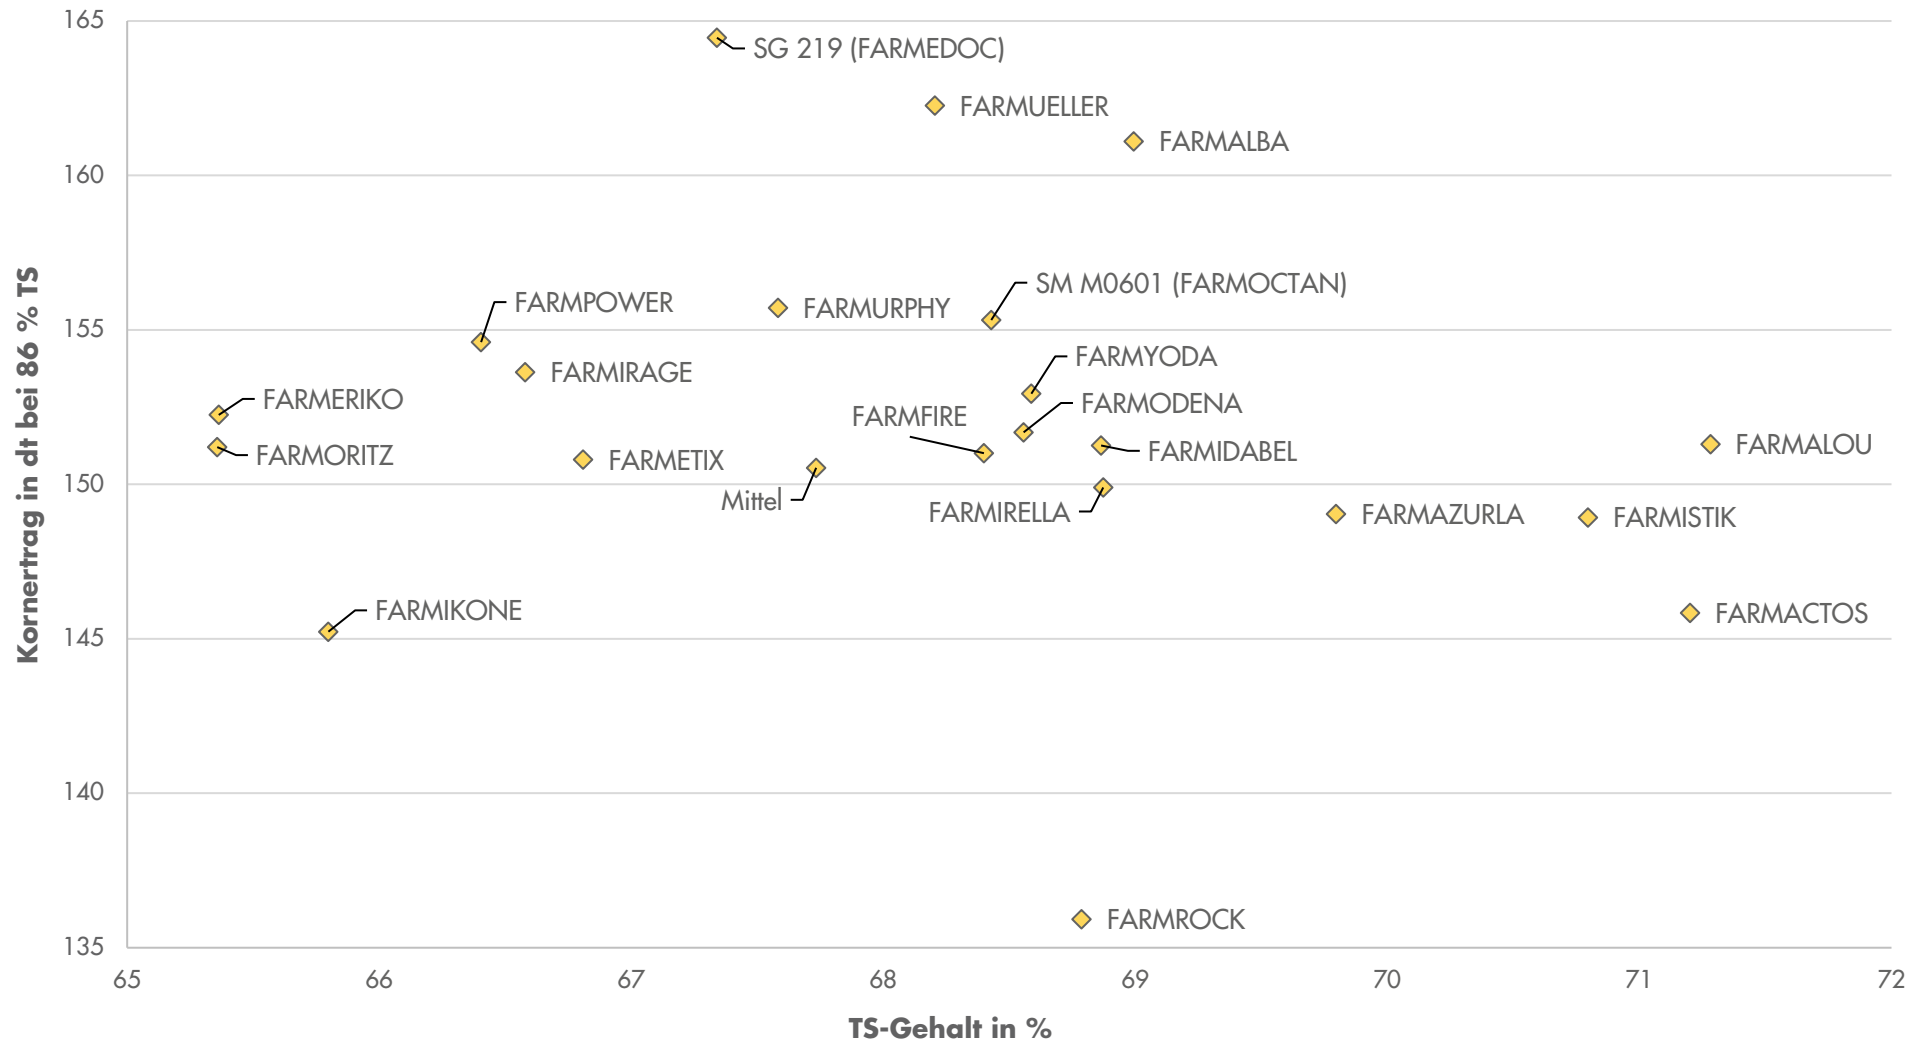

# Exaktversuche Region Nordwest 2024

*Körnermais*

**farmsaat**

Standorte: Bockenem, Coesfeld, Ermke und Everswinkel

Quelle: farmsaat Exaktversuche 2024 Staphyt GmbH

# Exaktversuche Region Nordwest 2024

Körnermais

farmsaat

Berechnungsgrundlage Marktleistung: Preis/dt (€): 20,00; Tr.lohn %/dt (€): 0,20; Schmutzabz. (%): 1,00; Schwundfaktor 1,35  
Standorte: Bockenem, Coesfeld, Ermke und Everswinkel

Quelle: farmsaat Exaktversuche 2024 Staphyt GmbH