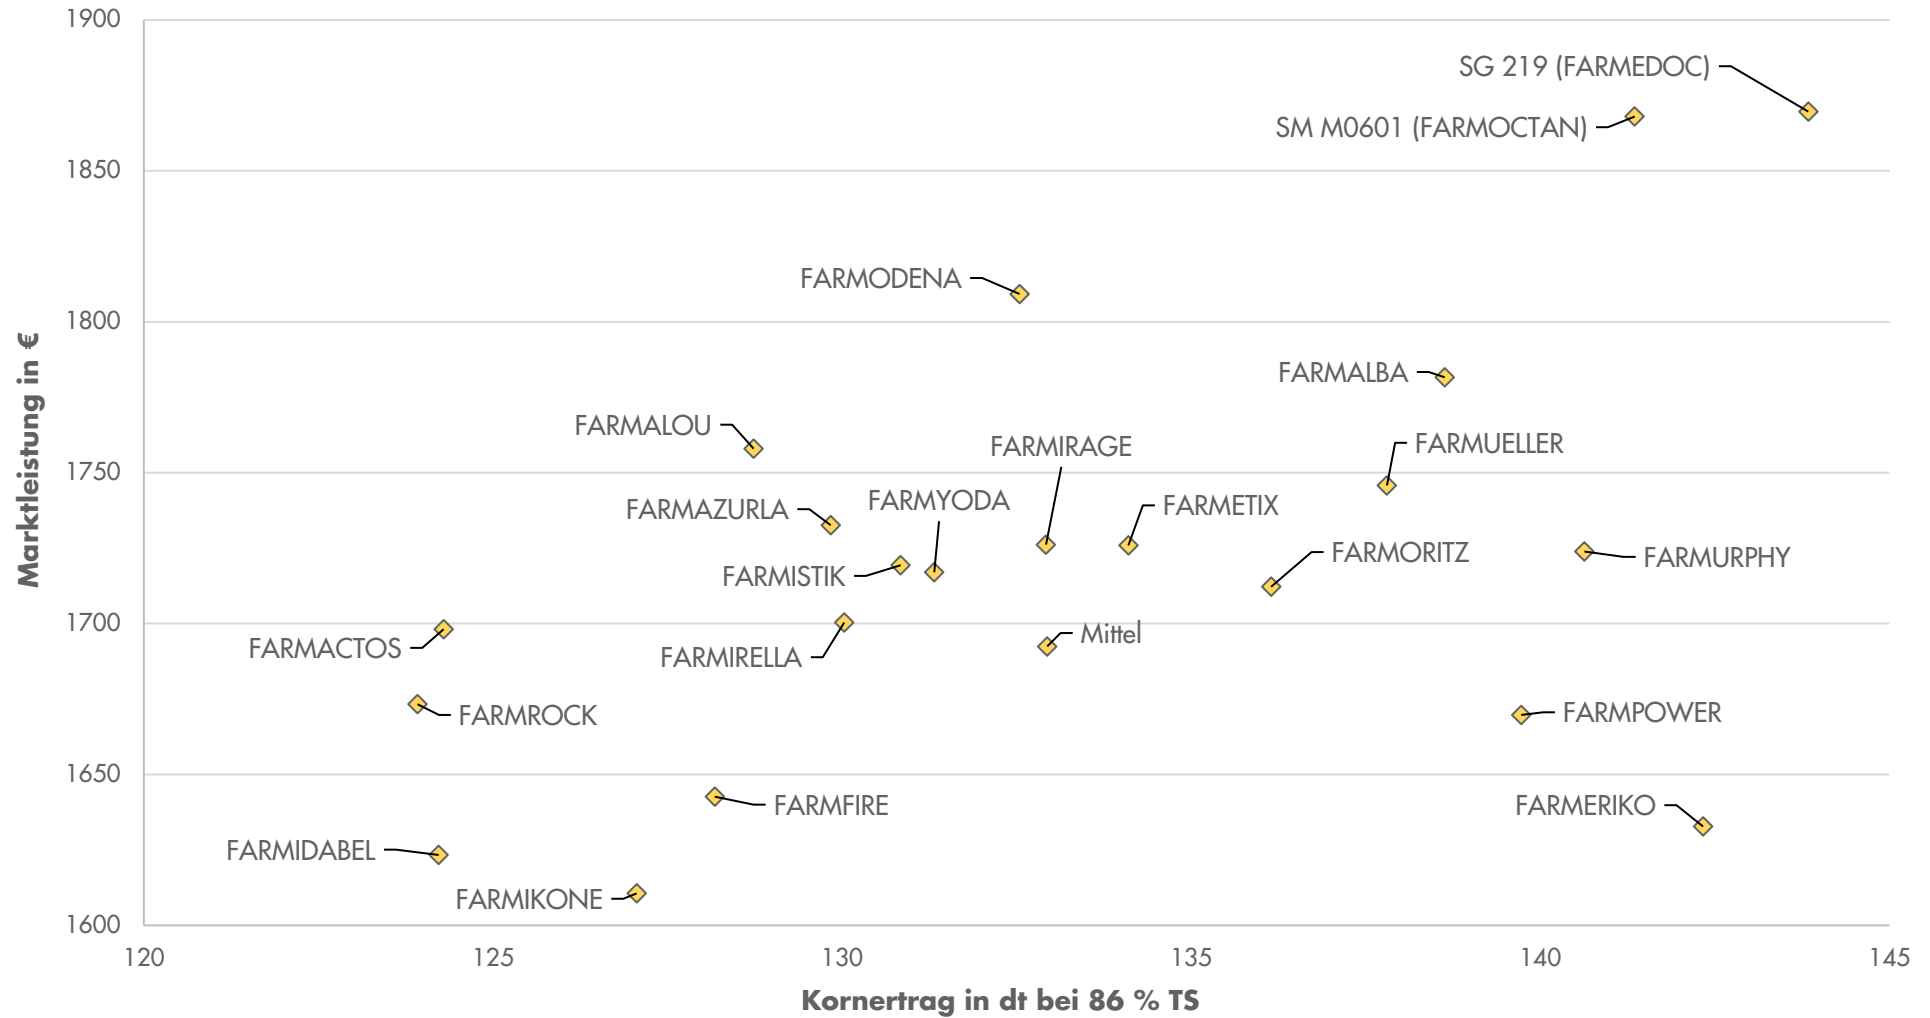

# Exaktversuche Region Süd 2024

*Körnermais*

**farmsaat**

Standorte: Himmelkron, Osterhofen, Sinheim und Weißenburg

Quelle: farmsaat Exaktversuche 2024 Staphyt GmbH

# Exaktversuche Region Süd 2024

*Körnermais*

**farmsaat**

Berechnungsgrundlage Marktleistung: Preis/dt (€): 20,00; Tr.lohn %/dt (€): 0,20; Schmutzabz. (%): 1,00; Schwundfaktor 1,35  
Standorte: Himmelkron, Osterhofen, Sinheim und Weißenburg

Quelle: farmsaat Exaktversuche 2024 Staphyt GmbH