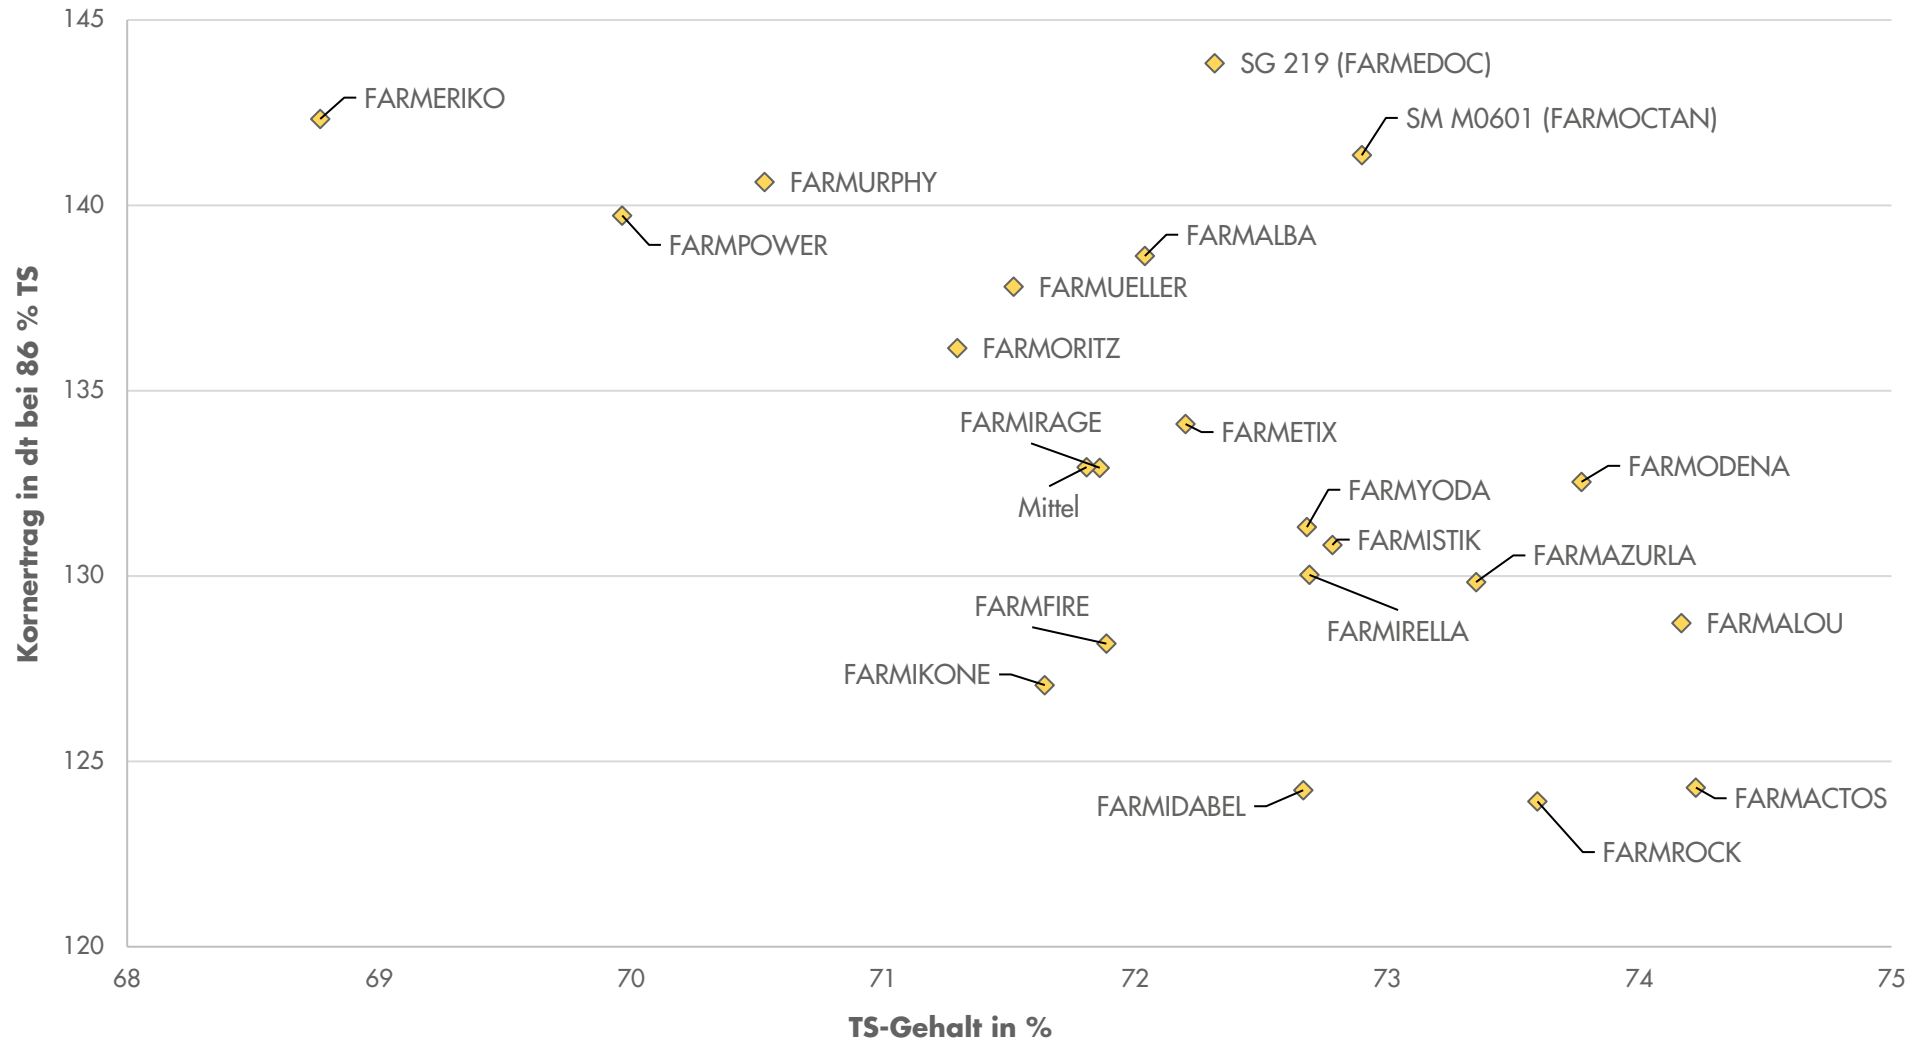

# Exaktversuche Region Süd 2024

*Körnermais*

**farmsaat**

Standorte: Himmelkron, Osterhofen, Sinheim und Weißenburg

Quelle: farmsaat Exaktversuche 2024 Staphyt GmbH

# Exaktversuche Region Süd 2024

*Körnermais*

**farmsaat**

Berechnungsgrundlage Marktleistung: Preis/dt (€): 20,00; Tr.lohn %/dt (€): 0,20; Schmutzabz. (%): 1,00; Schwundfaktor 1,35  
Standorte: Himmelkron, Osterhofen, Sinheim und Weißenburg

Quelle: farmsaat Exaktversuche 2024 Staphyt GmbH