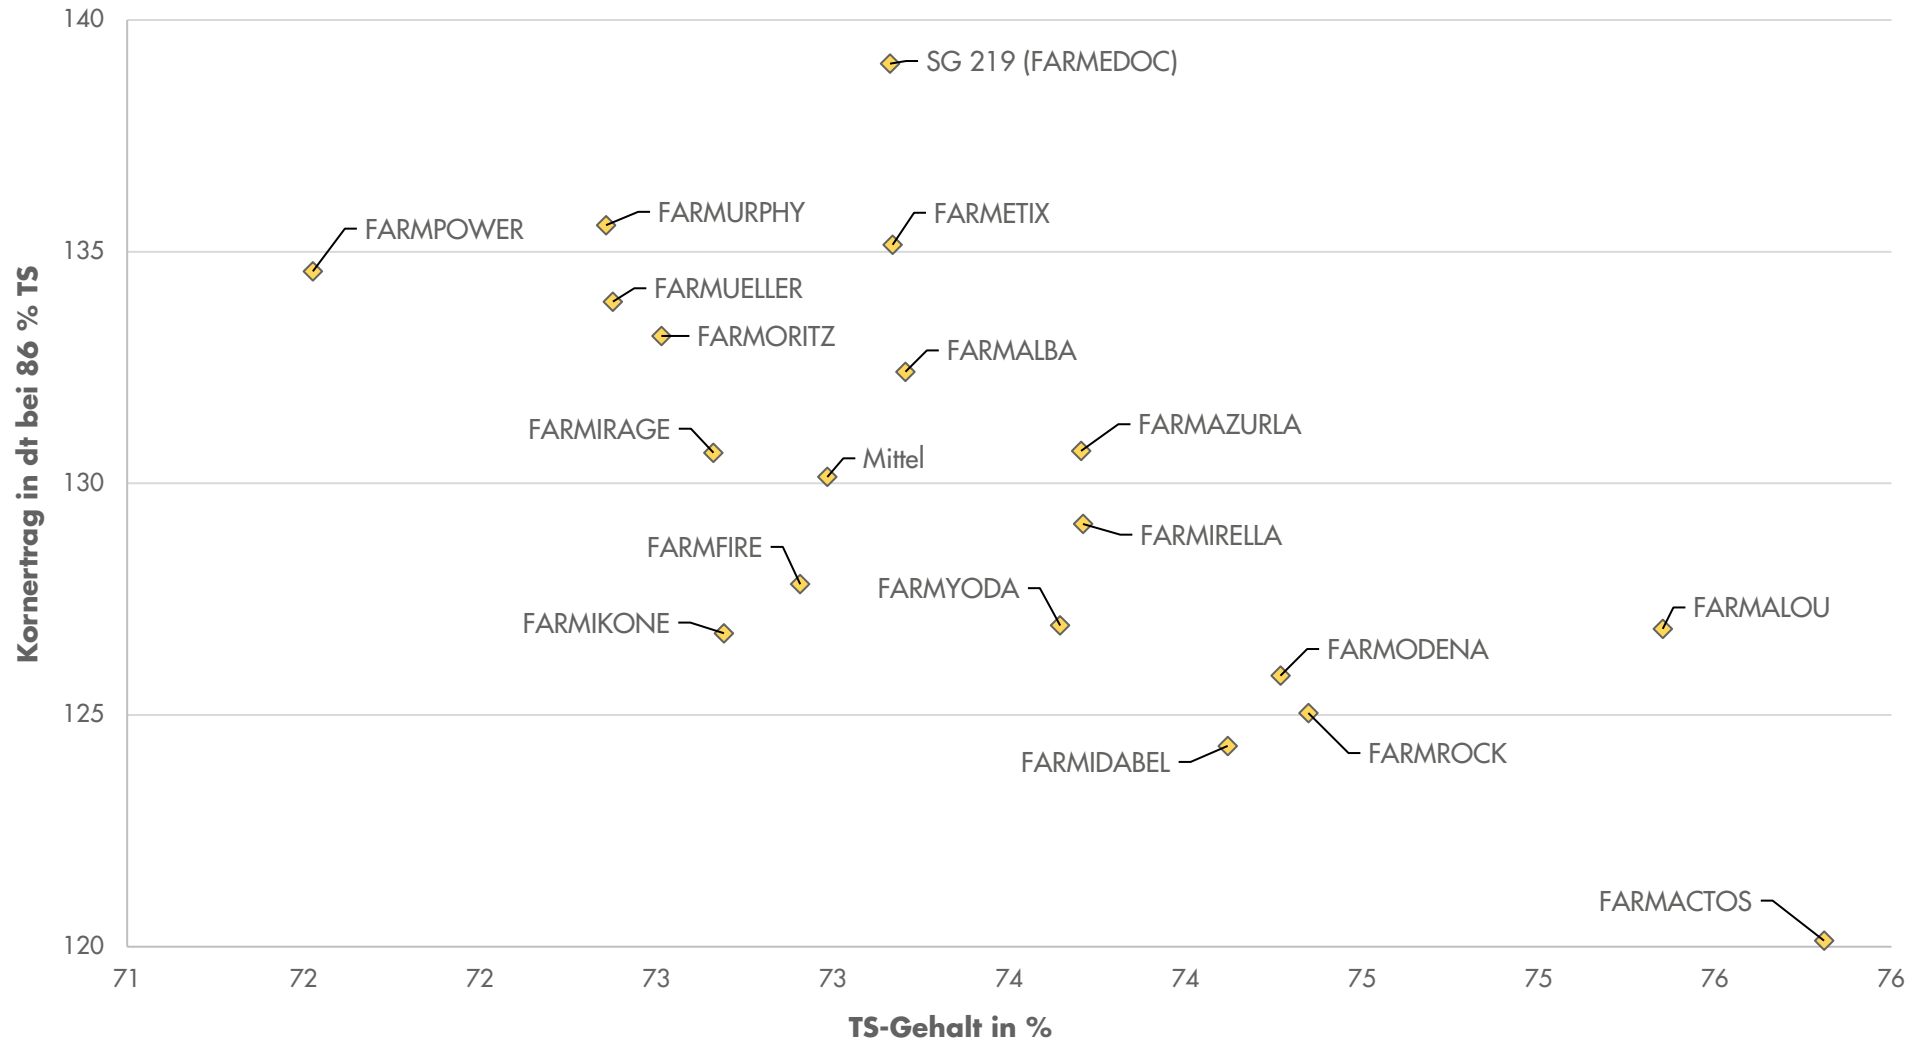

Exaktversuche Region Süd *Körnermais* 2023-2024

farmsaat

Standorte: Himmelkron, Osterhofen, Sinheim und Weißenburg

Quelle: farmsaat Exaktversuche 2023-2024 Staphyt GmbH

Exaktversuche Region Süd *Körnermais* 2023-2024

farmsaat

Berechnungsgrundlage Marktleistung: Preis/dt (€): 20,00; Tr.lohn %/dt (€): 0,20; Schmutzabz. (%): 1,00; Schwundfaktor 1,35
Standorte: Himmelkron, Osterhofen, Sinheim und Weißenburg

Quelle: farmsaat Exaktversuche 2023-2024 Staphyt GmbH