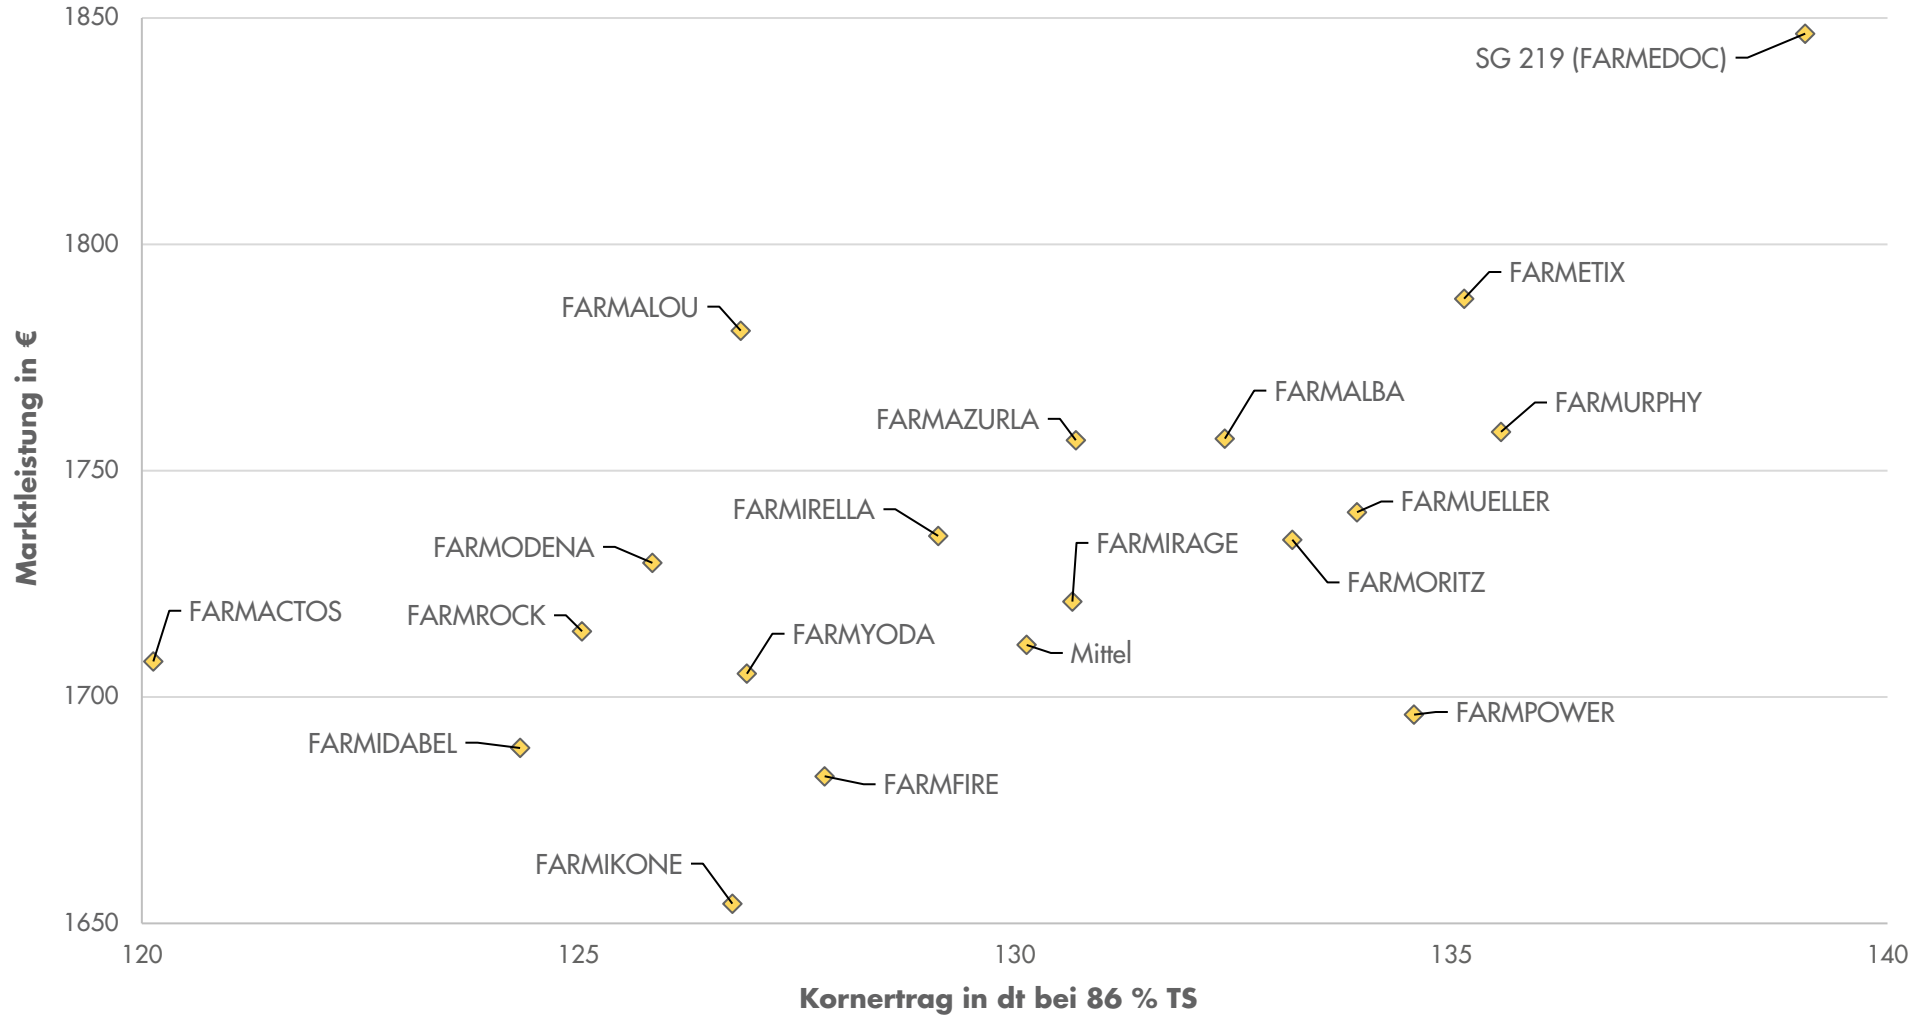

Exaktversuche Region Süd *Körnermais* 2023-2024

farmsaat

Standorte: Himmelkron, Osterhofen, Sinheim und Weißenburg

Quelle: farmsaat Exaktversuche 2023-2024 Staphyt GmbH

Exaktversuche Region Süd *Körnermais* 2023-2024

farmsaat

Berechnungsgrundlage Marktleistung: Preis/dt (€): 20,00; Tr.lohn %/dt (€): 0,20; Schmutzabz. (%): 1,00; Schwundfaktor 1,35
Standorte: Himmelkron, Osterhofen, Sinheim und Weißenburg

Quelle: farmsaat Exaktversuche 2023-2024 Staphyt GmbH