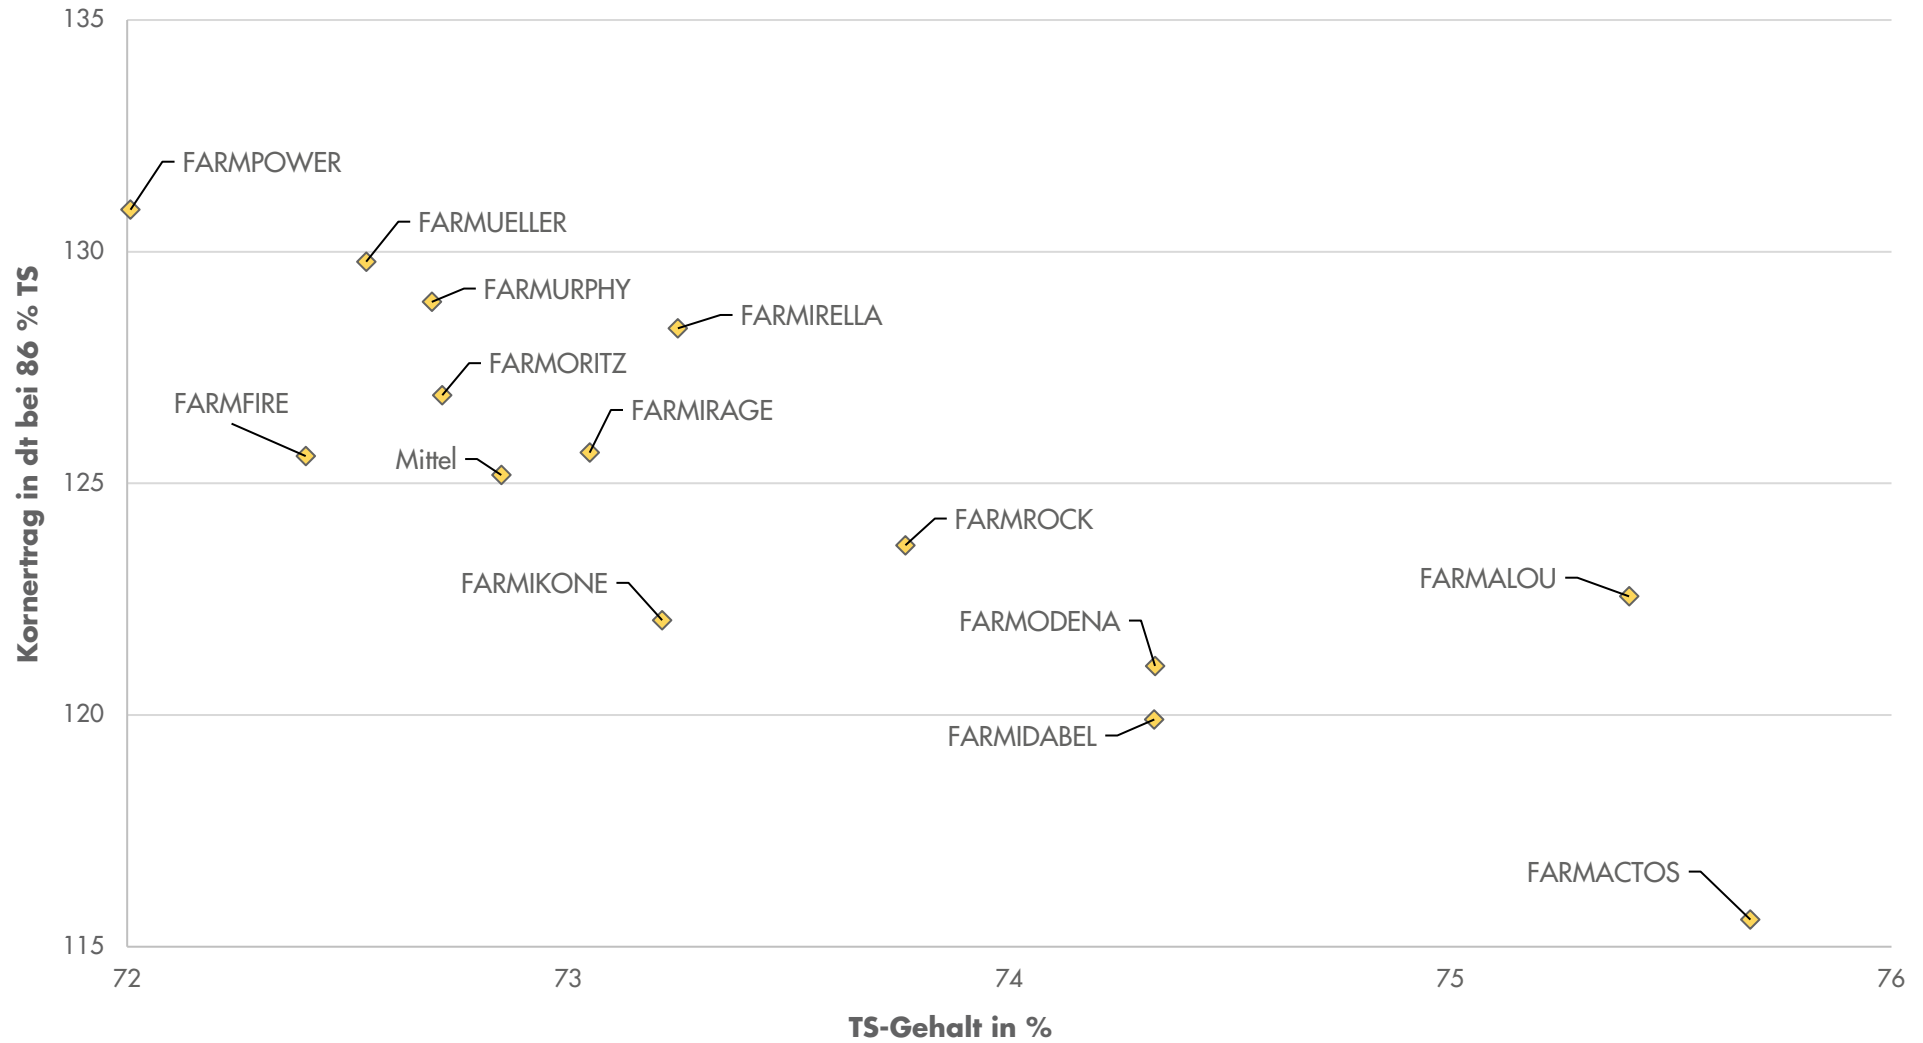

Exaktversuche Region Süd *Körnermais* 2022-2024

farmsaat

Standorte: Himmelkron, Osterhofen, Sinheim, Weißenburg und Raststatt

Quelle: farmsaat Exaktversuche 2022-2024 Staphyt GmbH

Exaktversuche Region Süd *Körnermais* 2022-2024

farmsaat

Berechnungsgrundlage Marktleistung: Preis/dt (€): 20,00; Tr.lohn %/dt (€): 0,20; Schmutzabz. (%): 1,00; Schwundfaktor 1,35
Standorte: Himmelkron, Osterhofen, Sinheim, Weißenburg und Rastatt

Quelle: farmsaat Exaktversuche 2022-2024 Staphyt GmbH