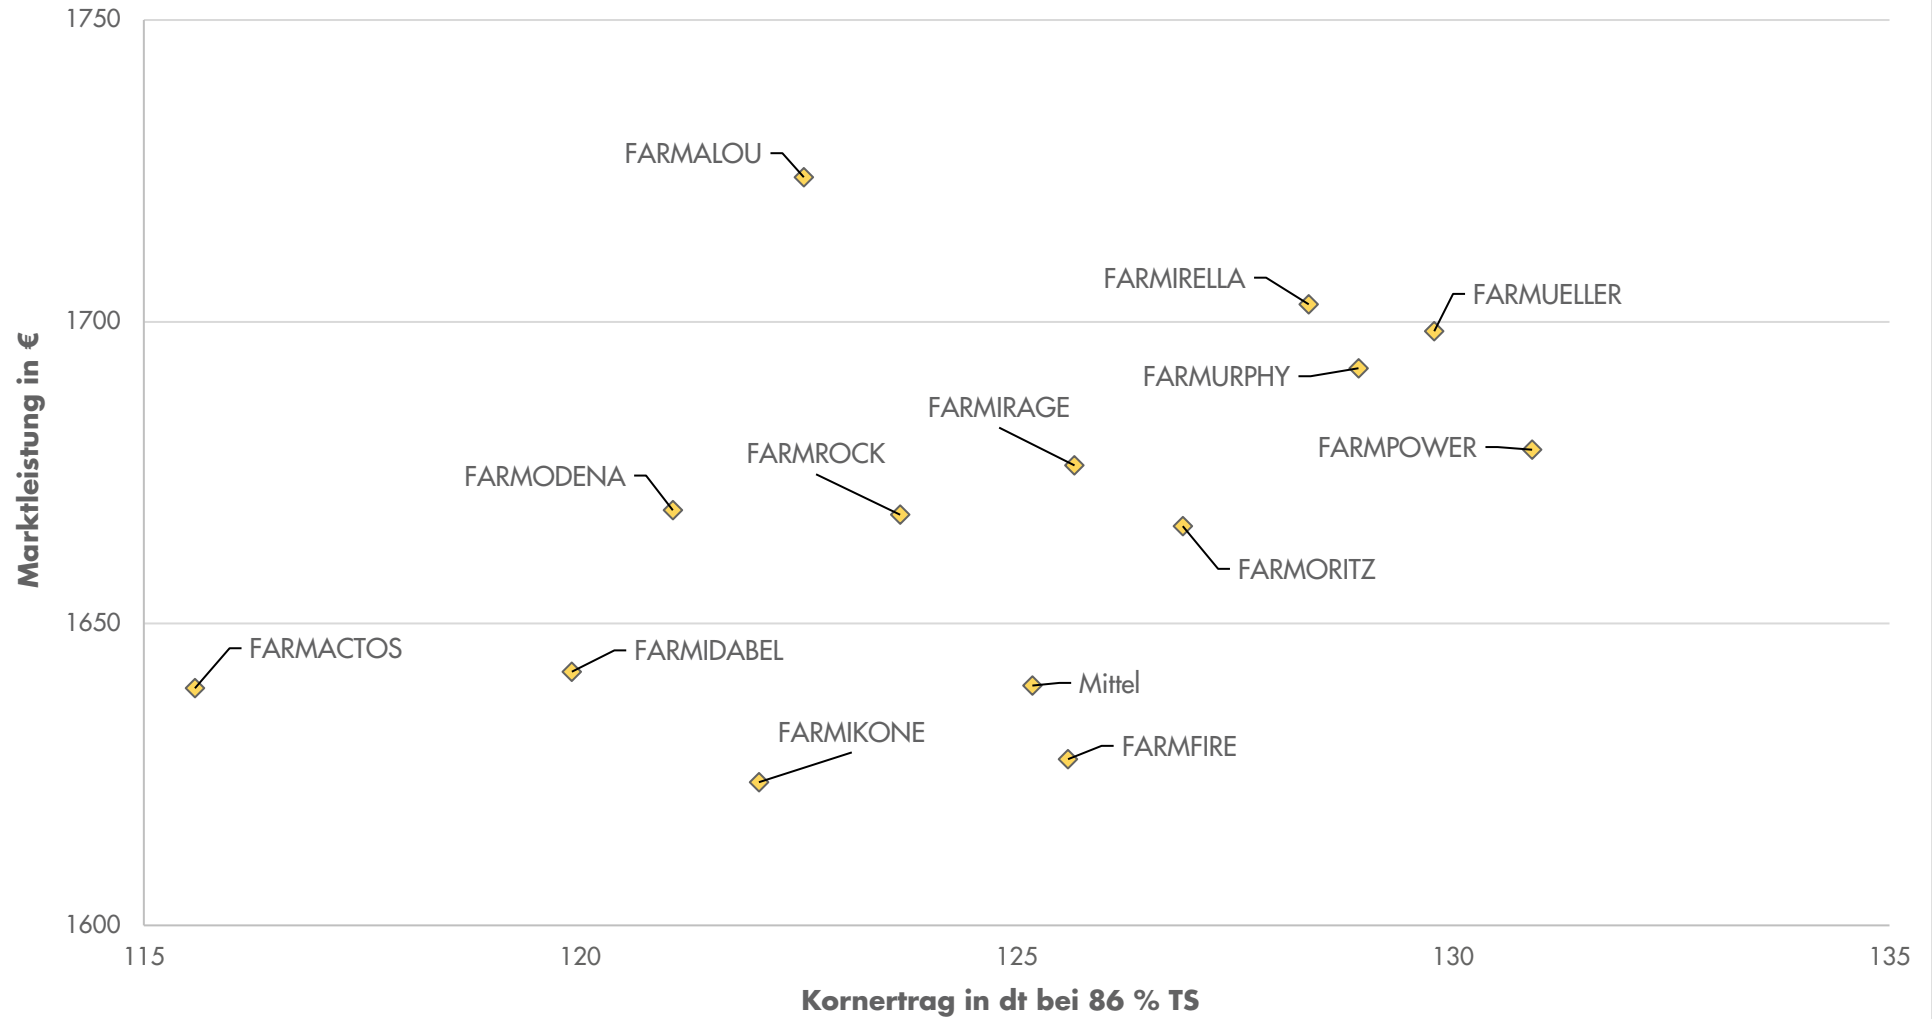

Exaktversuche Region Süd *Körnermais* 2022-2024

farmsaat

Standorte: Himmelkron, Osterhofen, Sinheim, Weißenburg und Raststatt

Quelle: farmsaat Exaktversuche 2022-2024 Staphyt GmbH

Exaktversuche Region Süd *Körnermais* 2022-2024

farmsaat

Berechnungsgrundlage Marktleistung: Preis/dt (€): 20,00; Tr.lohn %/dt (€): 0,20; Schmutzabz. (%): 1,00; Schwundfaktor 1,35
Standorte: Himmelkron, Osterhofen, Sinheim, Weißenburg und Rastatt

Quelle: farmsaat Exaktversuche 2022-2024 Staphyt GmbH