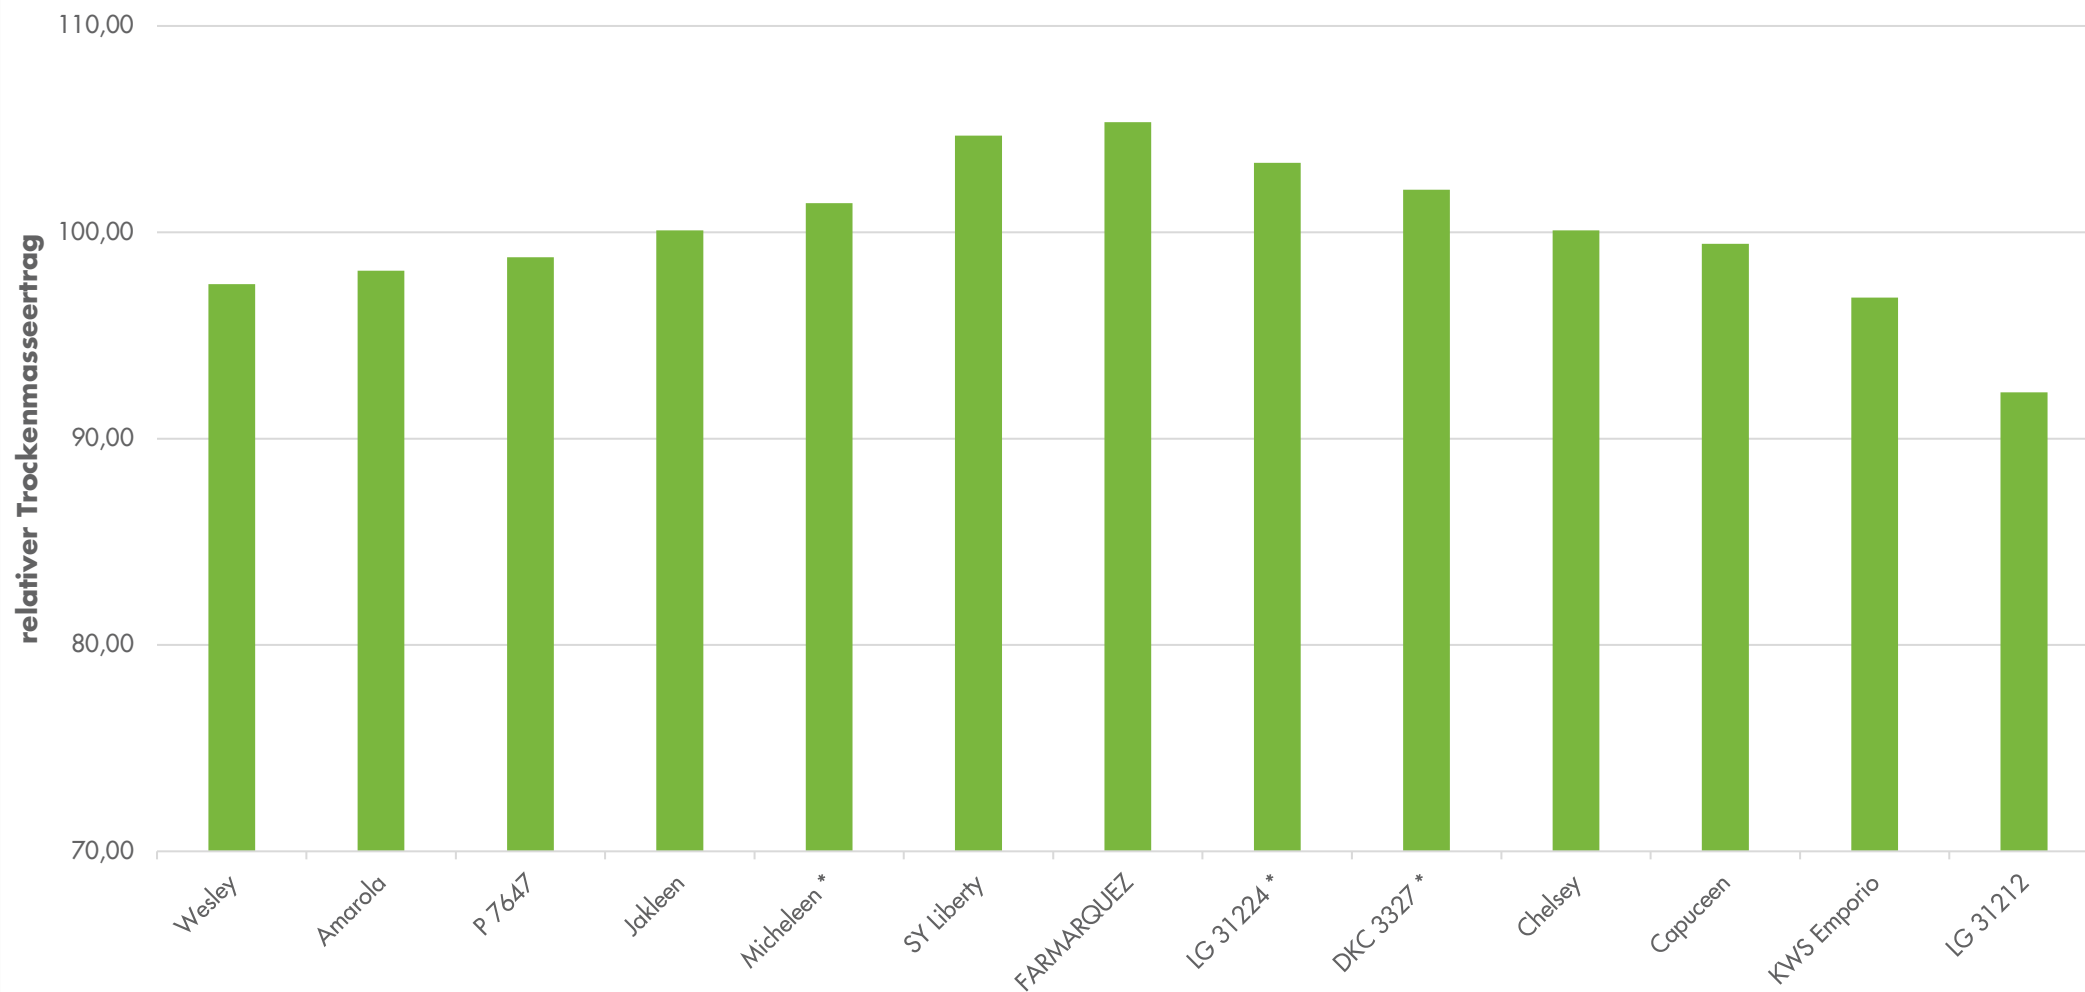

LSV Mecklenburg-Vorpommern 2024

Silomais früh
Vipperow

farmsaat

rel. 100 = 152 dt TM/ha; Ernte: 09.09.2024

* Überschneidungssorten zum Sortiment mittelfrüh ab S 230

Quelle: LFAMV, Oktober 2024

LSV Mecklenburg-Vorpommern 2024

Silomais früh **Vipperow und Rosenow**

farmsaat

■ Trockenmasseertrag Vipperow ■ Trockenmasseertrag Rosenow

Vipperow rel. 100 = 152 dt TM/ha; Ernte: 09.09.2024
Rosenow rel. 100 = 162 dt TM/ha; Ernte: 06.09.2024

* Überschneidungssorten zum Sortiment mittelfrüh ab S 230

Quelle: LFAMV, Oktober 2024