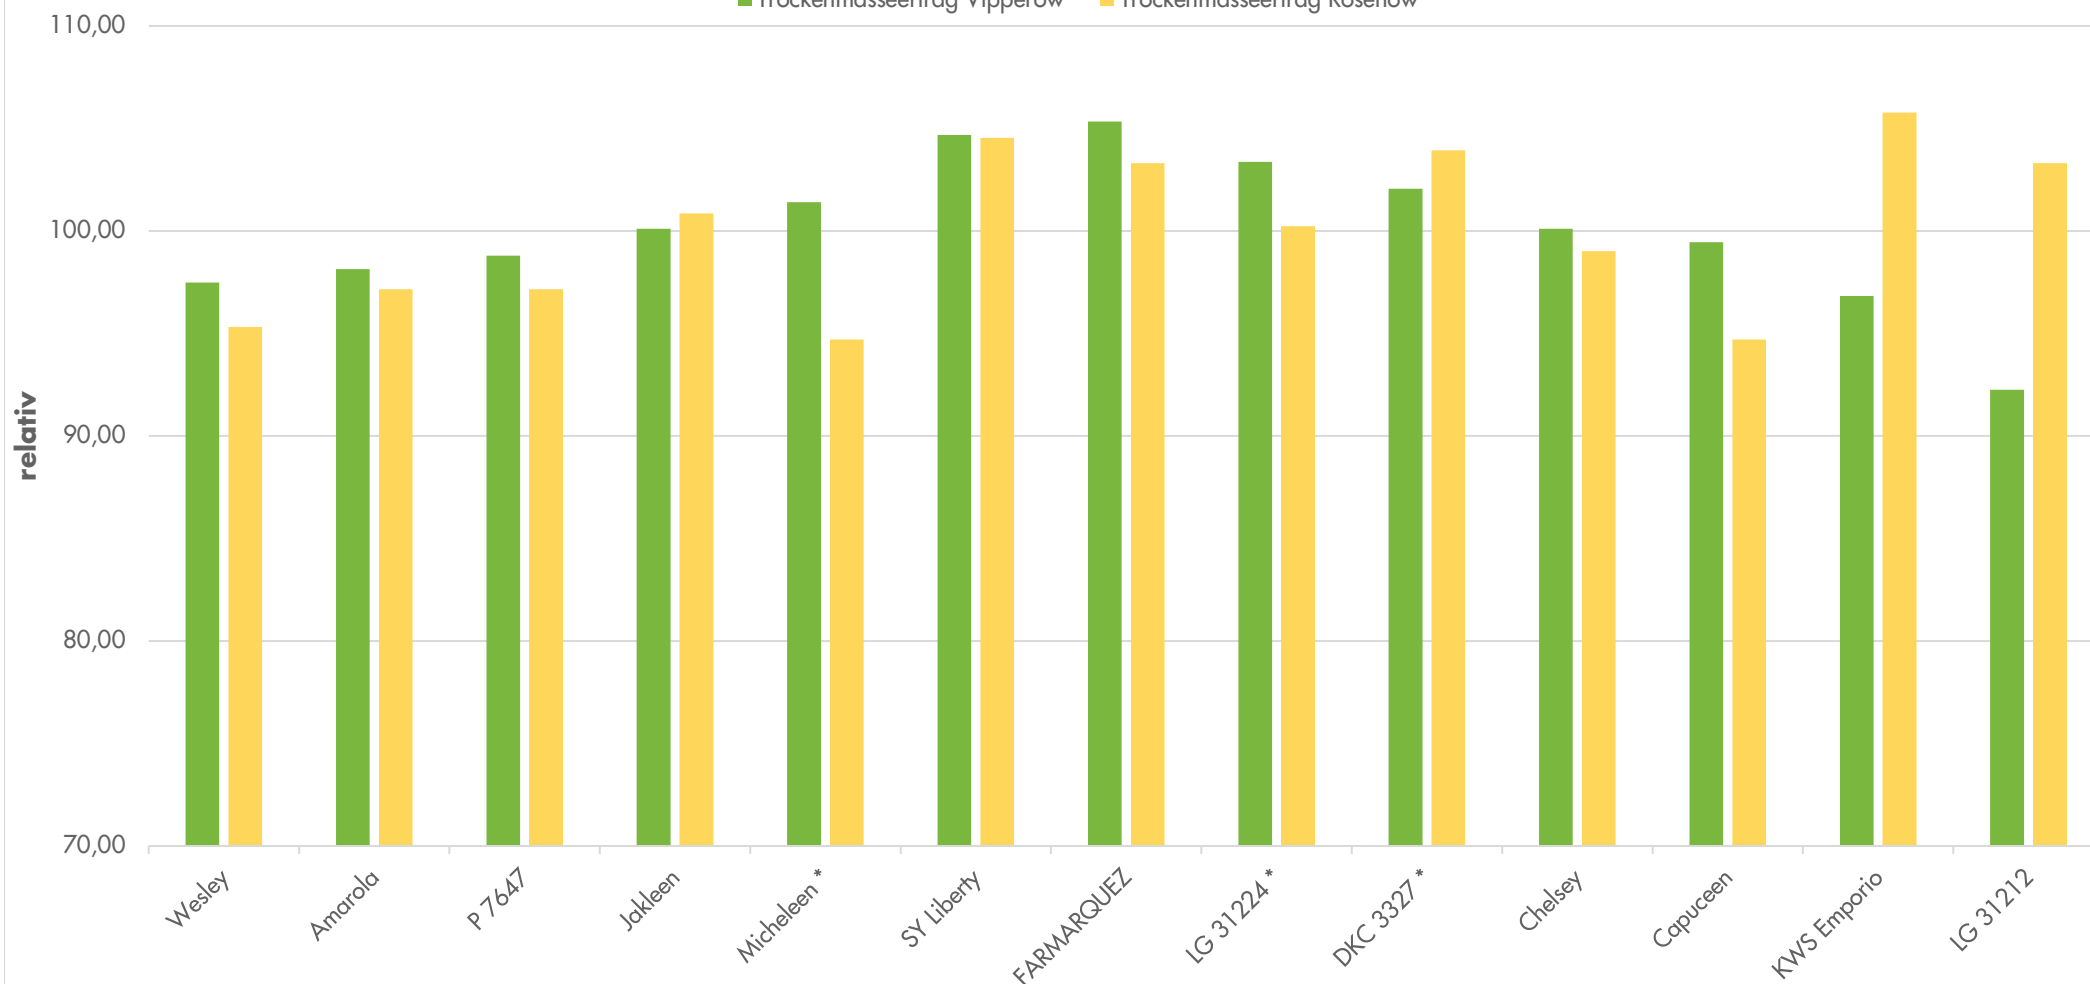

LSV Mecklenburg-Vorpommern 2024

Silomais früh
Vipperow

farmsaat

rel. 100 = 152 dt TM/ha; Ernte: 09.09.2024

* Überschneidungssorten zum Sortiment mittelfrüh ab S 230

Quelle: LFAMV, Oktober 2024

LSV Mecklenburg-Vorpommern 2024

Silomais früh **Vipperow und Rosenow**

farmsaat

■ Trockenmasseertrag Vipperow ■ Trockenmasseertrag Rosenow

Vipperow rel. 100 = 152 dt TM/ha; Ernte: 09.09.2024
Rosenow rel. 100 = 162 dt TM/ha; Ernte: 06.09.2024

* Überschneidungssorten zum Sortiment mittelfrüh ab S 230

Quelle: LFAMV, Oktober 2024