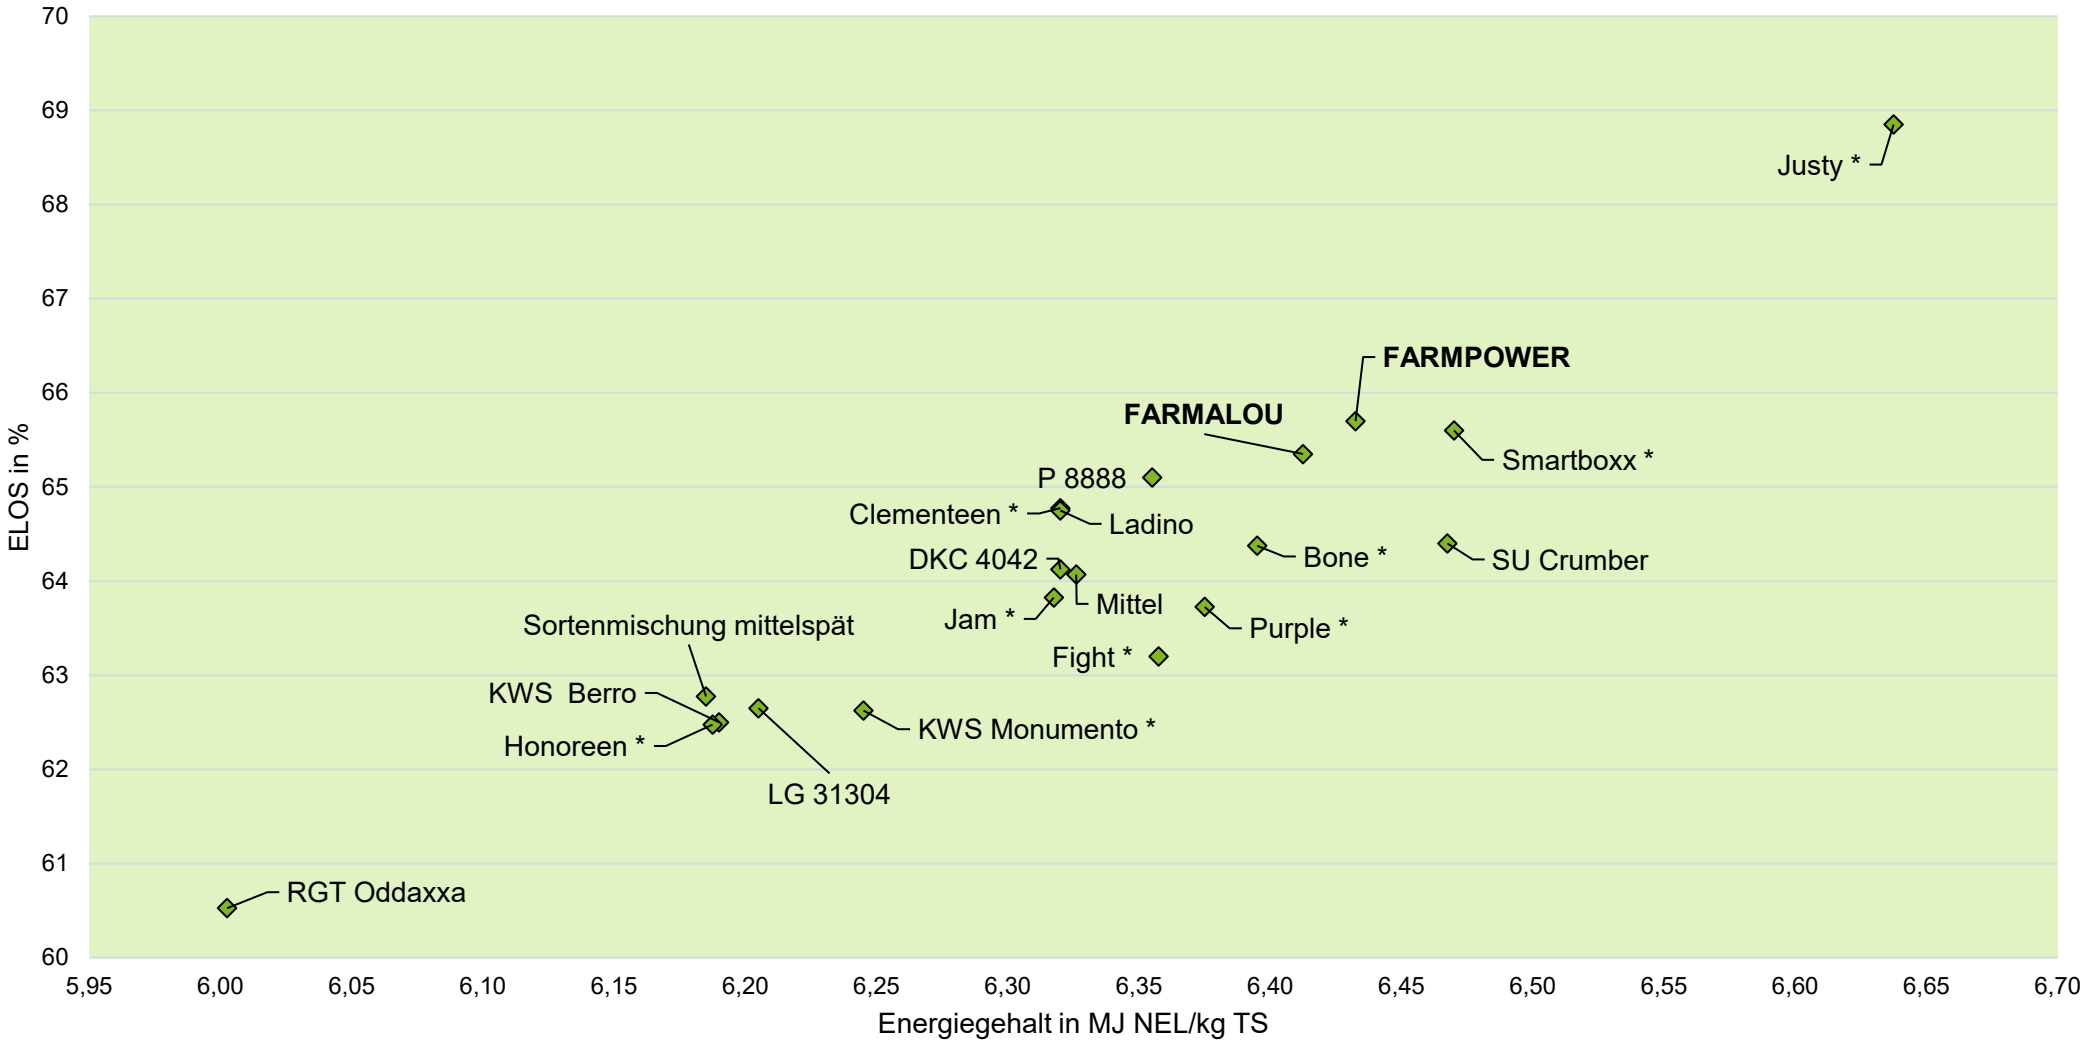

Landessortenversuche Silomais mittelspät D-Süd Standort Skäßchen 2024

farmsaat

* EU-Sorte

Quelle: LfULG Sachsen 2024

Landessortenversuche Silomais mittelspät D-Süd Standort Skäßchen 2024

farmsaat

* EU-Sorte

Quelle: LfULG Sachsen 2024

Landessortenversuche Silomais mittelspät D-Süd Standort Skäßchen 2024

farmsaat

* EU-Sorte

Quelle: LfULG Sachsen 2024

Landessortenversuche Silomais mittelspät D-Süd Standort Skäßchen 2024

farmsaat

* EU-Sorte

Quelle: LfULG Sachsen 2024