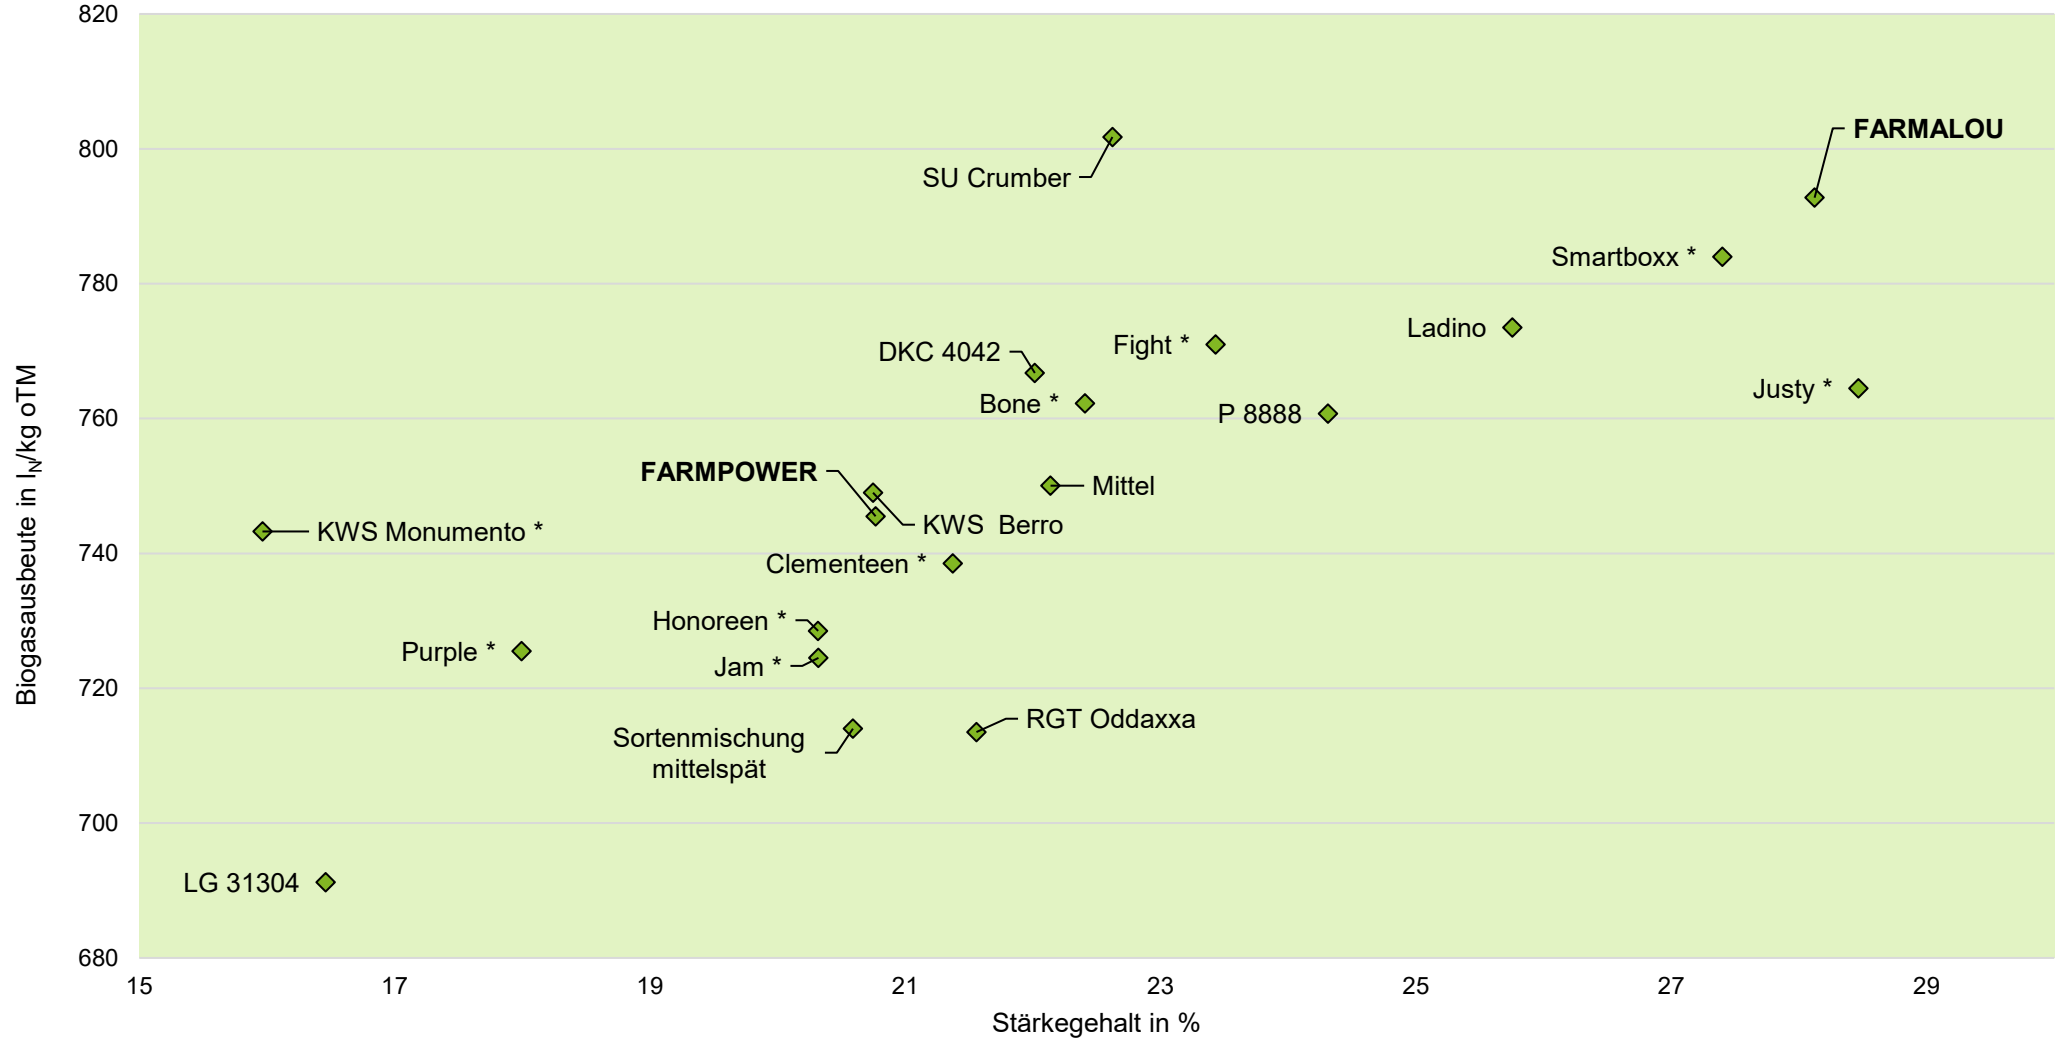

Landessortenversuche Silomais mittelspät D-Süd Standort Skäßchen 2024

farmsaat

* EU-Sorte

Quelle: LfULG Sachsen 2024

Landessortenversuche Silomais mittelspät D-Süd Standort Skäßchen 2024

farmsaat

* EU-Sorte

Quelle: LfULG Sachsen 2024

Landessortenversuche Silomais mittelspät D-Süd Standort Skäßchen 2024

farmsaat

* EU-Sorte

Quelle: LfULG Sachsen 2024

Landessortenversuche Silomais mittelspät D-Süd Standort Skäßchen 2024

farmsaat

* EU-Sorte

Quelle: LfULG Sachsen 2024