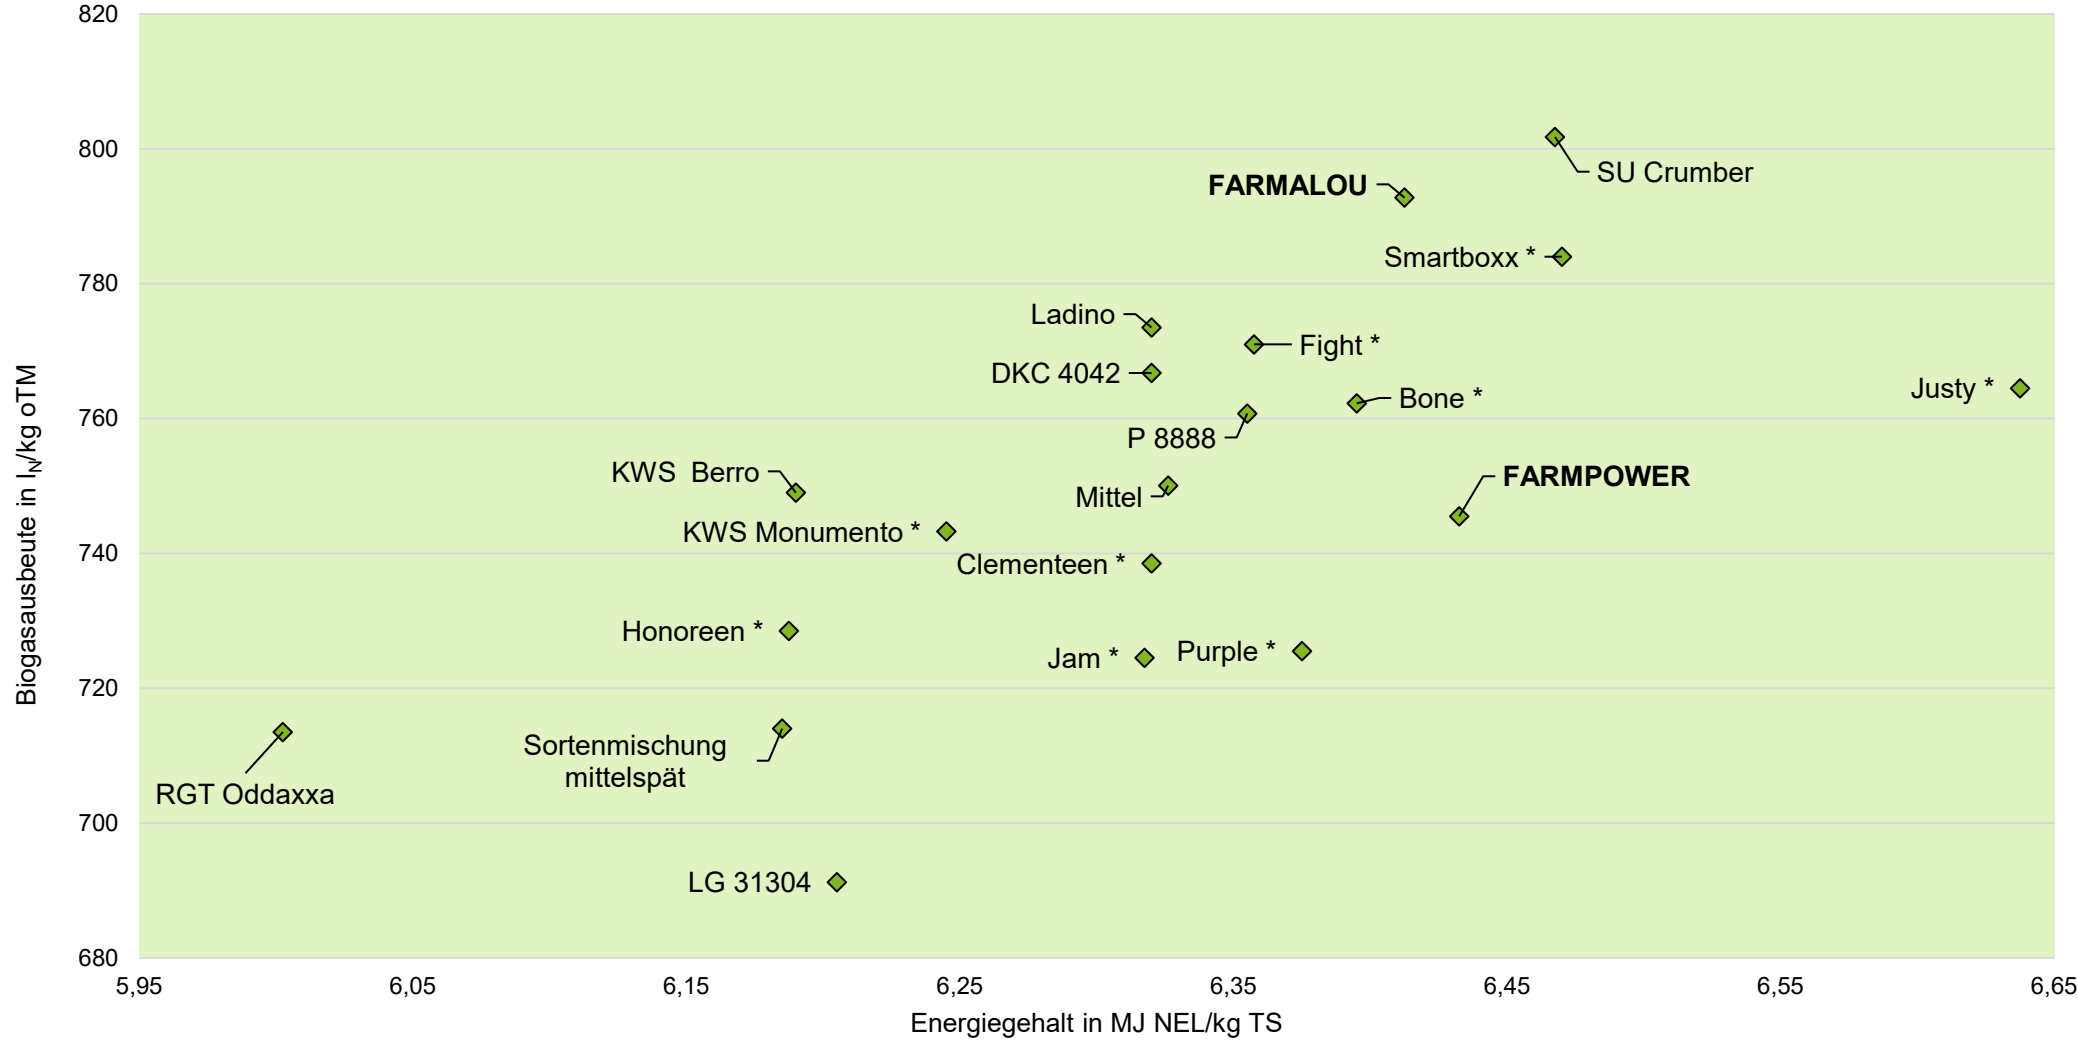

Landessortenversuche Silomais mittelspät D-Süd Standort Skäßchen 2024

farmsaat

* EU-Sorte

Quelle: LfULG Sachsen 2024

Landessortenversuche Silomais mittelspät D-Süd Standort Skäßchen 2024

farmsaat

* EU-Sorte

Quelle: LfULG Sachsen 2024

Landessortenversuche Silomais mittelspät D-Süd Standort Skäßchen 2024

farmsaat

* EU-Sorte

Quelle: LfULG Sachsen 2024

Landessortenversuche Silomais mittelspät D-Süd Standort Skäßchen 2024

farmsaat

* EU-Sorte

Quelle: LfULG Sachsen 2024