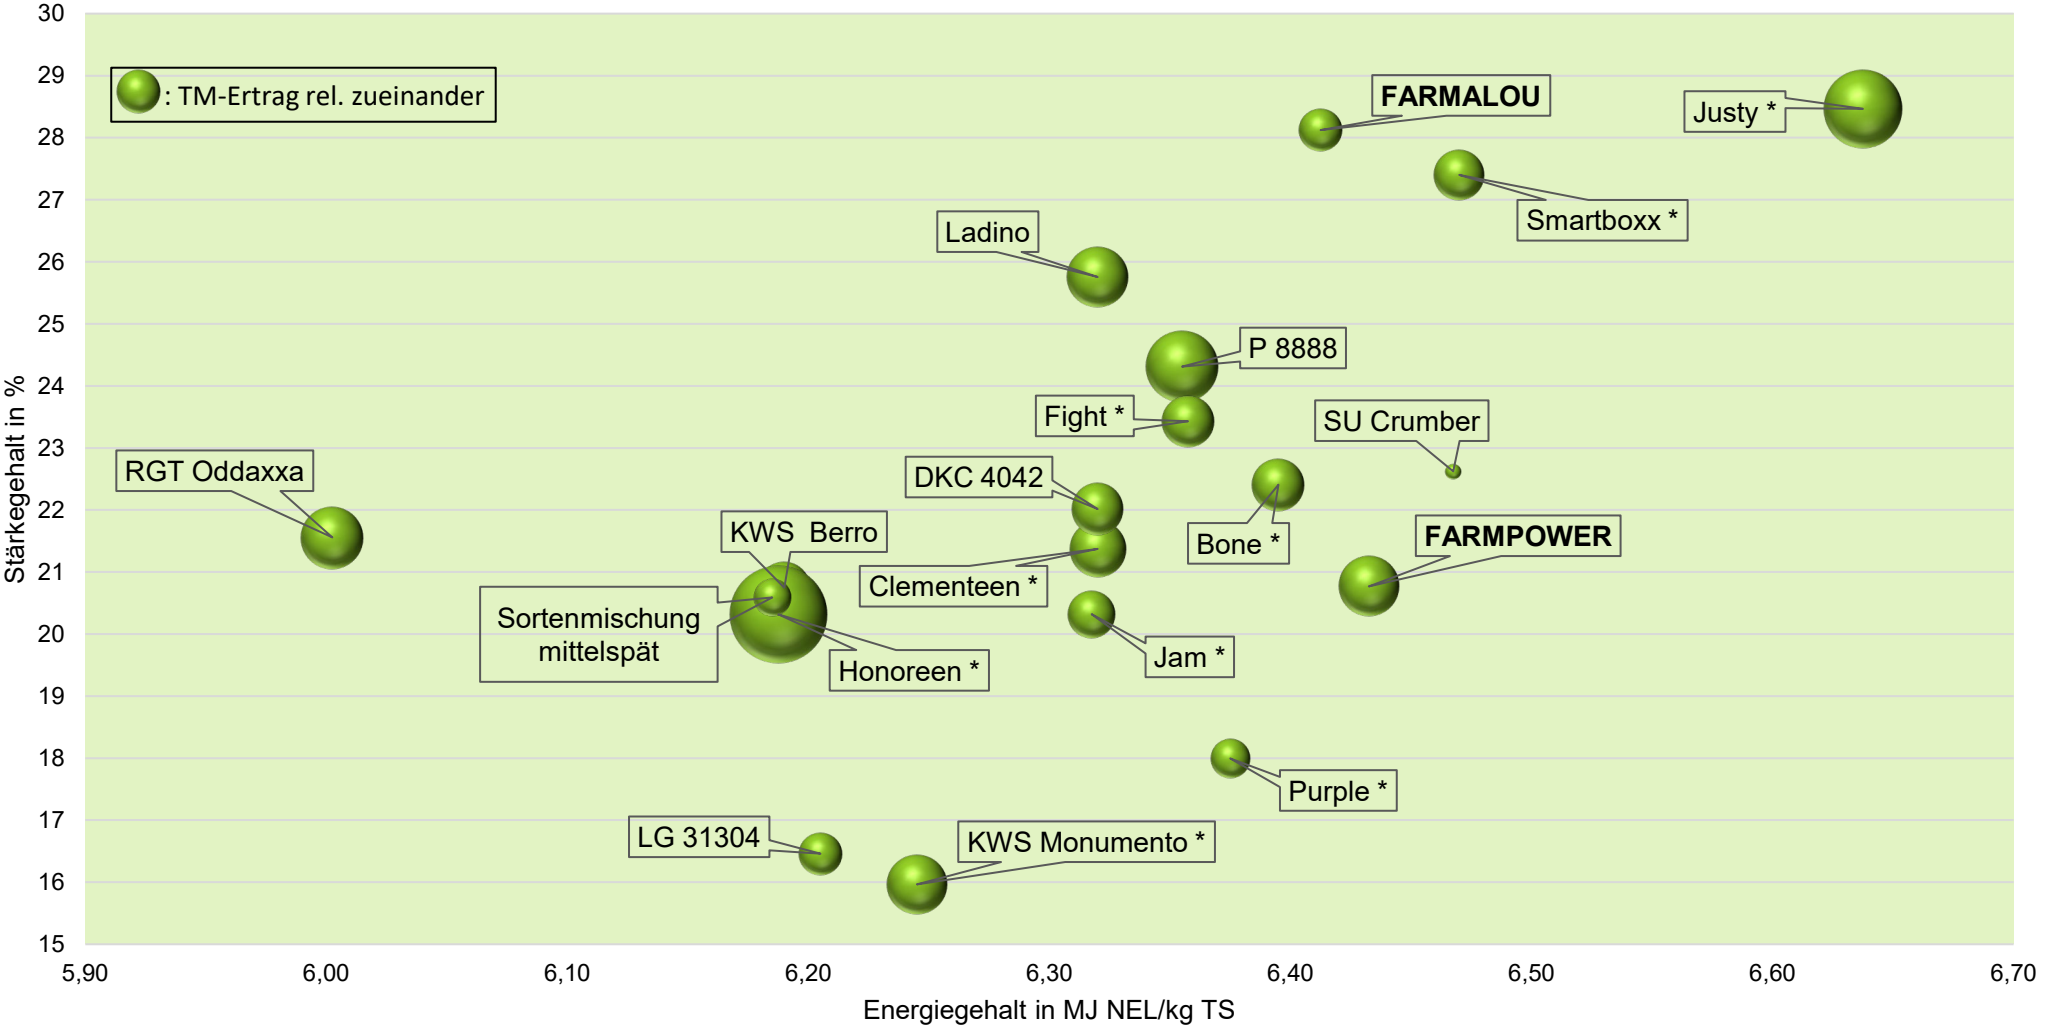

Landessortenversuche Silomais mittelspät D-Süd Standort Skäßchen 2024

farmsaat

* EU-Sorte

Quelle: LfULG Sachsen 2024

Landessortenversuche Silomais mittelspät D-Süd Standort Skäßchen 2024

farmsaat

* EU-Sorte

Quelle: LfULG Sachsen 2024

Landessortenversuche Silomais mittelspät D-Süd Standort Skäßchen 2024

farmsaat

* EU-Sorte

Quelle: LfULG Sachsen 2024

Landessortenversuche Silomais mittelspät D-Süd Standort Skäßchen 2024

farmsaat

* EU-Sorte

Quelle: LfULG Sachsen 2024