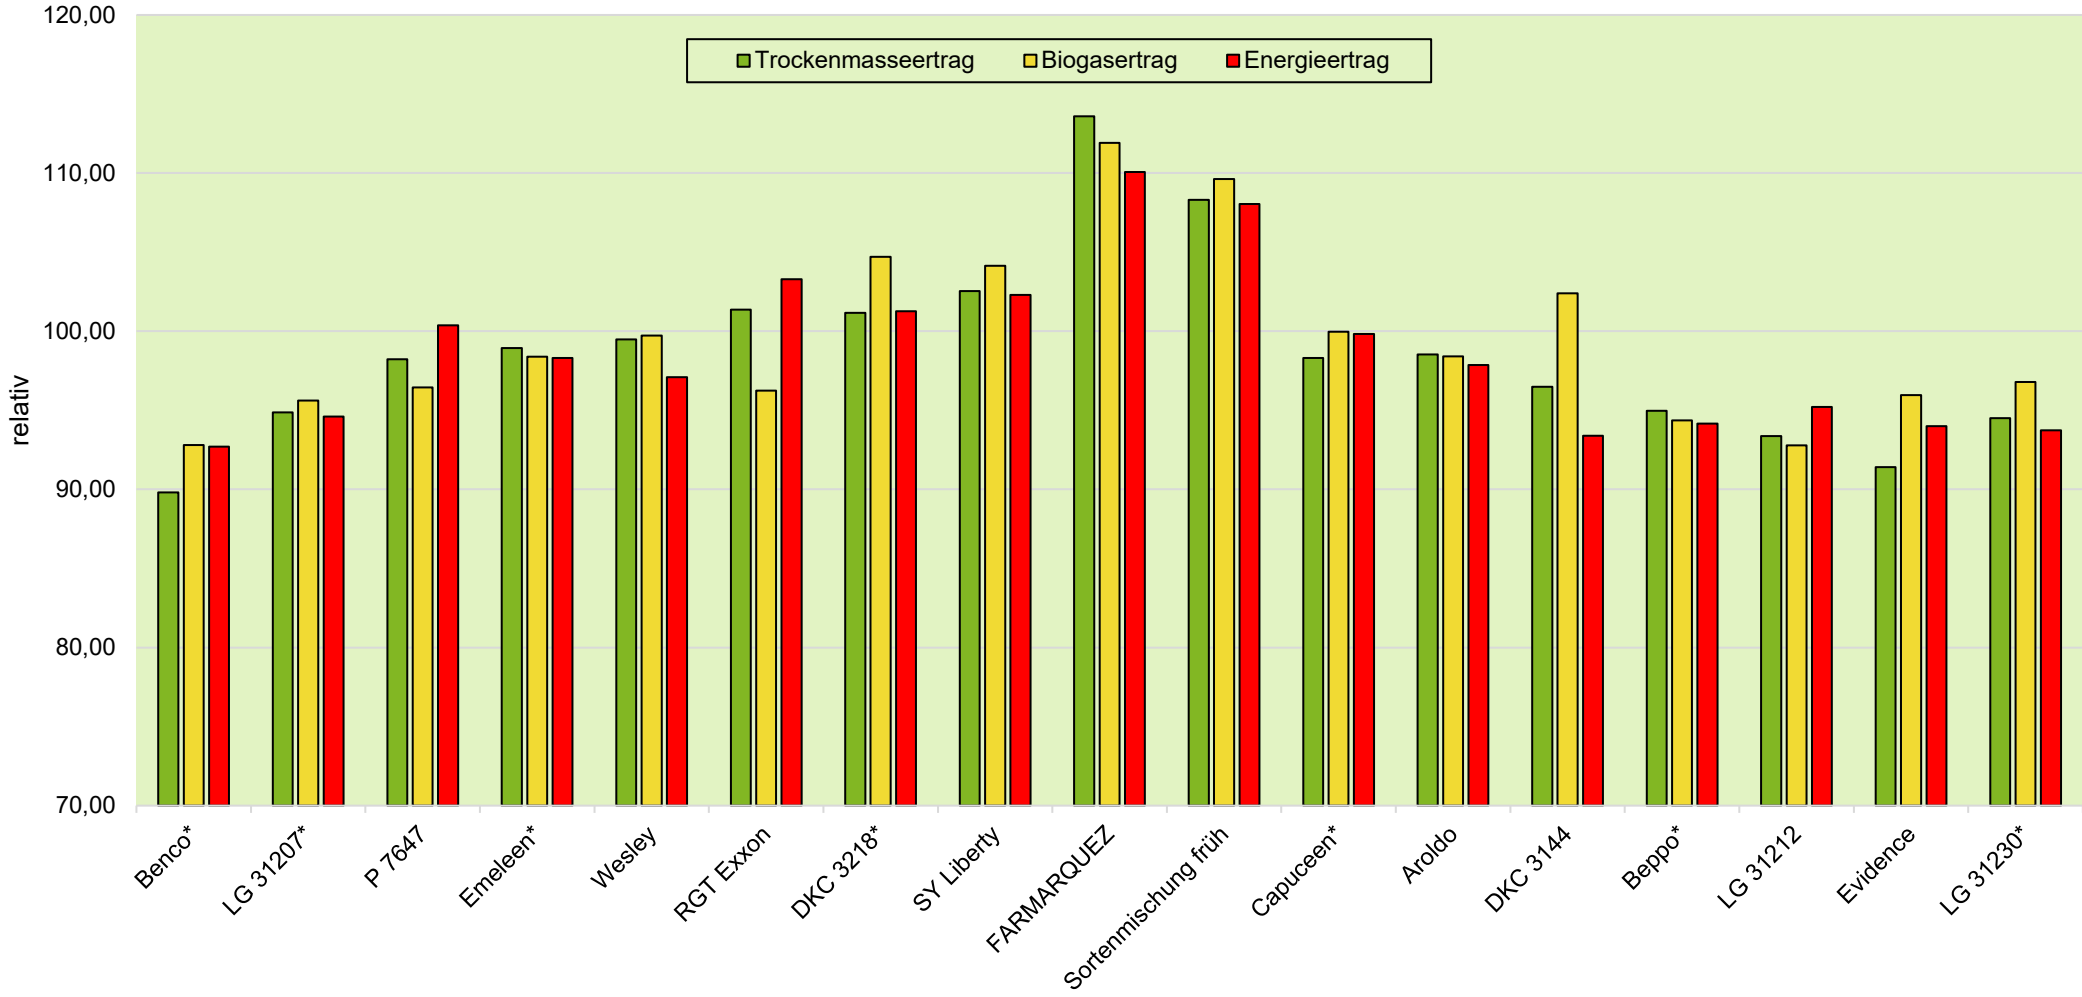

Landessortenversuche Silomais früh Löß-Standort Nossen 2024

farmsaat

rel. 100 = 196 dt TM/ha, 13.671 m³/ha, 120 GJ NEL/ha

*EU-Sorte

Quelle: LfULG Sachsen 2024

Landessortenversuche Silomais früh Löß-Standorte 2024

farmsaat

rel. 100 = 217 dt TM/ha, 15.048 m³/ha, 140 GJ NEL/ha
Standorte Nossen und Pommritz

*EU-Sorte

Quelle: LfULG Sachsen 2024