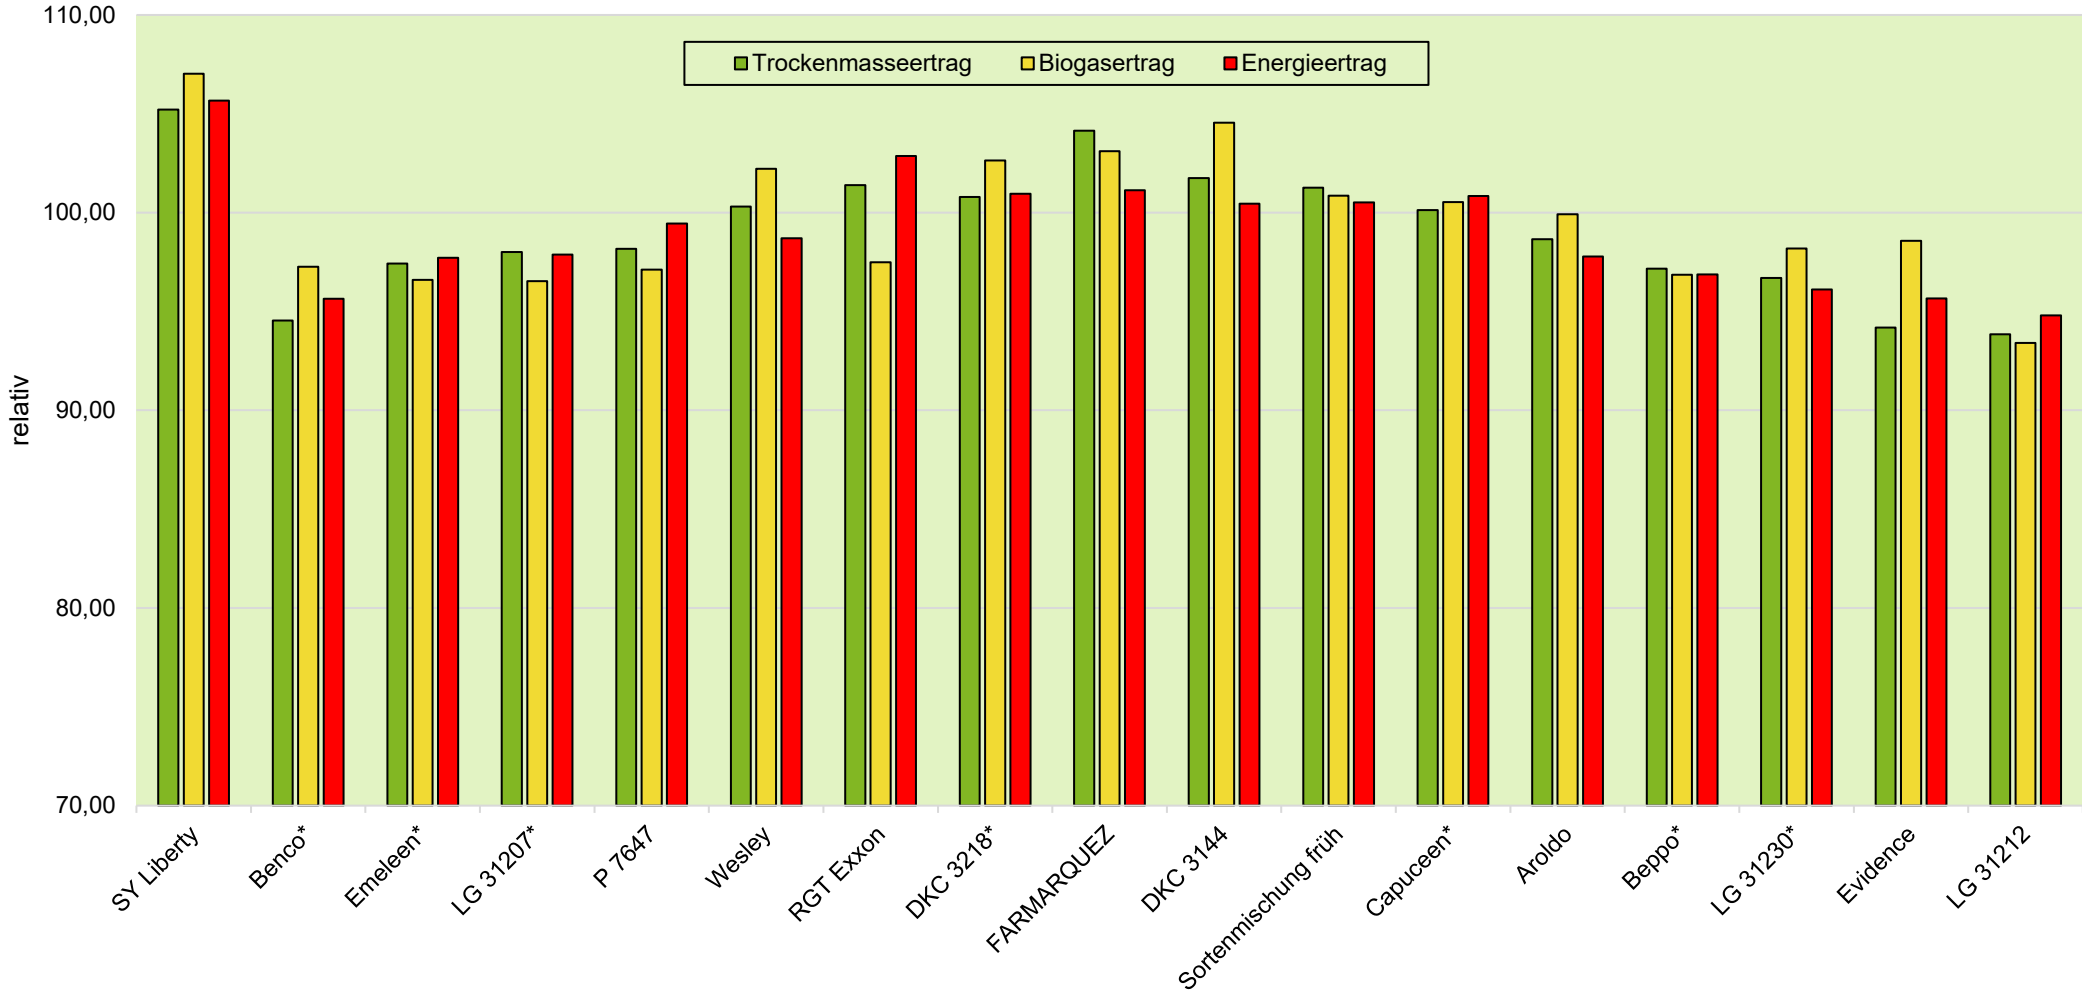

Landessortenversuche Silomais früh Löß-Standort Nossen 2024

farmsaat

rel. 100 = 196 dt TM/ha, 13.671 m³/ha, 120 GJ NEL/ha

*EU-Sorte

Quelle: LfULG Sachsen 2024

Landessortenversuche Silomais früh Löß-Standorte 2024

farmsaat

rel. 100 = 217 dt TM/ha, 15.048 m³/ha, 140 GJ NEL/ha
Standorte Nossen und Pommritz

*EU-Sorte

Quelle: LfULG Sachsen 2024