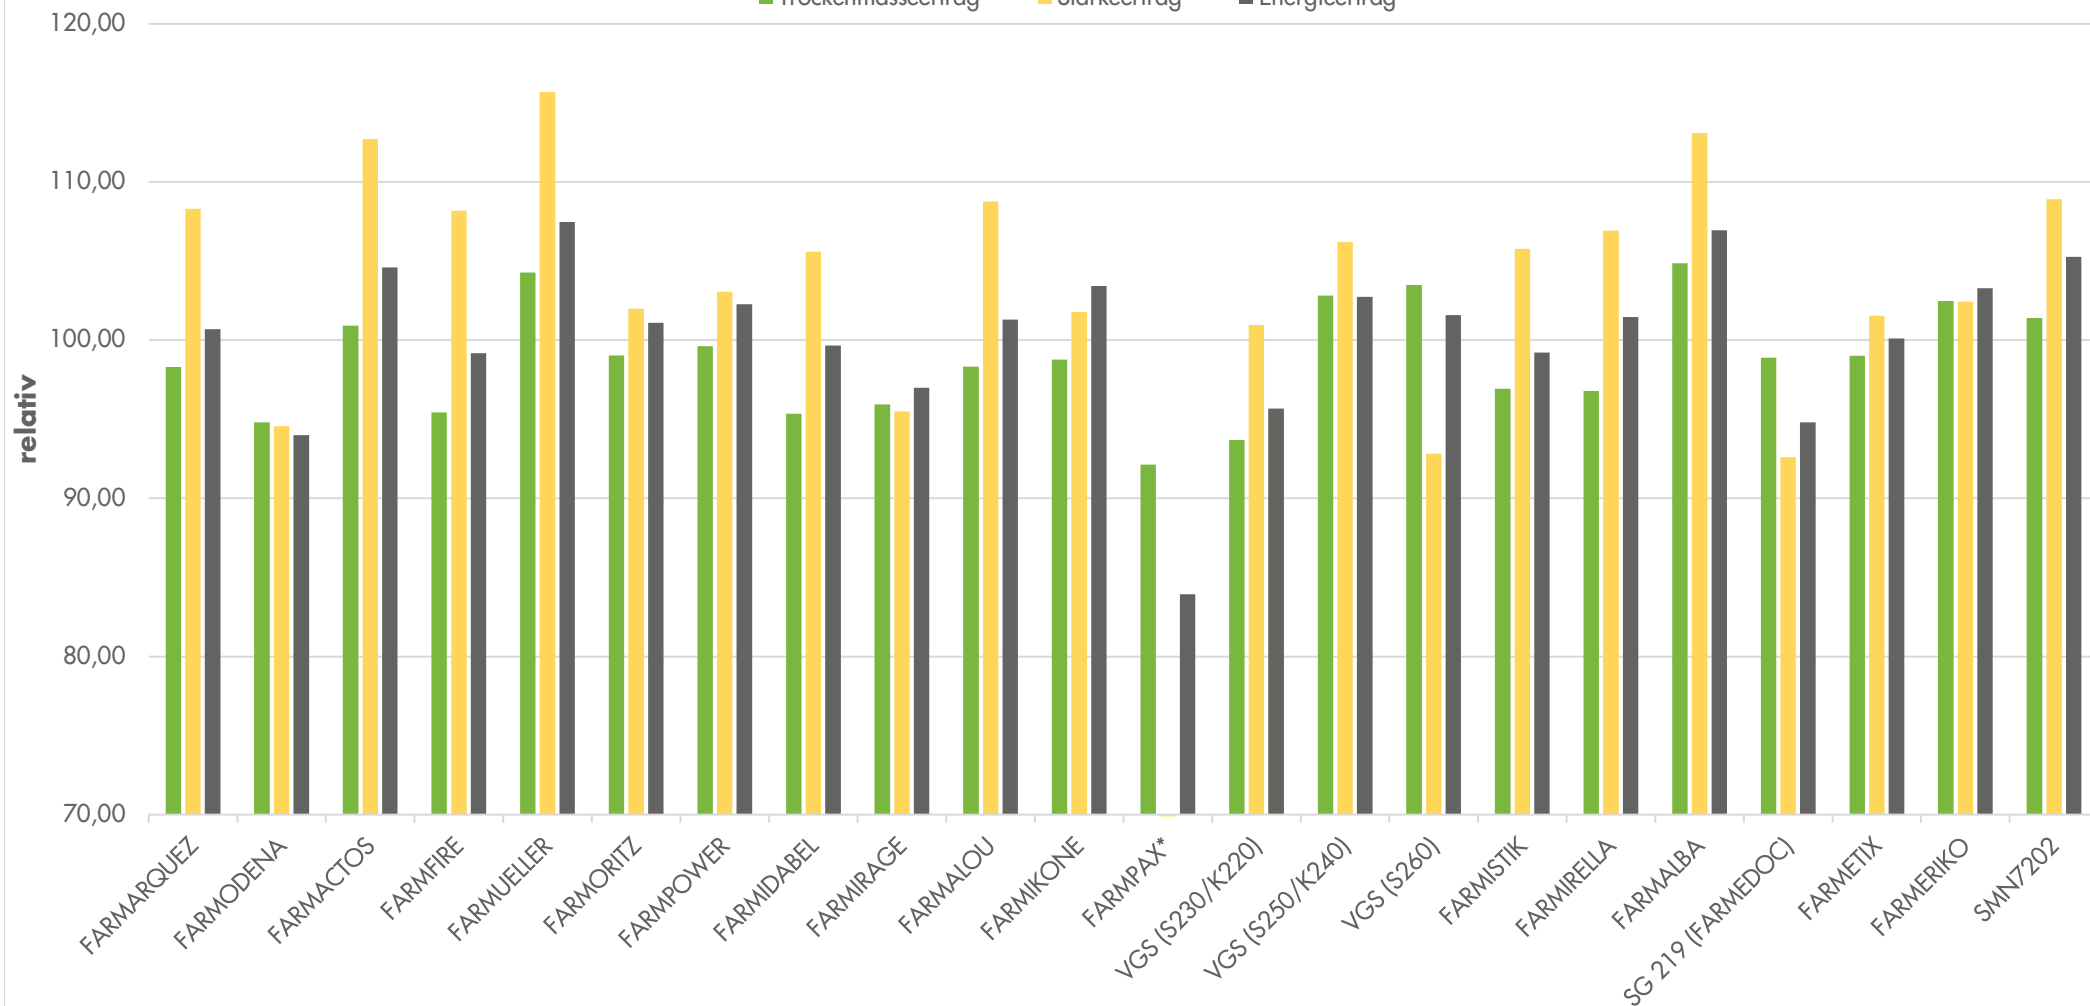

# Exaktversuch Coesfeld 2024

Silomais

farmsaat

■ Trockenmasseertrag ■ Stärkeertrag ■ Energieertrag

rel. 100 = Ø VGS = 240 dt TM/ha, 80 dt Stärke/ha, 163 GJ NEL/ha  
 Aussaat: 08.05.2024; Ernte: 20.09.2024 \* nur 2 Wdh. wertbar

Quelle: farmsaat Exaktversuche 2024, Staphyt GmbH

# Exaktversuch Coesfeld 2024

Silomais

farmsaat