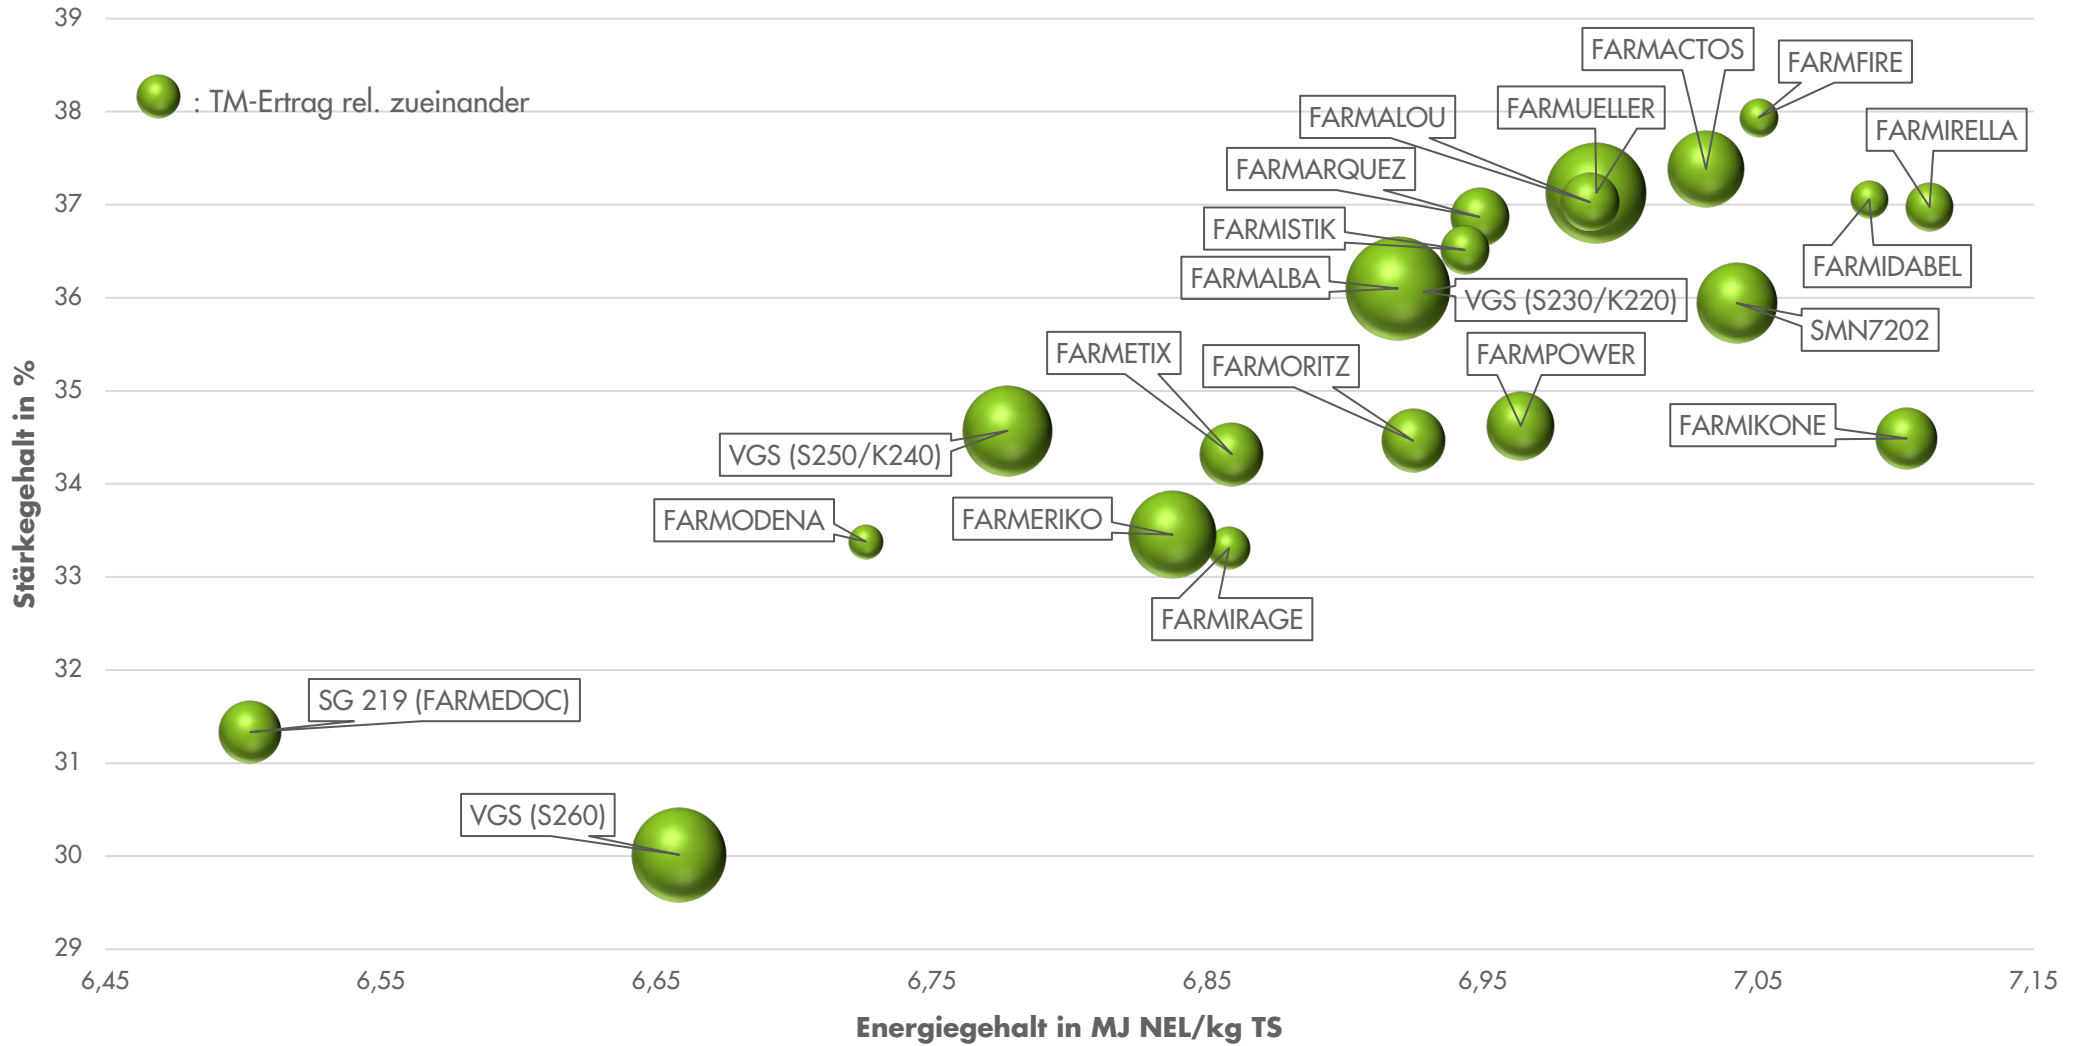

# Exaktversuch Coesfeld 2024

Silomais

farmsaat