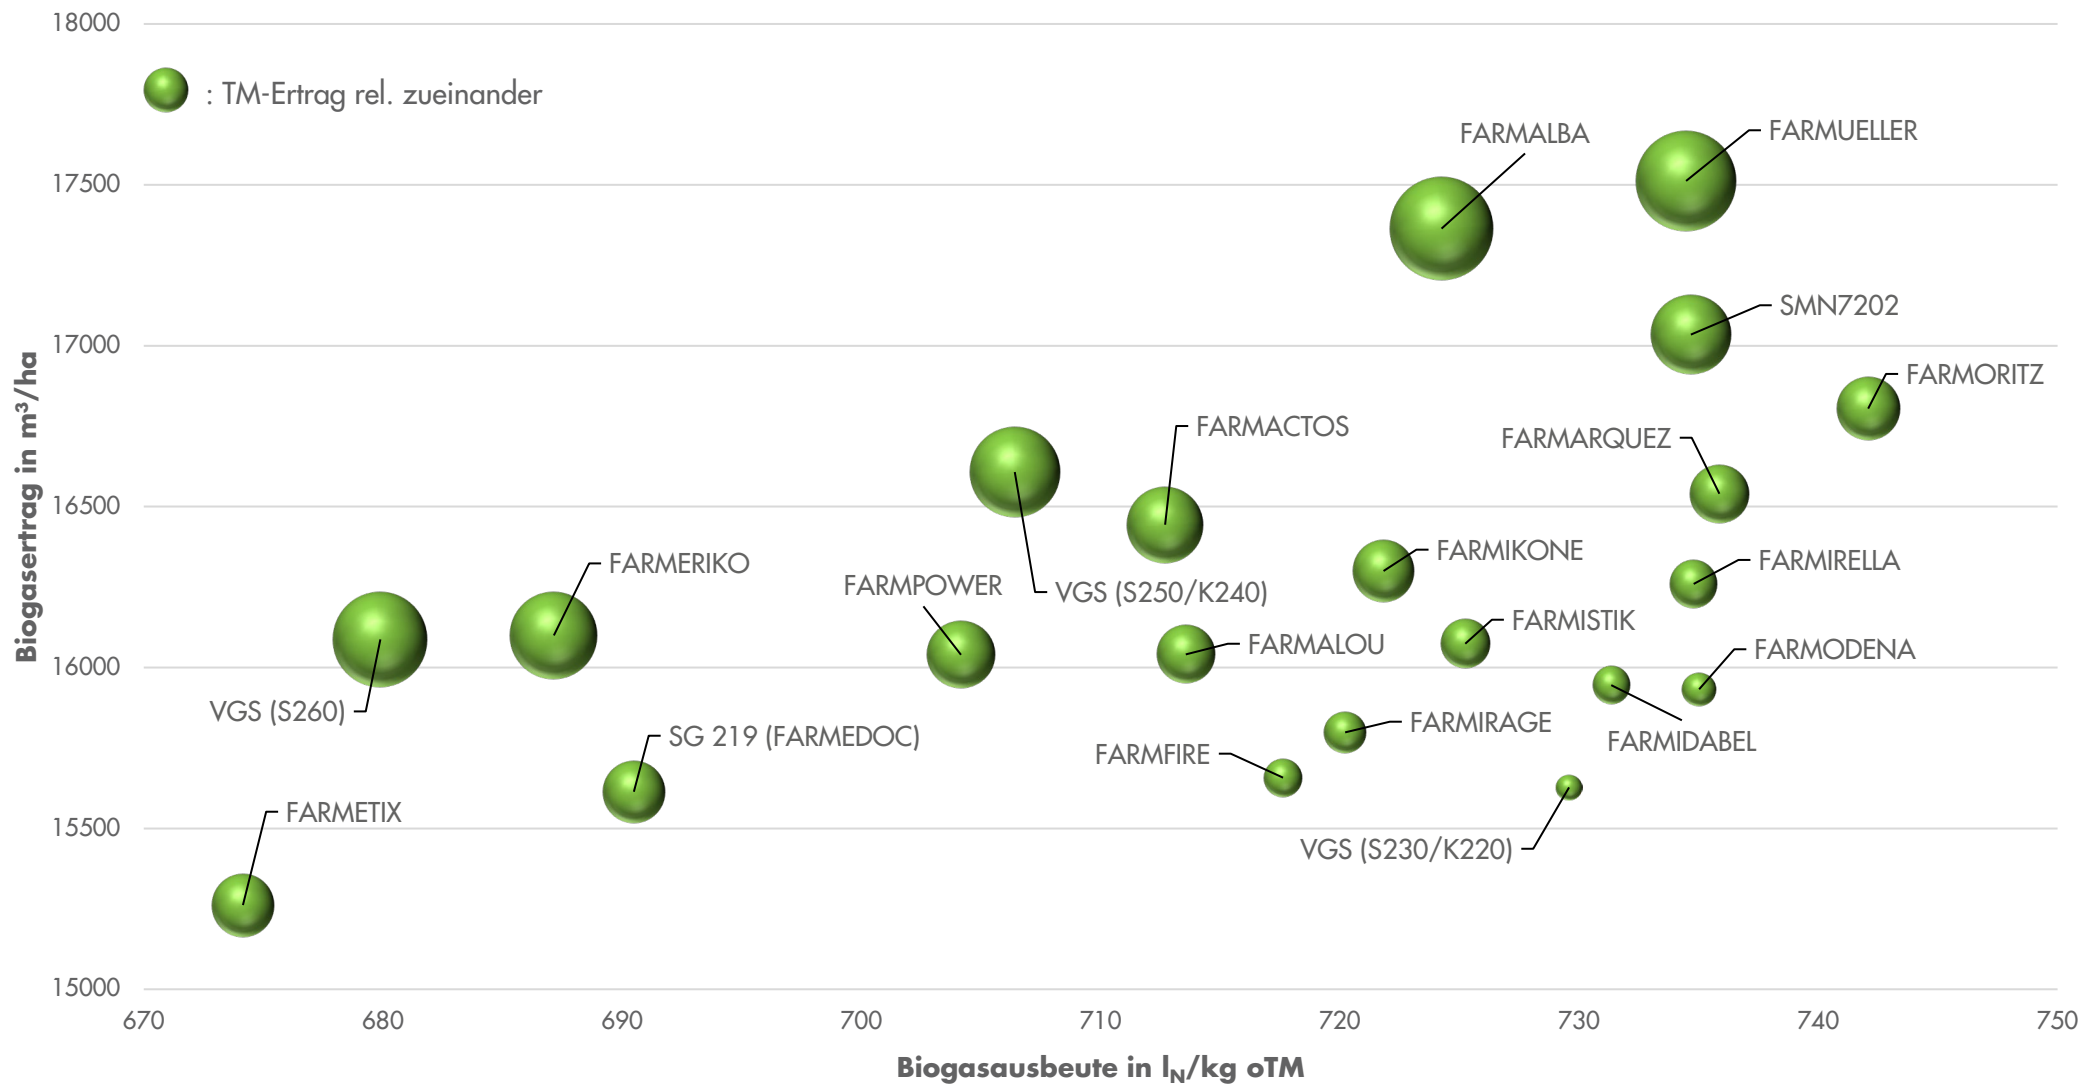

# Exaktversuch Coesfeld 2024

Silohais

farmsaat

# Exaktversuch Coesfeld 2024

*Silomais*

**farmsaat**

Aussaat: 08.05.2024; Ernte: 20.09.2024

\* nur 2 Wdh. wertbar

Quelle: farmsaat Exaktversuche 2024, Staphyt GmbH