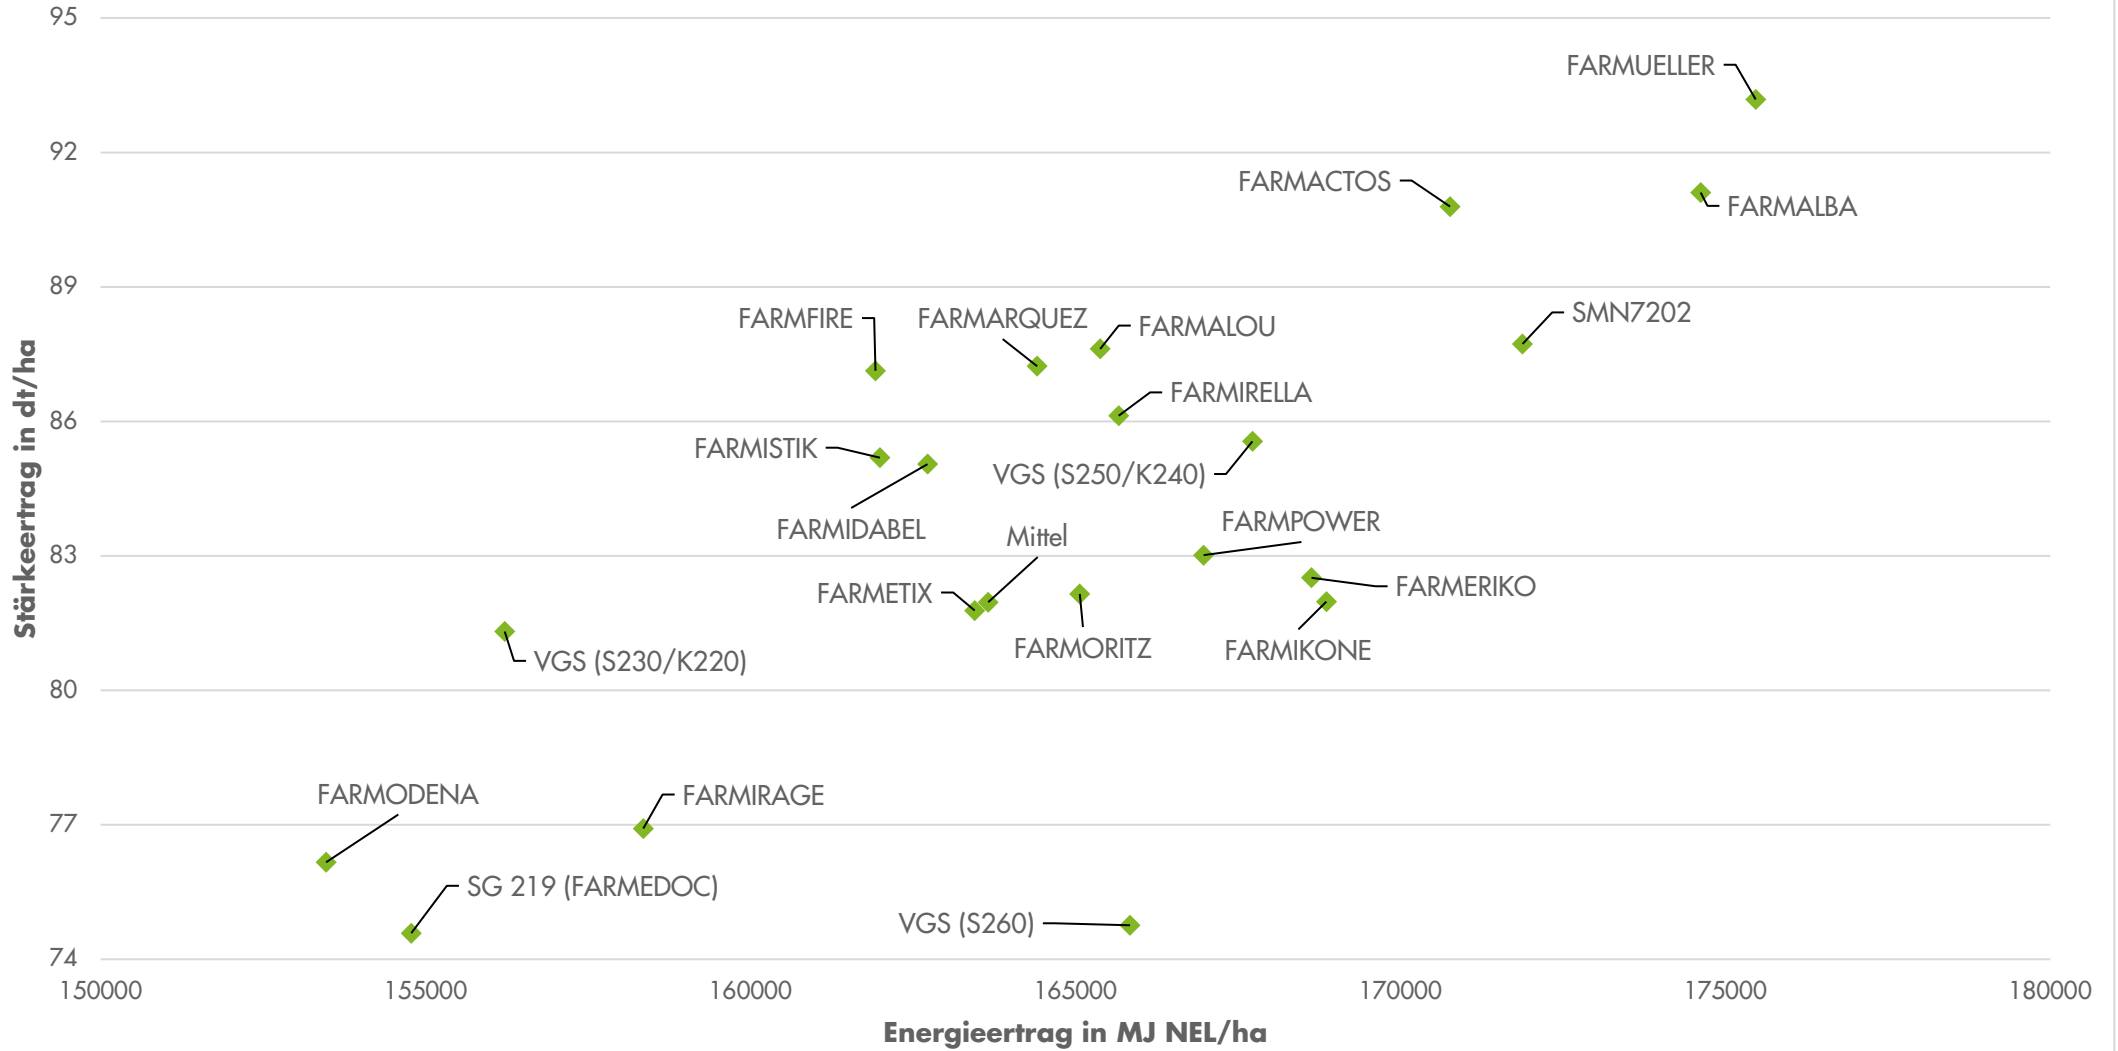

# Exaktversuch Coesfeld 2024

Silomais

farmsaat

# Exaktversuch Coesfeld 2024

Silohais

farmsaat