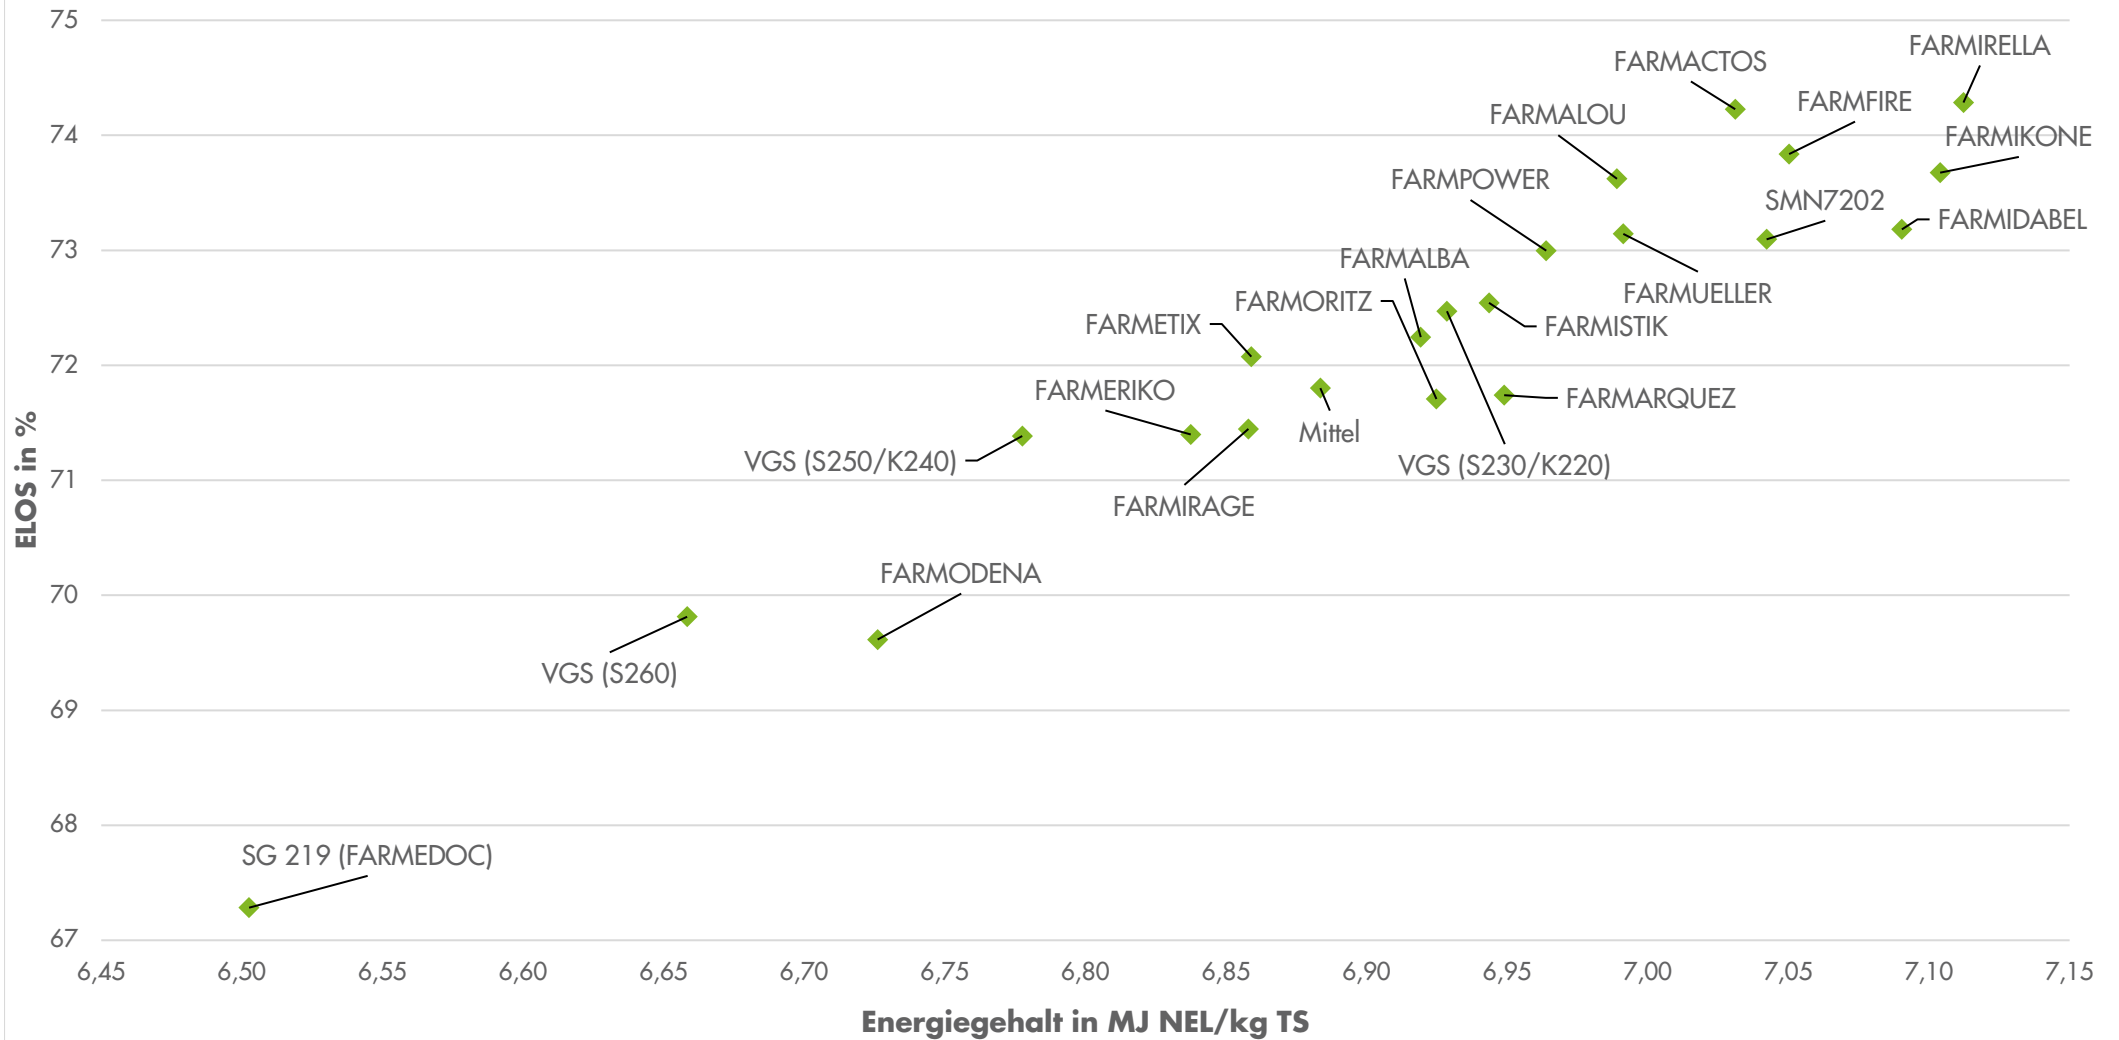

# Exaktversuch Coesfeld 2024

Silomais

farmsaat

■ Trockenmasseertrag ■ Stärkeertrag ■ Energieertrag

rel. 100 = Ø VGS = 240 dt TM/ha, 80 dt Stärke/ha, 163 GJ NEL/ha  
 Aussaat: 08.05.2024; Ernte: 20.09.2024 \* nur 2 Wdh. wertbar

# Exaktversuch Coesfeld 2024

Silomais

farmsaat