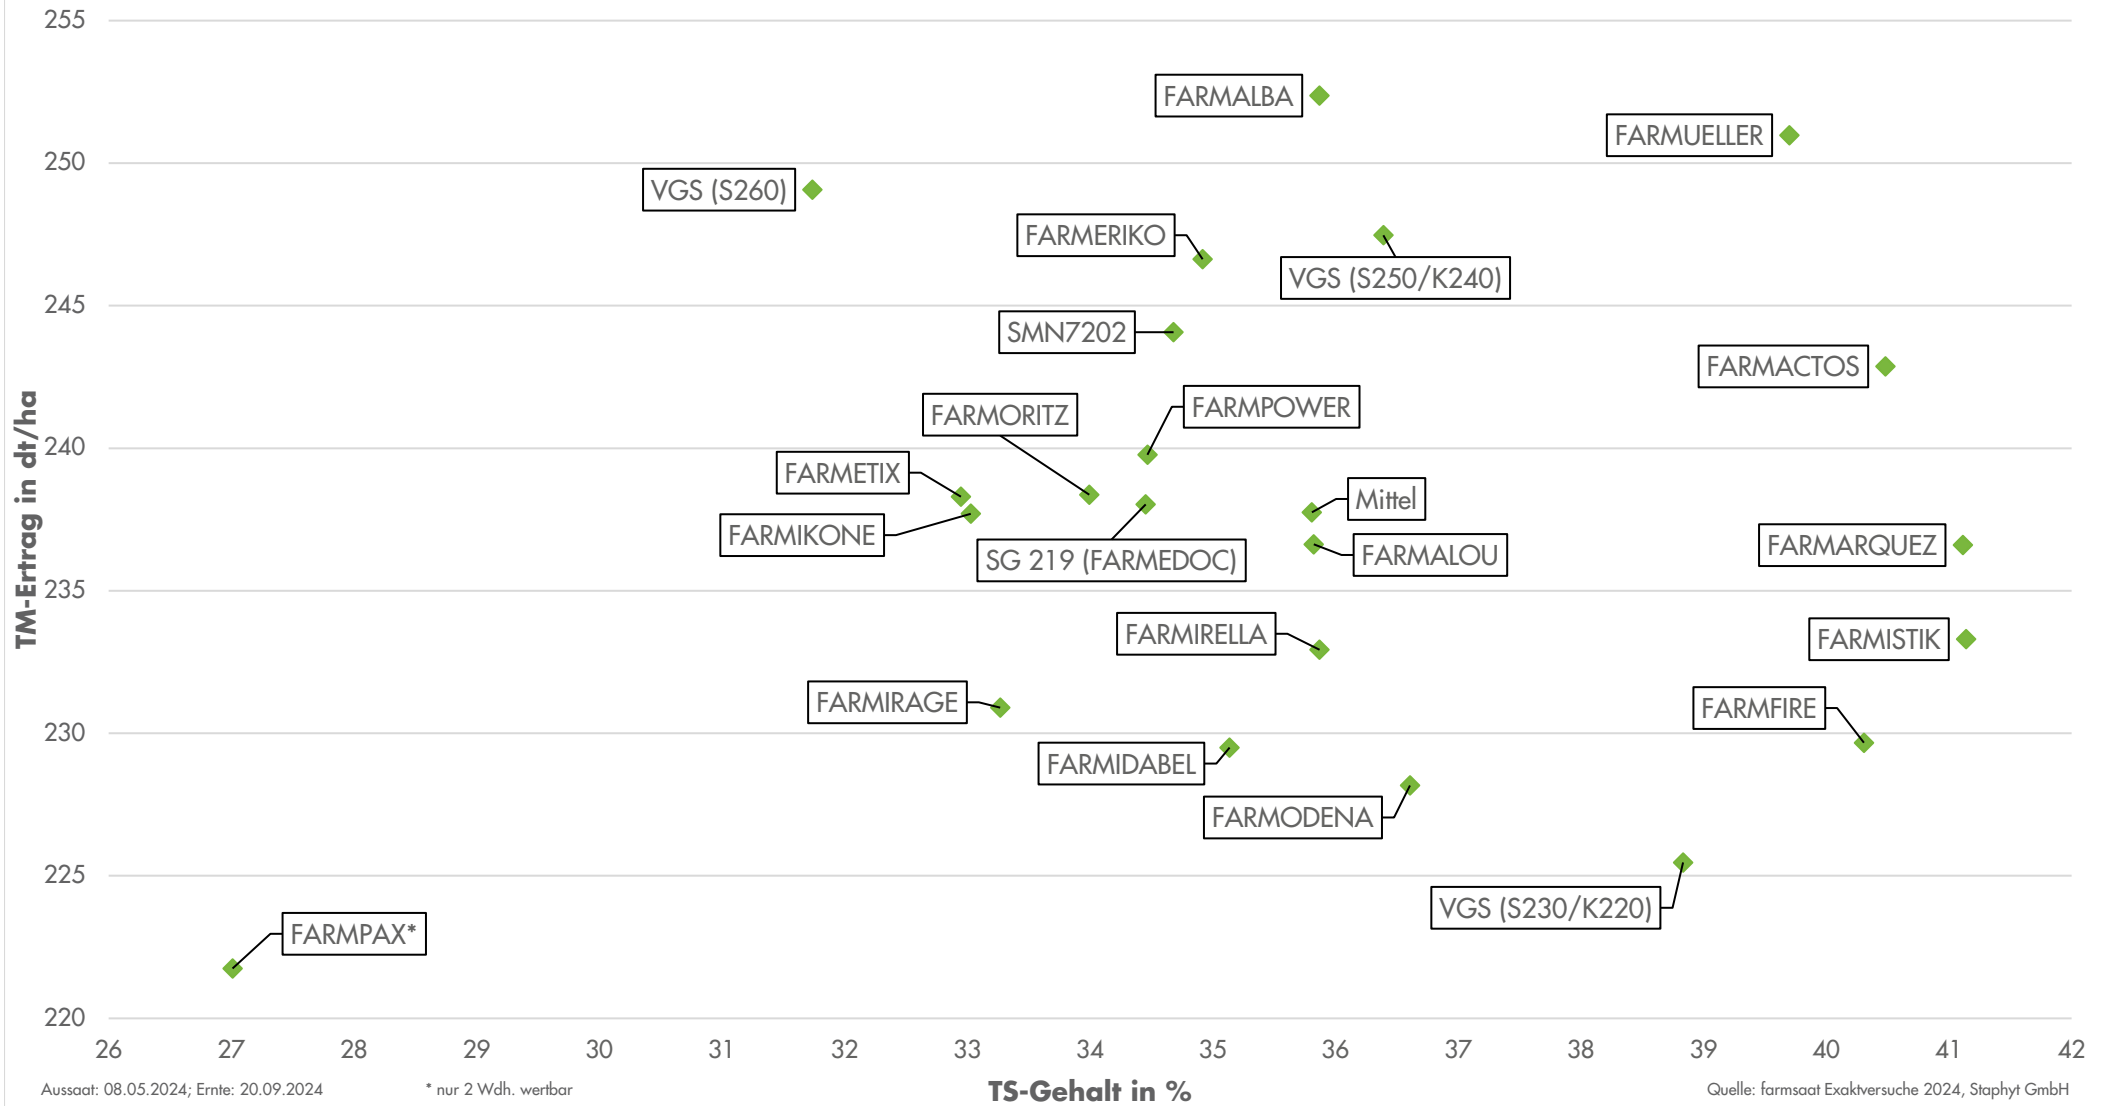

# Exaktversuch Coesfeld 2024

Silomais

farmsaat

■ Trockenmasseertrag ■ Stärkeertrag ■ Energieertrag

rel. 100 = Ø VGS = 240 dt TM/ha, 80 dt Stärke/ha, 163 GJ NEL/ha  
 Aussaat: 08.05.2024; Ernte: 20.09.2024 \* nur 2 Wdh. wertbar

Quelle: farmsaat Exaktversuche 2024, Staphyt GmbH

# Exaktversuch Coesfeld 2024

Silomais

farmsaat