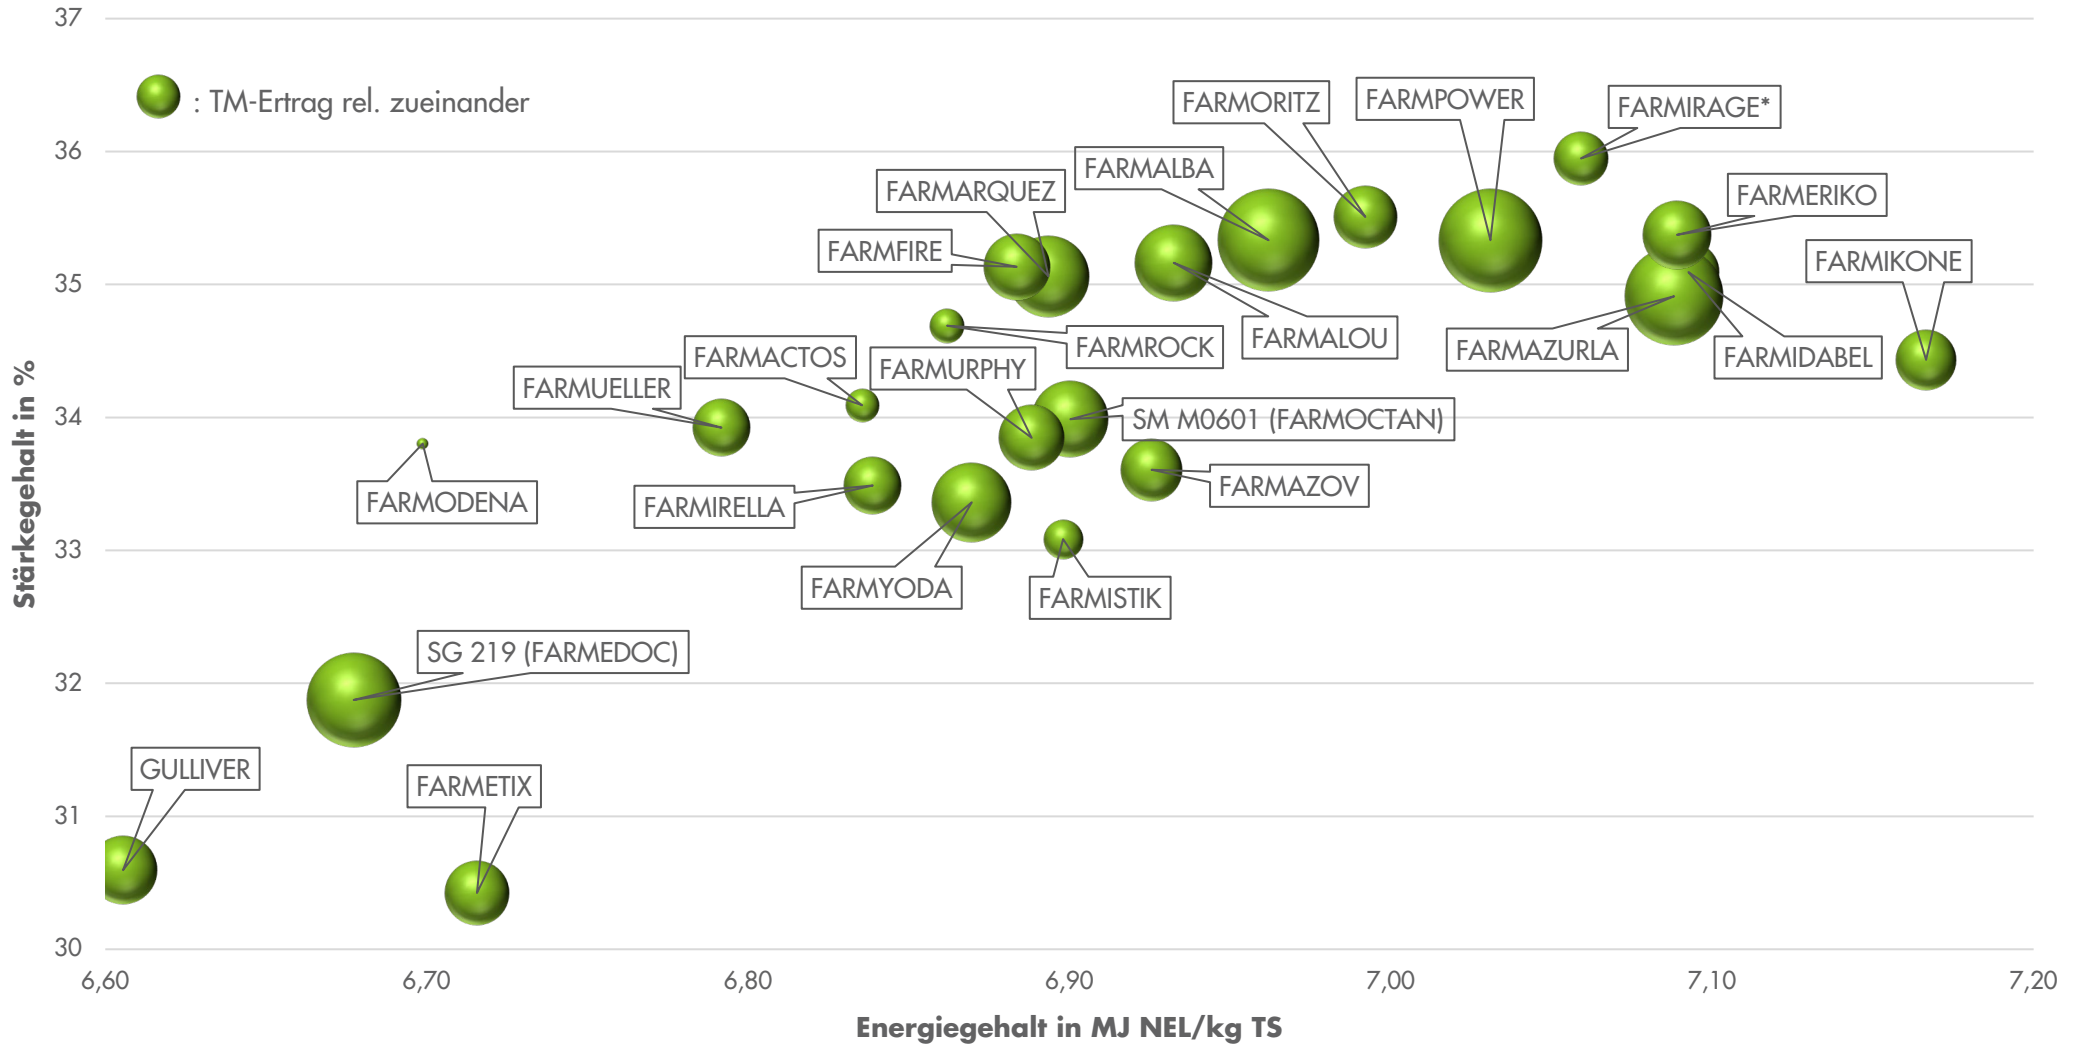

Exaktversuch Ermke 2024

Sitomais

farmsaat

rel. 100 = 213 dt TM/ha, 71 dt Stärke/ha, 147 GJ NEL/ha
 Aussaat: 07.05.2024; Ernte: 18.09.2024 * nur 2 Wdh. wertbar

Quelle: farmsaat Exaktversuche 2024, Staphyt GmbH

Exaktversuch Ermke 2024

Silomais

farmsaat

Exaktversuch Ermke 2024

Silomais

farmsaat

Exaktversuch Ermke 2024

Silomais

farmsaat

Aussaart: 07.05.2024; Ernte: 18.09.2024

* nur 2 Wdh. wertbar

Quelle: farmsaat Exaktversuche 2024, Staphyt GmbH

Exaktversuch Ermke 2024

Silomais

farmsaat

Aussaat: 07.05.2024; Ernte: 18.09.2024

* nur 2 Wdh. wertbar

Quelle: farmsaat Exaktversuche 2024, Staphyt GmbH

Exaktversuch Ermke 2024

Silomais

farmsaat

Aussaat: 07.05.2024; Ernte: 18.09.2024

* nur 2 Wdh. wertbar

Quelle: farmsaat Exaktversuche 2024, Staphyt GmbH