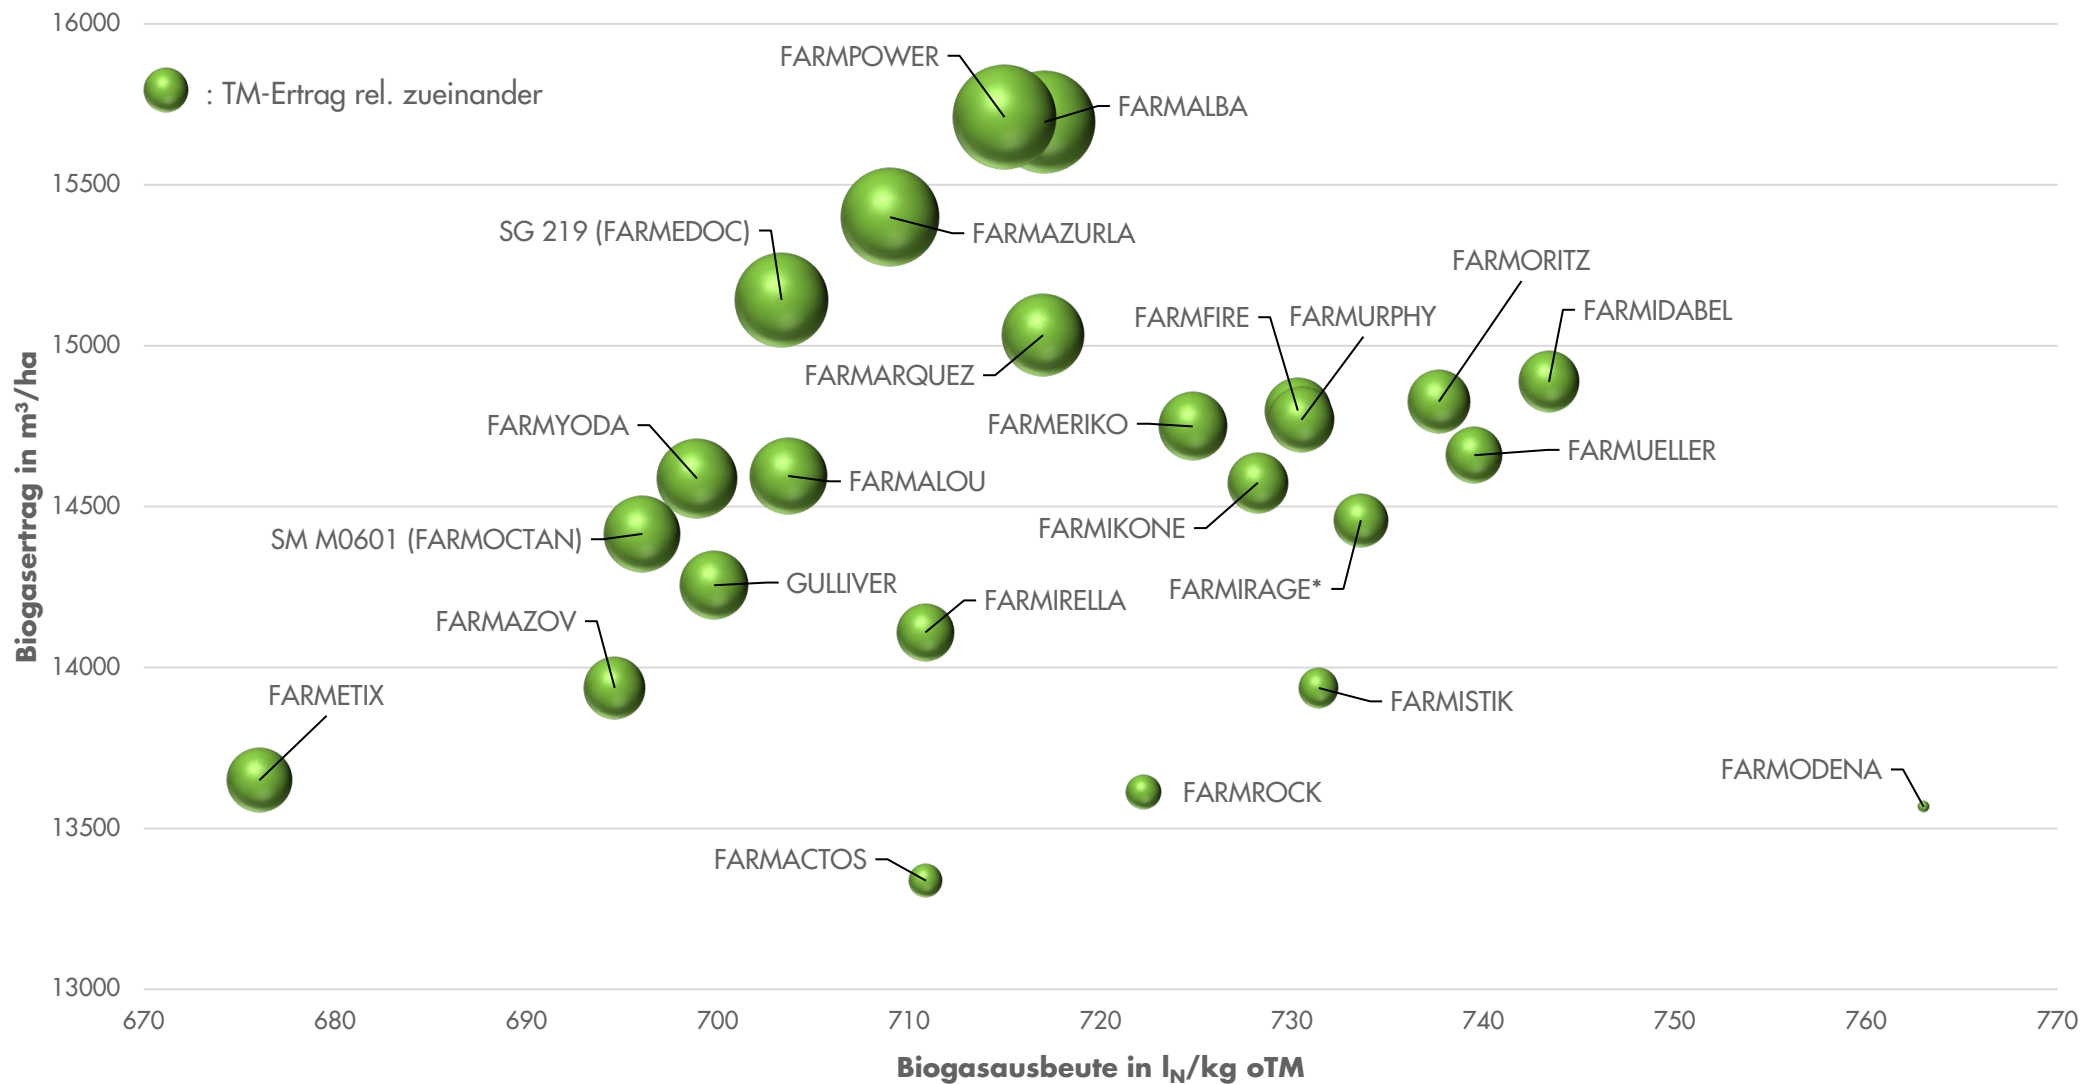

farmsaat

Aussaart: 07.05.2024; Ernte: 18.09.2024

* nur 2 Wdh. wertbar

Quelle: farmsaat Exaktversuche 2024, Staphyt GmbH

Exaktversuch Ermke 2024

Silomais

farmsaat

Aussaat: 07.05.2024; Ernte: 18.09.2024

* nur 2 Wdh. wertbar

Quelle: farmsaat Exaktversuche 2024, Staphyt GmbH

Exaktversuch Ermke 2024

Silomais

farmsaat

Aussaat: 07.05.2024; Ernte: 18.09.2024

* nur 2 Wdh. wertbar

Quelle: farmsaat Exaktversuche 2024, Staphyt GmbH