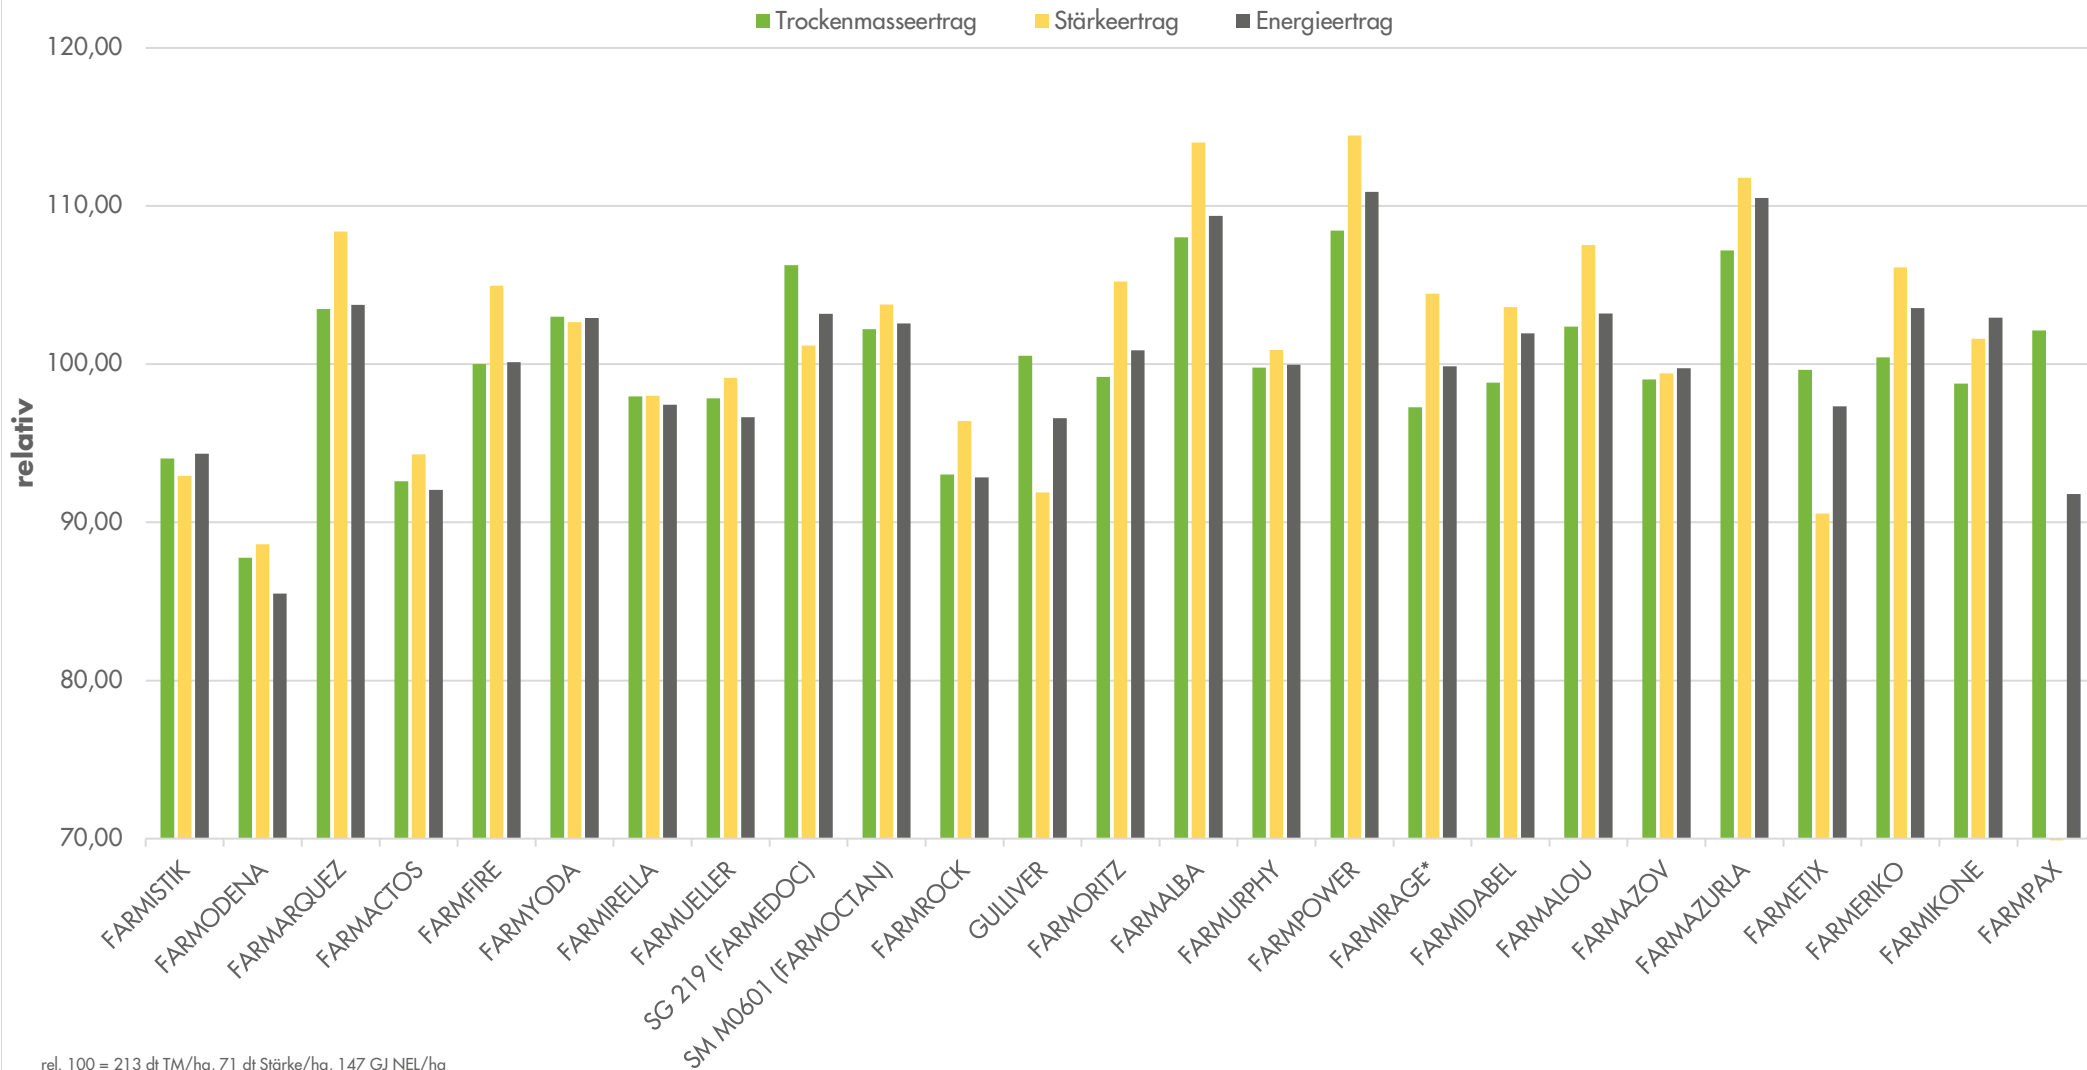

Exaktversuch Ermke 2024

Sitomais

farmsaat

rel. 100 = 213 dt TM/ha, 71 dt Stärke/ha, 147 GJ NEL/ha
 Aussaat: 07.05.2024; Ernte: 18.09.2024 * nur 2 Wdh. wertbar

Quelle: farmsaat Exaktversuche 2024, Staphyt GmbH

Exaktversuch Ermke 2024

Silomais

farmsaat

Exaktversuch Ermke 2024

Silomais

farmsaat

Exaktversuch Ermke 2024

Silomais

farmsaat

Aussaart: 07.05.2024; Ernte: 18.09.2024

* nur 2 Wdh. wertbar

Quelle: farmsaat Exaktversuche 2024, Staphyt GmbH

Exaktversuch Ermke 2024

Silomais

farmsaat

Aussaat: 07.05.2024; Ernte: 18.09.2024

* nur 2 Wdh. wertbar

Quelle: farmsaat Exaktversuche 2024, Staphyt GmbH

Exaktversuch Ermke 2024

Silomais

farmsaat

Aussaat: 07.05.2024; Ernte: 18.09.2024

* nur 2 Wdh. wertbar

Quelle: farmsaat Exaktversuche 2024, Staphyt GmbH