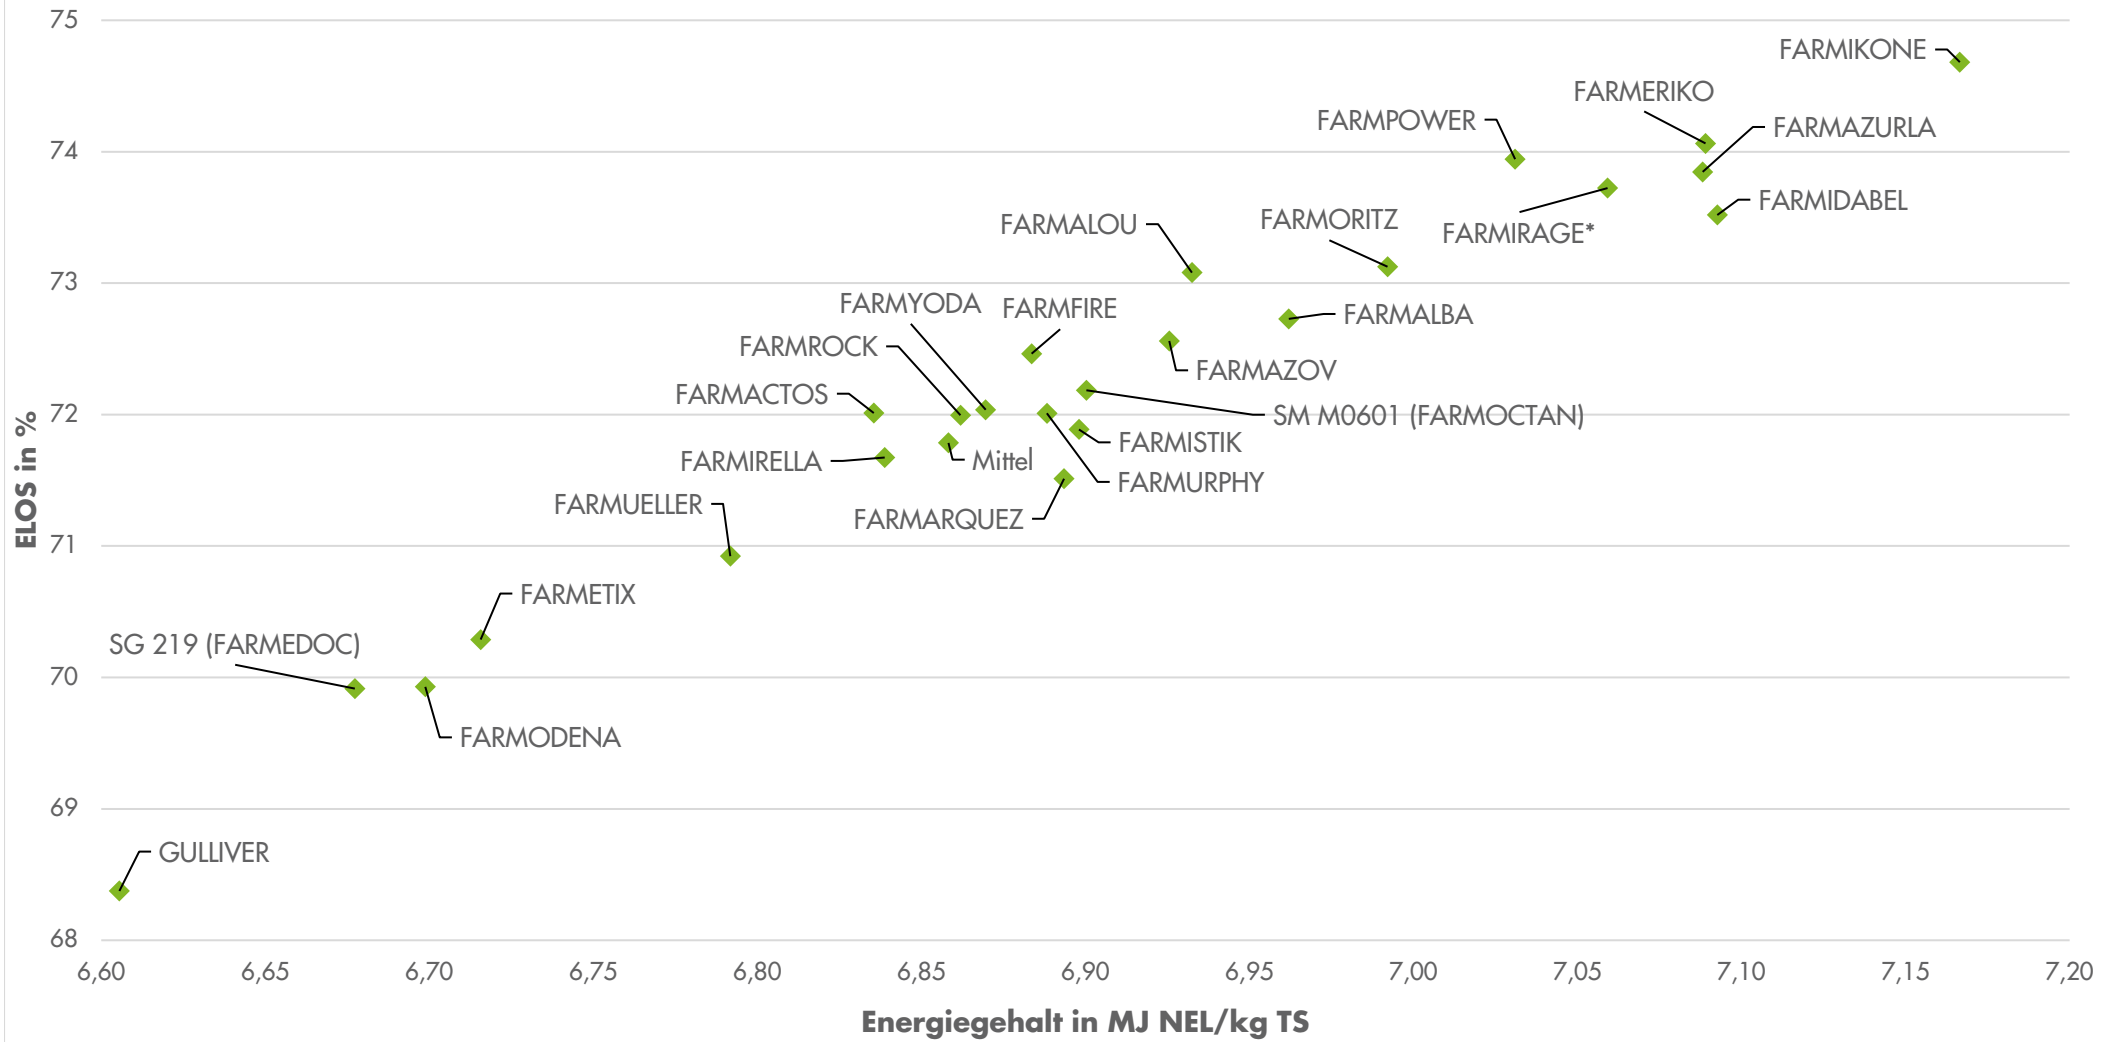

Exaktversuch Ermke 2024

Sitomais

farmsaat

rel. 100 = 213 dt TM/ha, 71 dt Stärke/ha, 147 GJ NEL/ha
 Aussaat: 07.05.2024; Ernte: 18.09.2024 * nur 2 Wdh. wertbar

Quelle: farmsaat Exaktversuche 2024, Staphyt GmbH

Exaktversuch Ermke 2024

Silomais

farmsaat

Exaktversuch Ermke 2024

Silomais

farmsaat

Exaktversuch Ermke 2024

Silomais

farmsaat

Aussaart: 07.05.2024; Ernte: 18.09.2024

* nur 2 Wdh. wertbar

Quelle: farmsaat Exaktversuche 2024, Staphyt GmbH

Exaktversuch Ermke 2024

Silomais

farmsaat

Aussaat: 07.05.2024; Ernte: 18.09.2024

* nur 2 Wdh. wertbar

Quelle: farmsaat Exaktversuche 2024, Staphyt GmbH

Exaktversuch Ermke 2024

Silomais

farmsaat

Aussaat: 07.05.2024; Ernte: 18.09.2024

* nur 2 Wdh. wertbar

Quelle: farmsaat Exaktversuche 2024, Staphyt GmbH