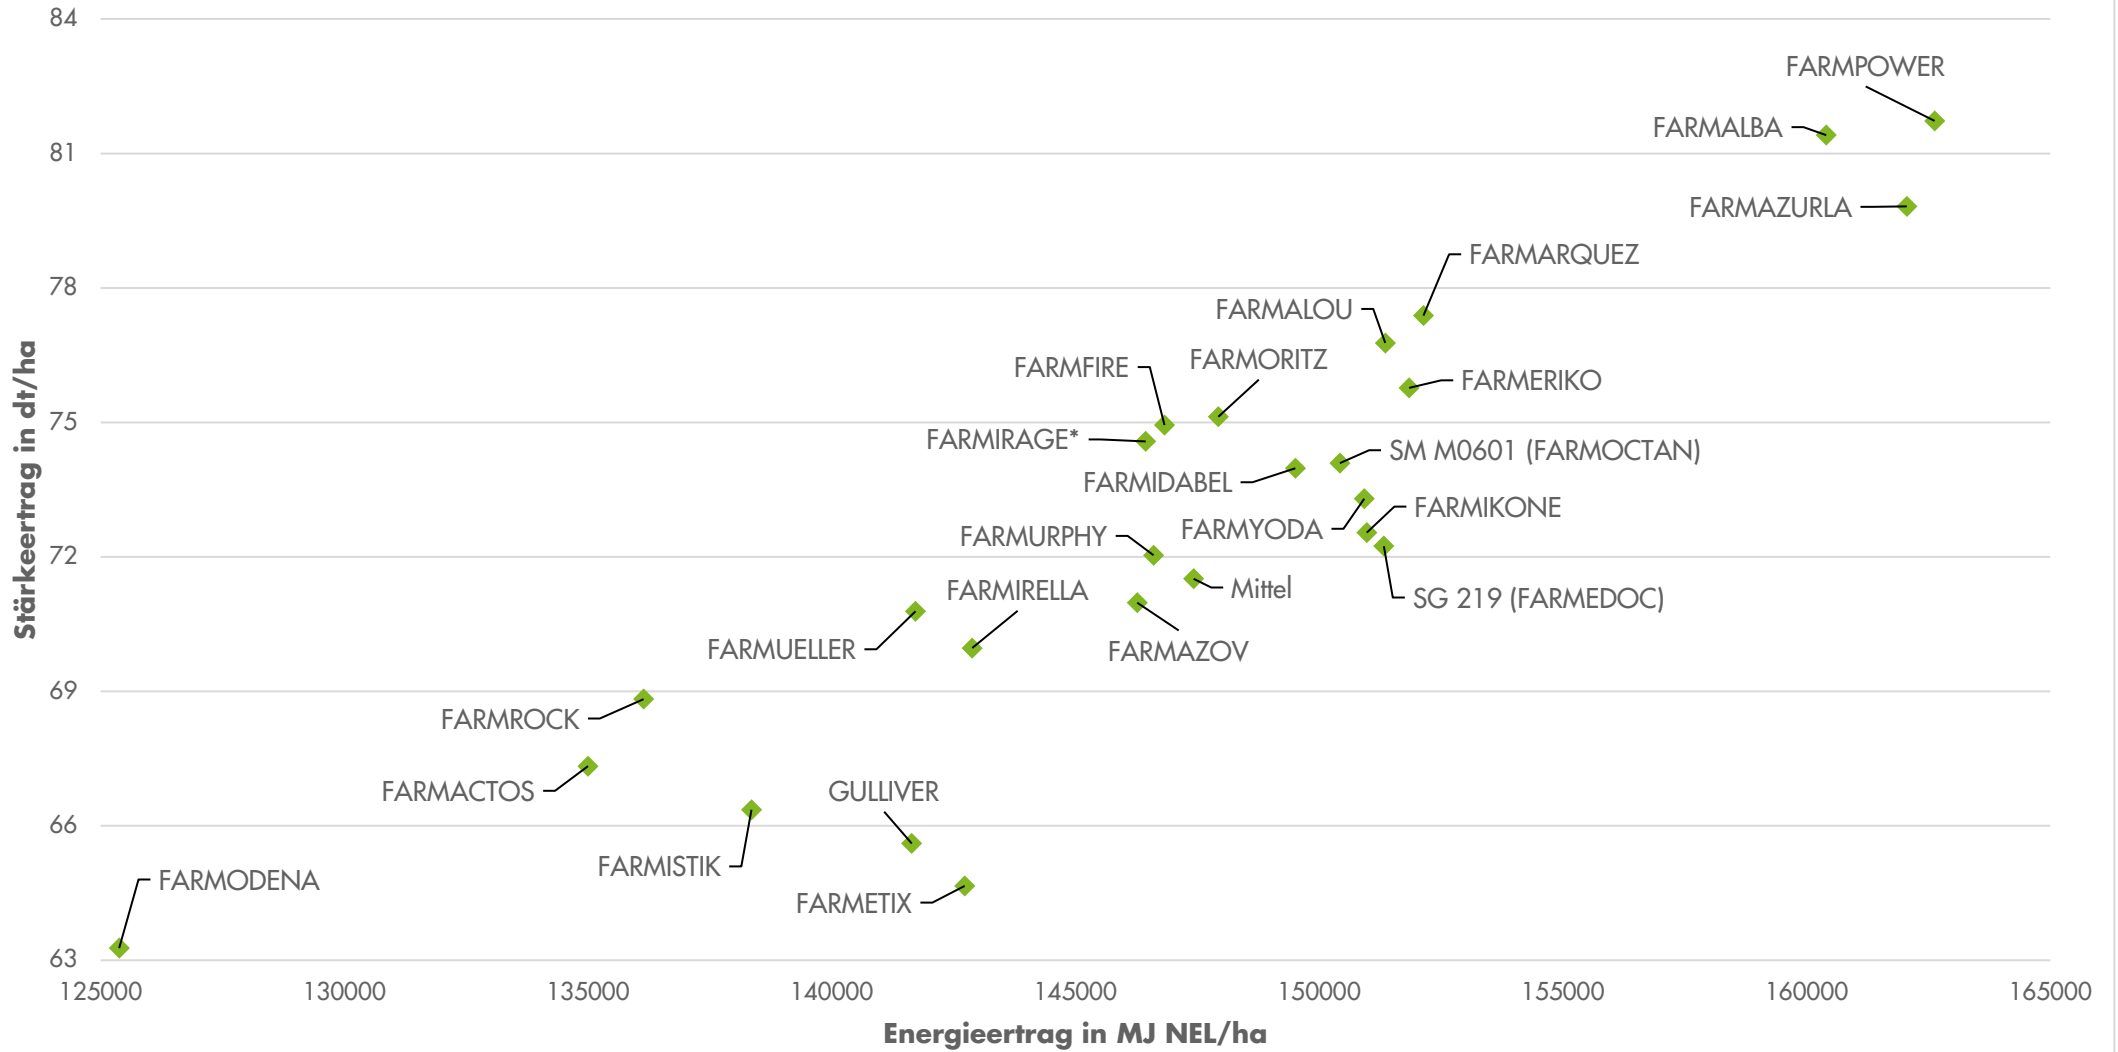

farmsaat

Aussaart: 07.05.2024; Ernte: 18.09.2024

* nur 2 Wdh. wertbar

Quelle: farmsaat Exaktversuche 2024, Staphyt GmbH

Exaktversuch Ermke 2024

Silomais

farmsaat

Aussaat: 07.05.2024; Ernte: 18.09.2024

* nur 2 Wdh. wertbar

Quelle: farmsaat Exaktversuche 2024, Staphyt GmbH

Exaktversuch Ermke 2024

Silomais

farmsaat

Aussaat: 07.05.2024; Ernte: 18.09.2024

* nur 2 Wdh. wertbar

Quelle: farmsaat Exaktversuche 2024, Staphyt GmbH