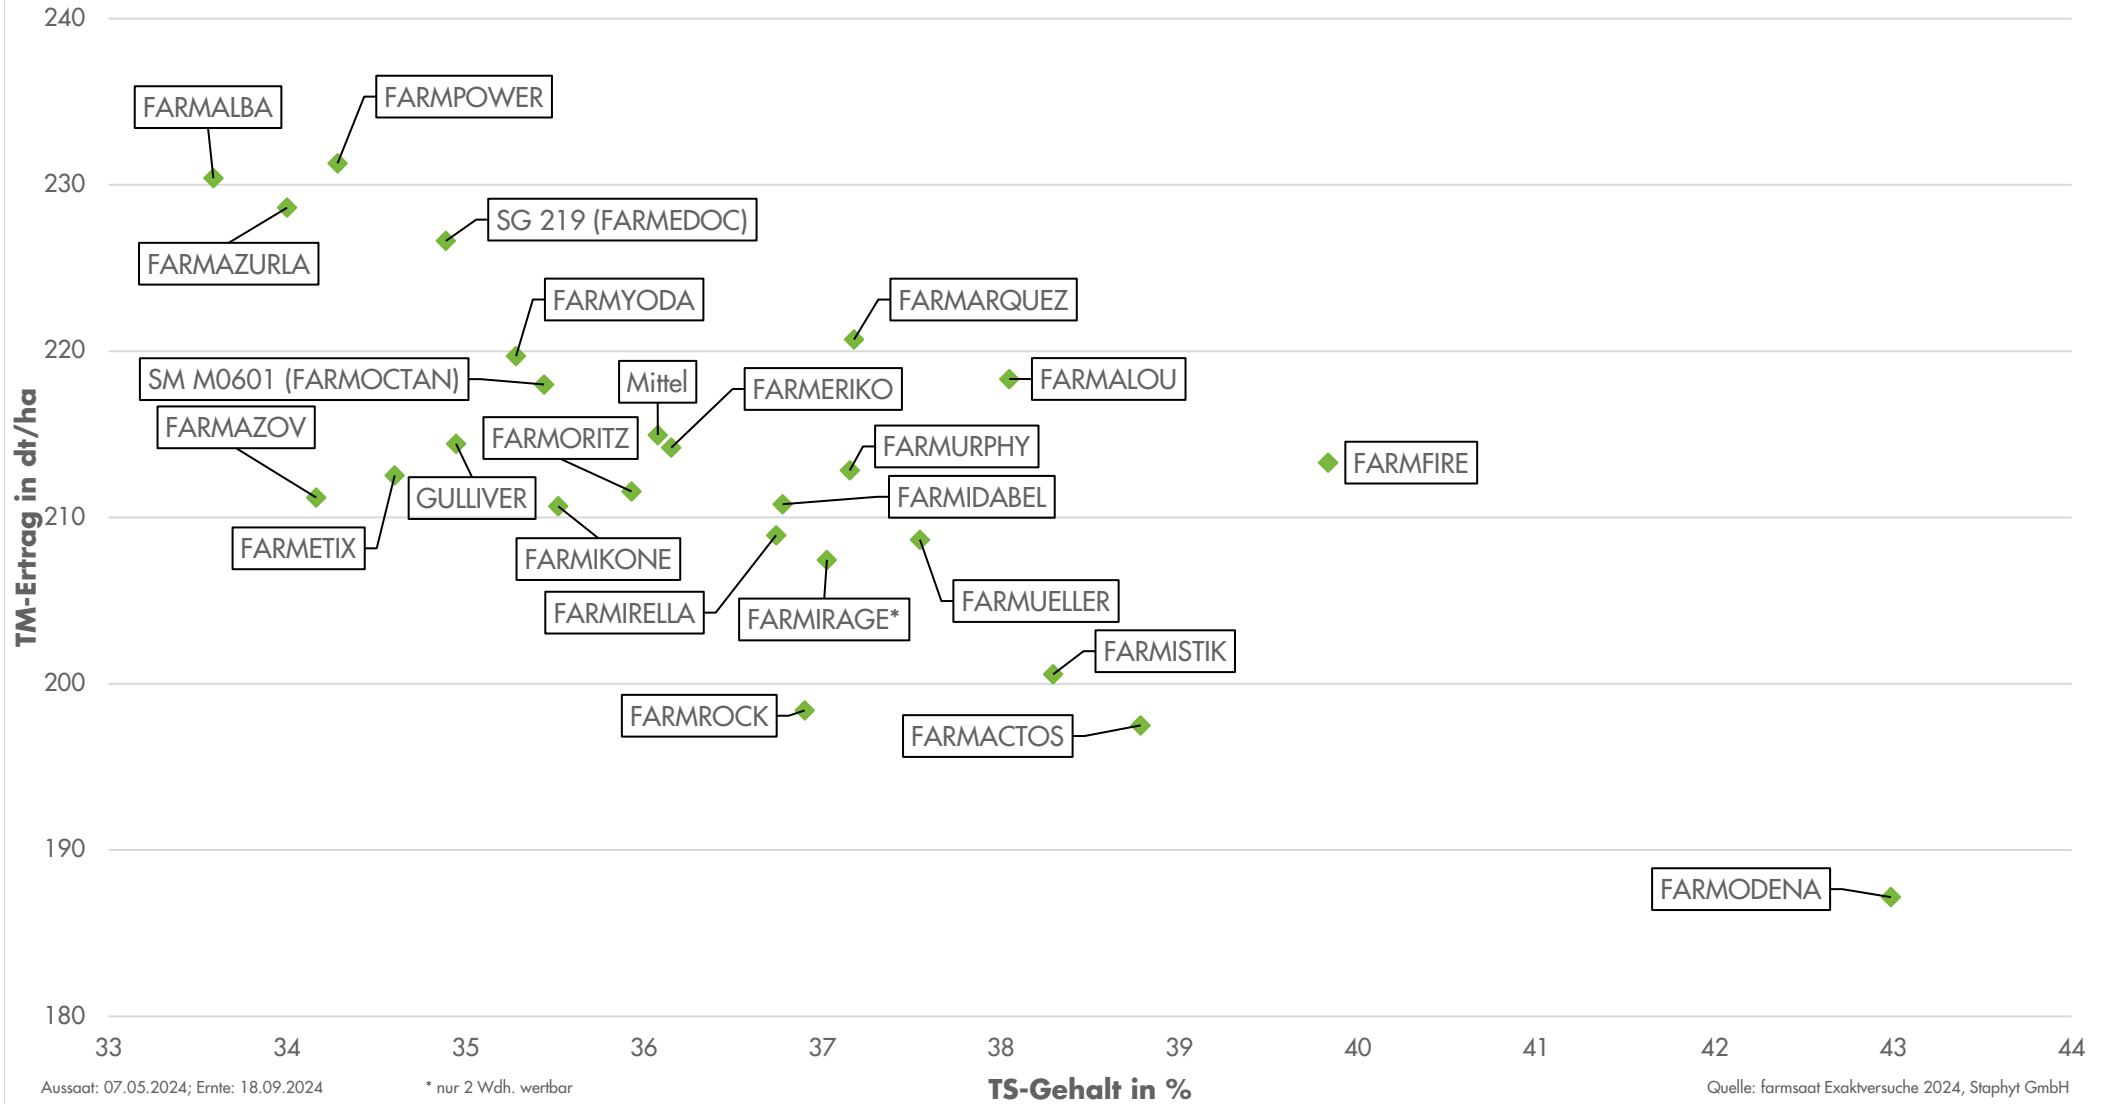

Exaktversuch Ermke 2024

Sitomais

farmsaat

rel. 100 = 213 dt TM/ha, 71 dt Stärke/ha, 147 GJ NEL/ha
 Aussaat: 07.05.2024; Ernte: 18.09.2024 * nur 2 Wdh. wertbar

Quelle: farmsaat Exaktversuche 2024, Staphyt GmbH

Exaktversuch Ermke 2024

Silomais

farmsaat

Exaktversuch Ermke 2024

Silomais

farmsaat

Exaktversuch Ermke 2024

Silomais

farmsaat

Aussaart: 07.05.2024; Ernte: 18.09.2024

* nur 2 Wdh. wertbar

Quelle: farmsaat Exaktversuche 2024, Staphyt GmbH

Exaktversuch Ermke 2024

Silomais

farmsaat

Aussaat: 07.05.2024; Ernte: 18.09.2024

* nur 2 Wdh. wertbar

Quelle: farmsaat Exaktversuche 2024, Staphyt GmbH

Exaktversuch Ermke 2024

Silomais

farmsaat

Aussaat: 07.05.2024; Ernte: 18.09.2024

* nur 2 Wdh. wertbar

Quelle: farmsaat Exaktversuche 2024, Staphyt GmbH