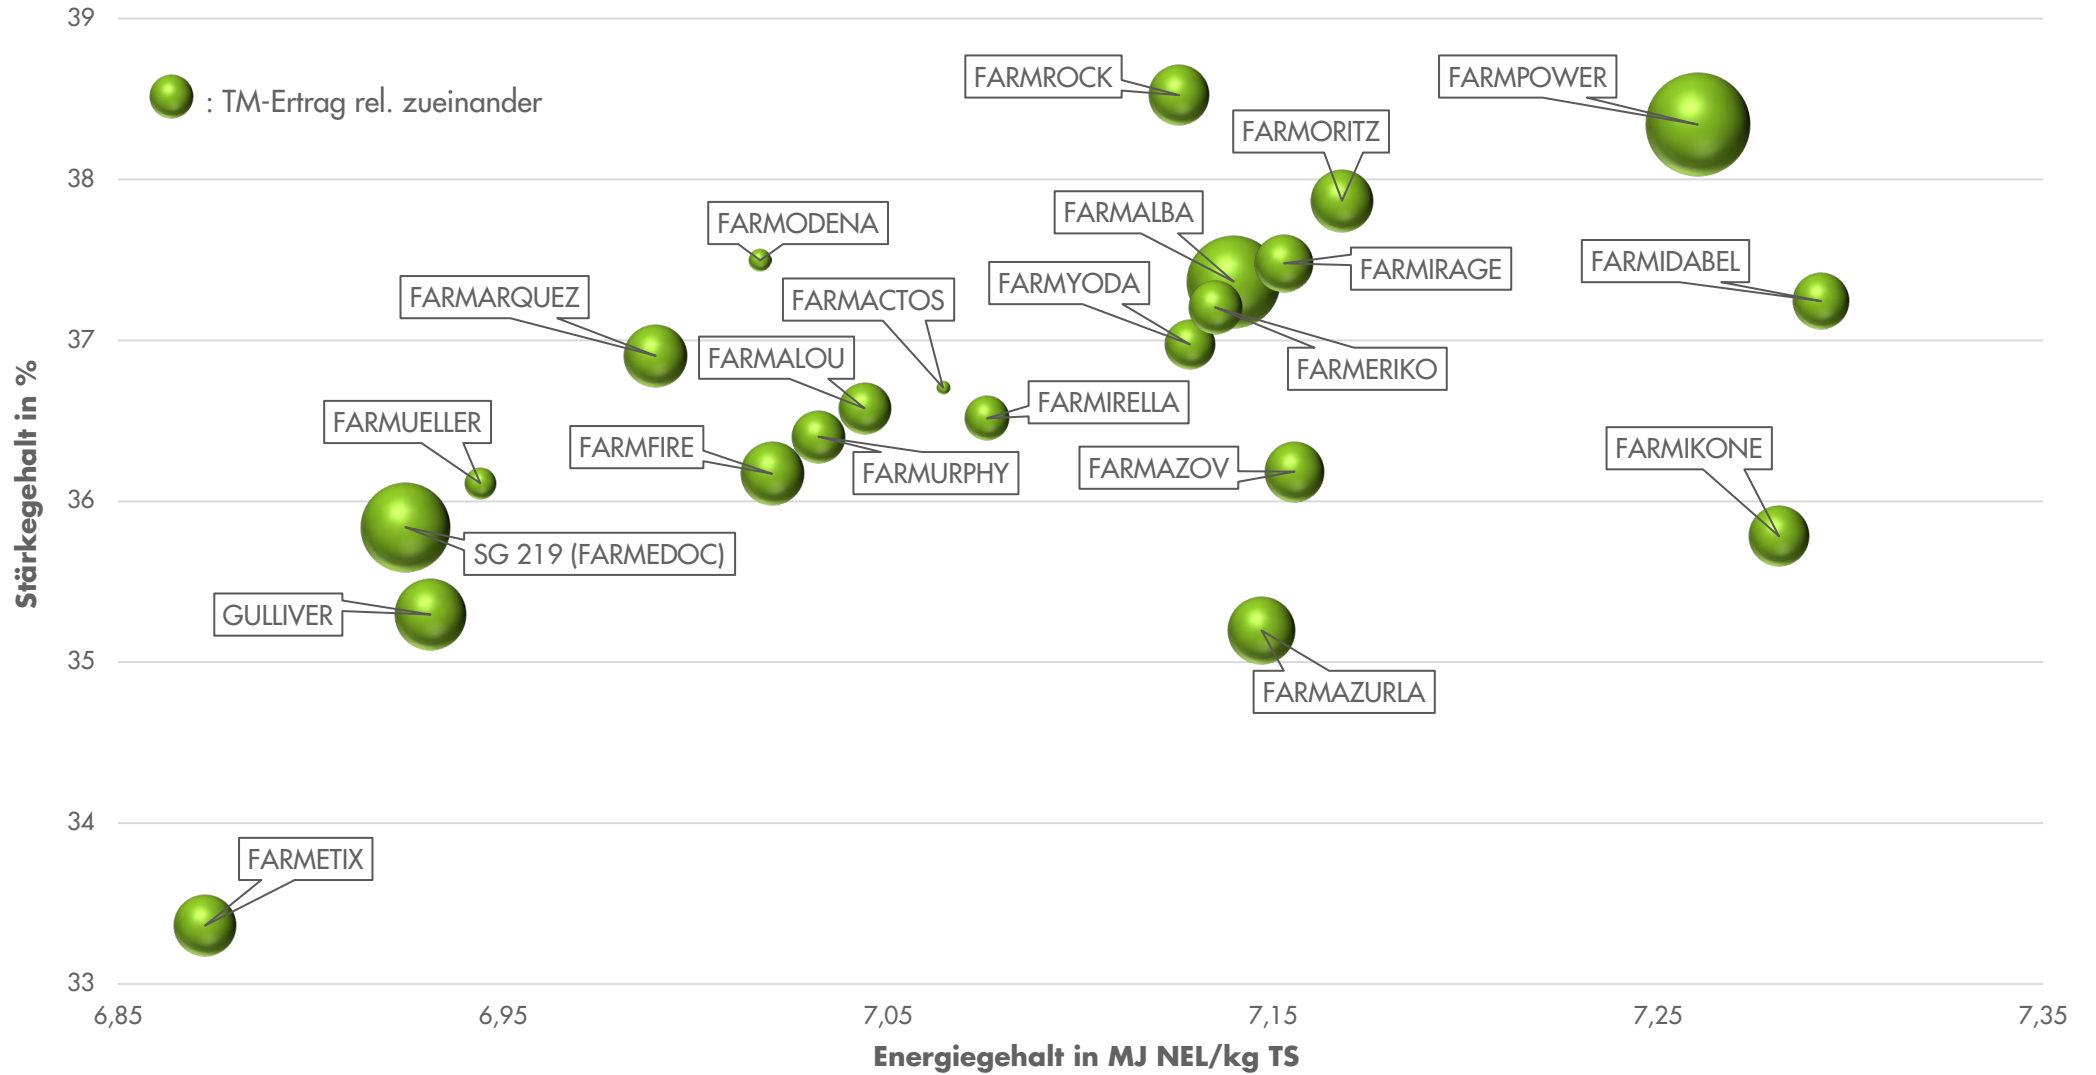

Exaktversuch Ermke *Sitomais* 2023-2024

farmsaat

rel. 100 = 222 dt TM/ha, 80 dt Stärke/ha, 156 GJ NEL/ha

Quelle: farmsaat Exaktversuche 2023-2024, Staphyt GmbH

Exaktversuch Ermke *Silomais* 2023-2024

farmsaat

Exaktversuch Ermke *Silohais* 2023-2024

farmsaat

Quelle: farmsaat Exaktversuche 2023-2024, Staphyt GmbH

Exaktversuch Ermke *Silomais* 2023-2024

farmsaat

Exaktversuch Ermke *Silomais* 2023-2024

farmsaat

Exaktversuch Ermke *Silomais* 2023-2024

farmsaat

Quelle: farmsaat Exaktversuche 2023-2024, Staphyt GmbH