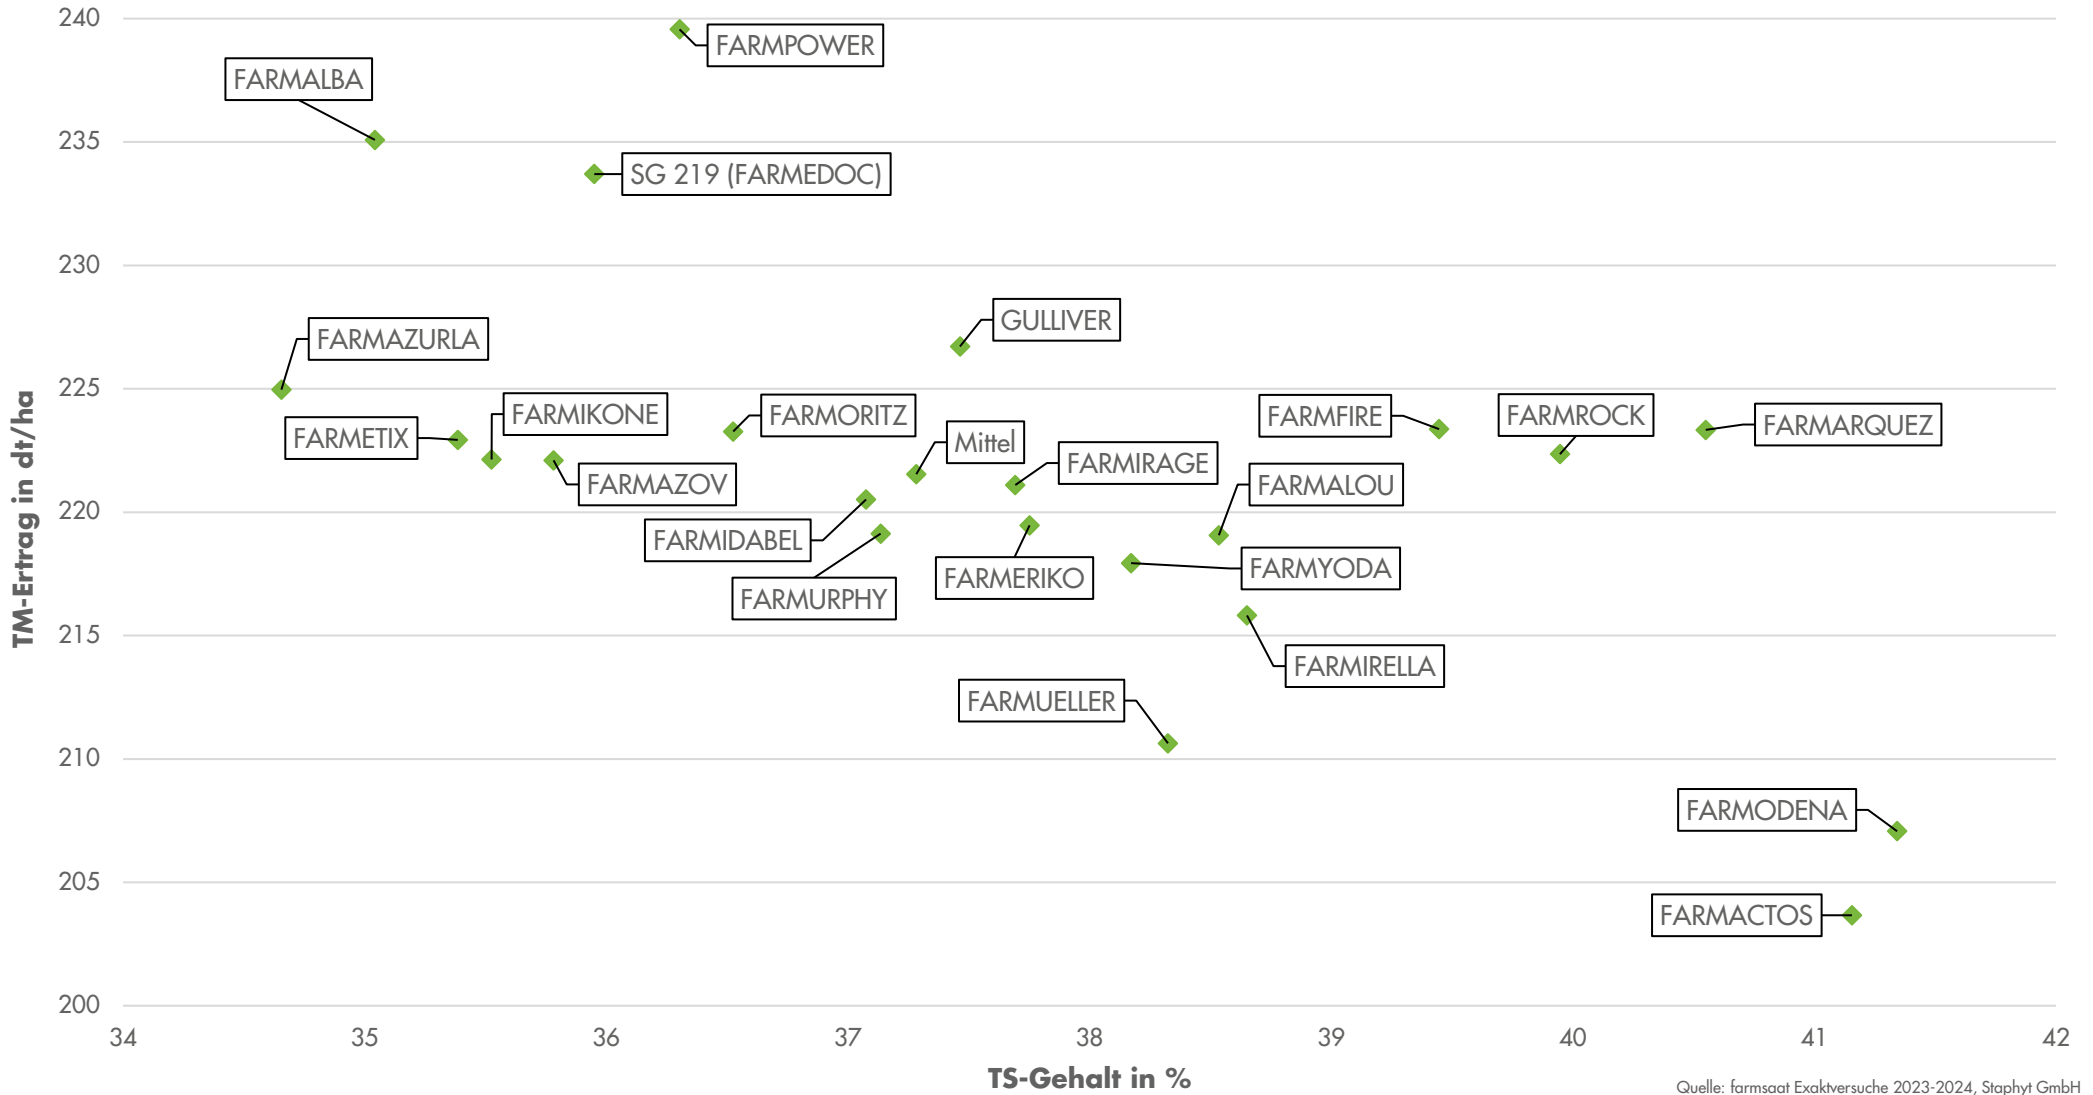

Exaktversuch Ermke *Sitomais* 2023-2024

farmsaat

rel. 100 = 222 dt TM/ha, 80 dt Stärke/ha, 156 GJ NEL/ha

Quelle: farmsaat Exaktversuche 2023-2024, Staphyt GmbH

Exaktversuch Ermke *Silomais* 2023-2024

farmsaat

Exaktversuch Ermke *Silohais* 2023-2024

farmsaat

Quelle: farmsaat Exaktversuche 2023-2024, Staphyt GmbH

Exaktversuch Ermke *Silomais* 2023-2024

farmsaat

Exaktversuch Ermke *Silomais* 2023-2024

farmsaat

Exaktversuch Ermke *Silomais* 2023-2024

farmsaat

Quelle: farmsaat Exaktversuche 2023-2024, Staphyt GmbH