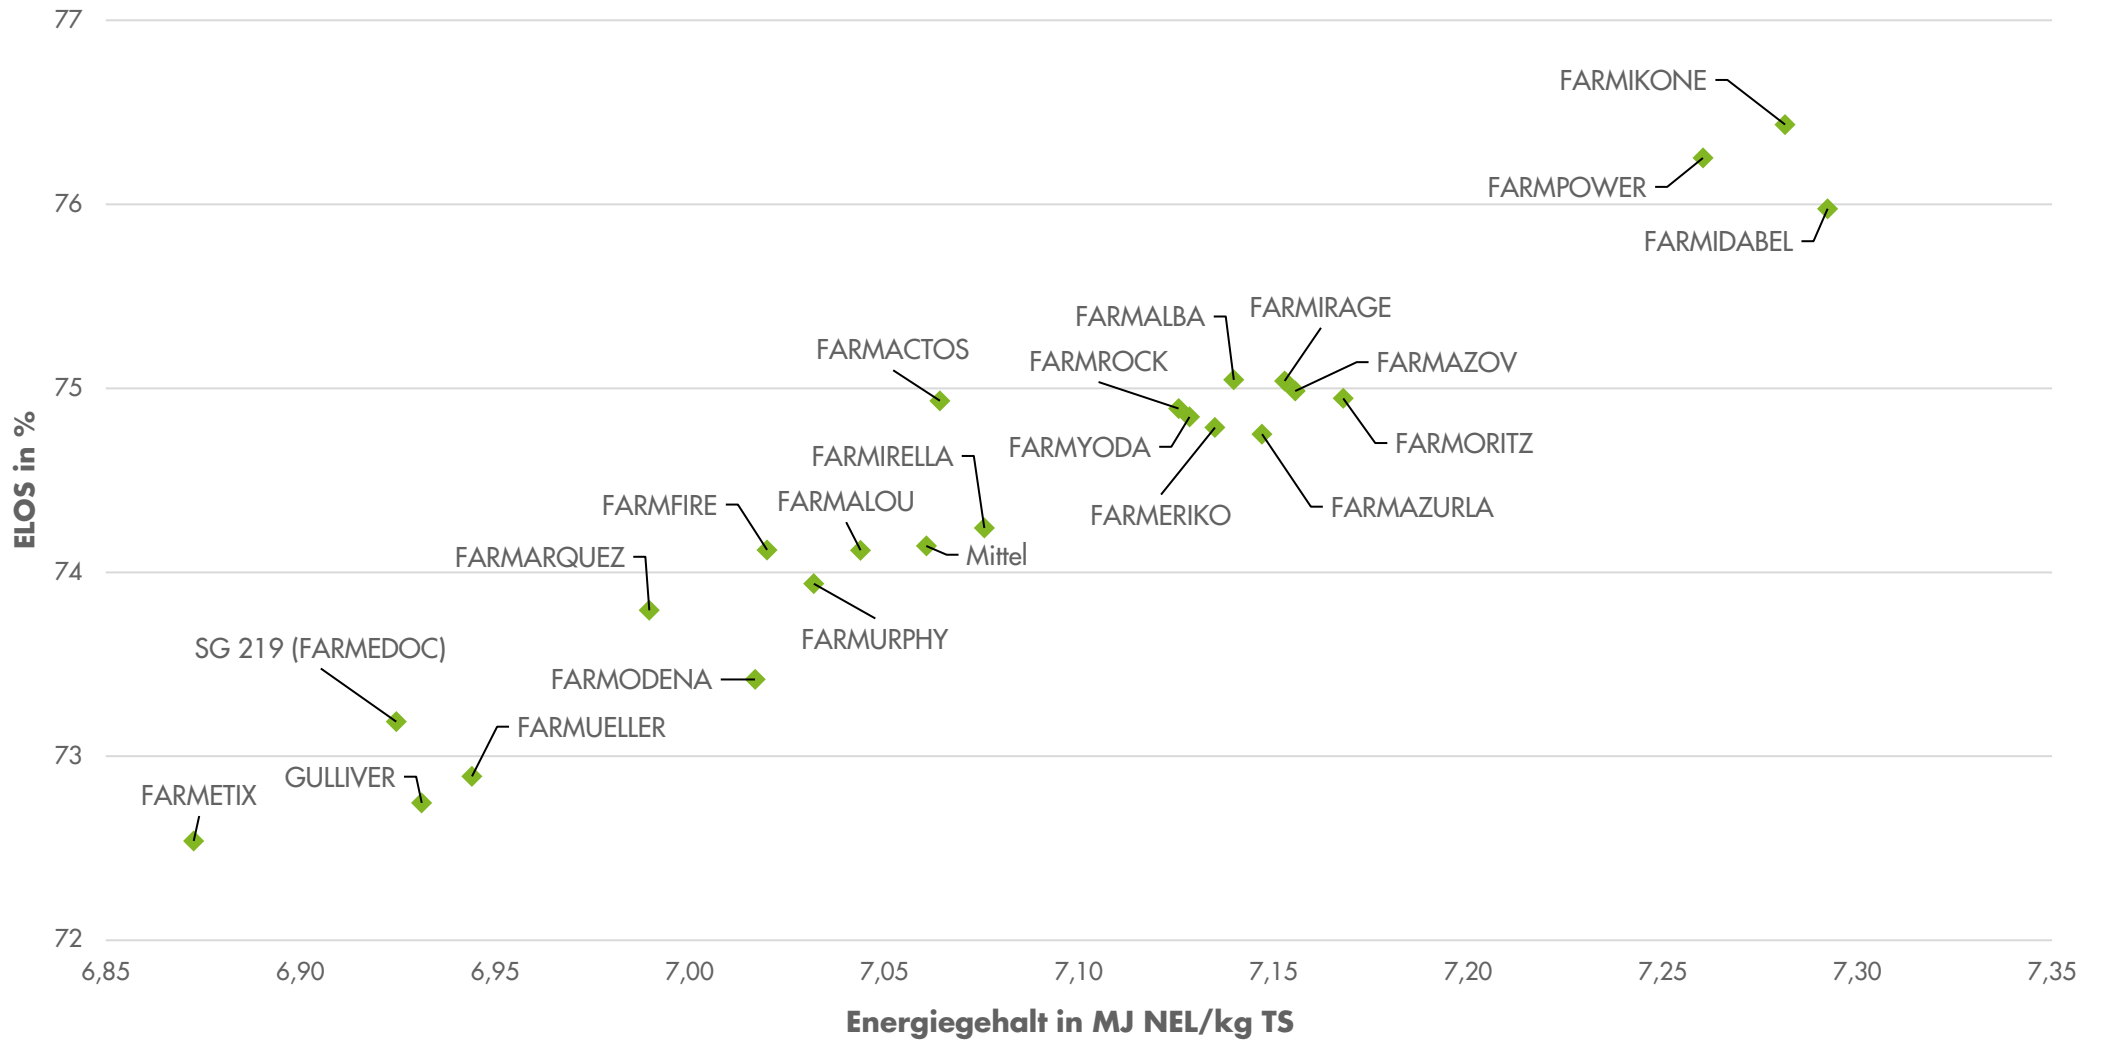

Exaktversuch Ermke *Sitomais* 2023-2024

farmsaat

rel. 100 = 222 dt TM/ha, 80 dt Stärke/ha, 156 GJ NEL/ha

Quelle: farmsaat Exaktversuche 2023-2024, Staphyt GmbH

Exaktversuch Ermke *Silomais* 2023-2024

farmsaat

Exaktversuch Ermke *Silohais* 2023-2024

farmsaat

Quelle: farmsaat Exaktversuche 2023-2024, Staphyt GmbH

Exaktversuch Ermke *Silomais* 2023-2024

farmsaat

Exaktversuch Ermke *Silomais* 2023-2024

farmsaat

Exaktversuch Ermke *Silomais* 2023-2024

farmsaat

Quelle: farmsaat Exaktversuche 2023-2024, Staphyt GmbH