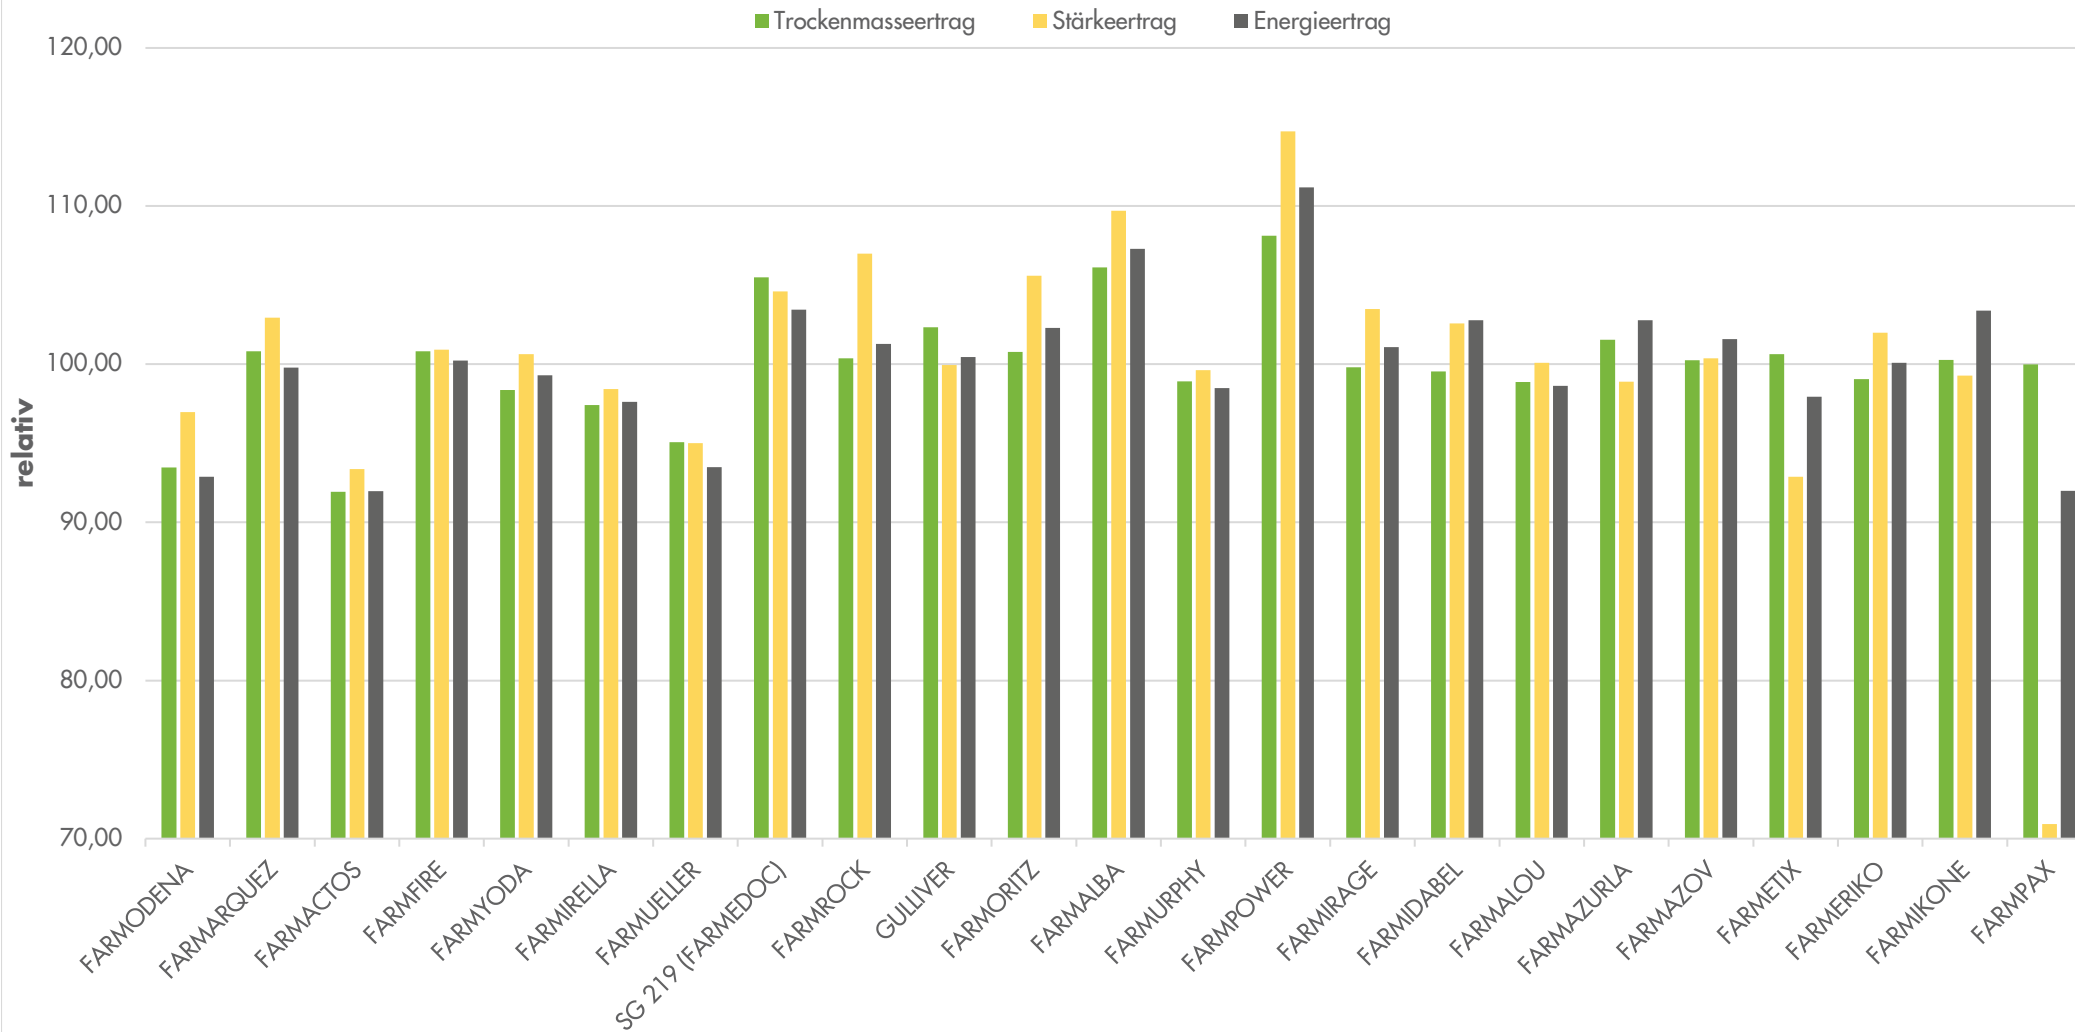

Exaktversuch Ermke *Sitomais* 2023-2024

farmsaat

rel. 100 = 222 dt TM/ha, 80 dt Stärke/ha, 156 GJ NEL/ha

Quelle: farmsaat Exaktversuche 2023-2024, Staphyt GmbH

Exaktversuch Ermke *Silomais* 2023-2024

farmsaat

Exaktversuch Ermke *Silohais* 2023-2024

farmsaat

Quelle: farmsaat Exaktversuche 2023-2024, Staphyt GmbH

Exaktversuch Ermke *Silomais* 2023-2024

farmsaat

Exaktversuch Ermke *Silomais* 2023-2024

farmsaat

Exaktversuch Ermke *Silomais* 2023-2024

farmsaat

Quelle: farmsaat Exaktversuche 2023-2024, Staphyt GmbH