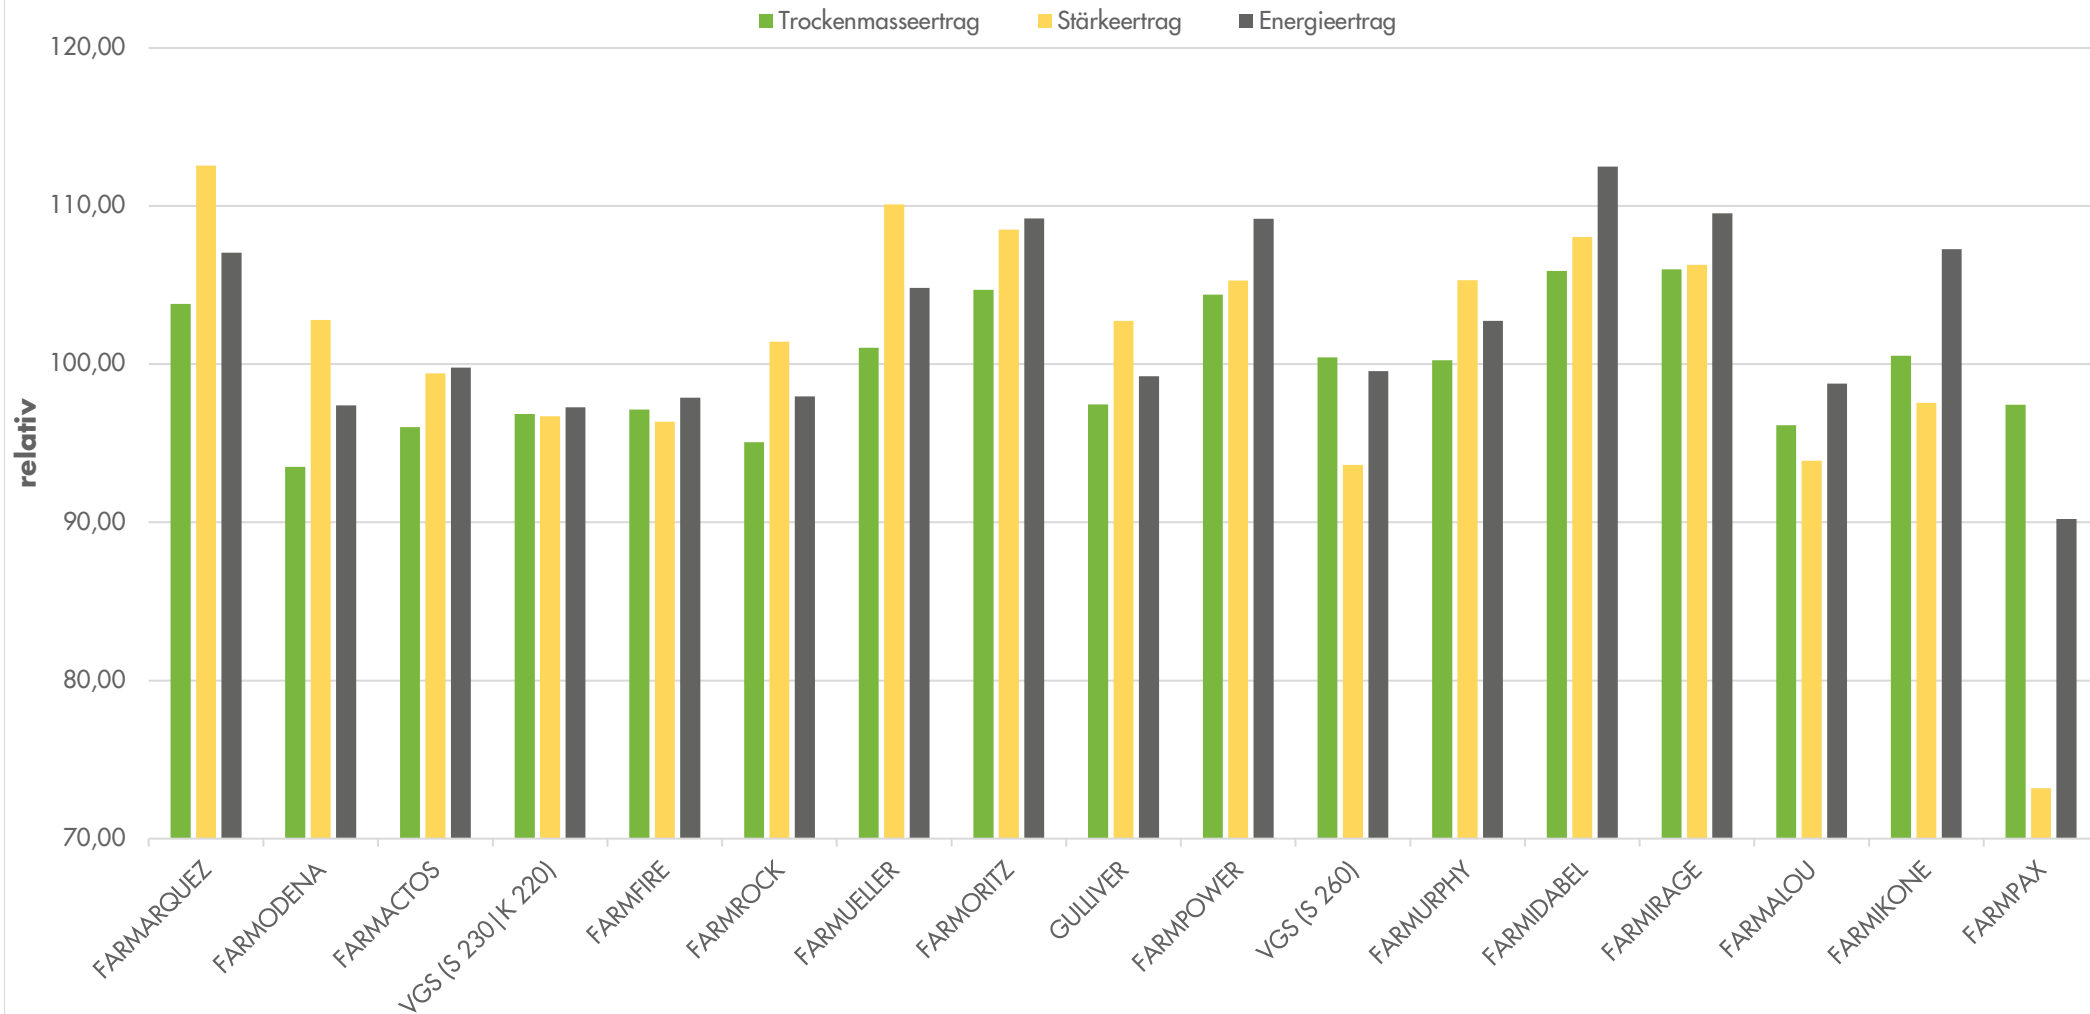

Exaktversuch Jüterbog 2024

Sitomais

farmsaat

rel. 100 = VRS = 219 dt TM/ha, 80 dt Stärke/ha, 151 GJ NEL/ha
Aussaat: 24.04.2024; Ernte: 30.08.2024

Quelle: farmsaat Exaktversuche 2024, Staphyt GmbH

Exaktversuch Jüterbog 2024

Silomais

farmsaat

Aussaat: 24.04.2024; Ernte: 30.08.2024

Quelle: farmsaat Exaktversuche 2024, Staphyt GmbH

Exaktversuch Jüterbog 2024

Silomais

farmsaat

Exaktversuch Jüterbog 2024