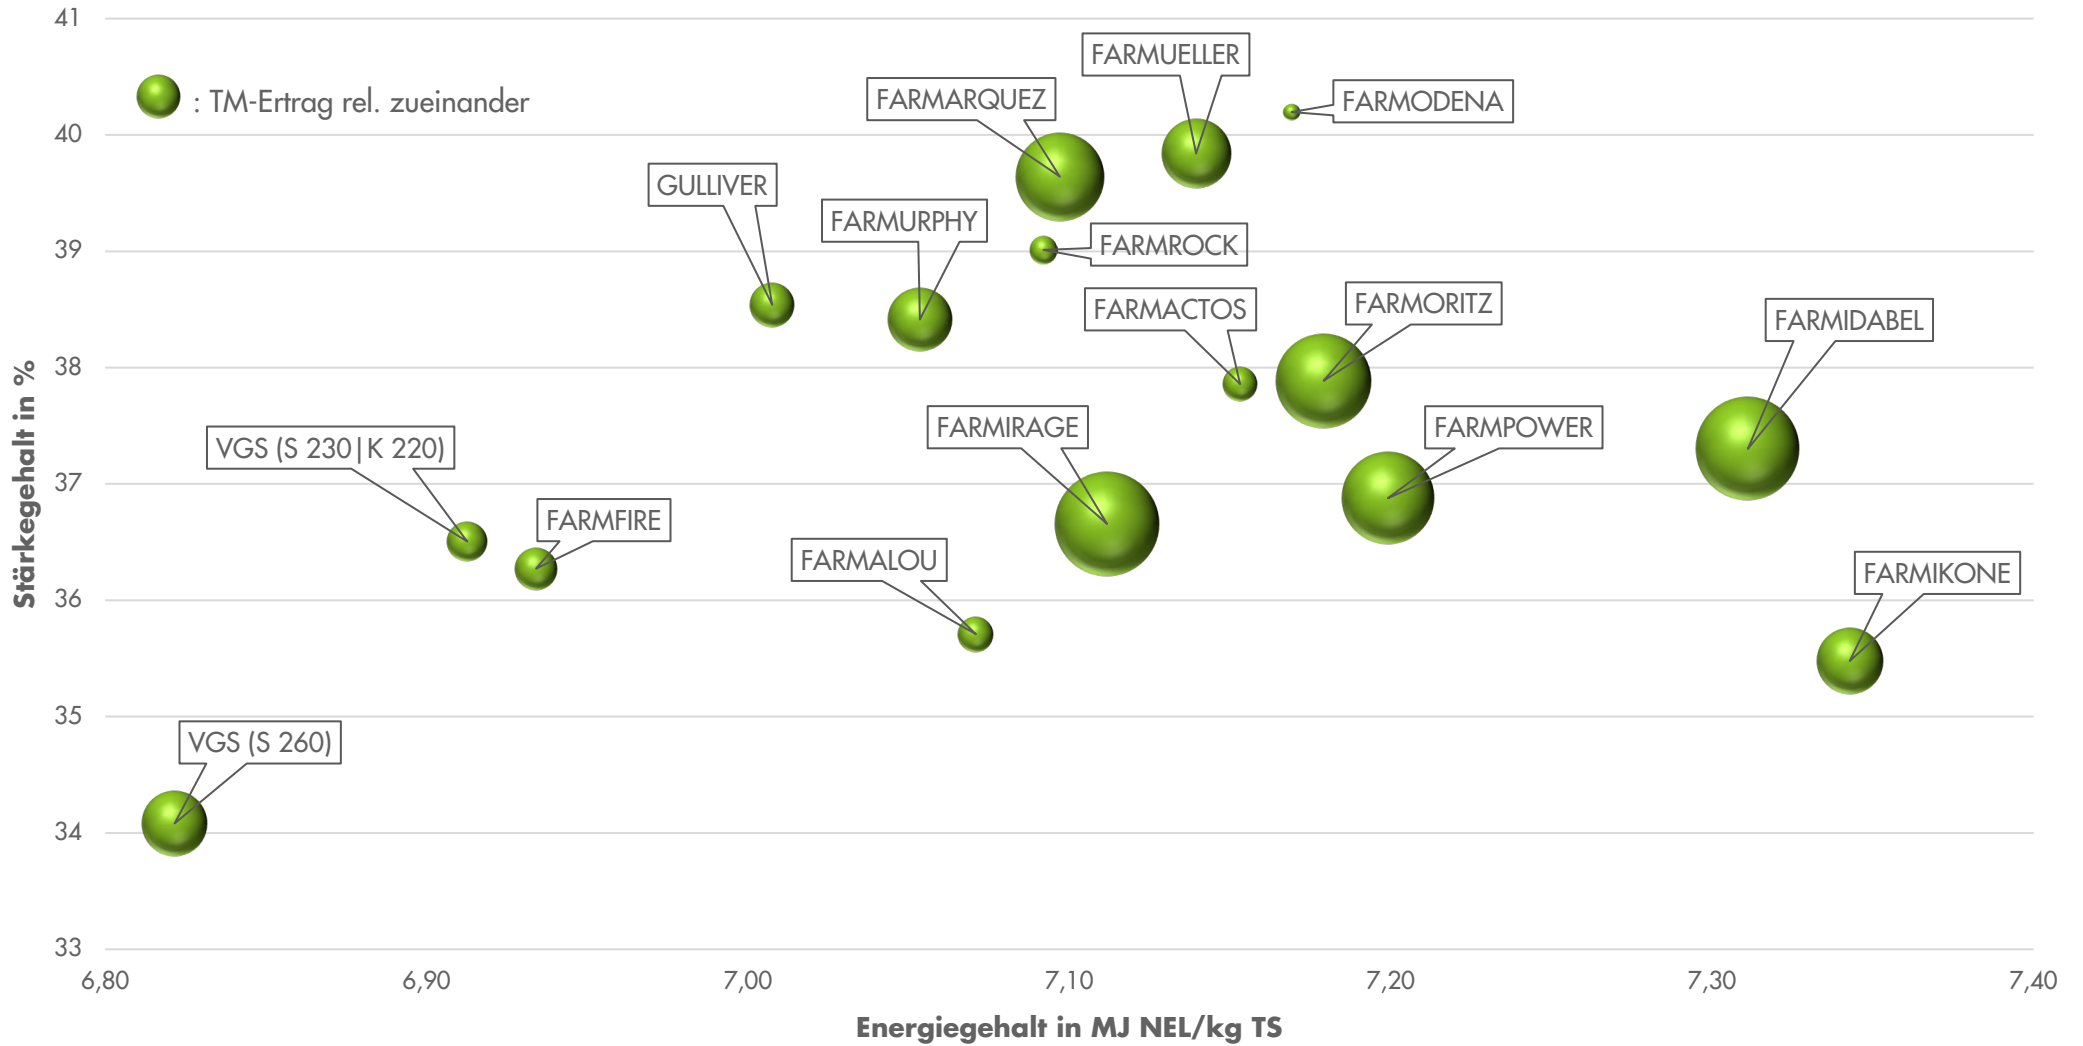

Exaktversuch Jüterbog 2024

Sitomais

farmsaat

rel. 100 = VRS = 219 dt TM/ha, 80 dt Stärke/ha, 151 GJ NEL/ha
Aussaat: 24.04.2024; Ernte: 30.08.2024

Quelle: farmsaat Exaktversuche 2024, Staphyt GmbH

Exaktversuch Jüterbog 2024

Silomais

farmsaat

Aussaat: 24.04.2024; Ernte: 30.08.2024

Quelle: farmsaat Exaktversuche 2024, Staphyt GmbH

Exaktversuch Jüterbog 2024

Silomais

farmsaat

Exaktversuch Jüterbog 2024

Silomais

farmsaat

Exaktversuch Jüterbog 2024

Silohais

farmsaat

Exaktversuch Jüterbog 2024

Silomais

farmsaat