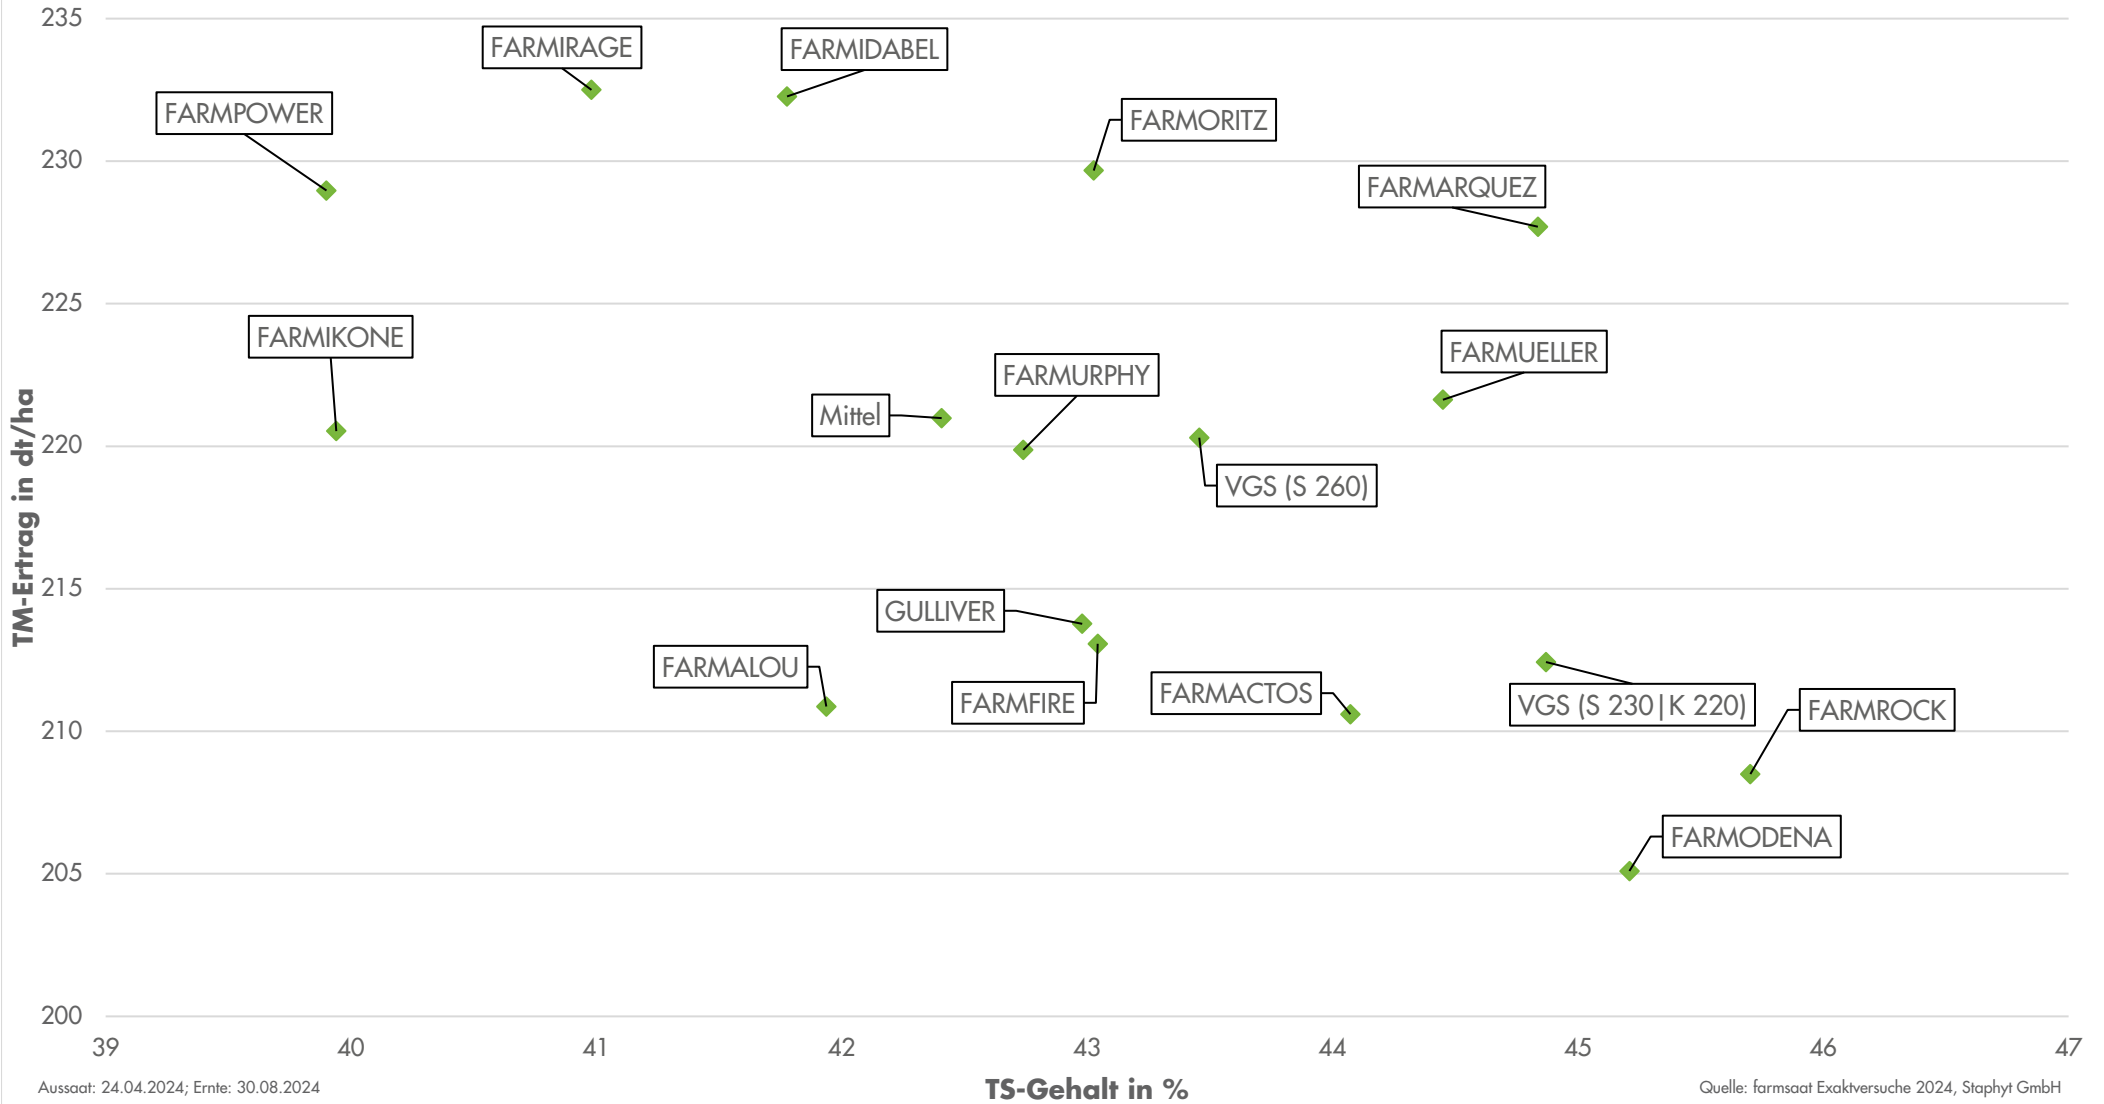

Exaktversuch Jüterbog 2024

Sitomais

farmsaat

rel. 100 = VRS = 219 dt TM/ha, 80 dt Stärke/ha, 151 GJ NEL/ha
Aussaat: 24.04.2024; Ernte: 30.08.2024

Quelle: farmsaat Exaktversuche 2024, Staphyt GmbH

Exaktversuch Jüterbog 2024

Silomais

farmsaat

Aussaat: 24.04.2024; Ernte: 30.08.2024

Quelle: farmsaat Exaktversuche 2024, Staphyt GmbH

Exaktversuch Jüterbog 2024

Silomais

farmsaat

Exaktversuch Jüterbog 2024