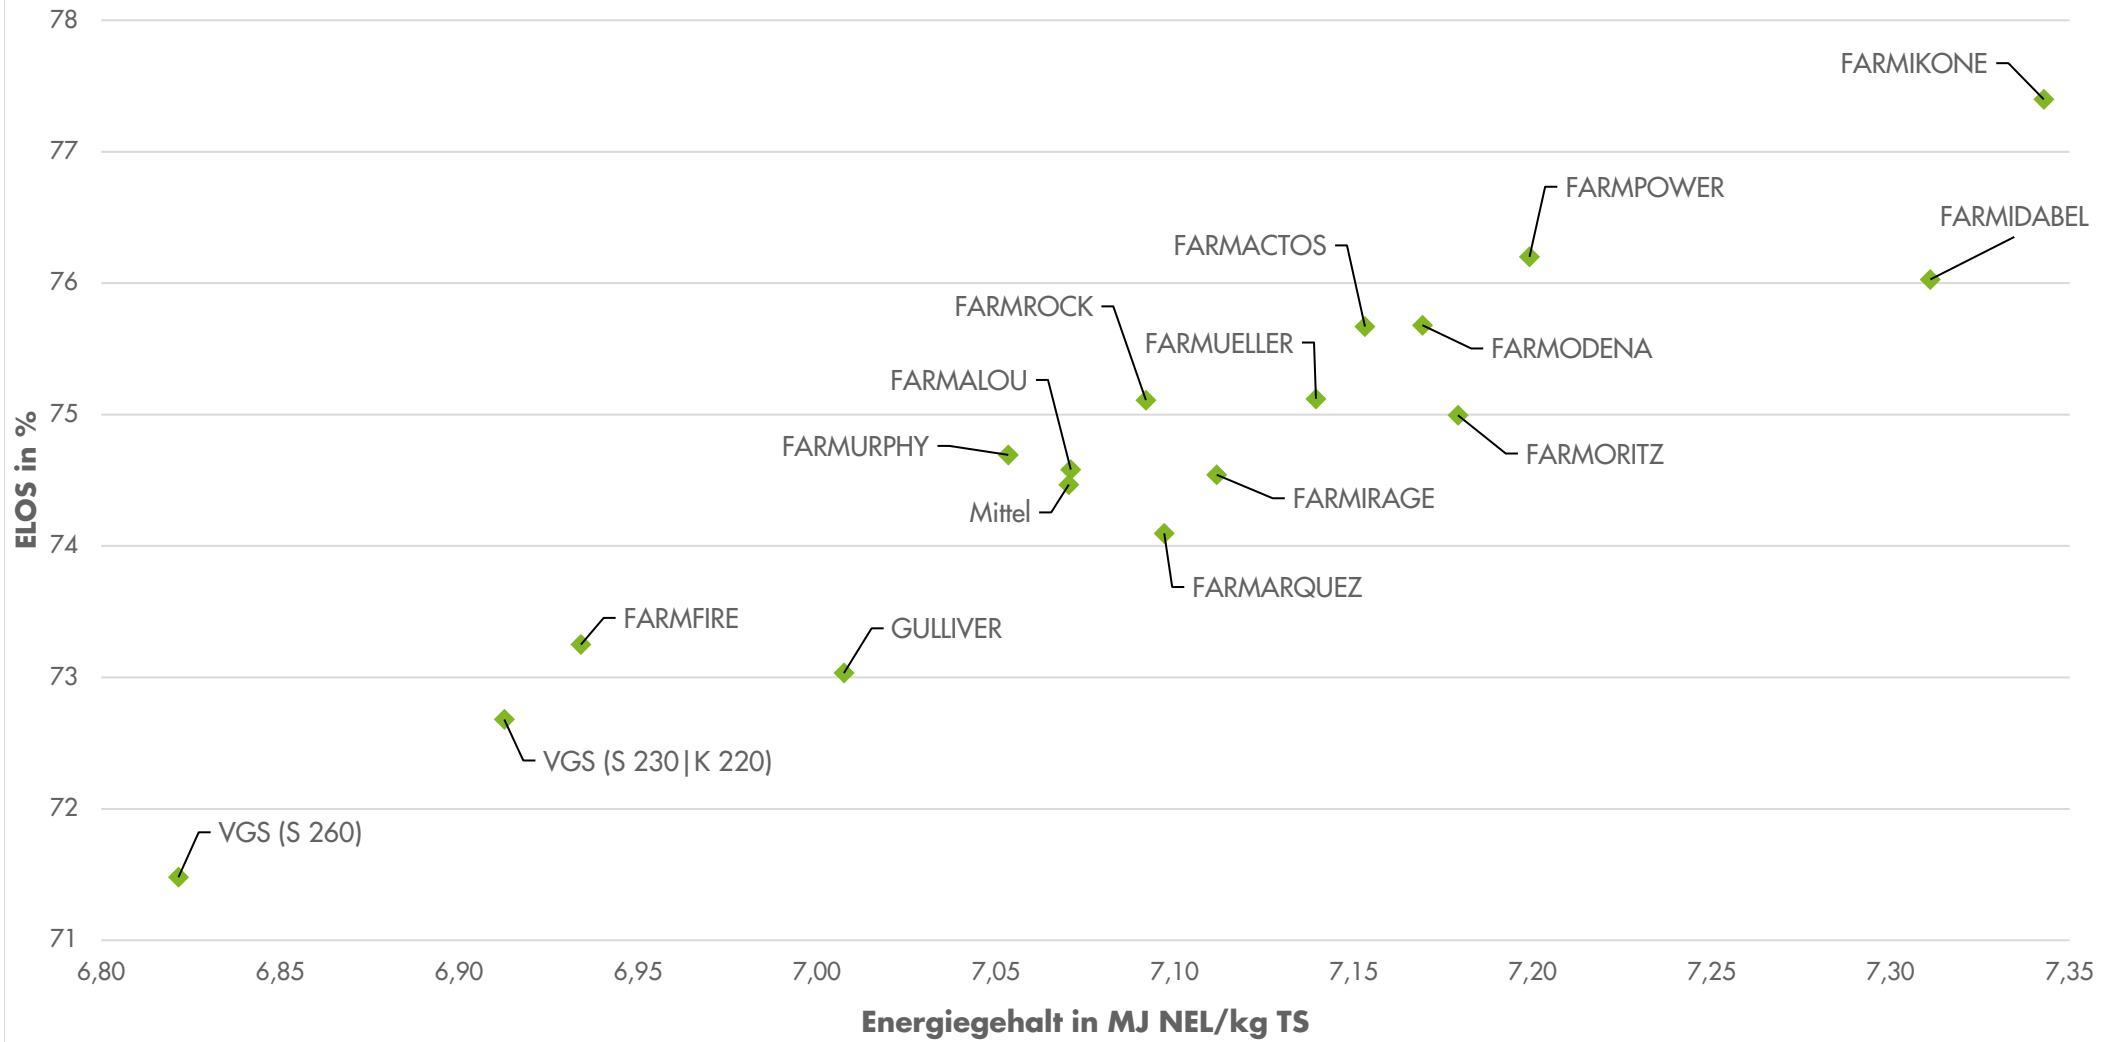

Exaktversuch Jüterbog 2024

Silomais

farmsaat