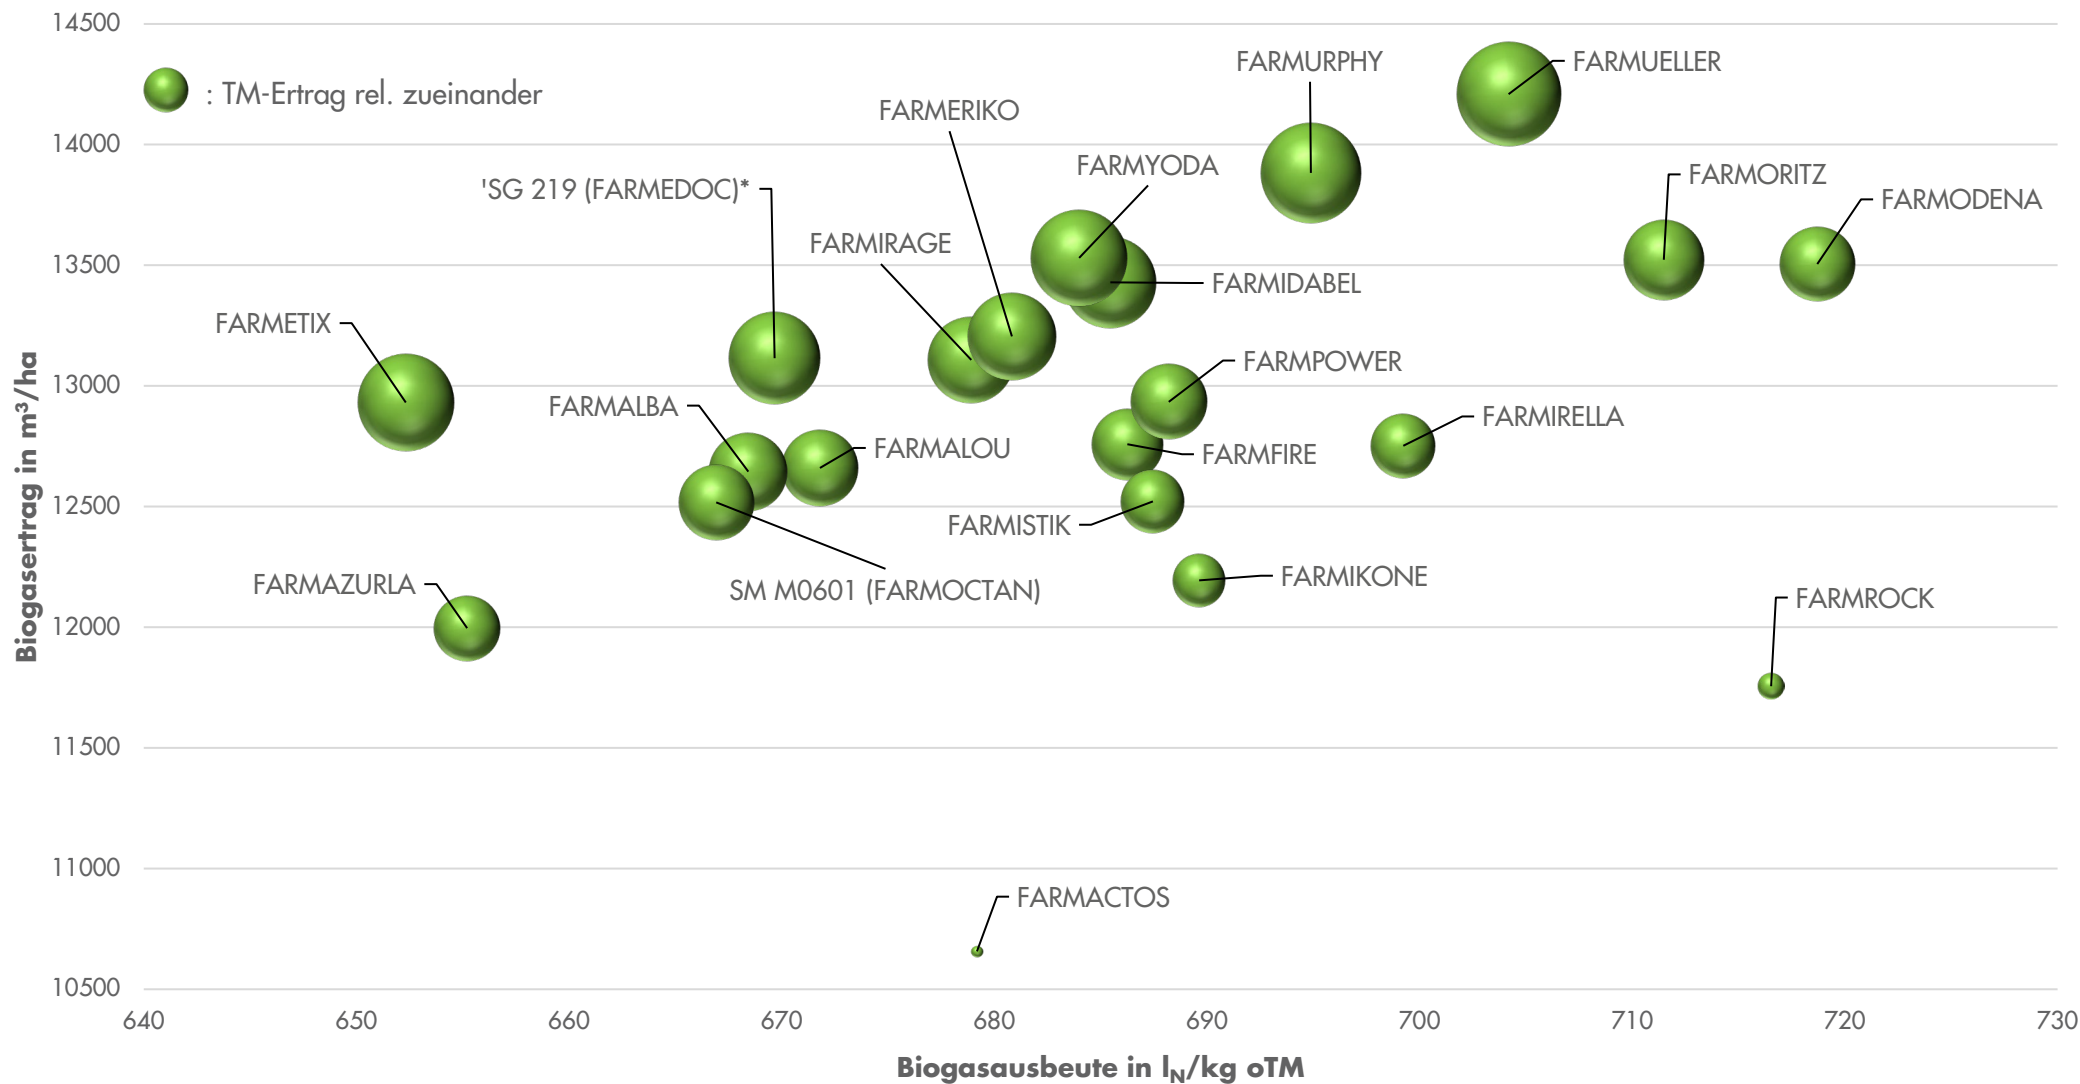

Quelle: farmsaat Exaktversuche 2024, Staphyt GmbH

Exaktversuch Lindetal 2024

Silomais

farmsaat

Exaktversuch Ort 2024

Silomais

farmsaat

Aussaart: 01.05.2024; Ernte: 06.09.2024

* nur 2 Wdh. wertbar

Quelle: farmsaat Exaktversuche 2024, Staphyt GmbH

Exaktversuch Lindetal 2024

Silohais

farmsaat

Aussaart: 01.05.2024; Ernte: 06.09.2024

* nur 2 Wdh. wertbar

Quelle: farmsaat Exaktversuche 2024, Staphyt GmbH

Exaktversuch Lindetal 2024

Silomais

farmsaat

Aussaart: 01.05.2024; Ernte: 06.09.2024

* nur 2 Wdh. wertbar

Quelle: farmsaat Exaktversuche 2024, Staphyt GmbH