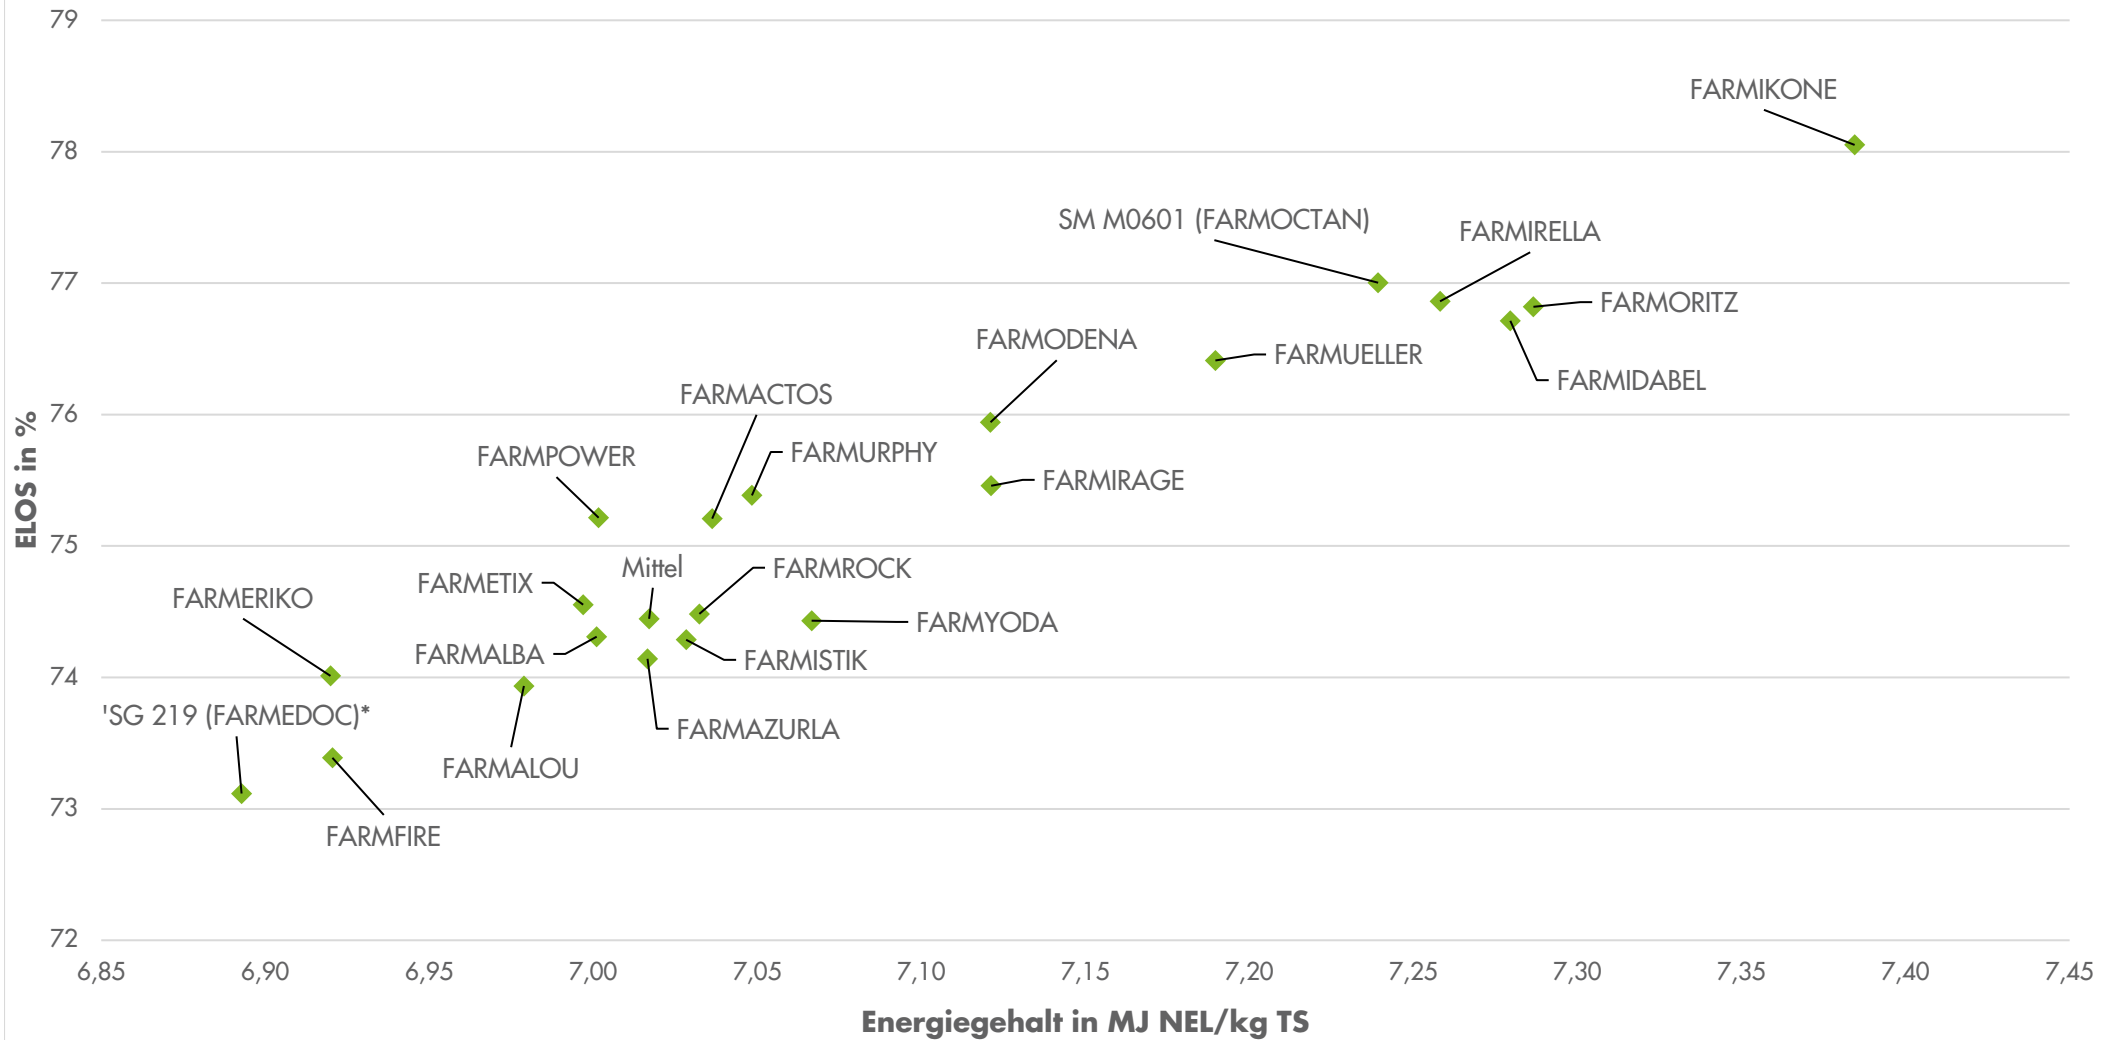

Exaktversuch Lindental 2024

Sitomais

farmsaat

Trockenmasseertrag Stärkeertrag Energieertrag

rel. 100 = VRS (VGS 1, VGS2, VGS 3) = 209 dt TM/ha, 70 dt Stärke/ha, 144 GJ NEL/ha
Aussaat: 01.05.2024; Ernte: 06.09.2024 * nur 2 Wdh. wertbar

Quelle: farmsaat Exaktversuche 2024, Staphyt GmbH

Exaktversuch Lindetal 2024

Silomais

farmsaat

Exaktversuch Ort 2024

Silomais

farmsaat

Aussaart: 01.05.2024; Ernte: 06.09.2024

* nur 2 Wdh. wertbar

Quelle: farmsaat Exaktversuche 2024, Staphyt GmbH

Exaktversuch Lindetal 2024

Silohais

farmsaat

Aussaart: 01.05.2024; Ernte: 06.09.2024

* nur 2 Wdh. wertbar

Quelle: farmsaat Exaktversuche 2024, Staphyt GmbH

Exaktversuch Lindetal 2024

Silomais

farmsaat

Aussaart: 01.05.2024; Ernte: 06.09.2024

* nur 2 Wdh. wertbar

Quelle: farmsaat Exaktversuche 2024, Staphyt GmbH