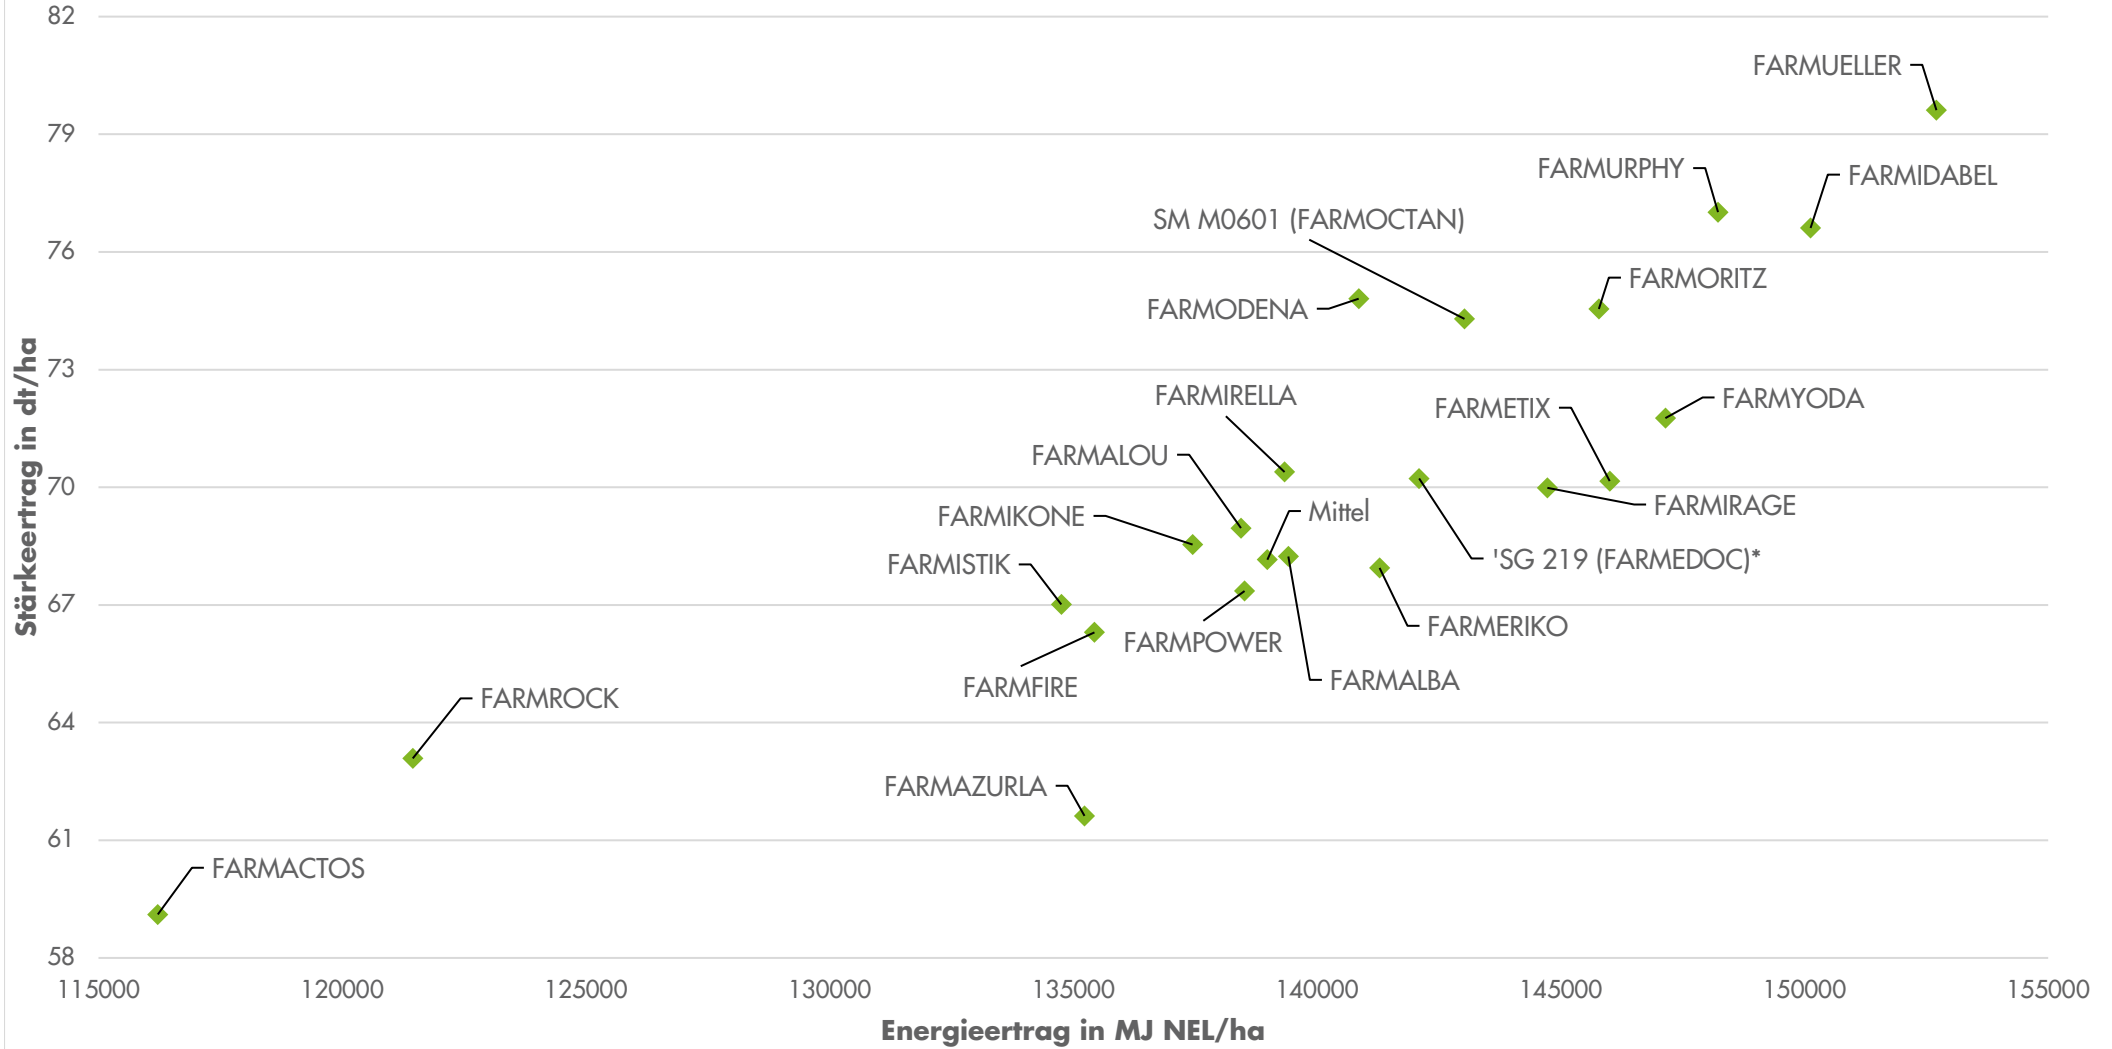

Quelle: farmsaat Exaktversuche 2024, Staphyt GmbH

Exaktversuch Lindetal 2024

Silomais

farmsaat

Exaktversuch Ort 2024

Silomais

farmsaat

Aussaart: 01.05.2024; Ernte: 06.09.2024

* nur 2 Wdh. wertbar

Quelle: farmsaat Exaktversuche 2024, Staphyt GmbH

Exaktversuch Lindetal 2024

Silohais

farmsaat

Aussaart: 01.05.2024; Ernte: 06.09.2024

* nur 2 Wdh. wertbar

Quelle: farmsaat Exaktversuche 2024, Staphyt GmbH

Exaktversuch Lindetal 2024

Silomais

farmsaat

Aussaart: 01.05.2024; Ernte: 06.09.2024

* nur 2 Wdh. wertbar

Quelle: farmsaat Exaktversuche 2024, Staphyt GmbH