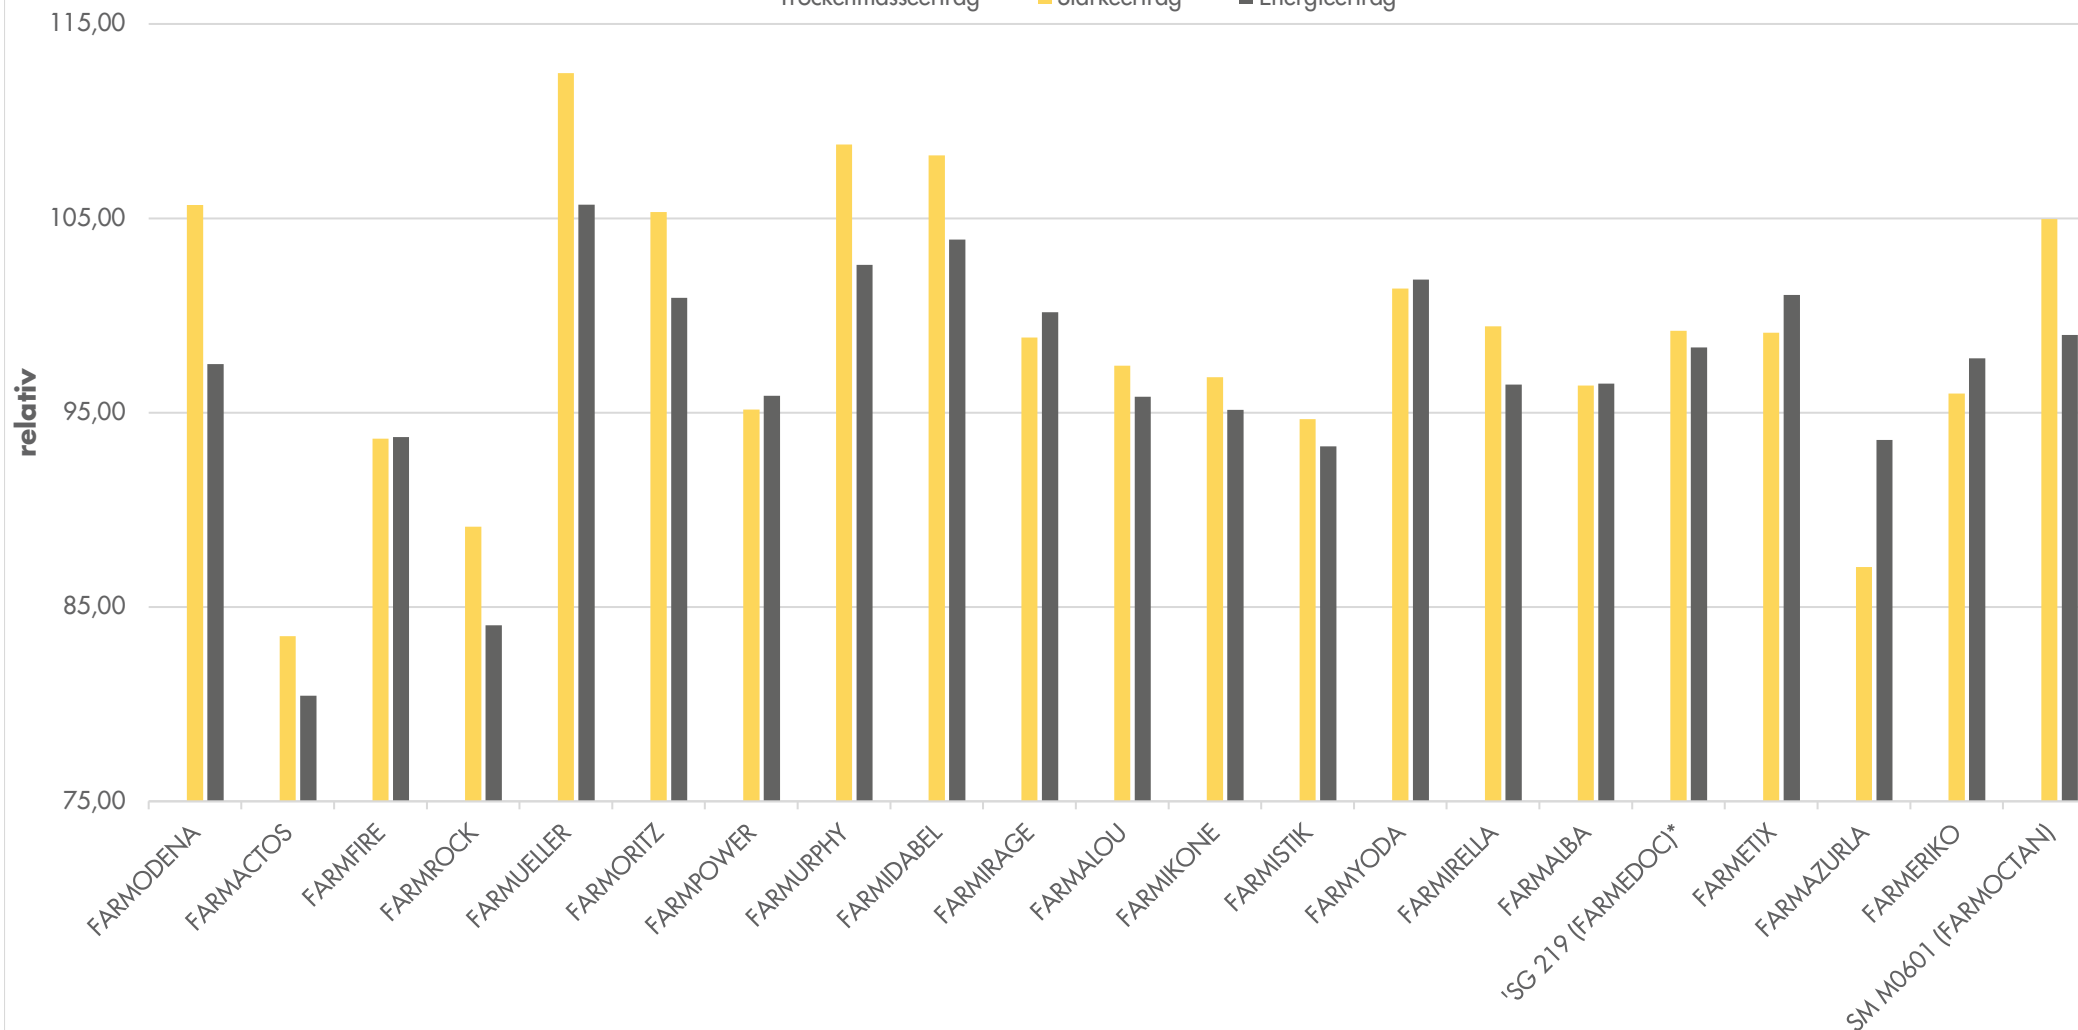

Exaktversuch Lindental 2024

Sitomais

farmsaat

Trockenmasseertrag Stärkeertrag Energieertrag

rel. 100 = VRS (VGS 1, VGS2, VGS 3) = 209 dt TM/ha, 70 dt Stärke/ha, 144 GJ NEL/ha
Aussaat: 01.05.2024; Ernte: 06.09.2024 * nur 2 Wdh. wertbar

Quelle: farmsaat Exaktversuche 2024, Staphyt GmbH

Exaktversuch Lindetal 2024

Silomais

farmsaat

Exaktversuch Ort 2024

Silomais

farmsaat

Aussaart: 01.05.2024; Ernte: 06.09.2024

* nur 2 Wdh. wertbar

Quelle: farmsaat Exaktversuche 2024, Staphyt GmbH

Exaktversuch Lindetal 2024

Silohais

farmsaat

Aussaart: 01.05.2024; Ernte: 06.09.2024

* nur 2 Wdh. wertbar

Quelle: farmsaat Exaktversuche 2024, Staphyt GmbH

Exaktversuch Lindetal 2024

Silomais

farmsaat

Aussaart: 01.05.2024; Ernte: 06.09.2024

* nur 2 Wdh. wertbar

Quelle: farmsaat Exaktversuche 2024, Staphyt GmbH