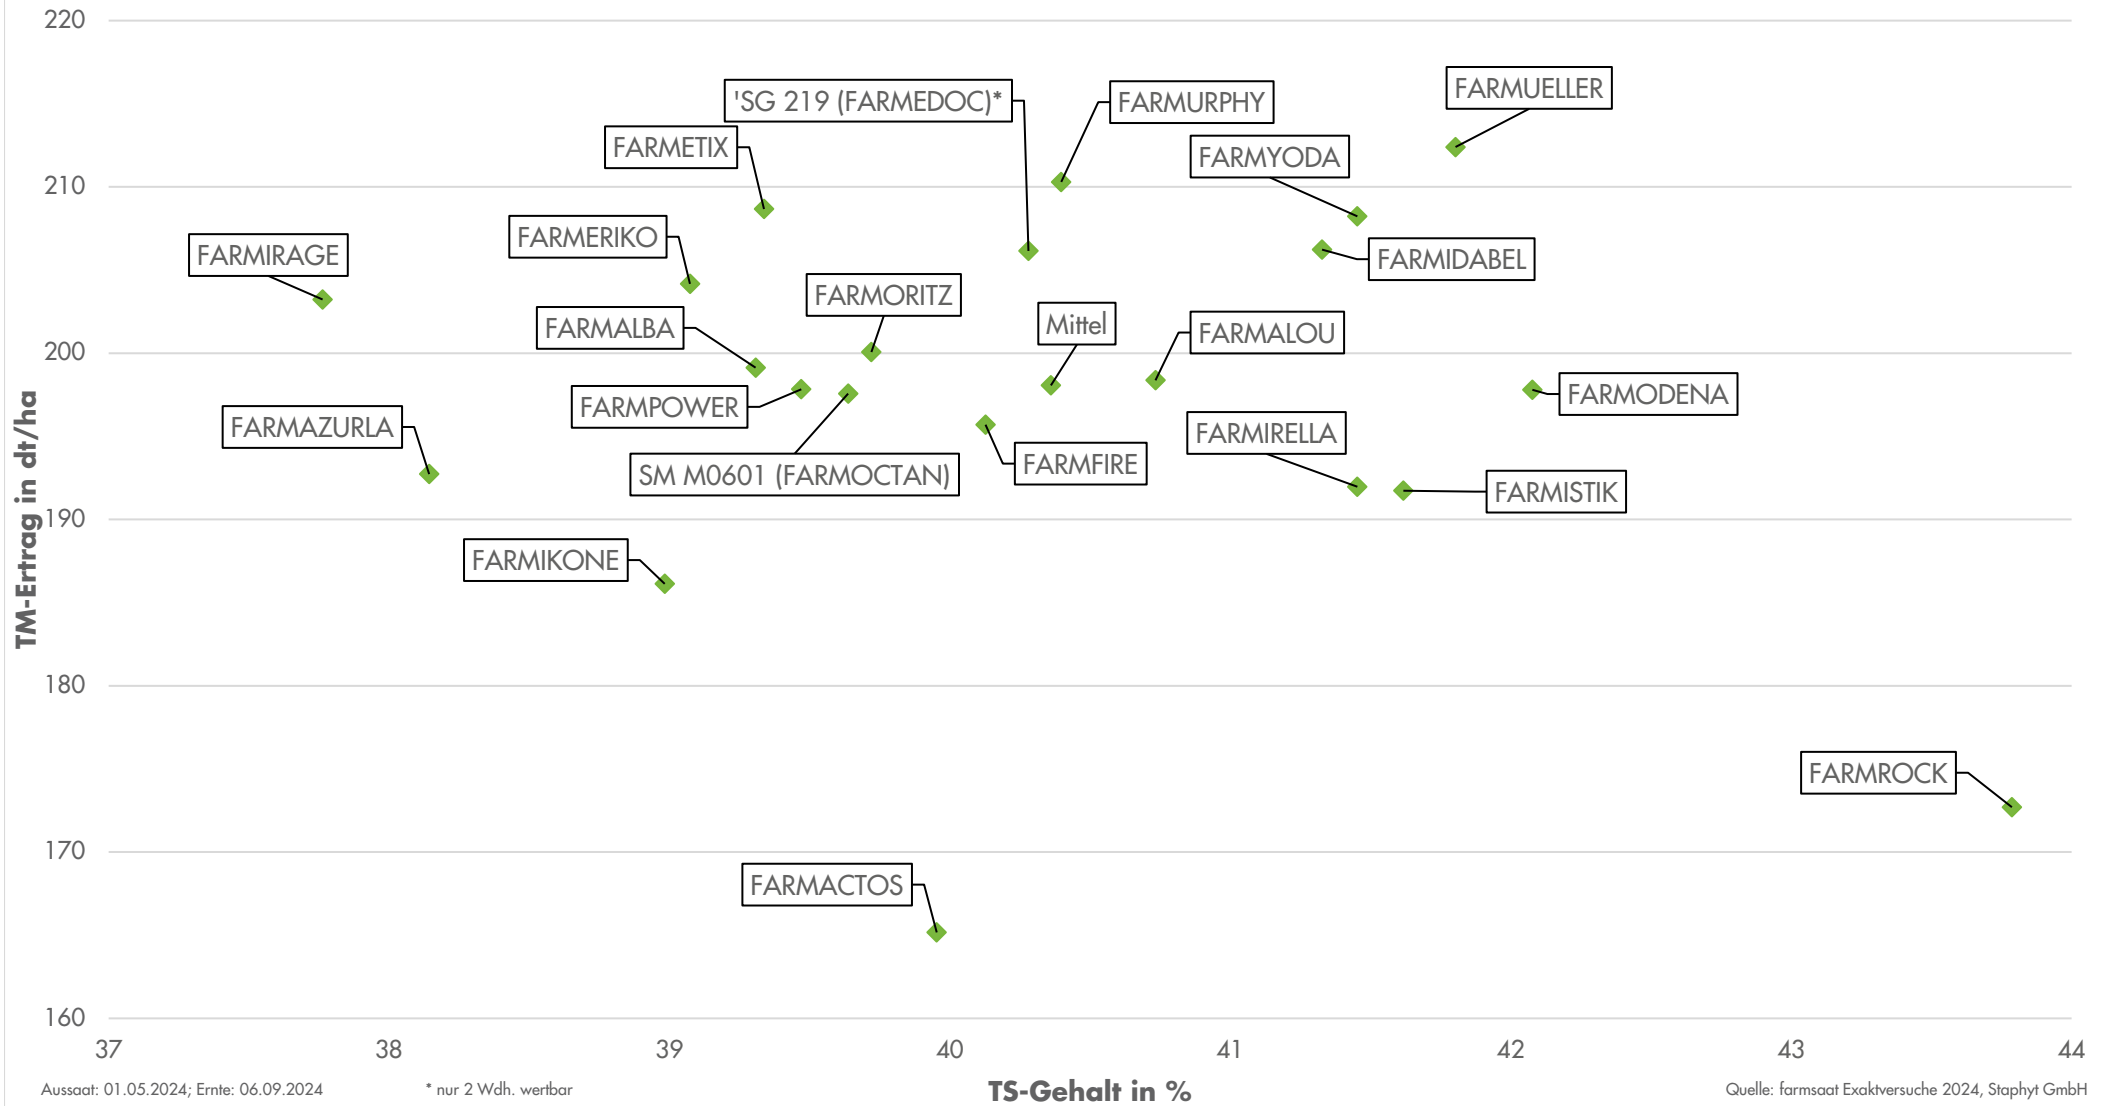

Exaktversuch Lindental 2024

Sitomais

farmsaat

Trockenmasseertrag Stärkeertrag Energieertrag

rel. 100 = VRS (VGS 1, VGS2, VGS 3) = 209 dt TM/ha, 70 dt Stärke/ha, 144 GJ NEL/ha
Aussaat: 01.05.2024; Ernte: 06.09.2024 * nur 2 Wdh. wertbar

Quelle: farmsaat Exaktversuche 2024, Staphyt GmbH

Exaktversuch Lindetal 2024

Silomais

farmsaat

Exaktversuch Ort 2024

Silomais

farmsaat

Aussaart: 01.05.2024; Ernte: 06.09.2024

* nur 2 Wdh. wertbar

Quelle: farmsaat Exaktversuche 2024, Staphyt GmbH

Exaktversuch Lindetal 2024

Silohais

farmsaat

Aussaart: 01.05.2024; Ernte: 06.09.2024

* nur 2 Wdh. wertbar

Quelle: farmsaat Exaktversuche 2024, Staphyt GmbH

Exaktversuch Lindetal 2024

Silomais

farmsaat

Aussaart: 01.05.2024; Ernte: 06.09.2024

* nur 2 Wdh. wertbar

Quelle: farmsaat Exaktversuche 2024, Staphyt GmbH