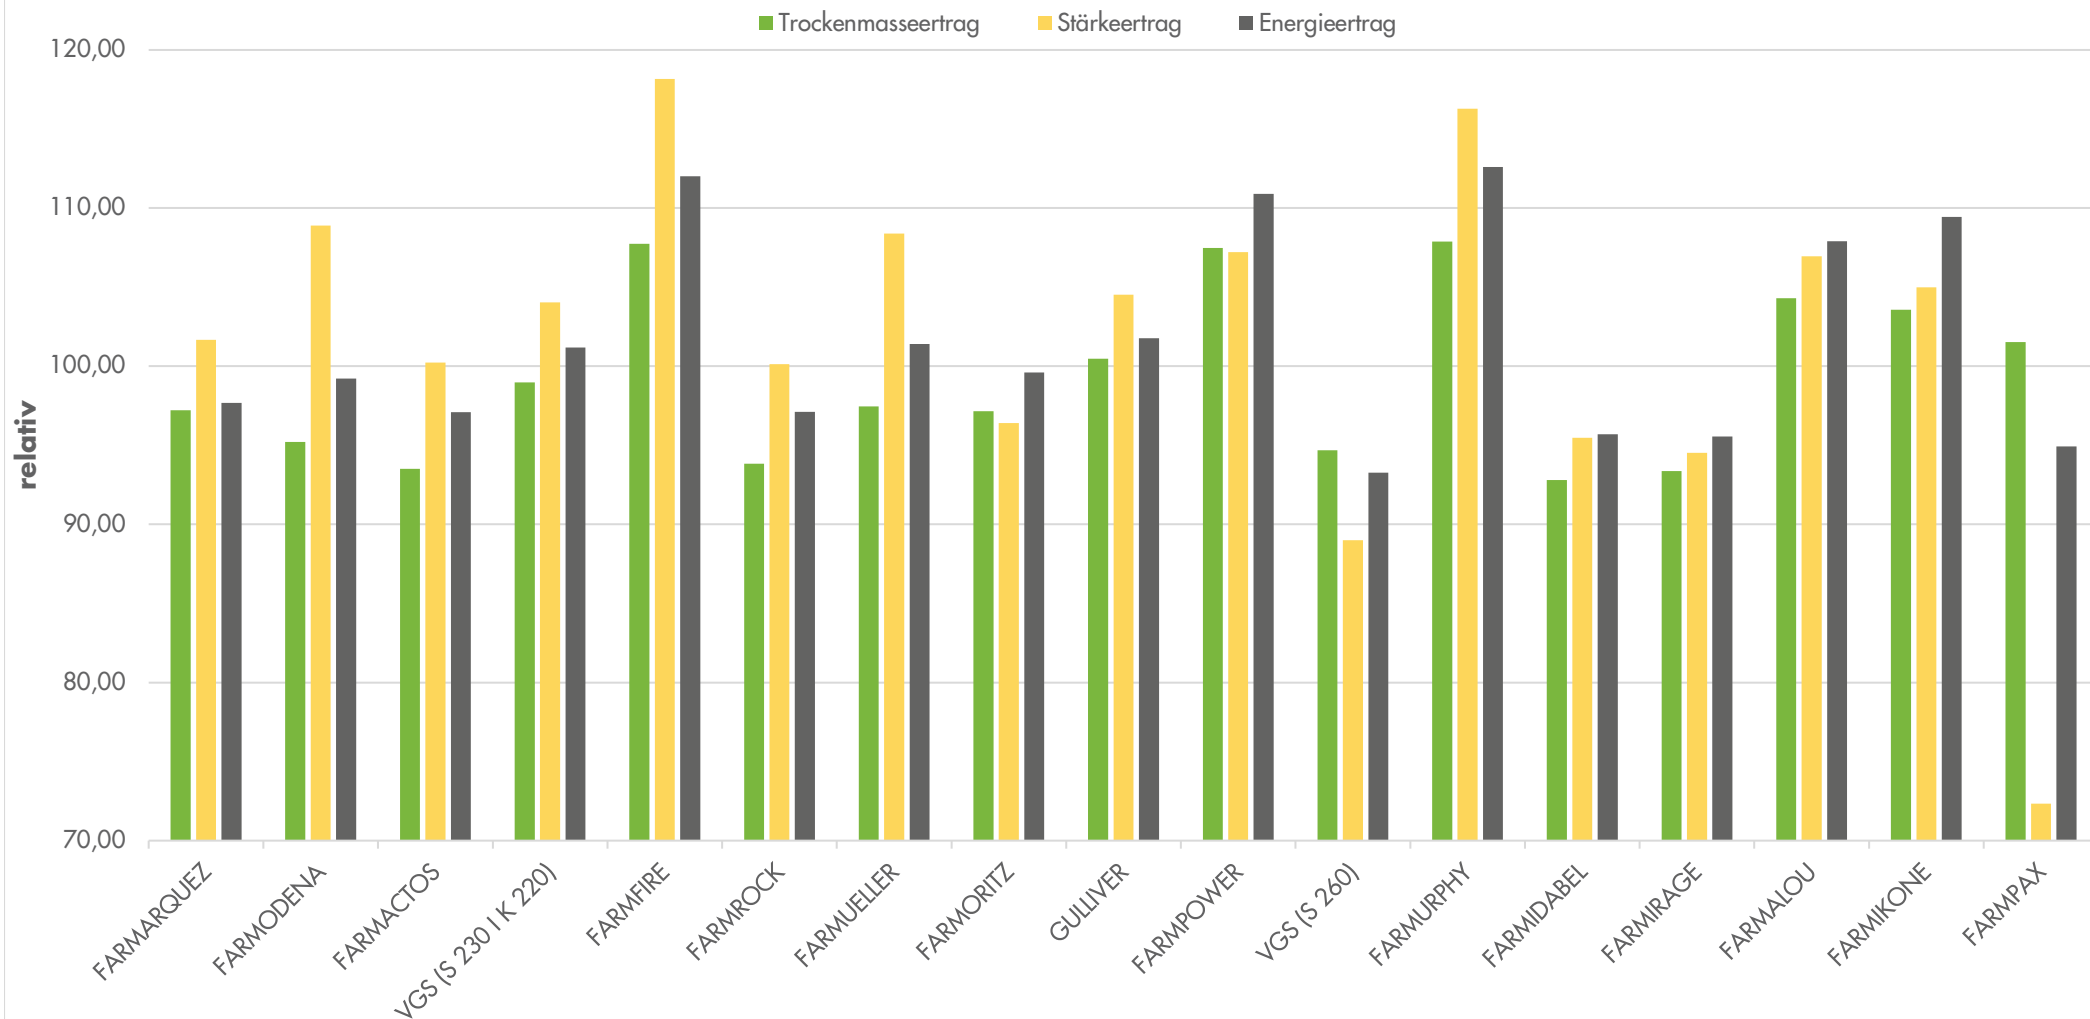

# Exaktversuch Salzatal 2024

Sitomais

farmsaat

rel. 100 = VRS = 196 dt TM/ha, 65 dt Stärke/ha, 131 GJ NEL/ha  
Aussaat: 25.04.2024; Ernte: 30.08.2024

Quelle: farmsaat Exaktversuche 2024, Staphyt GmbH

# Exaktversuch Salzatal 2024

*Silomais*

**farmsaat**

Aussaat: 25.04.2024; Ernte: 30.08.2024

Quelle: farmsaat Exaktversuche 2024, Staphyt GmbH

# Exaktversuch Salzatal 2024

Silomais

# Exaktversuch Salzatal 2024

Silomais

farmsaat