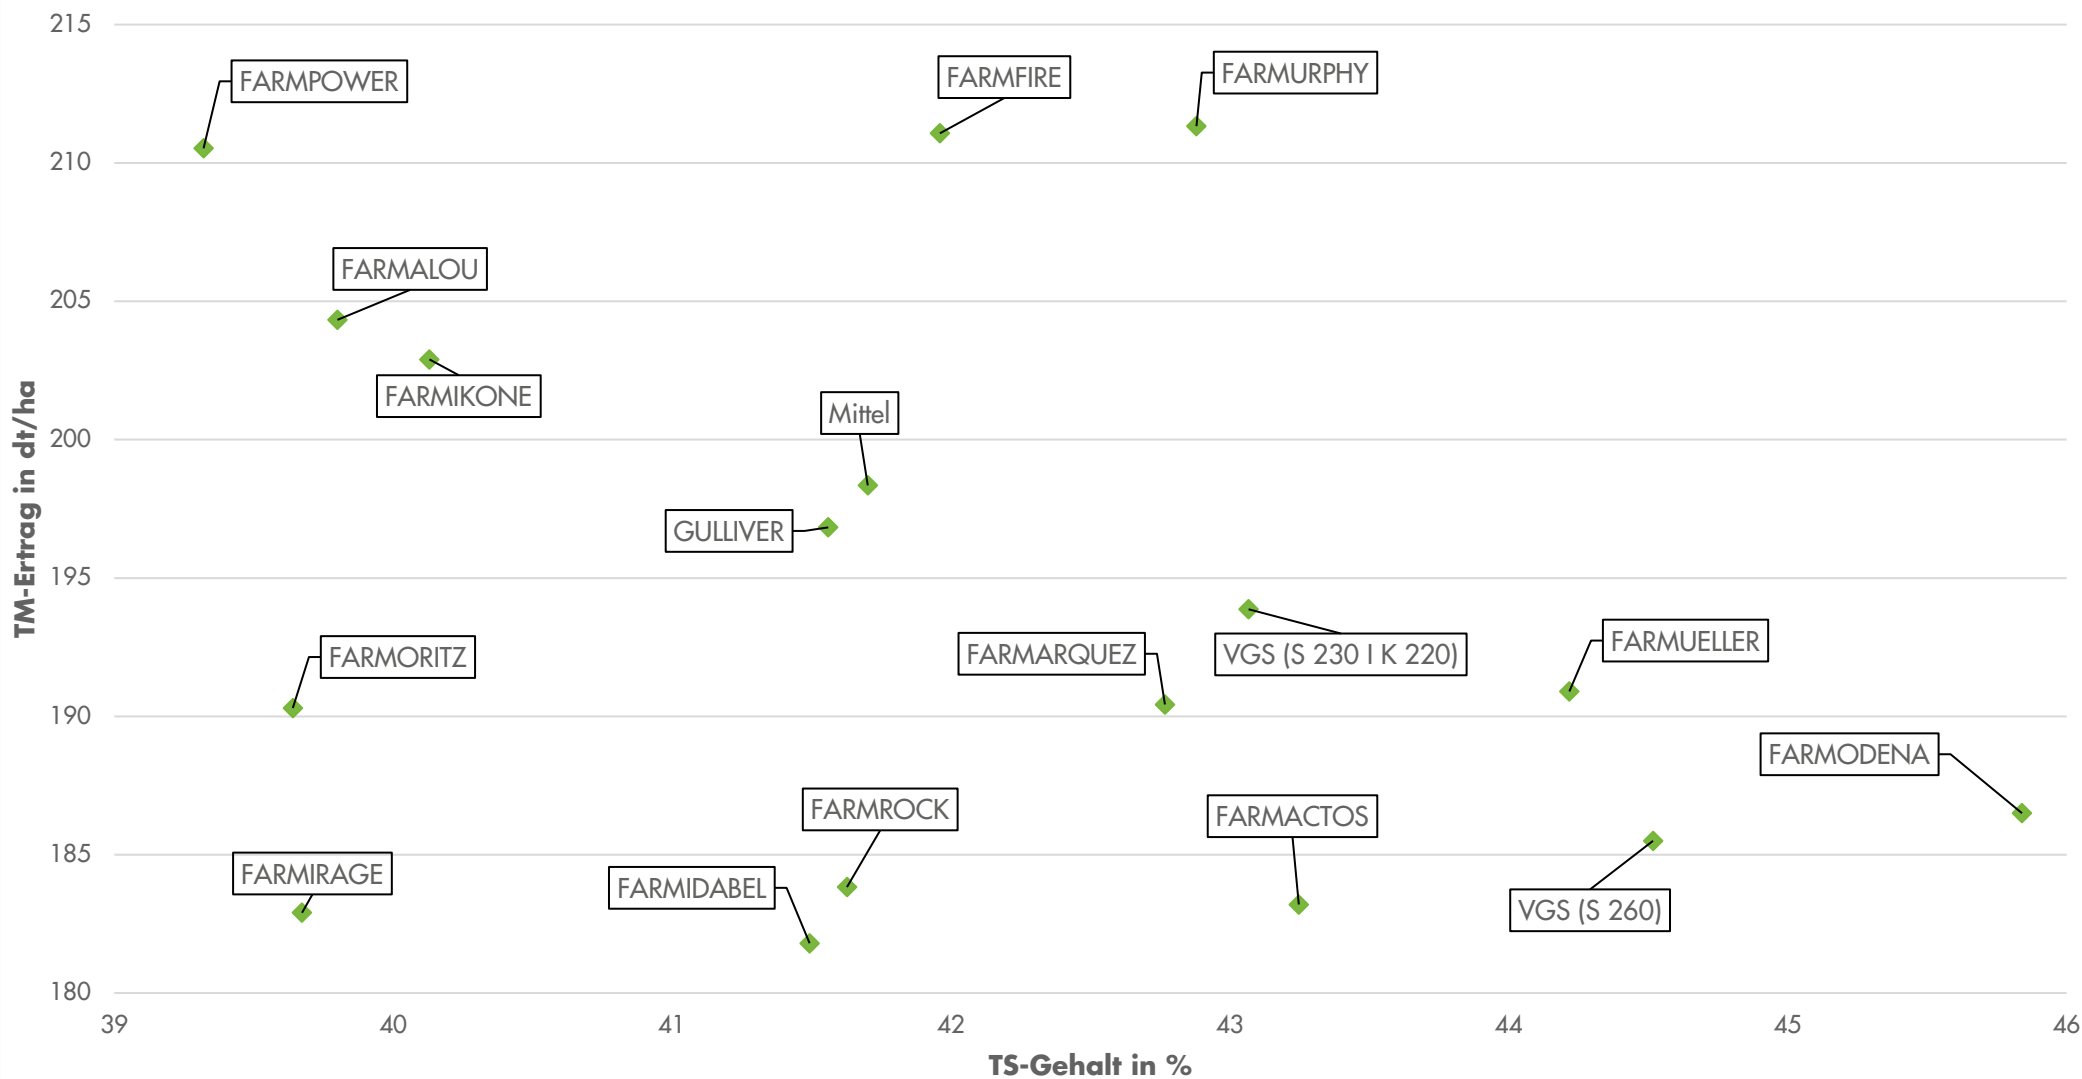

# Exaktversuch Salzatal 2024

Sitomais

farmsaat

rel. 100 = VRS = 196 dt TM/ha, 65 dt Stärke/ha, 131 GJ NEL/ha  
Aussaat: 25.04.2024; Ernte: 30.08.2024

Quelle: farmsaat Exaktversuche 2024, Staphyt GmbH

# Exaktversuch Salzatal 2024

*Silomais*

**farmsaat**

Aussaat: 25.04.2024; Ernte: 30.08.2024

Quelle: farmsaat Exaktversuche 2024, Staphyt GmbH

# Exaktversuch Salzatal 2024

Silomais

# Exaktversuch Salzatal 2024

*Silomais*

**farmsaat**