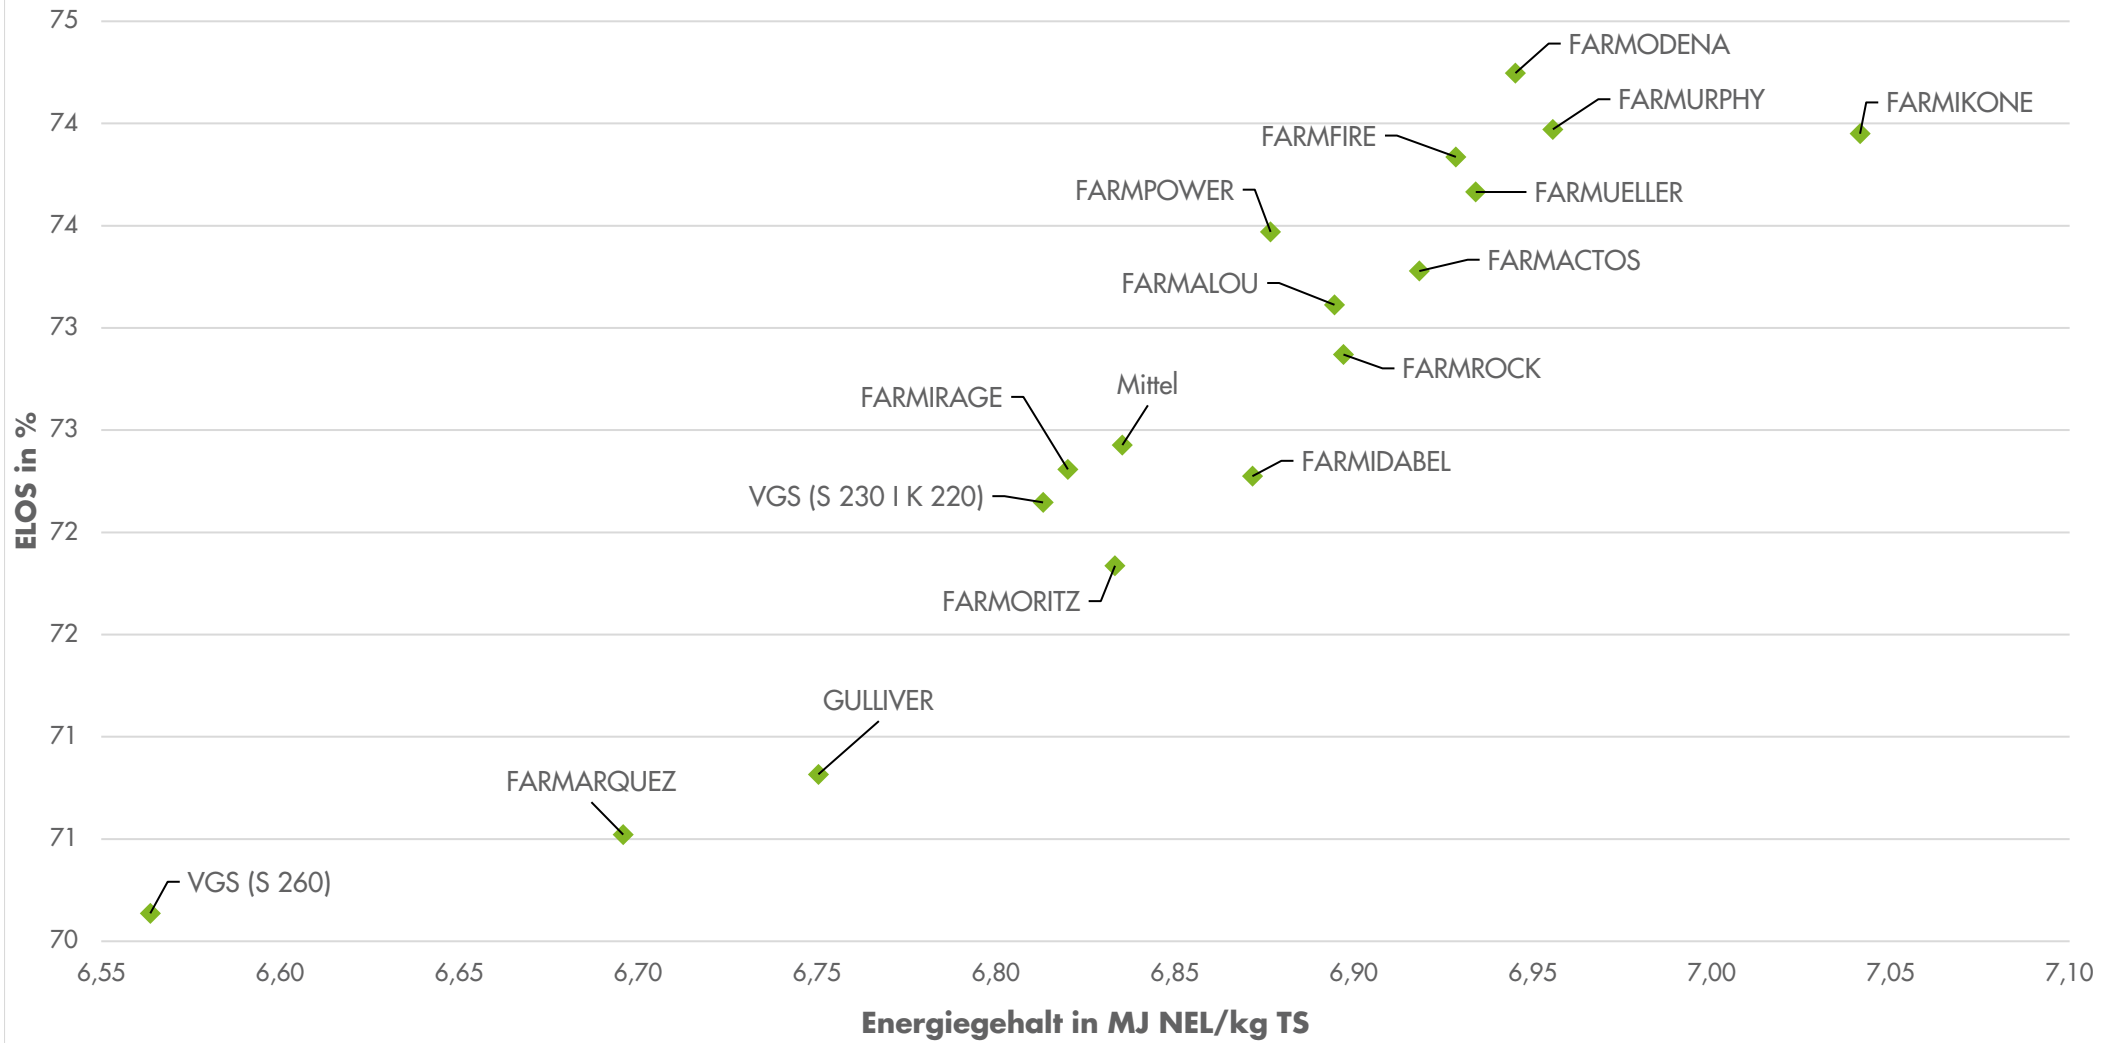

# Exaktversuch Salzatal 2024

Sitomais

farmsaat

rel. 100 = VRS = 196 dt TM/ha, 65 dt Stärke/ha, 131 GJ NEL/ha  
Aussaat: 25.04.2024; Ernte: 30.08.2024

Quelle: farmsaat Exaktversuche 2024, Staphyt GmbH

# Exaktversuch Salzatal 2024

Silomais

# Exaktversuch Salzatal 2024

Silomais

farmsaat

# Exaktversuch Salzatal 2024

*Silohais*

**farmsaat**