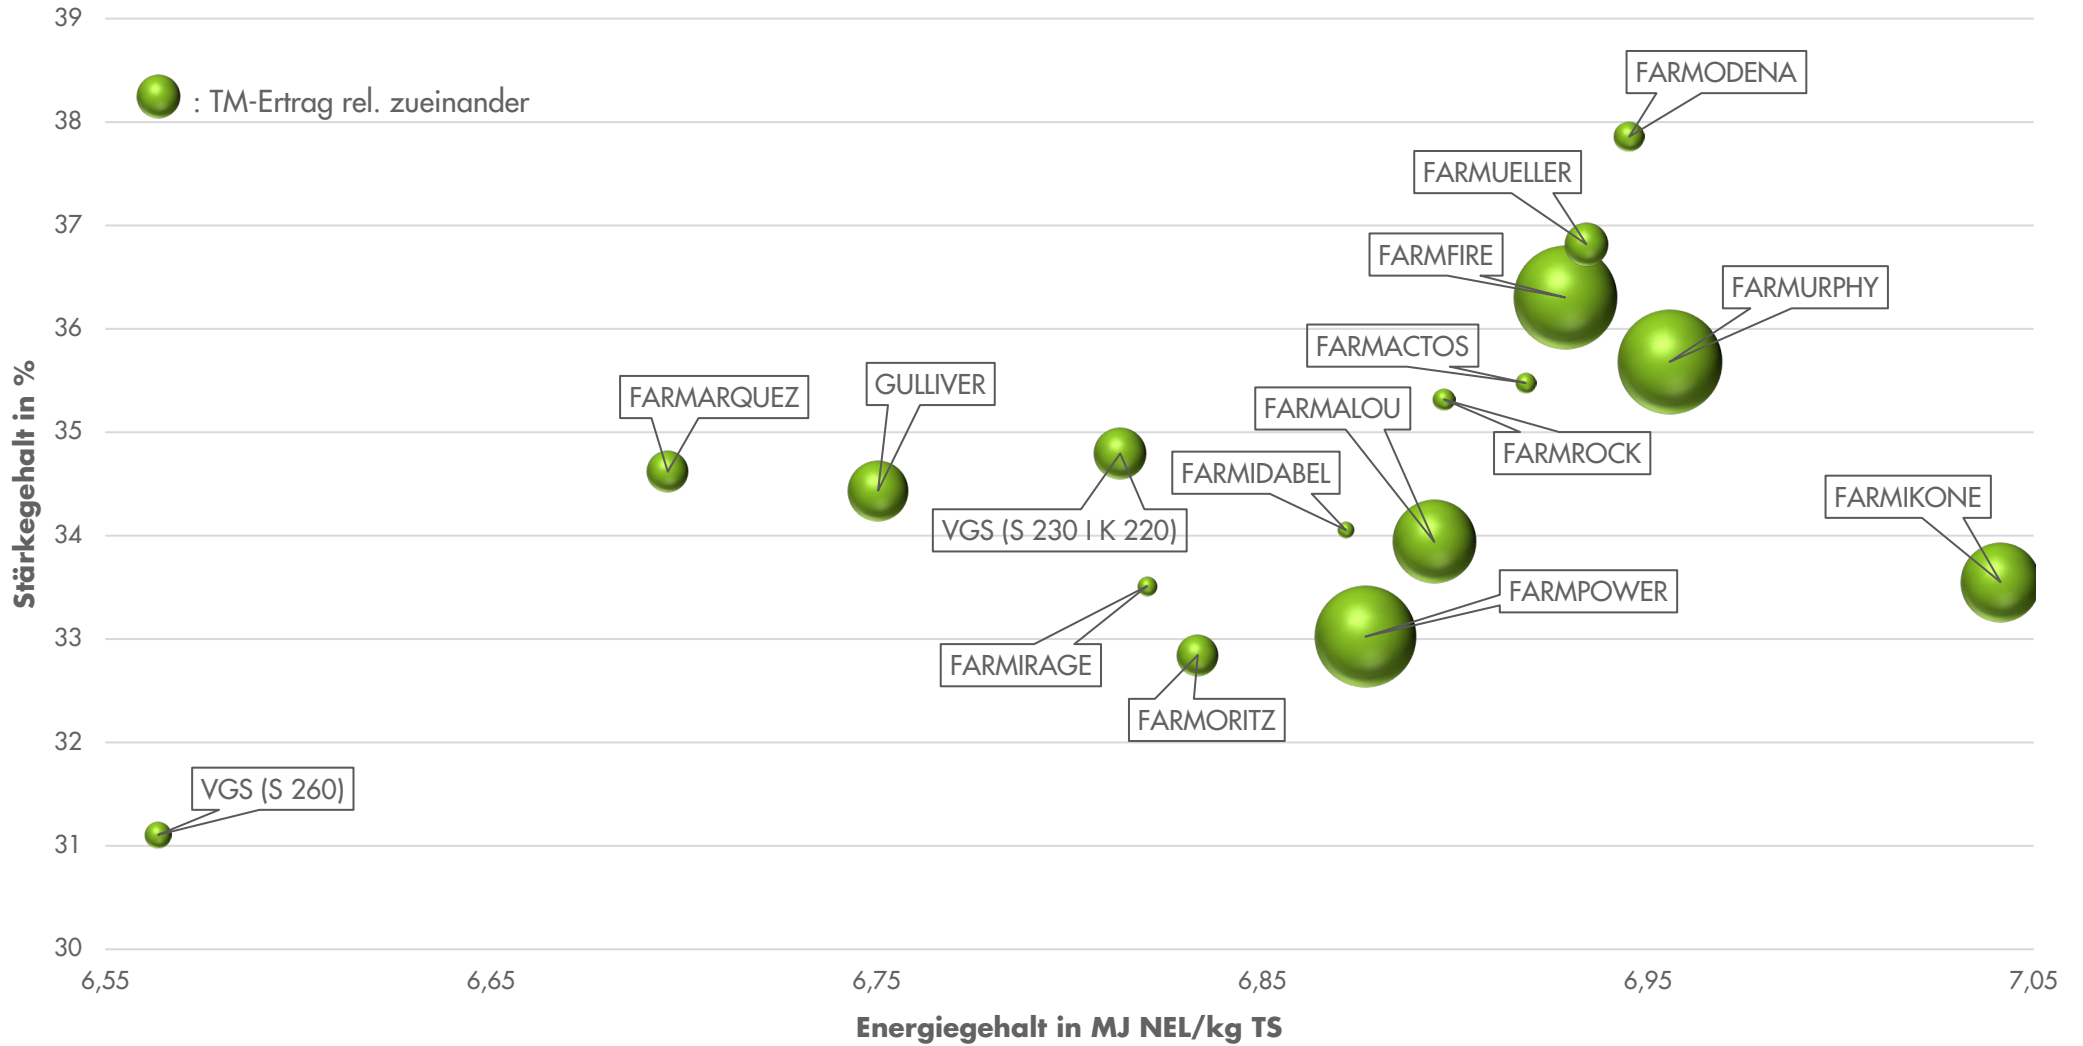

# Exaktversuch Salzatal 2024

Sitomais

farmsaat

rel. 100 = VRS = 196 dt TM/ha, 65 dt Stärke/ha, 131 GJ NEL/ha  
Aussaat: 25.04.2024; Ernte: 30.08.2024

Quelle: farmsaat Exaktversuche 2024, Staphyt GmbH

# Exaktversuch Salzatal 2024

*Silomais*

**farmsaat**

Aussaat: 25.04.2024; Ernte: 30.08.2024

Quelle: farmsaat Exaktversuche 2024, Staphyt GmbH

# Exaktversuch Salzatal 2024

Silomais

# Exaktversuch Salzatal 2024

Silomais

farmsaat