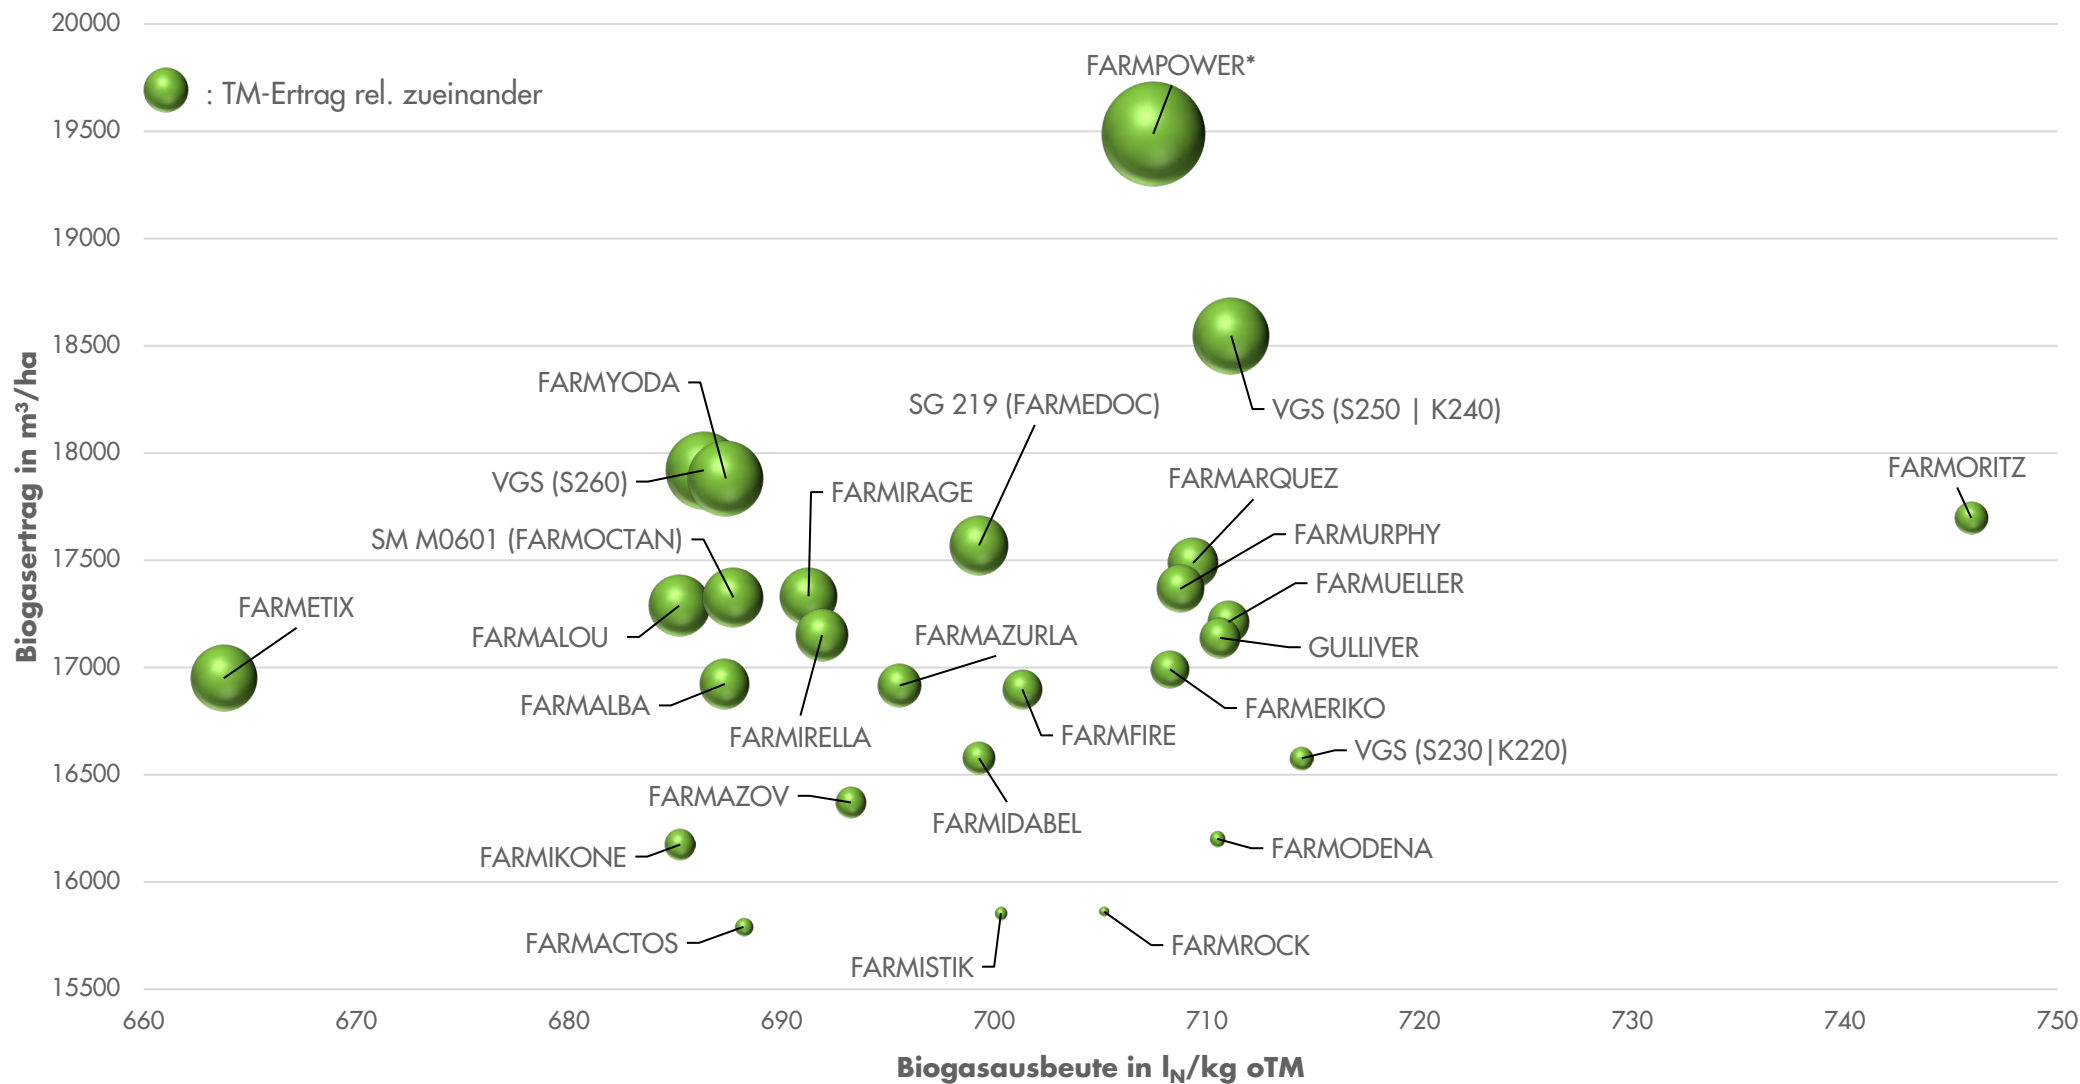

Exaktversuch Weissenburg 2024

Silomais

farmsaat

Aussaat: 01.05.2024; Ernte: 08.09.2024

* nur 2 Wdh. wertbar

Quelle: farmsaat Exaktversuche 2024, Staphyt GmbH

Exaktversuch Weissenburg 2024

Silomais

farmsaat

Exaktversuch Weissenburg 2024

Silomais

farmsaat

Aussaart: 01.05.2024; Ernte: 08.09.2024

* nur 2 Wdh. wertbar

Quelle: farmsaat Exaktversuche 2024, Staphyt GmbH

Exaktversuch Weissenburg 2024

Silomais

farmsaat

Aussaat: 01.05.2024; Ernte: 08.09.2024

* nur 2 Wdh. wertbar

Quelle: farmsaat Exaktversuche 2024, Staphyt GmbH

Exaktversuch Weissenburg 2024

Silomais

farmsaat

Aussaat: 01.05.2024; Ernte: 08.09.2024

* nur 2 Wdh. wertbar

Quelle: farmsaat Exaktversuche 2024, Staphyt GmbH