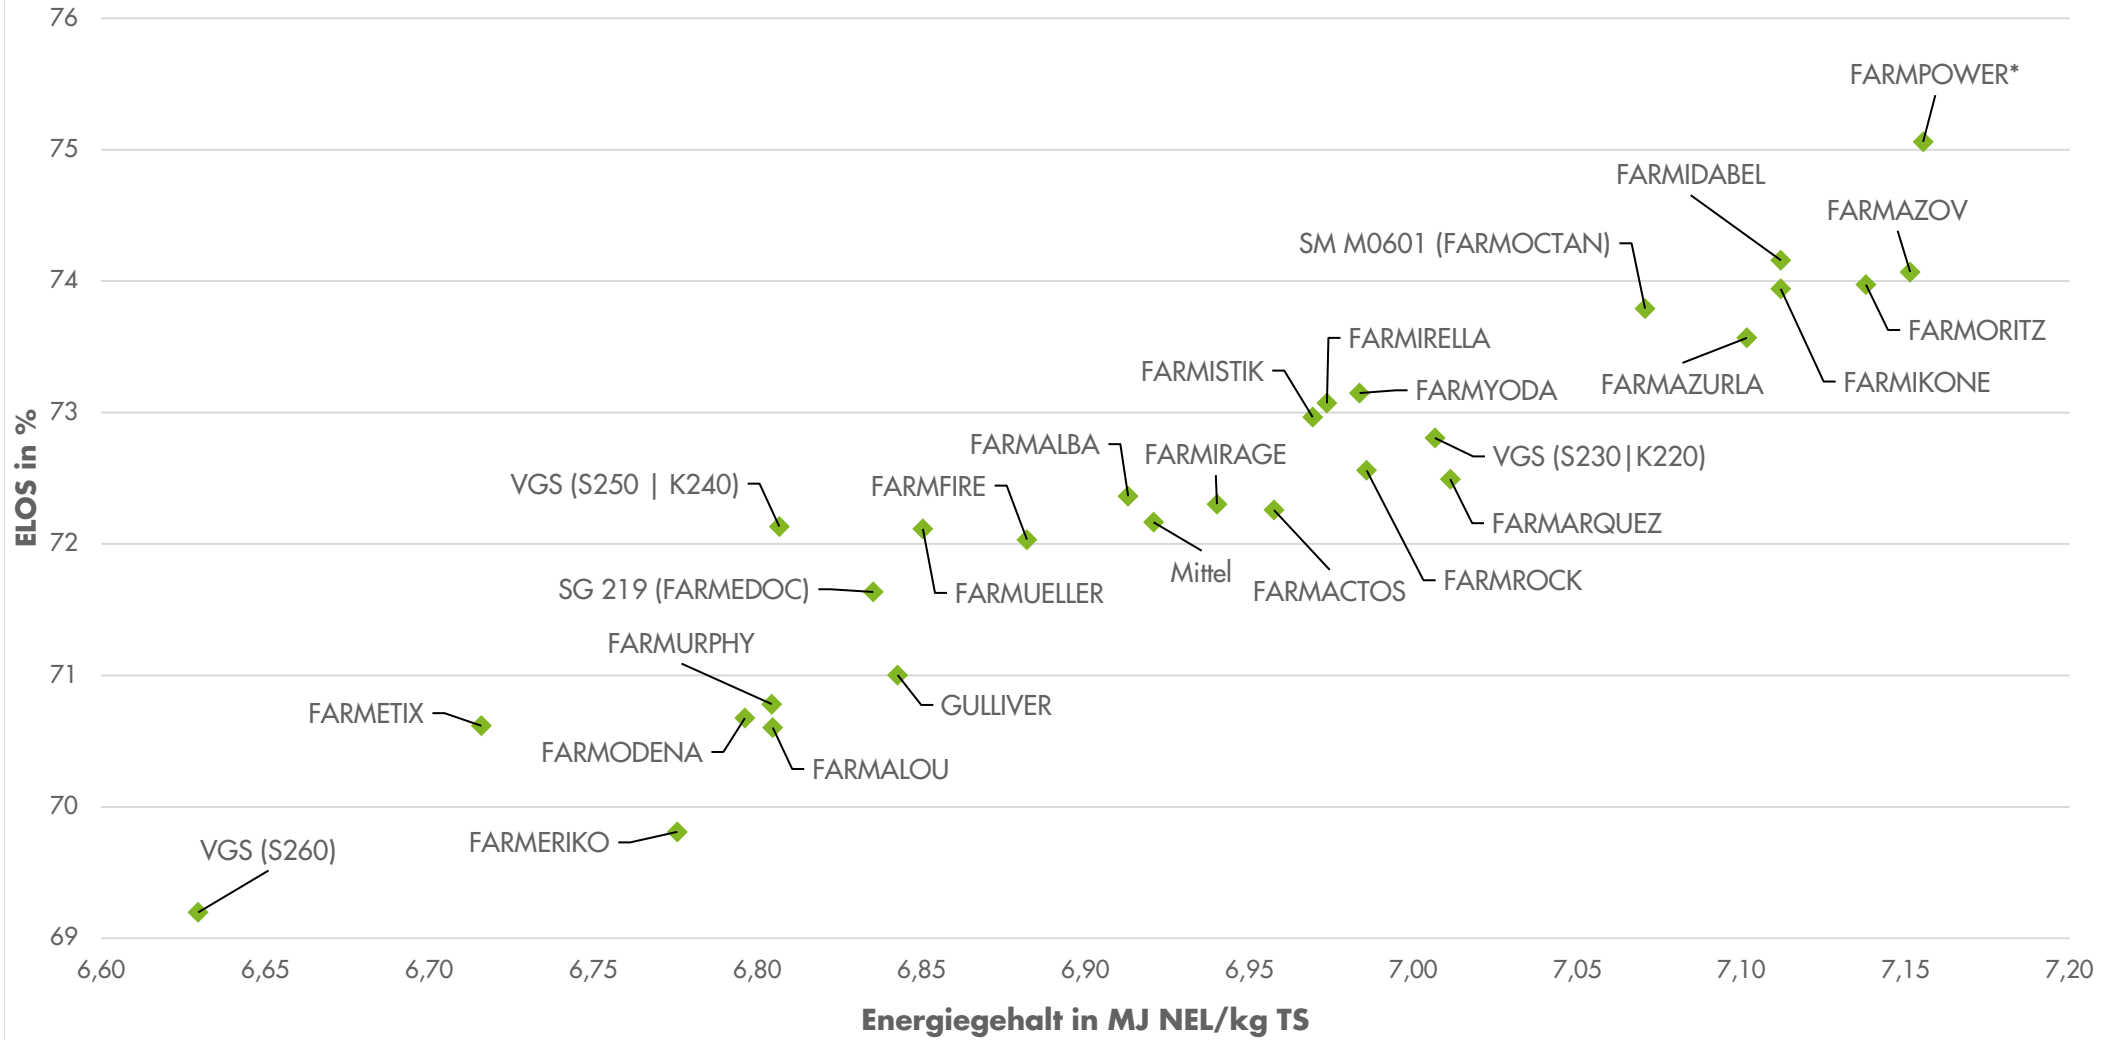

Exaktversuch Weissenburg 2024

Sitomais

farmsaat

rel. 100 = VRS (VGS 1, VGS2, VGS 3) = 265 dt TM/ha, 90 dt Stärke/ha, 180 GJ NEL/ha
 Aussaat: 01.05.2024; Ernte: 08.09.2024 * nur 2 Wdh. wertbar

Quelle: farmsaat Exaktversuche 2024, Staphyt GmbH

Exaktversuch Weissenburg 2024

Silomais

farmsaat

Aussaat: 01.05.2024; Ernte: 08.09.2024

* nur 2 Wdh. wertbar

Quelle: farmsaat Exaktversuche 2024, Staphyt GmbH

Exaktversuch Weissenburg 2024

Silomais

farmsaat

Exaktversuch Weissenburg 2024

Silomais

farmsaat

Aussaart: 01.05.2024; Ernte: 08.09.2024

* nur 2 Wdh. wertbar

Quelle: farmsaat Exaktversuche 2024, Staphyt GmbH

Exaktversuch Weissenburg 2024

Silomais

farmsaat

Aussaat: 01.05.2024; Ernte: 08.09.2024

* nur 2 Wdh. wertbar

Quelle: farmsaat Exaktversuche 2024, Staphyt GmbH

Exaktversuch Weissenburg 2024

Silomais

farmsaat