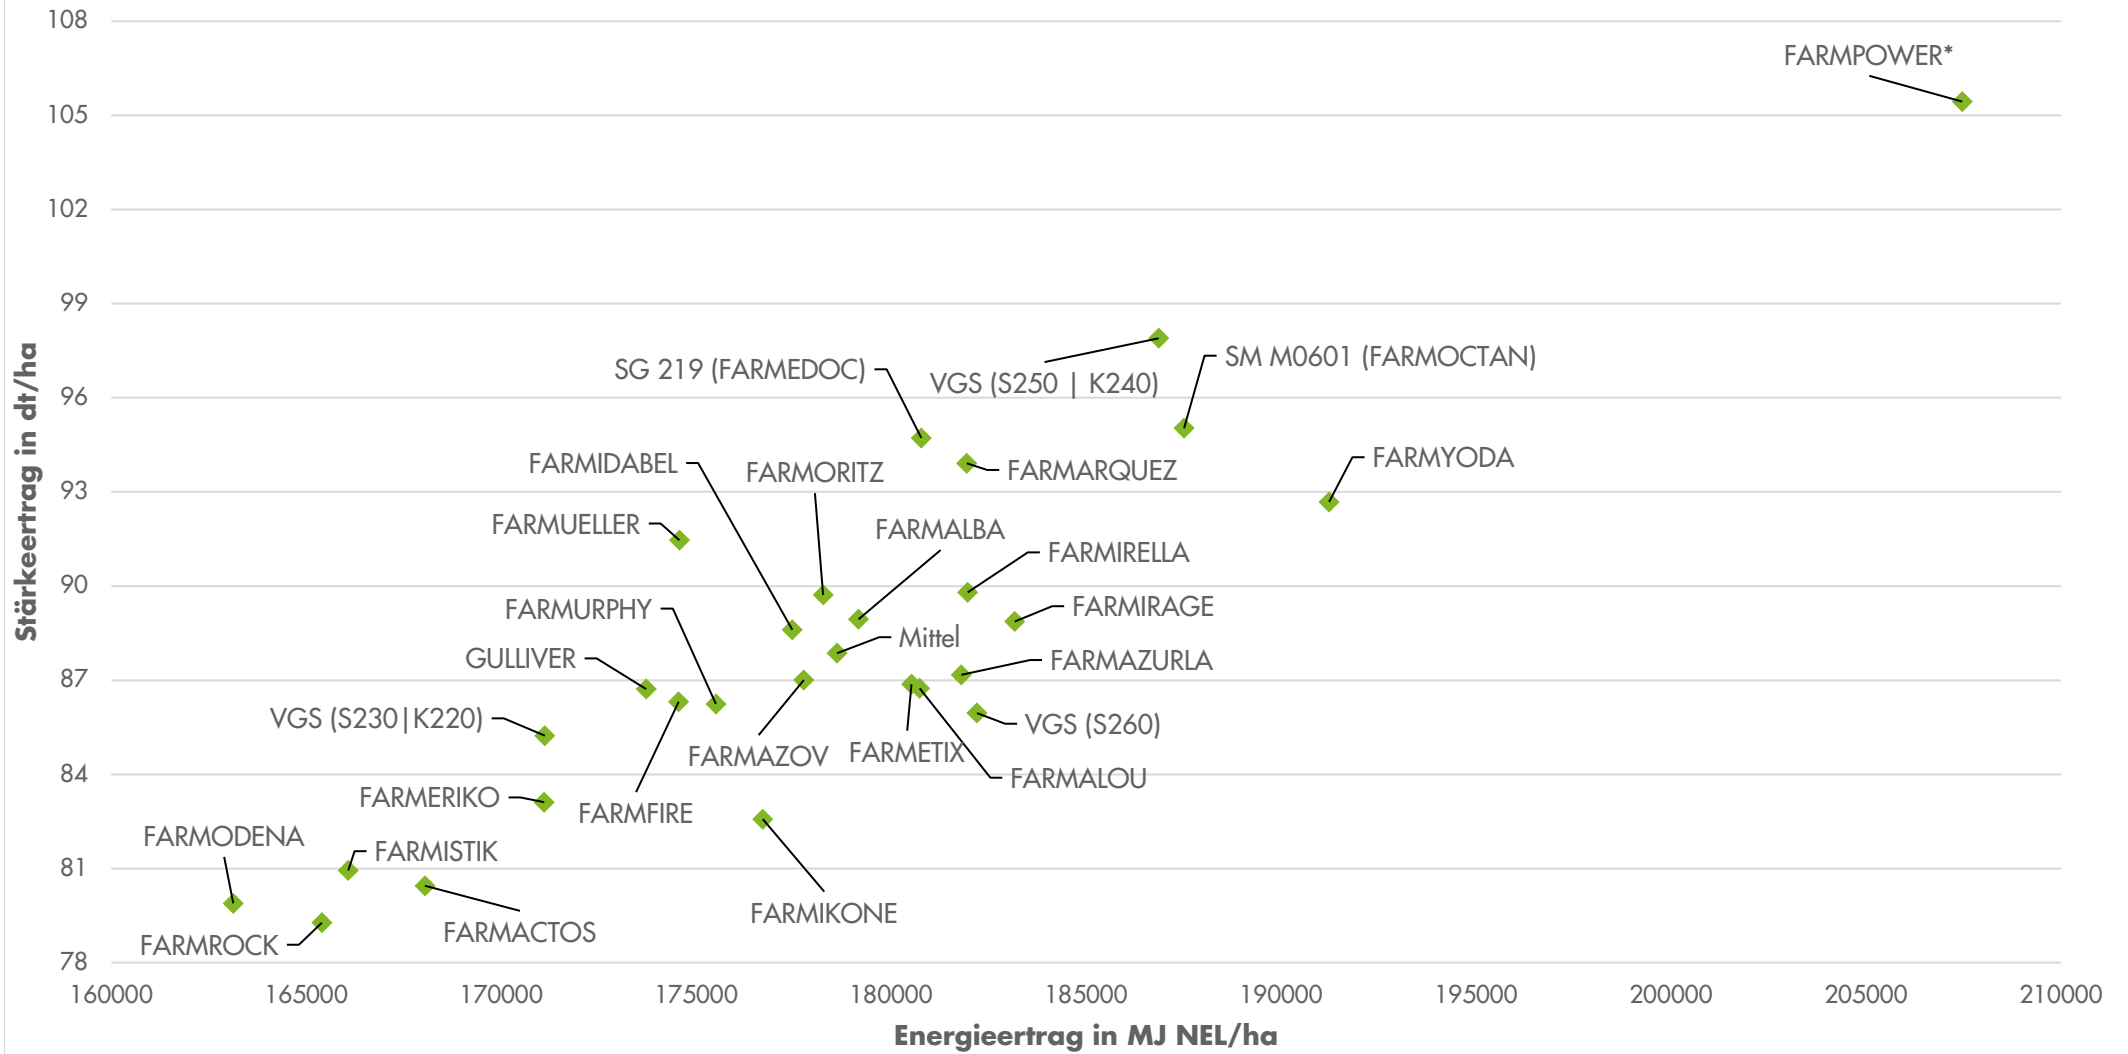

Exaktversuch Weissenburg 2024

Silomais

farmsaat

Aussaat: 01.05.2024; Ernte: 08.09.2024

* nur 2 Wdh. wertbar

Quelle: farmsaat Exaktversuche 2024, Staphyt GmbH

Exaktversuch Weissenburg 2024

Silomais

farmsaat

Exaktversuch Weissenburg 2024

Silomais

farmsaat

Aussaart: 01.05.2024; Ernte: 08.09.2024

* nur 2 Wdh. wertbar

Quelle: farmsaat Exaktversuche 2024, Staphyt GmbH

Exaktversuch Weissenburg 2024

Silomais

farmsaat

Aussaat: 01.05.2024; Ernte: 08.09.2024

* nur 2 Wdh. wertbar

Quelle: farmsaat Exaktversuche 2024, Staphyt GmbH

Exaktversuch Weissenburg 2024

Silomais

farmsaat

Aussaat: 01.05.2024; Ernte: 08.09.2024

* nur 2 Wdh. wertbar

Quelle: farmsaat Exaktversuche 2024, Staphyt GmbH