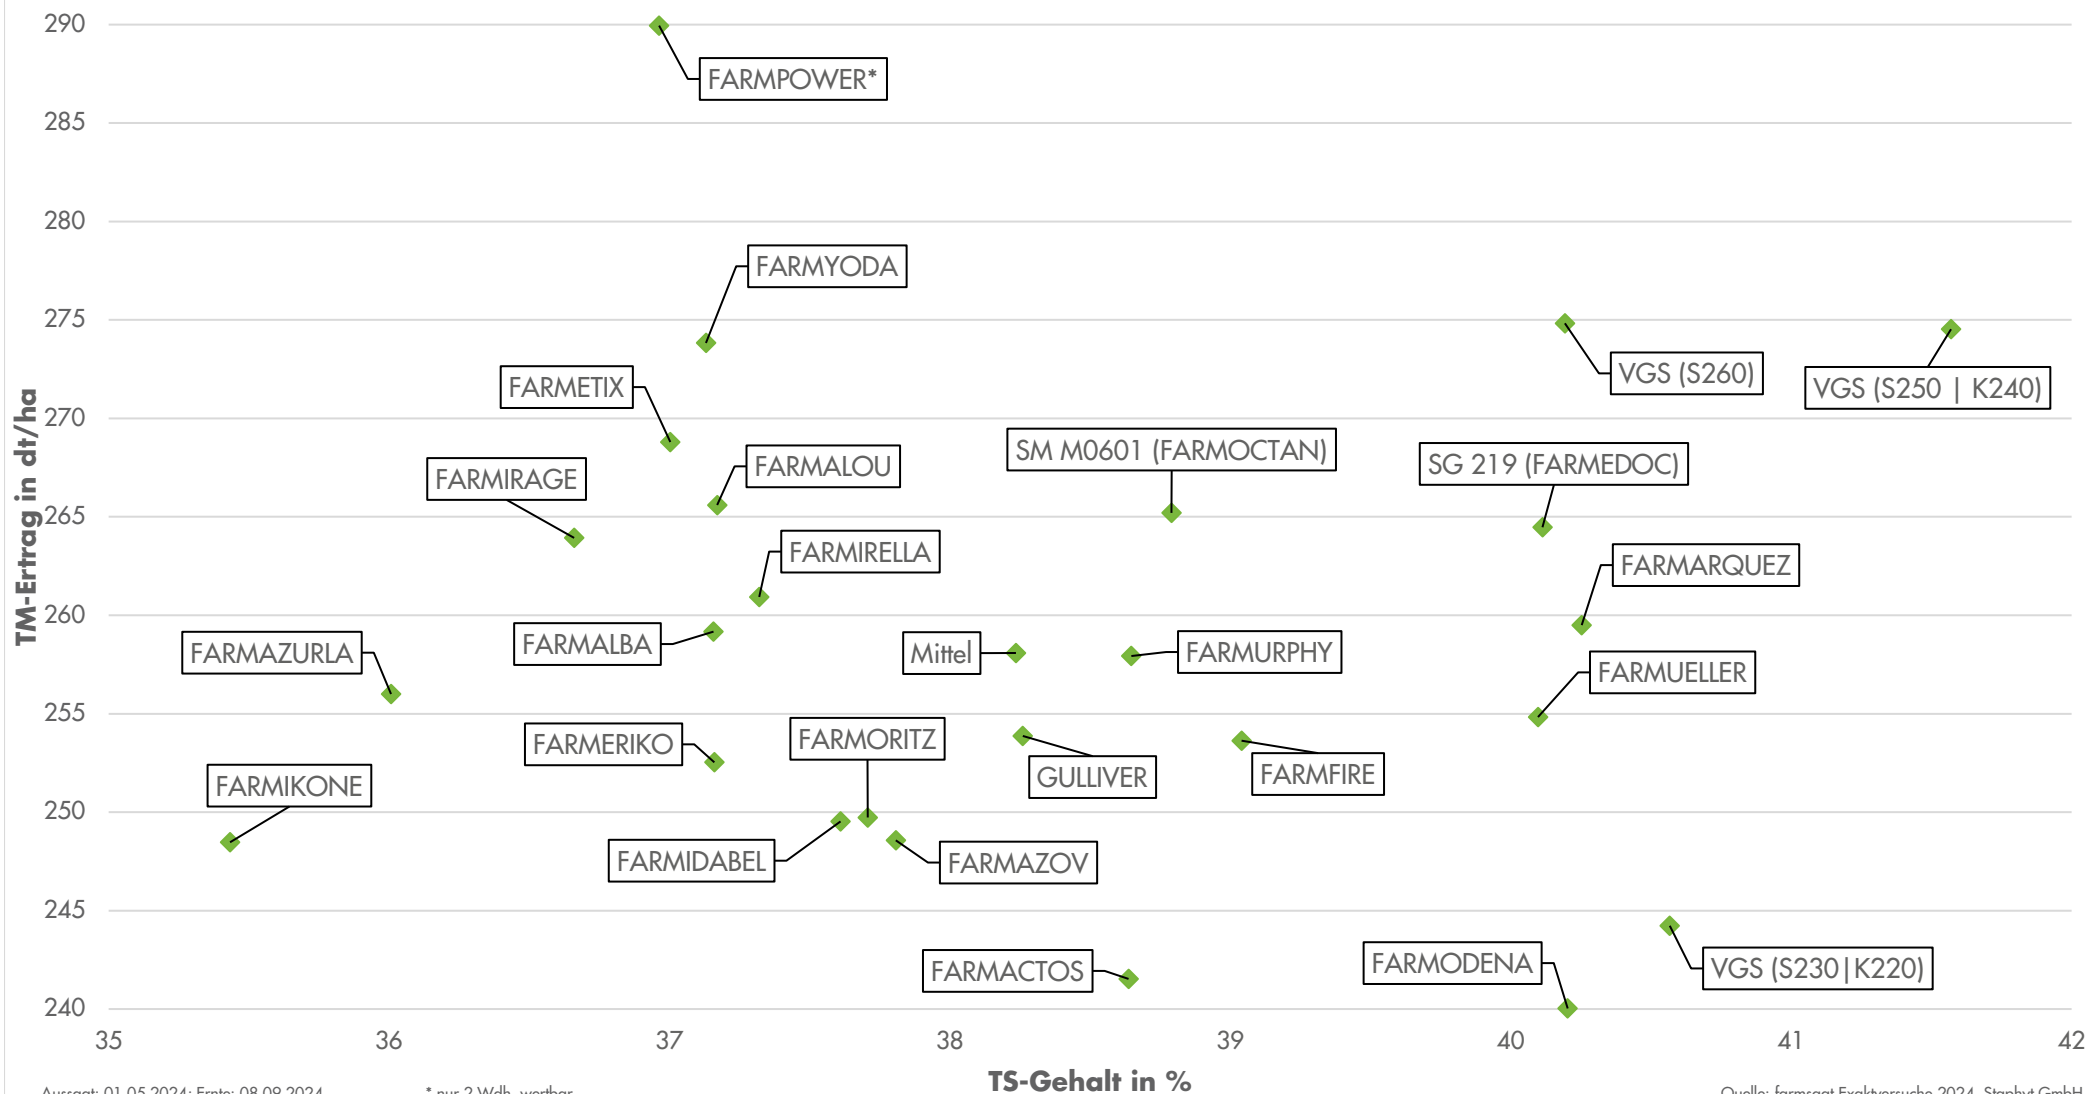

Exaktversuch Weissenburg 2024

Sitomais

farmsaat

rel. 100 = VRS (VGS 1, VGS2, VGS 3) = 265 dt TM/ha, 90 dt Stärke/ha, 180 GJ NEL/ha
 Aussaat: 01.05.2024; Ernte: 08.09.2024 * nur 2 Wdh. wertbar

Quelle: farmsaat Exaktversuche 2024, Staphyt GmbH

Exaktversuch Weissenburg 2024

Silomais

farmsaat

Aussaat: 01.05.2024; Ernte: 08.09.2024

* nur 2 Wdh. wertbar

Quelle: farmsaat Exaktversuche 2024, Staphyt GmbH

Exaktversuch Weissenburg 2024

Silomais

farmsaat

Exaktversuch Weissenburg 2024

Silomais

farmsaat

Aussaart: 01.05.2024; Ernte: 08.09.2024

* nur 2 Wdh. wertbar

Quelle: farmsaat Exaktversuche 2024, Staphyt GmbH

Exaktversuch Weissenburg 2024

Aussaat: 01.05.2024; Ernte: 08.09.2024

* nur 2 Wdh. wertbar

Quelle: farmsaat Exaktversuche 2024, Staphyt GmbH