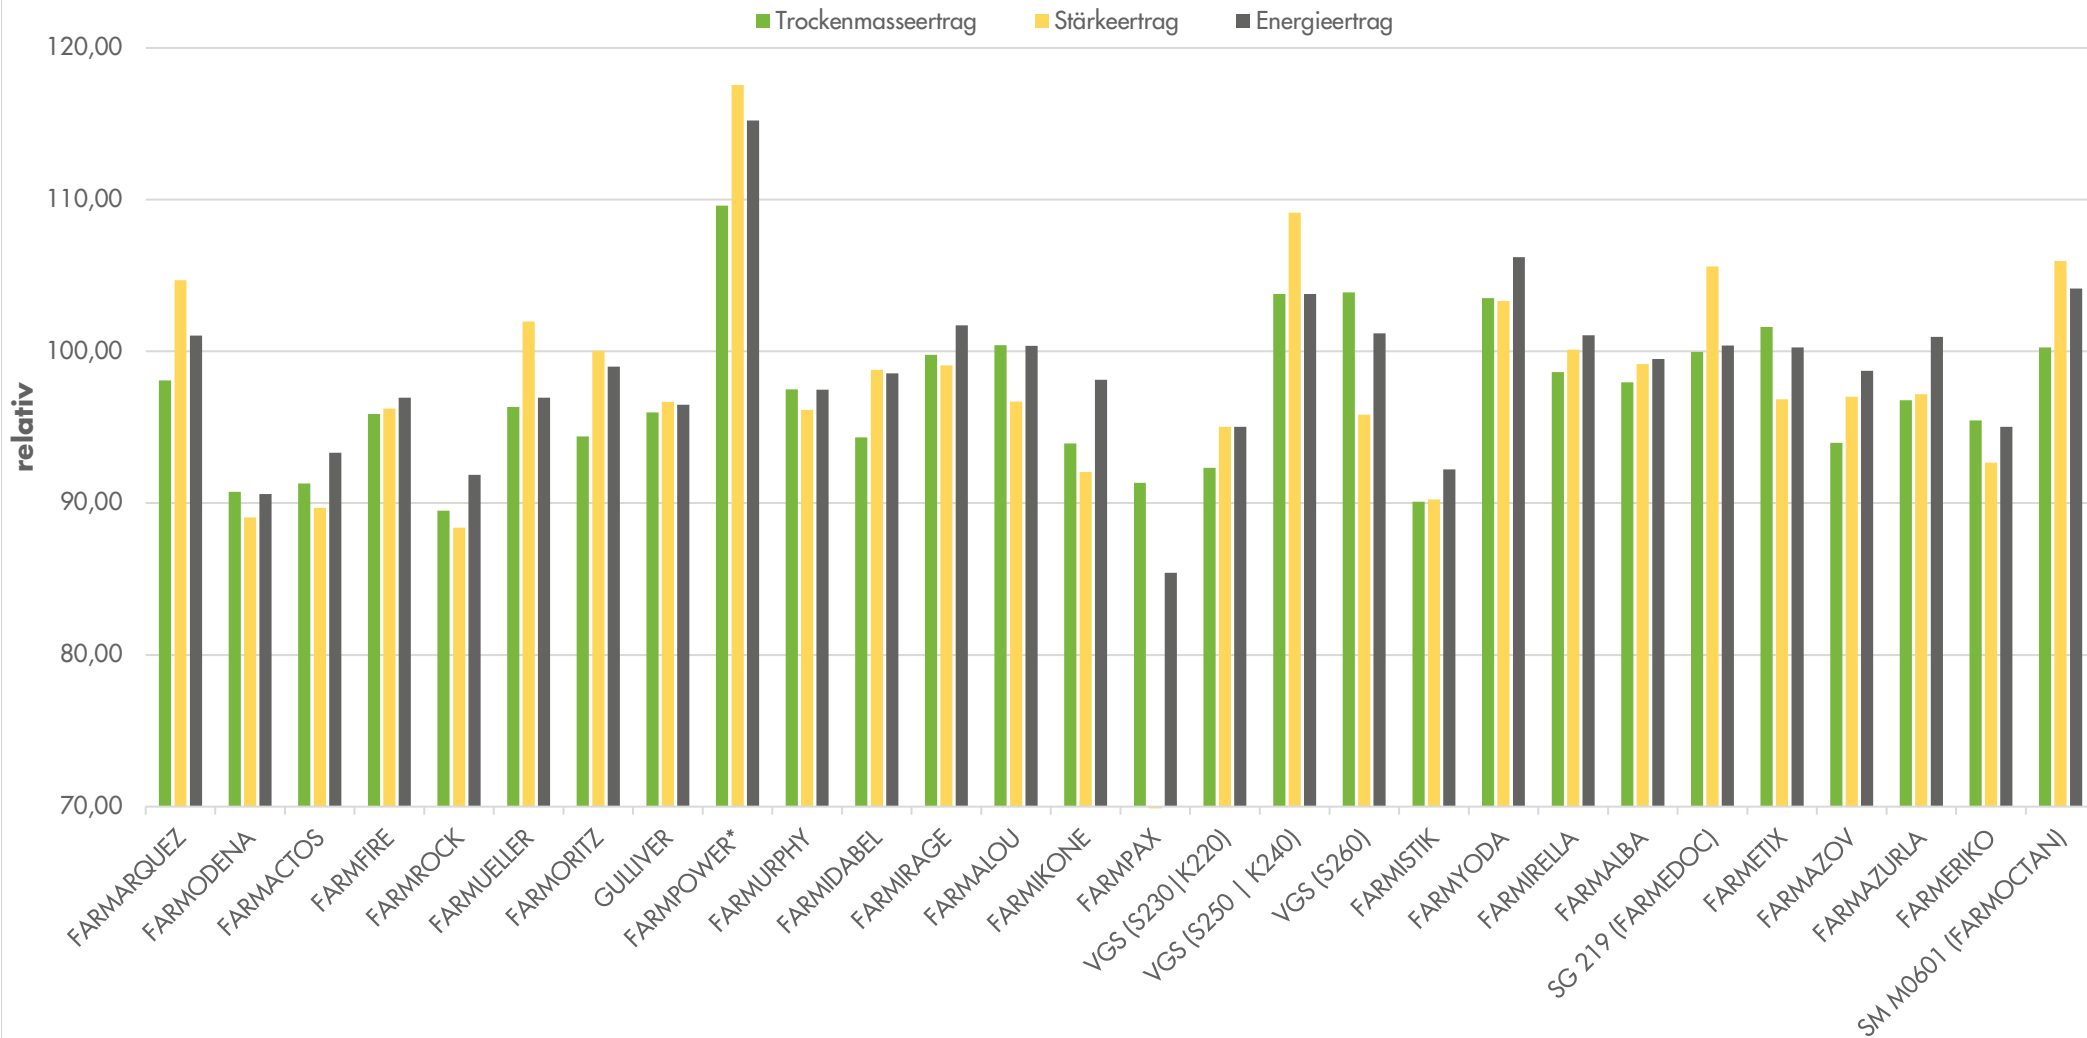

Exaktversuch Weissenburg 2024

Sitomais

farmsaat

rel. 100 = VRS (VGS 1, VGS2, VGS 3) = 265 dt TM/ha, 90 dt Stärke/ha, 180 GJ NEL/ha
 Aussaat: 01.05.2024; Ernte: 08.09.2024 * nur 2 Wdh. wertbar

Quelle: farmsaat Exaktversuche 2024, Staphyt GmbH

Exaktversuch Weissenburg 2024

Silomais

farmsaat

Aussaat: 01.05.2024; Ernte: 08.09.2024

* nur 2 Wdh. wertbar

Quelle: farmsaat Exaktversuche 2024, Staphyt GmbH

Exaktversuch Weissenburg 2024

Silomais

farmsaat

Exaktversuch Weissenburg 2024

Silomais

farmsaat

Aussaart: 01.05.2024; Ernte: 08.09.2024

* nur 2 Wdh. wertbar

Quelle: farmsaat Exaktversuche 2024, Staphyt GmbH

Exaktversuch Weissenburg 2024

Aussaat: 01.05.2024; Ernte: 08.09.2024

* nur 2 Wdh. wertbar

Quelle: farmsaat Exaktversuche 2024, Staphyt GmbH