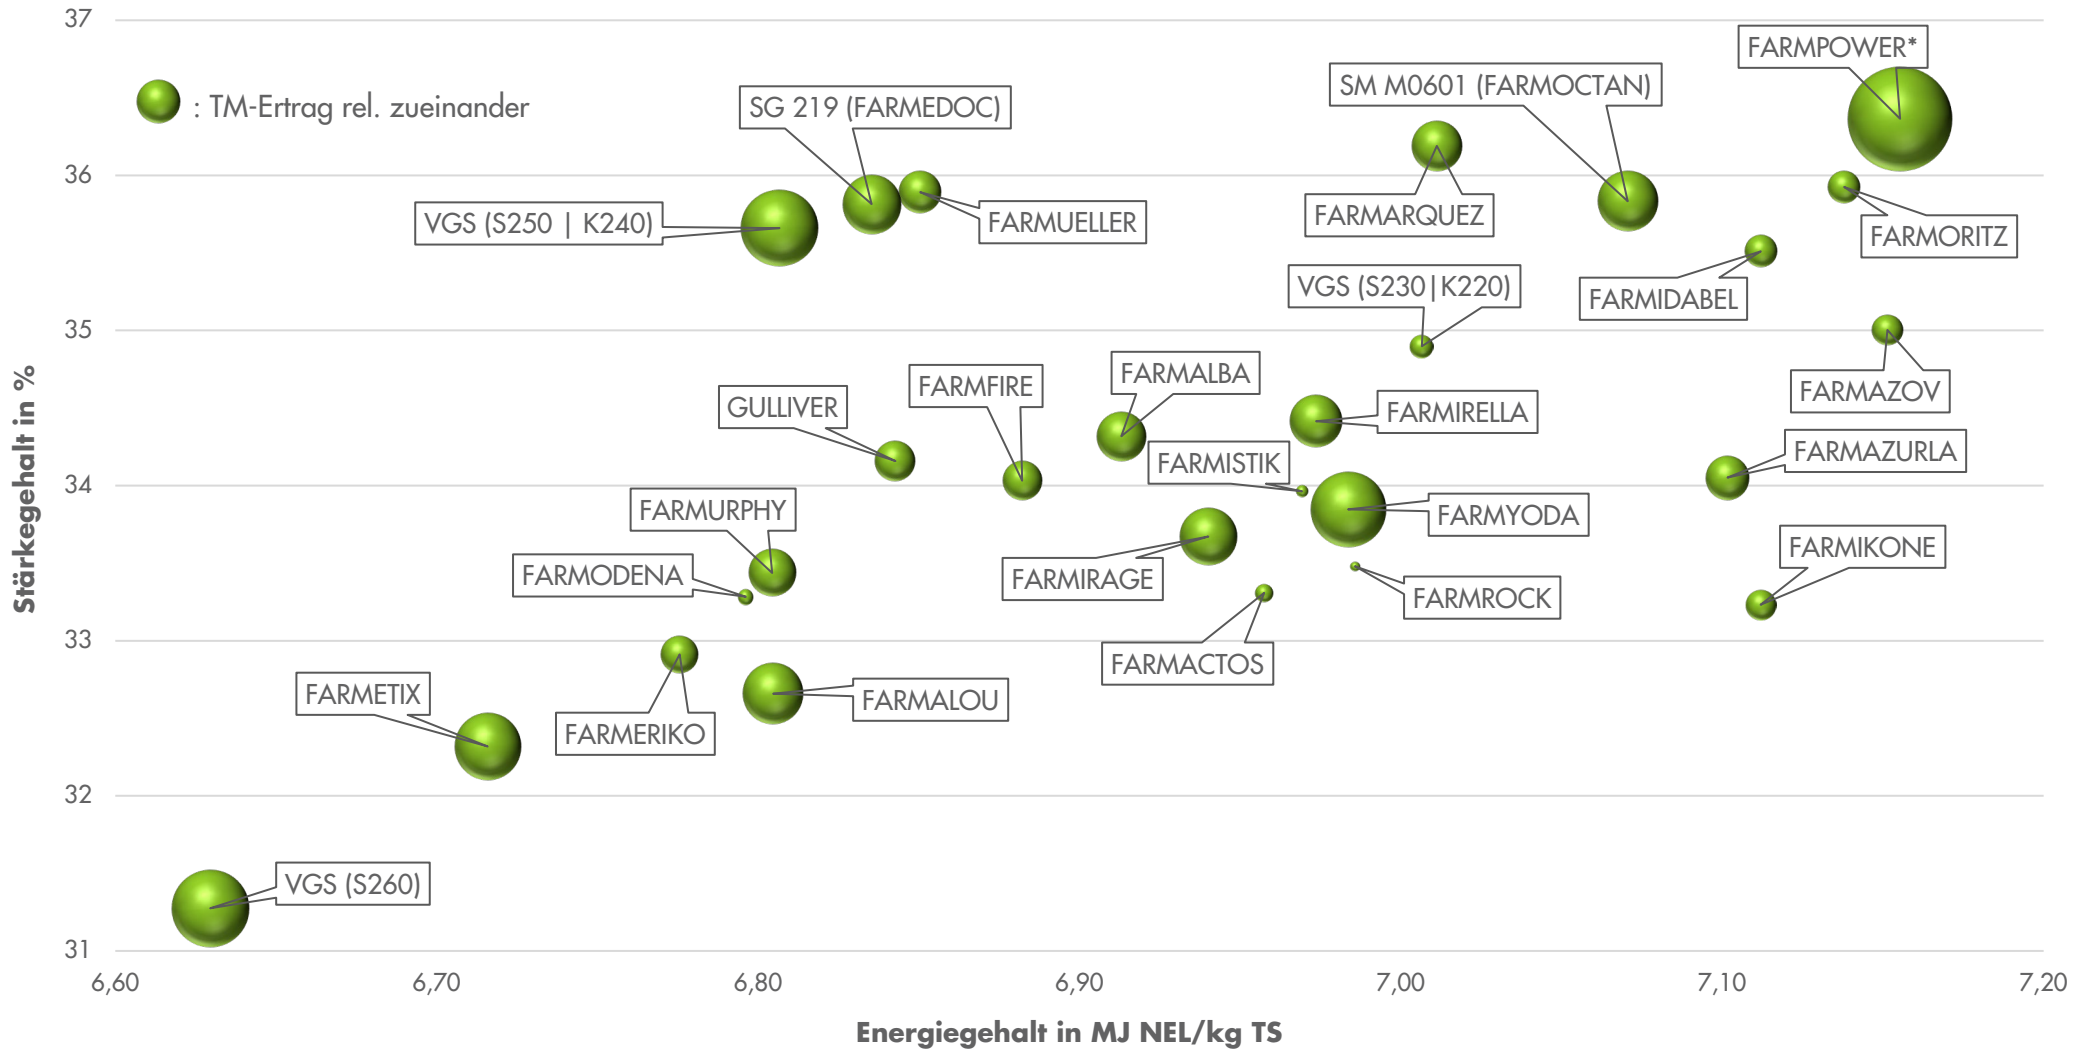

Exaktversuch Weissenburg 2024

Sitomais

farmsaat

rel. 100 = VRS (VGS 1, VGS2, VGS 3) = 265 dt TM/ha, 90 dt Stärke/ha, 180 GJ NEL/ha
 Aussaat: 01.05.2024; Ernte: 08.09.2024 * nur 2 Wdh. wertbar

Quelle: farmsaat Exaktversuche 2024, Staphyt GmbH

Exaktversuch Weissenburg 2024

Silomais

farmsaat

Aussaat: 01.05.2024; Ernte: 08.09.2024

* nur 2 Wdh. wertbar

Quelle: farmsaat Exaktversuche 2024, Staphyt GmbH

Exaktversuch Weissenburg 2024

Silomais

farmsaat

Exaktversuch Weissenburg 2024

Silomais

farmsaat

Aussaart: 01.05.2024; Ernte: 08.09.2024

* nur 2 Wdh. wertbar

Quelle: farmsaat Exaktversuche 2024, Staphyt GmbH

Exaktversuch Weissenburg 2024

Silomais

farmsaat

Aussaat: 01.05.2024; Ernte: 08.09.2024

* nur 2 Wdh. wertbar

Quelle: farmsaat Exaktversuche 2024, Staphyt GmbH

Exaktversuch Weissenburg 2024

Silomais

farmsaat