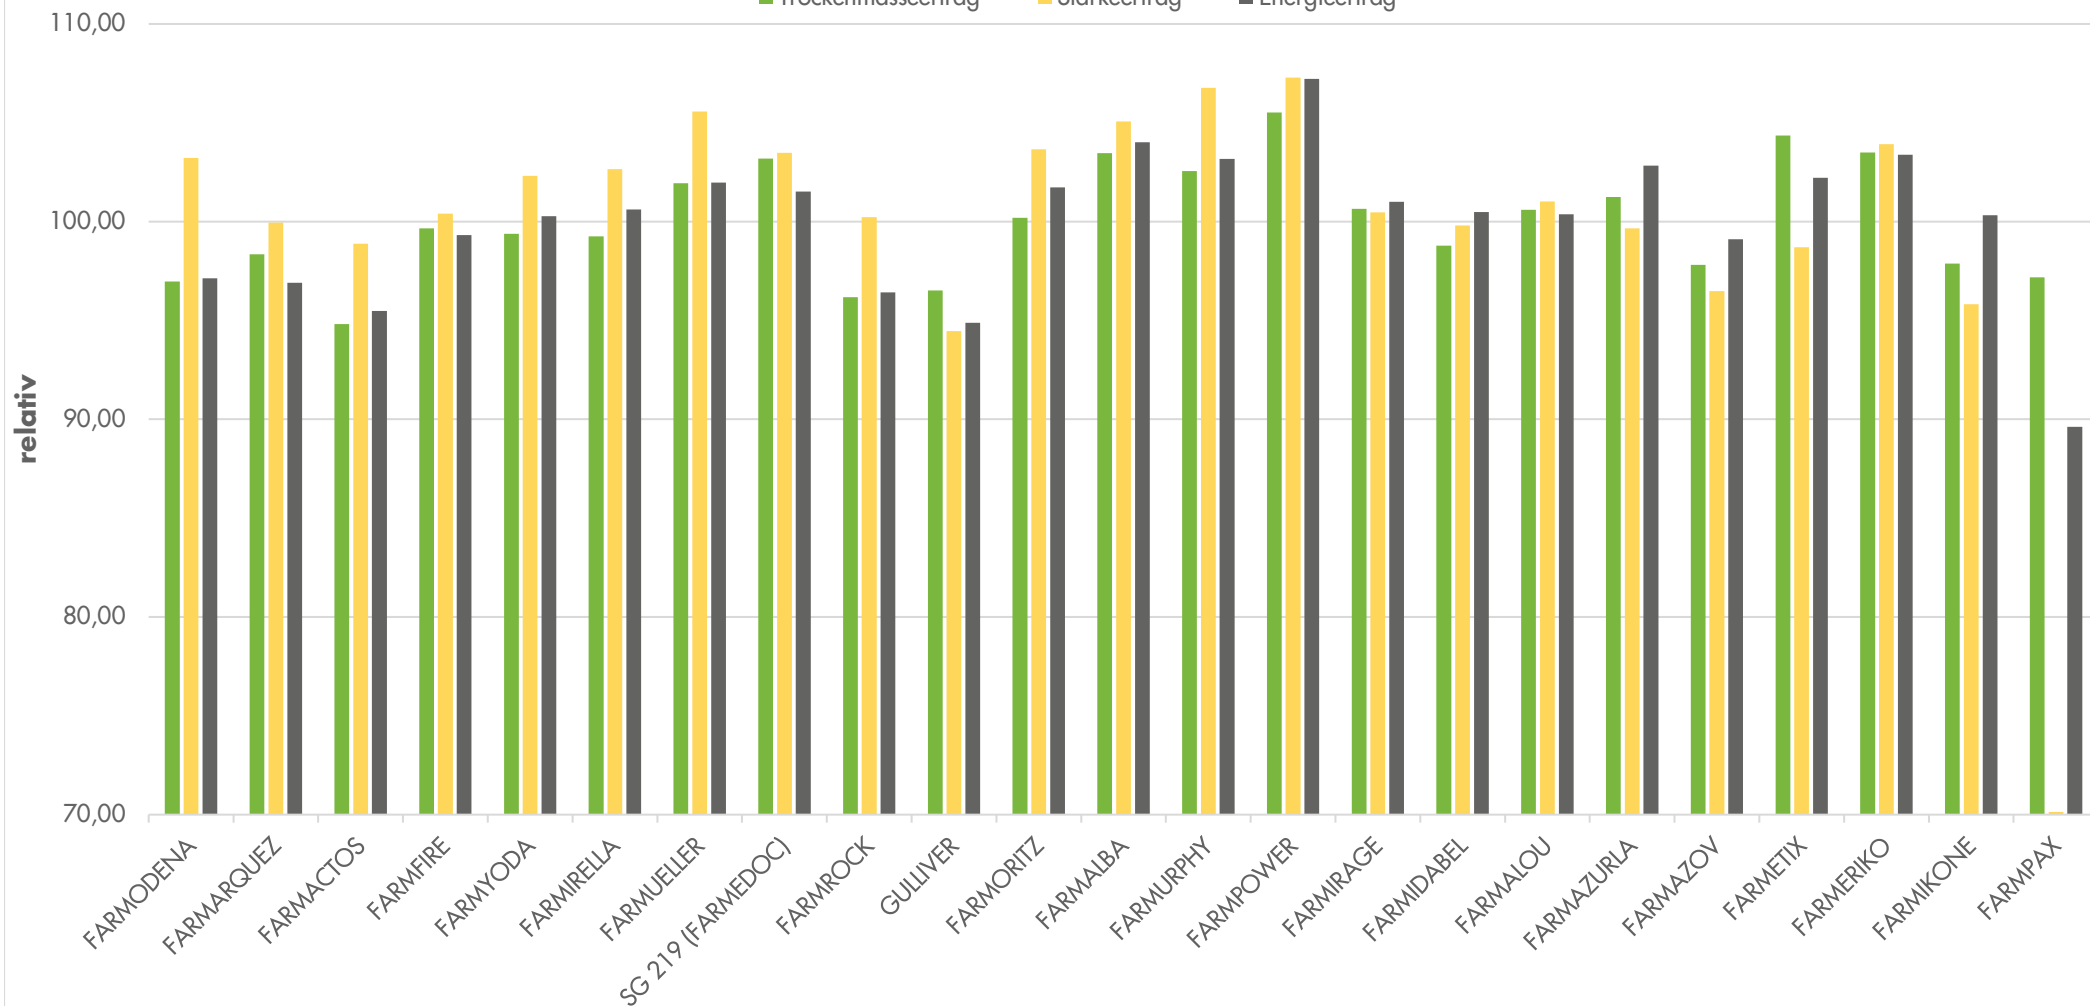

Exaktversuche Deutschland gesamt *Silomais* 2023-2024

farmsaat

■ Trockenmasseertrag ■ Stärkeertrag ■ Energieertrag

rel. 100 = 211 dt TM/ha, 73 dt Stärke/ha, 148 GJ NEL/ha
Standorte: Bockenem, Coesfeld, Ermke, Groß Pankow, Hamdorf, Hawangen, Himmelkron, Jüterbog, Lindetal, Salztal, Vockenrod, Weißenburg, Wettringen, Wohnste

Quelle: farmsaat Exaktversuche 2023-2024, Staphyt GmbH

Exaktversuche Deutschland gesamt *Silomais* 2023-2024

farmsaat

Standorte: Bockenem, Coesfeld, Ermke, Groß Pankow, Hamdorf, Hawangen, Himmelkron, Jüterbog, Lindetal, Salzatal, Vockenrod, Weißenburg, Wettringen, Wohnste

Quelle: farmsaat Exaktversuche 2023-2024, Staphyt GmbH

Exaktversuche Deutschland gesamt *Silomais* 2023-2024

farmsaat

Exaktversuche Deutschland gesamt *Silomais* 2023-2024

farmsaat

Standorte: Bockenem, Coesfeld, Ermke, Groß Pankow, Hamdorf, Hawangen, Himmelkron, Jüterbog, Lindetal, Salzatal, Vockenrod, Weißenburg, Wettringen, Wohnste

Quelle: farmsaat Exaktversuche 2023-2024, Staphyt GmbH

Exaktversuche Deutschland gesamt *Silohais* 2023-2024

farmsaat

Standorte: Bockenem, Coesfeld, Ermke, Groß Pankow, Hamdorf, Hawangen, Himmelkron, Jüterbog, Lindetal, Salzatal, Vockenrod, Weißenburg, Wetrtringen, Wohnste