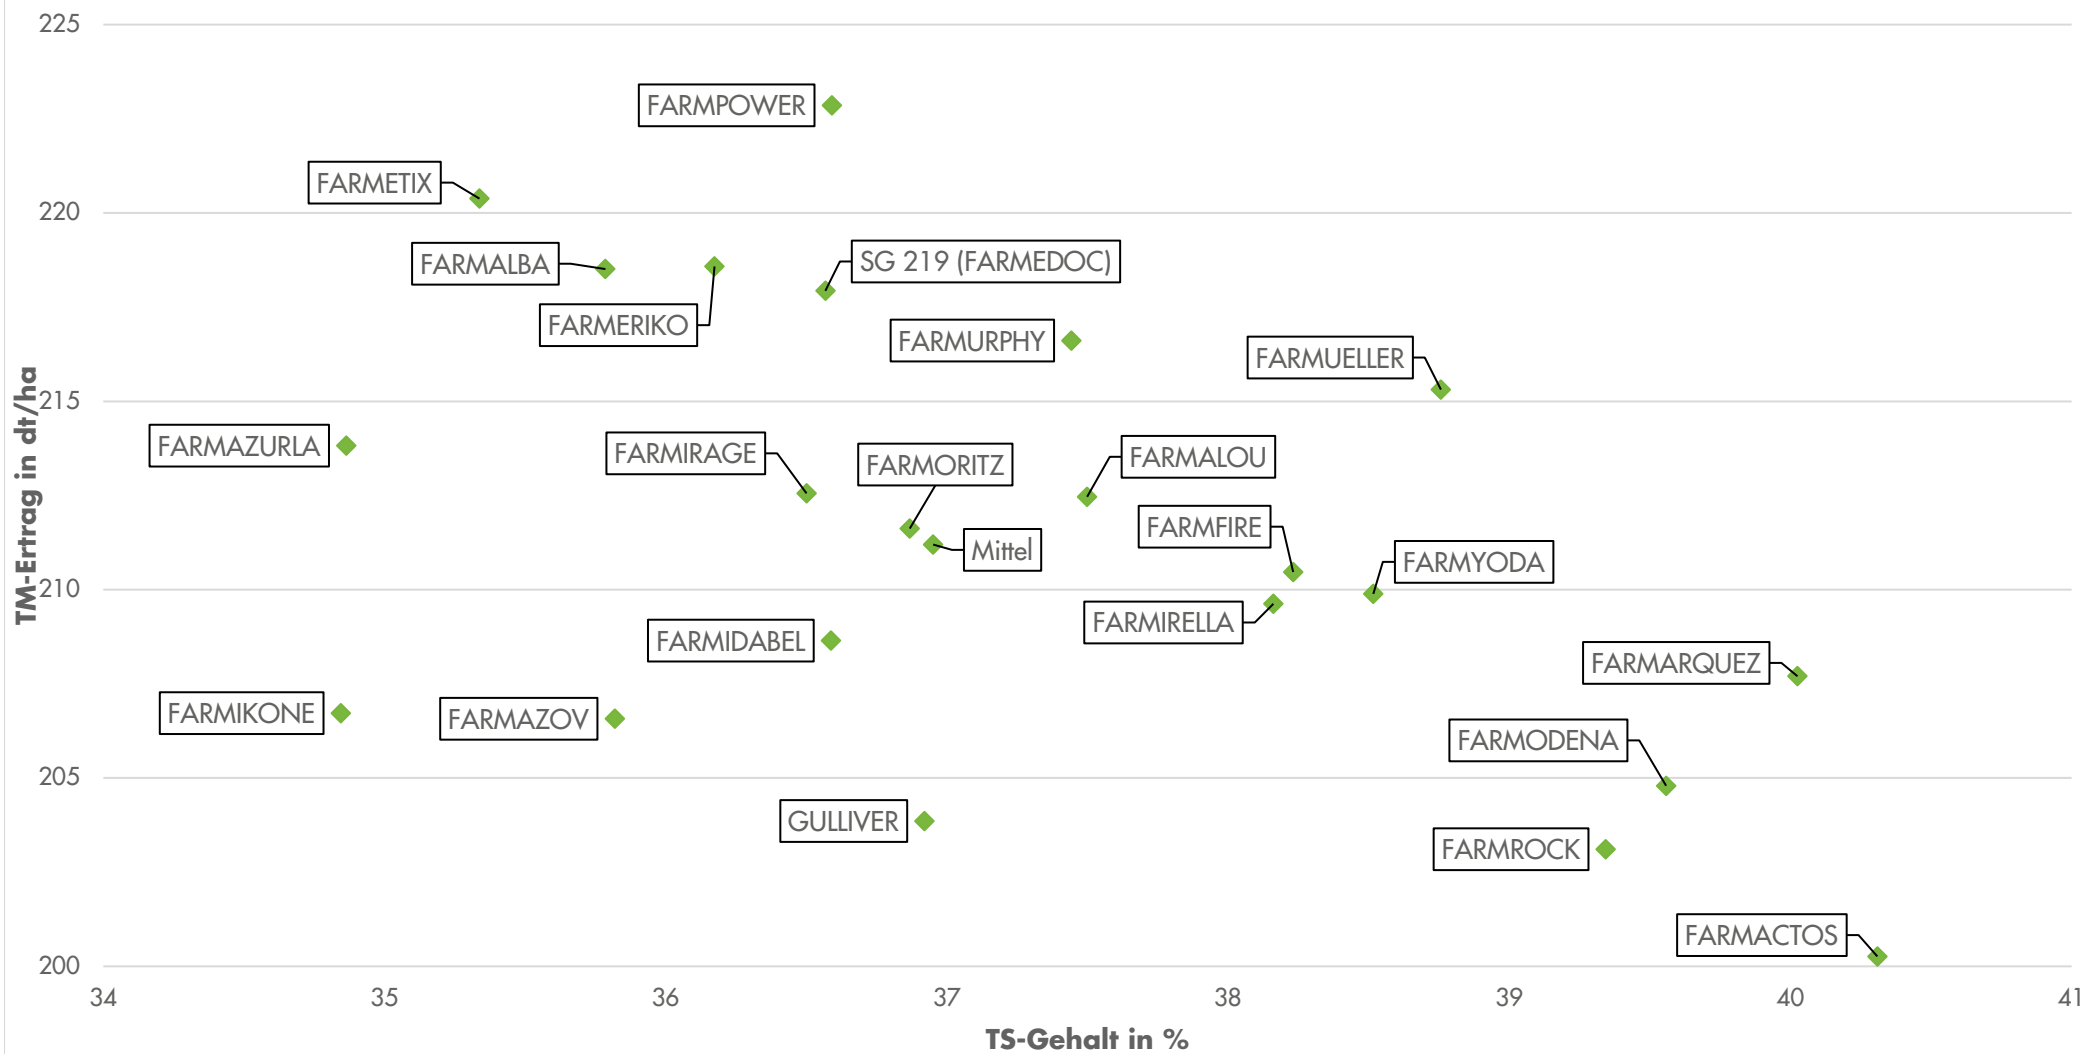

Exaktversuche Deutschland gesamt *Silomais* 2023-2024

farmsaat

■ Trockenmasseertrag ■ Stärkeertrag ■ Energieertrag

rel. 100 = 211 dt TM/ha, 73 dt Stärke/ha, 148 GJ NEL/ha
Standorte: Bockenem, Coesfeld, Ermke, Groß Pankow, Hamdorf, Hawangen, Himmelkron, Jüterbog, Lindetal, Salztal, Vockenrod, Weißenburg, Wettringen, Wohnste

Quelle: farmsaat Exaktversuche 2023-2024, Staphyt GmbH

Exaktversuche Deutschland gesamt *Silomais* 2023-2024

farmsaat

Standorte: Bockenem, Coesfeld, Ermke, Groß Pankow, Hamdorf, Hawangen, Himmelkron, Jüterbog, Lindetal, Salzatal, Vockenrod, Weißenburg, Wettringen, Wohnste

Quelle: farmsaat Exaktversuche 2023-2024, Staphyt GmbH

Exaktversuche Deutschland gesamt *Silomais* 2023-2024

farmsaat

Exaktversuche Deutschland gesamt *Silomais* 2023-2024

farmsaat

Standorte: Bockenem, Coesfeld, Ermke, Groß Pankow, Hamdorf, Hawangen, Himmelkron, Jüterbog, Lindetal, Salzatal, Vockenrod, Weißenburg, Wettringen, Wohnste

Quelle: farmsaat Exaktversuche 2023-2024, Staphyt GmbH

Exaktversuche Deutschland gesamt *Silohais* 2023-2024

farmsaat

Standorte: Bockenem, Coesfeld, Ermke, Groß Pankow, Hamdorf, Hawangen, Himmelkron, Jüterbog, Lindetal, Salzatal, Vockenrod, Weißenburg, Wetrtringen, Wohnste