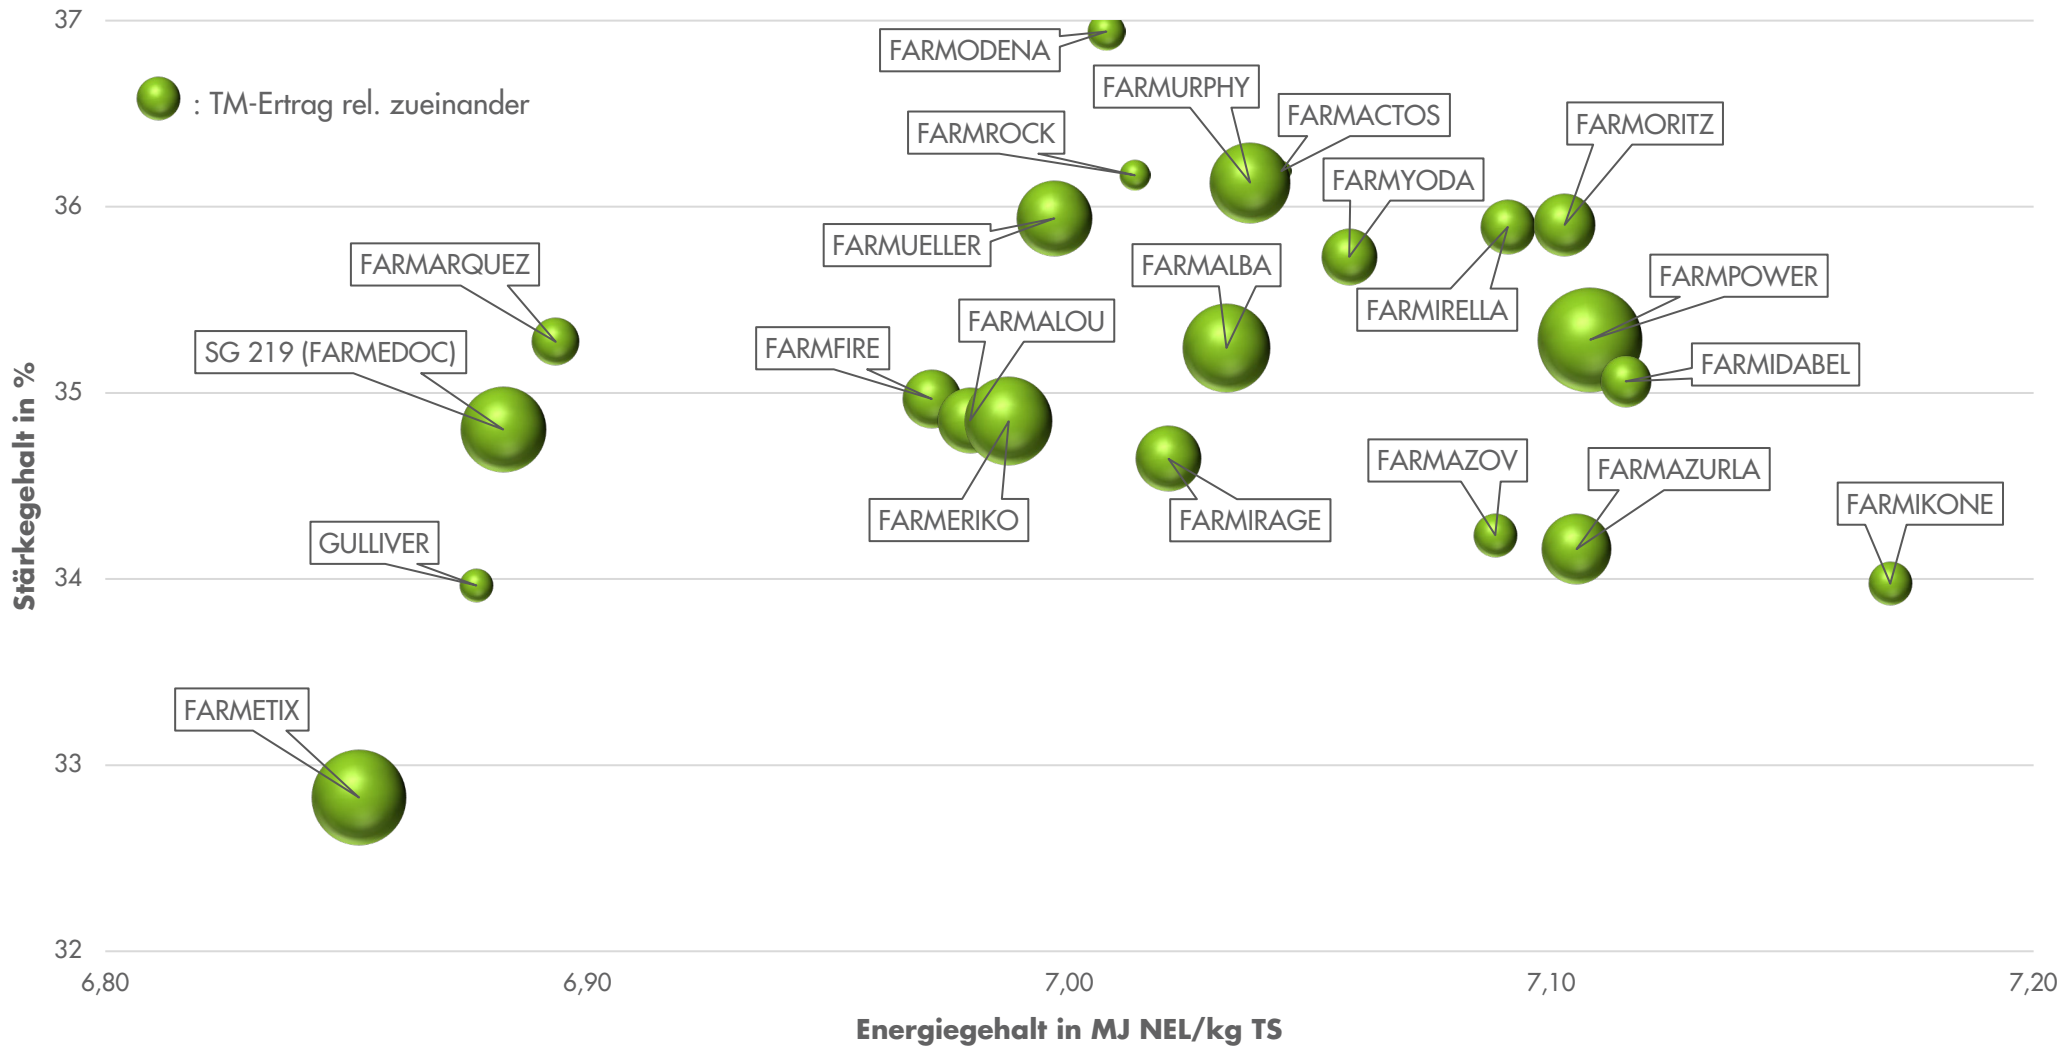

Exaktversuche Deutschland gesamt *Silomais* 2023-2024

farmsaat

■ Trockenmasseertrag ■ Stärkeertrag ■ Energieertrag

rel. 100 = 211 dt TM/ha, 73 dt Stärke/ha, 148 GJ NEL/ha
Standorte: Bockenem, Coesfeld, Ermke, Groß Pankow, Hamdorf, Hawangen, Himmelkron, Jüterbog, Lindetal, Salztal, Vockenrod, Weißenburg, Wettringen, Wohnste

Quelle: farmsaat Exaktversuche 2023-2024, Staphyt GmbH

Exaktversuche Deutschland gesamt *Silomais* 2023-2024

farmsaat

Standorte: Bockenem, Coesfeld, Ermke, Groß Pankow, Hamdorf, Hawangen, Himmelkron, Jüterbog, Lindetal, Salzatal, Vockenrod, Weißenburg, Wettringen, Wohnste

Quelle: farmsaat Exaktversuche 2023-2024, Staphyt GmbH

Exaktversuche Deutschland gesamt *Silomais* 2023-2024

farmsaat

Exaktversuche Deutschland gesamt *Silomais* 2023-2024

farmsaat

Standorte: Bockenem, Coesfeld, Ermke, Groß Pankow, Hamdorf, Hawangen, Himmelkron, Jüterbog, Lindetal, Salzatal, Vockenrod, Weißenburg, Wettringen, Wohnste

Quelle: farmsaat Exaktversuche 2023-2024, Staphyt GmbH

Exaktversuche Deutschland gesamt *Silohais* 2023-2024

farmsaat

Standorte: Bockenem, Coesfeld, Ermke, Groß Pankow, Hamdorf, Hawangen, Himmelkron, Jüterbog, Lindetal, Salzatal, Vockenrod, Weißenburg, Wetrtringen, Wohnste