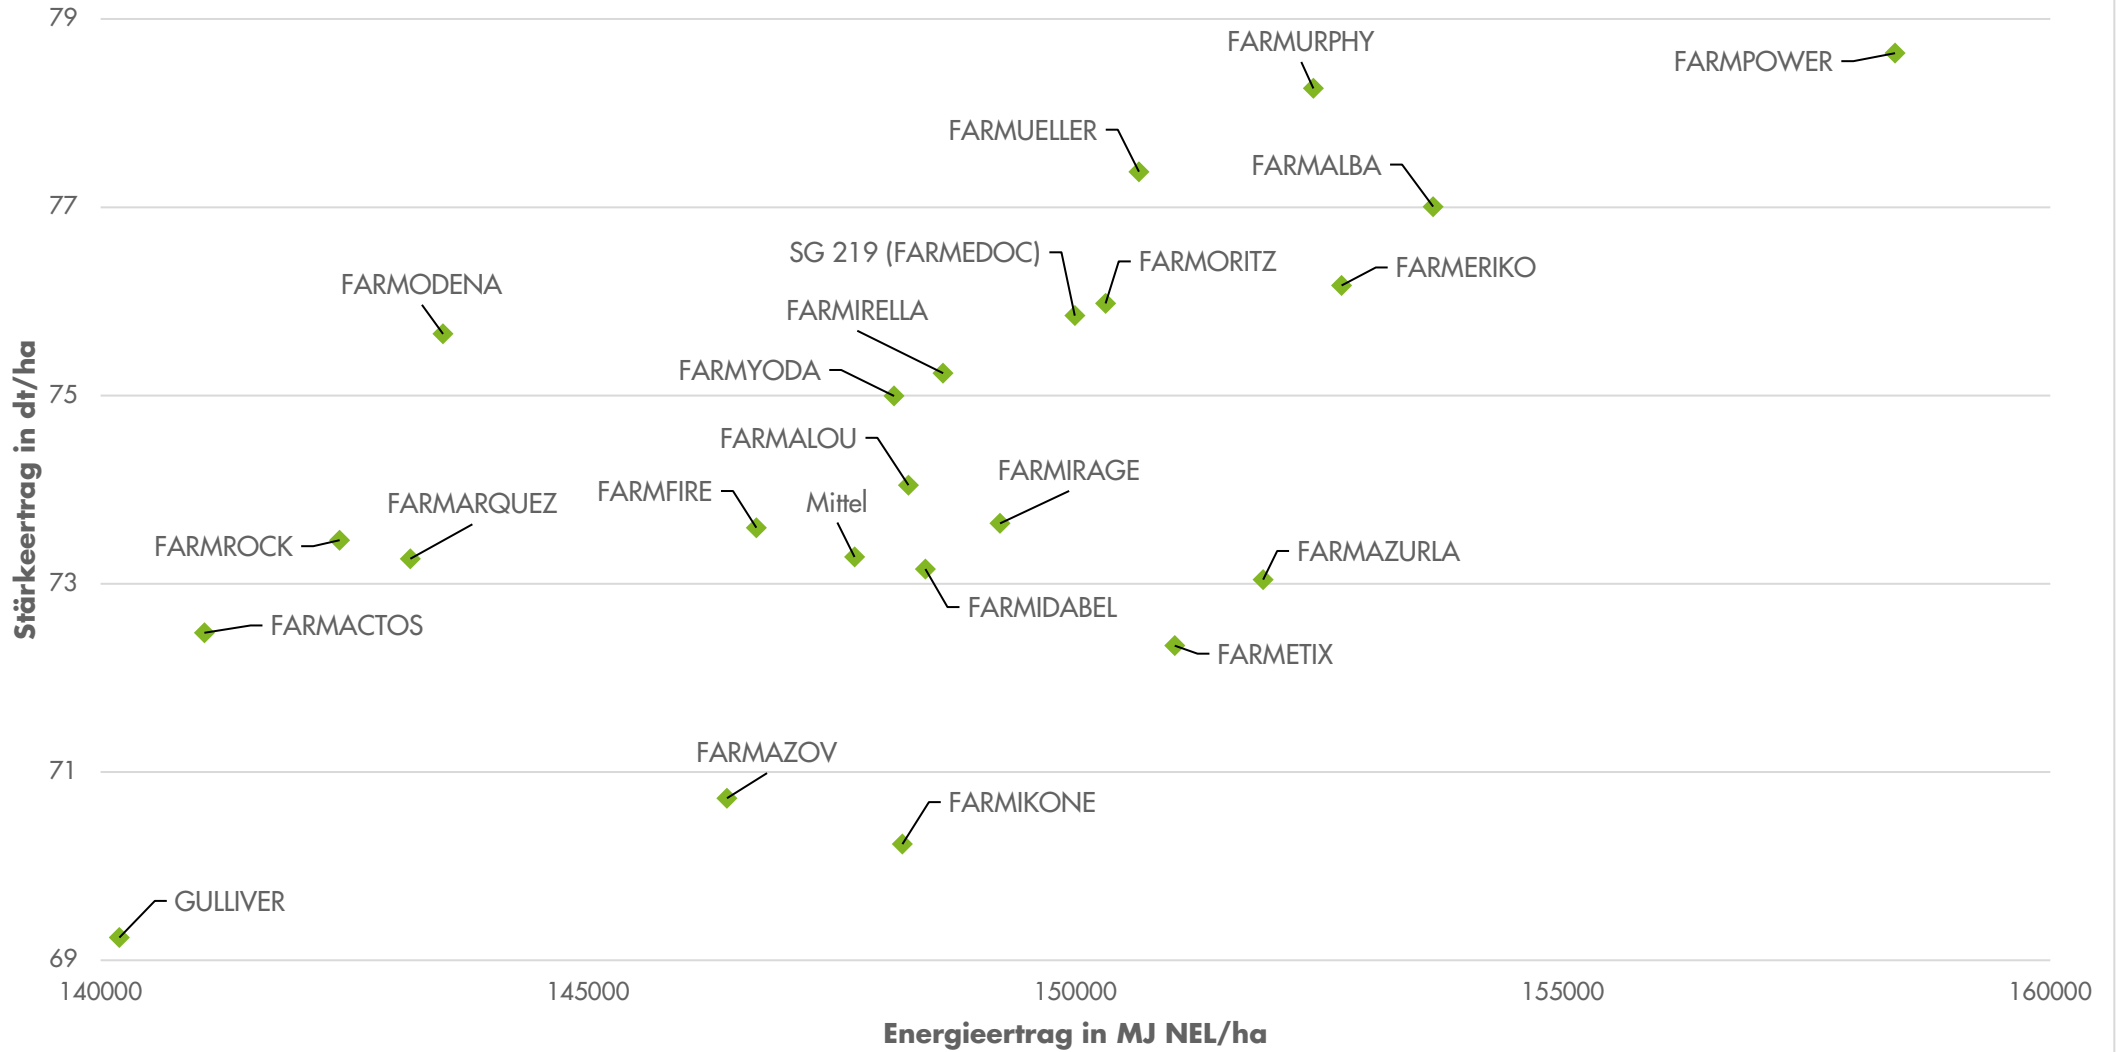

Quelle: farmsaat Exaktversuche 2023-2024, Staphyt GmbH

Exaktversuche Deutschland gesamt *Silomais* 2023-2024

farmsaat

Standorte: Bockenem, Coesfeld, Ermke, Groß Pankow, Hamdorf, Hawangen, Himmelkron, Jüterbog, Lindetal, Salzatal, Vockenrod, Weißenburg, Wettringen, Wohnste

Quelle: farmsaat Exaktversuche 2023-2024, Staphyt GmbH

Exaktversuche Deutschland gesamt *Silomais* 2023-2024

farmsaat

Exaktversuche Deutschland gesamt *Silomais* 2023-2024

farmsaat

Standorte: Bockenem, Coesfeld, Ermke, Groß Pankow, Hamdorf, Hawangen, Himmelkron, Jüterbog, Lindetal, Salzatal, Vockenrod, Weißenburg, Wettringen, Wohnste

Quelle: farmsaat Exaktversuche 2023-2024, Staphyt GmbH

Exaktversuche Deutschland gesamt *Silohais* 2023-2024

farmsaat

Standorte: Bockenem, Coesfeld, Ermke, Groß Pankow, Hamdorf, Hawangen, Himmelkron, Jüterbog, Lindetal, Salzatal, Vockenrod, Weißenburg, Wetrtringen, Wohnste

Quelle: farmsaat Exaktversuche 2023-2024, Staphyt GmbH

Exaktversuche Deutschland gesamt *Silomais* 2023-2024

farmsaat