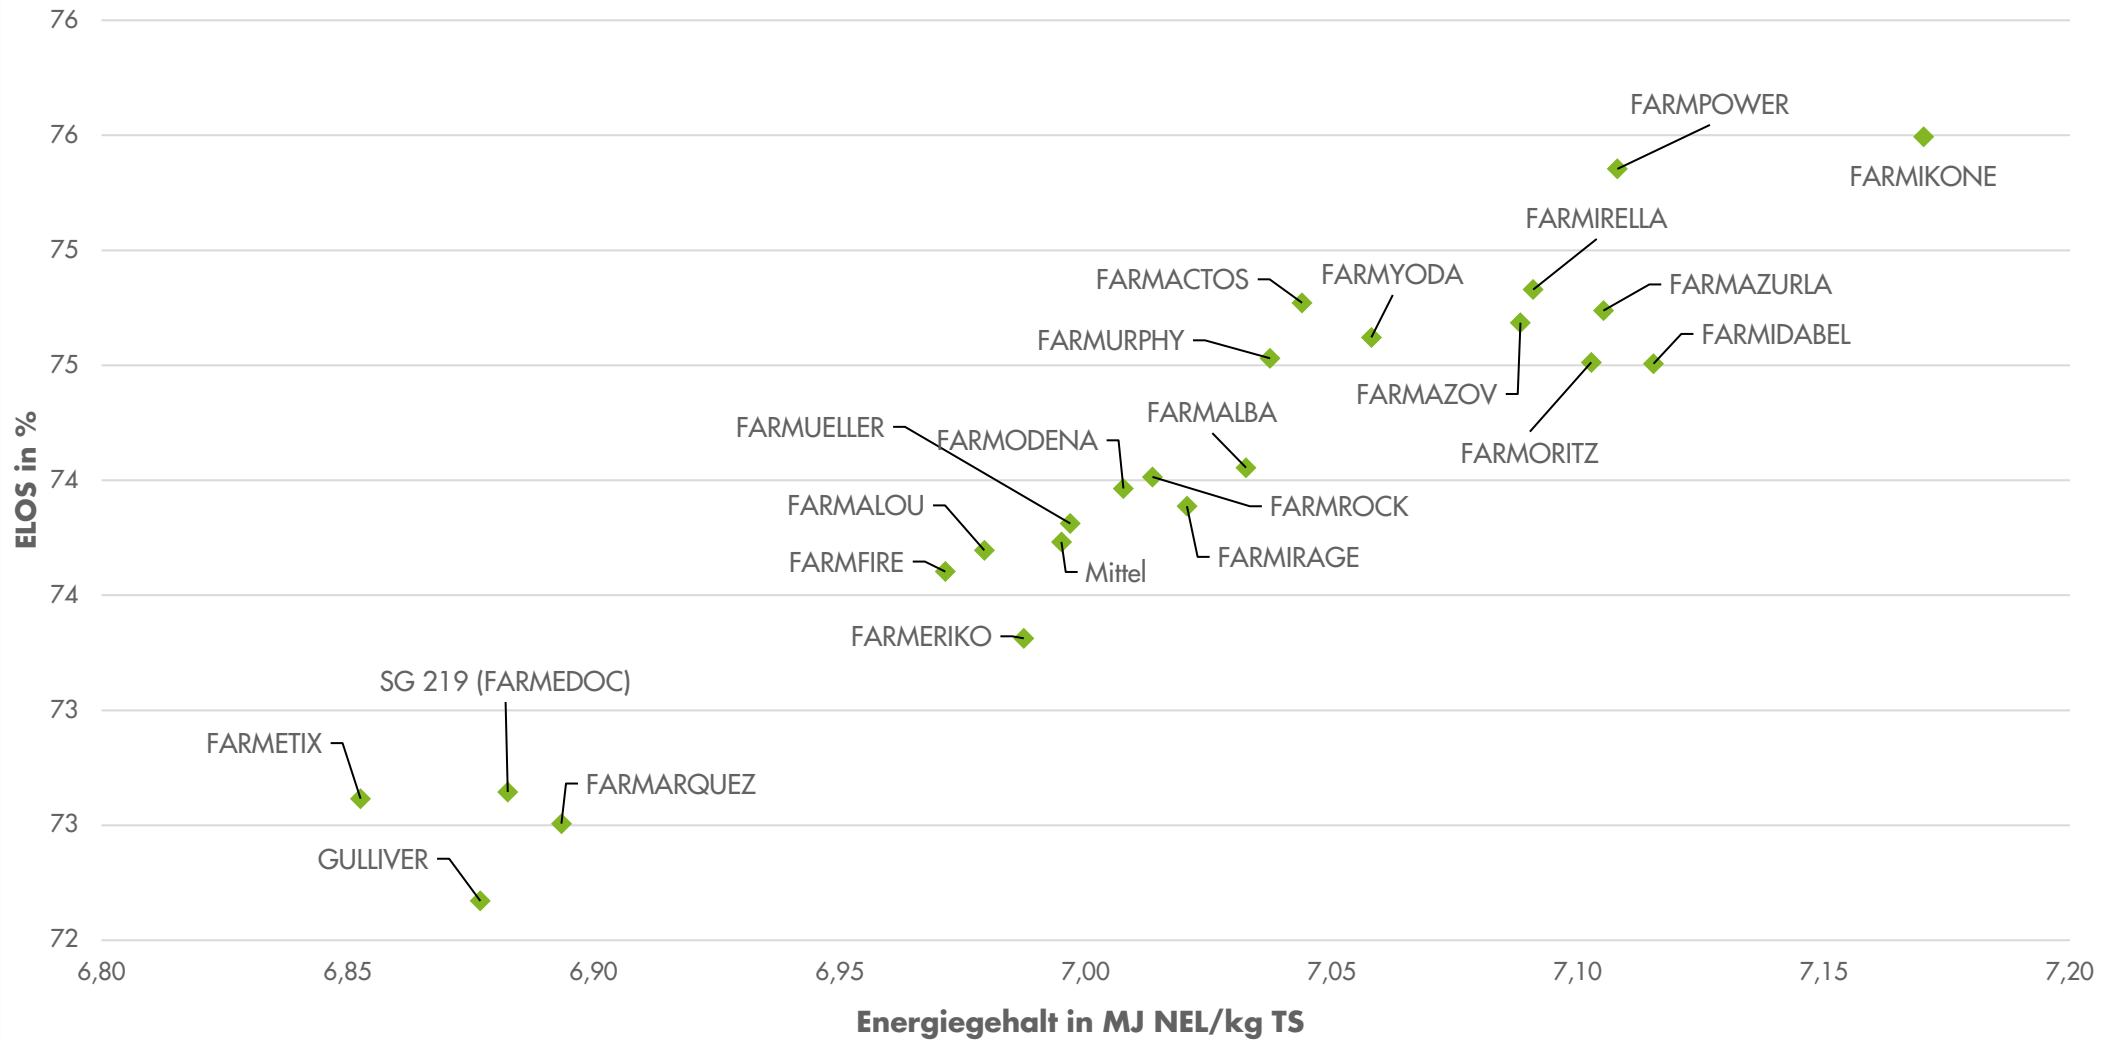

Quelle: farmsaat Exaktversuche 2023-2024, Staphyt GmbH

Exaktversuche Deutschland gesamt *Silomais* 2023-2024

farmsaat

Standorte: Bockenem, Coesfeld, Ermke, Groß Pankow, Hamdorf, Hawangen, Himmelkron, Jüterbog, Lindetal, Salzatal, Vockenrod, Weißenburg, Wettringen, Wohnste

Quelle: farmsaat Exaktversuche 2023-2024, Staphyt GmbH

Exaktversuche Deutschland gesamt *Silomais* 2023-2024

farmsaat

Exaktversuche Deutschland gesamt *Silomais* 2023-2024

farmsaat

Standorte: Bockenem, Coesfeld, Ermke, Groß Pankow, Hamdorf, Hawangen, Himmelkron, Jüterbog, Lindetal, Salzatal, Vockenrod, Weißenburg, Wettringen, Wohnste

Quelle: farmsaat Exaktversuche 2023-2024, Staphyt GmbH

Exaktversuche Deutschland gesamt *Silohais* 2023-2024

farmsaat

Standorte: Bockenem, Coesfeld, Ermke, Groß Pankow, Hamdorf, Hawangen, Himmelkron, Jüterbog, Lindetal, Salzatal, Vockenrod, Weißenburg, Wetrtringen, Wohnste