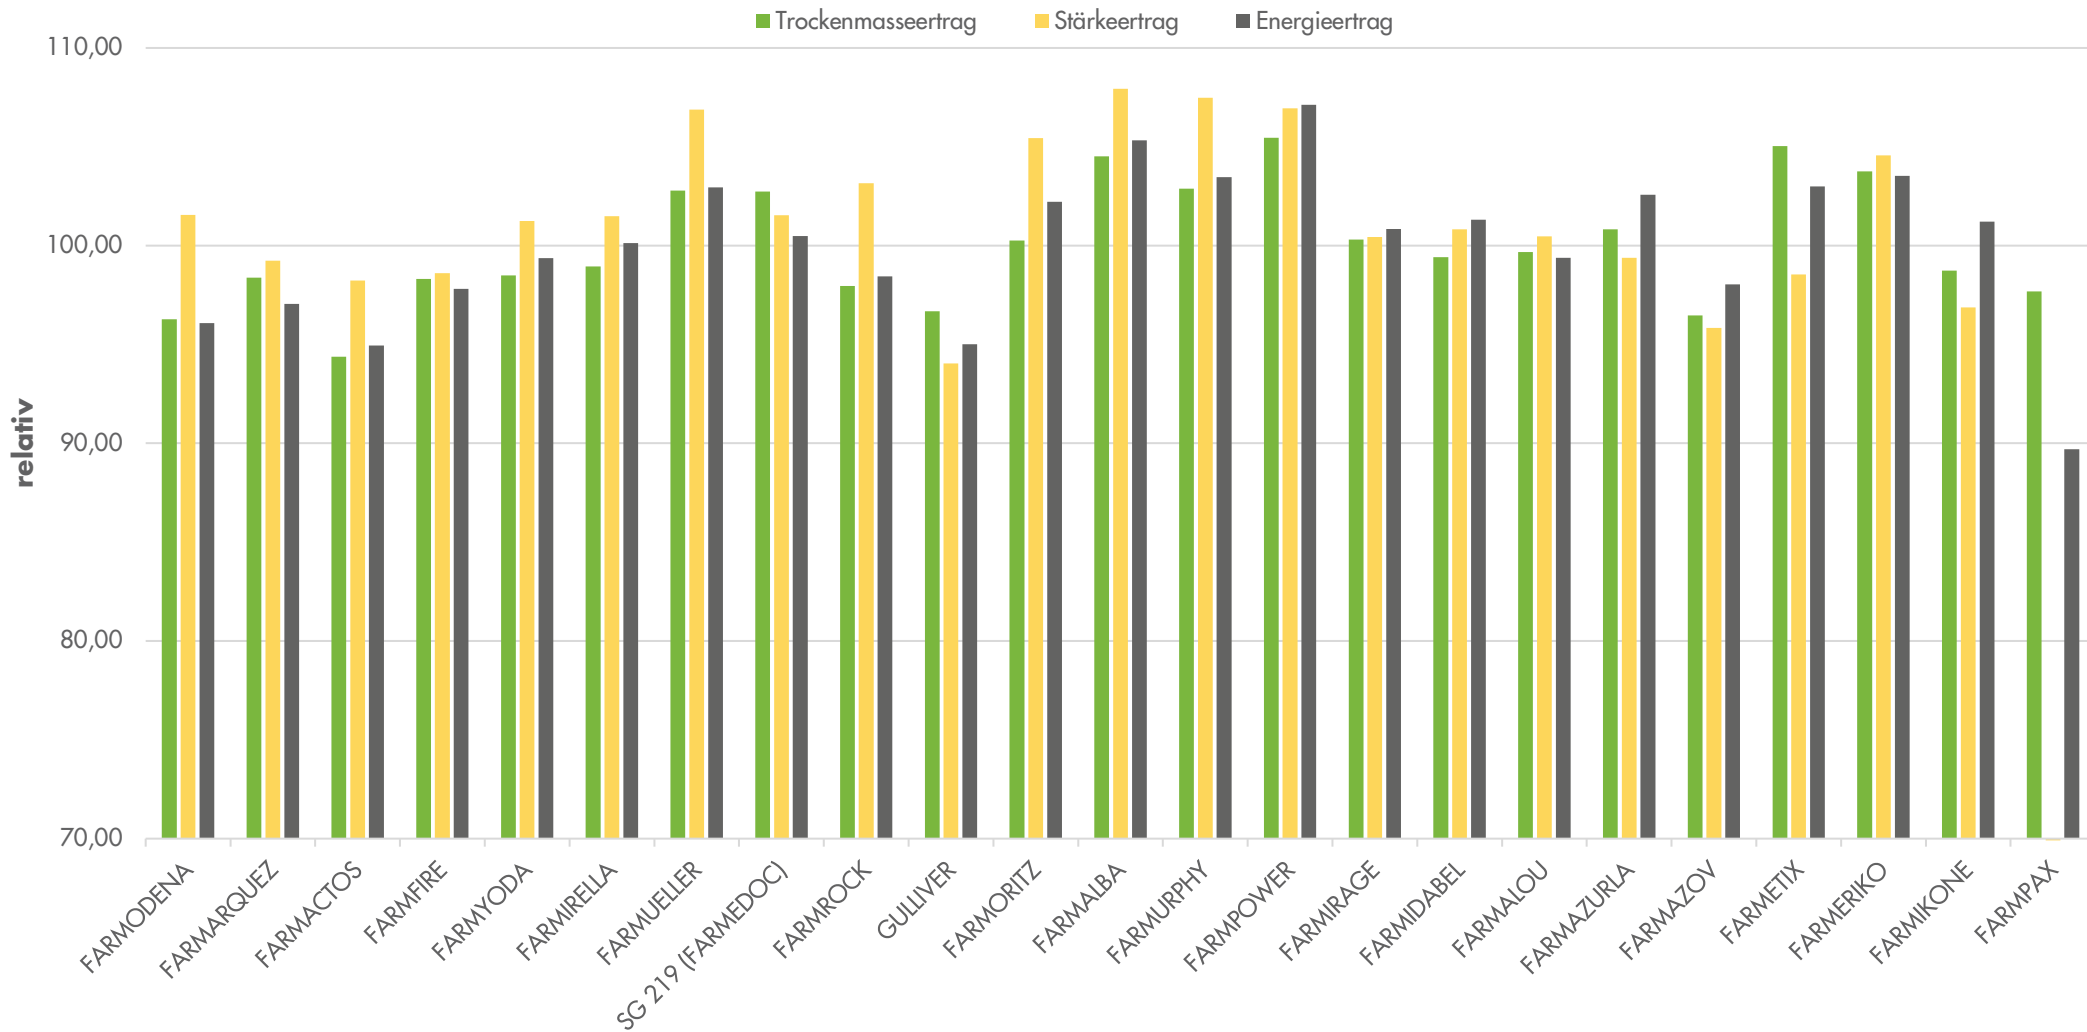

# Exaktversuche Region Nordwest *Sitomais* 2023-2024

**farmsaat**

rel. 100 = 221 dt TM/ha, 76 dt Stärke/ha, 154 GJ NEL/ha  
 Standorte: Bockenem, Coesfeld, Ermke, Hamdorf, Vockenrod, Weltringen, Wohnste

Quelle: farmsaat Exaktversuche 2023-2024, Staphyt GmbH

# Exaktversuche Region Nordwest *Silomais* 2023-2024

**farmsaat**

Standorte: Bockenem, Coesfeld, Ermke, Hamdorf, Vockenrod, Wettringen, Wohnste

Quelle: farmsaat Exaktversuche 2023-2024, Staphyt GmbH

# Exaktversuche Region Nordwest *Silomais* 2023-2024

**farmsaat**