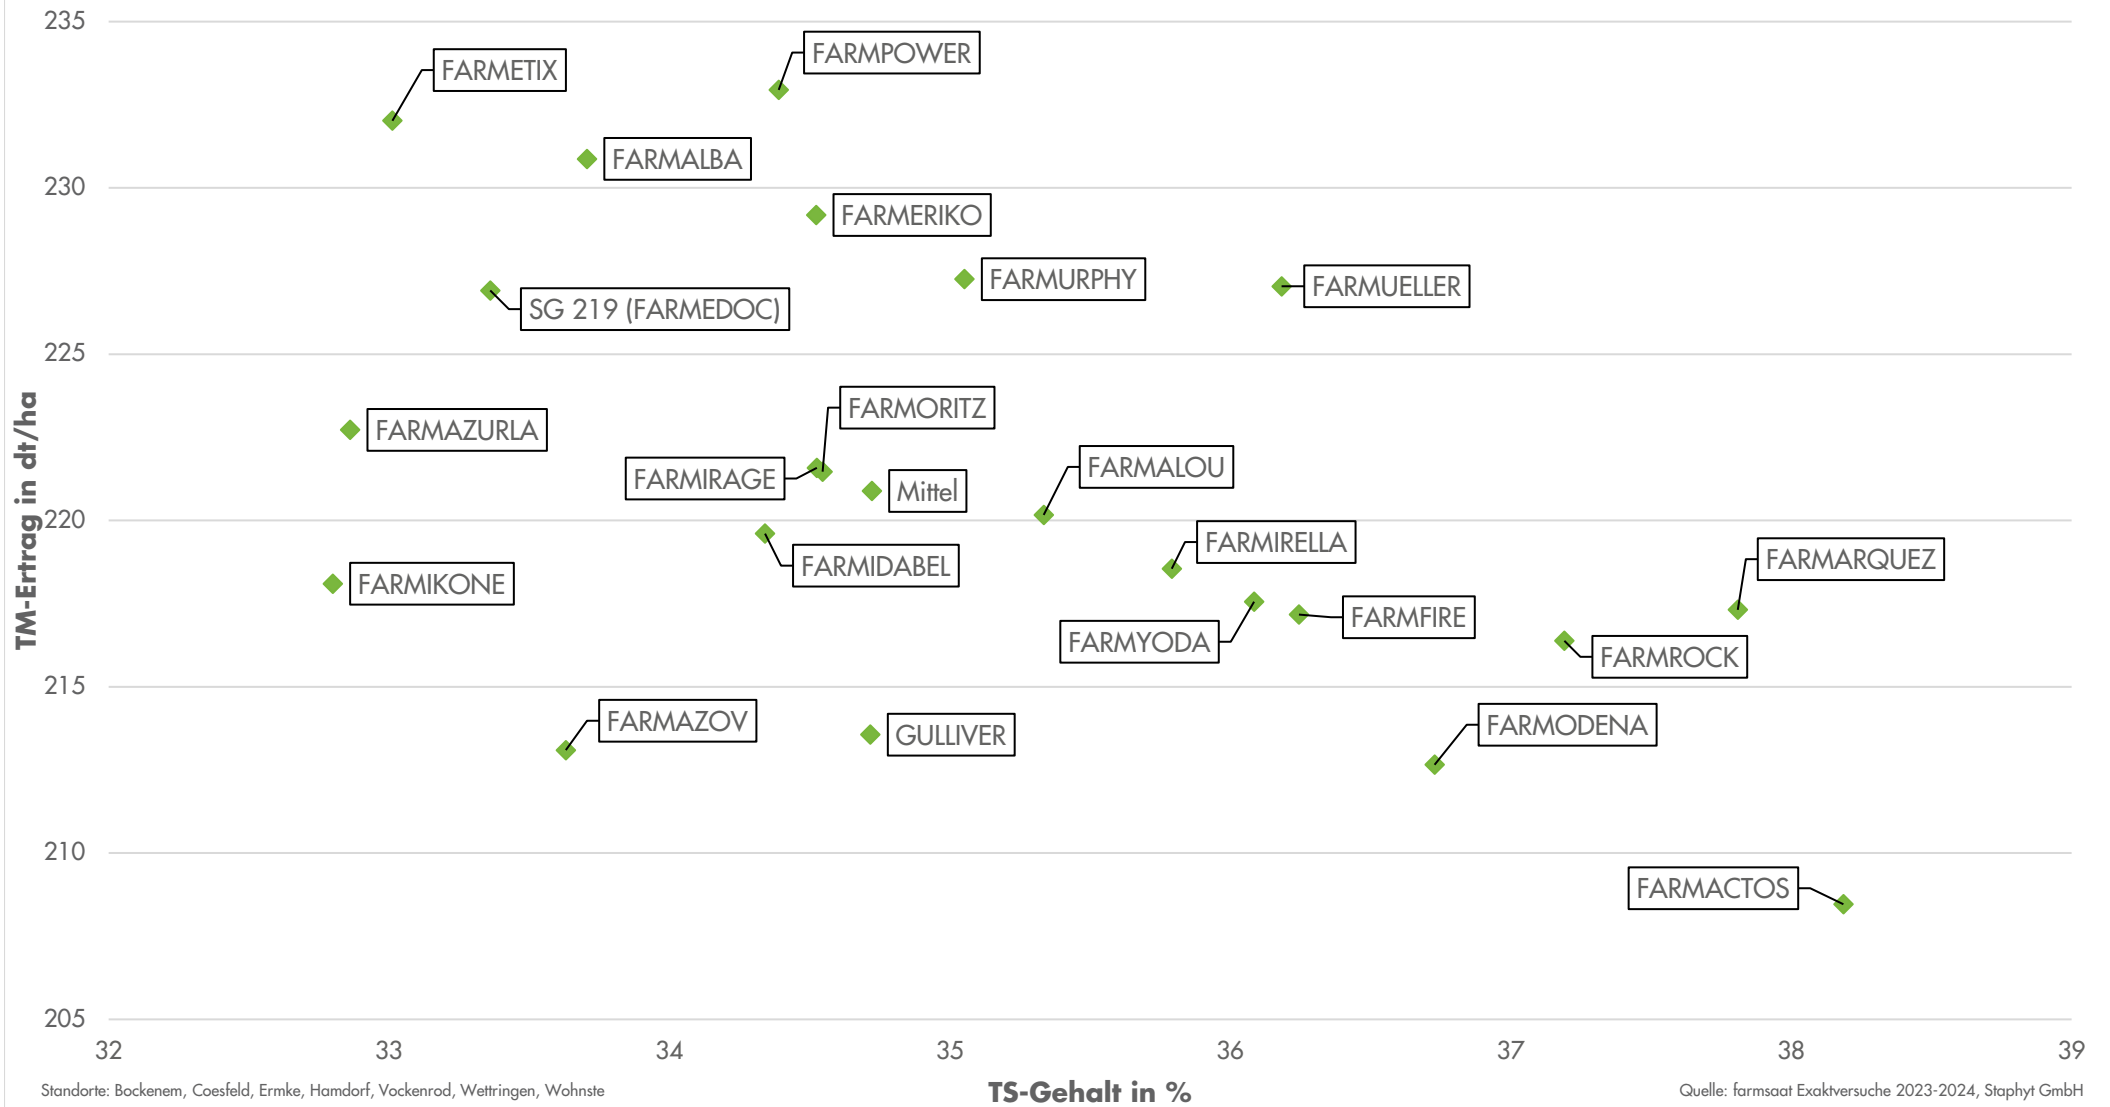

# Exaktversuche Region Nordwest *Sitomais* 2023-2024

**farmsaat**

rel. 100 = 221 dt TM/ha, 76 dt Stärke/ha, 154 GJ NEL/ha  
 Standorte: Bockenem, Coesfeld, Ermke, Hamdorf, Vockenrod, Weltringen, Wohnste

Quelle: farmsaat Exaktversuche 2023-2024, Staphyt GmbH

# Exaktversuche Region Nordwest *Silomais* 2023-2024

**farmsaat**

Standorte: Bockenem, Coesfeld, Ermke, Hamdorf, Vockenrod, Wettringen, Wohnste

Quelle: farmsaat Exaktversuche 2023-2024, Staphyt GmbH