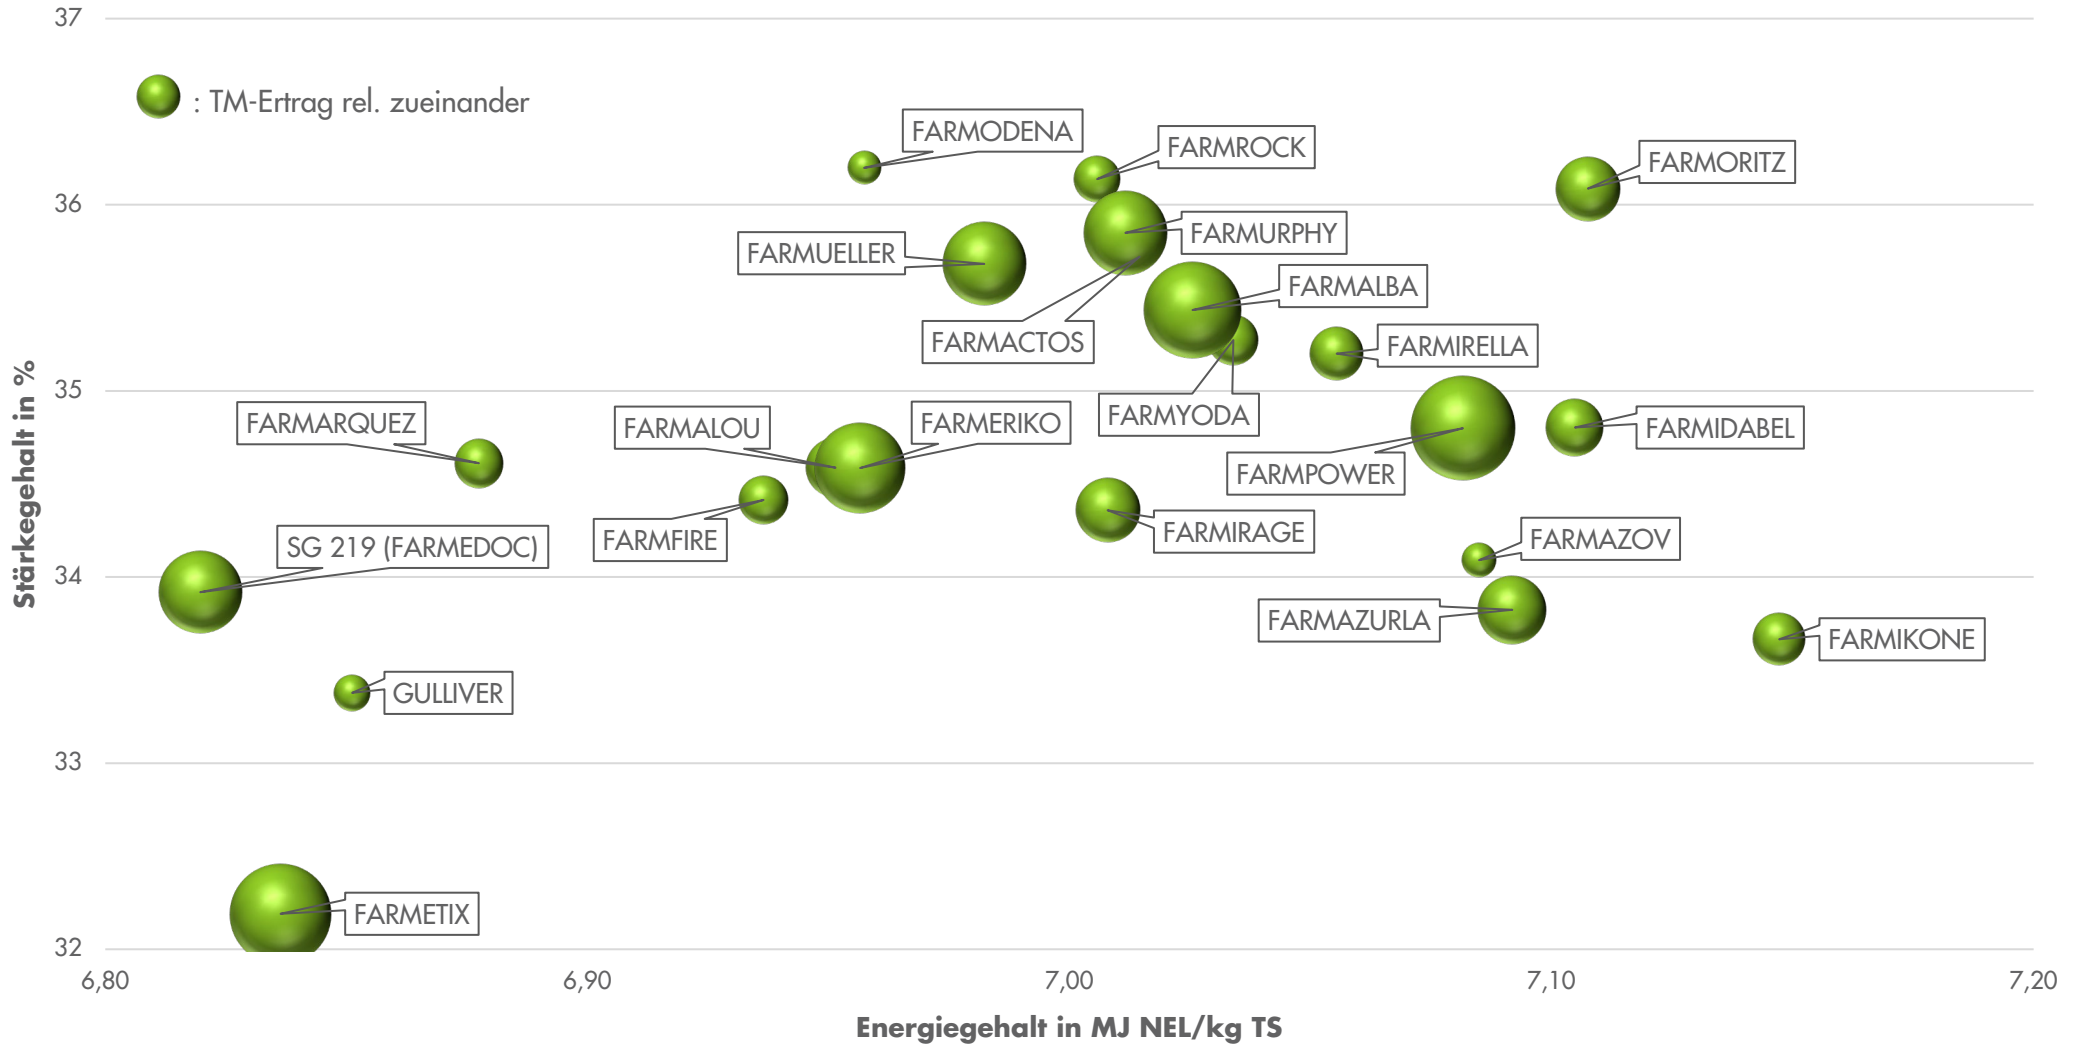

# Exaktversuche Region Nordwest *Silomais* 2023-2024

**farmsaat**

Standorte: Bockenem, Coesfeld, Ermke, Hamdorf, Vockenrod, Wettringen, Wohnste

Quelle: farmsaat Exaktversuche 2023-2024, Staphyt GmbH

# Exaktversuche Region Nordwest *Silomais* 2023-2024

farmsaat

# Exaktversuche Region Nordwest 2023-2024

Silomais

farmsaat