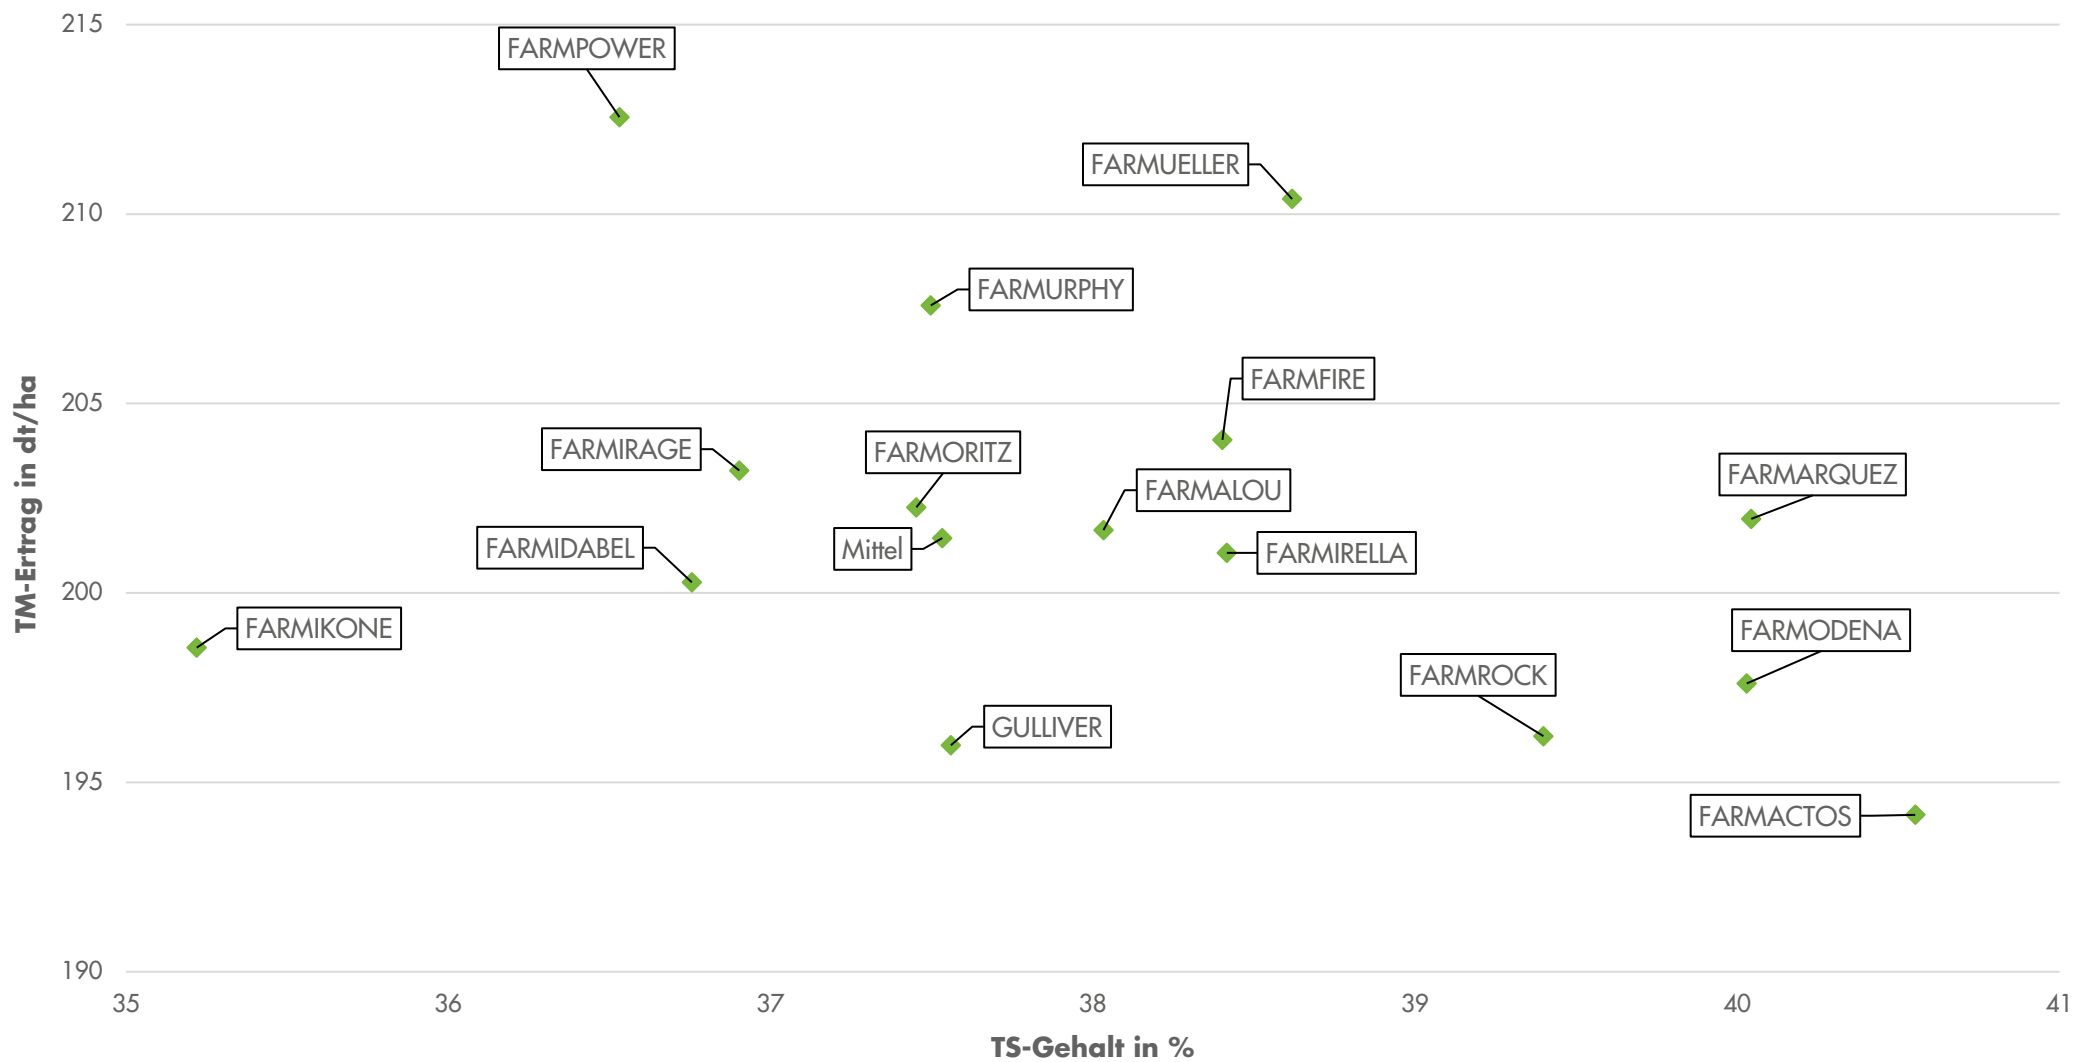

# Exaktversuche Deutschland gesamt *Sitomais* 2022-2024

**farmsaat**

rel. 100 = 201 dt TM/ha, 69 dt Stärke/ha, 140 GJ NEL/ha  
Standorte: Bockenem, Coesfeld, Ermke, Groß Pankow, Hamdorf, Hawangen, Himmelkron, Jüterbog, Lindetal, Salztal, Vockenrod, Weißenburg, Wettringen, Wohnste

Quelle: farmsaat Exaktversuche 2022-2024, Staphyt GmbH

# Exaktversuche Deutschland gesamt *Silomais* 2022-2024

**farmsaat**

Standorte: Bockenem, Coesfeld, Ermke, Groß Pankow, Hamdorf, Hawangen, Himmelkron, Jüterbog, Lindetal, Salztal, Vockenrod, Weißenburg, Wettringen, Wohnste