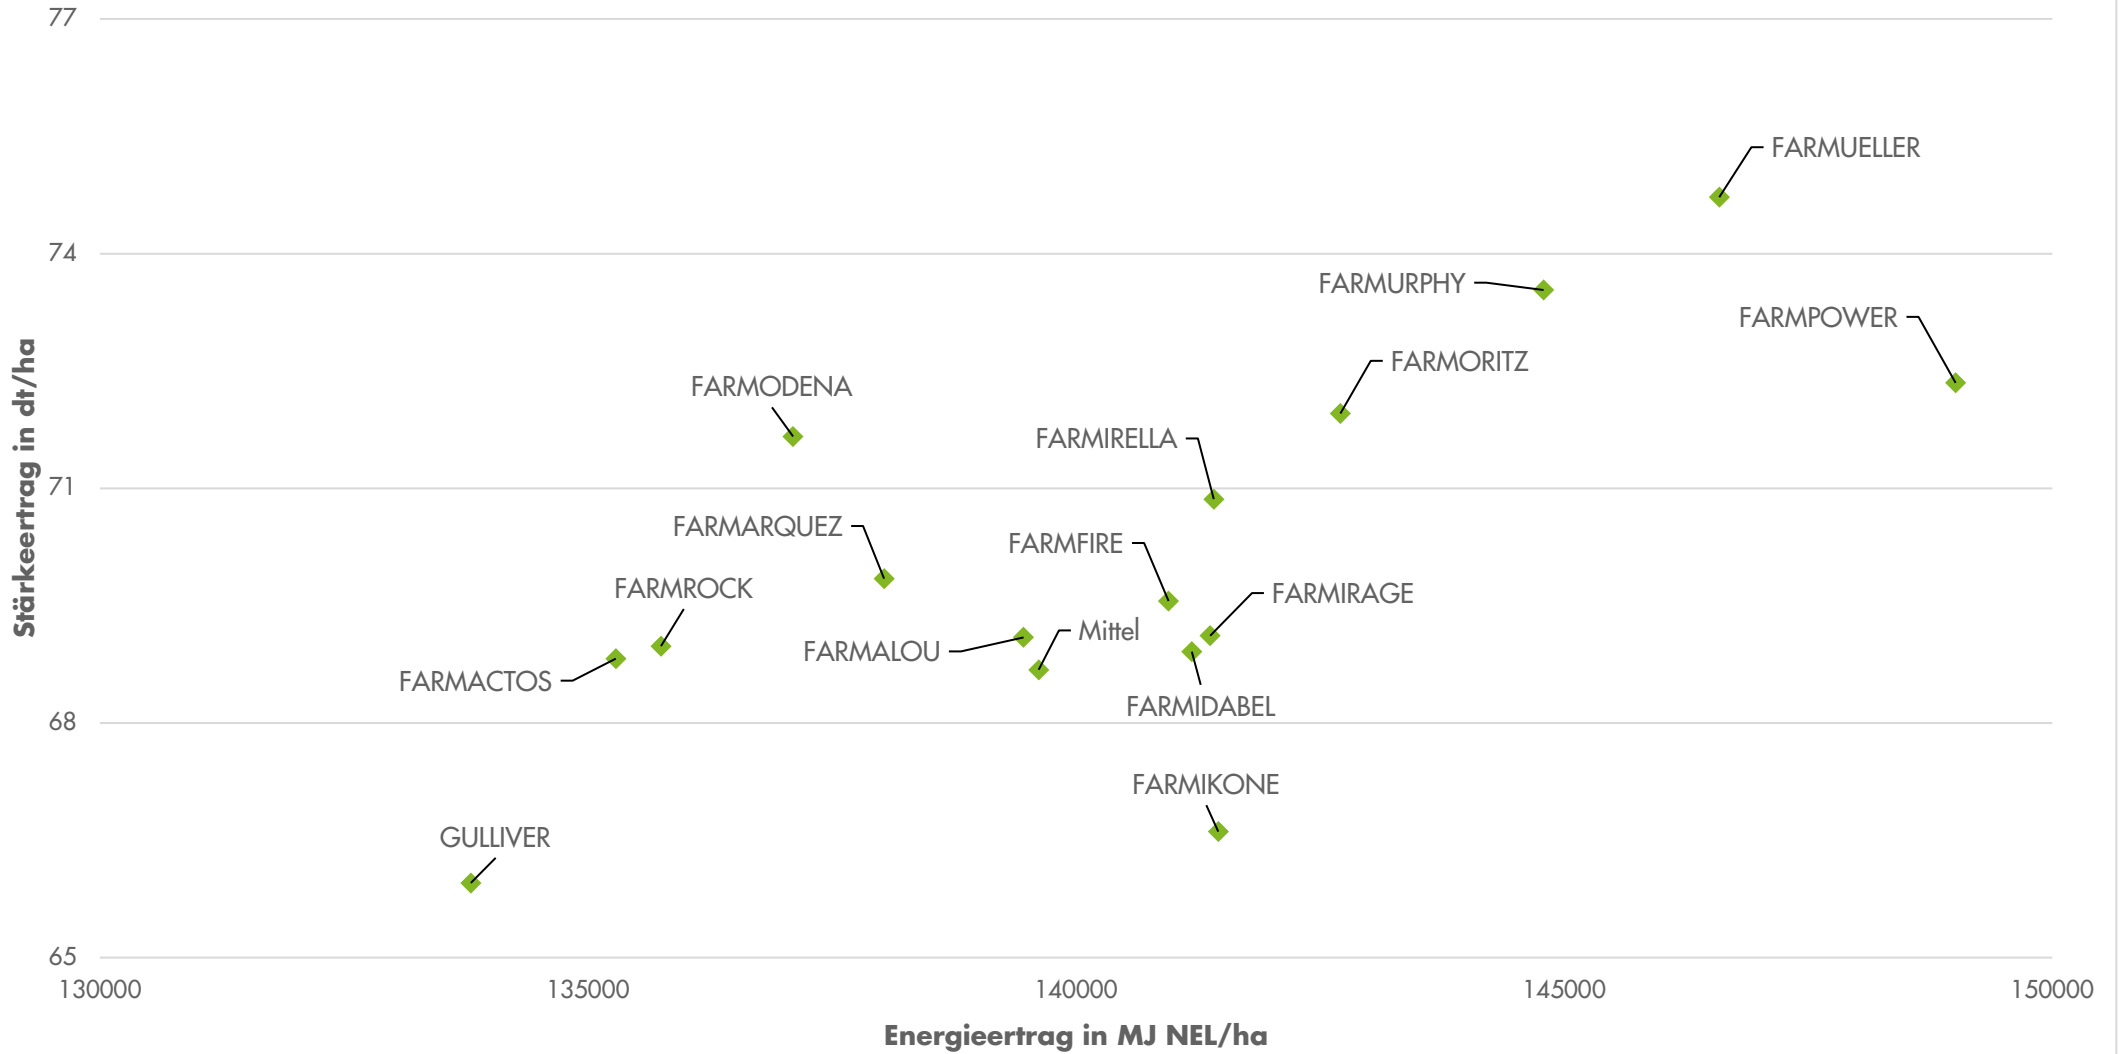

# Exaktversuche Deutschland gesamt *Silomais* 2022-2024

**farmsaat**

# Exaktversuche Deutschland gesamt *Silohais* 2022-2024

**farmsaat**

Standorte: Bockenem, Coesfeld, Ermke, Groß Pankow, Hamdorf, Hawangen, Himmelkron, Jüterbog, Lindetal, Salzatal, Vockenrod, Weißenburg, Wetringen, Wohnste