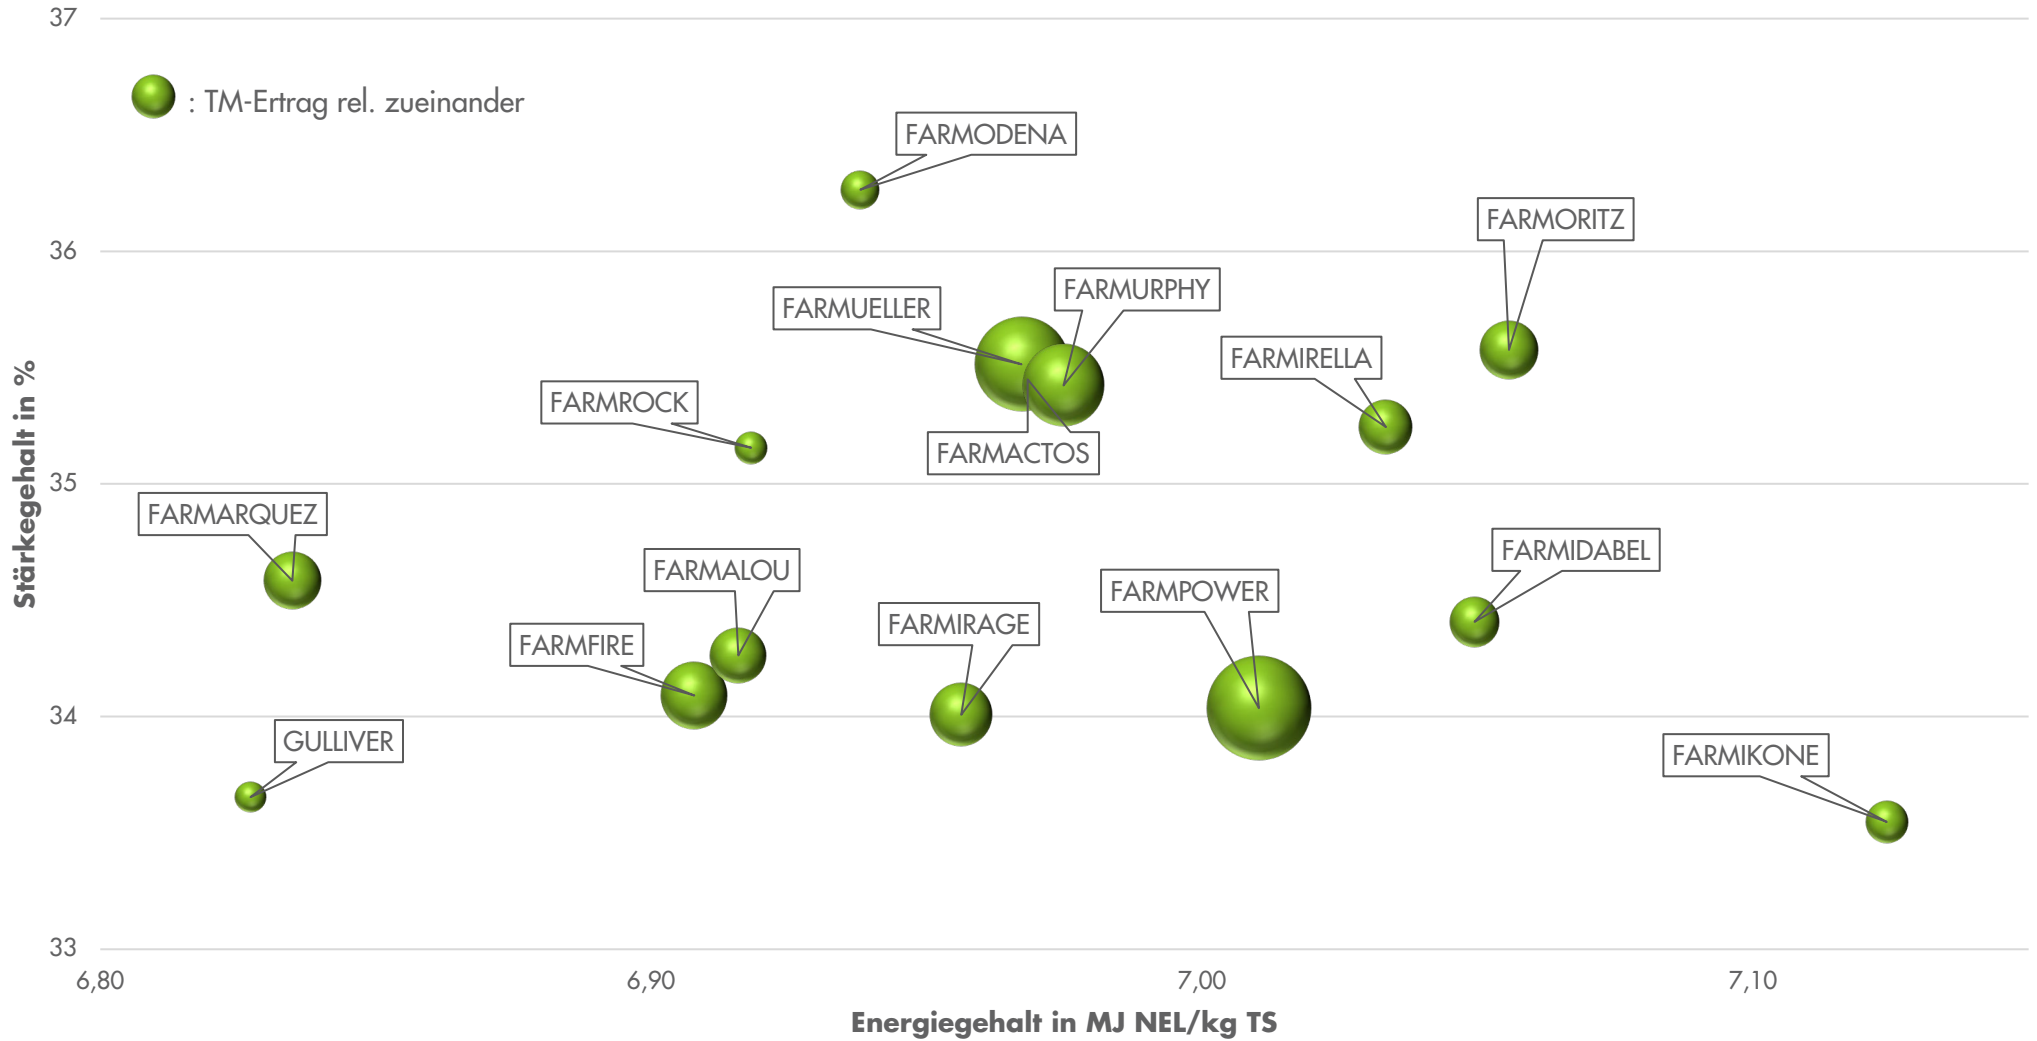

# Exaktversuche Deutschland gesamt *Silomais* 2022-2024

**farmsaat**

Standorte: Bockenem, Coesfeld, Ermke, Groß Pankow, Hamdorf, Hawangen, Himmelkron, Jüterbog, Lindetal, Salztal, Vockenrod, Weißenburg, Wettringen, Wohnste

Quelle: farmsaat Exaktversuche 2022-2024, Staphyt GmbH

# Exaktversuche Deutschland gesamt *Silomais* 2022-2024

**farmsaat**

# Exaktversuche Deutschland gesamt *Silohais* 2022-2024

**farmsaat**

Standorte: Bockenem, Coesfeld, Ermke, Groß Pankow, Hamdorf, Hawangen, Himmelkron, Jüterbog, Lindetal, Salzatal, Vockenrod, Weißenburg, Wetringen, Wohnste