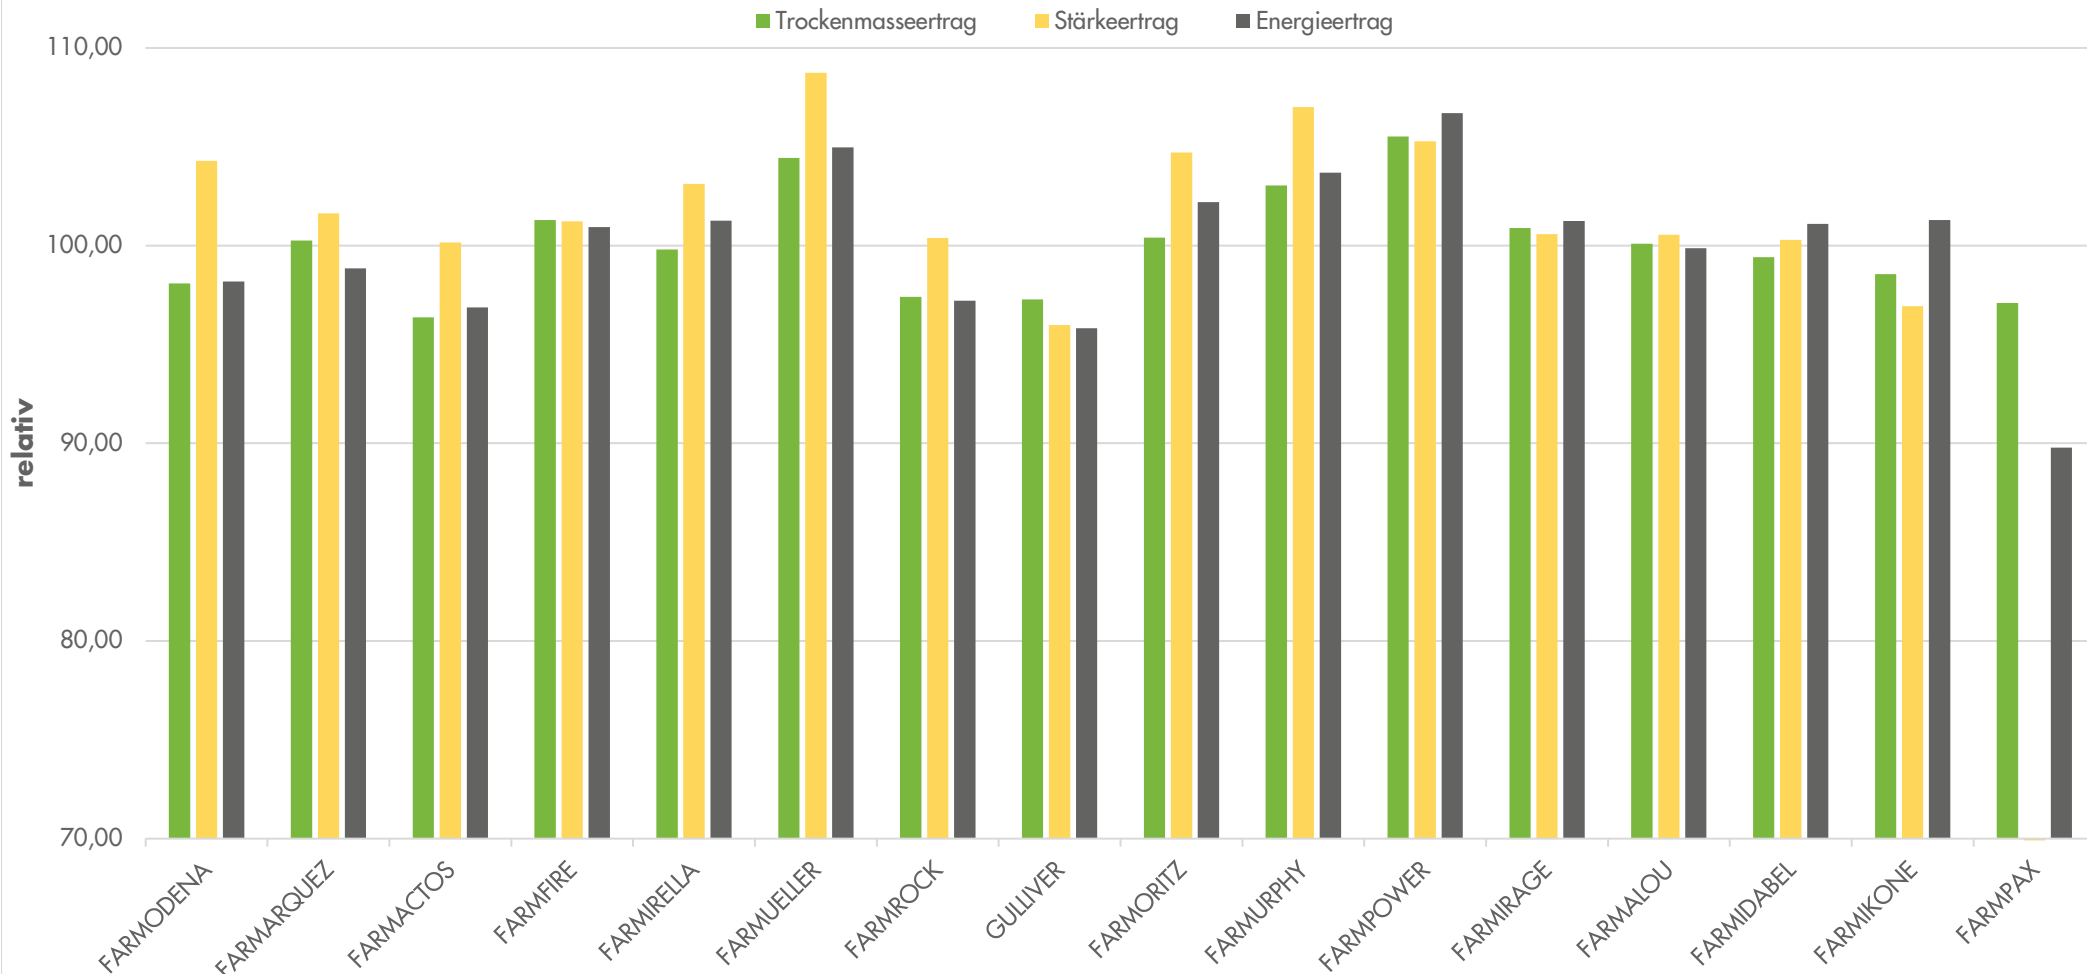

# Exaktversuche Deutschland gesamt *Sitomais* 2022-2024

**farmsaat**

rel. 100 = 201 dt TM/ha, 69 dt Stärke/ha, 140 GJ NEL/ha  
Standorte: Bockenem, Coesfeld, Ermke, Groß Pankow, Hamdorf, Hawangen, Himmelkron, Jüterbog, Lindetal, Salztal, Vockenrod, Weißenburg, Wettringen, Wohnste

Quelle: farmsaat Exaktversuche 2022-2024, Staphyt GmbH