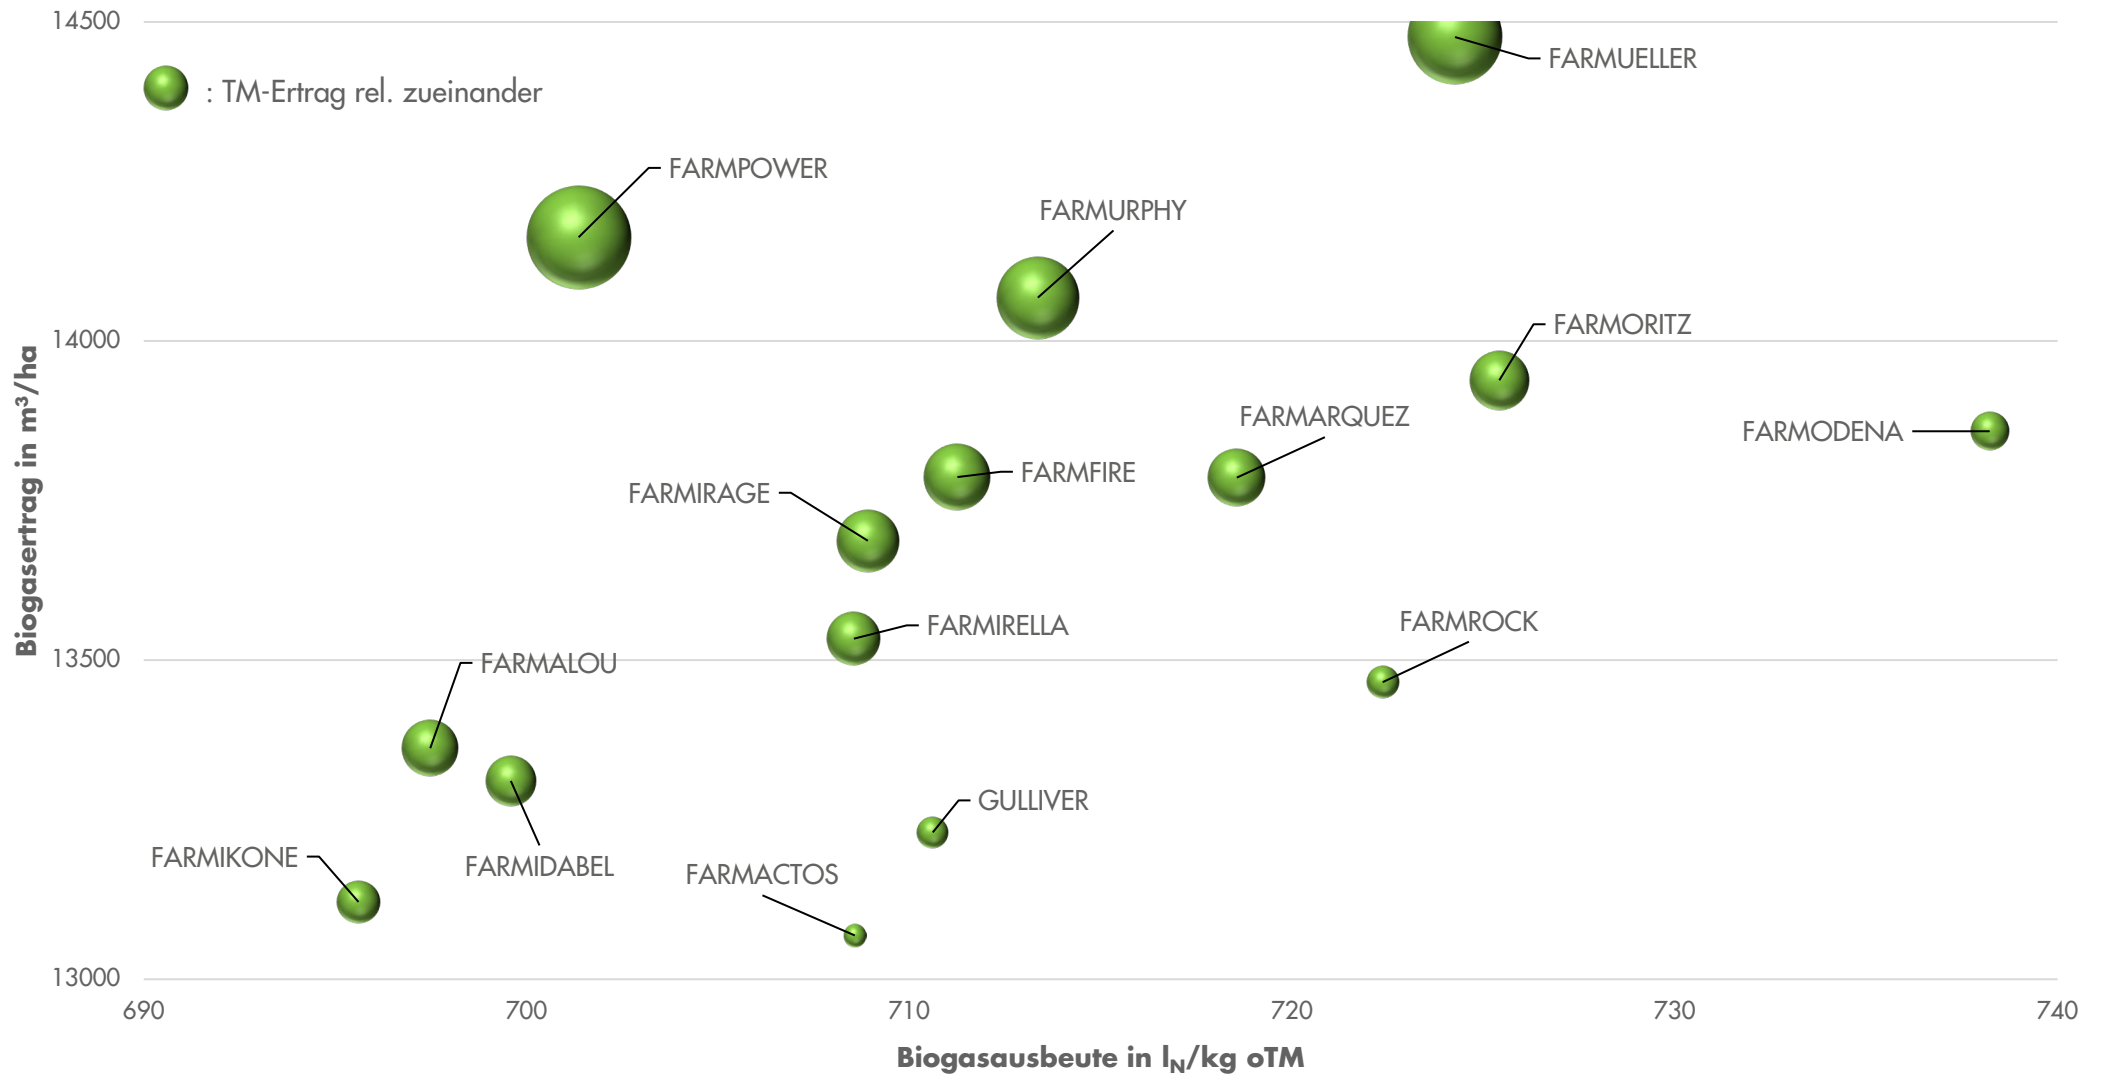

# Exaktversuche Deutschland gesamt *Silomais* 2022-2024

**farmsaat**

# Exaktversuche Deutschland gesamt *Silohais* 2022-2024

**farmsaat**

Standorte: Bockenem, Coesfeld, Ermke, Groß Pankow, Hamdorf, Hawangen, Himmelkron, Jüterbog, Lindetal, Salzatal, Vockenrod, Weißenburg, Wetringen, Wohnste

Quelle: farmsaat Exaktversuche 2022-2024, Staphyt GmbH

# Exaktversuche Deutschland gesamt *Silomais* 2022-2024

**farmsaat**

Standorte: Bockenem, Coesfeld, Ermke, Groß Pankow, Hamdorf, Hawangen, Himmelkron, Jüterbog, Lindetal, Salztal, Vockenrod, Weißenburg, Wetrtingen, Wohnste