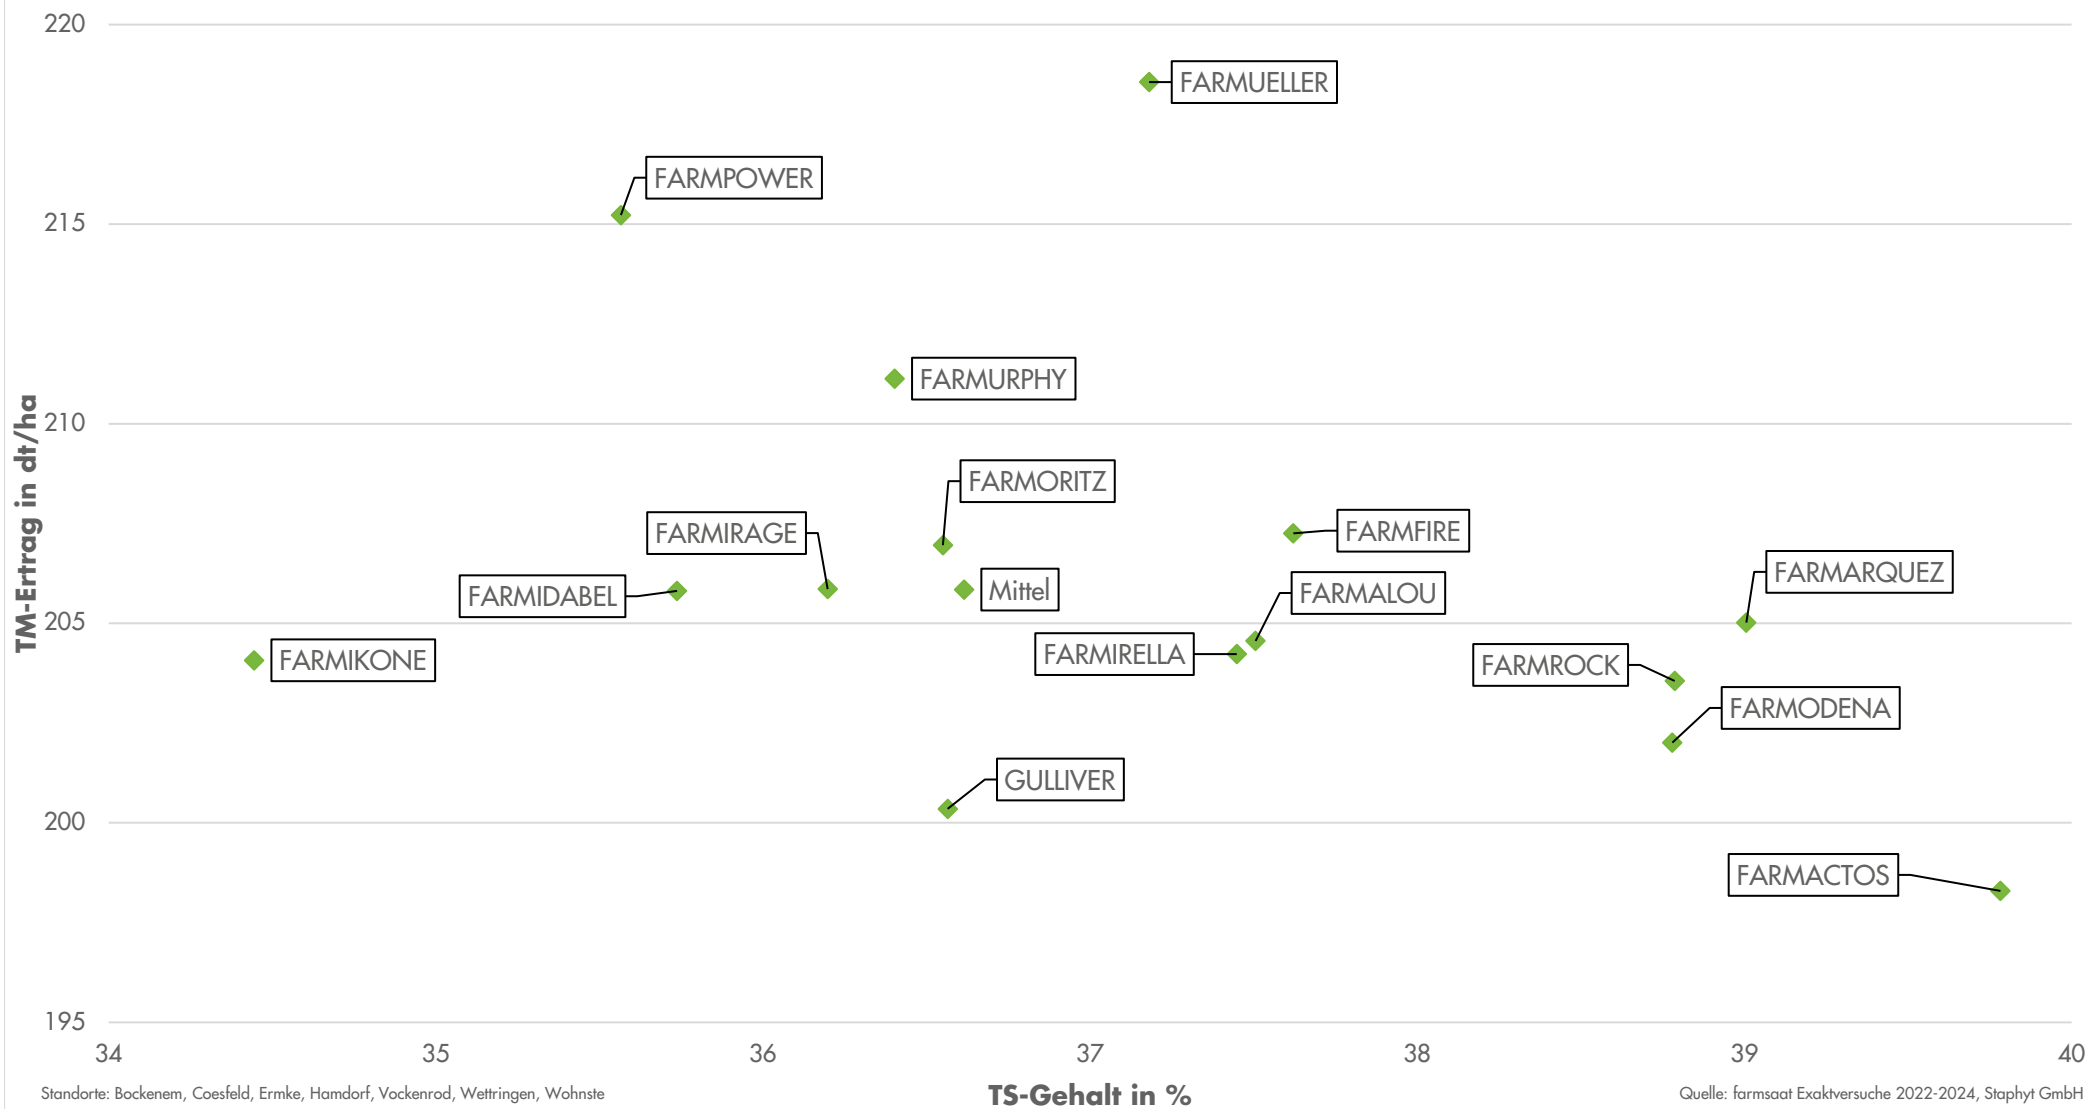

Exaktversuche Region Nordwest *Sitomais* 2022-2024

farmsaat

rel. 100 = 206 dt TM/ha, 70 dt Starke/ha, 142 GJ NEL/ha
Standorte: Bockenem, Coesfeld, Ermke, Hamdorf, Vockenrod, Weltringen, Wohnste

Quelle: farmsaat Exaktversuche 2022-2024, Staphyt GmbH

Exaktversuche Region Nordwest *Silomais* 2022-2024

farmsaat

Exaktversuche Region Nordwest *Silomais* 2022-2024

farmsaat

Exaktversuche Region Nordwest SiloMais 2022-2024

farmsaat

Standorte: Bockenem, Coesfeld, Ermke, Hamdorf, Vockenrod, Wettringen, Wohnste

Quelle: farmsaat Exaktversuche 2022-2024, Staphyt GmbH

Exaktversuche Region Nordwest *Silomais* 2022-2024

farmsaat

Exaktversuche Region Nordwest *Silomais* 2022-2024

farmsaat

Standorte: Bockenem, Coesfeld, Ermke, Hamdorf, Vockenrod, Wettringen, Wohnste