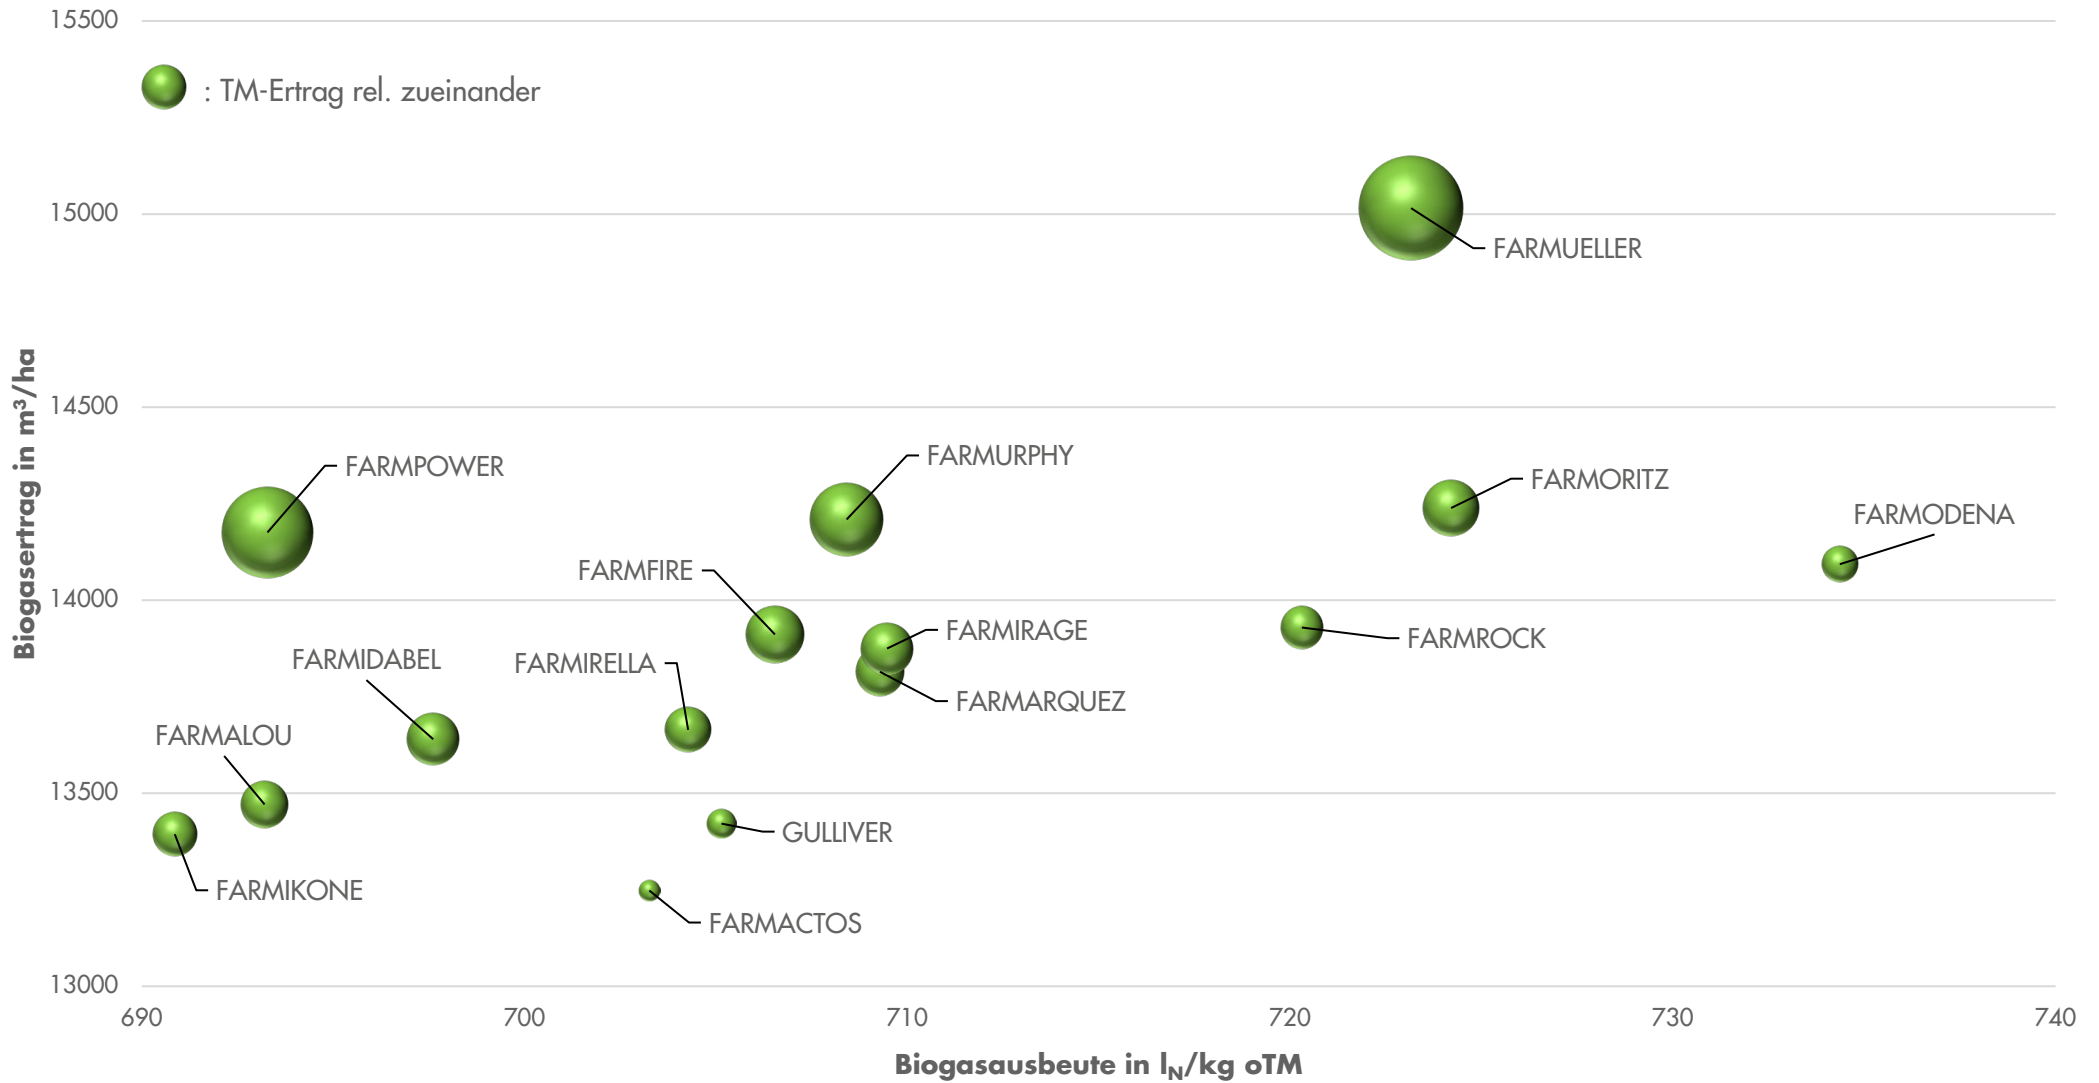

Exaktversuche Region Nordwest *Sitomais* 2022-2024

farmsaat

rel. 100 = 206 dt TM/ha, 70 dt Starke/ha, 142 GJ NEL/ha
Standorte: Bockenem, Coesfeld, Ermke, Hamdorf, Vockenrod, Weltringen, Wohnste

Quelle: farmsaat Exaktversuche 2022-2024, Staphyt GmbH

Exaktversuche Region Nordwest *Silomais* 2022-2024

farmsaat

Exaktversuche Region Nordwest *Silomais* 2022-2024

farmsaat

Exaktversuche Region Nordwest SiloMais 2022-2024

farmsaat

Standorte: Bockenem, Coesfeld, Ermke, Hamdorf, Vockenrod, Wettringen, Wohnste

Quelle: farmsaat Exaktversuche 2022-2024, Staphyt GmbH

Exaktversuche Region Nordwest *Silomais* 2022-2024

farmsaat

Exaktversuche Region Nordwest *Silomais* 2022-2024

farmsaat

Standorte: Bockenem, Coesfeld, Ermke, Hamdorf, Vockenrod, Wettringen, Wohnste

Quelle: farmsaat Exaktversuche 2022-2024, Staphyt GmbH