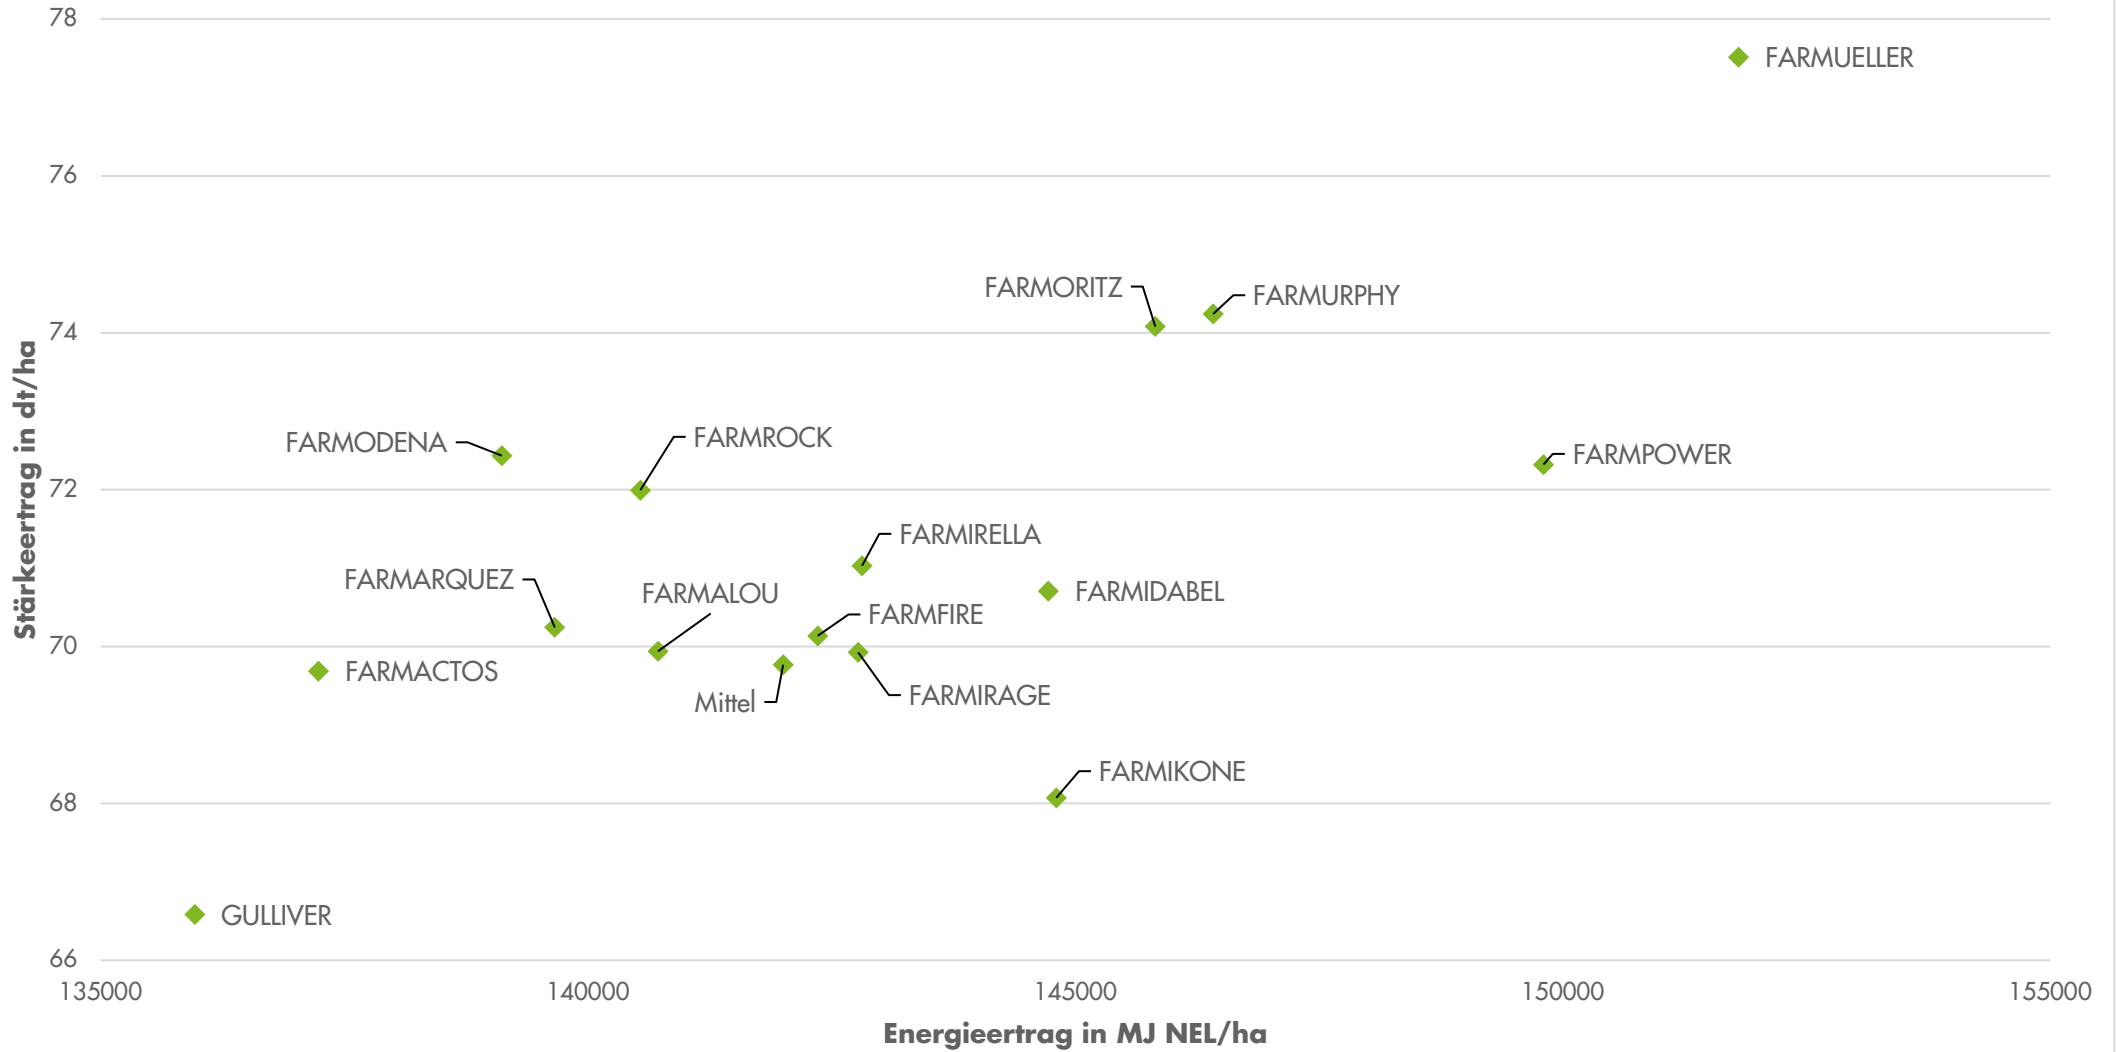

Exaktversuche Region Nordwest *Sitomais* 2022-2024

farmsaat

rel. 100 = 206 dt TM/ha, 70 dt Starke/ha, 142 GJ NEL/ha
Standorte: Bockenem, Coesfeld, Ermke, Hamdorf, Vockenrod, Weltringen, Wohnste

Quelle: farmsaat Exaktversuche 2022-2024, Staphyt GmbH

Exaktversuche Region Nordwest *Silomais* 2022-2024

farmsaat

Exaktversuche Region Nordwest *Silomais* 2022-2024

farmsaat

Exaktversuche Region Nordwest SiloMais 2022-2024

farmsaat

Standorte: Bockenem, Coesfeld, Ermke, Hamdorf, Vockenrod, Wettringen, Wohnste

Quelle: farmsaat Exaktversuche 2022-2024, Staphyt GmbH

Exaktversuche Region Nordwest *Silomais* 2022-2024

farmsaat

Exaktversuche Region Nordwest *Silomais* 2022-2024

farmsaat

Standorte: Bockenem, Coesfeld, Ermke, Hamdorf, Vockenrod, Wettringen, Wohnste