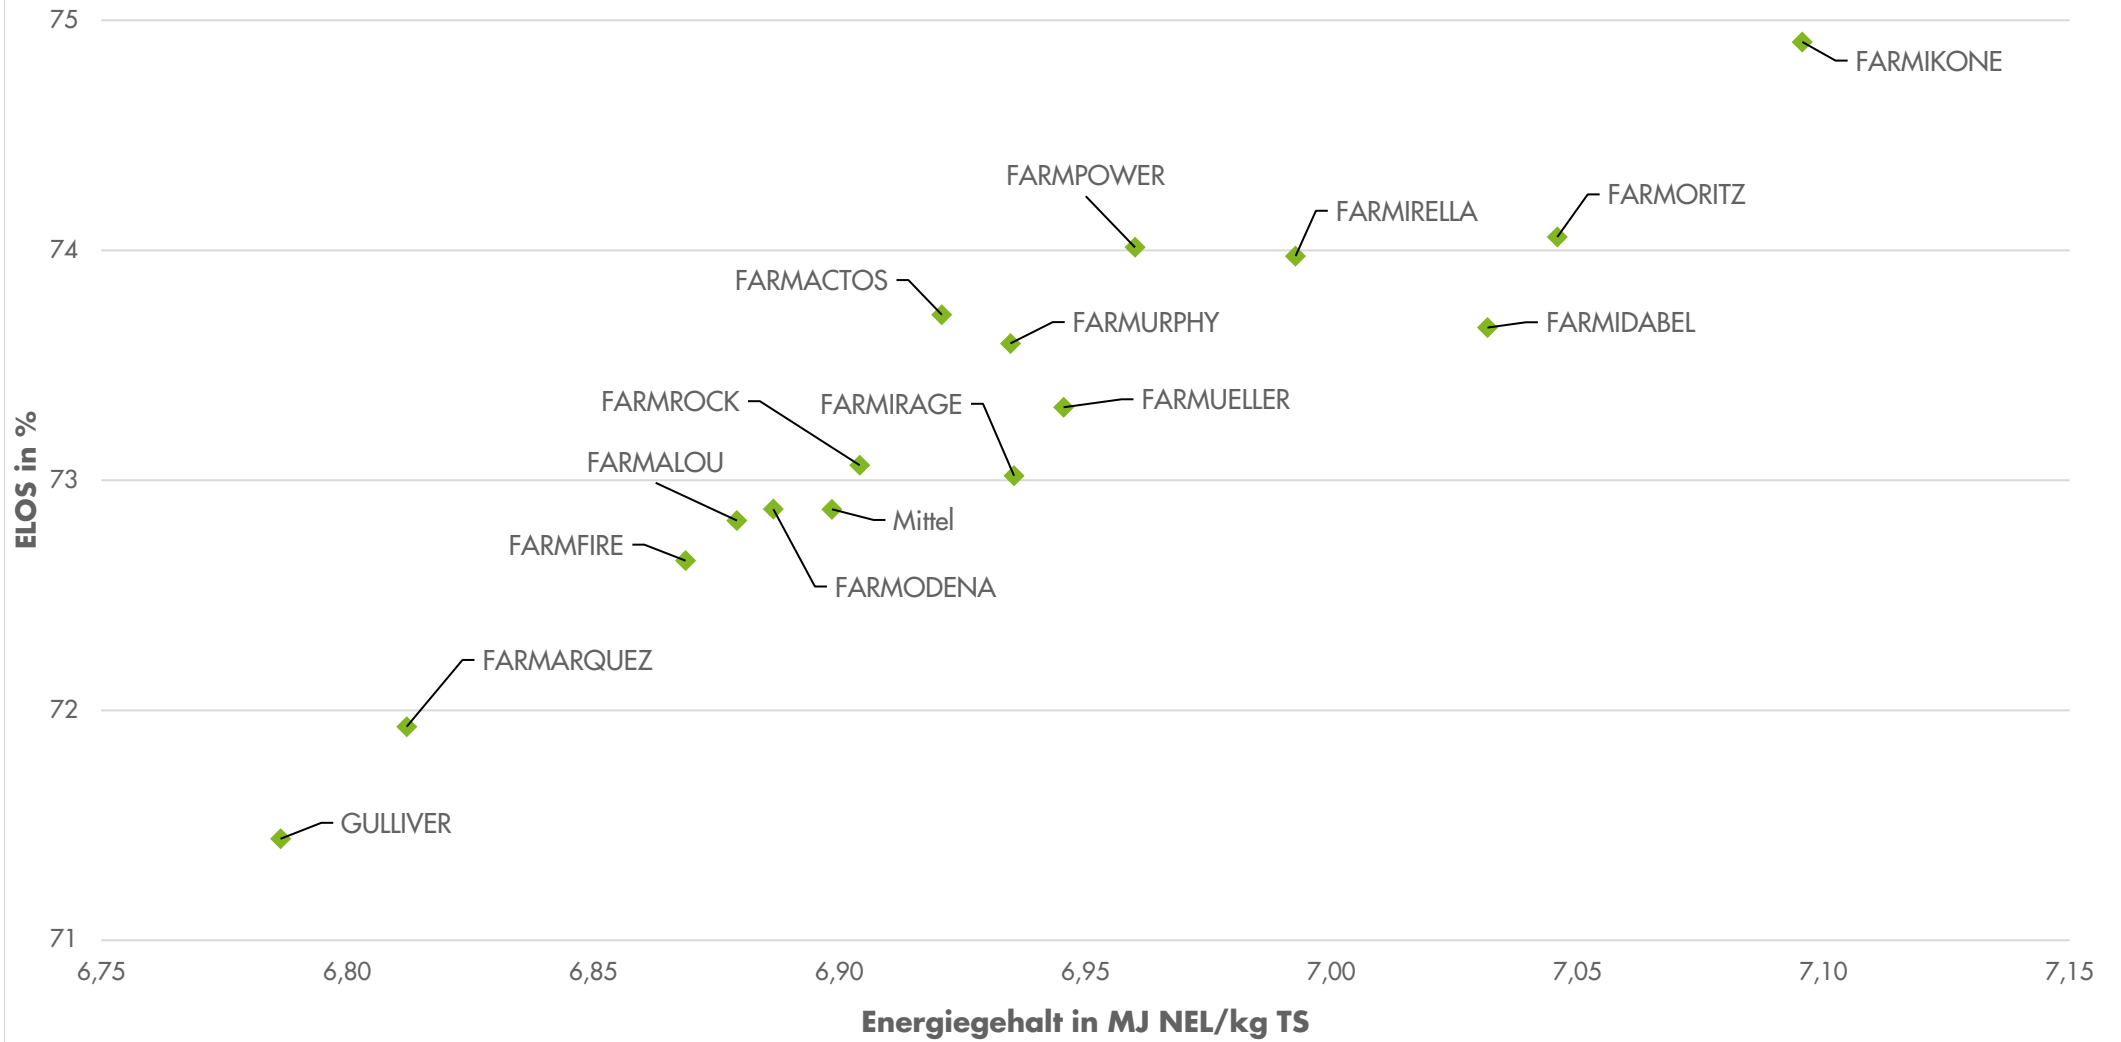

Exaktversuche Region Nordwest *Sitomais* 2022-2024

farmsaat

rel. 100 = 206 dt TM/ha, 70 dt Starke/ha, 142 GJ NEL/ha
Standorte: Bockenem, Coesfeld, Ermke, Hamdorf, Vockenrod, Weltringen, Wohnste

Quelle: farmsaat Exaktversuche 2022-2024, Staphyt GmbH

Exaktversuche Region Nordwest *Silomais* 2022-2024

farmsaat

Exaktversuche Region Nordwest *Silomais* 2022-2024

farmsaat

Exaktversuche Region Nordwest SiloMais 2022-2024

farmsaat

Standorte: Bockenem, Coesfeld, Ermke, Hamdorf, Vockenrod, Wettringen, Wohnste

Quelle: farmsaat Exaktversuche 2022-2024, Staphyt GmbH

Exaktversuche Region Nordwest *Silomais* 2022-2024

farmsaat

Exaktversuche Region Nordwest *Silomais* 2022-2024

farmsaat

Standorte: Bockenem, Coesfeld, Ermke, Hamdorf, Vockenrod, Wettringen, Wohnste