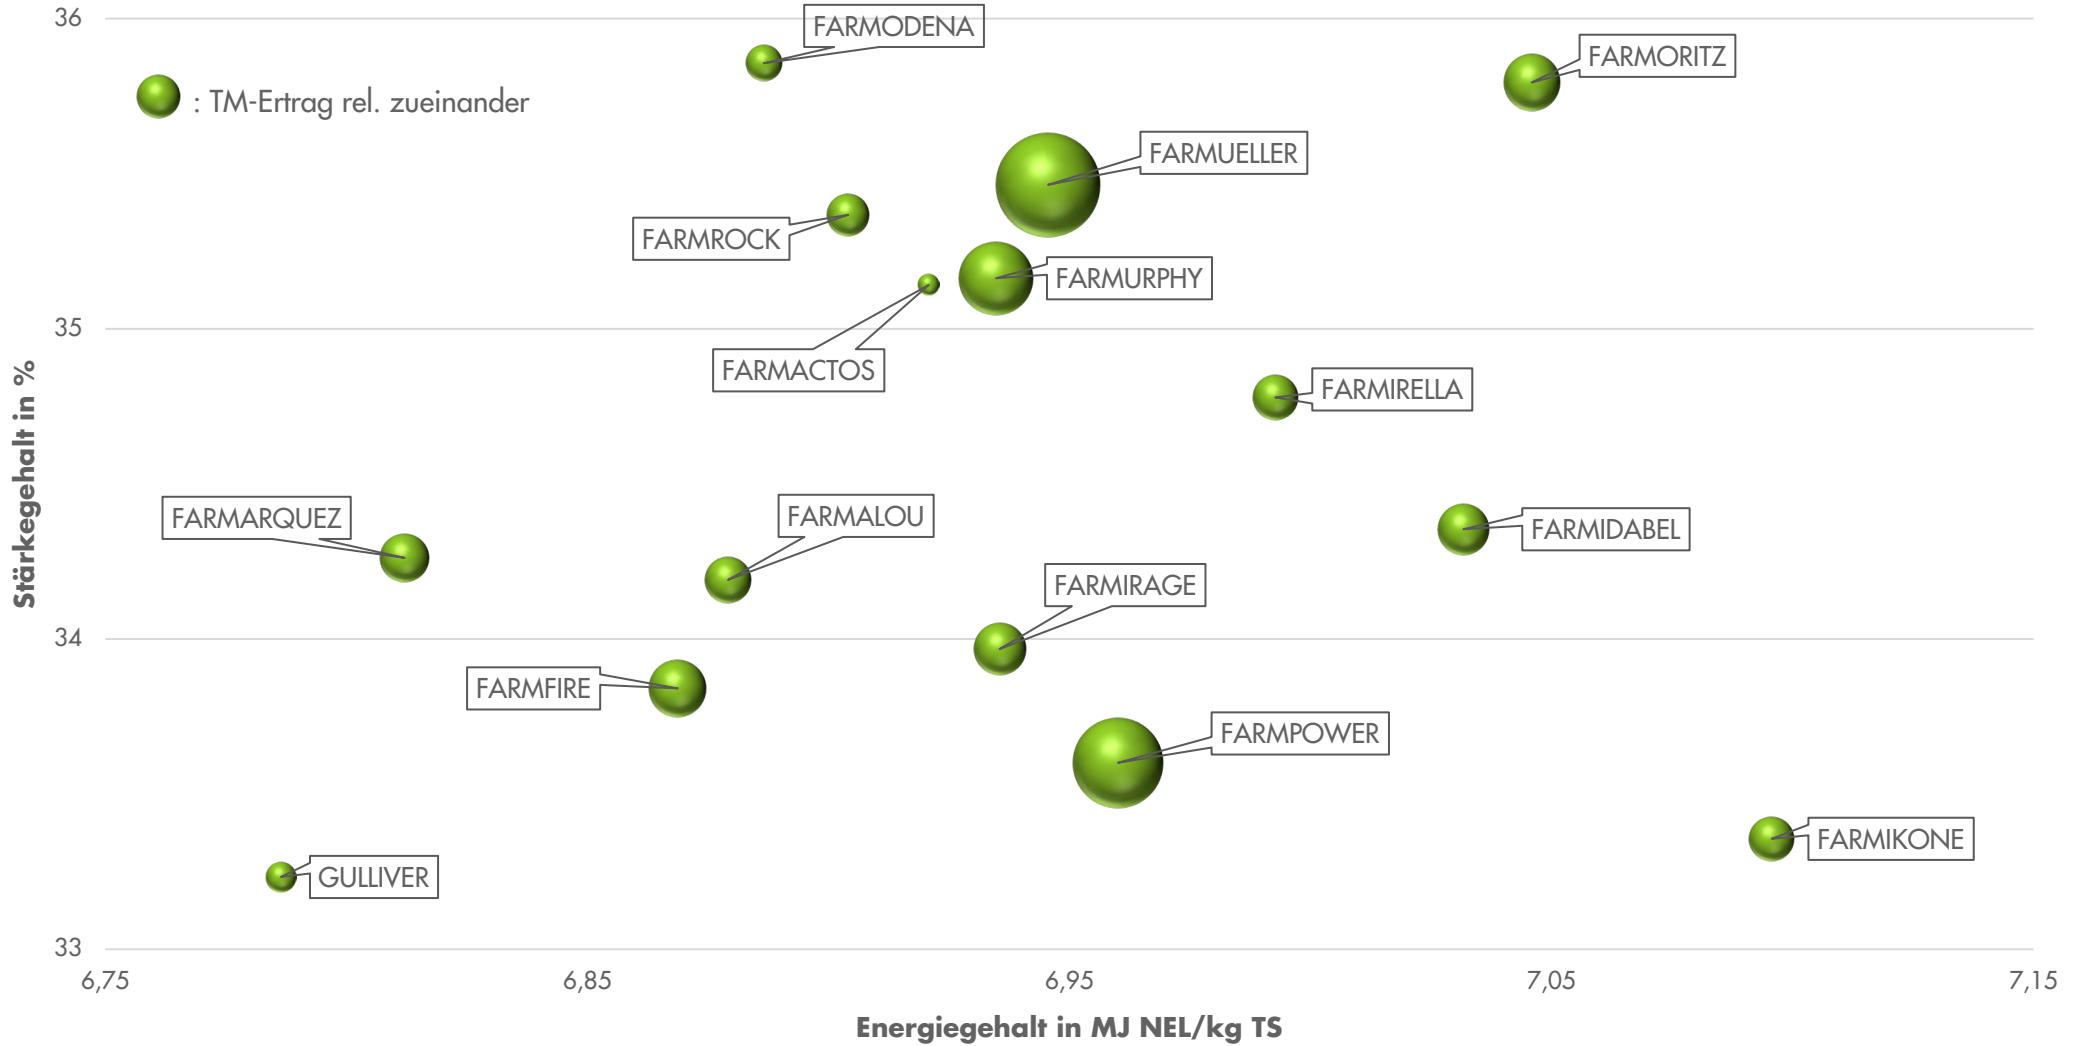

Exaktversuche Region Nordwest *Sitomais* 2022-2024

farmsaat

rel. 100 = 206 dt TM/ha, 70 dt Starke/ha, 142 GJ NEL/ha
Standorte: Bockenem, Coesfeld, Ermke, Hamdorf, Vockenrod, Weltringen, Wohnste

Quelle: farmsaat Exaktversuche 2022-2024, Staphyt GmbH

Exaktversuche Region Nordwest *Silomais* 2022-2024

farmsaat

Exaktversuche Region Nordwest *Silomais* 2022-2024

farmsaat

Exaktversuche Region Nordwest SiloMais 2022-2024

farmsaat

Standorte: Bockenem, Coesfeld, Ermke, Hamdorf, Vockenrod, Wettringen, Wohnste

Quelle: farmsaat Exaktversuche 2022-2024, Staphyt GmbH

Exaktversuche Region Nordwest *Silomais* 2022-2024

farmsaat

Exaktversuche Region Nordwest *Silomais* 2022-2024

farmsaat

Standorte: Bockenem, Coesfeld, Ermke, Hamdorf, Vockenrod, Wettringen, Wohnste