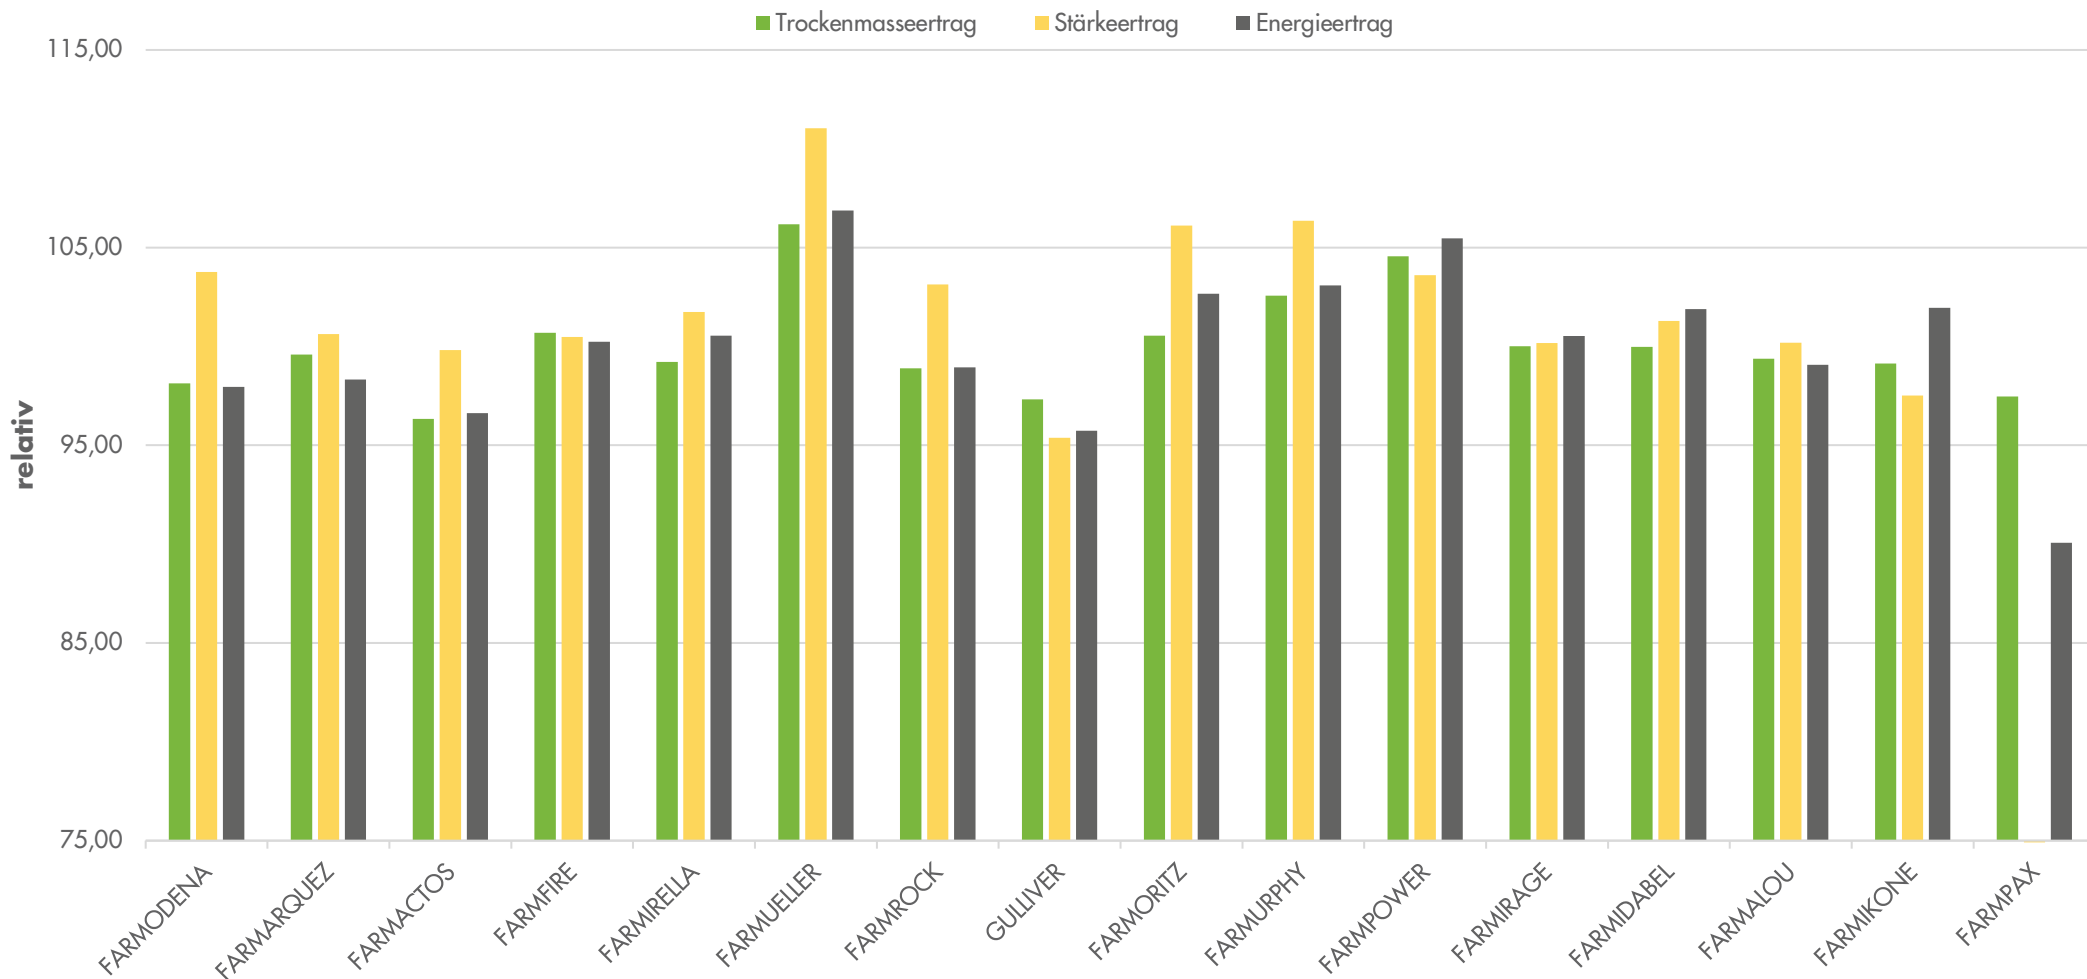

Exaktversuche Region Nordwest *Sitomais* 2022-2024

farmsaat

rel. 100 = 206 dt TM/ha, 70 dt Starke/ha, 142 GJ NEL/ha
Standorte: Bockenem, Coesfeld, Ermke, Hamdorf, Vockenrod, Weltringen, Wohnste

Quelle: farmsaat Exaktversuche 2022-2024, Staphyt GmbH

Exaktversuche Region Nordwest *Silomais* 2022-2024

farmsaat

Exaktversuche Region Nordwest *Silomais* 2022-2024

farmsaat

Exaktversuche Region Nordwest SiloMais 2022-2024

farmsaat

Standorte: Bockenem, Coesfeld, Ermke, Hamdorf, Vockenrod, Wettringen, Wohnste

Quelle: farmsaat Exaktversuche 2022-2024, Staphyt GmbH

Exaktversuche Region Nordwest *Silomais* 2022-2024

farmsaat

Exaktversuche Region Nordwest *Silomais* 2022-2024

farmsaat

Standorte: Bockenem, Coesfeld, Ermke, Hamdorf, Vockenrod, Wettringen, Wohnste