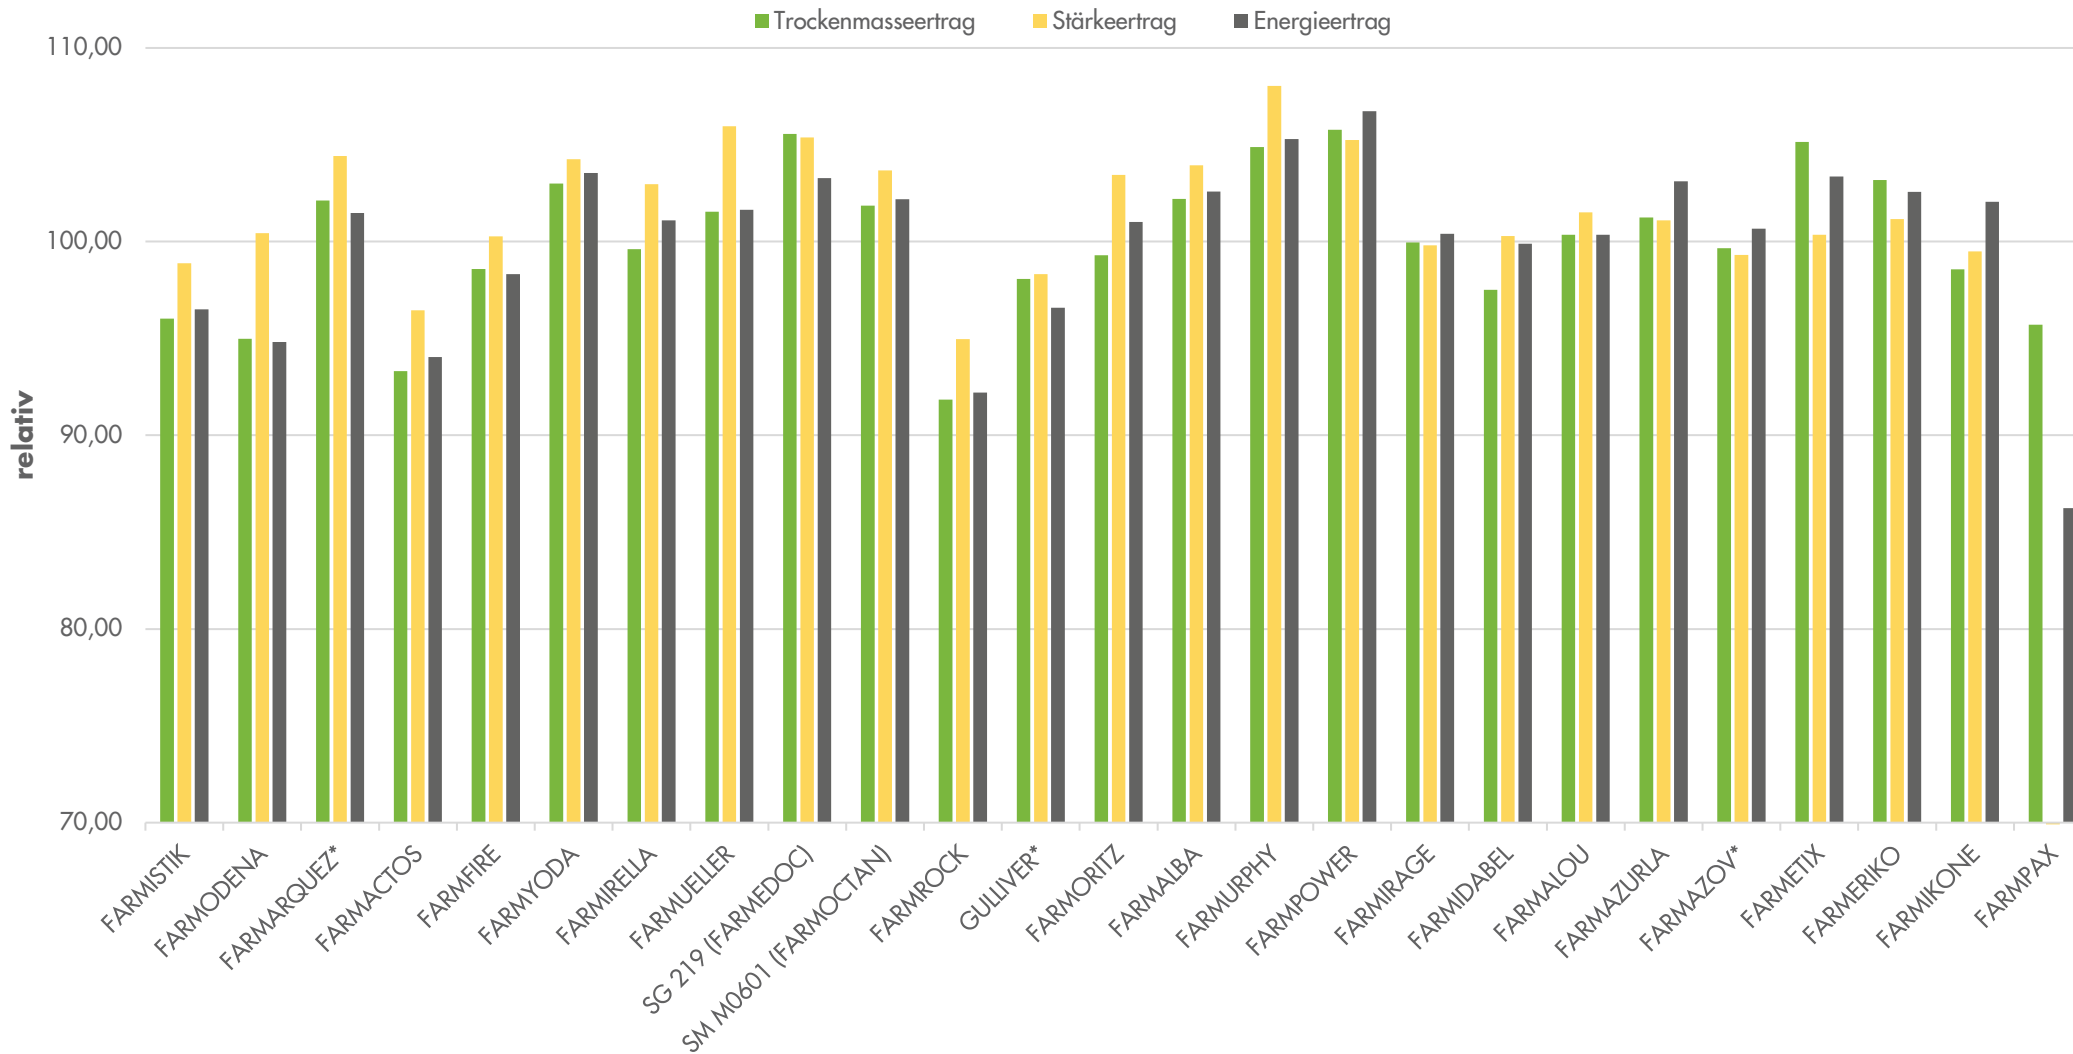

Exaktversuch Deutschland gesamt 2024

Sitoma

farmsaat

rel. 100 = Ø aller Sorten = 221 dt TM/ha, 75 dt Stärke/ha, 153 GJ NEL/ha
Standorte: Bockenem, Coesfeld, Ermke, Himmelkron, Jüterbog, Lindetal, Romrod, Salztal, Weißenburg und Wohnste

* außer Lindetal

Quelle: farmsaat Exaktversuche 2024, Staphyt GmbH

Exaktversuch Deutschland gesamt *Silomais* 2024

farmsaat

Standorte: Bockenem, Coesfeld, Ermke, Himmelkron, Jüterbog, Lindetal, Romrod, Salztal, Weißenburg und Wohnste

* außer Lindetal

Quelle: farmsaat Exaktversuche 2024, Staphyt GmbH

Exaktversuch Deutschland gesamt *Silohalts* 2024

farmsaat

Standorte: Bockenem, Coesfeld, Ermke, Himmelkron, Jüterbog, Lindetal, Romrod, Salztal, Weißenburg und Wohnste