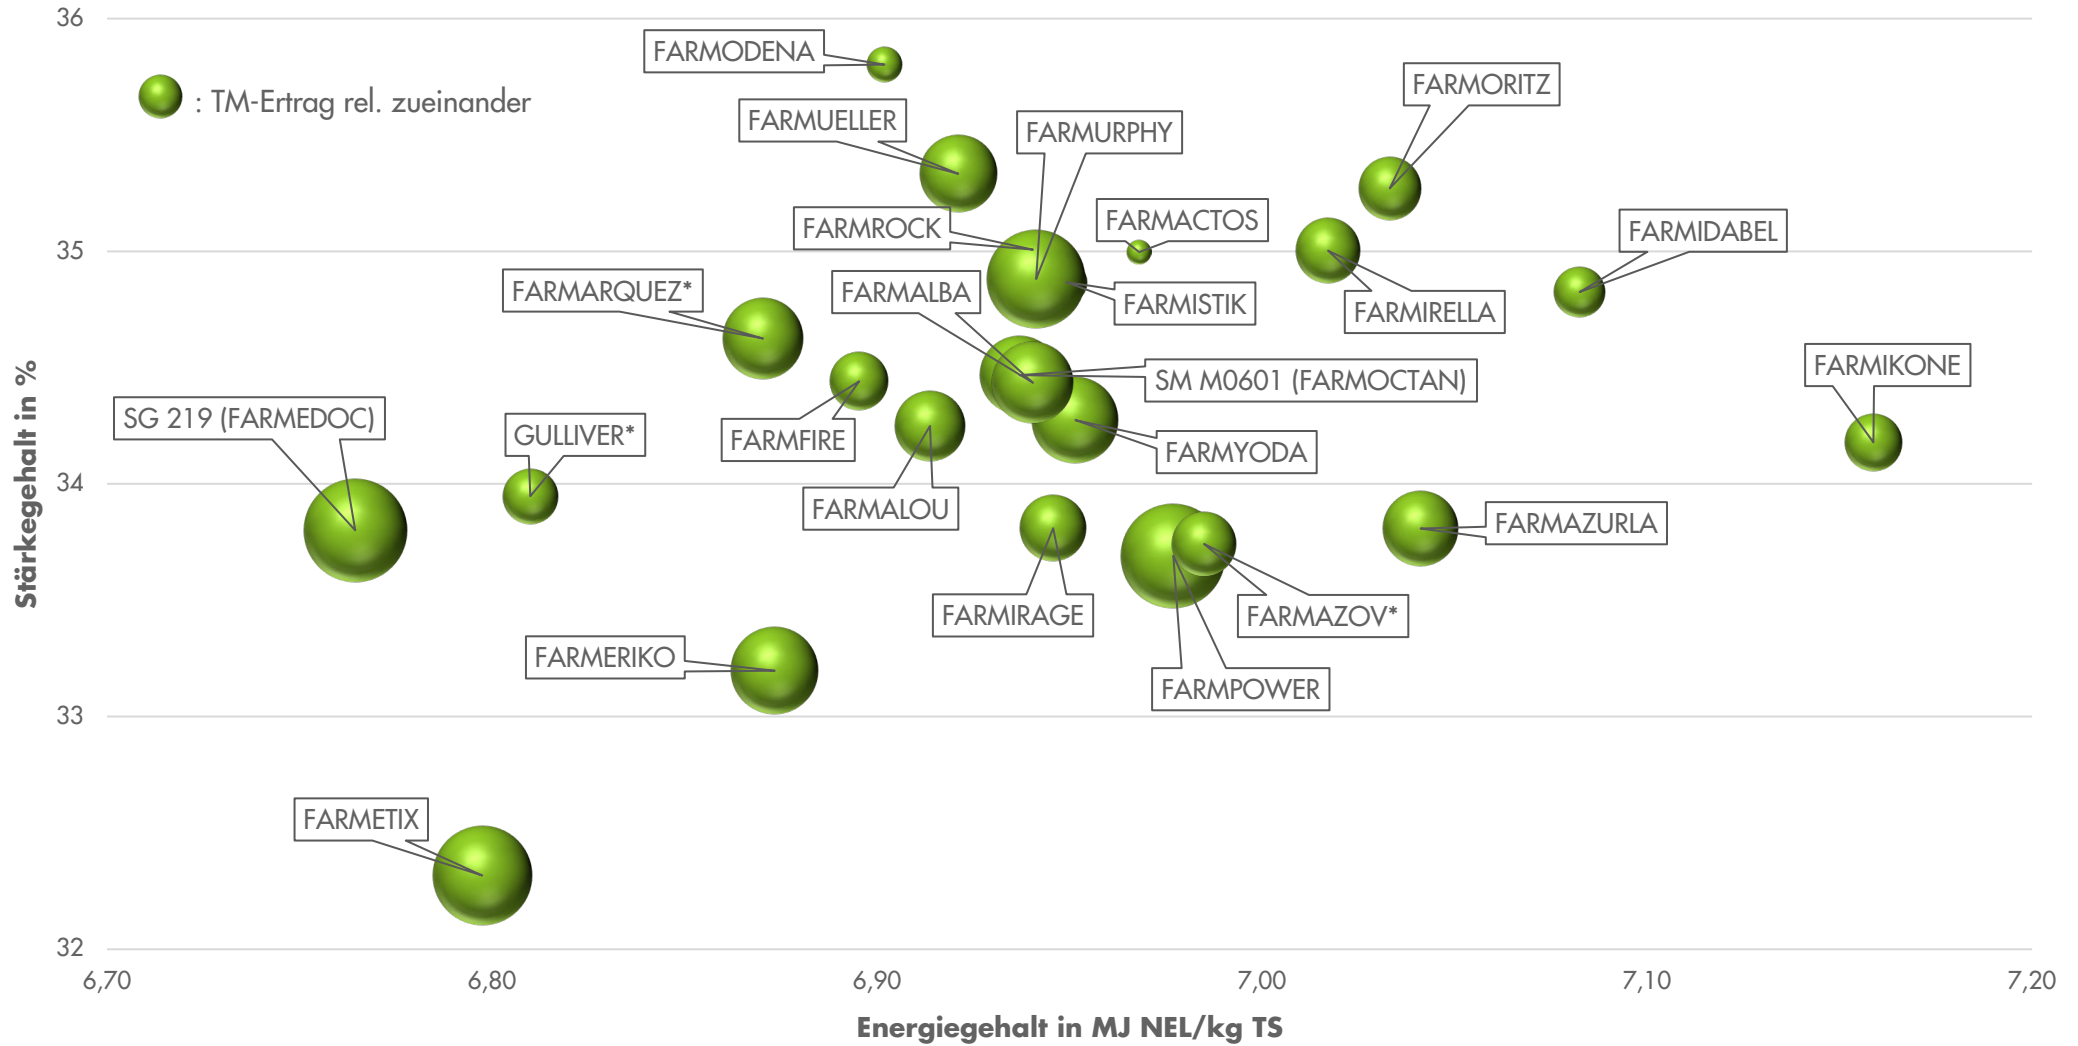

Exaktversuch Deutschland gesamt 2024

Sitoma

farmsaat

rel. 100 = Ø aller Sorten = 221 dt TM/ha, 75 dt Stärke/ha, 153 GJ NEL/ha
Standorte: Bockenem, Coesfeld, Ermke, Himmelkron, Jüterbog, Lindetal, Romrod, Salztal, Weißenburg und Wohnste

* außer Lindetal

Quelle: farmsaat Exaktversuche 2024, Staphyt GmbH

Exaktversuch Deutschland gesamt *Silomais* 2024

farmsaat

Standorte: Bockenem, Coesfeld, Ermke, Himmelkron, Jüterbog, Lindetal, Romrod, Salztal, Weißenburg und Wohnste

* außer Lindetal

Quelle: farmsaat Exaktversuche 2024, Staphyt GmbH

Exaktversuch Deutschland gesamt *Silohalts* 2024

farmsaat

Standorte: Bockenem, Coesfeld, Ermke, Himmelkron, Jüterbog, Lindetal, Romrod, Salztal, Weißenburg und Wohnste