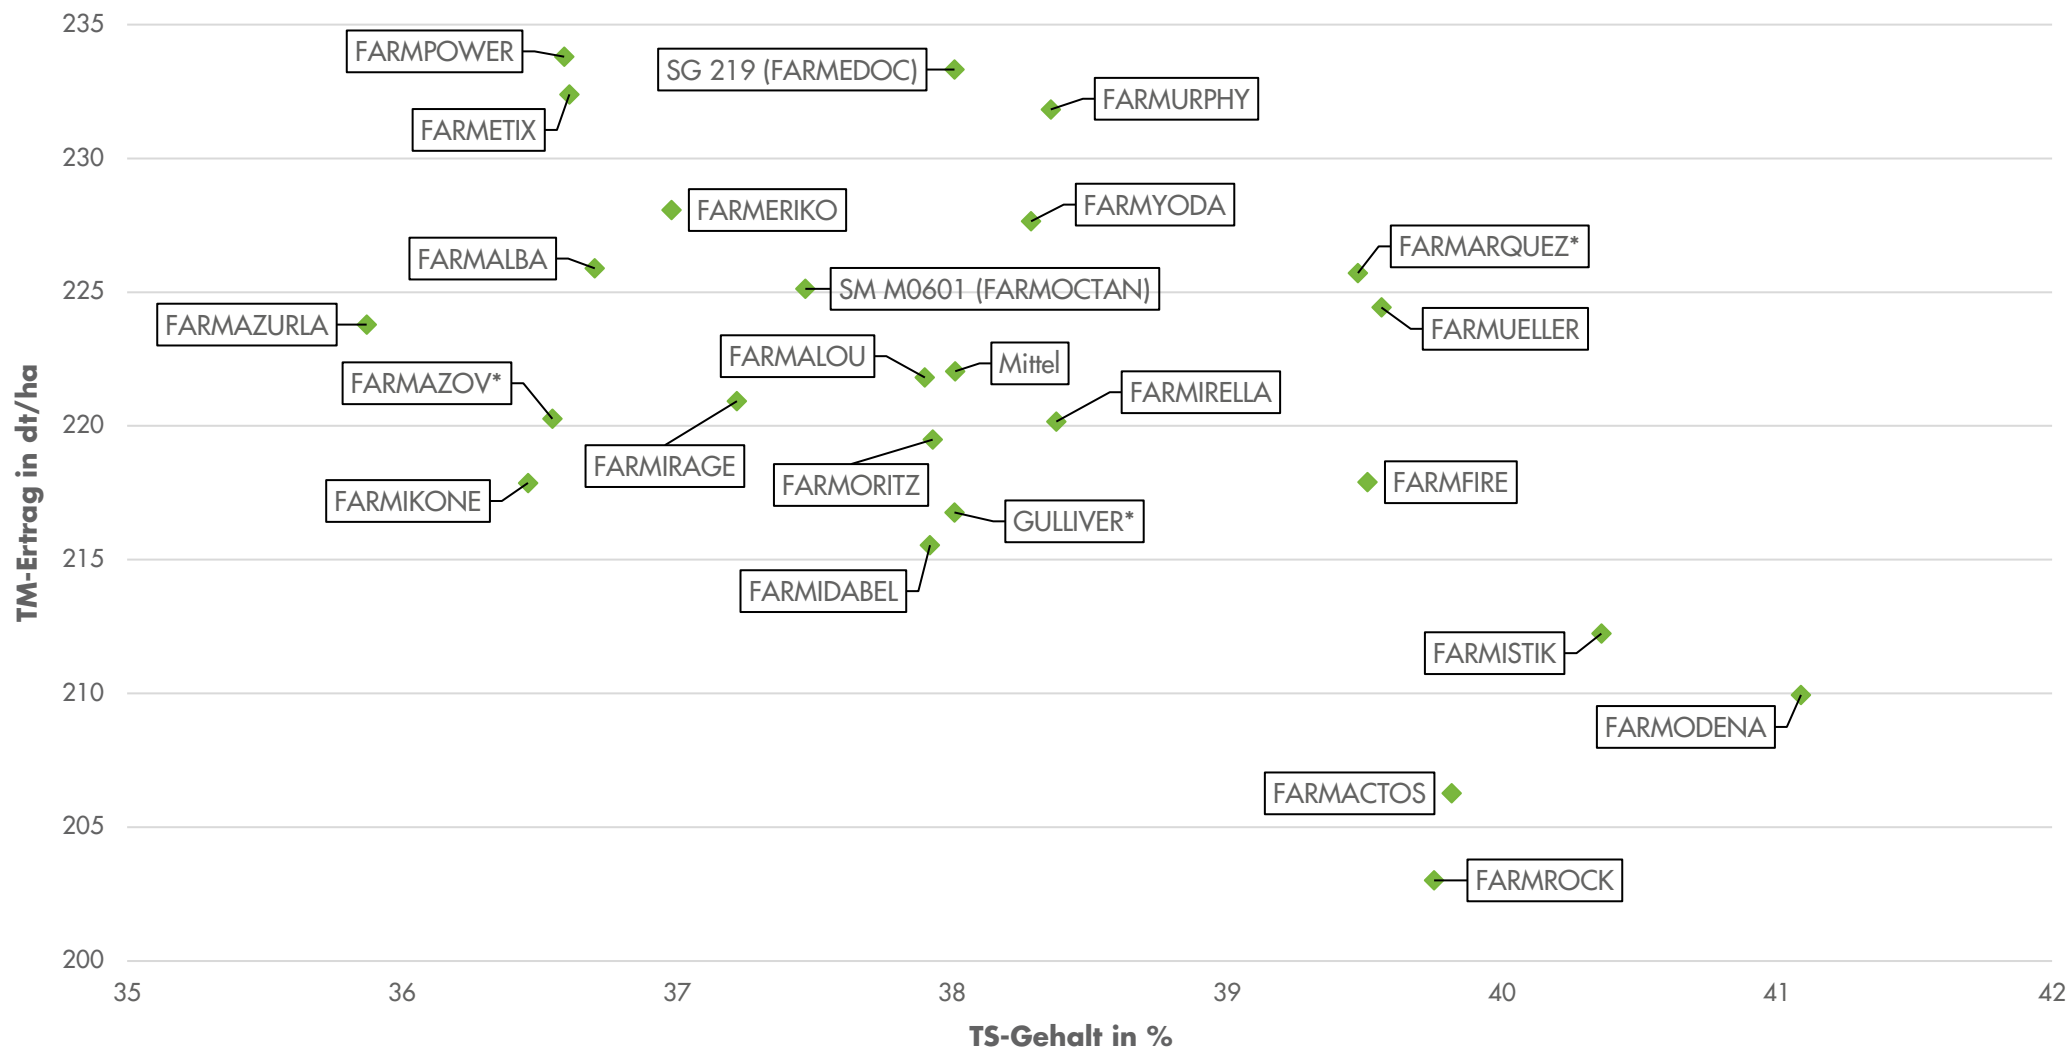

Exaktversuch Deutschland gesamt 2024

Sitoma

farmsaat

rel. 100 = Ø aller Sorten = 221 dt TM/ha, 75 dt Stärke/ha, 153 GJ NEL/ha
Standorte: Bockenem, Coesfeld, Ermke, Himmelkron, Jüterbog, Lindetal, Romrod, Salztal, Weißenburg und Wohnste

* außer Lindetal

Quelle: farmsaat Exaktversuche 2024, Staphyt GmbH

Exaktversuch Deutschland gesamt *Silomais* 2024

farmsaat

Standorte: Bockenem, Coesfeld, Ermke, Himmelkron, Jüterbog, Lindetal, Romrod, Salztal, Weißenburg und Wohnste

* außer Lindetal

Quelle: farmsaat Exaktversuche 2024, Staphyt GmbH

Exaktversuch Deutschland gesamt *Silohalts* 2024

farmsaat

Standorte: Bockenem, Coesfeld, Ermke, Himmelkron, Jüterbog, Lindetal, Romrod, Salztal, Weißenburg und Wohnste