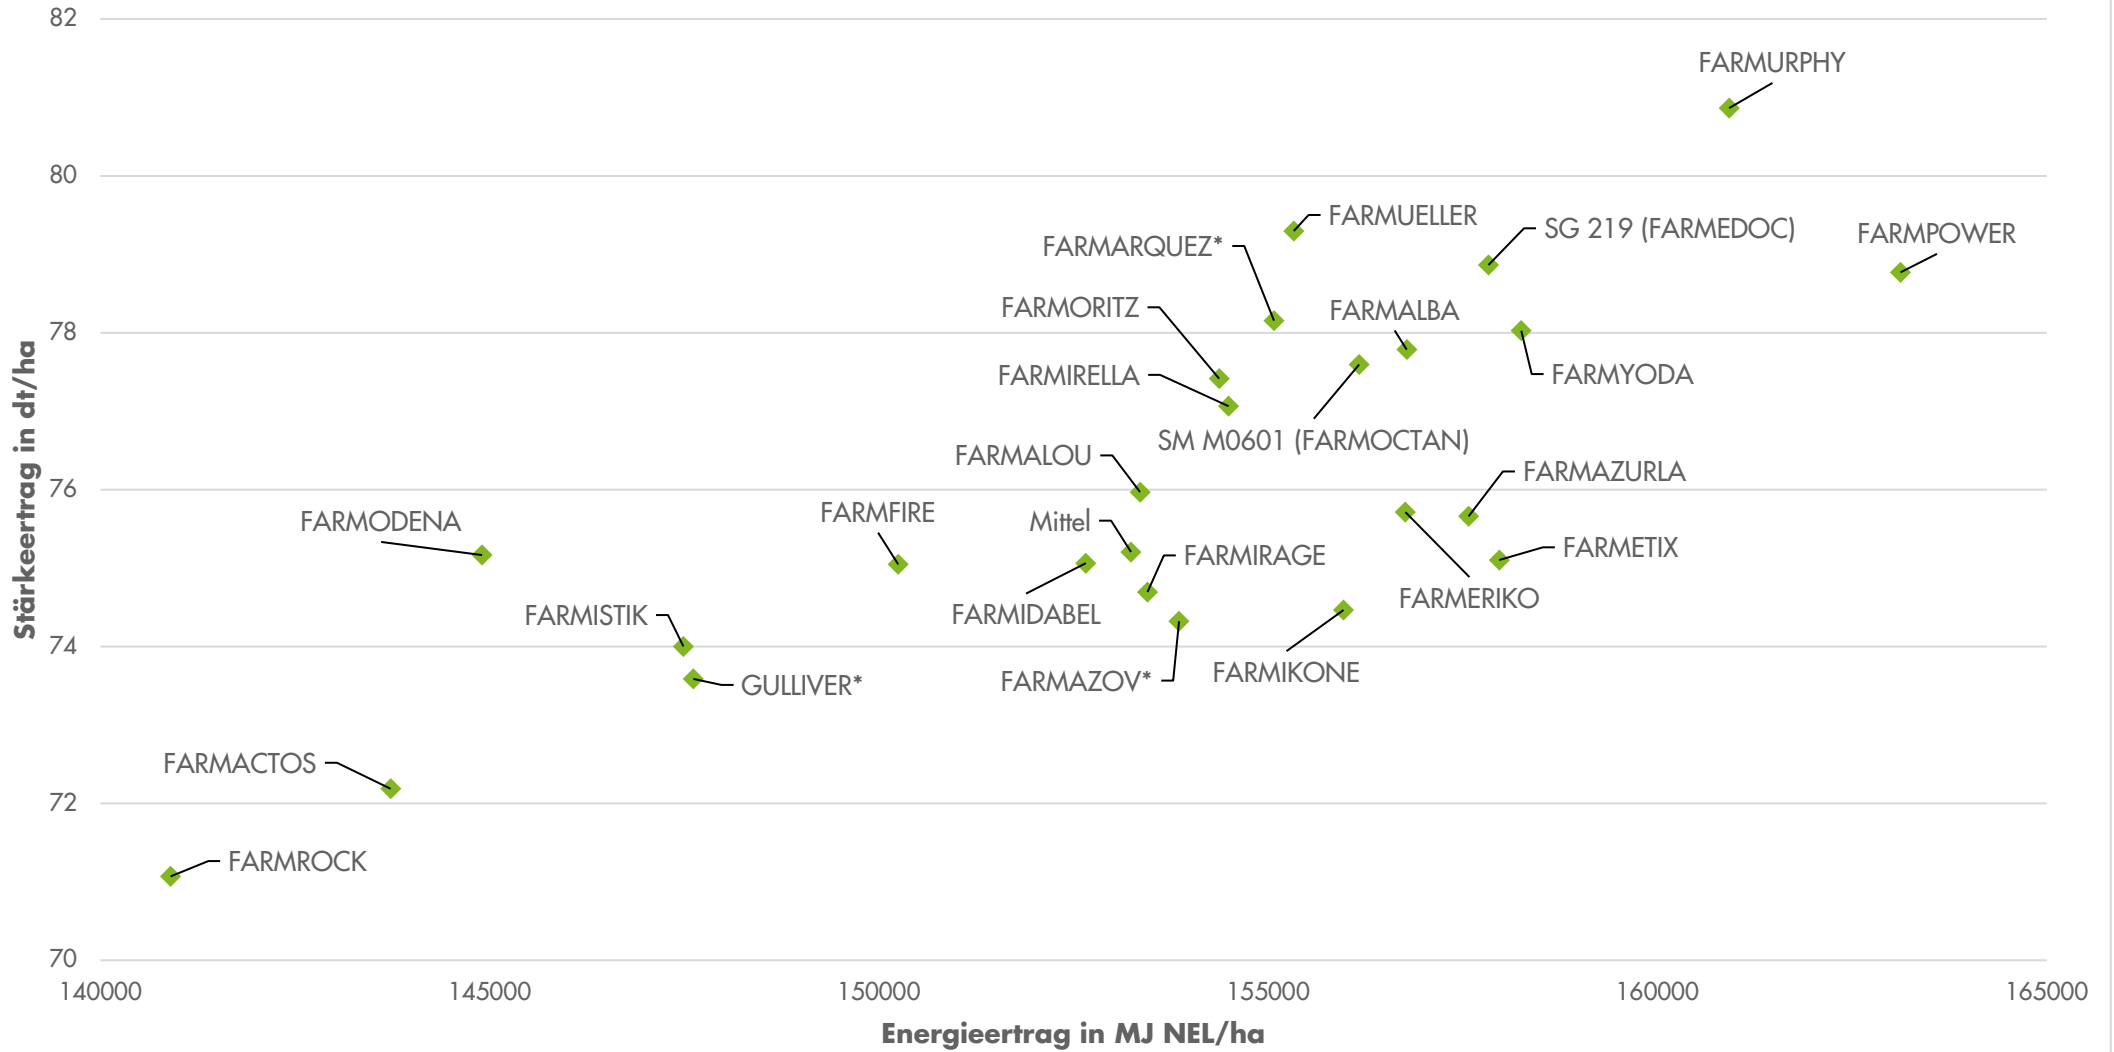

* außer Lindetal

Quelle: farmsaat Exaktversuche 2024, Staphyt GmbH

Exaktversuch Deutschland gesamt *Silomais* 2024

farmsaat

Standorte: Bockenem, Coesfeld, Ermke, Himmelkron, Jüterbog, Lindetal, Romrod, Salztal, Weißenburg und Wohnste

* außer Lindetal

Quelle: farmsaat Exaktversuche 2024, Staphyt GmbH

Exaktversuch Deutschland gesamt *Silohalts* 2024

farmsaat

Standorte: Bockenem, Coesfeld, Ermke, Himmelkron, Jüterbog, Lindetal, Romrod, Salztal, Weißenburg und Wohnste

* außer Lindetal

Quelle: farmsaat Exaktversuche 2024, Staphyt GmbH