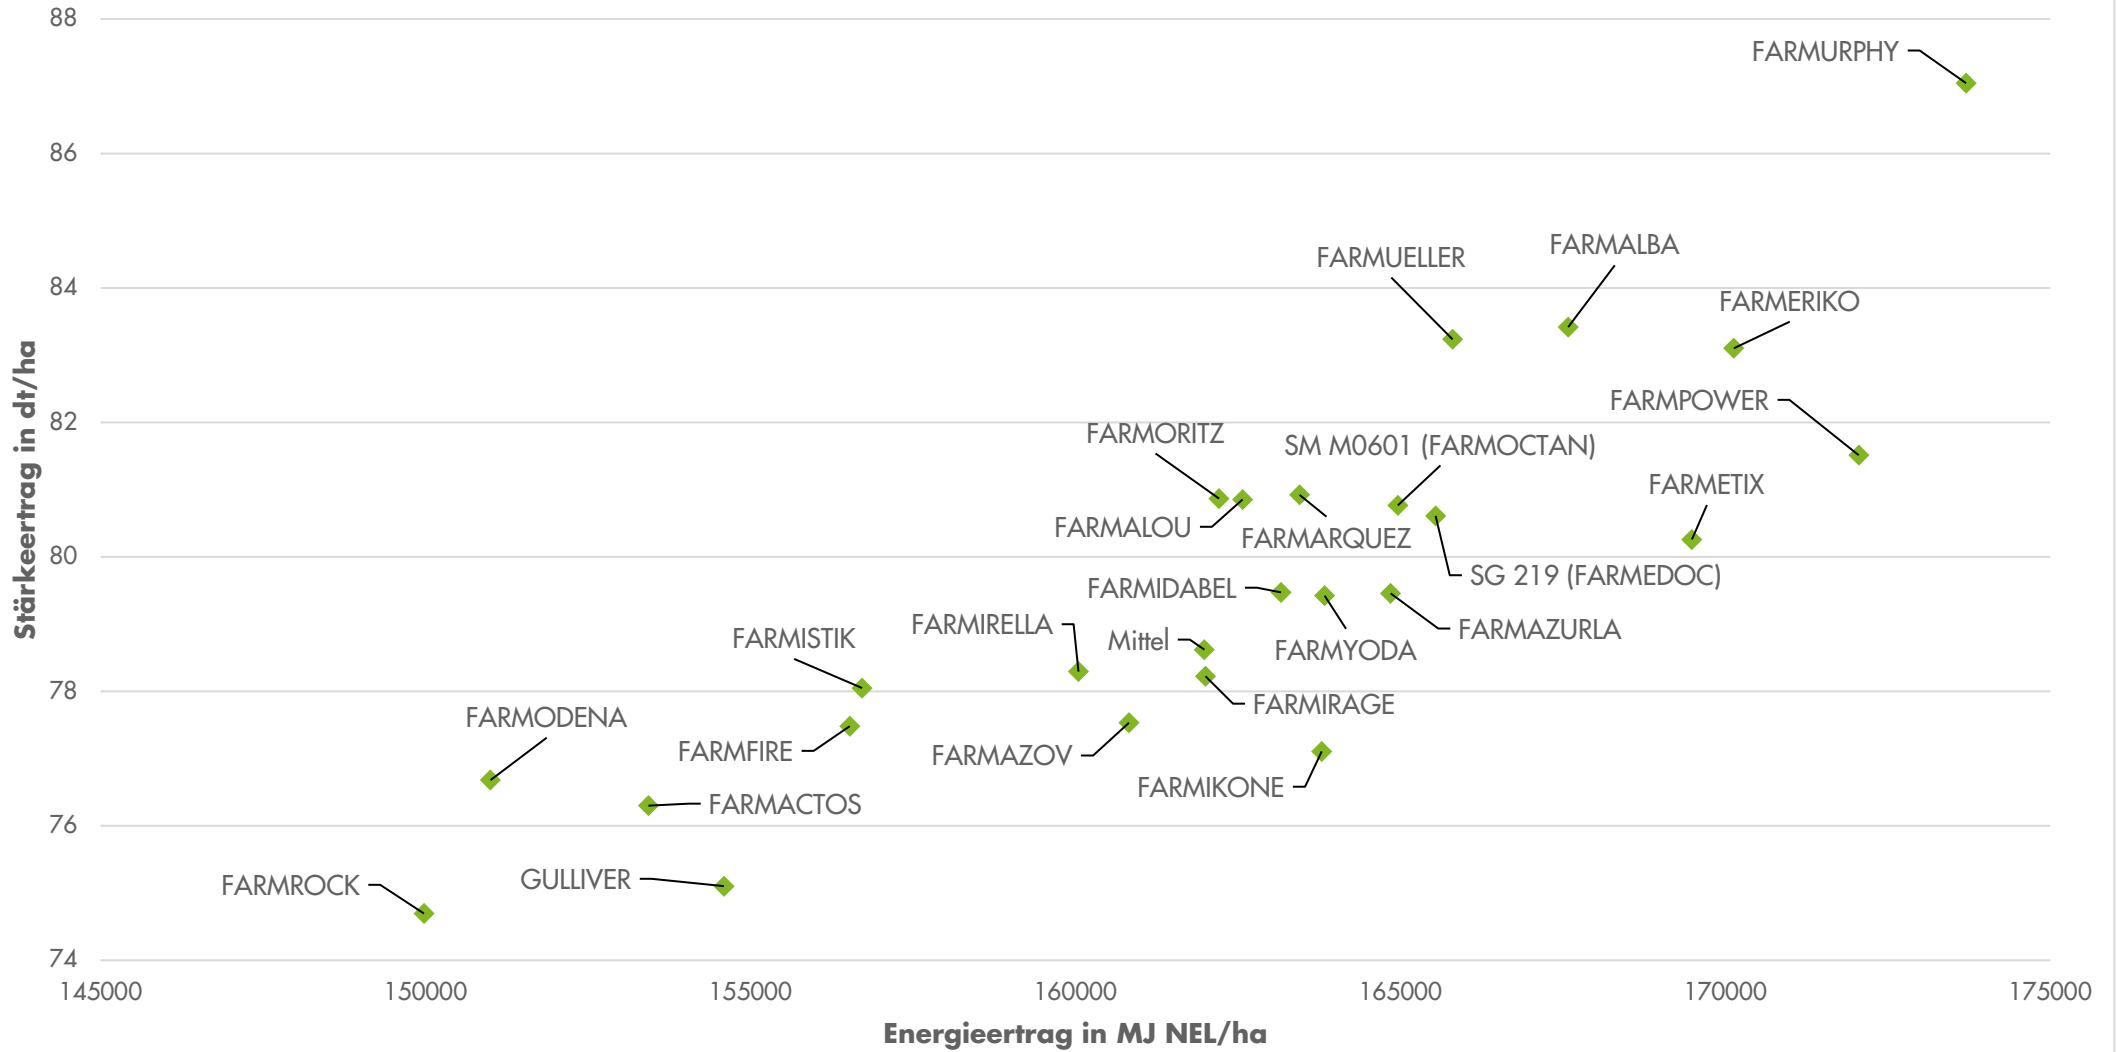

Exaktversuche Region Nordwest 2024

Silvohais

farmsaat

rel. 100 = Ø aller Sorten = 233 dt TM/ha, 78 dt Stärke/ha, 162 GJ NEL/ha
Standorte: Bockenem, Coesfeld, Ermke, Vockenrod, Wohnste

Quelle: farmsaat Exaktversuche 2024, Staphyt GmbH

Exaktversuche Region Nordwest 2024

Silomais

farmsaat

Exaktversuche Region Nordwest 2024

Silomais

farmsaat

Exaktversuche Region Nordwest 2024

Silohais

farmsaat

Exaktversuche Region Nordwest 2024

Silomais

farmsaat