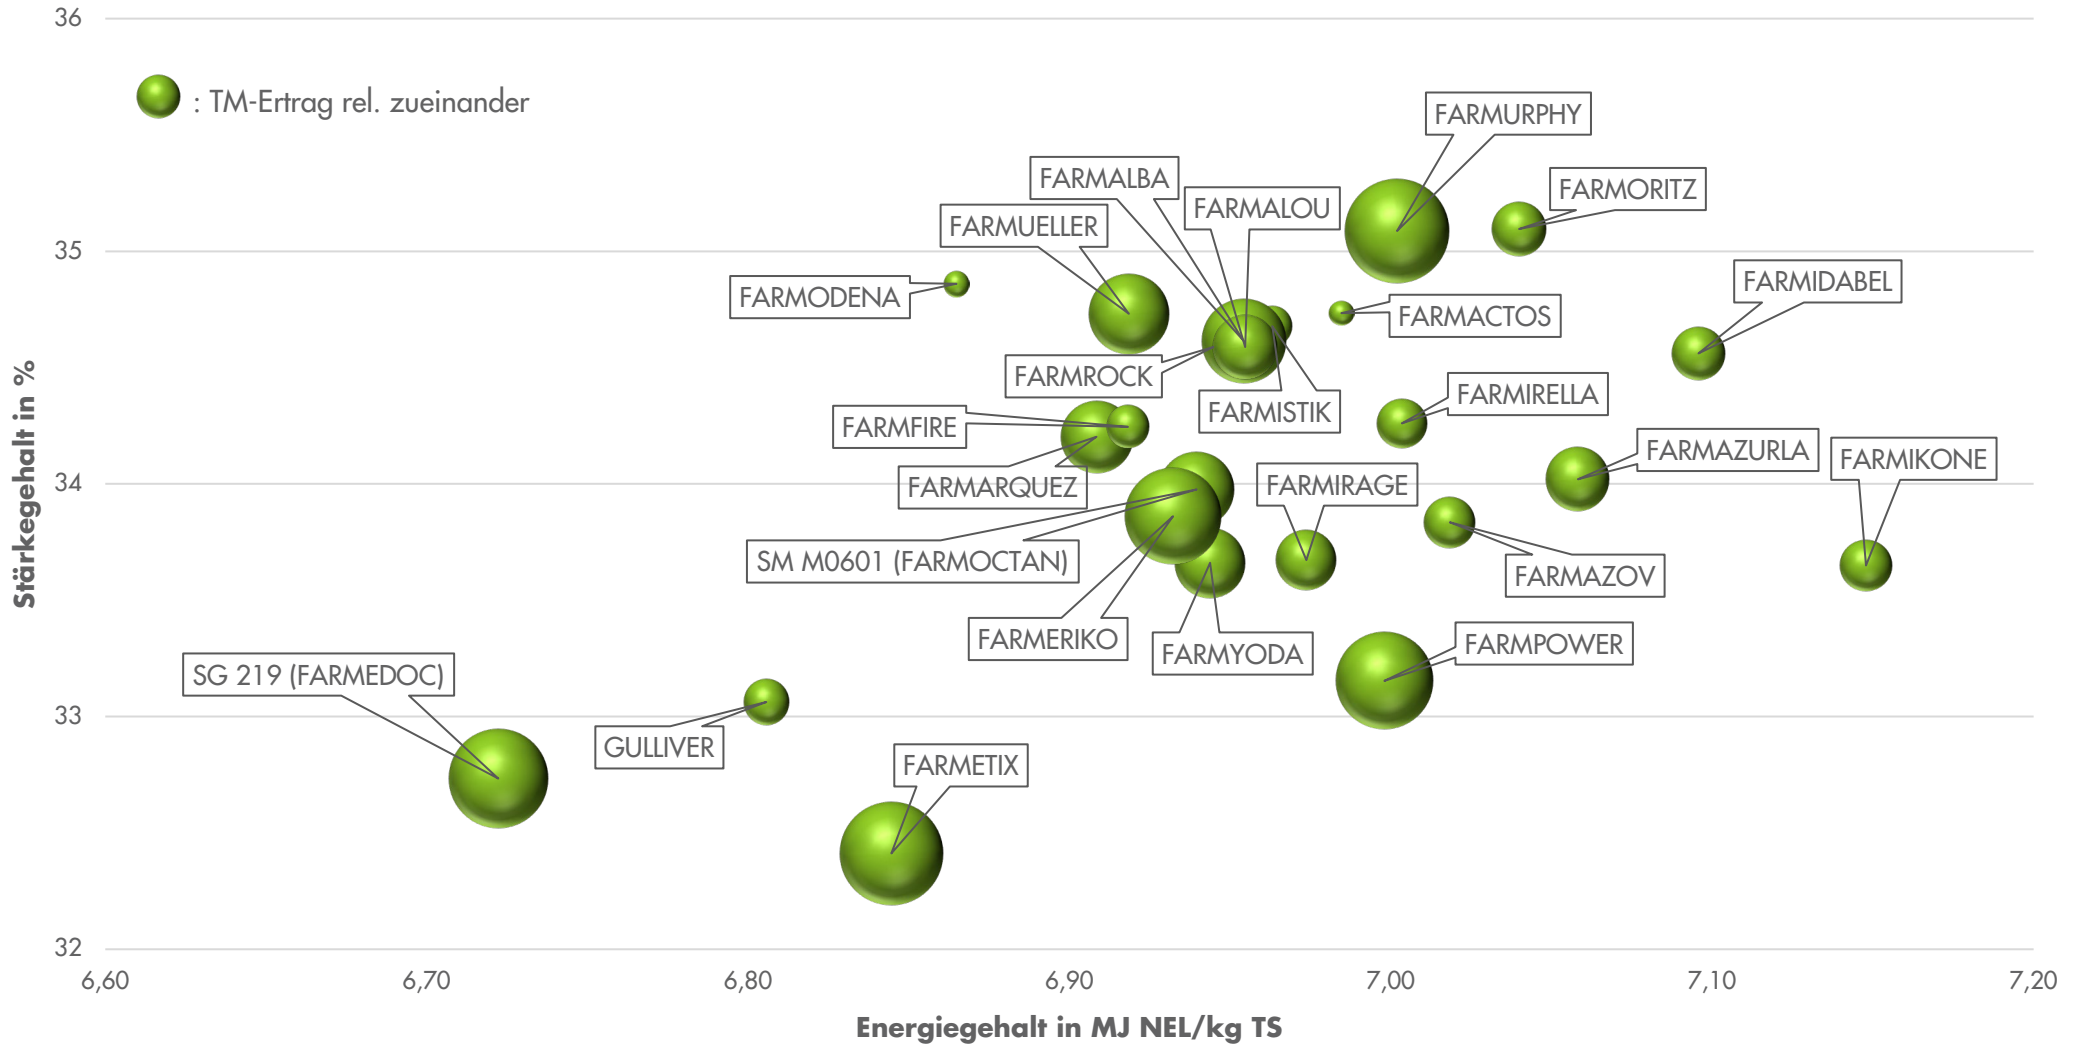

Exaktversuche Region Nordwest 2024

Silvohais

farmsaat

rel. 100 = Ø aller Sorten = 233 dt TM/ha, 78 dt Stärke/ha, 162 GJ NEL/ha
Standorte: Bockenem, Coesfeld, Ermke, Vockenrod, Wohnste

Quelle: farmsaat Exaktversuche 2024, Staphyt GmbH

Exaktversuche Region Nordwest 2024

Silomais

farmsaat

Exaktversuche Region Nordwest 2024

Silomais

farmsaat

Exaktversuche Region Nordwest 2024

Silohais

farmsaat

Exaktversuche Region Nordwest 2024

Silomais

farmsaat