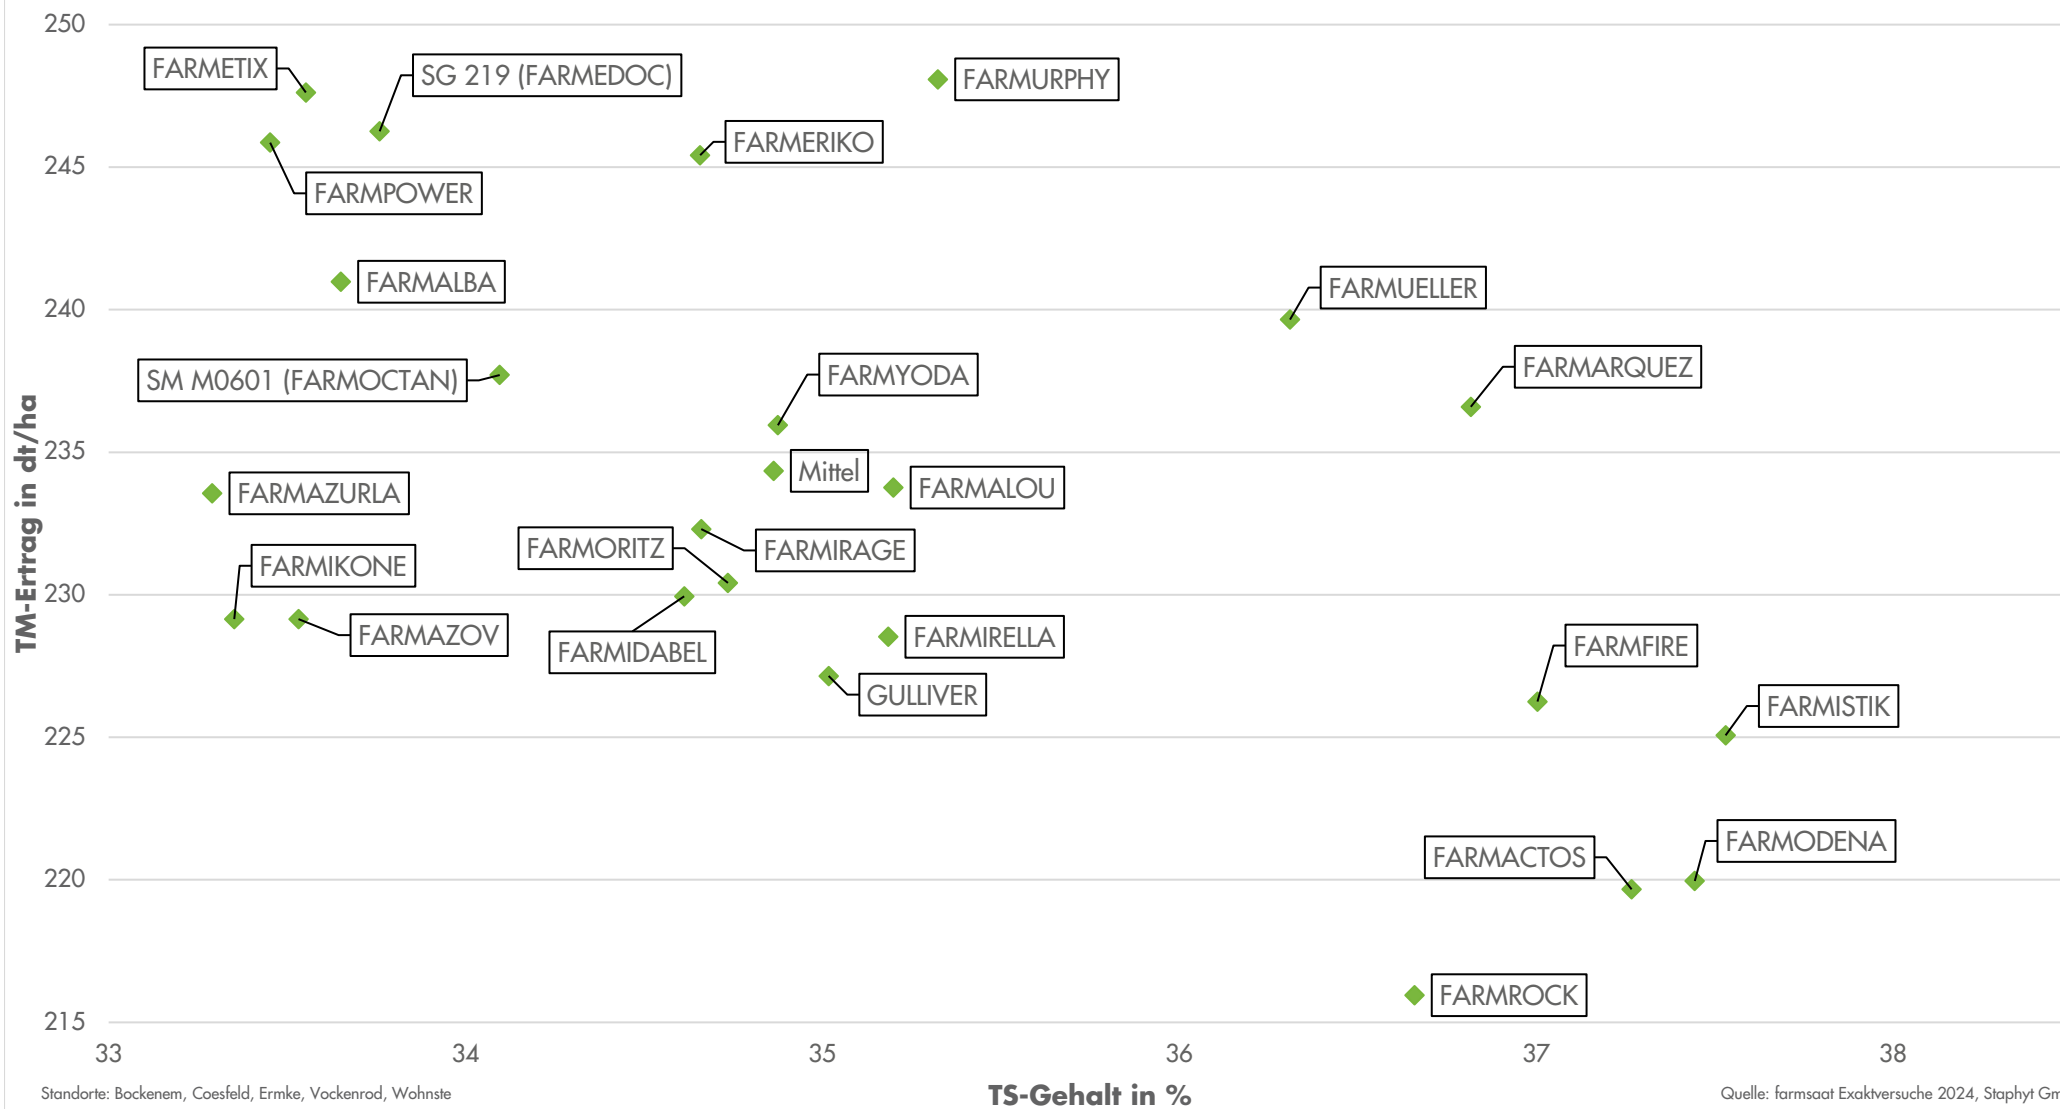

Exaktversuche Region Nordwest 2024

Silvohais

farmsaat

rel. 100 = Ø aller Sorten = 233 dt TM/ha, 78 dt Stärke/ha, 162 GJ NEL/ha
Standorte: Bockenem, Coesfeld, Ermke, Vockenrod, Wohnste

Quelle: farmsaat Exaktversuche 2024, Staphyt GmbH

Exaktversuche Region Nordwest 2024

Silomais

farmsaat

Exaktversuche Region Nordwest 2024

Silomais

farmsaat

Exaktversuche Region Nordwest 2024

Silohais

farmsaat

Exaktversuche Region Nordwest 2024

Silomais

farmsaat