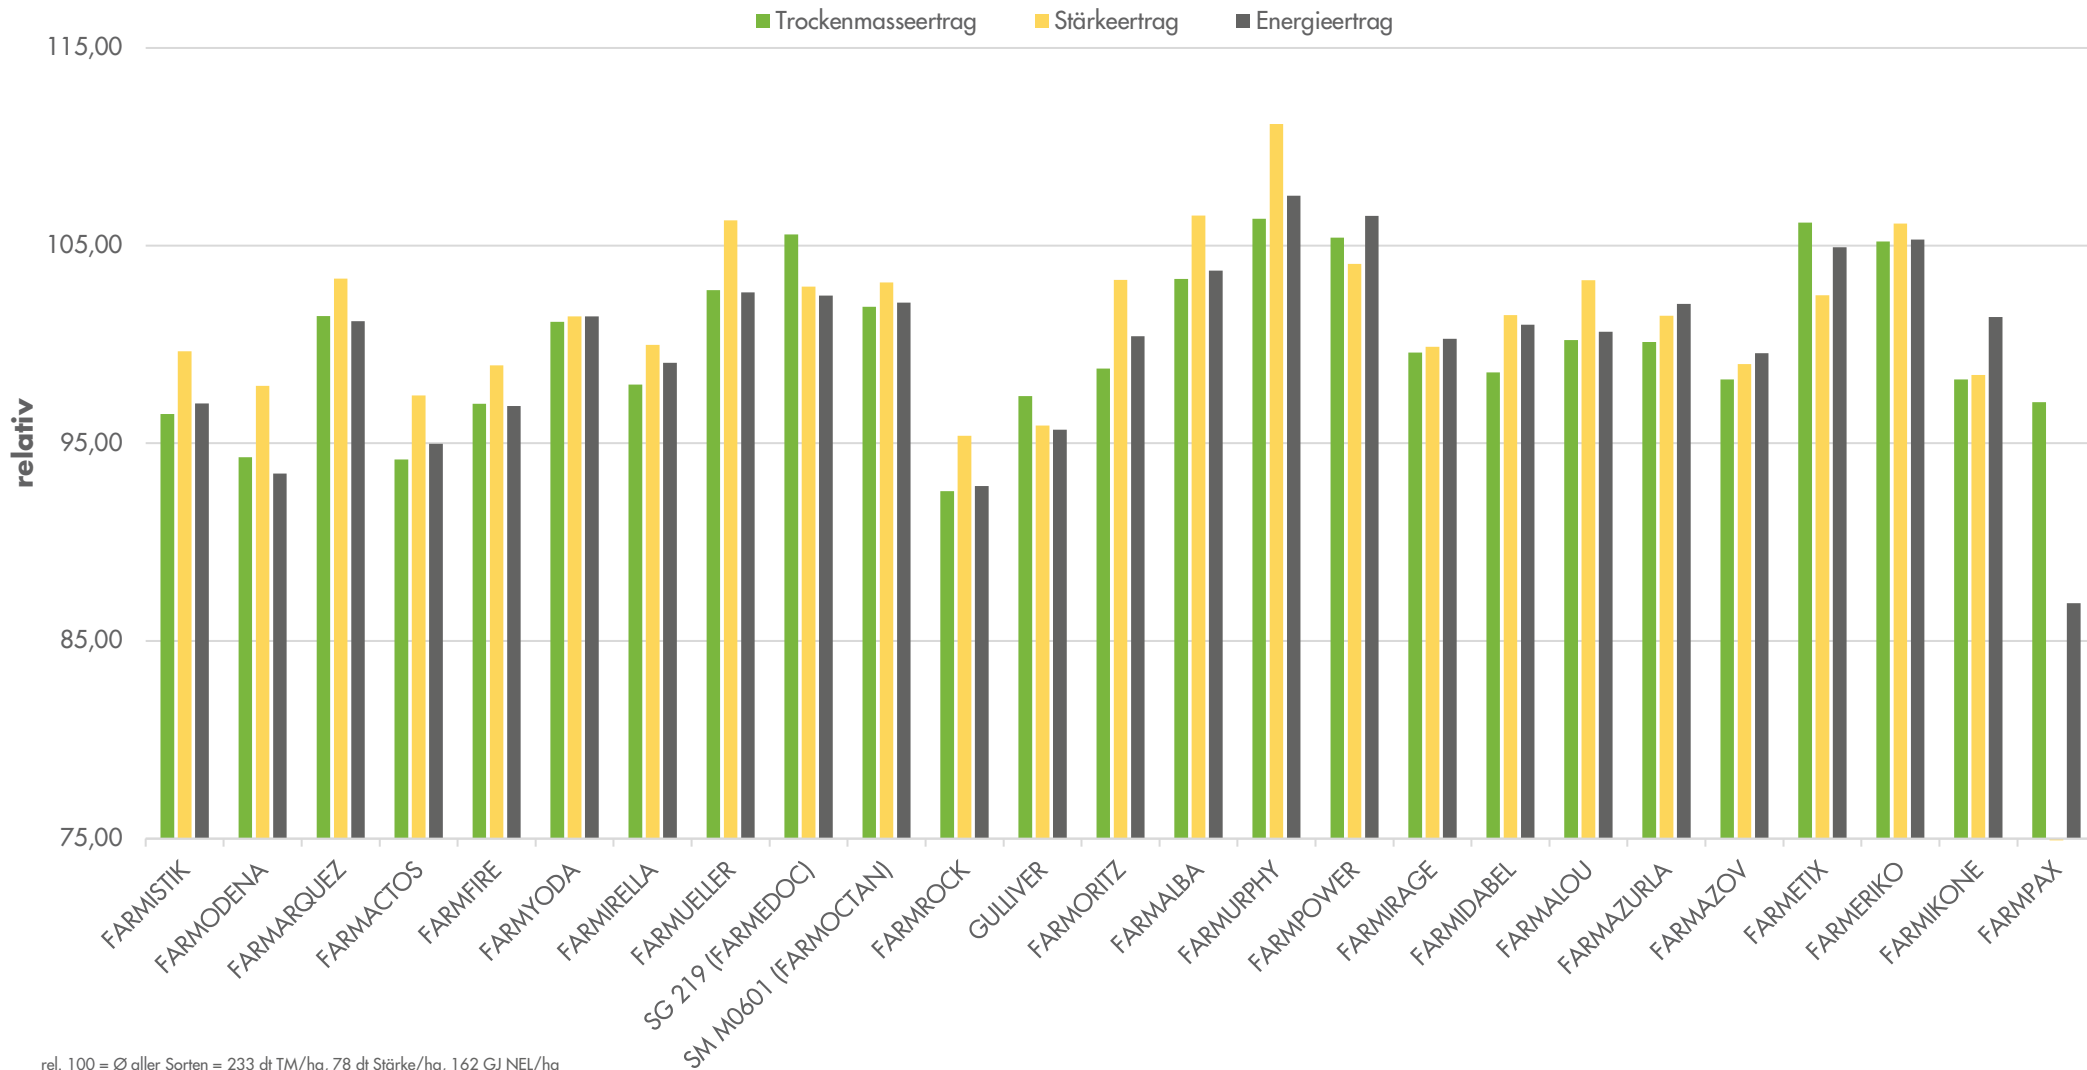

Exaktversuche Region Nordwest 2024

Silvohais

farmsaat

rel. 100 = Ø aller Sorten = 233 dt TM/ha, 78 dt Stärke/ha, 162 GJ NEL/ha
Standorte: Bockenem, Coesfeld, Ermke, Vockenrod, Wohnste

Quelle: farmsaat Exaktversuche 2024, Staphyt GmbH

Exaktversuche Region Nordwest 2024

Silomais

farmsaat

Exaktversuche Region Nordwest 2024

Silomais

farmsaat

Exaktversuche Region Nordwest 2024

Silohais

farmsaat

Exaktversuche Region Nordwest 2024

Silomais

farmsaat