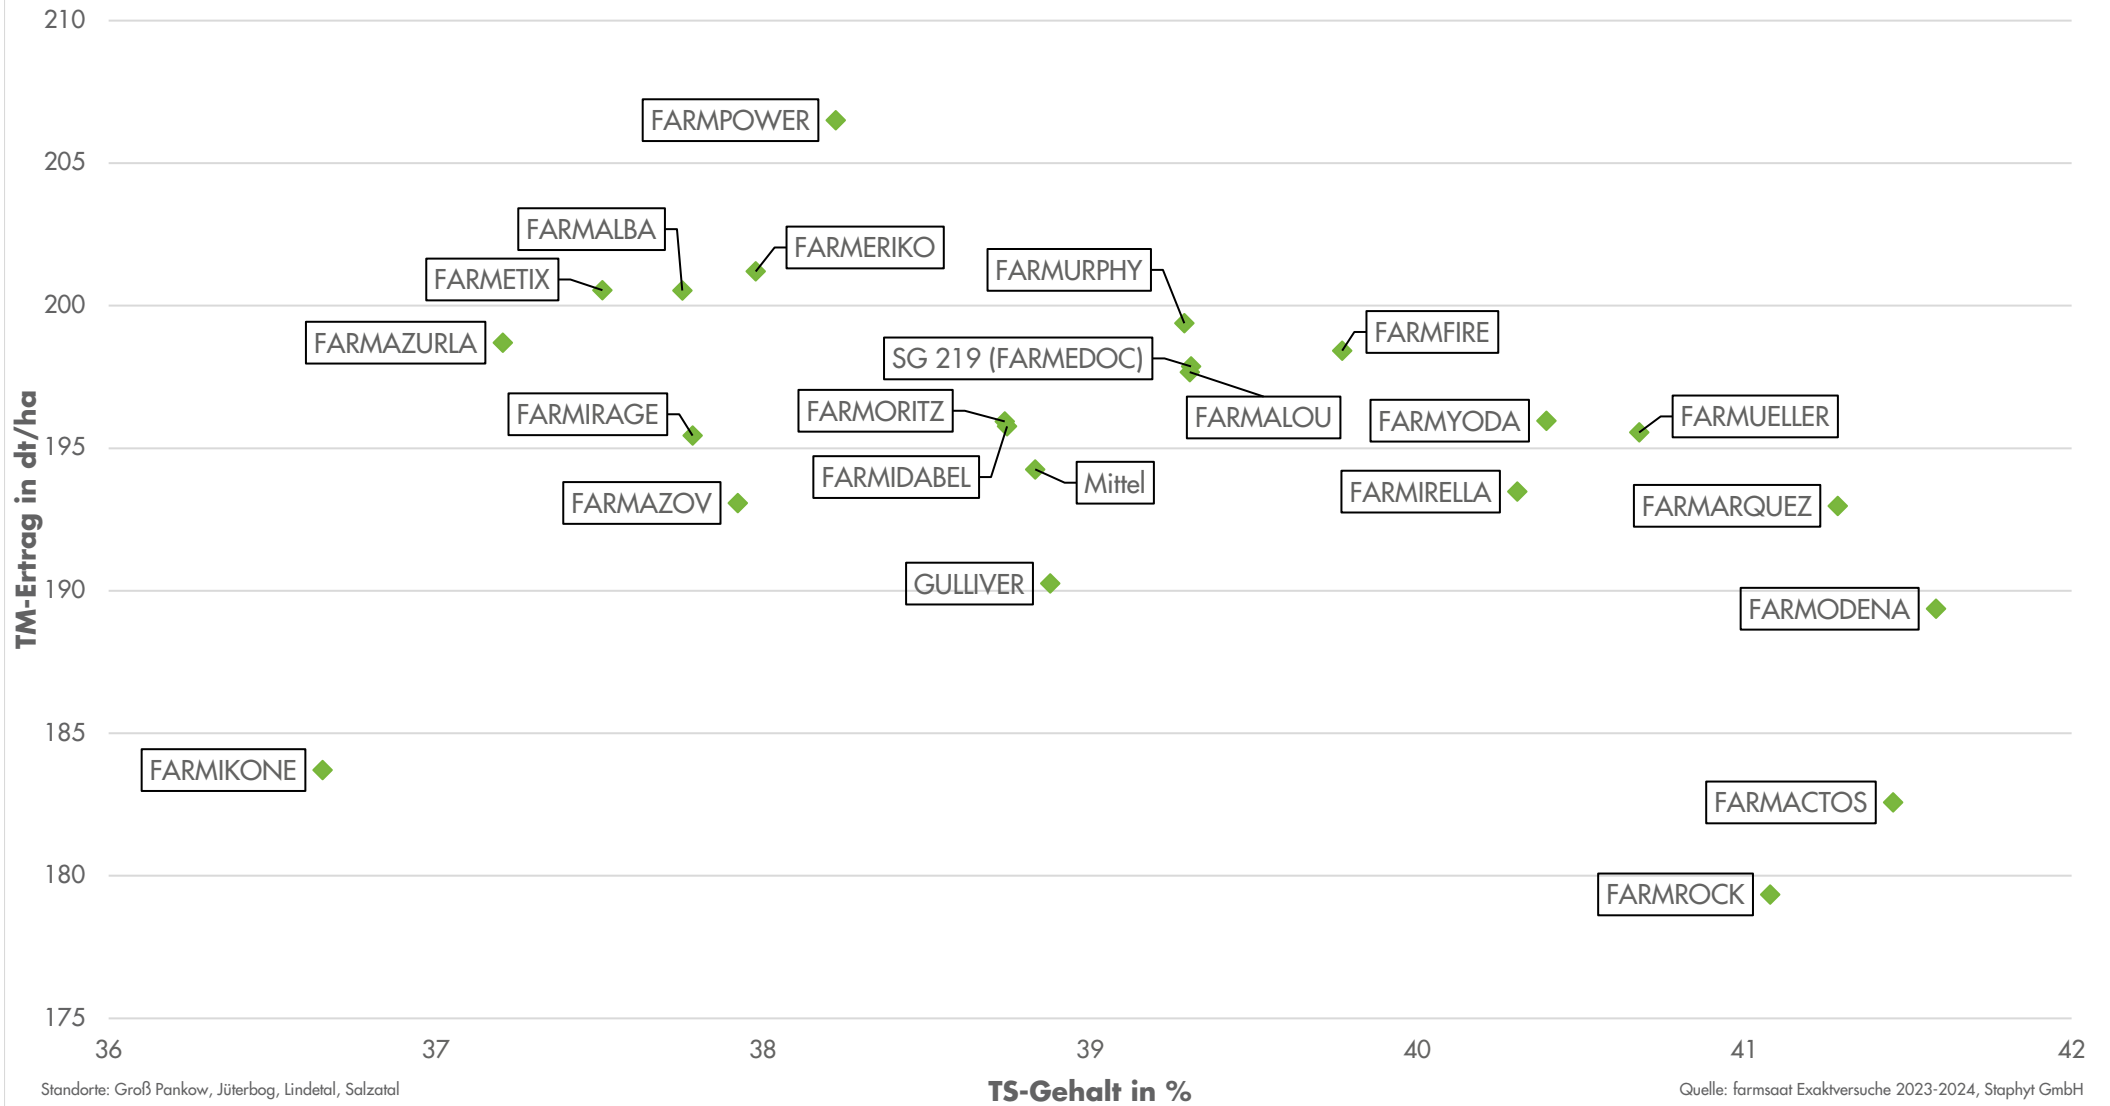

Exaktversuche Region Ost *Silomais* 2023-2024

farmsaat

■ Trockenmasseertrag ■ Stärkeertrag ■ Energieertrag

rel. 100 = 194 dt TM/ha, 66 dt Stärke/ha, 136 GJ NEL/ha
Standorte: Groß Pankow, Jüterbog, Lindetal, Salzatal

Quelle: farmsaat Exaktversuche 2023-2024, Staphyt GmbH

Exaktversuche Region Ost *Silomais* 2023-2024

farmsaat

Standorte: Groß Pankow, Jüterbog, Lindetal, Salztal

Quelle: farmsaat Exaktversuche 2023-2024, Staphyt GmbH

Exaktversuche Region Ost *Silomais* 2023-2024

farmsaat

Exaktversuche Region Ost *Silomais* 2023-2024

farmsaat

Standorte: Groß Pankow, Jüterbog, Lindetal, Salztal

Quelle: farmsaat Exaktversuche 2023-2024, Staphyt GmbH

Exaktversuche Region Ost *Silohais* 2023-2024

farmsaat

Standorte: Groß Pankow, Jüterbog, Lindetal, Salzatal

Quelle: farmsaat Exaktversuche 2023-2024, Staphyt GmbH

Exaktversuche Region Ost Silomais 2023-2024