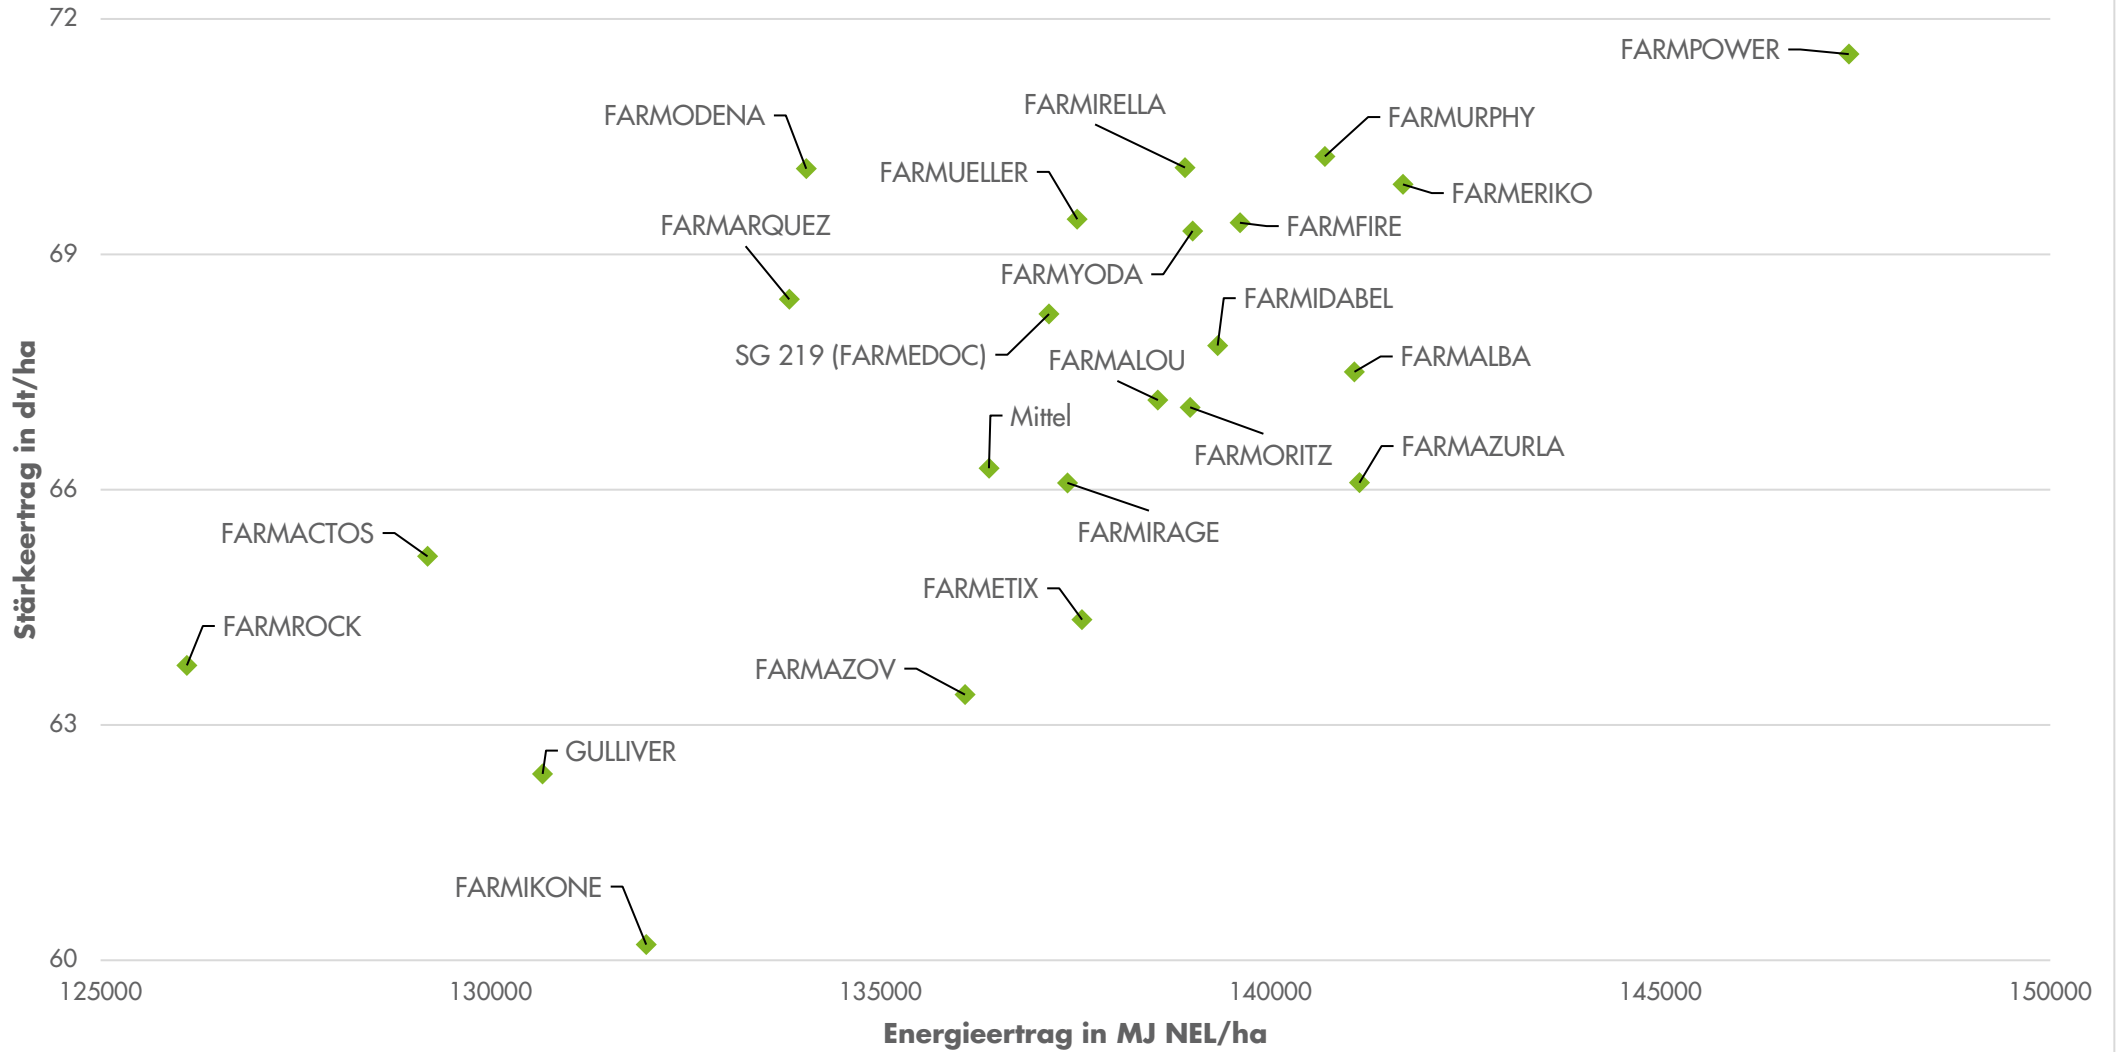

Quelle: farmsaat Exaktversuche 2023-2024, Staphyt GmbH

Exaktversuche Region Ost *Silomais* 2023-2024

farmsaat

Standorte: Groß Pankow, Jüterbog, Lindetal, Salztal

Quelle: farmsaat Exaktversuche 2023-2024, Staphyt GmbH

Exaktversuche Region Ost *Silomais* 2023-2024

farmsaat

Exaktversuche Region Ost *Silomais* 2023-2024

farmsaat

Standorte: Groß Pankow, Jüterbog, Lindetal, Salztal

Quelle: farmsaat Exaktversuche 2023-2024, Staphyt GmbH

Exaktversuche Region Ost *Silohais* 2023-2024

farmsaat

Standorte: Groß Pankow, Jüterbog, Lindetal, Salzatal

Quelle: farmsaat Exaktversuche 2023-2024, Staphyt GmbH

Exaktversuche Region Ost Silomais 2023-2024