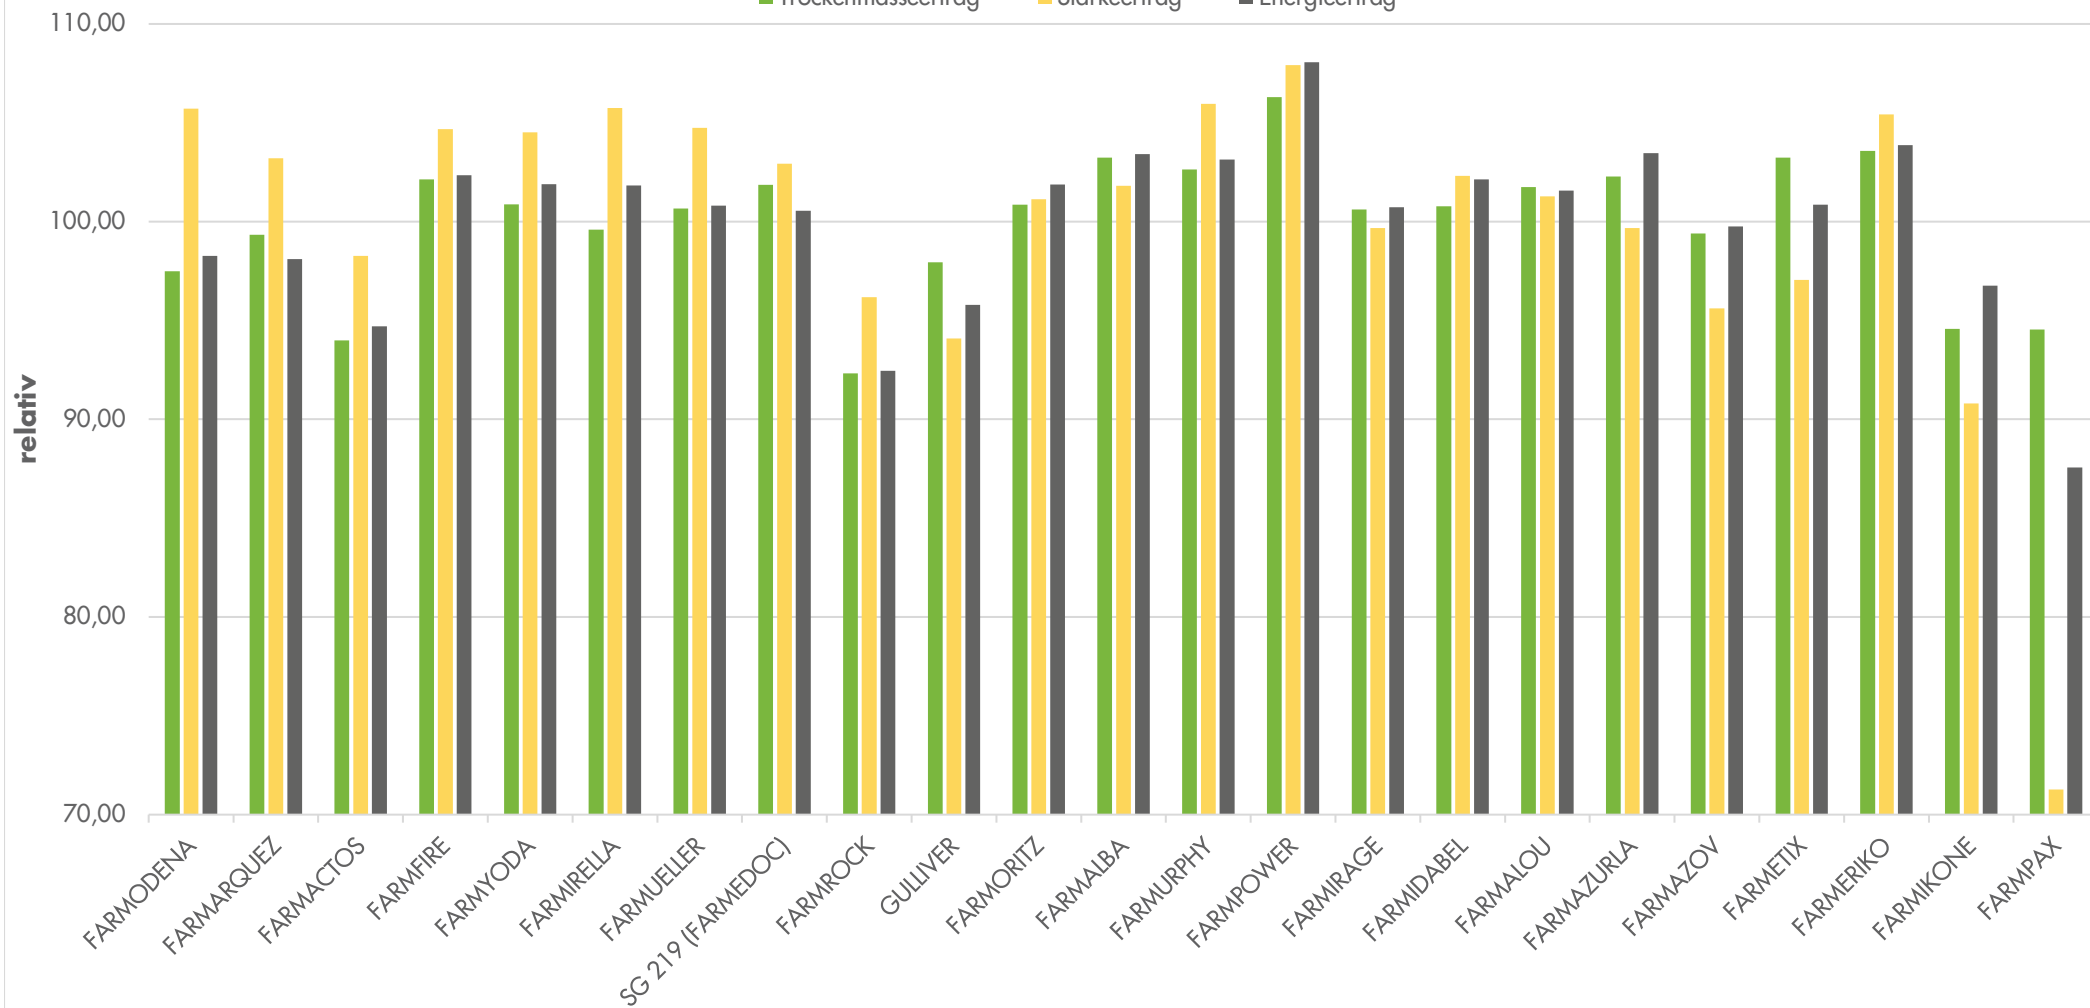

Exaktversuche Region Ost *Silomais* 2023-2024

farmsaat

■ Trockenmasseertrag ■ Stärkeertrag ■ Energieertrag

rel. 100 = 194 dt TM/ha, 66 dt Stärke/ha, 136 GJ NEL/ha
Standorte: Groß Pankow, Jüterbog, Lindetal, Salzatal

Quelle: farmsaat Exaktversuche 2023-2024, Staphyt GmbH

Exaktversuche Region Ost *Silomais* 2023-2024

farmsaat

Standorte: Groß Pankow, Jüterbog, Lindetal, Salztal

Quelle: farmsaat Exaktversuche 2023-2024, Staphyt GmbH

Exaktversuche Region Ost *Silomais* 2023-2024

farmsaat

Exaktversuche Region Ost *Silomais* 2023-2024

farmsaat

Standorte: Groß Pankow, Jüterbog, Lindetal, Salztal

Quelle: farmsaat Exaktversuche 2023-2024, Staphyt GmbH