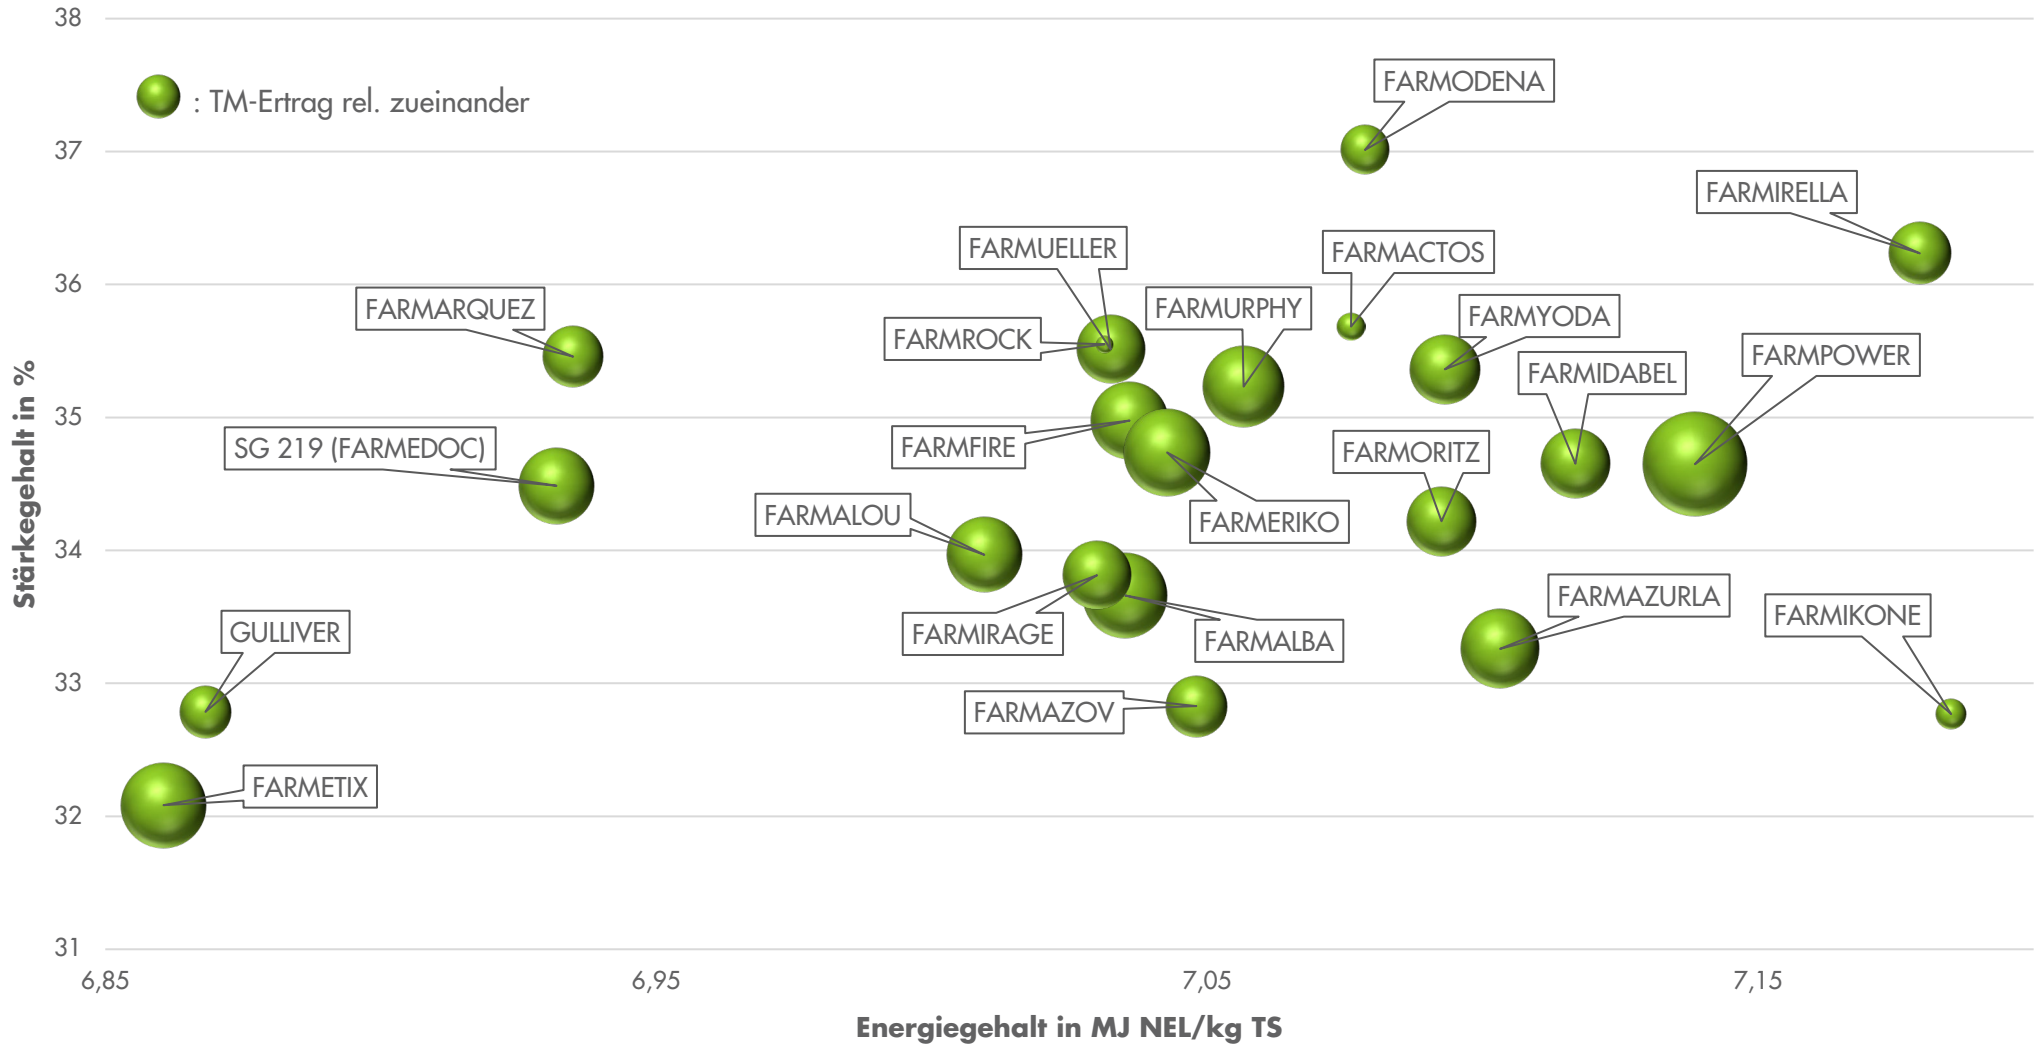

Exaktversuche Region Ost *Silomais* 2023-2024

farmsaat

■ Trockenmasseertrag ■ Stärkeertrag ■ Energieertrag

rel. 100 = 194 dt TM/ha, 66 dt Stärke/ha, 136 GJ NEL/ha
Standorte: Groß Pankow, Jüterbog, Lindetal, Salzatal

Quelle: farmsaat Exaktversuche 2023-2024, Staphyt GmbH

Exaktversuche Region Ost *Silomais* 2023-2024

farmsaat

Standorte: Groß Pankow, Jüterbog, Lindetal, Salztal

Quelle: farmsaat Exaktversuche 2023-2024, Staphyt GmbH

Exaktversuche Region Ost *Silomais* 2023-2024

farmsaat

Exaktversuche Region Ost *Silomais* 2023-2024

farmsaat

Standorte: Groß Pankow, Jüterbog, Lindetal, Salztal

Quelle: farmsaat Exaktversuche 2023-2024, Staphyt GmbH

Exaktversuche Region Ost *Silohais* 2023-2024

farmsaat

Standorte: Groß Pankow, Jüterbog, Lindetal, Salzatal

Quelle: farmsaat Exaktversuche 2023-2024, Staphyt GmbH

Exaktversuche Region Ost Silomais 2023-2024