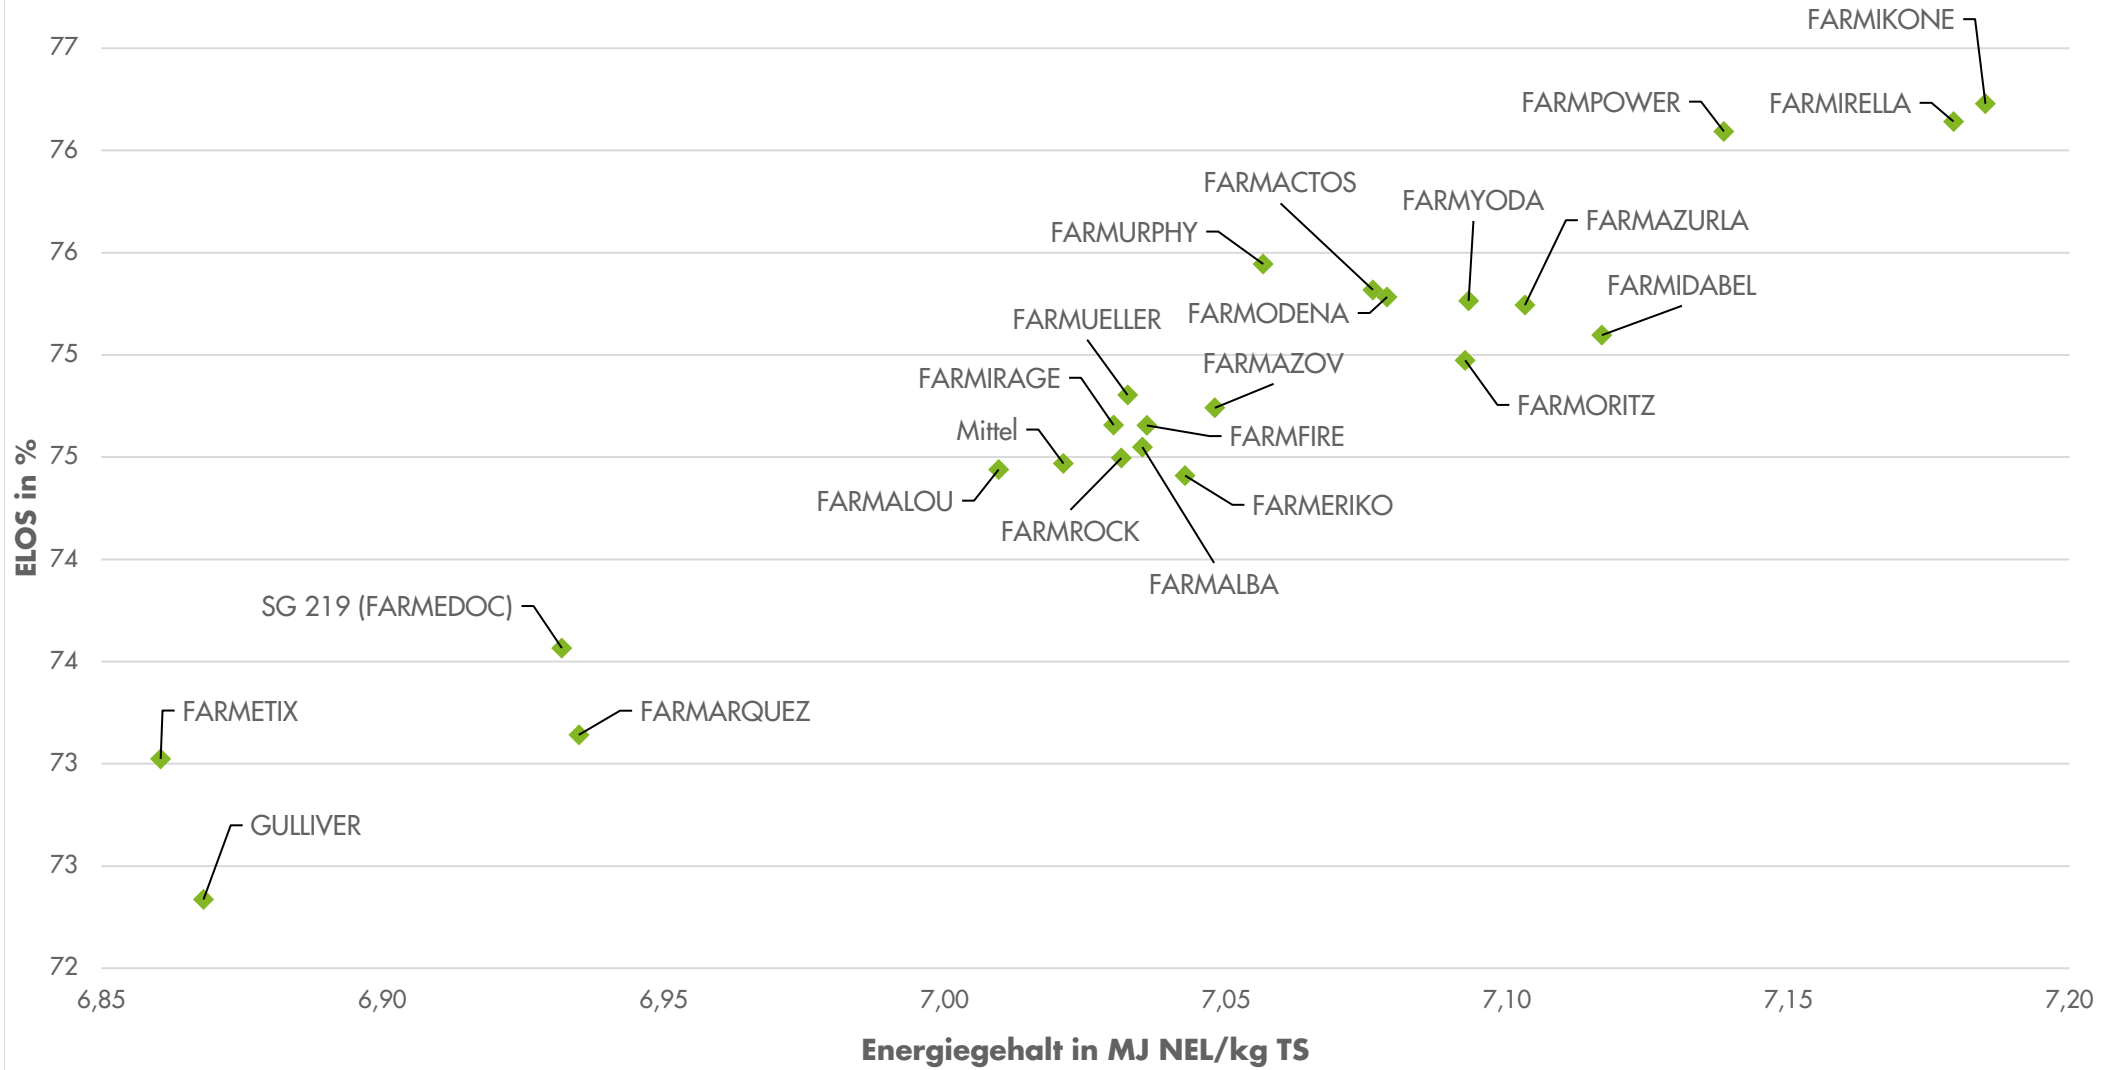

Exaktversuche Region Ost *Silomais* 2023-2024

farmsaat

■ Trockenmasseertrag ■ Stärkeertrag ■ Energieertrag

rel. 100 = 194 dt TM/ha, 66 dt Stärke/ha, 136 GJ NEL/ha
Standorte: Groß Pankow, Jüterbog, Lindetal, Salzatal

Quelle: farmsaat Exaktversuche 2023-2024, Staphyt GmbH

Exaktversuche Region Ost *Silomais* 2023-2024

farmsaat

Standorte: Groß Pankow, Jüterbog, Lindetal, Salztal

Quelle: farmsaat Exaktversuche 2023-2024, Staphyt GmbH

Exaktversuche Region Ost *Silomais* 2023-2024

farmsaat

Exaktversuche Region Ost *Silomais* 2023-2024

farmsaat

Standorte: Groß Pankow, Jüterbog, Lindetal, Salztal

Quelle: farmsaat Exaktversuche 2023-2024, Staphyt GmbH

Exaktversuche Region Ost *Silohais* 2023-2024

farmsaat

Standorte: Groß Pankow, Jüterbog, Lindetal, Salzatal

Quelle: farmsaat Exaktversuche 2023-2024, Staphyt GmbH

Exaktversuche Region Ost Silomais 2023-2024