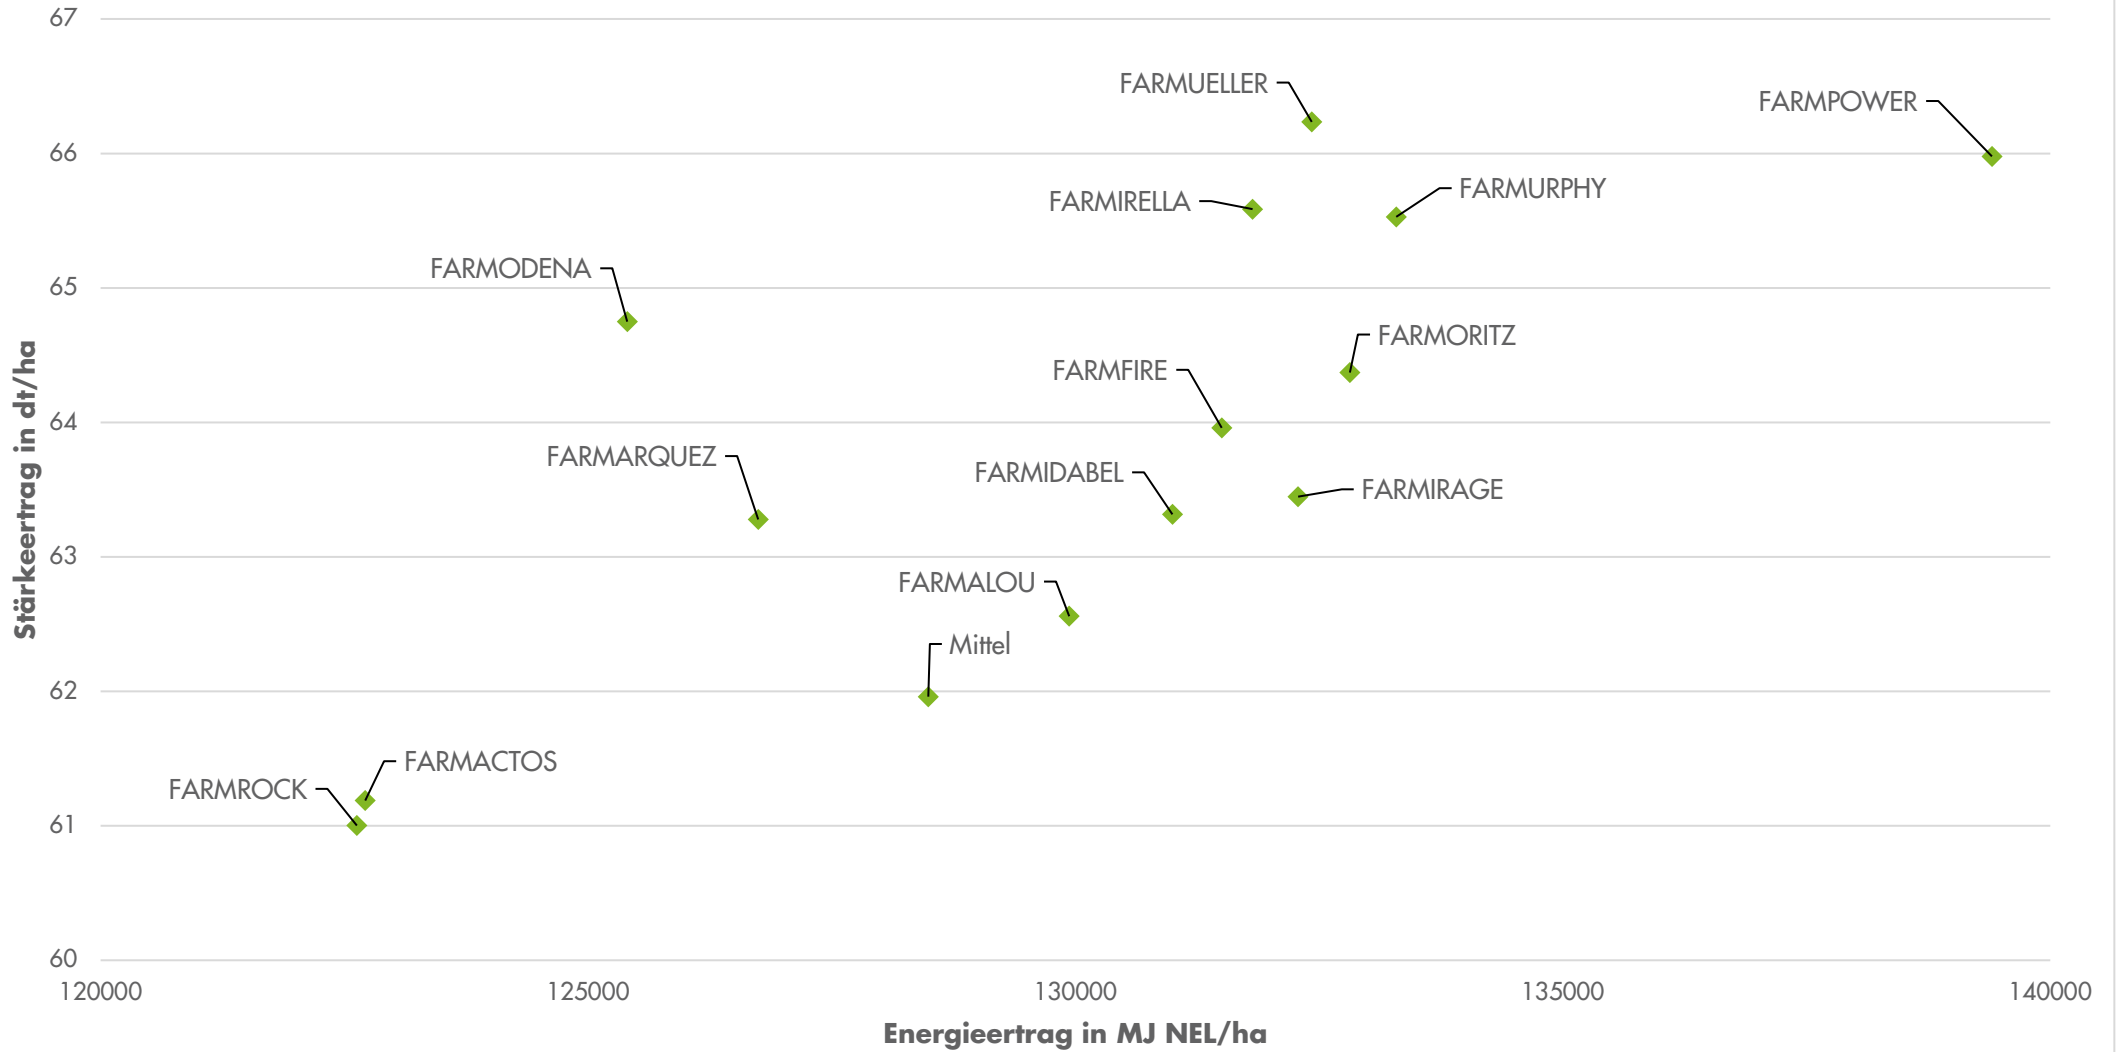

# Exaktversuche Region Ost *Silomais* 2022-2024

**farmsaat**

Standorte: Groß Pankow, Jüterbog, Lindetal, Salztal

Quelle: farmsaat Exaktversuche 2022-2024, Staphyt GmbH

# Exaktversuche Region Ost *Silohais* 2022-2024

**farmsaat**

Standorte: Groß Pankow, Jüterbog, Lindetal, Salztal

Quelle: farmsaat Exaktversuche 2022-2024, Staphyt GmbH