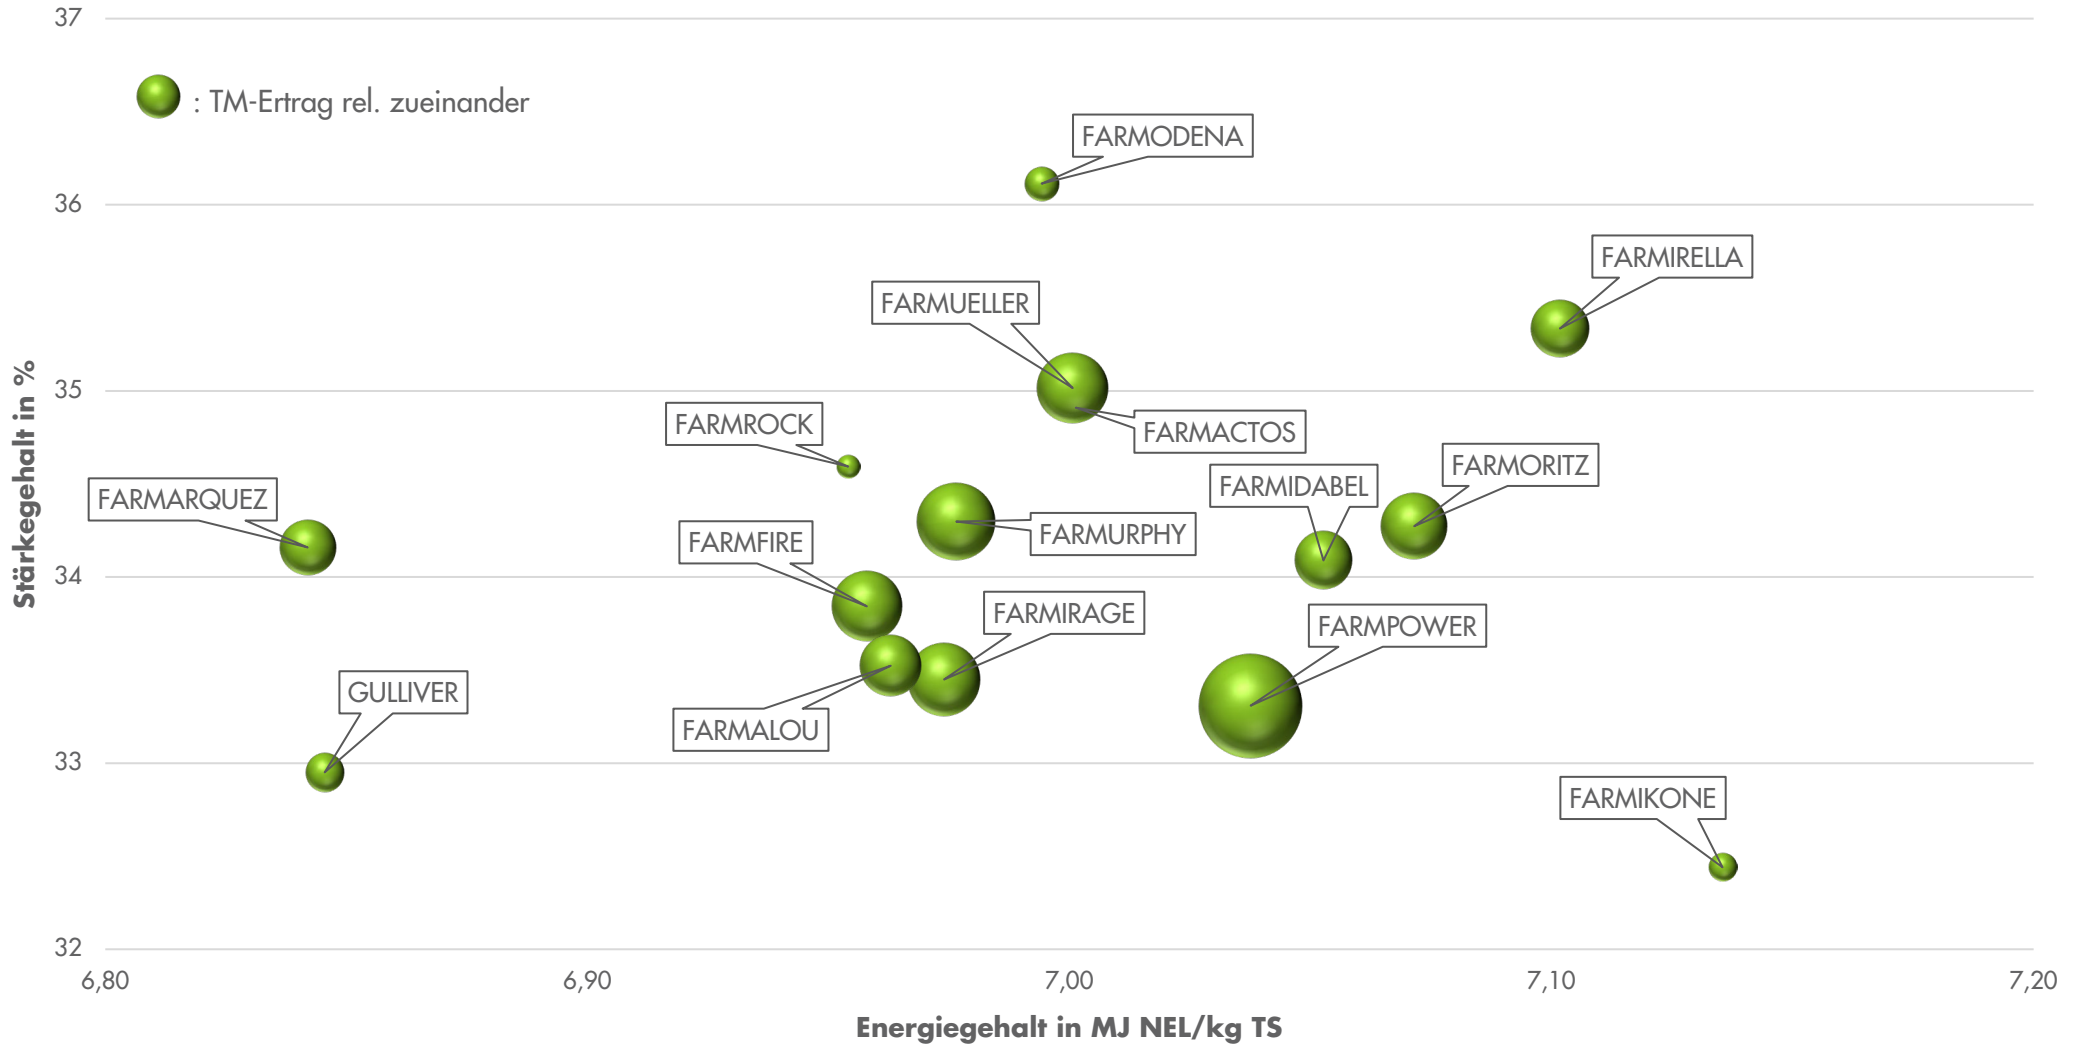

# Exaktversuche Region Ost *Silomais* 2022-2024

farmsaat

rel. 100 = 185 dt TM/ha, 62 dt Stärke/ha, 129 GJ NEL/ha  
Standorte: Groß Pankow, Jüterbog, Lindetal, Salzatal

Quelle: farmsaat Exaktversuche 2022-2024, Staphyt GmbH

# Exaktversuche Region Ost *Silomais* 2022-2024

**farmsaat**

# Exaktversuche Region Ost Silomais 2022-2024

farmsaat

# Exaktversuche Region Ost *Silomais* 2022-2024

**farmsaat**

Standorte: Groß Pankow, Jüterbog, Lindetal, Salztal

Quelle: farmsaat Exaktversuche 2022-2024, Staphyt GmbH