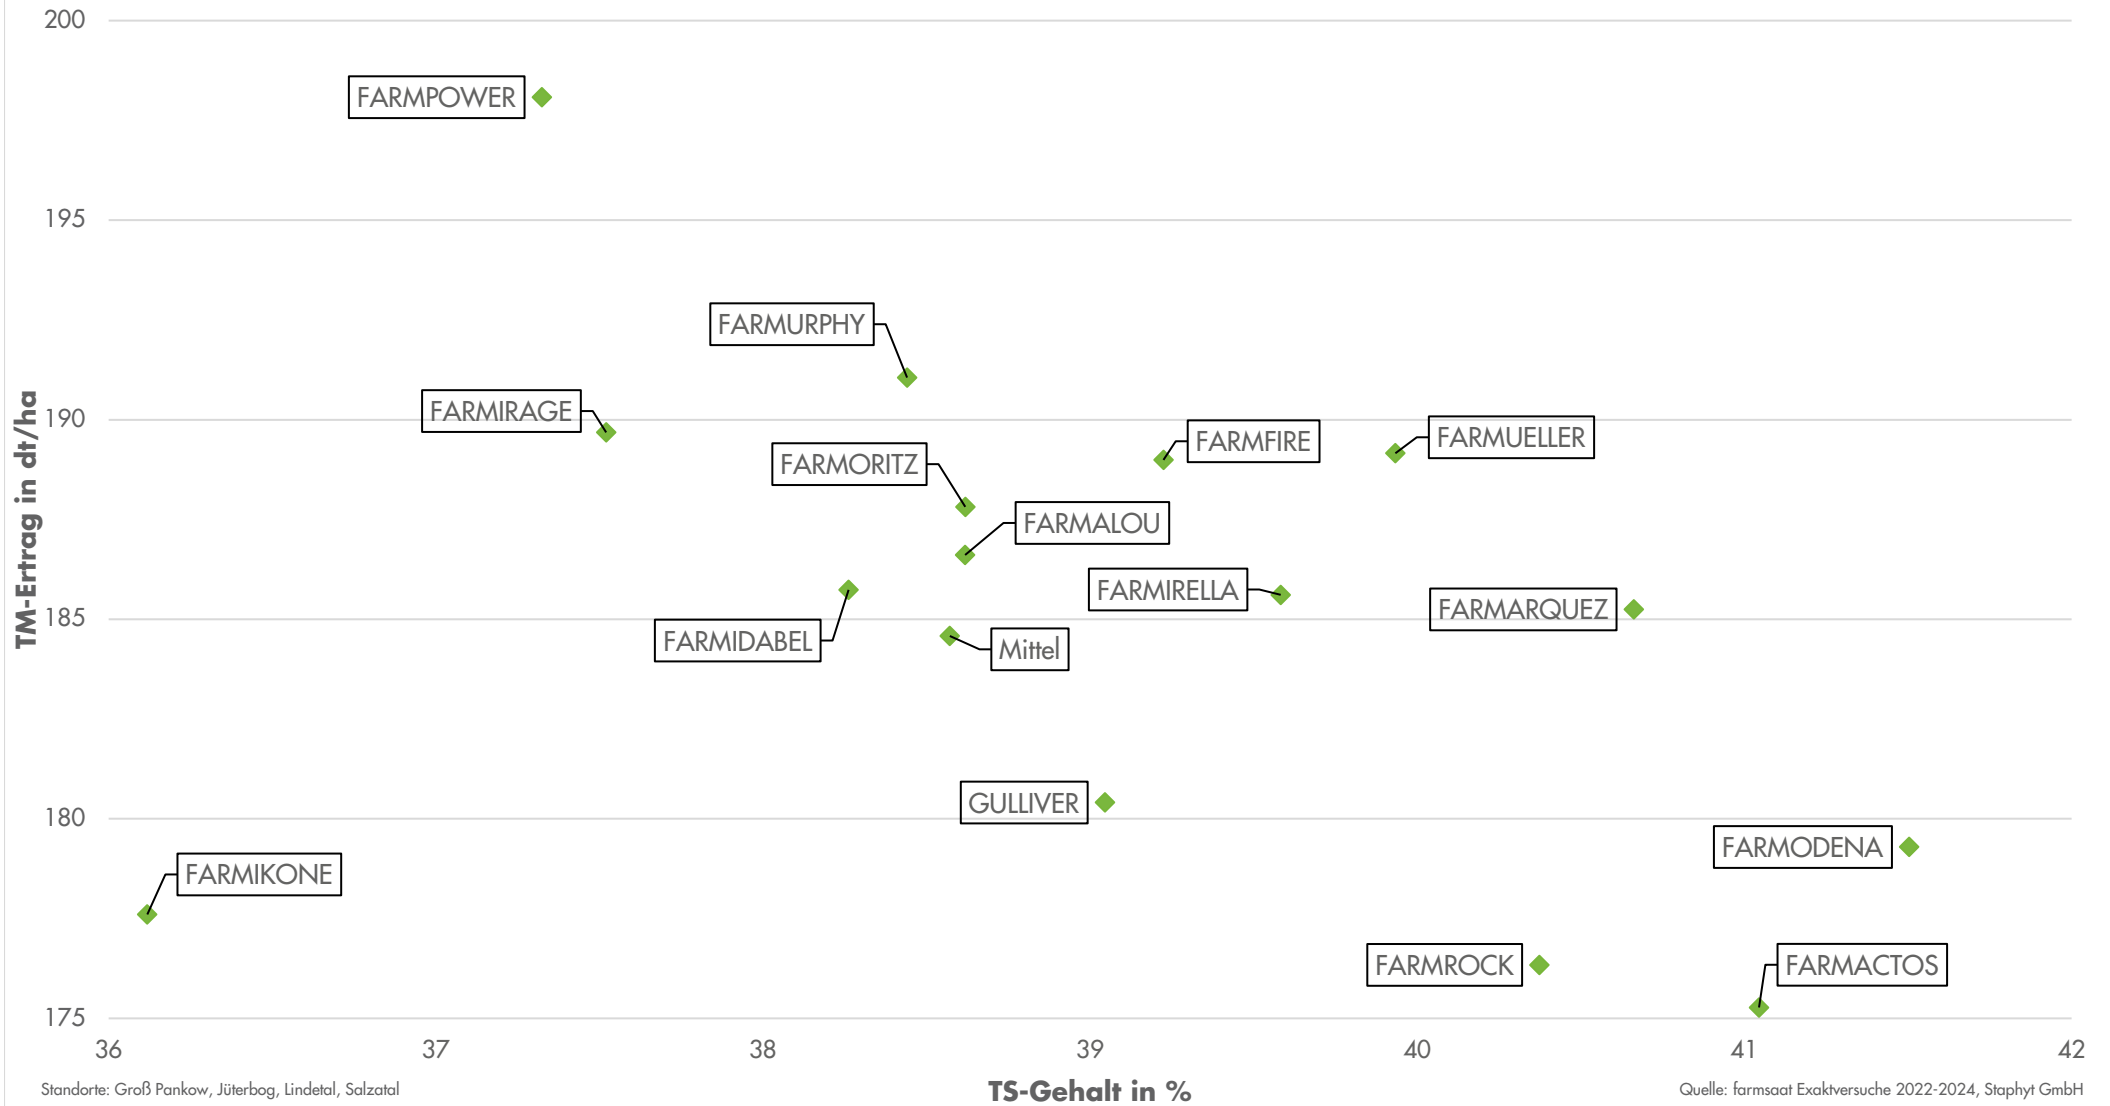

# Exaktversuche Region Ost *Silomais* 2022-2024

farmsaat

rel. 100 = 185 dt TM/ha, 62 dt Stärke/ha, 129 GJ NEL/ha  
Standorte: Groß Pankow, Jüterbog, Lindetal, Salzatal

Quelle: farmsaat Exaktversuche 2022-2024, Staphyt GmbH

# Exaktversuche Region Ost *Silomais* 2022-2024

**farmsaat**