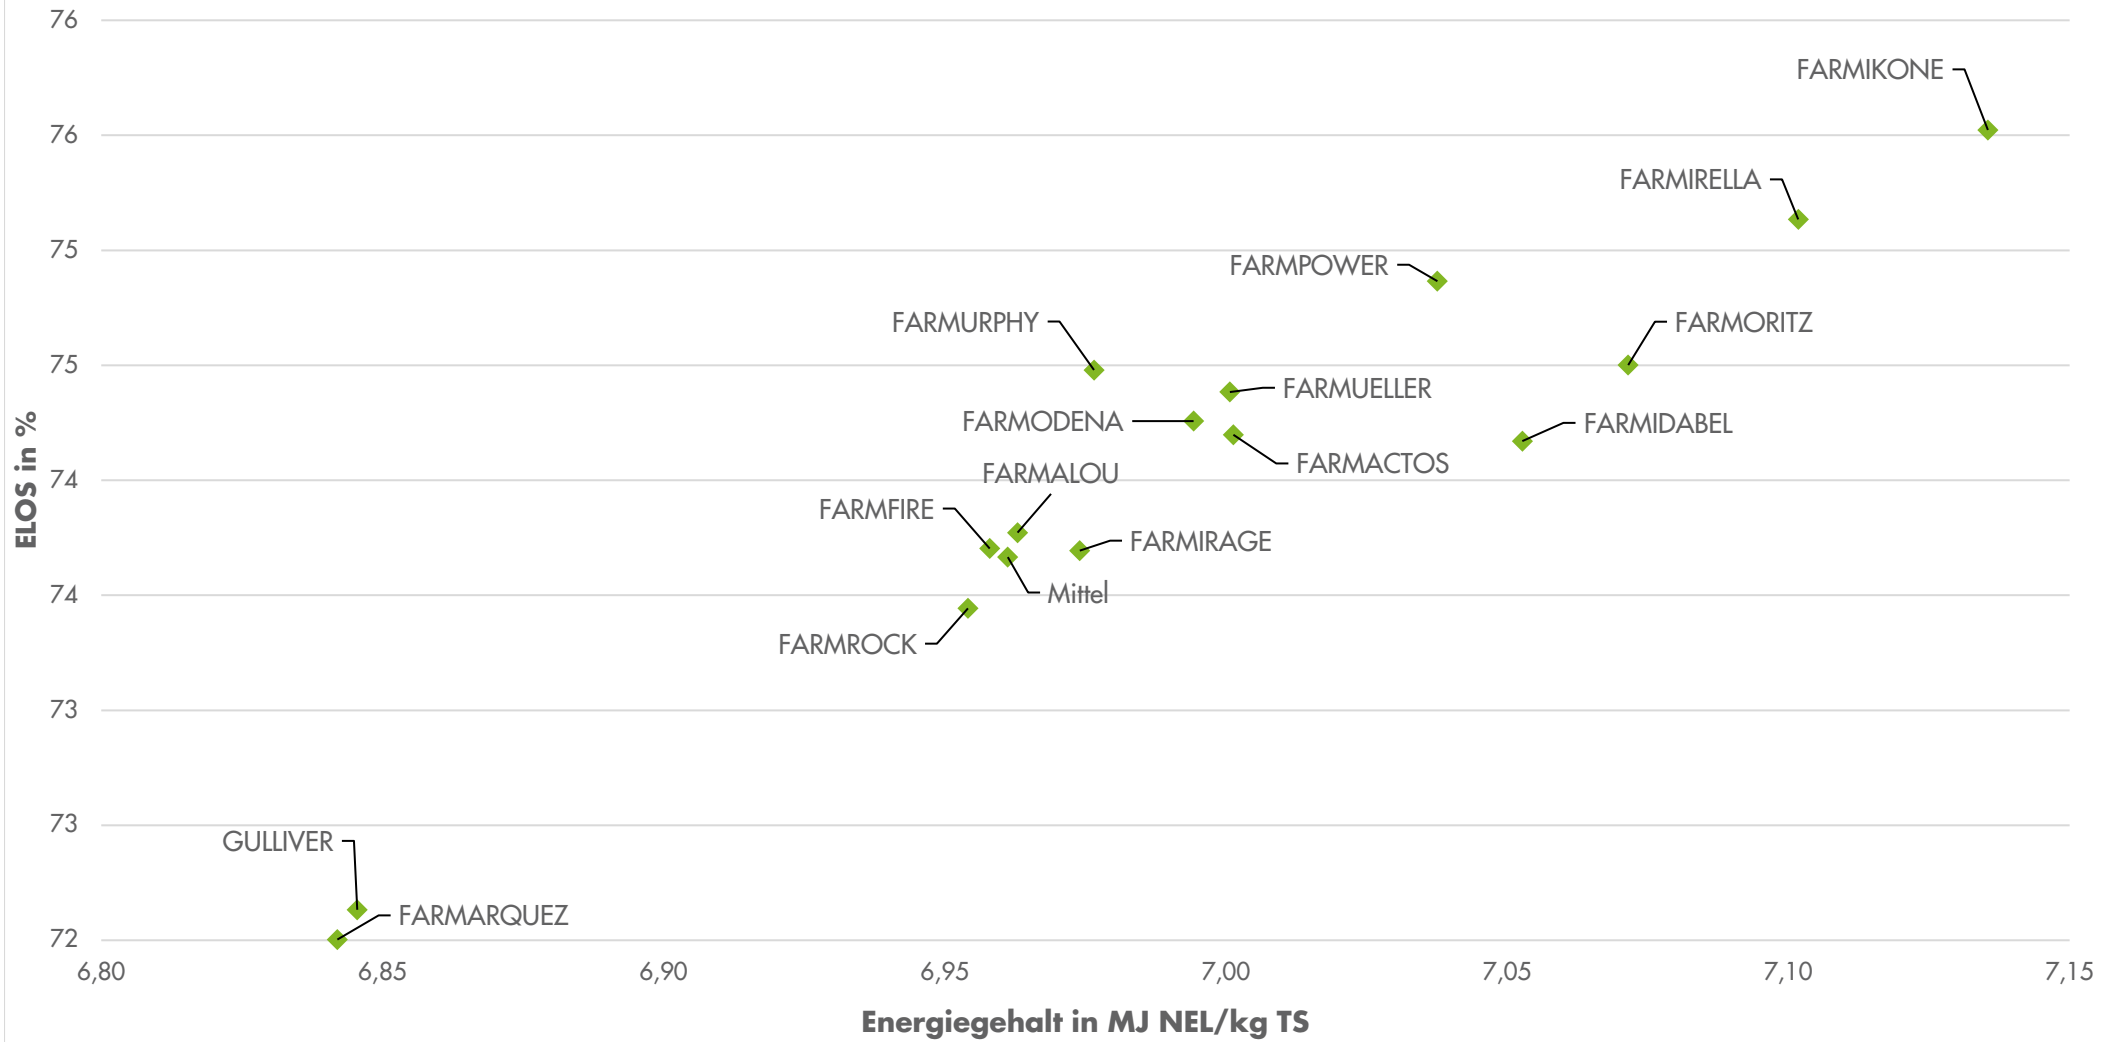

# Exaktversuche Region Ost Silomais 2022-2024

farmsaat

# Exaktversuche Region Ost *Silomais* 2022-2024

**farmsaat**

Standorte: Groß Pankow, Jüterbog, Lindetal, Salztal

Quelle: farmsaat Exaktversuche 2022-2024, Staphyt GmbH

# Exaktversuche Region Ost *Silohais* 2022-2024

**farmsaat**

Standorte: Groß Pankow, Jüterbog, Lindetal, Salztal

Quelle: farmsaat Exaktversuche 2022-2024, Staphyt GmbH