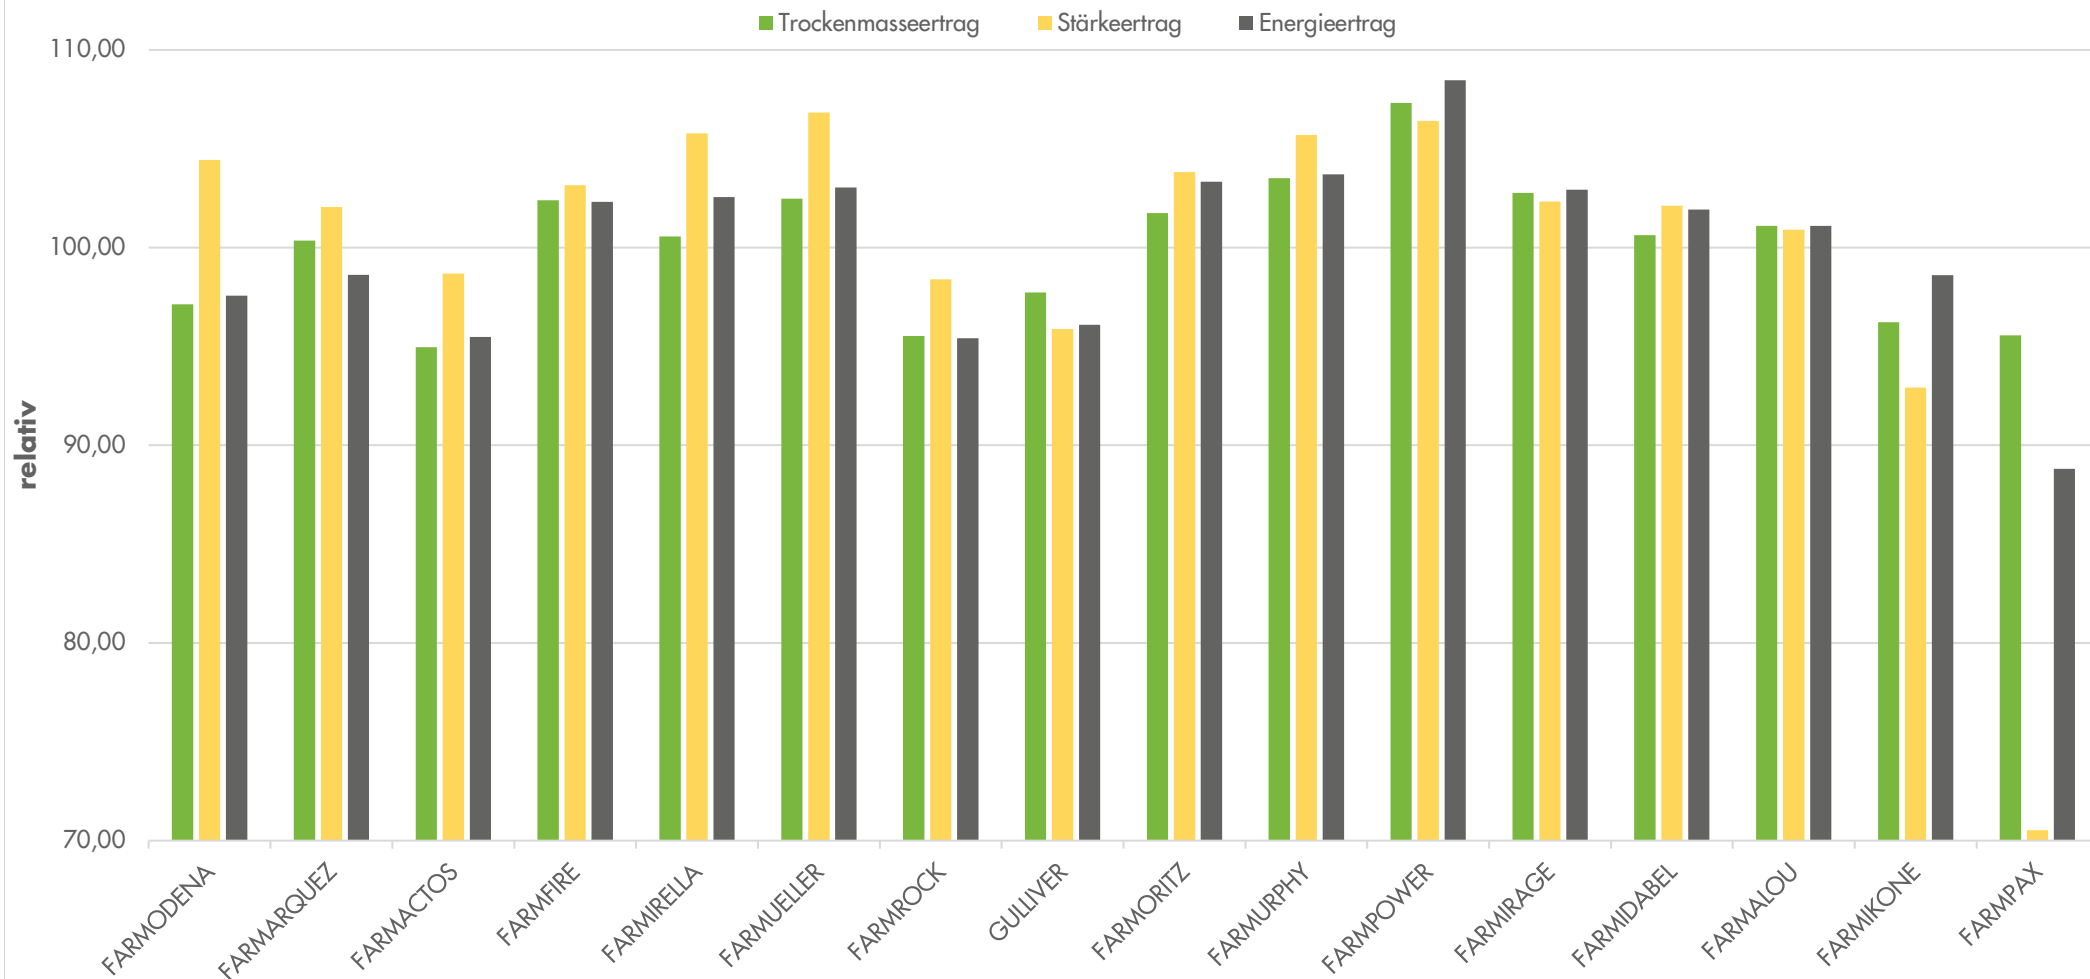

# Exaktversuche Region Ost *Silomais* 2022-2024

farmsaat

rel. 100 = 185 dt TM/ha, 62 dt Stärke/ha, 129 GJ NEL/ha  
Standorte: Groß Pankow, Jüterbog, Lindetal, Salzatal

Quelle: farmsaat Exaktversuche 2022-2024, Staphyt GmbH

# Exaktversuche Region Ost *Silomais* 2022-2024

**farmsaat**