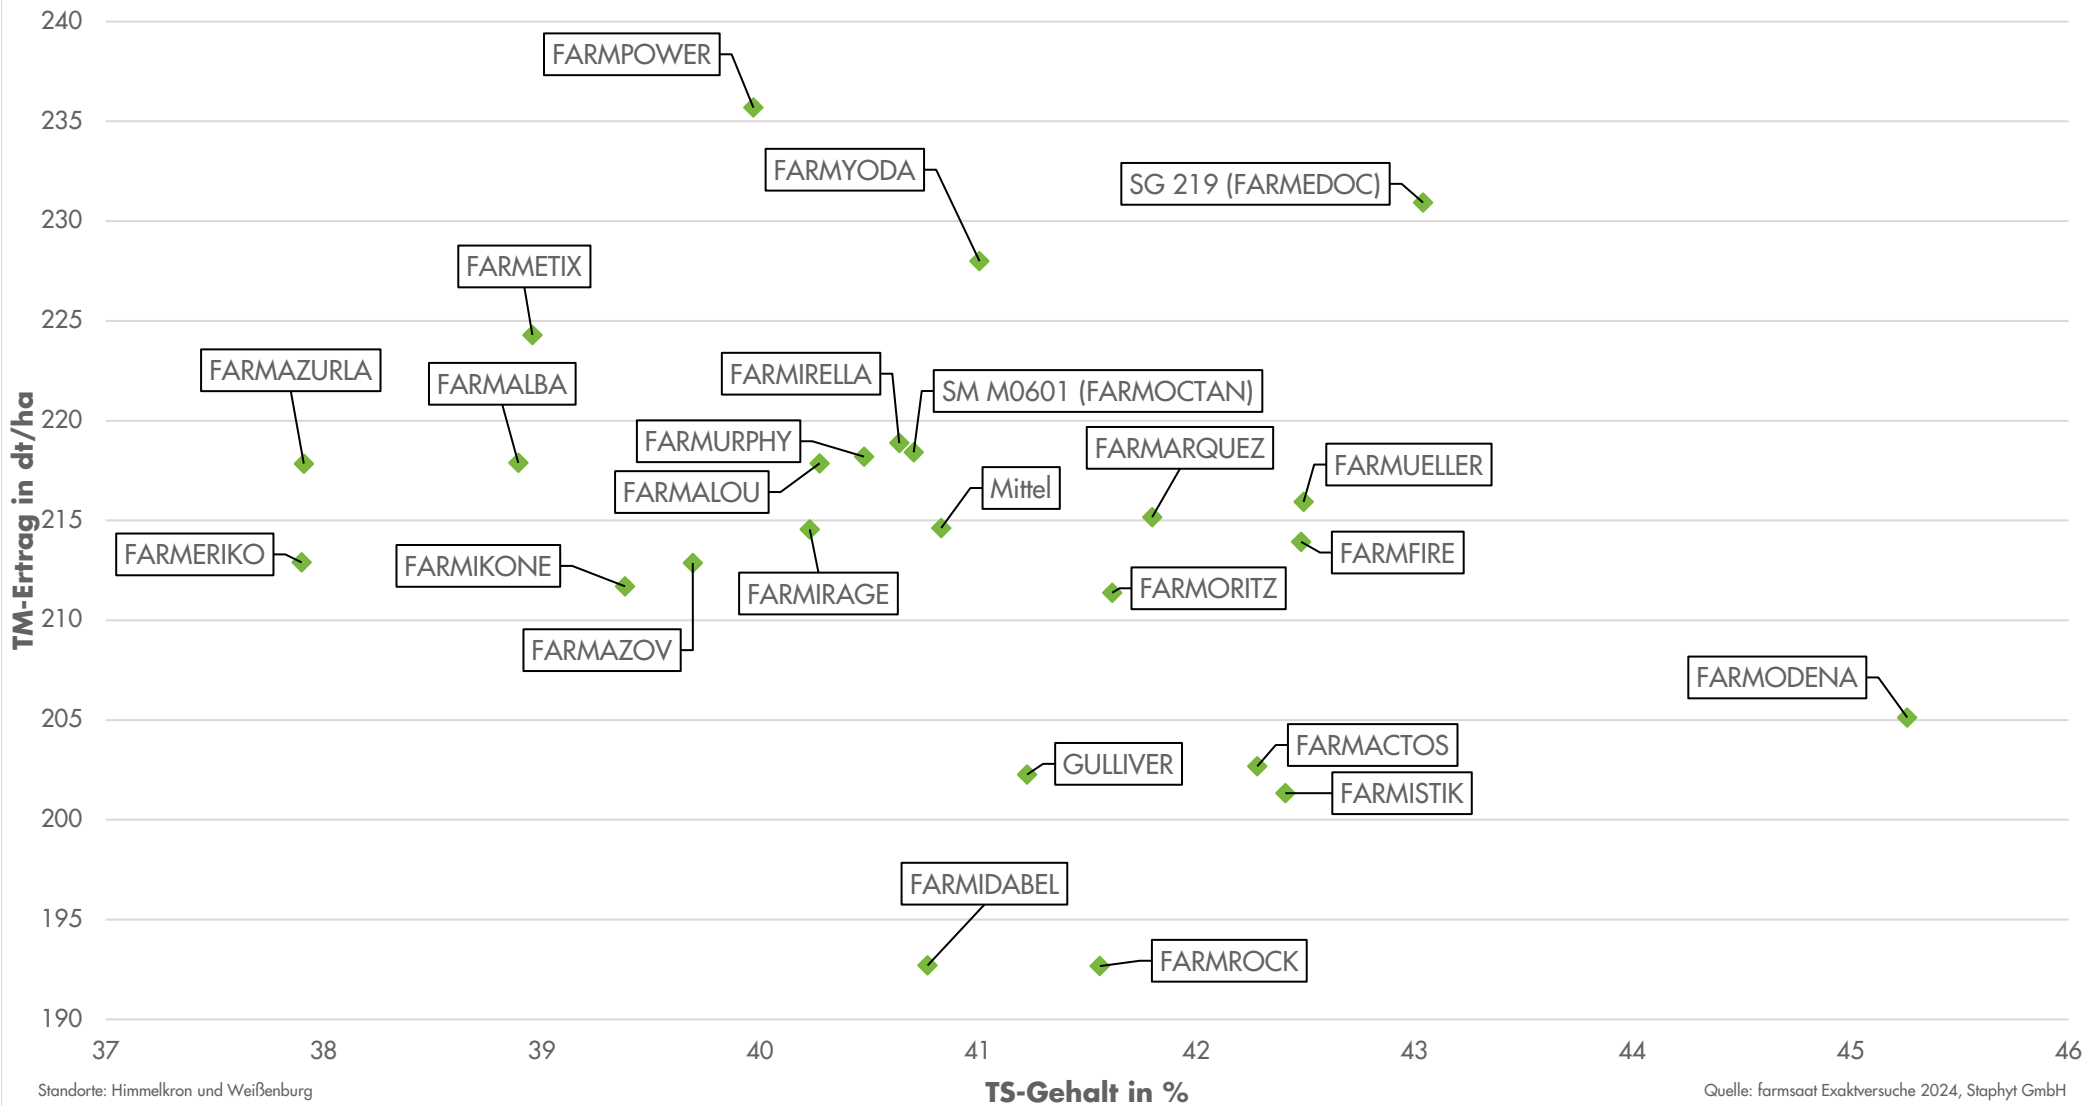

# Exaktversuche Region Süd 2024

Sitomais

farmsaat

rel. 100 = Ø aller Sorten = 213 dt TM/ha, 69 dt Stärke/ha, 145 GJ NEL/ha  
Standorte: Himmelkron und Weißenburg

Quelle: farmsaat Exaktversuche 2024, Staphyt GmbH

# Exaktversuche Region Süd 2024

Silomais

farmsaat

# Exaktversuche Region Süd 2024

*Silomais*

**farmsaat**

# Exaktversuche Region Süd 2024

*Silohais*

**farmsaat**

Standorte: Himmelkron und Weißenburg

Quelle: farmsaat Exaktversuche 2024, Staphyt GmbH