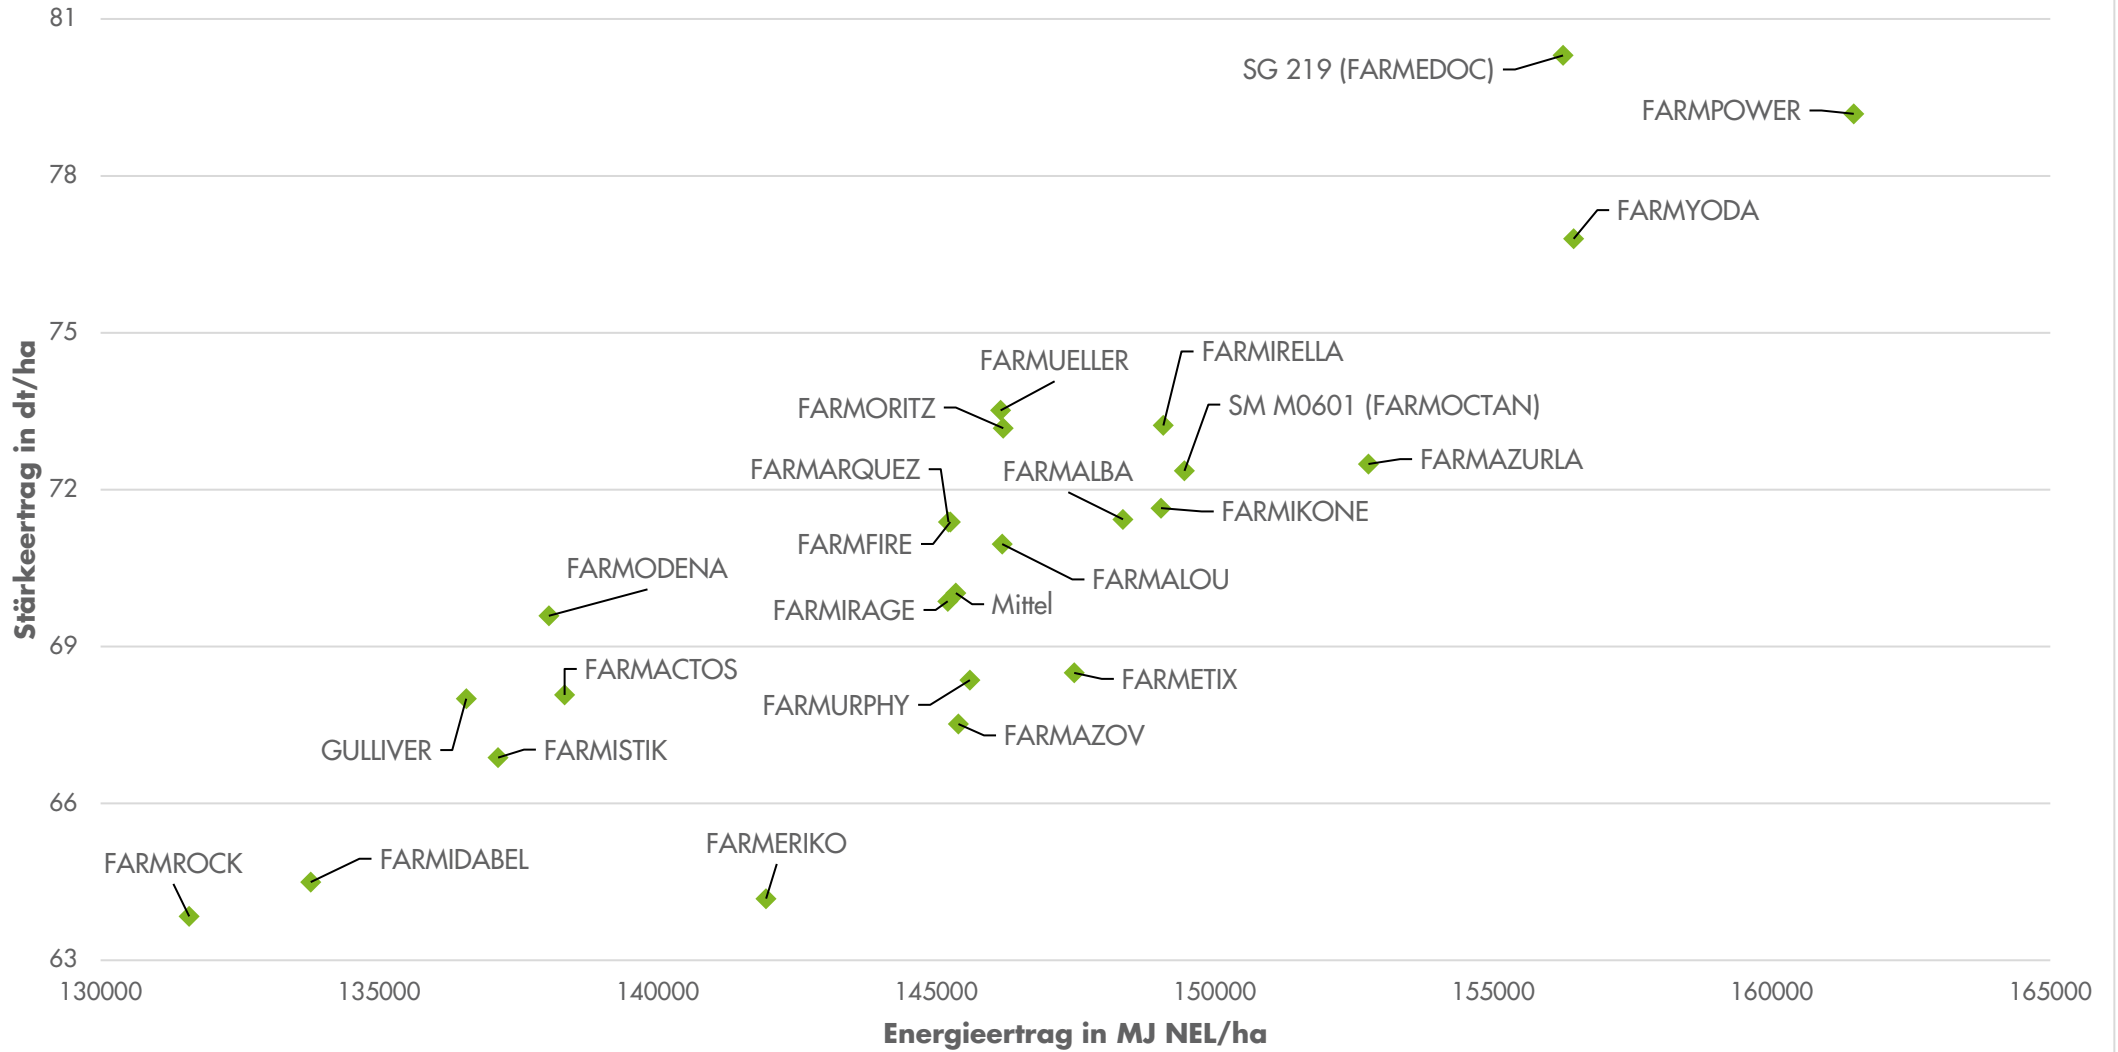

# Exaktversuche Region Süd 2024

*Silomais*

**farmsaat**

# Exaktversuche Region Süd 2024

Silomais

farmsaat

# Exaktversuche Region Süd 2024

*Silohais*

**farmsaat**

Standorte: Himmelkron und Weißenburg

Quelle: farmsaat Exaktversuche 2024, Staphyt GmbH