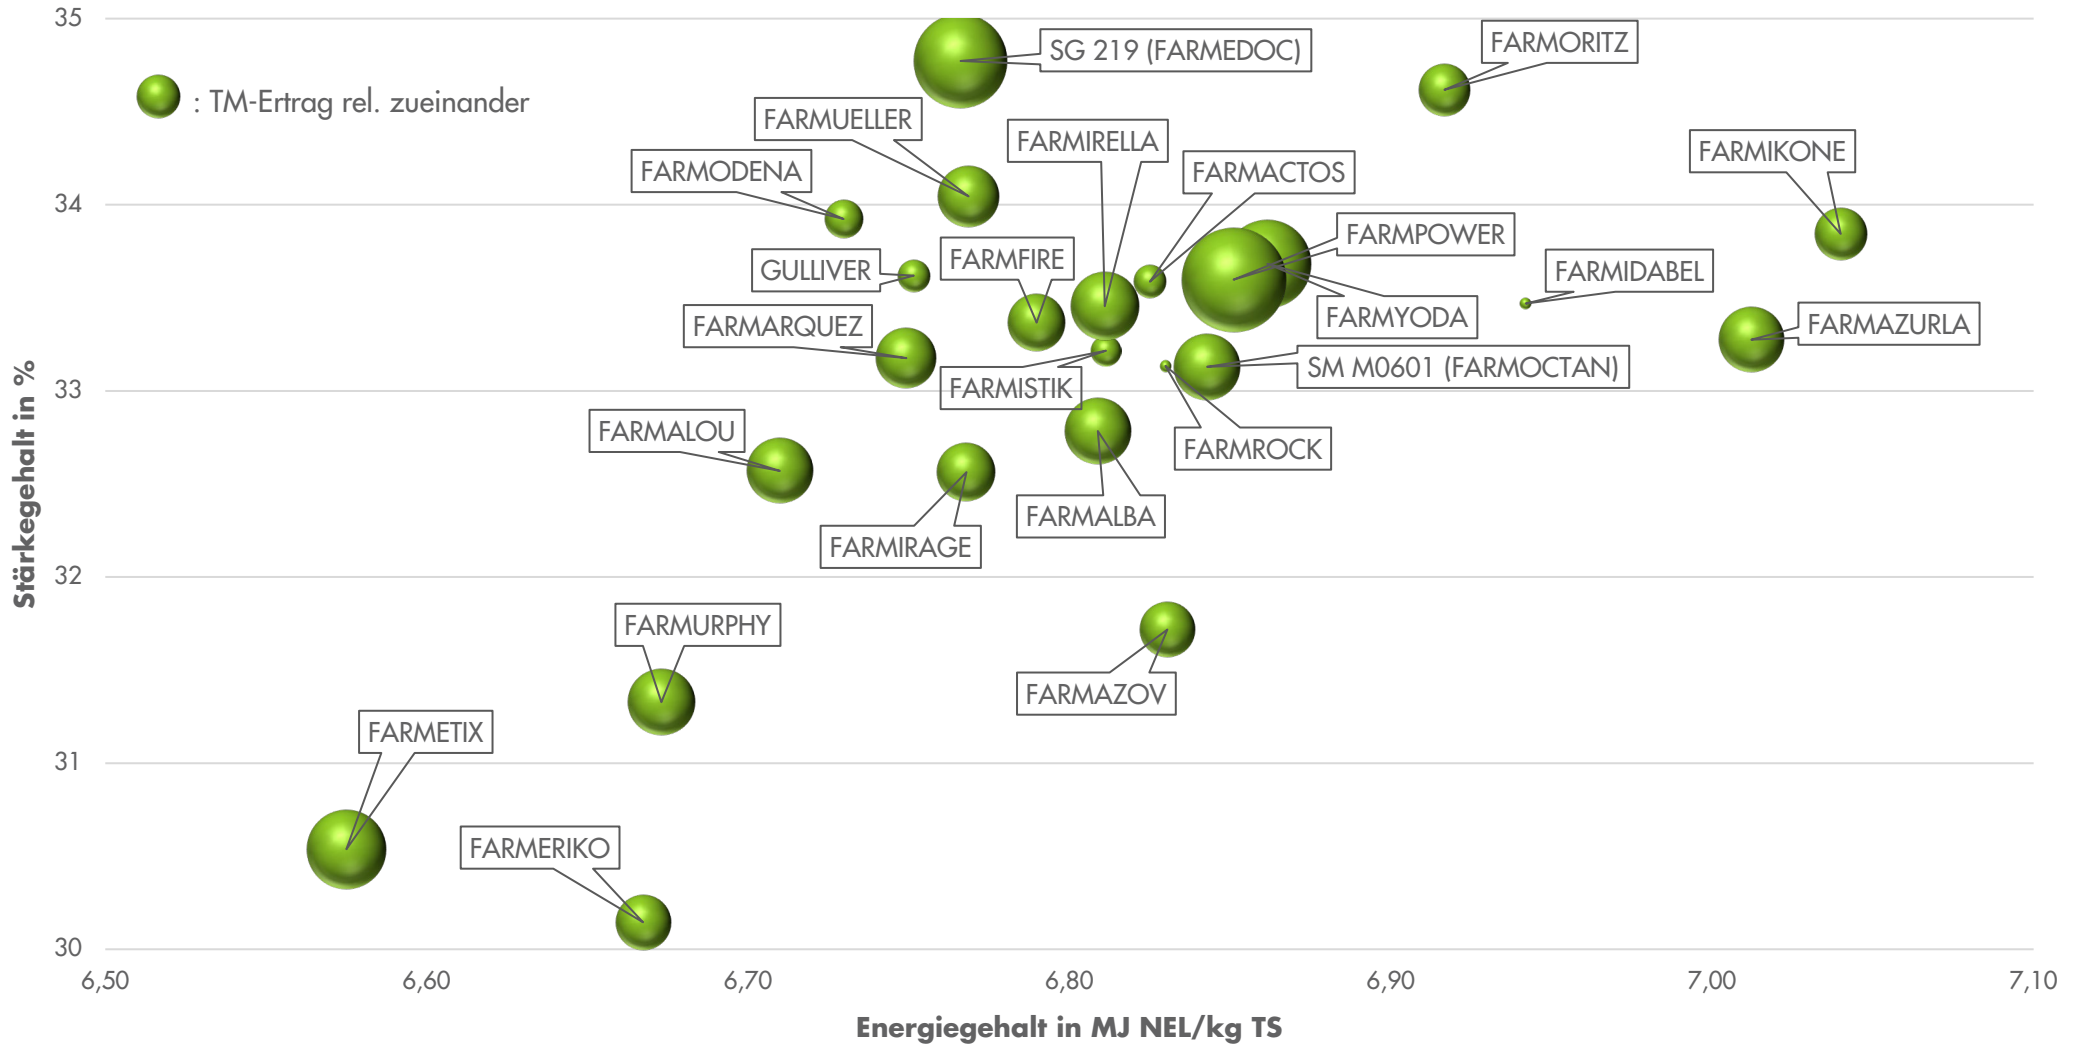

# Exaktversuche Region Süd 2024

Silomais

farmsaat

# Exaktversuche Region Süd 2024

*Silomais*

**farmsaat**

# Exaktversuche Region Süd 2024

*Silohais*

**farmsaat**

Standorte: Himmelkron und Weißenburg

Quelle: farmsaat Exaktversuche 2024, Staphyt GmbH