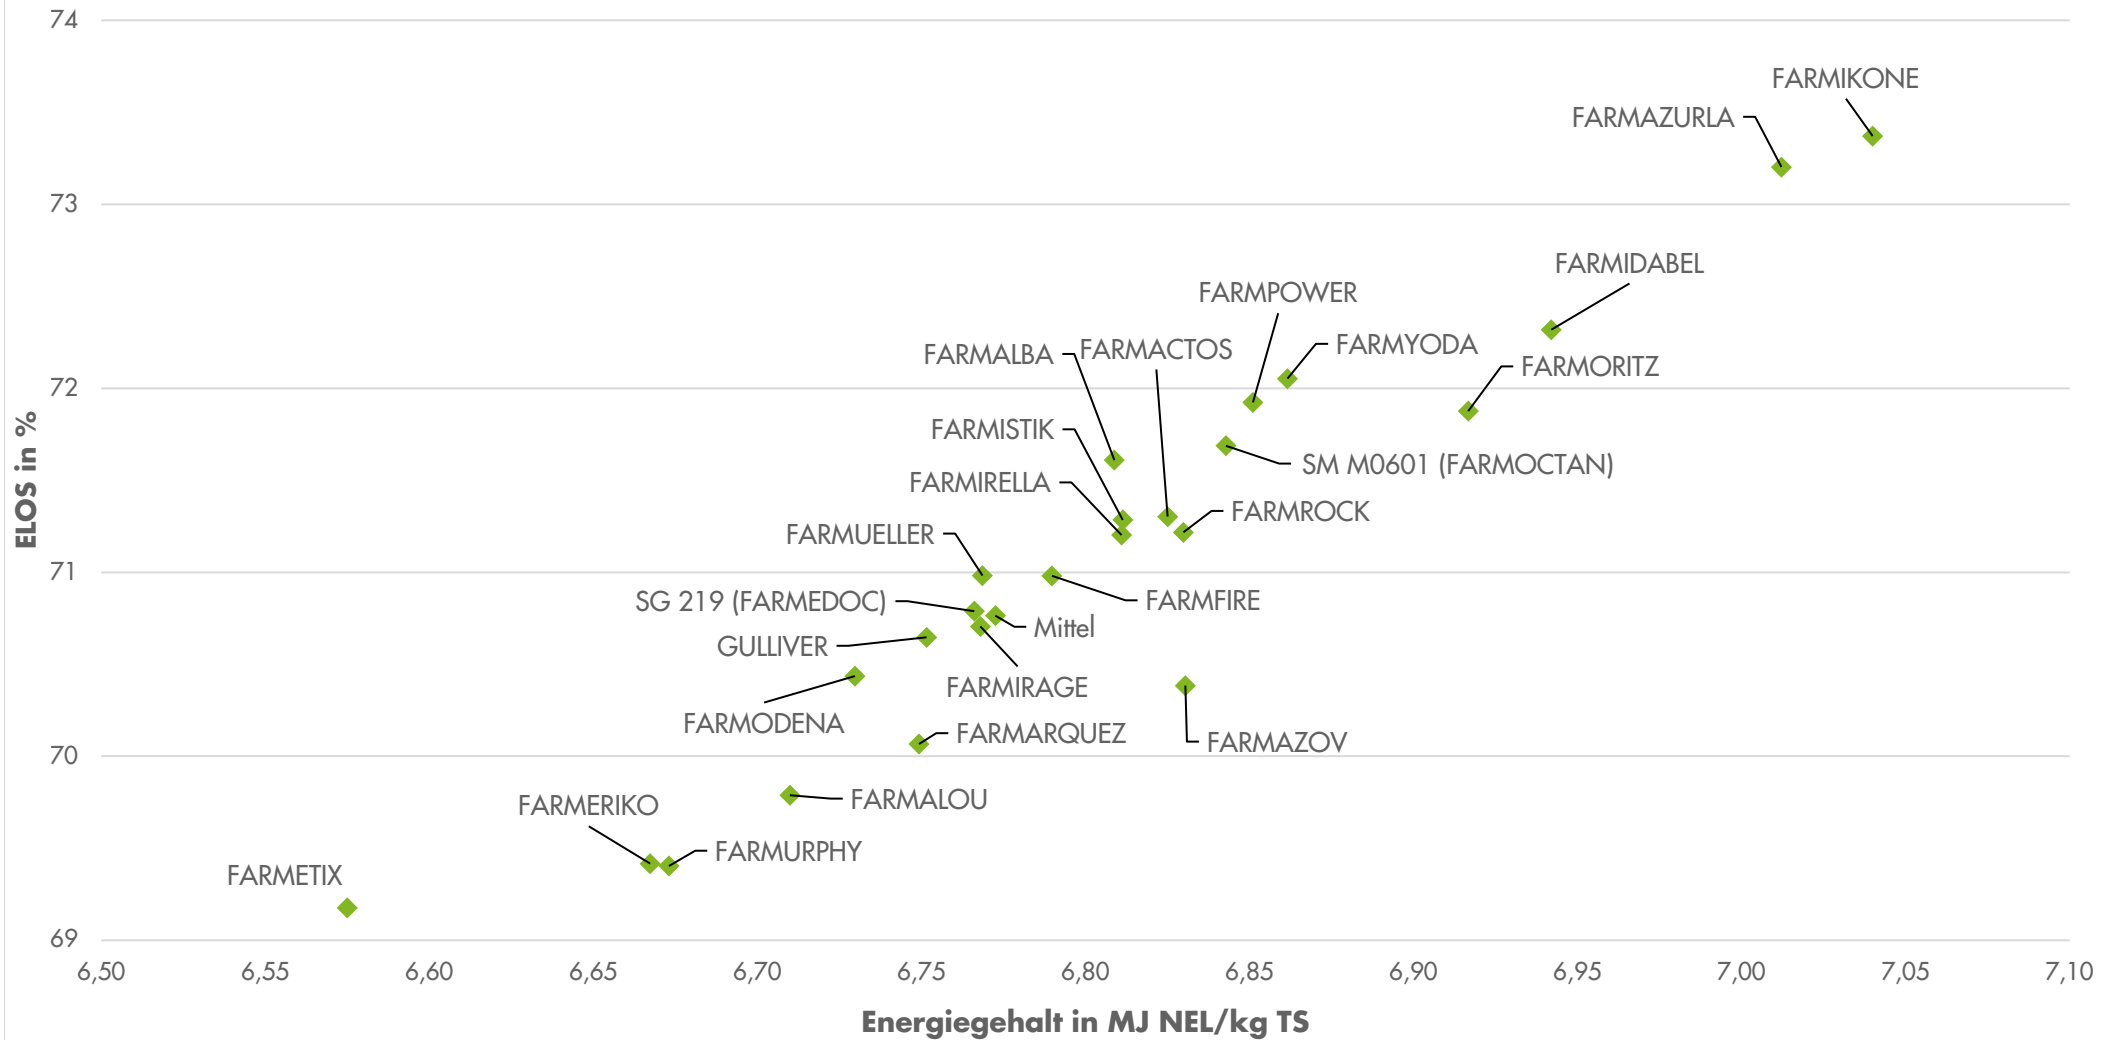

# Exaktversuche Region Süd 2024

Sitomais

farmsaat

rel. 100 = Ø aller Sorten = 213 dt TM/ha, 69 dt Stärke/ha, 145 GJ NEL/ha  
Standorte: Himmelkron und Weißenburg

Quelle: farmsaat Exaktversuche 2024, Staphyt GmbH

# Exaktversuche Region Süd 2024

*Silomais*

**farmsaat**

# Exaktversuche Region Süd 2024

Silomais

farmsaat

# Exaktversuche Region Süd 2024

*Silohais*

**farmsaat**

Standorte: Himmelkron und Weißenburg

Quelle: farmsaat Exaktversuche 2024, Staphyt GmbH