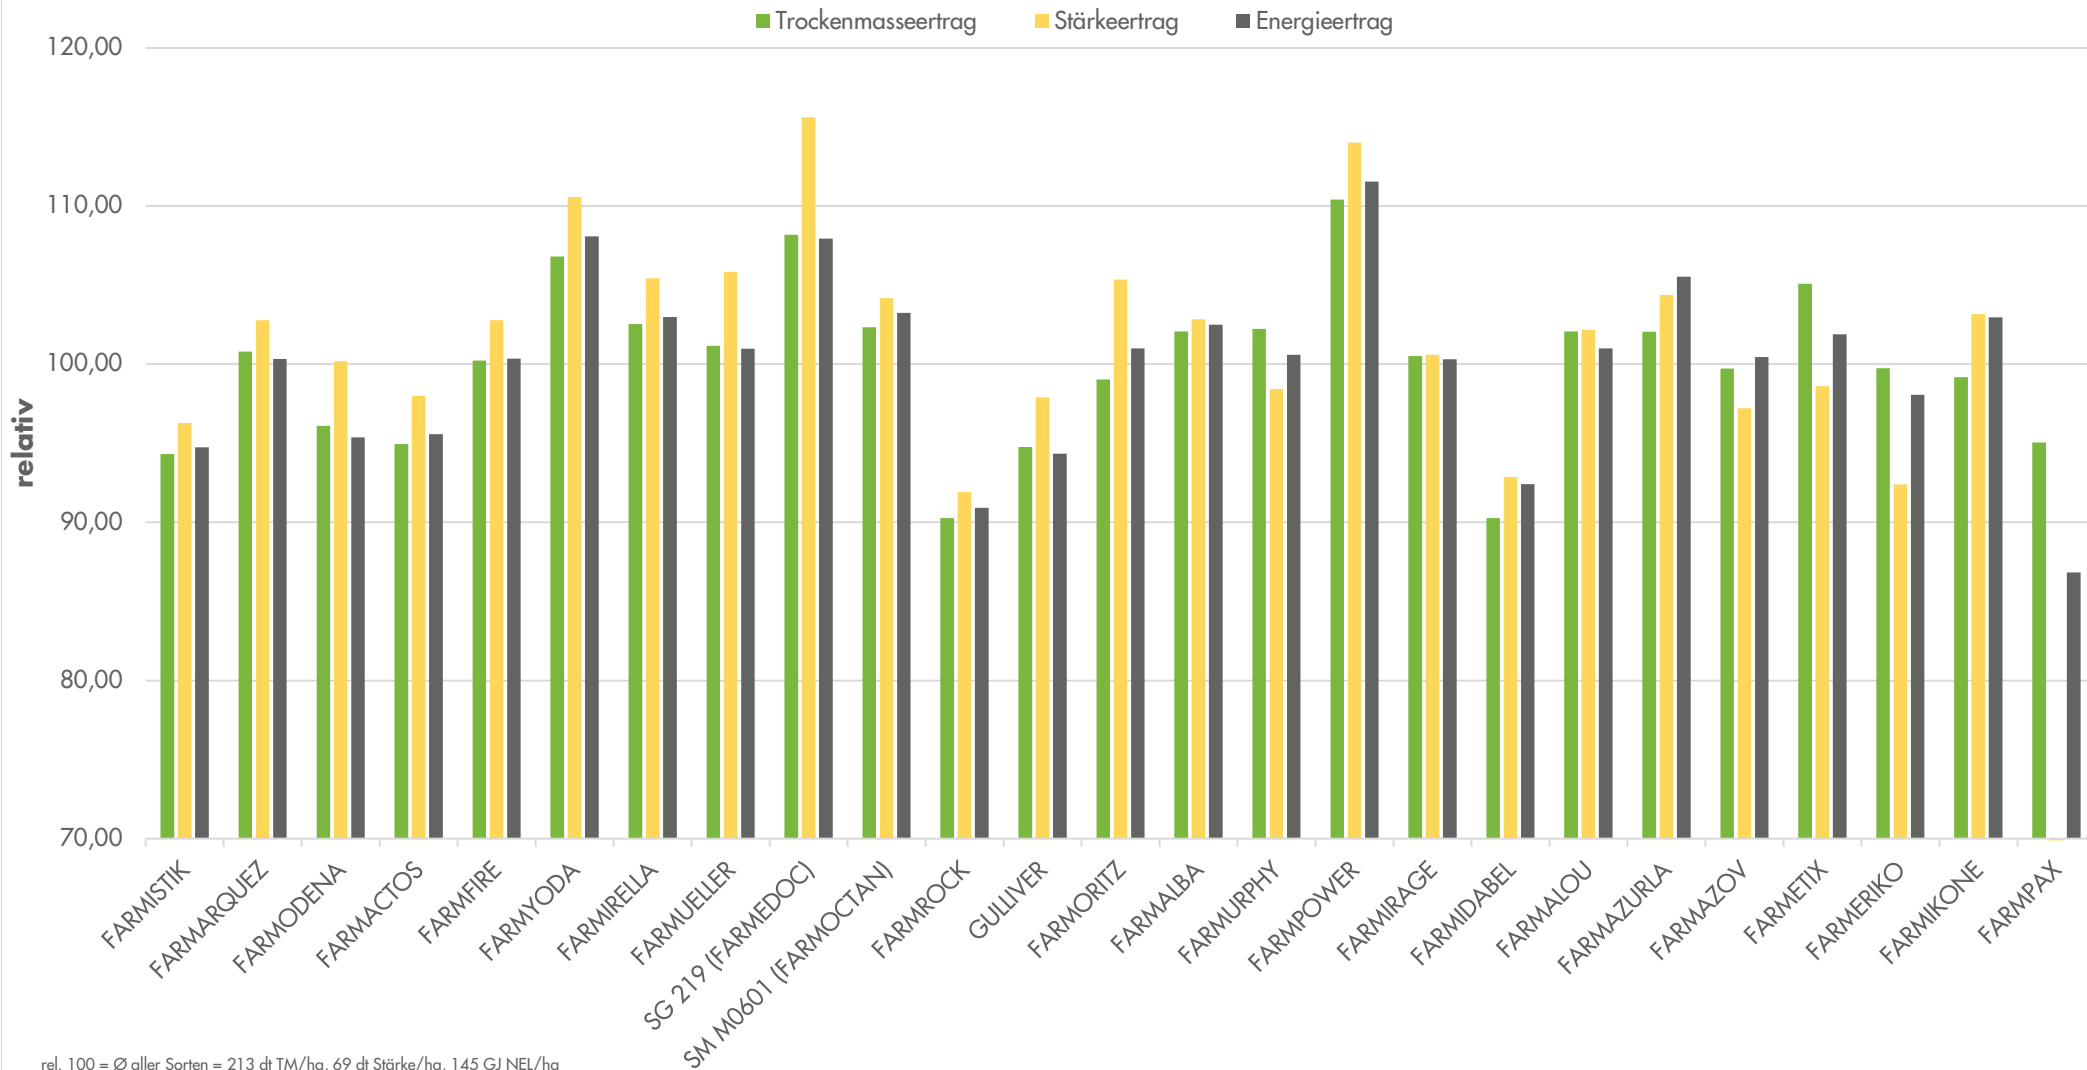

# Exaktversuche Region Süd 2024

Sitomais

farmsaat

rel. 100 = Ø aller Sorten = 213 dt TM/ha, 69 dt Stärke/ha, 145 GJ NEL/ha  
Standorte: Himmelkron und Weißenburg

Quelle: farmsaat Exaktversuche 2024, Staphyt GmbH

# Exaktversuche Region Süd 2024

Silomais

farmsaat

# Exaktversuche Region Süd 2024

*Silomais*

**farmsaat**