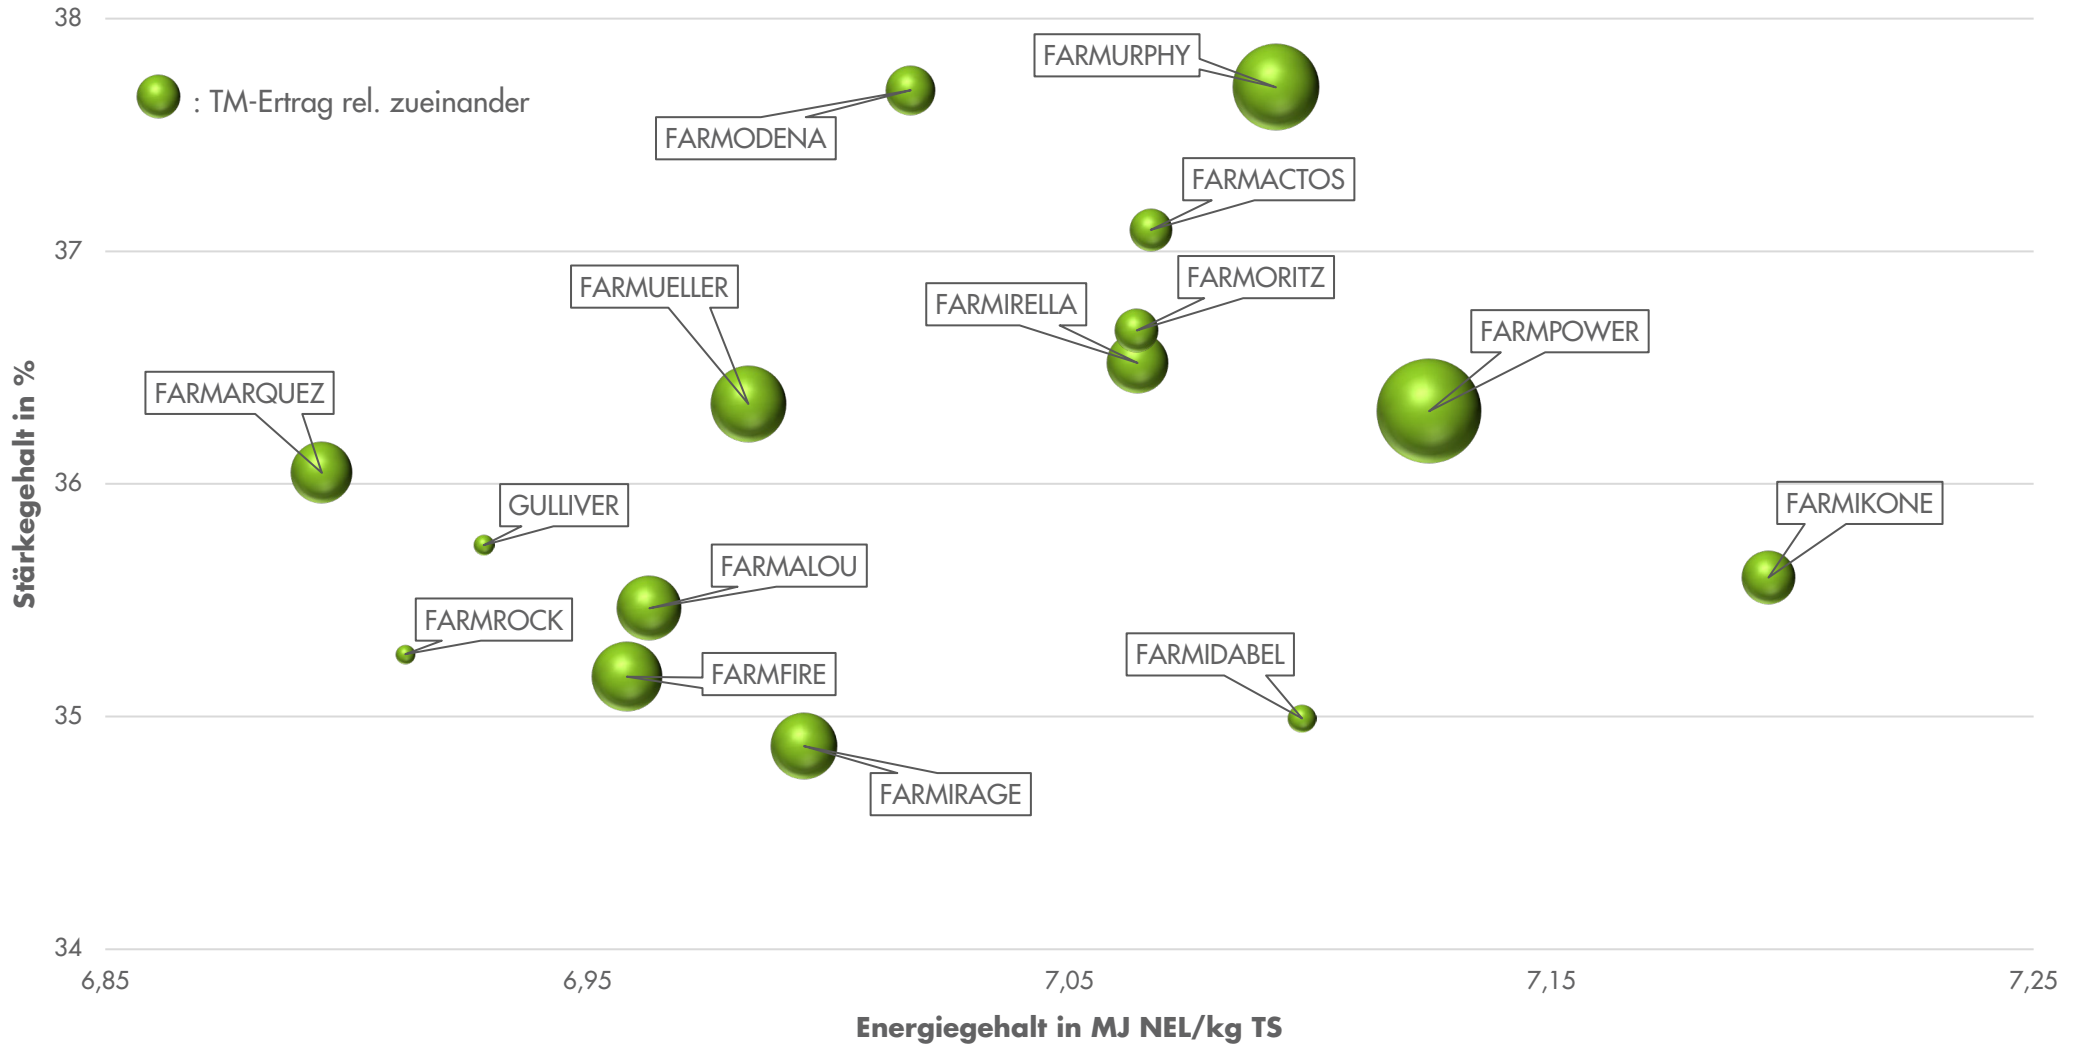

# Exaktversuche Region Süd *Silomais* 2022-2024

**farmsaat**

# Exaktversuche Region Süd *Silomais* 2022-2024

**farmsaat**

Standorte: Hawangen, Himmelkron und Weißenburg

Quelle: farmsaat Exaktversuche 2022-2024, Staphyt GmbH