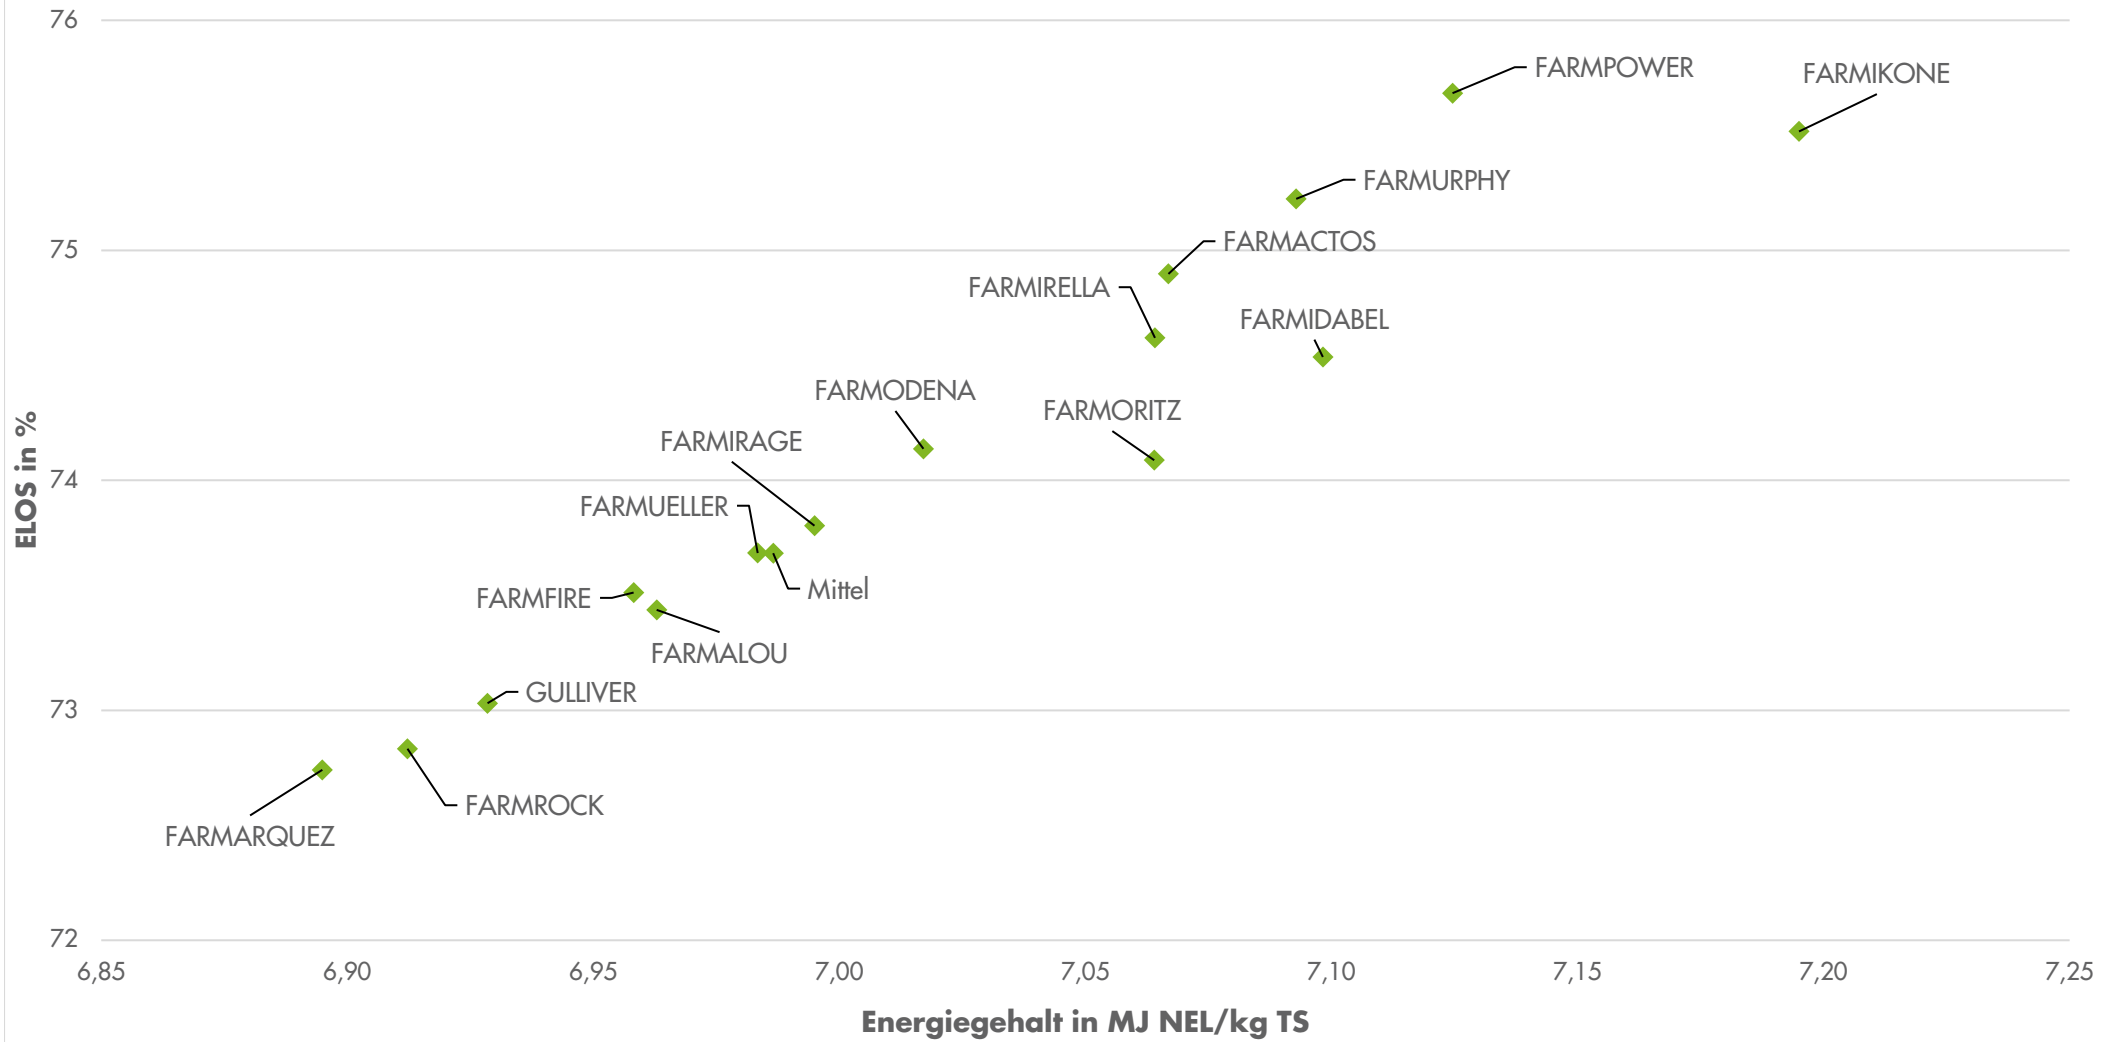

# Exaktversuche Region Süd *Silomais* 2022-2024

**farmsaat**

# Exaktversuche Region Süd *Silomais* 2022-2024

**farmsaat**

Standorte: Hawangen, Himmelkron und Weißenburg

Quelle: farmsaat Exaktversuche 2022-2024, Staphyt GmbH