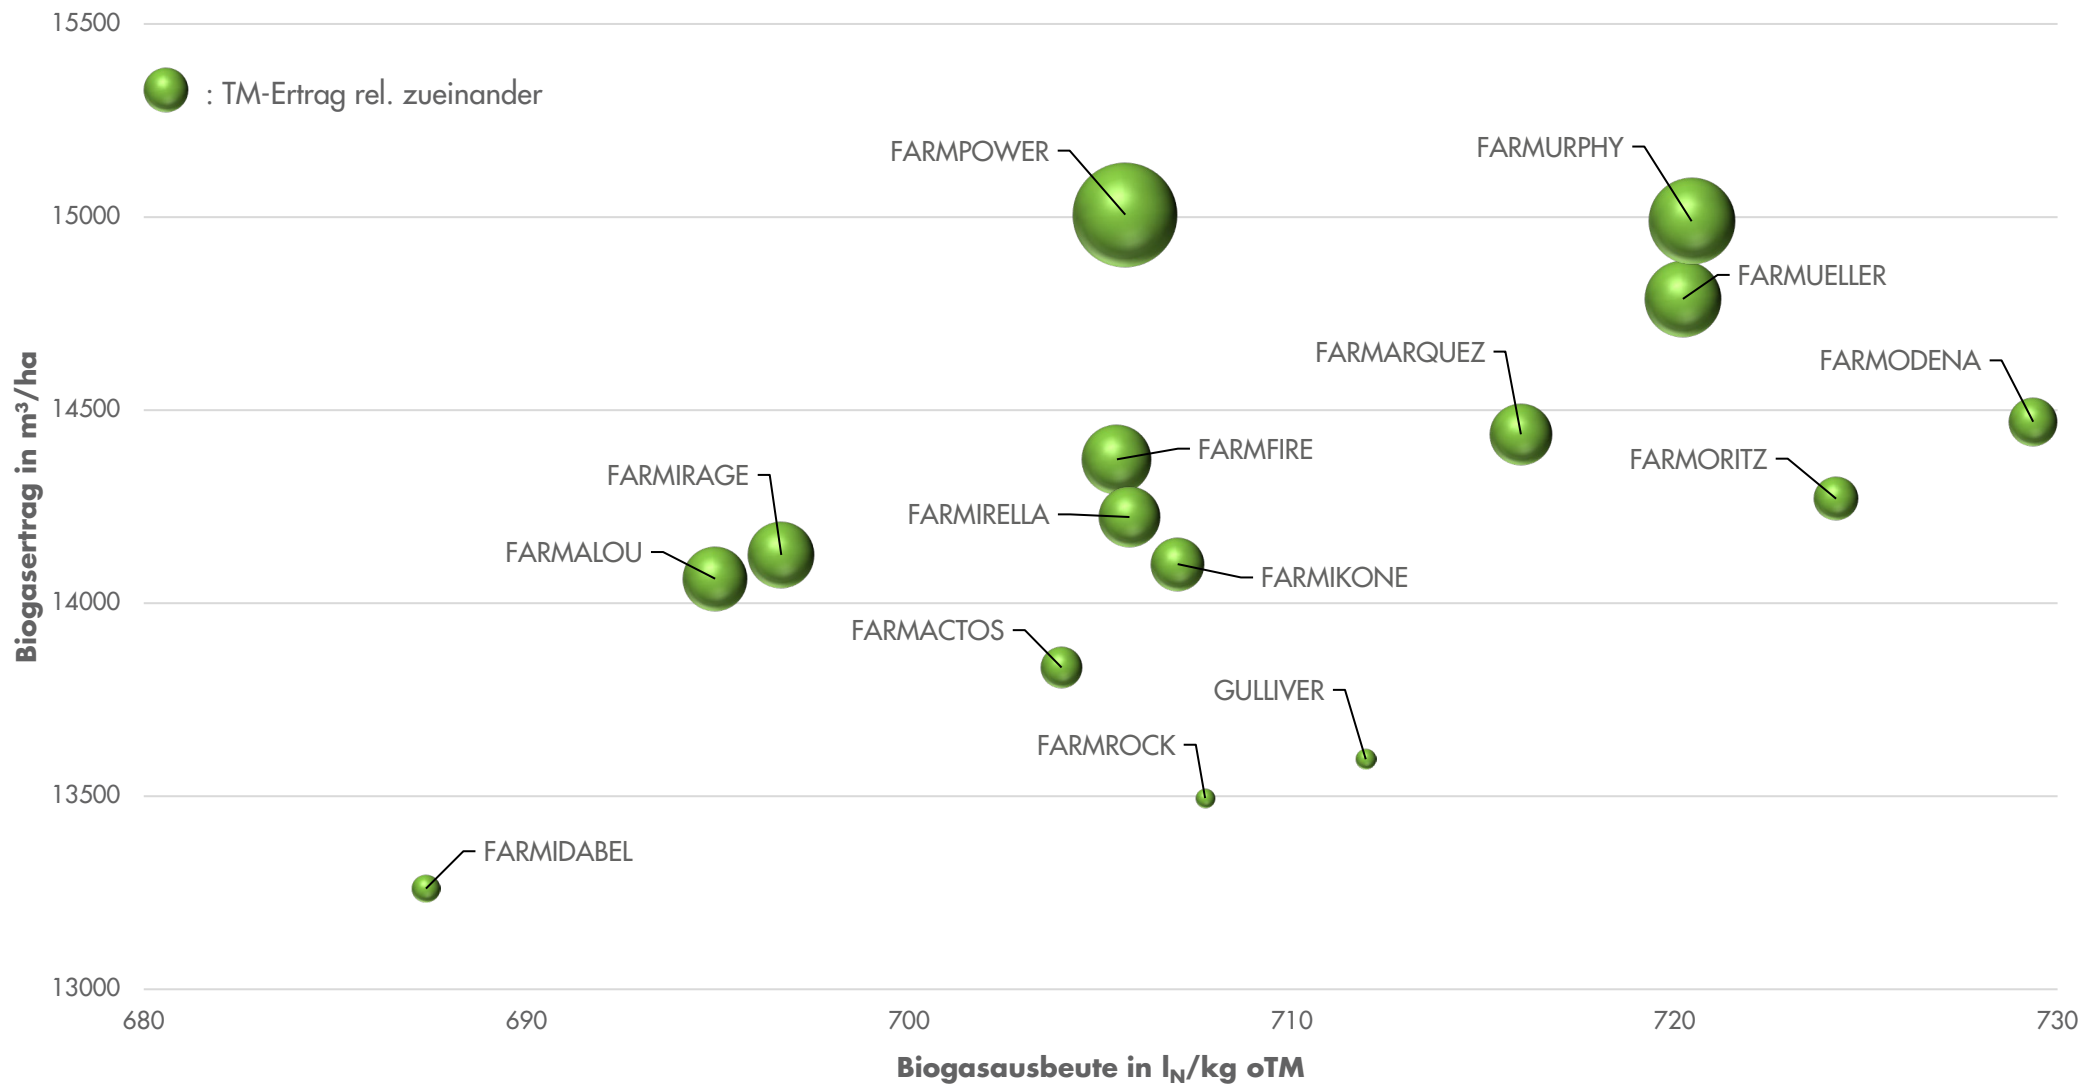

# Exaktversuche Region Süd *Silomais* 2022-2024

**farmsaat**

Standorte: Hawangen, Himmelkron und Weißenburg

Quelle: farmsaat Exaktversuche 2022-2024, Staphyt GmbH

# Exaktversuche Region Süd *Silohais* 2022-2024

**farmsaat**

# Exaktversuche Region Süd Silomais 2022-2024

farmsaat

Standorte: Hawangen, Himmelkron und Weißenburg

Quelle: farmsaat Exaktversuche 2022-2024, Staphyt GmbH