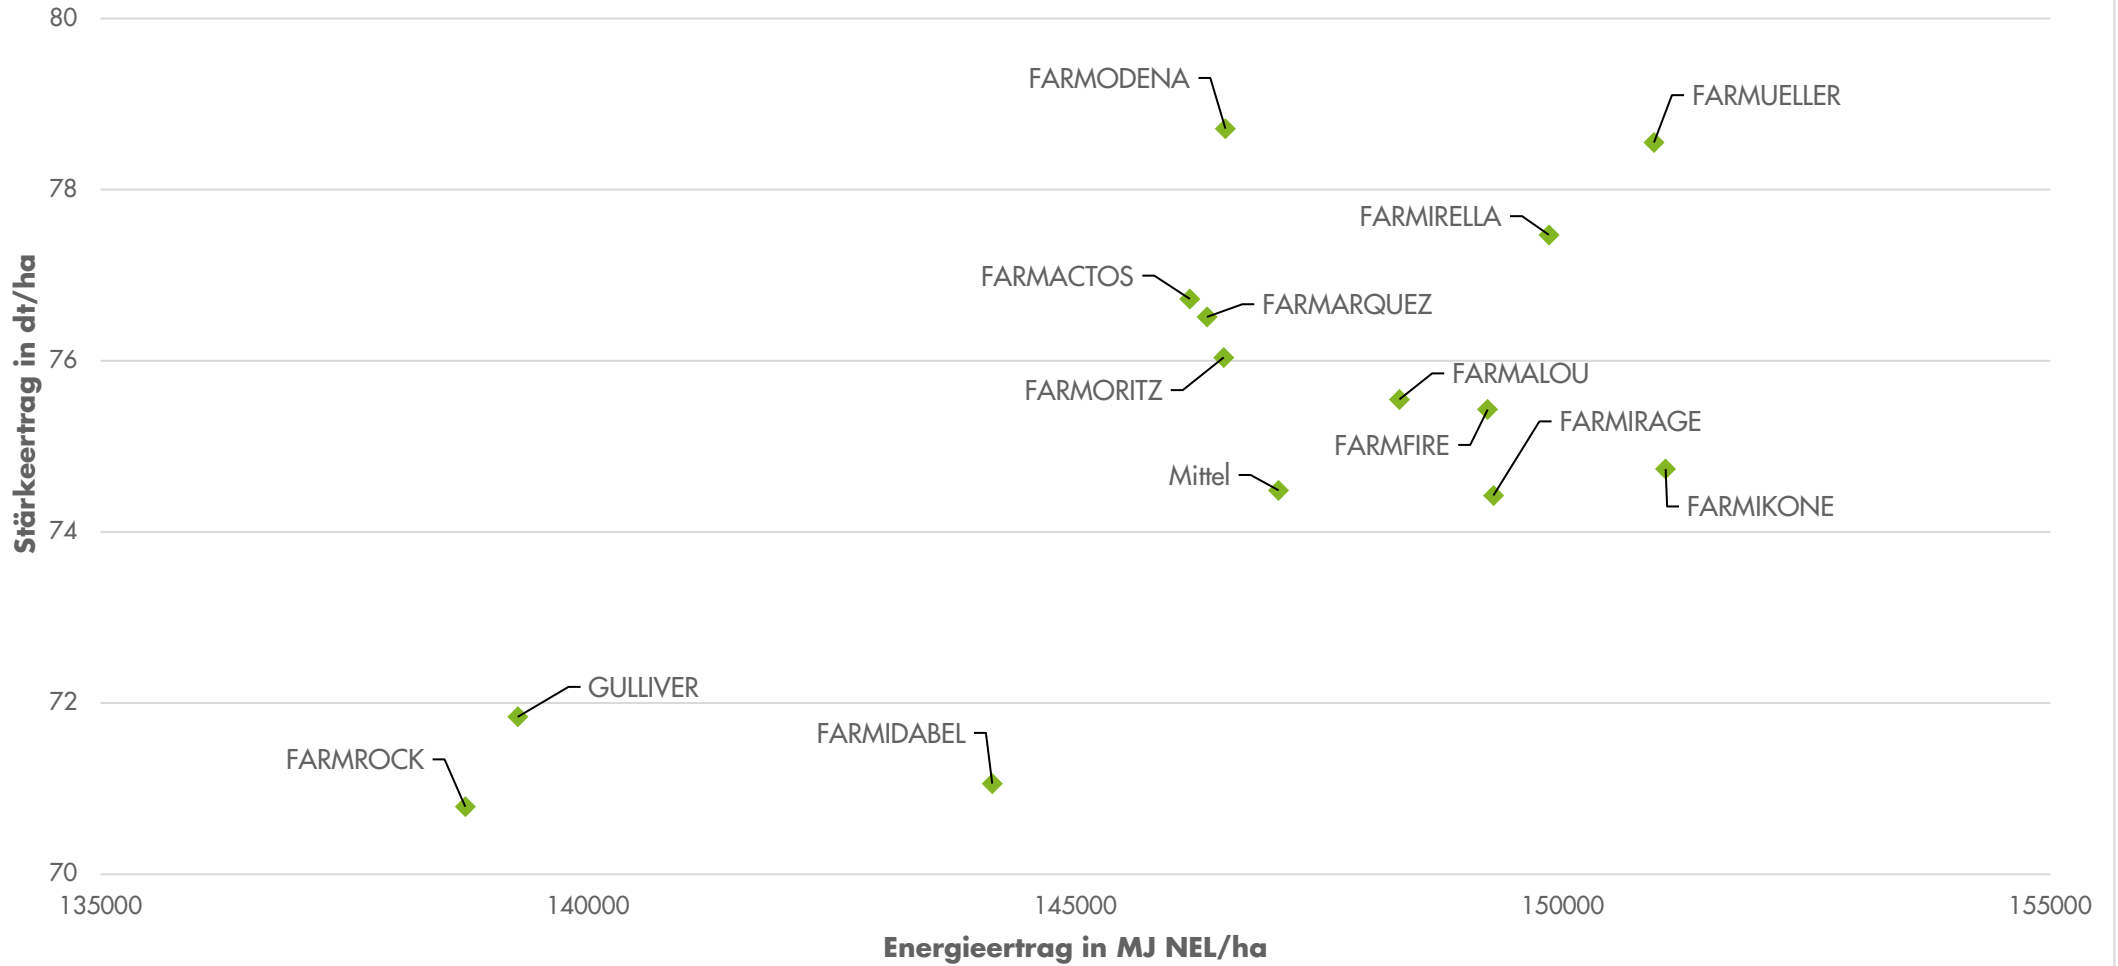

# Exaktversuche Region Süd *Silomais* 2022-2024

**farmsaat**

# Exaktversuche Region Süd *Silomais* 2022-2024

**farmsaat**

Standorte: Hawangen, Himmelkron und Weißenburg

Quelle: farmsaat Exaktversuche 2022-2024, Staphyt GmbH

# Exaktversuche Region Süd *Silohais* 2022-2024

**farmsaat**

# Exaktversuche Region Süd Silomais 2022-2024

farmsaat

Standorte: Hawangen, Himmelkron und Weißenburg

Quelle: farmsaat Exaktversuche 2022-2024, Staphyt GmbH