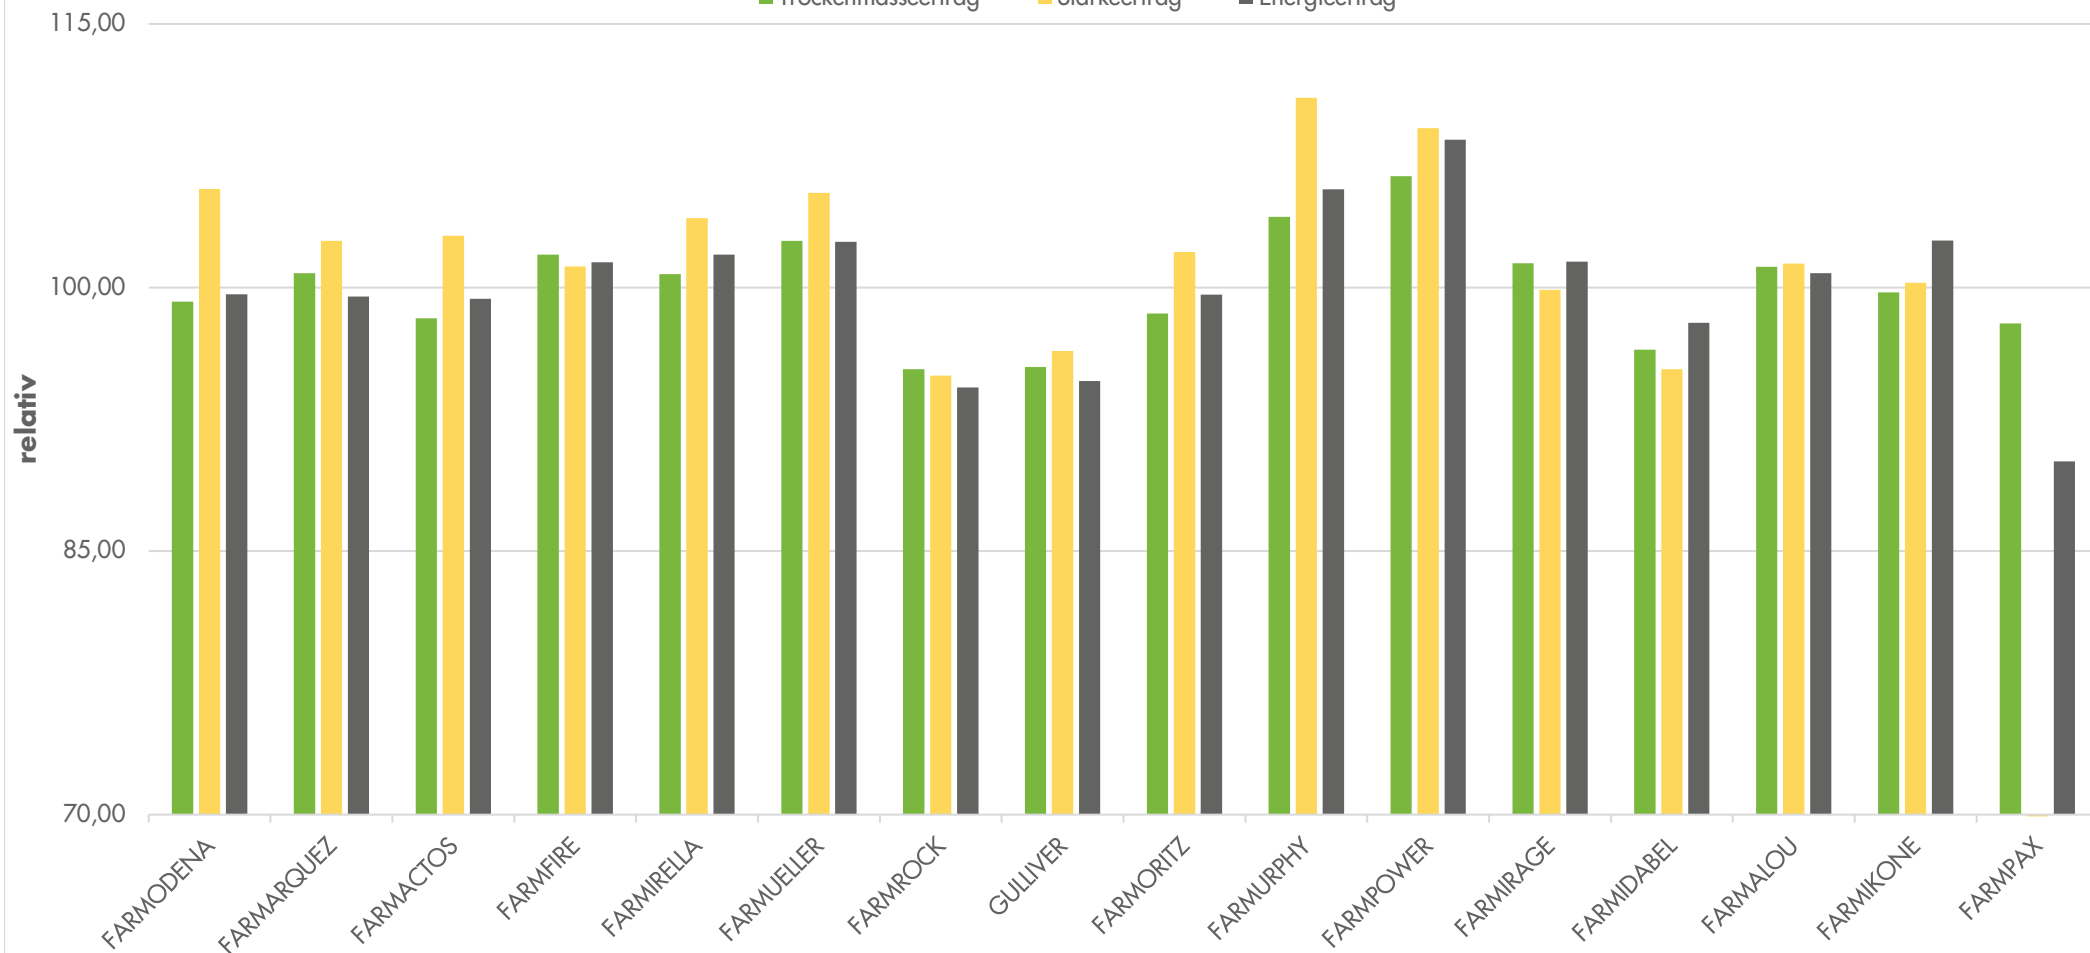

# Exaktversuche Region Süd *Silomais* 2022-2024

farmsaat

■ Trockenmasseertrag ■ Starkeertrag ■ Energieertrag

rel. 100 = 211 dt TM/ha, 75 dt Starke/ha, 147 GJ NEL/ha  
Standorte: Hawangen, Himmelkron und Weienbourg

Quelle: farmsaat Exaktversuche 2022-2024, Staphyt GmbH

# Exaktversuche Region Süd *Silomais* 2022-2024

**farmsaat**