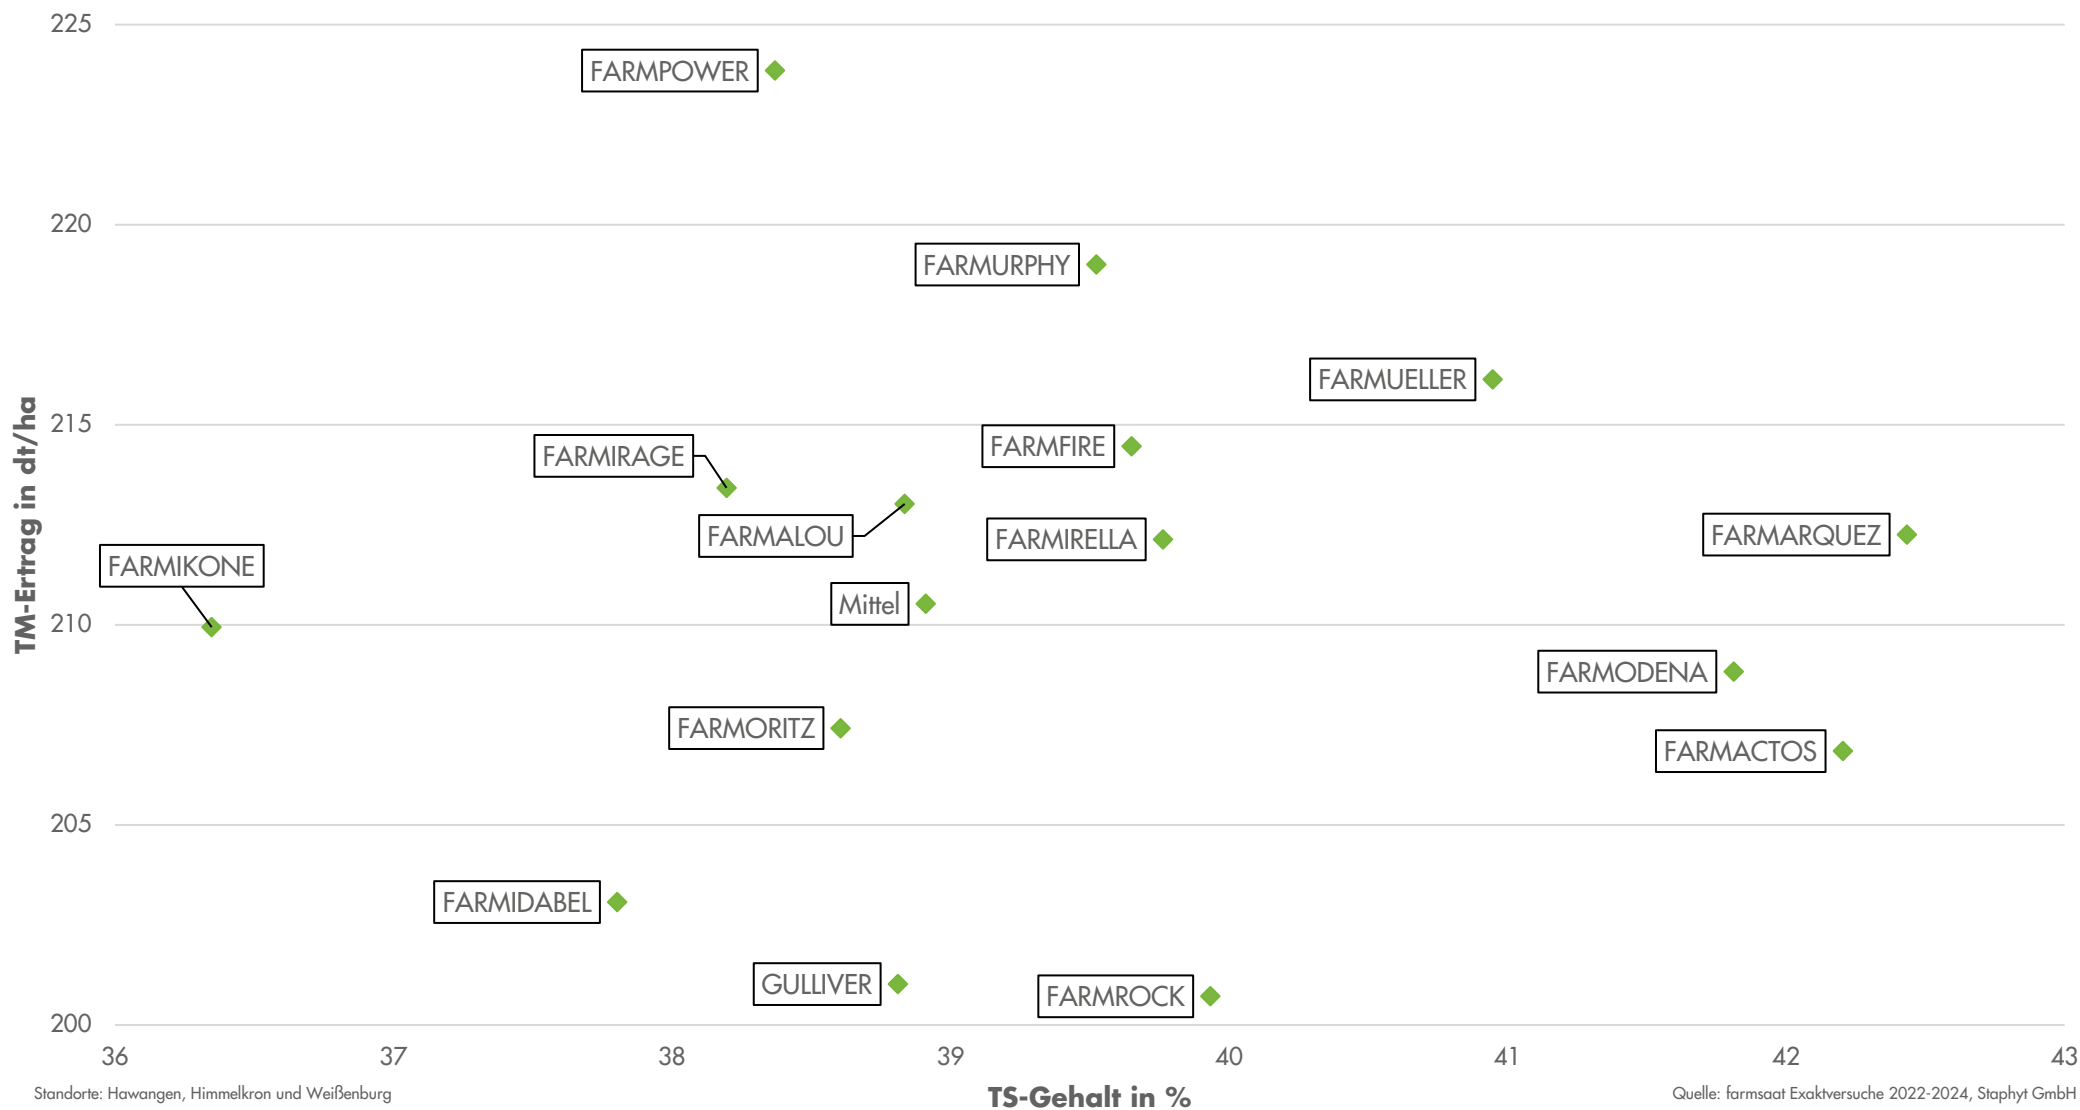

# Exaktversuche Region Süd *Silomais* 2022-2024

farmsaat

■ Trockenmasseertrag ■ Starkeertrag ■ Energieertrag

rel. 100 = 211 dt TM/ha, 75 dt Starke/ha, 147 GJ NEL/ha  
Standorte: Hawangen, Himmelkron und Weienbourg

Quelle: farmsaat Exaktversuche 2022-2024, Staphyt GmbH

# Exaktversuche Region Süd *Silomais* 2022-2024

**farmsaat**